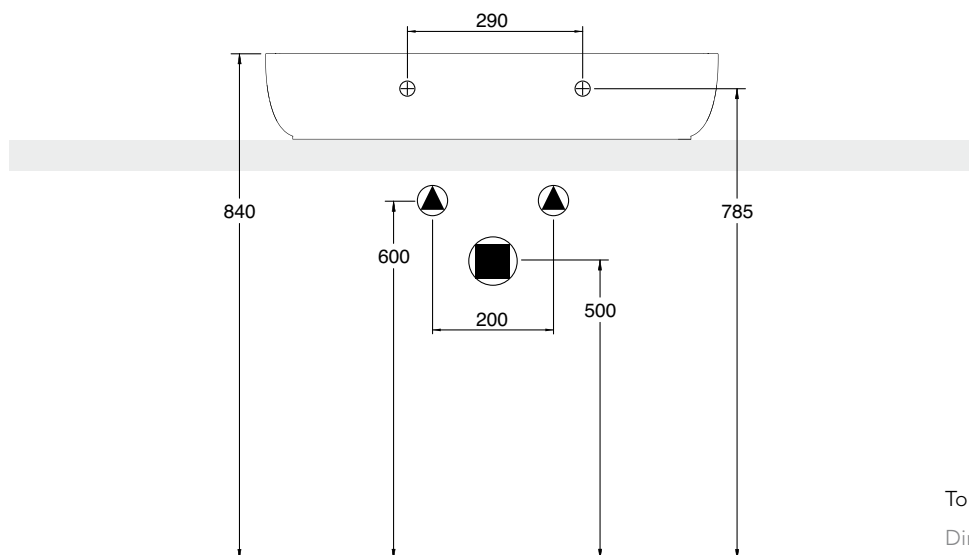

GLAM 75/S

Art. 1812 - 75 x 42 Cm - 19 Kg - 14 L.

Lavabo da appoggio o sospeso, predisposto per rubinetteria monoforo

Lay-on or wall-mounted washbasin, configured for single-hole tap set

Lavabo à poser ou suspendu, conçu pour robinetterie monotrou

Aufsatz-oder Hängewaschbecken, ausgelegt für 1-Loch-Armatur

Lavabo de apoio o suspendido con predisposición para grifería monoforo

Раковина умывальника накладная или подвесная с одним отверстием под смеситель

Tolleranza dimensioni $\pm 5\%$

Dimension tolerance $\pm 5\%$