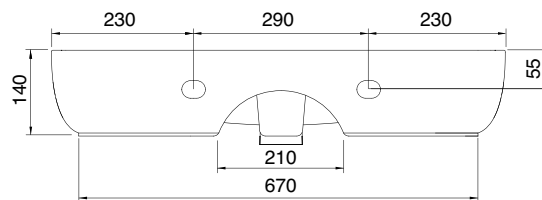

GLAM 75/S

Art. 1812 - 75 x 42 Cm - 19 Kg - 14 L.

Lavabo da appoggio o sospeso, predisposto per rubinetteria monoforo

Lay-on or wall-mounted washbasin, configured for single-hole tap set

Lavabo à poser ou suspendu, conçu pour robinetterie monotrou

Aufsatz-oder Hängewaschbecken, ausgelegt für 1-Loch-Armatur

Lavabo de apoio o suspendido con predisposición para grifería monoforo

Раковина умывальника накладная или подвесная с одним отверстием под смеситель

Tolleranza dimensioni $\pm 5\%$

Dimension tolerance $\pm 5\%$