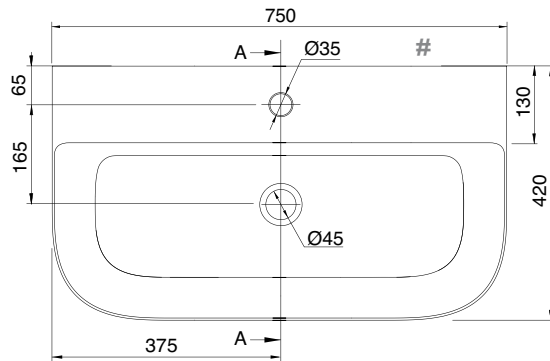

GLAM 75/S

Art. 1812 - 75 x 42 Cm - 19 Kg - 14 L.

Lavabo da appoggio o sospeso, predisposto per rubinetteria monoforo

Lay-on or wall-mounted washbasin, configured for single-hole tap set

Lavabo à poser ou suspendu, conçu pour robinetterie monotrou

Aufsatz-oder Hängewaschbecken, ausgelegt für 1-Loch-Armatur

Lavabo de apoio o suspendido con predisposición para grifería monoforo

Раковина умывальника накладная или подвесная с одним отверстием под смеситель

Tolleranza dimensioni $\pm 5\%$

Dimension tolerance $\pm 5\%$