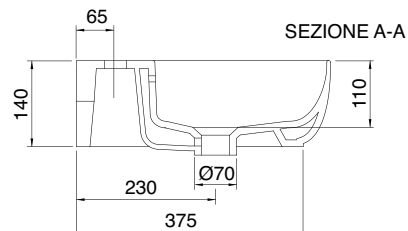

GLAM 75/S

Art. 1812 - 75 x 42 Cm - 19 Kg - 14 L.

Lavabo da appoggio o sospeso, predisposto per rubinetteria monoforo

Lay-on or wall-mounted washbasin, configured for single-hole tap set

Lavabo à poser ou suspendu, conçu pour robinetterie monotrou

Aufsatz-oder Hängewaschbecken, ausgelegt für 1-Loch-Armatur

Lavabo de apoio o suspendido con predisposición para grifería monoforo

Раковина умывальника накладная или подвесная с одним отверстием под смеситель

Tolleranza dimensioni $\pm 5\%$

Dimension tolerance $\pm 5\%$