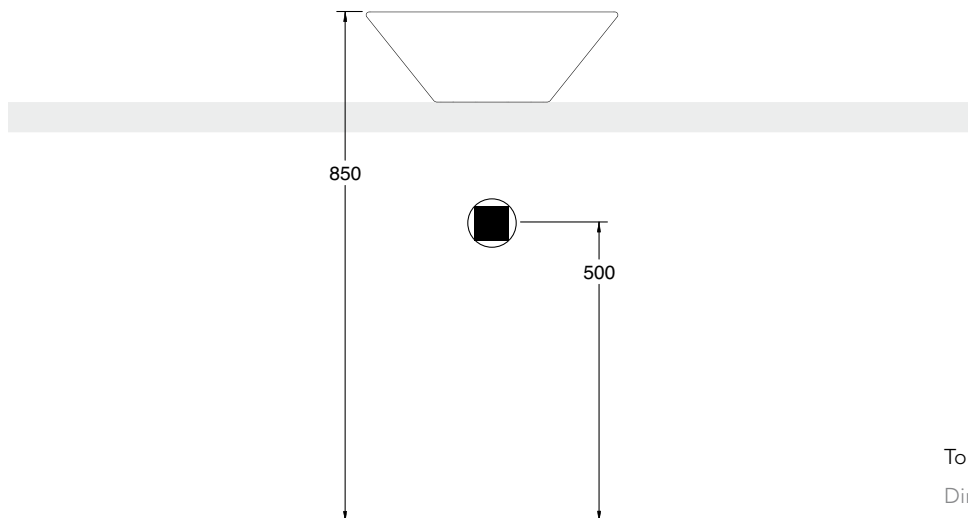

CONO

Art. 8010 - Ø42 Cm - 6 Kg - 5 L.

Lavabo da appoggio

Lay-on washbasin

Lavabo à poser

Aufsatzwaschbecken

Lavabo de apoayo

Раковина умывальника накладная

Tolleranza dimensioni ± 5%

Dimension tolerance ± 5%