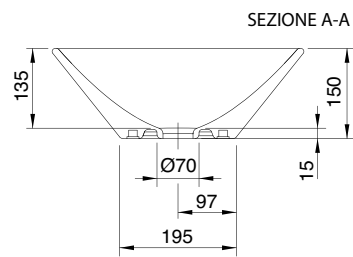

CONO

Art. 8010 - Ø42 Cm - 6 Kg - 5 L.

Lavabo da appoggio

Lay-on washbasin

Lavabo à poser

Aufsatzwaschbecken

Lavabo de apoayo

Раковина умывальника накладная

Tolleranza dimensioni ± 5%

Dimension tolerance ± 5%