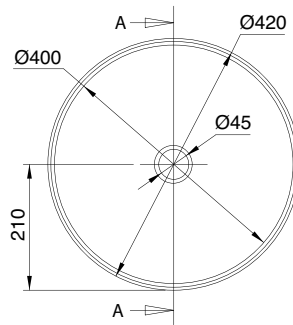

CONO

Art. 8010 - Ø42 Cm - 6 Kg - 5 L.

Lavabo da appoggio

Lay-on washbasin

Lavabo à poser

Aufsatzwaschbecken

Lavabo de apoayo

Раковина умывальника накладная

Tolleranza dimensioni ± 5%

Dimension tolerance ± 5%