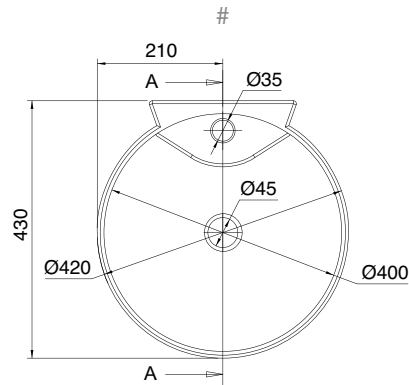

CONO R

Art. 8010/R - 42 x 43 Cm - 9 Kg - 4 L.

Lavabo da appoggio o sospeso, predisposto per rubinetteria monoforo

Lay-on or wall-mounted washbasin, configured for single-hole tap set

Lavabo à poser ou suspendu, conçu pour robinetterie monotrou

Aufsatz-oder Hängewaschbecken, ausgelegt für 1-Loch-Armatur

Lavabo de apoyo o suspendido con predisposición para grifería monoforo

Раковина умывальника накладная или подвесная с одним отверстием под смеситель

Tolleranza dimensioni $\pm 5\%$

Dimension tolerance $\pm 5\%$