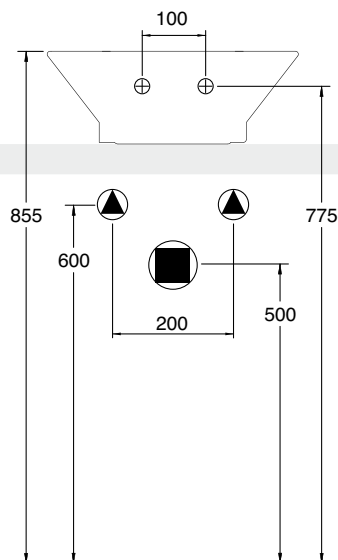

CONO R

Art. 8010/R - 42 x 43 Cm - 9 Kg - 4 L.

Lavabo da appoggio o sospeso, predisposto per rubinetteria monoforo

Lay-on or wall-mounted washbasin, configured for single-hole tap set

Lavabo à poser ou suspendu, conçu pour robinetterie monotrou

Aufsatz-oder Hängewaschbecken, ausgelegt für 1-Loch-Armatur

Lavabo de apoyo o suspendido con predisposición para grifería monoforo

Раковина умывальника накладная или подвесная с одним отверстием под смеситель

Tolleranza dimensioni $\pm 5\%$

Dimension tolerance $\pm 5\%$