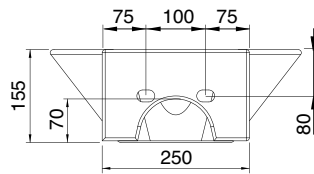

CONO R

Art. 8010/R - 42 x 43 Cm - 9 Kg - 4 L.

Lavabo da appoggio o sospeso, predisposto per rubinetteria monoforo

Lay-on or wall-mounted washbasin, configured for single-hole tap set

Lavabo à poser ou suspendu, conçu pour robinetterie monotrou

Aufsatz-oder Hängewaschbecken, ausgelegt für 1-Loch-Armatur

Lavabo de apoyo o suspendido con predisposición para grifería monoforo

Раковина умывальника накладная или подвесная с одним отверстием под смеситель

Tolleranza dimensioni $\pm 5\%$

Dimension tolerance $\pm 5\%$