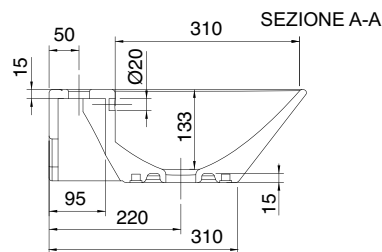

CONO R

Art. 8010/R - 42 x 43 Cm - 9 Kg - 4 L.

Lavabo da appoggio o sospeso, predisposto per rubinetteria monoforo

Lay-on or wall-mounted washbasin, configured for single-hole tap set

Lavabo à poser ou suspendu, conçu pour robinetterie monotrou

Aufsatz-oder Hängewaschbecken, ausgelegt für 1-Loch-Armatur

Lavabo de apoyo o suspendido con predisposición para grifería monoforo

Раковина умывальника накладная или подвесная с одним отверстием под смеситель

Tolleranza dimensioni $\pm 5\%$

Dimension tolerance $\pm 5\%$