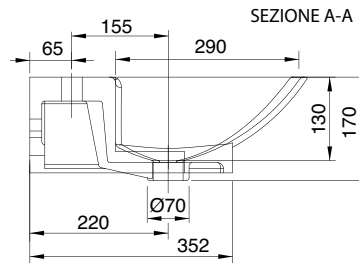

KYLIS R

Art. 8046/R - 62 x 44,5 Cm - 15 Kg - 5 L.

Lavabo da appoggio o sospeso, predisposto per rubinetteria monoforo

Lay-on or wall-mounted washbasin, configured for single-hole tap set

Lavabo à poser ou suspendu, conçu pour robinetterie monotrou

Aufsatz-oder Hängewaschbecken, ausgelegt für 1-Loch-Armatur

Lavabo de apoio o suspendido con predisposición para grifería monoforo

Раковина умывальника накладная или подвесная с одним отверстием под смеситель

DIMA - TEMPLATE
GABARIT - SCHABLONE
PLANTILLA - ШАБЛОН

200
200

Tolleranza dimensioni $\pm 5\%$

Dimension tolerance $\pm 5\%$

LATO NON SMALTATO - NOT GLAZED SIDE - FACE NON ÉMAILLÉE - NICHT EMAILLIERTE SEITE - CANTO NO ESMALTADO - НЕЭМАЛИРОВАННАЯ СТОРОНА