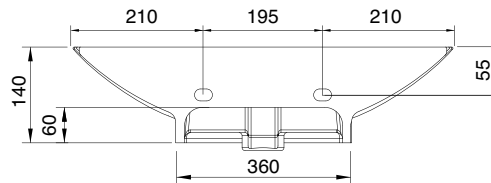

KYLIS R

Art. 8046/R - 62 x 44,5 Cm - 15 Kg - 5 L.

Lavabo da appoggio o sospeso, predisposto per rubinetteria monoforo

Lay-on or wall-mounted washbasin, configured for single-hole tap set

Lavabo à poser ou suspendu, conçu pour robinetterie monotrou

Aufsatz-oder Hängewaschbecken, ausgelegt für 1-Loch-Armatur

Lavabo de apoio o suspendido con predisposición para grifería monoforo

Раковина умывальника накладная или подвесная с одним отверстием под смеситель

DIMA - TEMPLATE
GABARIT - SCHABLONE
PLANTILLA - ШАБЛОН

200
200

Tolleranza dimensioni $\pm 5\%$

Dimension tolerance $\pm 5\%$

LATO NON SMALTATO - NOT GLAZED SIDE - FACE NON ÉMAILLÉE - NICHT EMAILLIERTE SEITE - CANTO NO ESMALTADO - НЕЭМАЛИРОВАННАЯ СТОРОНА