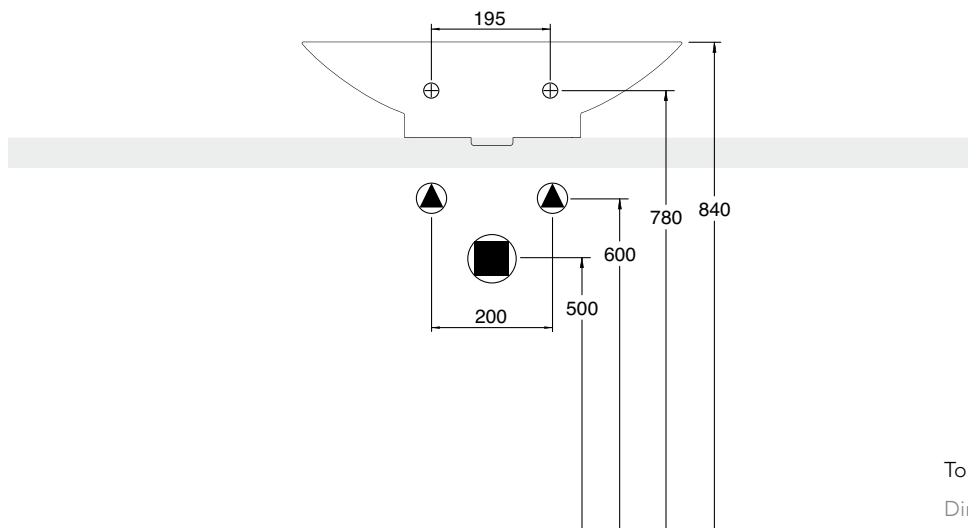

KYLIS R

Art. 8046/R - 62 x 44,5 Cm - 15 Kg - 5 L.

Lavabo da appoggio o sospeso, predisposto per rubinetteria monoforo

Lay-on or wall-mounted washbasin, configured for single-hole tap set

Lavabo à poser ou suspendu, conçu pour robinetterie monotrou

Aufsatz-oder Hängewaschbecken, ausgelegt für 1-Loch-Armatur

Lavabo de apoio o suspendido con predisposición para grifería monoforo

Раковина умывальника накладная или подвесная с одним отверстием под смеситель

DIMA - TEMPLATE
GABARIT - SCHABLONE
PLANTILLA - ШАБЛОН

200
200

Tolleranza dimensioni $\pm 5\%$

Dimension tolerance $\pm 5\%$

LATO NON SMALTATO - NOT GLAZED SIDE - FACE NON ÉMAILLÉE - NICHT EMAILLIERTE SEITE - CANTO NO ESMALTADO - НЕЭМАЛИРОВАННАЯ СТОРОНА