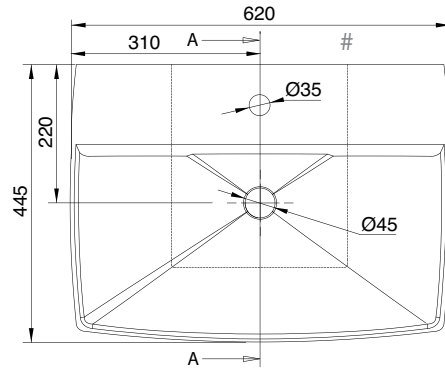

KYLIS R

Art. 8046/R - 62 x 44,5 Cm - 15 Kg - 5 L.

Lavabo da appoggio o sospeso, predisposto per rubinetteria monoforo

Lay-on or wall-mounted washbasin, configured for single-hole tap set

Lavabo à poser ou suspendu, conçu pour robinetterie monotrou

Aufsatz-oder Hängewaschbecken, ausgelegt für 1-Loch-Armatur

Lavabo de apoio o suspendido con predisposición para grifería monoforo

Раковина умывальника накладная или подвесная с одним отверстием под смеситель

DIMA - TEMPLATE
GABARIT - SCHABLONE
PLANTILLA - ШАБЛОН

200
200

Tolleranza dimensioni $\pm 5\%$

Dimension tolerance $\pm 5\%$

LATO NON SMALTATO - NOT GLAZED SIDE - FACE NON ÉMAILLÉE - NICHT EMAILLIERTE SEITE - CANTO NO ESMALTADO - НЕЭМАЛИРОВАННАЯ СТОРОНА