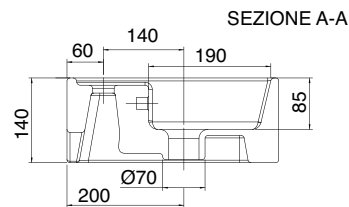

## TEOREMA 60x35R

Art. 5002 - 60 x 34 Cm - 12 Kg - 3 L.

Lavabo da appoggio o sospeso, predisposto per rubinetteria monoforo

Lay-on or wall-mounted washbasin, configured for single-hole tap set

Lavabo à poser ou suspendu, conçu pour robinetterie monotrou

Aufsatz-oder Hängewaschbecken, ausgelegt für 1-Loch-Armatur

Lavabo de apoyo o suspendido con predisposición para grifería monoforo

Раковина умывальника накладная или подвесная с одним отверстием под смеситель

TOPS

NEW LINE:

Art. 520 - Art. 521 - Art. 522

Tolleranza dimensioni  $\pm 5\%$

Dimension tolerance  $\pm 5\%$