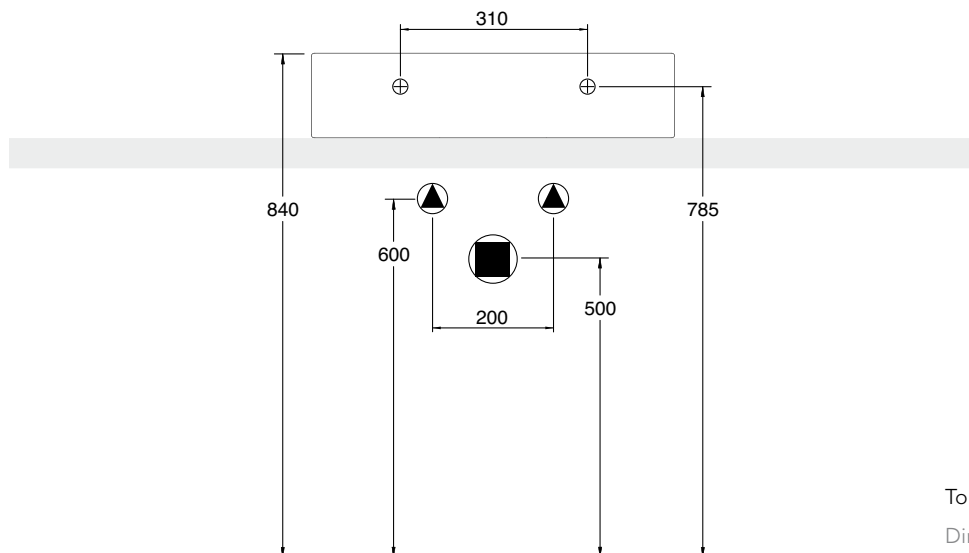

## TEOREMA 60x35R

Art. 5002 - 60 x 34 Cm - 12 Kg - 3 L.

Lavabo da appoggio o sospeso, predisposto per rubinetteria monoforo

Lay-on or wall-mounted washbasin, configured for single-hole tap set

Lavabo à poser ou suspendu, conçu pour robinetterie monotrou

Aufsatz-oder Hängewaschbecken, ausgelegt für 1-Loch-Armatur

Lavabo de apoyo o suspendido con predisposición para grifería monoforo

Раковина умывальника накладная или подвесная с одним отверстием под смеситель

TOPS

NEW LINE:

Art. 520 - Art. 521 - Art. 522

Tolleranza dimensioni  $\pm 5\%$

Dimension tolerance  $\pm 5\%$