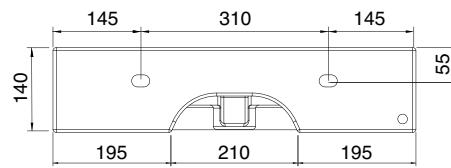

## TEOREMA 60x35R

Art. 5002 - 60 x 34 Cm - 12 Kg - 3 L.

Lavabo da appoggio o sospeso, predisposto per rubinetteria monoforo

Lay-on or wall-mounted washbasin, configured for single-hole tap set

Lavabo à poser ou suspendu, conçu pour robinetterie monotrou

Aufsatz-oder Hängewaschbecken, ausgelegt für 1-Loch-Armatur

Lavabo de apoyo o suspendido con predisposición para grifería monoforo

Раковина умывальника накладная или подвесная с одним отверстием под смеситель

TOPS

NEW LINE:

Art. 520 - Art. 521 - Art. 522

Tolleranza dimensioni  $\pm 5\%$

Dimension tolerance  $\pm 5\%$