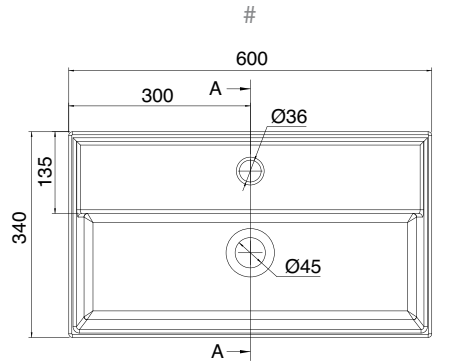

## TEOREMA 60x35R

Art. 5002 - 60 x 34 Cm - 12 Kg - 3 L.

Lavabo da appoggio o sospeso, predisposto per rubinetteria monoforo

Lay-on or wall-mounted washbasin, configured for single-hole tap set

Lavabo à poser ou suspendu, conçu pour robinetterie monotrou

Aufsatz-oder Hängewaschbecken, ausgelegt für 1-Loch-Armatur

Lavabo de apoyo o suspendido con predisposición para grifería monoforo

Раковина умывальника накладная или подвесная с одним отверстием под смеситель

TOPS

NEW LINE:

Art. 520 - Art. 521 - Art. 522

Tolleranza dimensioni  $\pm 5\%$

Dimension tolerance  $\pm 5\%$