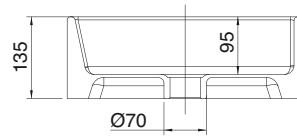

TEOREMA 80

Art. 8031-80 - 80,5 x 39 Cm - 16 Kg - 14 L.

Lavabo da appoggio

Lay-on washbasin

Lavabo à poser

Aufsatzwaschbecken

Lavabo de apoço

Раковина умывальника накладная

TOPS

NEW LINE:

Art. 520 - Art. 521 - Art. 522

SEZIONE A-A

Tolleranza dimensioni $\pm 5\%$
Dimension tolerance $\pm 5\%$