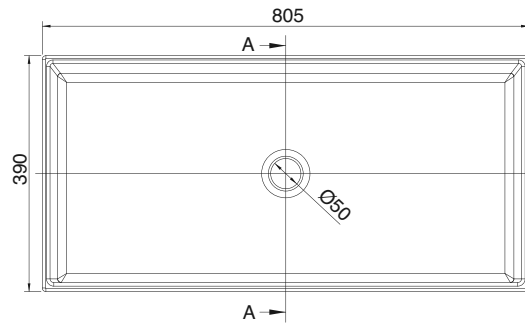

TEOREMA 80

Art. 8031-80 - 80,5 x 39 Cm - 16 Kg - 14 L.

Lavabo da appoggio

Lay-on washbasin

Lavabo à poser

Aufsatzwaschbecken

Lavabo de apoço

Раковина умывальника накладная

TOPS

NEW LINE:

Art. 520 - Art. 521 - Art. 522

SEZIONE A-A

Tolleranza dimensioni $\pm 5\%$
Dimension tolerance $\pm 5\%$