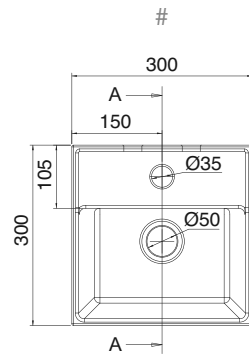

TEOREMA 30R

Art. 8036 - 30 x 30 Cm - 6 Kg - 6 L.

Lavabo da appoggio o sospeso, predisposto per rubinetteria monoforo

Lay-on or wall-mounted washbasin, configured for single-hole tap set

Lavabo à poser ou suspendu, conçu pour robinetterie monotrou

Aufsatz-oder Hängewaschbecken, ausgelegt für 1-Loch-Armatur

Lavabo de apoio o suspendido con predisposición para grifería monoforo

Раковина умывальника накладная или подвесная с одним отверстием под смеситель

Tolleranza dimensioni $\pm 5\%$
Dimension tolerance $\pm 5\%$