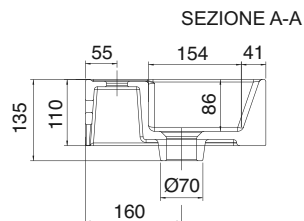

TEOREMA 30R

Art. 8036 - 30 x 30 Cm - 6 Kg - 6 L.

Lavabo da appoggio o sospeso, predisposto per rubinetteria monoforo

Lay-on or wall-mounted washbasin, configured for single-hole tap set

Lavabo à poser ou suspendu, conçu pour robinetterie monotrou

Aufsatz-oder Hängewaschbecken, ausgelegt für 1-Loch-Armatur

Lavabo de apoio o suspendido con predisposición para grifería monoforo

Раковина умывальника накладная или подвесная с одним отверстием под смеситель

Tolleranza dimensioni $\pm 5\%$
Dimension tolerance $\pm 5\%$