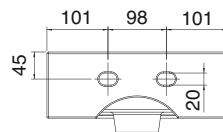

TEOREMA 30R

Art. 8036 - 30 x 30 Cm - 6 Kg - 6 L.

Lavabo da appoggio o sospeso, predisposto per rubinetteria monoforo

Lay-on or wall-mounted washbasin, configured for single-hole tap set

Lavabo à poser ou suspendu, conçu pour robinetterie monotrou

Tolleranza dimensioni $\pm 5\%$
Dimension tolerance $\pm 5\%$