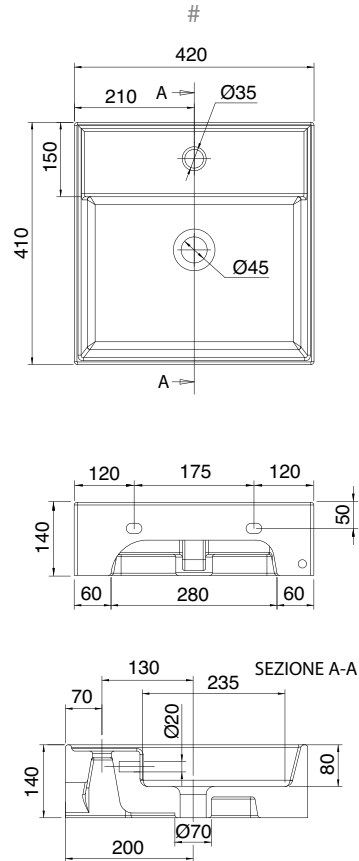

TEOREMA 40R

Art. 8031/R-40 - 42 x 41 Cm - 10 Kg - 2,5 L.

Lavabo da appoggio o sospeso, predisposto per rubinetteria monoforo

Lay-on or wall-mounted washbasin, configured for single-hole tap set

Lavabo à poser ou suspendu, conçu pour robinetterie monotrou

Aufsatz-oder Hängewaschbecken, ausgelegt für 1-Loch-Armatur

Lavabo de apoio o suspendido con predisposición para grifería monoforo

Раковина умывальника накладная или подвесная с одним отверстием под смеситель

TOPS

NEW LINE:

Art. 520 - Art. 521 - Art. 522

Tolleranza dimensioni $\pm 5\%$

Dimension tolerance $\pm 5\%$