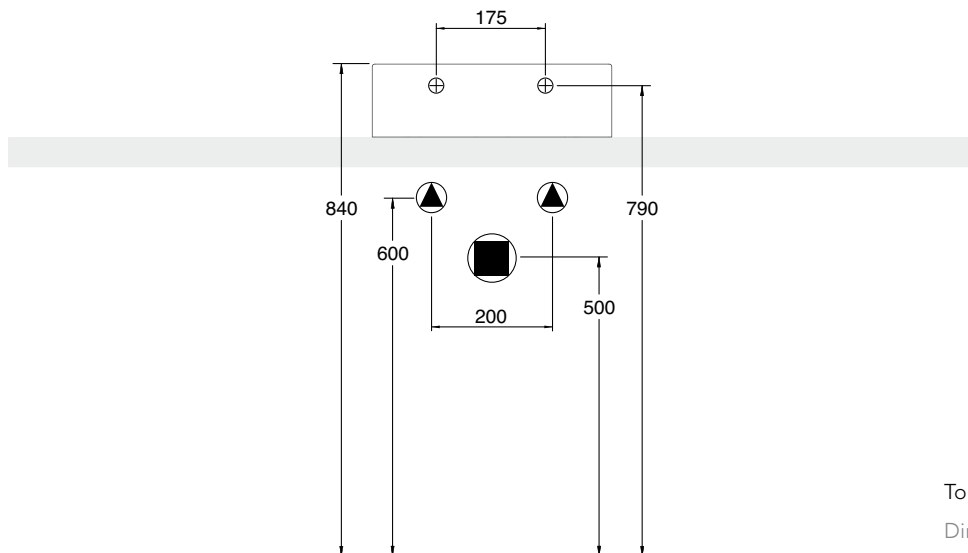

TEOREMA 40R

Art. 8031/R-40 - 42 x 41 Cm - 10 Kg - 2,5 L.

Lavabo da appoggio o sospeso, predisposto per rubinetteria monoforo

Lay-on or wall-mounted washbasin, configured for single-hole tap set

Lavabo à poser ou suspendu, conçu pour robinetterie monotrou

Aufsatz-oder Hängewaschbecken, ausgelegt für 1-Loch-Armatur

Lavabo de apoio o suspendido con predisposición para grifería monoforo

Раковина умывальника накладная или подвесная с одним отверстием под смеситель

TOPS

NEW LINE:

Art. 520 - Art. 521 - Art. 522

Tolleranza dimensioni $\pm 5\%$

Dimension tolerance $\pm 5\%$