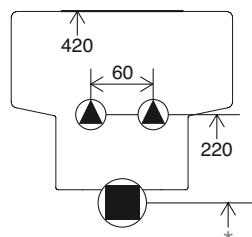

TEOREMA HUNG BIDET

Art. 8702 - 50 x 36 Cm - 22 Kg

Bidet sospeso monoforo
 Single-hole wall-mounted bidet
 Bidet suspendu monotrou
 Hänge-Bidet, ausgelegt für 1-Loch-Armatur
 Bidet suspendido monoforo
 Биде подвесное с одним отверстием

* 100 = ART.10009 + ART.10011
 * 130 = ART.10019 + ART.10011

Tolleranza dimensioni ± 5%
 Dimension tolerance ± 5%