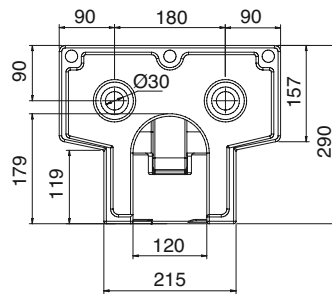

TEOREMA HUNG BIDET

Art. 8702 - 50 x 36 Cm - 22 Kg

Bidet sospeso monoforo
 Single-hole wall-mounted bidet
 Bidet suspendu monotrou
 Hänge-Bidet, ausgelegt für 1-Loch-Armatur
 Bidet suspendido monoforo
 Биде подвесное с одним отверстием

* 100 = ART.10009 + ART.10011
 * 130 = ART.10019 + ART.10011

Tolleranza dimensioni ± 5%
 Dimension tolerance ± 5%