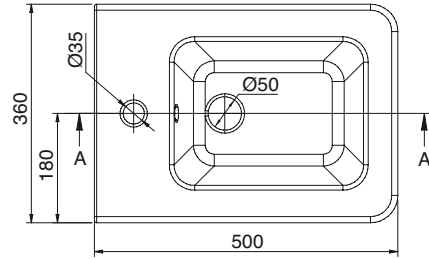

TEOREMA HUNG BIDET

Art. 8702 - 50 x 36 Cm - 22 Kg

Bidet sospeso monoforo
 Single-hole wall-mounted bidet
 Bidet suspendu monotrou
 Hänge-Bidet, ausgelegt für 1-Loch-Armatur
 Bidet suspendido monoforo
 Биде подвесное с одним отверстием

* 100 = ART.10009 + ART.10011
 * 130 = ART.10019 + ART.10011

Tolleranza dimensioni ± 5%
 Dimension tolerance ± 5%