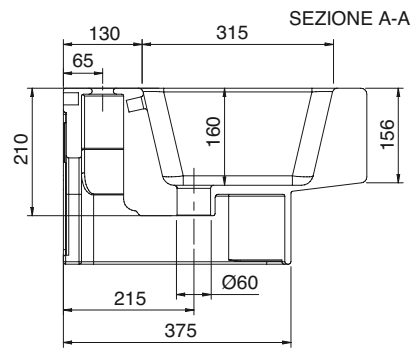

TEOREMA HUNG BIDET

Art. 8702 - 50 x 36 Cm - 22 Kg

Bidet sospeso monoforo
 Single-hole wall-mounted bidet
 Bidet suspendu monotrou
 Hänge-Bidet, ausgelegt für 1-Loch-Armatur
 Bidet suspendido monoforo
 Биде подвесное с одним отверстием

* 100 = ART.10009 + ART.10011
 * 130 = ART.10019 + ART.10011

Tolleranza dimensioni ± 5%
 Dimension tolerance ± 5%