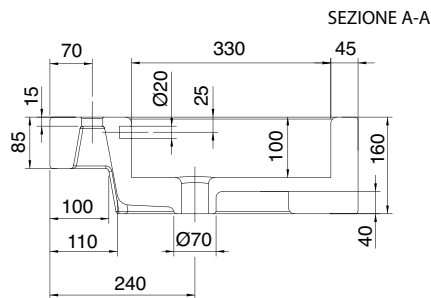

SQUARE 60D

Art. 8007/D - 60 x 51 - 20 Kg - 4 L.

Lavabo da semincasso, predisposto per rubinetteria monoforo

Semi built-in washbasin, configured for single-hole tap set

Lavabo semi encastré, conçu pour robinetterie monotrou

Vorbauwaschbecken, ausgelegt für 1-Loch-Armatur

Lavabo de semiencaje con predisposición para grifería monoforo

Раковина умывальника полувстраиваемая с одним отверстием под смеситель

DIMA - TEMPLATE
GABARIT - SCHABLONE
PLANTILLA - ШАБЛОН

Tolleranza dimensioni $\pm 5\%$

Dimension tolerance $\pm 5\%$