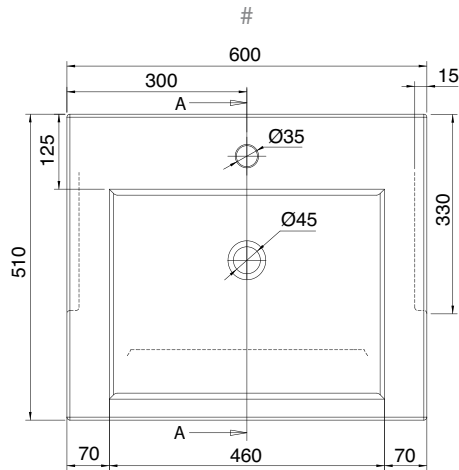

SQUARE 60D

Art. 8007/D - 60 x 51 - 20 Kg - 4 L.

Lavabo da semincasso, predisposto per rubinetteria monoforo

Semi built-in washbasin, configured for single-hole tap set

Lavabo semi encastré, conçu pour robinetterie monotrou

Vorbauwaschbecken, ausgelegt für 1-Loch-Armatur

Lavabo de semiencaje con predisposición para grifería monoforo

Раковина умывальника полувстраиваемая с одним отверстием под смеситель

DIMA - TEMPLATE
GABARIT - SCHABLONE
PLANTILLA - ШАБЛОН

Tolleranza dimensioni $\pm 5\%$

Dimension tolerance $\pm 5\%$