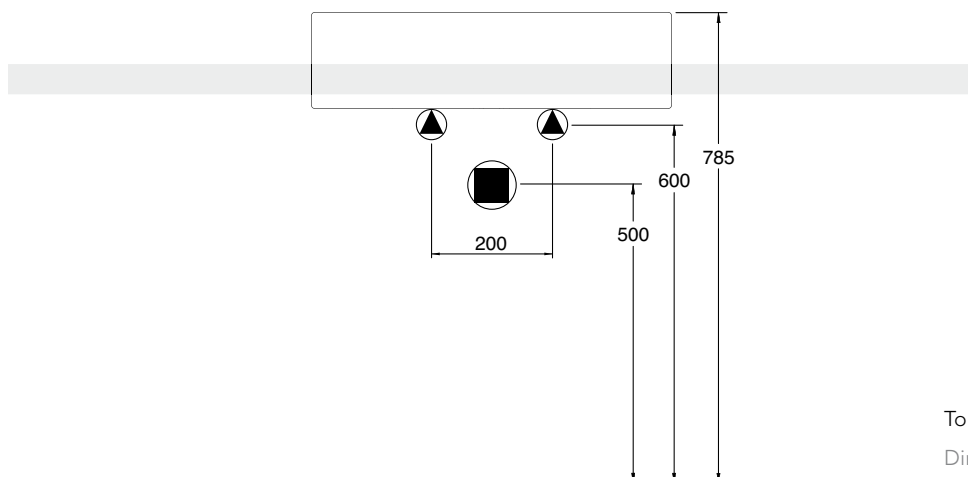

SQUARE 60D

Art. 8007/D - 60 x 51 - 20 Kg - 4 L.

Lavabo da semincasso, predisposto per rubinetteria monoforo

Semi built-in washbasin, configured for single-hole tap set

Lavabo semi encastré, conçu pour robinetterie monotrou

Vorbauwaschbecken, ausgelegt für 1-Loch-Armatur

Lavabo de semiencaje con predisposición para grifería monoforo

Раковина умывальника полувстраиваемая с одним отверстием под смеситель

DIMA - TEMPLATE
GABARIT - SCHABLONE
PLANTILLA - ШАБЛОН

Tolleranza dimensioni $\pm 5\%$

Dimension tolerance $\pm 5\%$