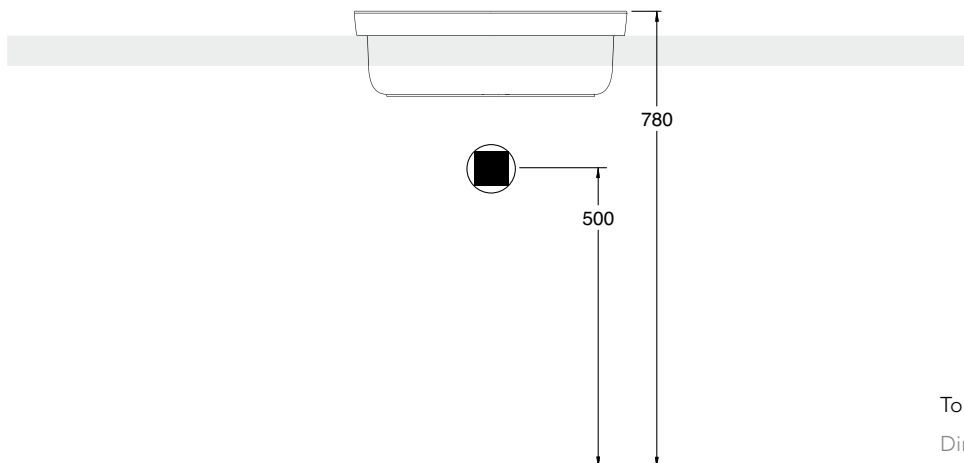

MIZU 45A + cover
Art. 9002 - Ø45 Cm - 18 Kg - 9,5 L.

- Lavabo da incasso
- Built-in washbasin
- Lavabo encastré
- Einbauwaschbecken
- Lavabo de encaje
- Раковина умывальника встраиваемая

DIMA - TEMPLATE
GABARIT - SCHABLONE
PLANTILLA - ШАБЛОН

Tolleranza dimensioni ± 5%
Dimension tolerance ± 5%