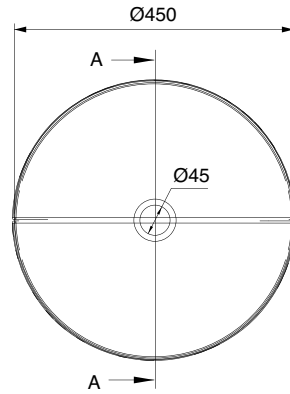

MIZU 45A + cover
Art. 9002 - Ø45 Cm - 18 Kg - 9,5 L.

- Lavabo da incasso
- Built-in washbasin
- Lavabo encastré
- Einbauwaschbecken
- Lavabo de encaje
- Раковина умывальника встраиваемая

DIMA - TEMPLATE
GABARIT - SCHABLONE
PLANTILLA - ШАБЛОН

Tolleranza dimensioni ± 5%
Dimension tolerance ± 5%