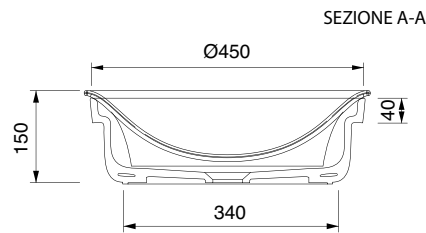

MIZU 45A + cover
Art. 9002 - Ø45 Cm - 18 Kg - 9,5 L.

- Lavabo da incasso
- Built-in washbasin
- Lavabo encastré
- Einbauwaschbecken
- Lavabo de encaje
- Раковина умывальника встраиваемая

DIMA - TEMPLATE
GABARIT - SCHABLONE
PLANTILLA - ШАБЛОН

Tolleranza dimensioni ± 5%
Dimension tolerance ± 5%