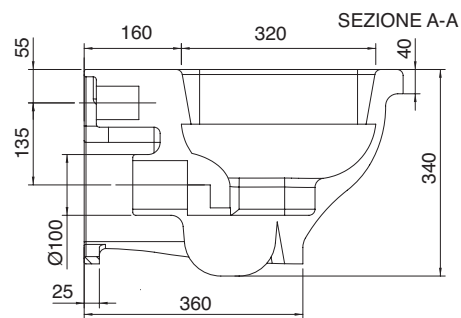

## BUTTERFLY HUNG WC

Art. 4006 - 52,5 x 36,5 Cm - 20 Kg - 6/4,5 L.

Wc Sospeso 6/4,5 lt

Wall-mounted WC 6/4,5 l

Cuvette suspendue 6/4,5 L

Hänge-WC 6/4,5 lt

Inodoro Suspendido 6/4,5 lt

Унитаз подвесной, 6/4,5л

Tolleranza dimensioni  $\pm 5\%$   
Dimension tolerance  $\pm 5\%$