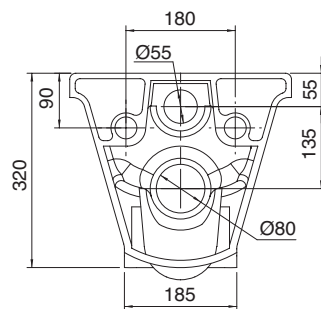

## BUTTERFLY HUNG WC

Art. 4006 - 52,5 x 36,5 Cm - 20 Kg - 6/4,5 L.

Wc Sospeso 6/4,5 lt

Wall-mounted WC 6/4,5 l

Cuvette suspendue 6/4,5 L

Hänge-WC 6/4,5 lt

Inodoro Suspendido 6/4,5 lt

Унитаз подвесной, 6/4,5л

Tolleranza dimensioni  $\pm 5\%$   
Dimension tolerance  $\pm 5\%$