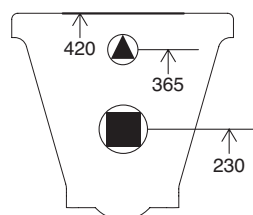

## BUTTERFLY HUNG WC

Art. 4006 - 52,5 x 36,5 Cm - 20 Kg - 6/4,5 L.

Wc Sospeso 6/4,5 lt

Wall-mounted WC 6/4,5 l

Cuvette suspendue 6/4,5 L

Hänge-WC 6/4,5 lt

Inodoro Suspendido 6/4,5 lt

Унитаз подвесной, 6/4,5л

Tolleranza dimensioni  $\pm 5\%$   
Dimension tolerance  $\pm 5\%$