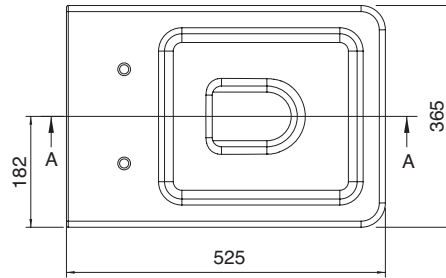

## BUTTERFLY HUNG WC

Art. 4006 - 52,5 x 36,5 Cm - 20 Kg - 6/4,5 L.

Wc Sospeso 6/4,5 lt

Wall-mounted WC 6/4,5 l

Cuvette suspendue 6/4,5 L

Hänge-WC 6/4,5 lt

Inodoro Suspendido 6/4,5 lt

Унитаз подвесной, 6/4,5л

Tolleranza dimensioni  $\pm 5\%$   
Dimension tolerance  $\pm 5\%$