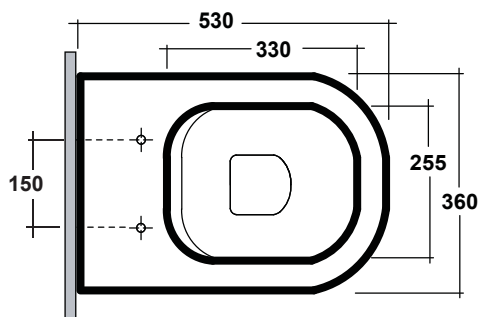

## New flush system

Scarico senza brida  
Flush without rim

Agg. 01/2020

Wc sospeso, fissaggi inclusi. Peso 22Kg  
Wall hung wc ,fixing kit included. Weight Kg 22

MAETERIALE / MATERIAL: Vitreous China

### Complementi/Complement

Art.RASP\*\*

Tubo raccordo per scarico a parete cm 35. Peso 0,25 Kg  
Pipe for wall drain 35cm. Weight 0,25 Kg

Art.FXVF

Staffa di fissaggio ad "L" per vaso e bidet sospesi .Peso 3 kg  
Fixing brackets for wall hung wc and bidet .Weight 3 Kg

Art.FPVF

Staffa di fissaggio premium per vaso e bidet sospesi .Peso 3 kg  
Special premium support for wc/bidet .Weight 3 Kg

CE EN 997