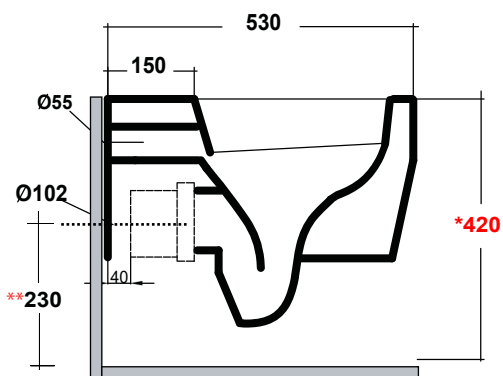

## New flush system

Scarico senza brida  
Flush without rim

Agg. 01/2020

Wc sospeso, fissaggi inclusi. Peso 22Kg  
Wall hung wc ,fixing kit included. Weight Kg 22

MAETERIALE / MATERIAL: Vitreous China

### Complementi/Complement

Art.RASP\*\*

Tubo raccordo per scarico a parete cm 35. Peso 0,25 Kg  
Pipe for wall drain 35cm. Weight 0,25 Kg

Art.FXVF

Staffa di fissaggio ad "L" per vaso e bidet sospesi .Peso 3 kg  
Fixing brackets for wall hung wc and bidet .Weight 3 Kg

Art.FPVF

Staffa di fissaggio premium per vaso e bidet sospesi .Peso 3 kg  
Special premium support for wc/bidet .Weight 3 Kg

CE EN 997