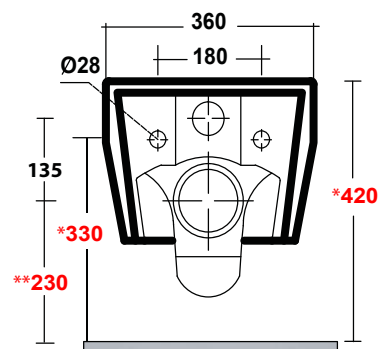

## New flush system

Scarico senza brida  
Flush without rim

Agg. 01/2020

Wc sospeso, fissaggi inclusi. Peso 22Kg  
Wall hung wc ,fixing kit included. Weight Kg 22

MAETERIALE / MATERIAL: Vitreous China

### Complementi/Complement

Art.RASP\*\*

Tubo raccordo per scarico a parete cm 35. Peso 0,25 Kg  
Pipe for wall drain 35cm. Weight 0,25 Kg

Art.FXVF

Staffa di fissaggio ad "L" per vaso e bidet sospesi .Peso 3 kg  
Fixing brackets for wall hung wc and bidet .Weight 3 Kg

Art.FPVF

Staffa di fissaggio premium per vaso e bidet sospesi .Peso 3 kg  
Special premium support for wc/bidet .Weight 3 Kg

CE EN 997