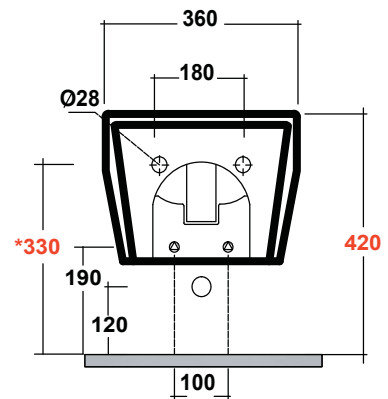

# TUTTO EVO

Art.TUE220101

\*Quota d'installazione consigliata  
\*Advised measure for installation

Agg. 01/2020

Bidet sospeso, fissaggi inclusi. Peso 18 Kg  
Wall hung bidet, fixing kit included. Weight Kg 18