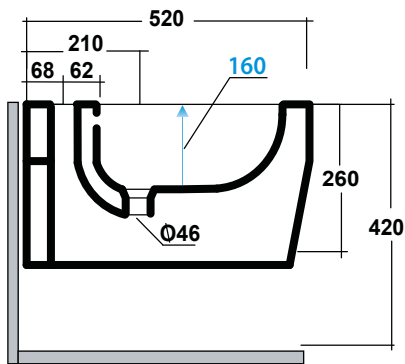

# TUTTO EVO

Art.TUE220101

\*Quota d'installazione consigliata  
\*Advised measure for installation

Agg. 01/2020

Bidet sospeso, fissaggi inclusi. Peso 18 Kg  
Wall hung bidet, fixing kit included. Weight Kg 18

Art.FXVF

Staffa di fissaggio ad "L" per vaso e bidet sospesi .Peso 3 kg  
Fixing brackets for wall hung wc and bidet .Weight 3 Kg

Art.FPVF

Staffa di fissaggio premium per vaso e bidet sospesi .Peso 3 kg  
Special premium support for wc/bidet .Weight 3 Kg