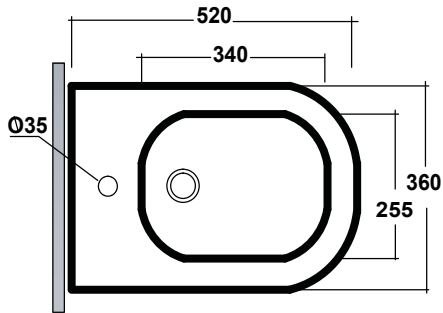

# TUTTO EVO

Art.TUE220101

\*Quota d'installazione consigliata  
\*Advised measure for installation

Agg. 01/2020

Bidet sospeso, fissaggi inclusi. Peso 18 Kg  
Wall hung bidet, fixing kit included. Weight Kg 18

Art.FXVF

Staffa di fissaggio ad "L" per vaso e bidet sospesi .Peso 3 kg  
Fixing brackets for wall hung wc and bidet .Weight 3 Kg

Art.FPVF

Staffa di fissaggio premium per vaso e bidet sospesi .Peso 3 kg  
Special premium support for wc/bidet .Weight 3 Kg