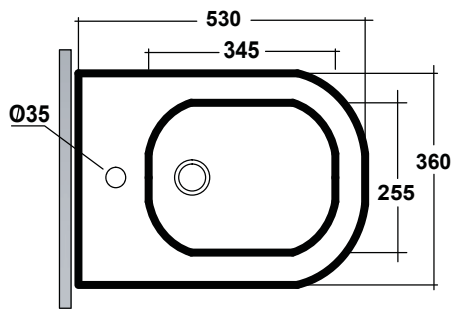

TUTTO EVO

Art.TUE210101

Agg. 01/2020

Bidet BTW, monoforo, fissaggi inclusi. Peso 26 Kg
BTW bidet, one hole, fixing kit included. Weight Kg 26

MAETERIALE / MATERIAL: Vitreous China

Complementi/Complement

Art.PILCK

Piletta lavabo tappo Click Clack .Peso 0,5 Kg
Pop Up waste plug Click Clack .Weight 0,5 Kg

Art.PIL01C

Piletta universale Click Clack cromo con tappo in ceramica .Peso 0,5 Kg
Click Clack chrome universal drain with ceramic cap.Weight 0,5 Kg