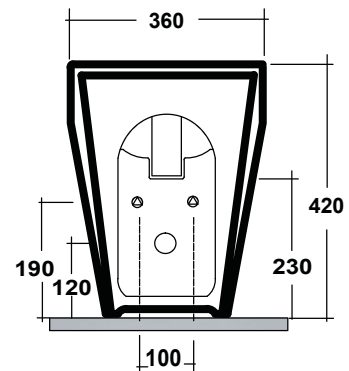

TUTTO EVO

Art.TUE210101

Agg. 01/2020

Bidet BTW, monoforo, fissaggi inclusi. Peso 26 Kg
BTW bidet, one hole, fixing kit included. Weight Kg 26

MAETERIALE / MATERIAL: Vitreous China

Complementi/Complement

Art.PILCK

Piletta lavabo tappo Click Clack .Peso 0,5 Kg
Pop Up waste plug Click Clack .Weight 0,5 Kg

Art.PIL01C

Piletta universale Click Clack cromo con tappo in ceramica .Peso 0,5 Kg
Click Clack chrome universal drain with ceramic cap.Weight 0,5 Kg