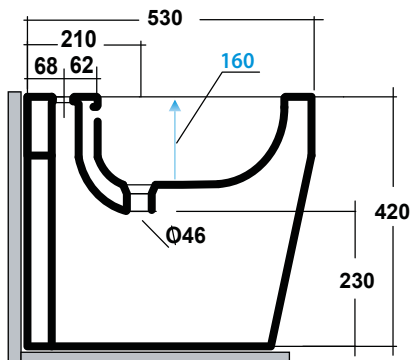

TUTTO EVO

Art.TUE210101

Agg. 01/2020

Bidet BTW, monoforo, fissaggi inclusi. Peso 26 Kg
BTW bidet, one hole, fixing kit included. Weight Kg 26

MAETERIALE / MATERIAL: Vitreous China

Complementi/Complement

Art.PILCK

Piletta lavabo tappo Click Clack .Peso 0,5 Kg
Pop Up waste plug Click Clack .Weight 0,5 Kg

Art.PIL01C

Piletta universale Click Clack cromo con tappo in ceramica .Peso 0,5 Kg
Click Clack chrome universal drain with ceramic cap.Weight 0,5 Kg