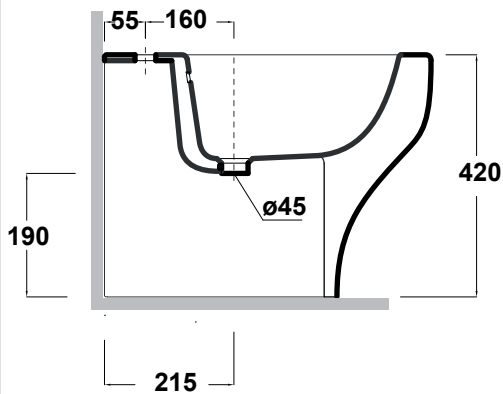

# CLEAR

Art.CLE210101

\*Quota d'installazione consigliata  
\*Advised measure for installation

Agg. 01/2020

Bidet BTW monoforo, fissaggi inclusi. Peso 21Kg  
BTW bidet, one hole, fixing included. Weight Kg 21