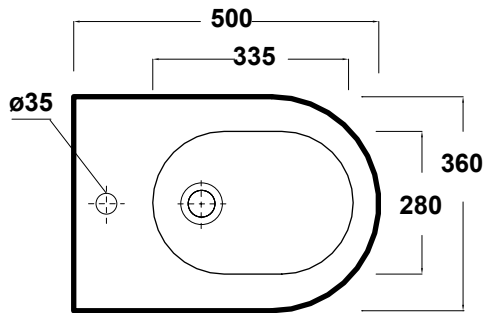

# CLEAR

Art.CLE210101

\*Quota d'installazione consigliata  
\*Advised measure for installation

Agg. 01/2020

Bidet BTW monoforo, fissaggi inclusi. Peso 21Kg  
BTW bidet, one hole, fixing included. Weight Kg 21