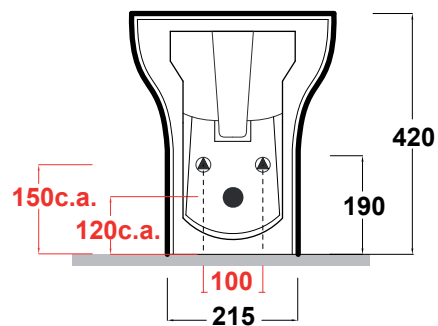

# CLEAR

Art.CLE210101

\*Quota d'installazione consigliata  
\*Advised measure for installation

Agg. 01/2020

Bidet BTW monoforo, fissaggi inclusi. Peso 21Kg  
BTW bidet, one hole, fixing included. Weight Kg 21