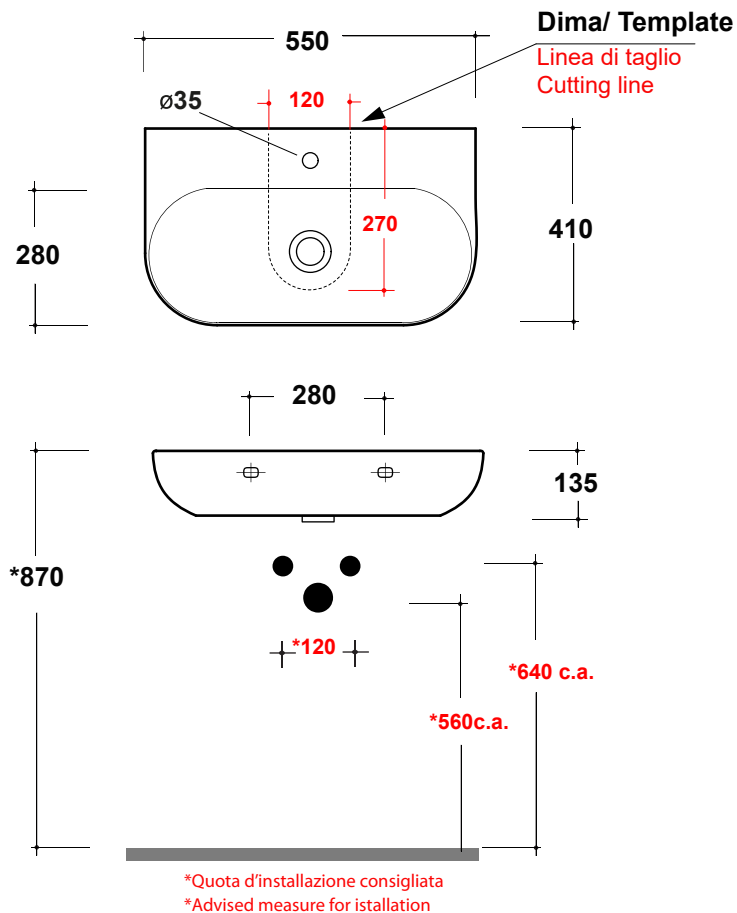

# LAVABO MILADY 55 CM

Art.MIL4355101

Agg. 01/2020

Lavabo sospeso/appoggio monoforo. Peso 14 Kg  
Basin one hole ,wall hung/over counter. Weight Kg 14

**MAERIALE / MATERIAL:** Fire- clay

## Complementi/Complement

Art.PILCK

Piletta lavabo tappo Click Clack .Peso 0,5 Kg  
Pop Up waste plung Click Clack .Weight 0,5 Kg

Art.PIL01C

Piletta universale Click Clack cromo con tappo in ceramica .Peso 0,5 Kg  
Click Clack chrome universal drain with ceramic cap.Weight 0,5 Kg