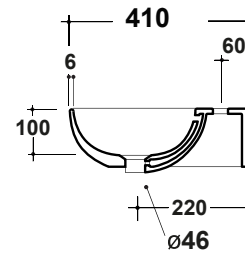

# LAVABO MILADY 55 CM

Art.MIL4355101

Agg. 01/2020

Lavabo sospeso/appoggio monoforo. Peso 14 Kg  
Basin one hole ,wall hung/over counter. Weight Kg 14

**MAERIALE / MATERIAL:** Fire- clay

## Complementi/Complement

Art.PILCK

Piletta lavabo tappo Click Clack .Peso 0,5 Kg  
Pop Up waste plung Click Clack .Weight 0,5 Kg

Art.PIL01C

Piletta universale Click Clack cromo con tappo in ceramica .Peso 0,5 Kg  
Click Clack chrome universal drain with ceramic cap.Weight 0,5 Kg