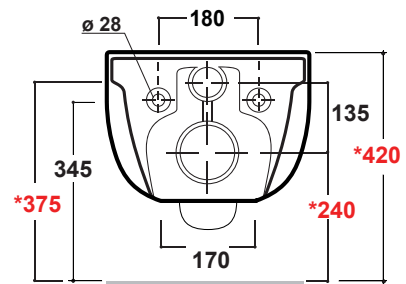

MILADY

Art.MIL120201

Scarico senza brida
Flush without rim

*Quota d'installazione consigliata
*Advised measure for installation

Agg. 01/2020

Wc sospeso, fissaggi inclusi. Peso 22Kg
Wall hung wc ,fixing kit included. Weight Kg 22

MAETERIALE / MATERIAL: Vitreous China

Complementi/Complement

Art.**RASP****

Tubo raccordo per scarico a parete cm 35.Peso 0,25 Kg
Pipe for wall drain 35cm.Weight 0,25 Kg

Art.**FXVF**

Staffa di fissaggio ad "L" per vaso e bidet sospesi .Peso 3 kg
Fixing brackets for wall hung wc and bidet .Weight 3 Kg

Art.**FPVF**

Staffa di fissaggio premium per vaso e bidet sospesi .Peso 3 kg
Special premium support for wc/bidet .Weight 3 Kg

CE EN 997

Manutenzione/Maintenance

Pulire con acqua e sapone o altri prodotti adatti, evitare prodotti abrasivi o aggressivi.
Please clean with water and soap or other suitable products, please avoid any aggressive or abrasive product.