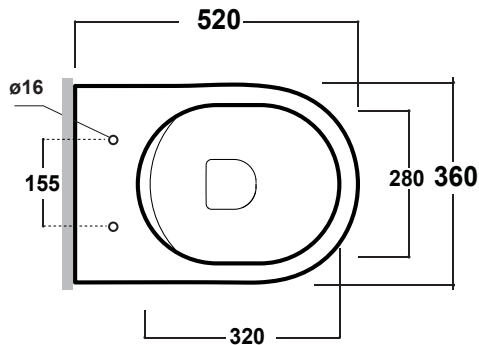

MILADY

Art.MIL120201

Scarico senza brida
Flush without rim

*Quota d'installazione consigliata
*Advised measure for installation

Agg. 01/2020

Wc sospeso, fissaggi inclusi. Peso 22Kg
Wall hung wc ,fixing kit included. Weight Kg 22

MAETERIALE / MATERIAL: Vitreous China

Complementi/Complement

Art.**RASP****

Tubo raccordo per scarico a parete cm 35.Peso 0,25 Kg
Pipe for wall drain 35cm.Weight 0,25 Kg

Art.**FXVF**

Staffa di fissaggio ad "L" per vaso e bidet sospesi .Peso 3 kg
Fixing brackets for wall hung wc and bidet .Weight 3 Kg