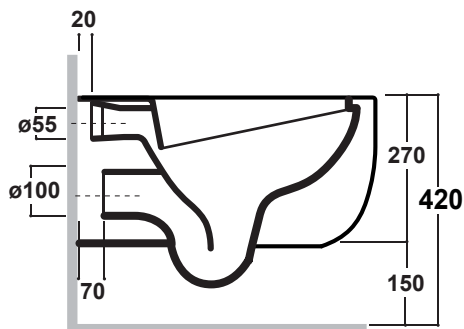

MILADY

Art.MIL120201

Scarico senza brida
Flush without rim

*Quota d'installazione consigliata
*Advised measure for installation

Agg. 01/2020

Wc sospeso, fissaggi inclusi. Peso 22Kg
Wall hung wc ,fixing kit included. Weight Kg 22

MAETERIALE / MATERIAL: Vitreous China

Complementi/Complement

Art.**RASP****

Tubo raccordo per scarico a parete cm 35.Peso 0,25 Kg
Pipe for wall drain 35cm.Weight 0,25 Kg

Art.**FXVF**

Staffa di fissaggio ad "L" per vaso e bidet sospesi .Peso 3 kg
Fixing brackets for wall hung wc and bidet .Weight 3 Kg