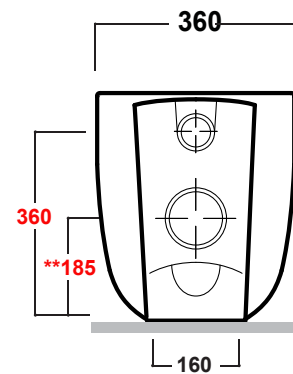

# MILADY

Art.MIL110301

Scarico senza brida  
Flush without rim

Agg. 01/2020

Wc a terra con raccordo per scarico a pavimento regolabile. Fissaggi inclusi. Peso 26,5 Kg  
BTW , elbow pipe for floor drain adjustable. Fixing included. Weight Kg 26,5

## Complementi/Complement

Art.RASB\*

Raccordo per scarico a pavimento regolabile da 90 a 100 cm . Peso 0,3Kg  
Elbow pipe for floor. Adjustable 90/100 cm. Weight 0,3Kg

Art.RASP\*\*

Raccordo per scarico a parete cm 35. Peso 0,25 Kg  
Pipe for wall drain 35cm. Weight 0,25 Kg