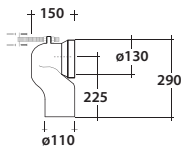

# MILADY

Art.MIL110301

Scarico senza brida  
Flush without rim

Agg. 01/2020

Wc a terra con raccordo per scarico a pavimento regolabile. Fissaggi inclusi. Peso 26,5 Kg  
BTW , elbow pipe for floor drain adjustable. Fixing included. Weight Kg 26,5

## Complementi/Complement

Art.RASB\*

Raccordo per scarico a pavimento regolabile da 90 a 100 cm . Peso 0,3Kg  
Elbow pipe for floor. Adjustable 90/100 cm. Weight 0,3Kg

Art.RASP\*\*

Raccordo per scarico a parete cm 35. Peso 0,25 Kg  
Pipe for wall drain 35cm. Weight 0,25 Kg