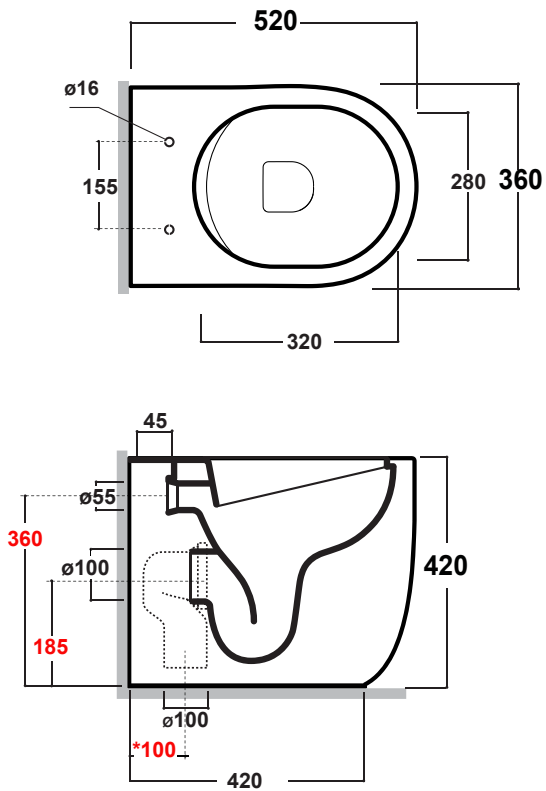

# MILADY

Art.MIL110301

Scarico senza brida  
Flush without rim

Agg. 01/2020

Wc a terra con raccordo per scarico a pavimento regolabile. Fissaggi inclusi. Peso 26,5 Kg  
BTW , elbow pipe for floor drain adjustable. Fixing included. Weight Kg 26,5

## Complementi/Complement

Art.RASB\*

Raccordo per scarico a pavimento regolabile da 90 a 100 cm . Peso 0,3Kg  
Elbow pipe for floor. Adjustable 90/100 cm. Weight 0,3Kg

Art.RASP\*\*

Raccordo per scarico a parete cm 35. Peso 0,25 Kg  
Pipe for wall drain 35cm. Weight 0,25 Kg