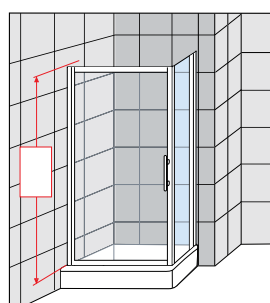

ŚCIANKA BOCZNA