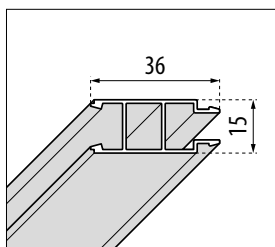

POSZERZAJĄCY
all model