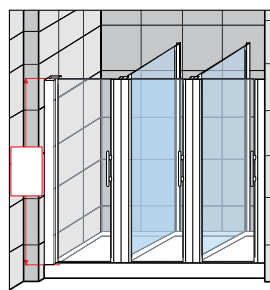

ZAMKNIĘTY PROFIL

ŚCIANKA BOCZNA

MOCOWANIE W LINII, ZAMKNIĘTY PROFIL

ŚCIANKA ODDZIELAJĄCA

Rozmiar	Kod	Szyba			Kolor profilu			
Zakres regulacji		1	11	54	A	B	K	H
A		Przeźroczysta	Niva	Grafit	Biały	Srebrny	Chrom	Czarny