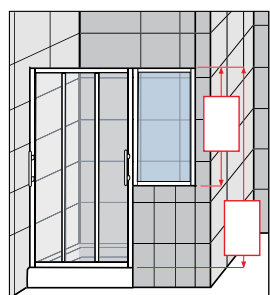

ŚCIANKA SPECJALNA W LINII

H 25↔60	ZEPHYRF5SP							
H 60↔96	ZEPHYRF5SP							
H 96↔160	ZEPHYRF5SP							
H 160↔190	ZEPHYRF5SP							
H 190↔200	ZEPHYRF5SP							

W CELU SPRAWDZENIA POPRAWNOŚCI ZAMÓWIENIA SKONTAKUJ SIĘ Z NASZYM PRZEDSTAWIELEMI HANDLOWYM LUB SERWISEM.

ŚCIANKA BOCZNA

ZAMKNIĘTY PROFIL

DANE TECHNICZNE

KOLORY PROFILI

Biały
KOD **D**Srebrny
KOD **B**Chrom
KOD **K** Czarny
KOD **H**

W PRZYPADKU ZAMÓWIENIA KABINY W KOLORZE BIAŁYM UCHWYT, ZAWIASY, NAKŁADKI NA PROFIL DOSTARCZANE SĄ W KOLORZE CHROMOWANYM. W POZOSTAŁYCH WARIANTACH WSZYSTKIE ELEMENTY SĄ W KOLORZE PROFILA