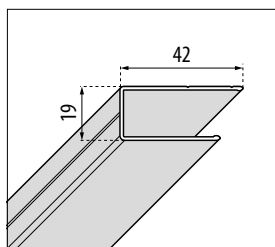

WYMIARY PROFILI

PRZYŚCIENNY
A - R - F