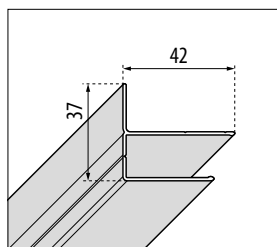

PRZYŚCIENNY
2P - G - B - S - S2 - 3P - 2A