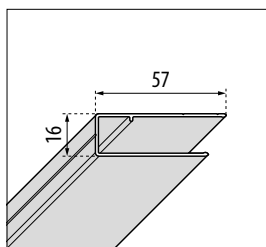

POSZERZAJĄCY
A - R - F