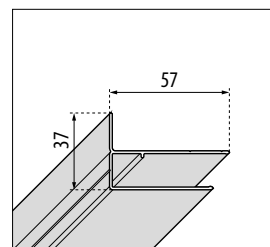

POSZERZAJĄCY
2P - G - B - S - S2 - 3P - 2A

Kolor	Kod
Biały	P01BHRAS-T-A
Srebrny	P01BHRAS-T-B
Chrom	P01BHRAS-T-K
Czarny	P01BHRAS-T-H

Kolor	Kod
Biały	P01BHMOST-A
Srebrny	P01BHMOST-B
Chrom	P01BHMOST-K
Czarny	P01BHMOST-H

Kolor	Kod
Biały	P05HAAS-T-A
Srebrny	P05HAAS-T-B
Chrom	P05HAAS-T-K
Czarny	P05HAAS-T-H

Kolor	Kod
Biały	P05BHST-A
Srebrny	P05BHST-B
Chrom	P05BHST-K
Czarny	P05BHST-H

Kolor	Kod
Biały	P05BHCST-A
Srebrny	P05BHCST-B
Chrom	P05BHCST-K
Czarny	P05BHCST-H