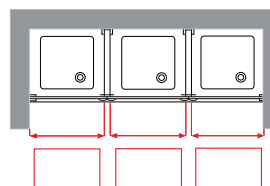

ZAMKNIĘTY PROFIL

ŚCIANKA BOCZNA

MOCOWANIE W LINII, ZAMKNIĘTY PROFIL

ŚCIANKA ODDZIELAJĄCA

Rozmiar	Kod	Szyba			Kolor profilu			
Zakres regulacji		1	11	54	A	B	K	H
A		Przeźroczysta	Niva	Grafit	Biały	Srebrny	Chrom	Czarny

MOCOWANIE W LINII, ZAMKNIĘTY PROFIL

H 25↔60	ZEPHYRF5SP							
H 60↔96	ZEPHYRF5SP							
H 96↔160	ZEPHYRF5SP							
H 160↔190	ZEPHYRF5SP							
H 190↔200	ZEPHYRF5SP							

ŚCIANKA ODDZIELAJĄCA

H 25↔60	ZEPHYRF5SP							
H 60↔96	ZEPHYRF5SP							
H 96↔160	ZEPHYRF5SP							
H 160↔190	ZEPHYRF5SP							
H 190↔200	ZEPHYRF5SP							