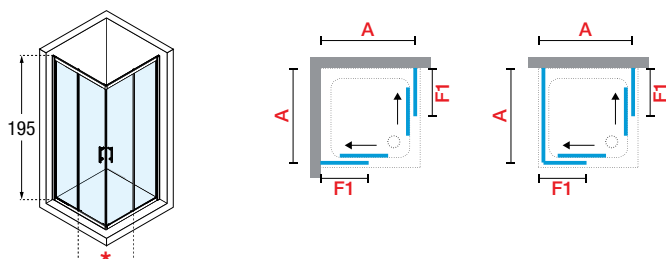

ZEPHYROS A

KABINA Z WEJŚCIEM Z NAROŻNIKA, 2 POLA STAŁE + 2 SKRZYDŁA PRZESUWNE

Rozmiar			Kod	Szyba				Kolor profilu			
Zakres regulacji	Pole stałe	Szerokość wejścia		1	11	54	68	A	B	K	H
A	F1	*		Przeźroczysta	Niva	Grafit	Nadruk Zephyros 1	Biały	Srebrny	Chrom	Czarny
67↔70	30	34	ZEPHYRA67L-								
72↔75	33	37	ZEPHYRA72L-								
74↔77	34	39	ZEPHYRA74L-								
77↔80	35	41	ZEPHYRA77L-								
82↔85	38	44	ZEPHYRA82L-								
87↔90	40	48	ZEPHYRA87L-								
92↔95	43	51	ZEPHYRA92L-								
97↔100	45	55	ZEPHYRA97L-								
102↔105	48	59	ZEPHYRA102L-								
107↔110	50	62	ZEPHYRA107L-								
112↔115	53	66	ZEPHYRA112L-								
117↔120	55	69	ZEPHYRA117L-								

ABY SKOMPLETOWAĆ KABINĘ NALEŻY WZIĄĆ 2 ELEMENTY W DOWOLNYM ROZMIARZE

MOŻLIWOŚĆ ZAMÓWIENIA ŚCIANKI BOCZNE ZEPHYROS F I ZROBIENIA KABINY 3-ŚCIENNEJ

SZYBA

Przeźroczysta
KOD 1Niva
KOD 11Grafit
KOD 54Zephyros 1
KOD 68