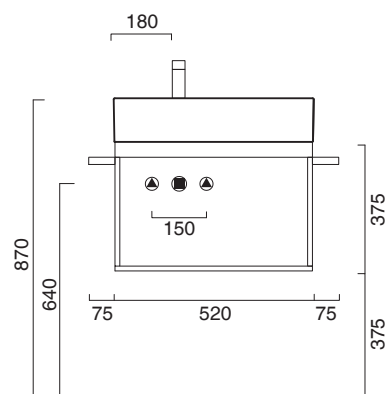

CE EN 14688 - CL00