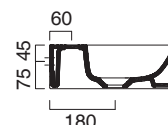

CE EN 14688 - CL00