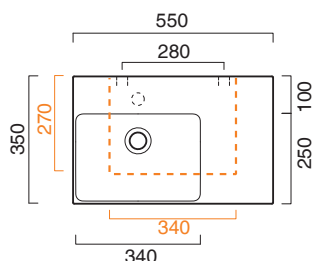

CE EN 14688 - CL00