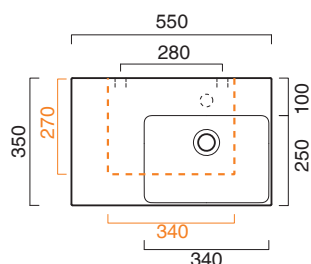

CE EN 14688 - CL00