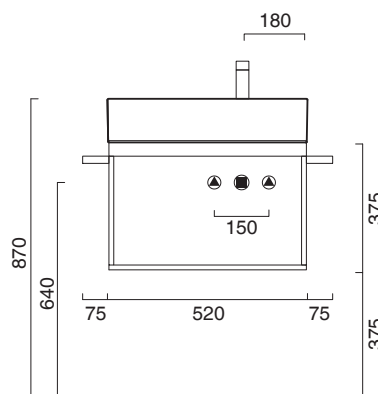

CE EN 14688 - CL00