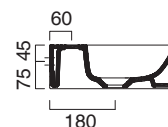

CE EN 14688 - CL00