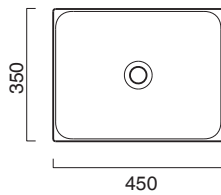

CE EN 14688 - CL00