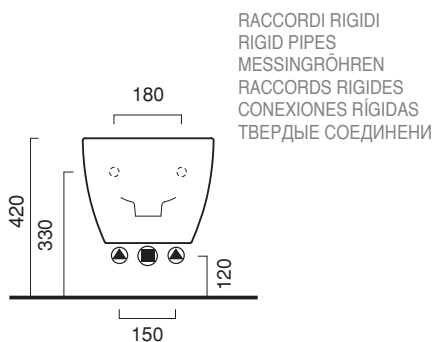

Tutti i diritti sulla presente scheda appartengono a Ceramica Catalano S.p.A. in via esclusiva. È vietata la copia, la pubblicazione, la distribuzione o la riproduzione (anche parziale), se non autorizzata per iscritto.
All rights in the present form belong exclusively to Ceramica Catalano S.p.A. It is strictly forbidden to copy, publish, distribute or reproduce it (including any partial reproduction), without prior written permission.