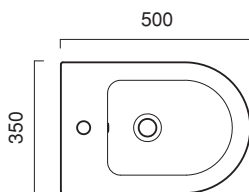

CE EN 14528 - CL20