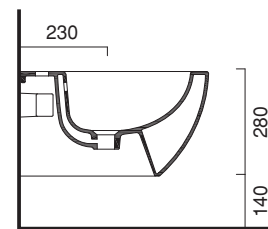

CE EN 14528 - CL20