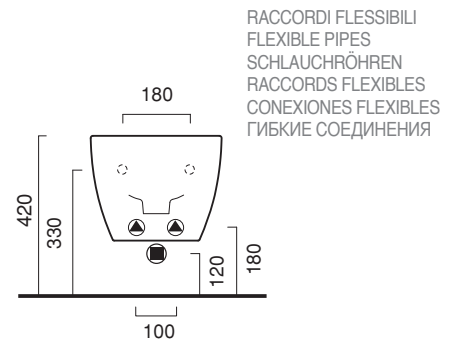

Tutti i diritti sulla presente scheda appartengono a Ceramica Catalano S.p.A. in via esclusiva. È vietata la copia, la pubblicazione, la distribuzione o la riproduzione (anche parziale), se non autorizzata per iscritto.
All rights in the present form belong exclusively to Ceramica Catalano S.p.A. It is strictly forbidden to copy, publish, distribute or reproduce it (including any partial reproduction), without prior written permission.