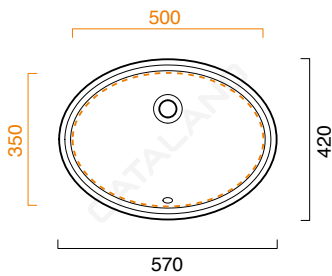

SOTTOPIANO 57x42

CATALANO
THE ESSENCE OF CERAMICS

cod. 1SONN00

Installazione sottopiano con troppopieno.

Installation: undercounter, with overflow.

Installation: Unterbau, mit Überlauf.

CE EN 14688 - CL20

Tutti i diritti sulla presente scheda appartengono a Ceramica Catalano S.p.A. in via esclusiva. È vietata la copia, la pubblicazione, la distribuzione o la riproduzione (anche parziale), se non autorizzata per iscritto.
All rights in the present form belong exclusively to Ceramica Catalano S.p.A. It is strictly forbidden to copy, publish, distribute or reproduce it (including any partial reproduction), without prior written permission.