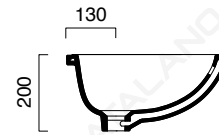

SOTTOPIANO 57x42

CATALANO
THE ESSENCE OF CERAMICS

cod. 1SONN00

Installazione sottopiano con troppopieno.

Installation: undercounter, with overflow.

Installation: Unterbau, mit Überlauf.

CE EN 14688 - CL20

Tutti i diritti sulla presente scheda appartengono a Ceramica Catalano S.p.A. in via esclusiva. È vietata la copia, la pubblicazione, la distribuzione o la riproduzione (anche parziale), se non autorizzata per iscritto.
All rights in the present form belong exclusively to Ceramica Catalano S.p.A. It is strictly forbidden to copy, publish, distribute or reproduce it (including any partial reproduction), without prior written permission.