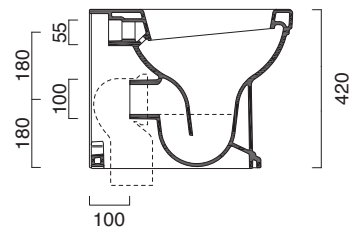

CANOVA ROYAL 53x36

CATALANO
THE ESSENCE OF CERAMICS

cod. 1VPCR00

Wc scarico a parete, convertibile a terra tramite curva tecnica. Scarico 4,5 l.
*Horizontal outlet wc, convertible to floor outlet with a pipe elbow.
4,5 lt flush.*
WC mit Wandabfluss, durch Kurventechnik auf Bodenabfluss umrüstbar
Wasserspülmenge 4,5 l.

○ cod. 5SSSTF00
Sedile soft-close in resina inalterabile.
Soft-close Seat-cover made of unalterable resin.
WC-Sitz SoftClose aus beständigem Harz.

○ cod. 5SSST00
Sedile in resina inalterabile.
Seat-cover made of unalterable resin.
WC-Sitz aus beständigem Harz.

● cod. 5SSSTFNE
Sedile soft-close in resina inalterabile.
Soft-close Seat-cover made of unalterable resin.
WC-Sitz SoftClose aus beständigem Harz.

CE EN 997 - CL1 - 5A