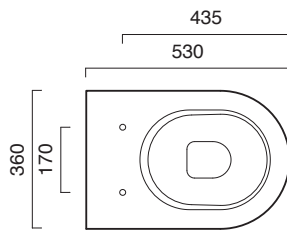

CANOVA ROYAL 53x36

CATALANO
THE ESSENCE OF CERAMICS

cod. 1VPCR00

Wc scarico a parete, convertibile a terra tramite curva tecnica. Scarico 4,5 l.
*Horizontal outlet wc, convertible to floor outlet with a pipe elbow.
4,5 lt flush.*
WC mit Wandabfluss, durch Kurventechnik auf Bodenabfluss umrüstbar
Wasserspülmenge 4,5 l.

○ cod. 5SSSTF00
Sedile soft-close in resina inalterabile.
Soft-close Seat-cover made of unalterable resin.
WC-Sitz SoftClose aus beständigem Harz.

○ cod. 5SSST00
Sedile in resina inalterabile.
Seat-cover made of unalterable resin.
WC-Sitz aus beständigem Harz.

● cod. 5SSSTFNE
Sedile soft-close in resina inalterabile.
Soft-close Seat-cover made of unalterable resin.
WC-Sitz SoftClose aus beständigem Harz.

CE EN 997 - CL1 - 5A