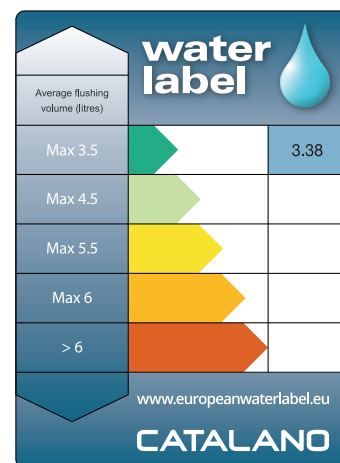

DICHIARAZIONE DI PERFORMANCE - DOP No 997

Scarica il documento al seguente link a lato:

Click the link on the side to download the document:

Klicken Sie auf den Link zum Herunterladen des Dokuments:

WATER LABEL

Una nuova etichetta informativa accompagna i WC Catalano, attribuita e certificata dalla The Water Label Company. L'etichetta mostra una classificazione di performance, indicando il volume massimo d'acqua che il wc utilizza nella fase di scarico.

All Catalano WCs have a new label, certified and issued by The Water Label Company. The label shows a performance ranking, indicating the maximum water volume of the toilet's flush.

Die Catalano-WCs besitzen eine neue Zertifizierung, die von der Water Label Company vergeben wird. Die Zertifizierung stellt eine Leistungsklassifizierung dar und gibt das maximale Wasservolumen an, das ein WC bei der Spülung verbraucht.