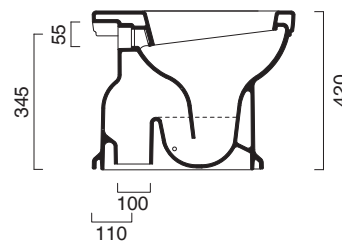

cod. 1VACV00

Wc scarico terra. Scarico 4,5 lt.

Floorstanding wc. 4,5 lt flush.

WC mit Bodenabfluss. Wasserspülmenge 4,5 l.

cod. 5SSSTF00
Sedile soft-close in resina inalterabile.
Soft-close Seat-cover made of unalterable resin.
WC-Sitz SoftClose aus beständigem Harz.

CE EN 997 - CL1 - 5A

CANOVA ROYAL 53x36

CATALANO
THE ESSENCE OF CERAMICS

cod. 1VACV00

Wc scarico terra. Scarico 4,5 lt.

Floorstanding wc. 4,5 lt flush.

WC mit Bodenabfluss. Wasserspülmenge 4,5 l.

cod. 1CACV00