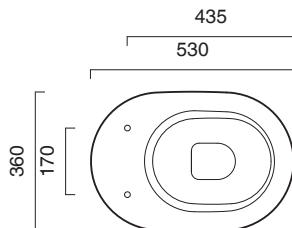

cod. 1VACV00

Wc scarico terra. Scarico 4,5 lt.

Floorstanding wc. 4,5 lt flush.

WC mit Bodenabfluss. Wasserspülmenge 4,5 l.

cod. 5SSSTF00
Sedile soft-close in resina inalterabile.
Soft-close Seat-cover made of unalterable resin.
WC-Sitz SoftClose aus beständigem Harz.

CE EN 997 - CL1 - 5A

CANOVA ROYAL 53x36

CATALANO
THE ESSENCE OF CERAMICS

cod. 1VACV00

Wc scarico terra. Scarico 4,5 lt.

Floorstanding wc. 4,5 lt flush.

WC mit Bodenabfluss. Wasserspülmenge 4,5 l.

cod. 1CACV00