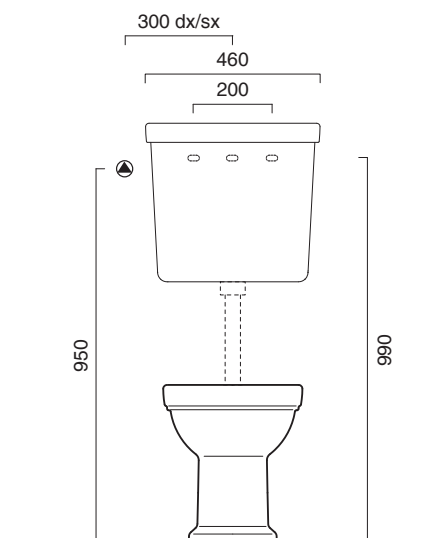

Tutti i diritti sulla presente scheda appartengono a Ceramica Catalano S.p.A. in via esclusiva. È vietata la copia, la pubblicazione, la distribuzione o la riproduzione (anche parziale), se non autorizzata per iscritto.
All rights in the present form belong exclusively to Ceramica Catalano S.p.A. It is strictly forbidden to copy, publish, distribute or reproduce it (including any partial reproduction), without prior written permission.