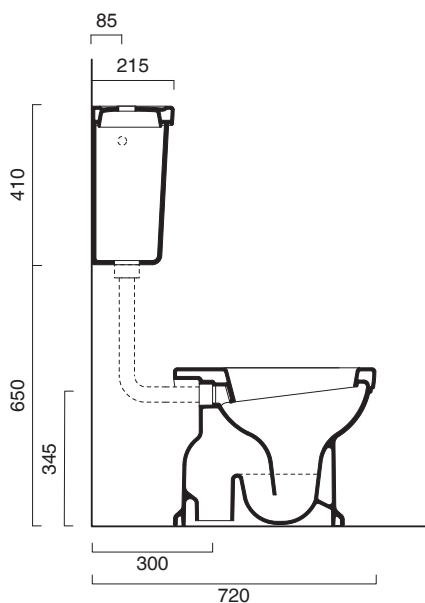

Tutti i diritti sulla presente scheda appartengono a Ceramica Catalano S.p.A. in via esclusiva. È vietata la copia, la pubblicazione, la distribuzione o la riproduzione (anche parziale), se non autorizzata per iscritto.
All rights in the present form belong exclusively to Ceramica Catalano S.p.A. It is strictly forbidden to copy, publish, distribute or reproduce it (including any partial reproduction), without prior written permission.