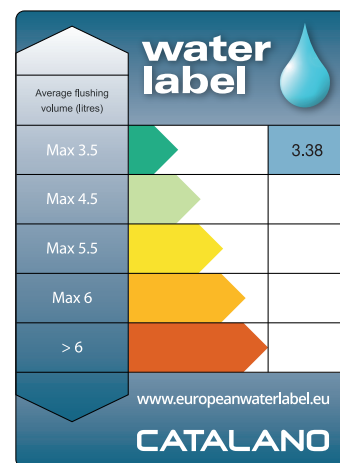

Klicken Sie auf den Link zum Herunterladen des Dokuments:

WATER LABEL

Una nuova etichetta informativa accompagna i WC Catalano, attribuita e certificata dalla The Water Label Company. L'etichetta mostra una classificazione di performance, indicando il volume massimo d'acqua che il wc utilizza nella fase di scarico.

All Catalano WCs have a new label, certified and issued by The Water Label Company. The label shows a performance ranking, indicating the maximum water volume of the toilet's flush.

Die Catalano-WCs besitzen eine neue Zertifizierung, die von der Water Label Company vergeben wird. Die Zertifizierung stellt eine Leistungsklassifizierung dar und gibt das maximale Wasservolumen an, das ein WC bei der Spülung verbraucht.