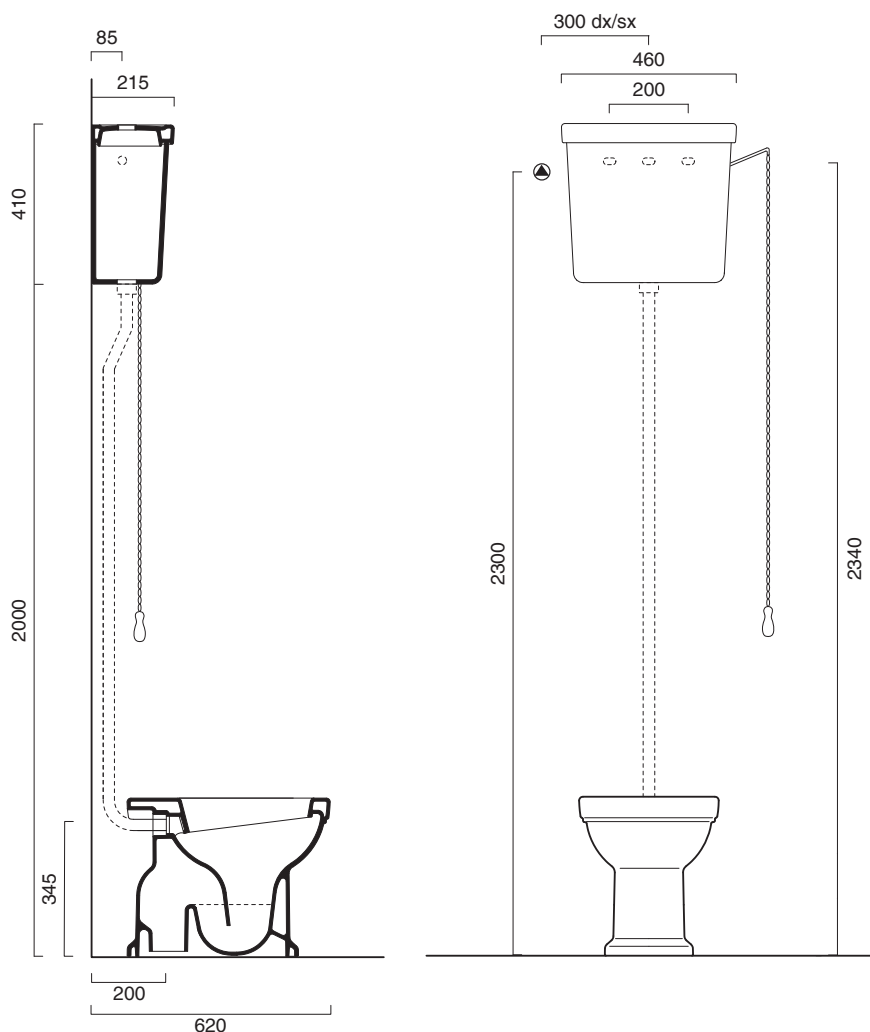

Tutti i diritti sulla presente scheda appartengono a Ceramica Catalano S.p.A. in via esclusiva. È vietata la copia, la pubblicazione, la distribuzione o la riproduzione (anche parziale), se non autorizzata per iscritto. All rights in the present form belong exclusively to Ceramica Catalano S.p.A. It is strictly forbidden to copy, publish, distribute or reproduce it (including any partial reproduction), without prior written permission.