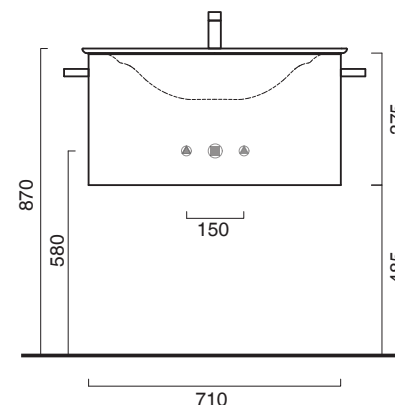

* con sifone cod. 5SFSP00 - with siphon cod. 5SFSP00

(#) L'MDF CARB è un prodotto legnoso a bassa emissione di formaldeide
(#) MDF CARB is an engineered wood product which has low formaldehyde emission
(#) Le MDF CARB est un produit en bois à faible émission de formaldéhyde