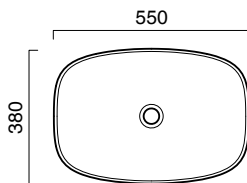

CE EN 14688 - CL00