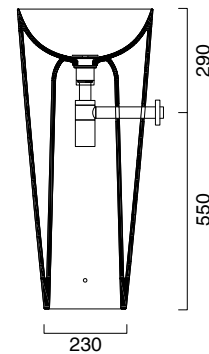

GREEN LUX 55 FREESTANDING

CATALANO
THE ESSENCE OF CERAMICS

● cod. 1FRPGRLXNS

Nero Satinato | Satin Black

Lavabo predisposto per SCARICO A PARETE.

Senza troppopieno. Fissaggio incluso.

Washbasin with wall waste.

Without overflow. Fixing included.

Waschbecken für wandabfluss geeignet.

Ohne überlauf.

CE EN 14688 - CL00

Tutti i diritti sulla presente scheda appartengono a Ceramica Catalano S.p.A. in via esclusiva. È vietata la copia, la pubblicazione, la distribuzione o la riproduzione (anche parziale), se non autorizzata per iscritto.
All rights in the present form belong exclusively to Ceramica Catalano S.p.A. It is strictly forbidden to copy, publish, distribute or reproduce it (including any partial reproduction), without prior written permission.