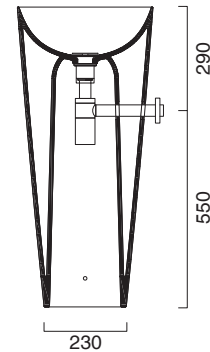

CE EN 14688 - CL00