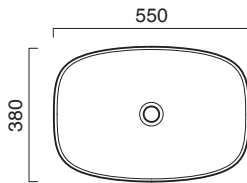

CE EN 14688 - CL00