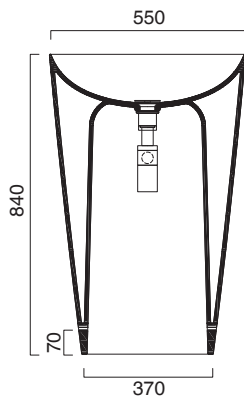

CE EN 14688 - CL00