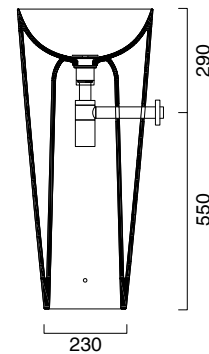

GREEN LUX 55 FREESTANDING

CATALANO
THE ESSENCE OF CERAMICS

● cod. 1FRPGRLXCS

Cemento Satinato | Satin Cement

Lavabo predisposto per SCARICO A PARETE.

Senza troppopieno. Fissaggio incluso.

Washbasin with wall waste.

Without overflow. Fixing included.

Waschbecken für wandabfluss geeignet.

Ohne überlauf.

CE EN 14688 - CL00

Tutti i diritti sulla presente scheda appartengono a Ceramica Catalano S.p.A. in via esclusiva. È vietata la copia, la pubblicazione, la distribuzione o la riproduzione (anche parziale), se non autorizzata per iscritto.
All rights in the present form belong exclusively to Ceramica Catalano S.p.A. It is strictly forbidden to copy, publish, distribute or reproduce it (including any partial reproduction), without prior written permission.