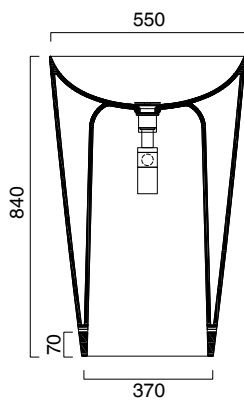

CE EN 14688 - CL00