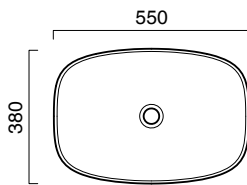

CE EN 14688 - CL00