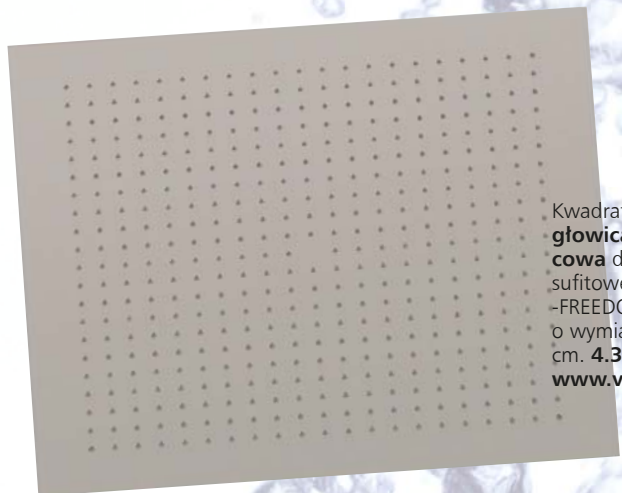

Kwadratowa **głowica prysznicowa** do montażu sufitowego WG-FREEDOM2/CMA o wymiarach 50x50 cm. **4.395 zł, Vado, www.vado.com.pl**