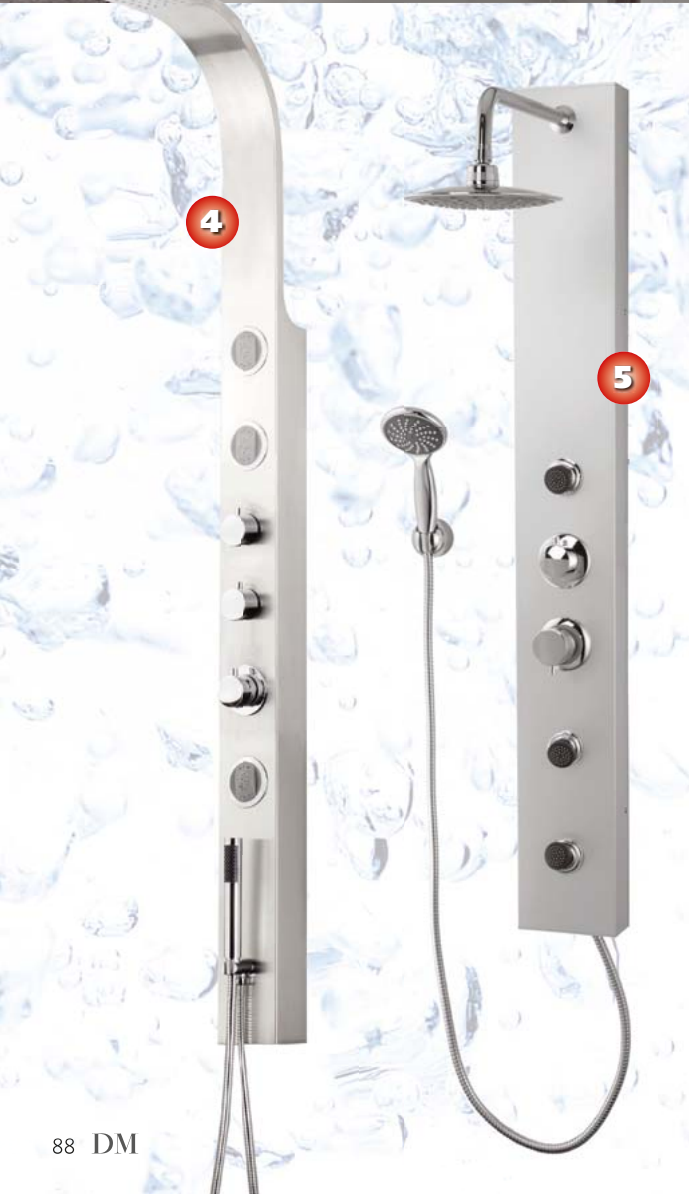

1. Panel masażowy Osmos to nowatorski pomysł marki Glass na system modułów meblowych zastosowanych w łazience. **36.282 zł, Glass/A'QUA Design, www.a-quadesign.pl**

2. Panel prysznicowy Sirius. Materiał stal nierdzewna. W wyposażeniu jednofunkcyjna zintegrowana wylewka górna, słuchawka ręczna, 6 dysz do hydromasażu. W zestawie bateria. **799 zł, Laveo, www.laveo.pl**

3. Nowoczesny panel prysznicowy PI wykonany ze stali szlachetnej w matowym wykończeniu. Posiada baterię termostatyczną, standardowe dysze boczne, deszczownicę górną oraz natrysk ręczny. **Cena w trakcie ustalania, Excellent, www.excellent.pl**

4. Panel natryskowy Toscano wykonany ze stali szlachetnej szczotkowanej, co podkreśla jego minimalistyczny charakter. Posiada trzy 2-funkcyjne dysze natryskowe oraz matrycową głowicę deszczową. Zintegrowana bateria termostatyczna. **2.199 zł, Deante, www.deante.pl**

5. Panel prysznicowy Maja w wykończeniu satyna, chrom. Wyposażony w jednofunkcyjną wylewkę górną, ręczną słuchawkę oraz 3 dysze do hydromasażu. W zestawie z baterią. **Ok. 550 zł, Kuchinox, www.kuchinox.pl**

6. Panel prysznicowy PP/FREE-T-N wyposażony m.in. w 6 dysz natryskowych, baterię termostatyczną, talerzową głowicę prysznicową, słuchawkę. **3.556 zł, Sanplast, www.sanplast.pl**

7. Panel prysznicowy Jaguar Square wykonany ze stali szlachetnej szczotkowanej. W wyposażeniu mosiężna chromowana głowica deszczowa i 6 mosiężnych dysz natryskowych. **1.932 zł, Deante, www.lazienka.com.pl**

Panele