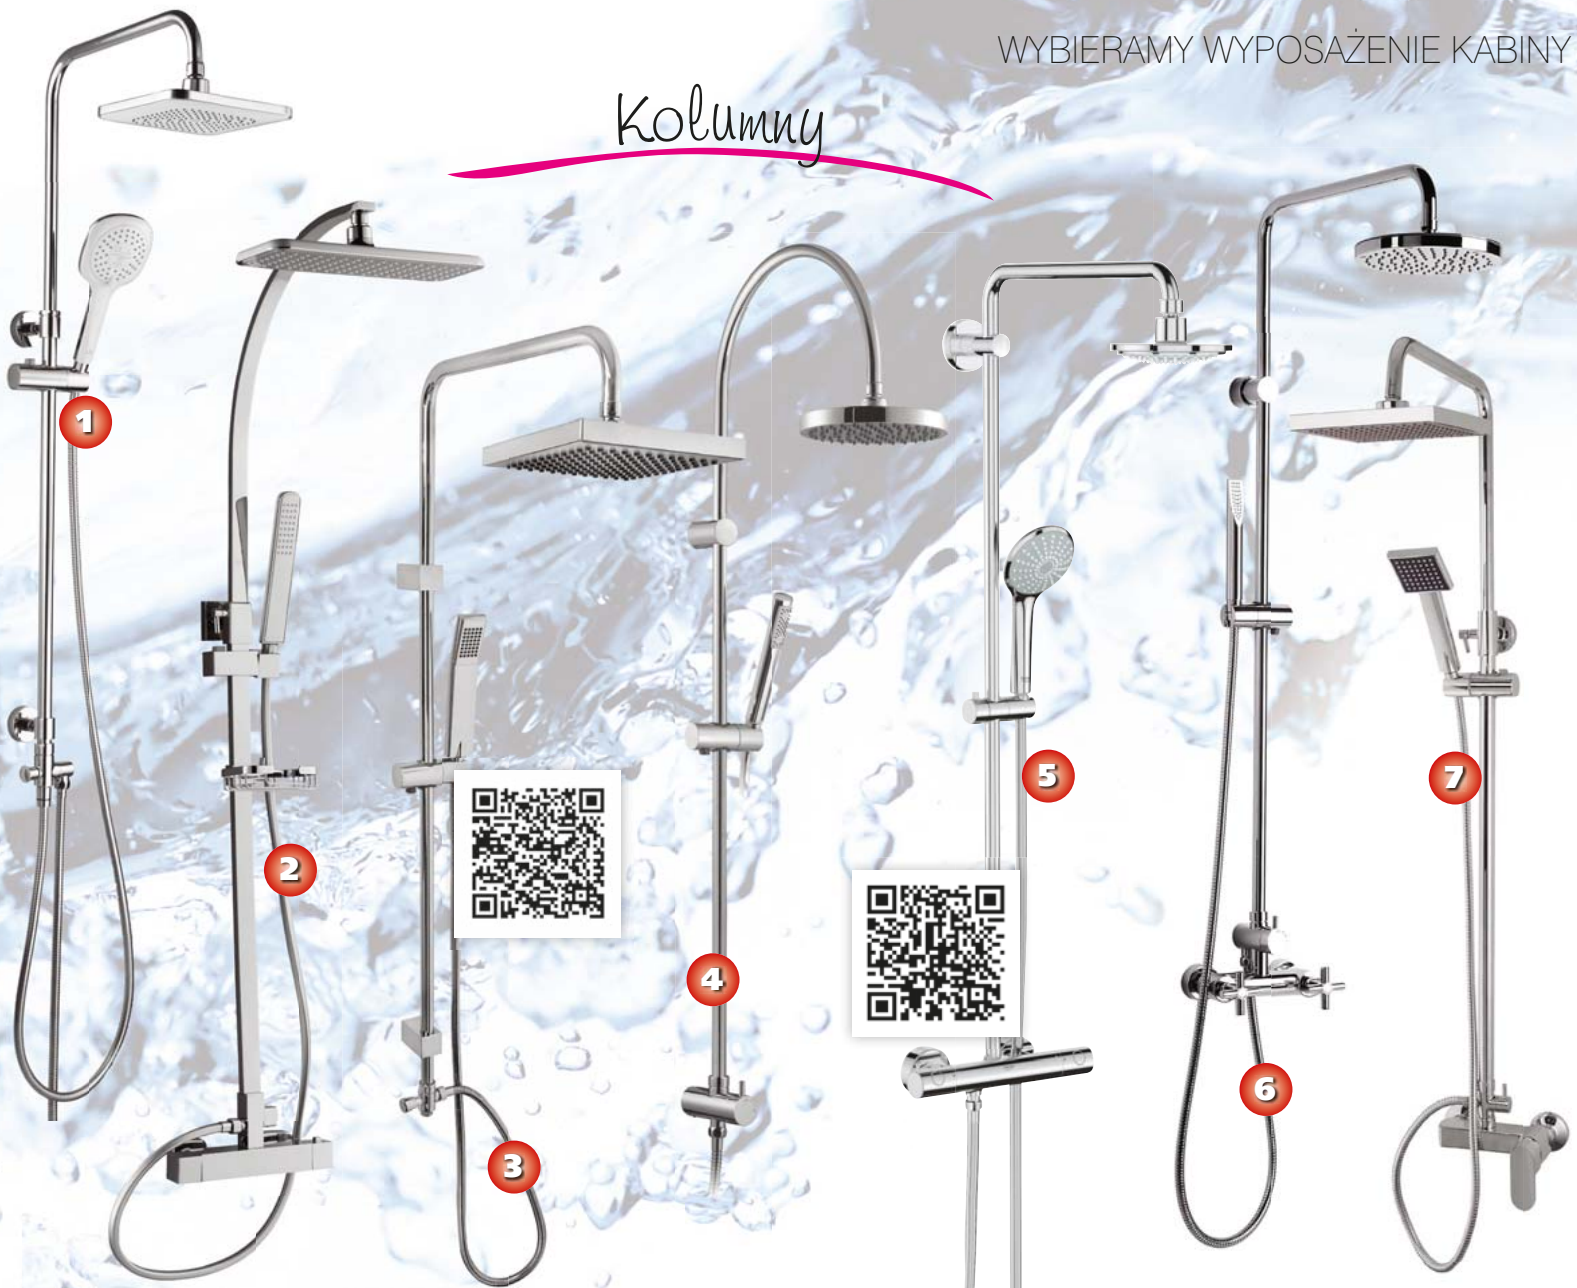

Kolumny

1. Deszczownia White w komplecie posiada wylewkę, wąż, głowicę, 3-funkcyjną słuchawkę oraz przełącznik funkcji. Białe elementy połączone z chromowanym wykończeniem deszczownicy doskonale nadają się do nowoczesnych łazienek. **769 zł, Deante, www.deante.pl**

2. Rain Square White Thermo to nowoczesna kolumna prysznicowa składająca się z masywnej kwadratowej baterii termostaticznej oraz deszczownicy w kolorze chrom-biel. **Cena w trakcie ustalania, Excellent, www.excellent.pl**

3. Kolumna natryskowa Alcata z deszczownicą o wym. 20x20 cm. Wy-

posażona m.in. w drążek metalowy przesuwany 115 cm, rączkę natrysku, system easy clean. **683 zł, Ferro, www.lazienka.com.pl**

4. WG-RRK/DIV-148-C/P zestaw prysznicowy z przełącznikiem do zastosowania z baterią podtynkową (okrągły). **1.545 zł, Vado, www.vado.com.pl**

5. Kolumna natryskowa Euphoria wyposażona w poziome obrotowe ramię, termostat natynkowy z Aquadimmerem, prysznic górny Euphoria Cosmopolitan. **1.865,25 zł, Grohe, www.lazienka.pl**

6. Dwuuchwytowa kolumna natryskowa ścienna Loft to awangardowe wzornictwo, technologia, trwałość i wysoka jakość. **3.088,53 zł, Roca, www.roca.pl**

7. Kolumna prysznicowa Nex wykonana z mosiądzu. Wykończenie chrom. W zestawie bateria mieszakowa. **Ok. 450 zł, Kuchinox, www.kuchinox.pl**

REKLAMA