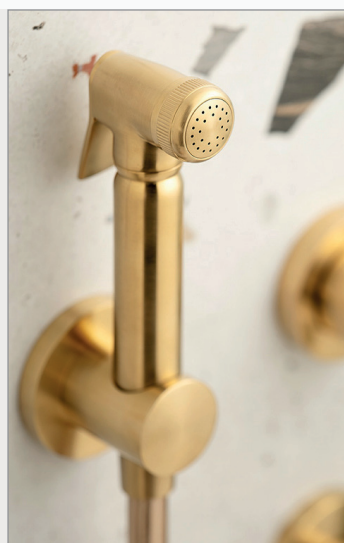

Podpowiadamy jak czyścić łazienkę

Wyposażenie łazienki obejmuje wiele różnych elementów, które optymalnie powinny służyć niezawodnie przez wiele lat. Jednak to, czy faktycznie zachowają oryginalną sprawność i wygląd zależy od prawidłowej obsługi i czyszczenia.

Na naszej stronie zamieściliśmy trochę podstawowych i uniwersalnych zasad dotyczących bezpiecznego czyszczenia różnych elementów wyposażenia łazienki, takich jak armatura, ceramika sanitarna, wanny, kabiny prysznicowe itp.