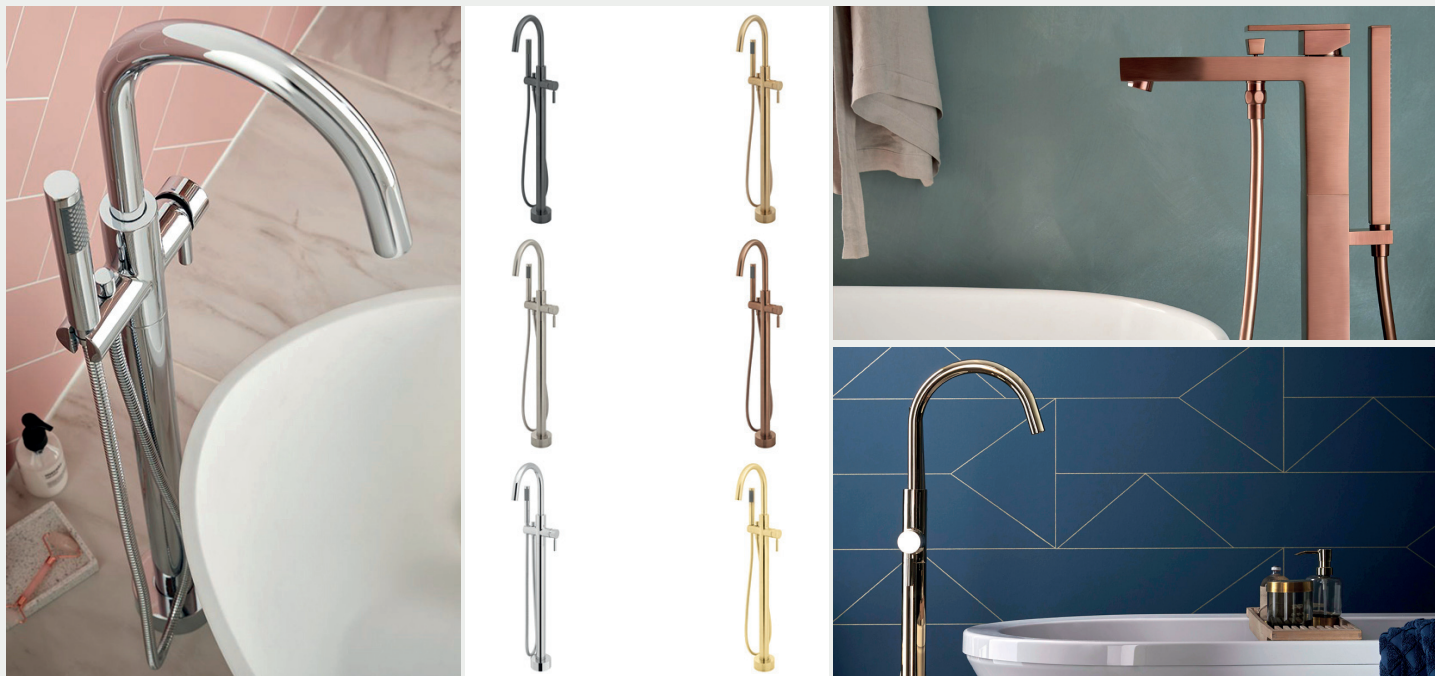

NEWSLETTER 03/2024

Nowa wersja podłogowych baterii wannowych VADO oraz INDIVIDUAL by Vado

Przedstawiamy **zaktualizowane wersje podłogowych baterii wannowych VADO** oraz **INDIVIDUAL by Vado**. W kolekcji **Origins** w nowej wersji uchwyt słuchawki razem z przełącznikiem umieszczony został na tej samej wysokości co uchwyt mieszacza. Wylewka wannowa stanowi teraz jednolity element, bez oddzielnej nakrętki perlatora.

W kolekcji **Notion** wydłużony został uchwyt mieszacza dla płynniejszej regulacji strumienia wody, a wysokość słuchawki zrównana została z wysokością uchwytu mieszacza.

Baterie wannowe podłogowe z kolekcji INDIVIDUAL by Vado dołączamy do naszej aktualnej promocji -10%, na tych samych warunkach, które dotyczą zestawów prysznicowych.

Nowa wersja wannowej baterii podłogowej Origins dostępna jest również w kolorze **Złota Polerowanego (PVD)**, które jako opcja wykończenia dekoracyjnego ponownie dostępne jest dla wybranych produktów z kolekcji INDIVIDUAL by Vado.