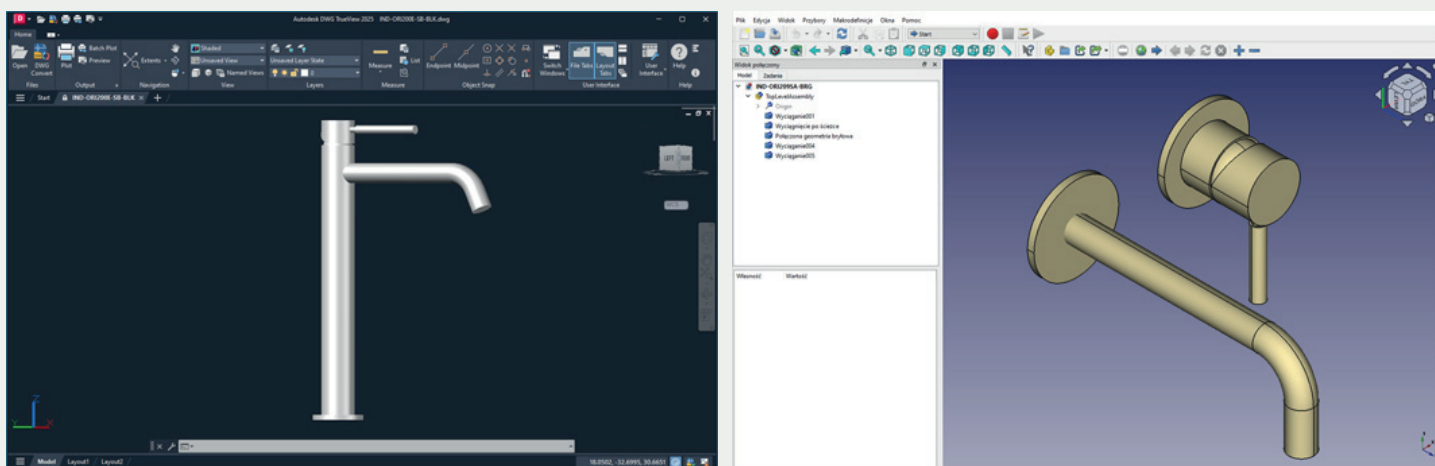

Kontynuujemy dodawanie plików z modelami 3D do stron produktowych kolekcji INDIVIDUAL by Vado. Modele poszczególnych produktów dostępne są do pobrania w kilku popularnych formatach (dwg, skp, fbx, obj, stp) w jednym pliku ZIP. **Modele 3D można już pobierać do niemal wszystkich produktów w kolorze Czarnym Szcztkowym.**

Prosimy o kontakt na adres e-mail kontakt@intuitionbathrooms.pl w przypadku zainteresowania modelami 3D konkretnych produktów z oferty Vado, które nie są jeszcze dostępne na stronach produktowych.

IntuitionBathrooms - PTH Sp. z o.o.
ul. Inflancka 11 lok. U2, 00-189 Warszawa
kontakt@intuitionbathrooms.pl | tel.: +48 22 620 50 50