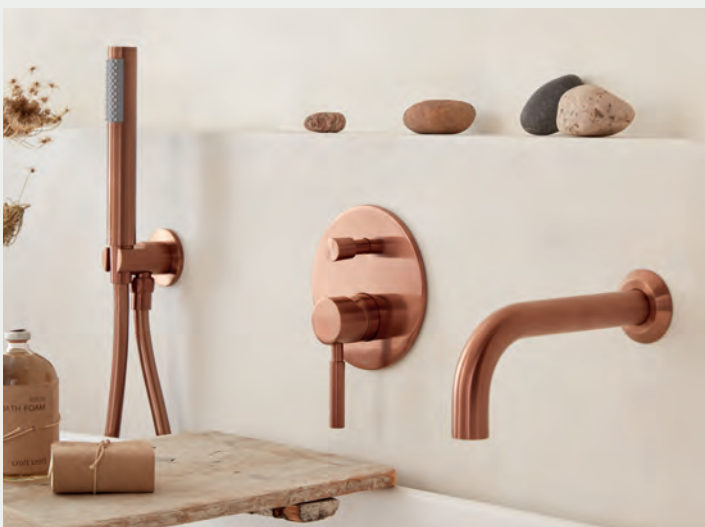

Uzupełnieniem katalogu Specifications Guide jest **nowość, czyli baterie podtynkowe termostacyjne z kolekcji ZONE**. Katalog **INDIVIDUAL by Vado pozostaje aktualny** z zastrzeżeniem, że kolor BG - **złoto polerowane został wycofany** z oferty, a jednocześnie  **dodany został nowy kolor BRZ - Brąz szczotkowany** - dla którego dostępna jest oddzielna broszura.

**BRĄZ SZCZOTKOWANY - NOWY KOLOR INDIVIDUAL**

Kolekcja INDIVIDUAL by Vado wzbogaciła się właśnie o nową powłokę dekoracyjną - **Brąz Szczotkowany**, która tak samo jak w przypadku dotychczasowych kolorów wykonana została w **technologii PVD**, a produkty objęte są **15-letnią gwarancją** producenta. Wybrane baterie umywalkowe i prysznicowe dostępne są również w wersji dwukolorowej w połączeniu z kolorem czarnym.

W nowym kolorze w **odcieniu miedzi** dostępne są również nowe baterie termostacyjne z **kolekcji ZONE** oraz **przyciski do sputczek WC** od Vado.

Wraz z pojawieniem się nowego koloru z oferty wycofana została powłoka dekoracyjna - **Złoto polerowane**.

Dostępne jako niezależne elementy zawory pozwalają tworzyć bardzo **rozbudowane konfiguracje** z trzema lub nawet większą ilością odbiorników wody.