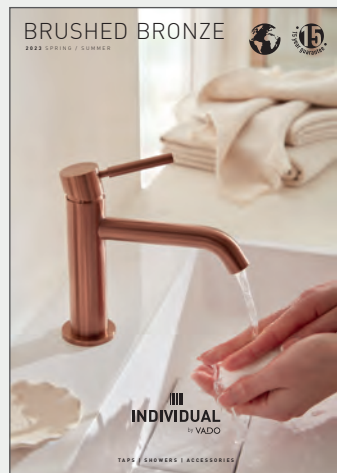

NEWSLETTER 06/2023  
Wrzesień pełen nowości w ofercie  
VADO oraz INDIVIDUAL by Vado

NOWE KATALOGI I CENNIK PRODUKTÓW VADO

Udostępniamy Państwu najnowsze katalogi produktowe VADO:

**Specifications Guide** to katalog techniczny, który **obejmuje wszystkie aktualnie dostępne produkty** oferowane pod marką Vado, Individual by Vado, Booth&Co. oraz Axces by Vado.

Uzupełnieniem katalogu Specifications Guide jest **nowość, czyli baterie podtynkowe termostacyjne z kolekcji ZONE**. Katalog **INDIVIDUAL by Vado pozostaje aktualny** z zastrzeżeniem, że kolor BG - **złoto polerowane został wycofany** z oferty, a jednocześnie  **dodany został nowy kolor BRZ - Brąz szczotkowany** - dla którego dostępna jest oddzielna broszura.

**BRĄZ SZCZOTKOWANY - NOWY KOLOR INDIVIDUAL**

Kolekcja INDIVIDUAL by Vado wzbogaciła się właśnie o nową powłokę dekoracyjną - **Brąz Szczotkowany**, która tak samo jak w przypadku dotychczasowych kolorów wykonana została w **technologii PVD**, a produkty objęte są **15-letnią gwarancją** producenta. Wybrane baterie umywalkowe i prysznicowe dostępne są również w wersji dwukolorowej w połączeniu z kolorem czarnym.

W nowym kolorze w **odcieniu miedzi** dostępne są również nowe baterie termostacyjne z **kolekcji ZONE** oraz **przyciski do sputczek WC** od Vado.

Wraz z pojawieniem się nowego koloru z oferty wycofana została powłoka dekoracyjna - **Złoto polerowane**.