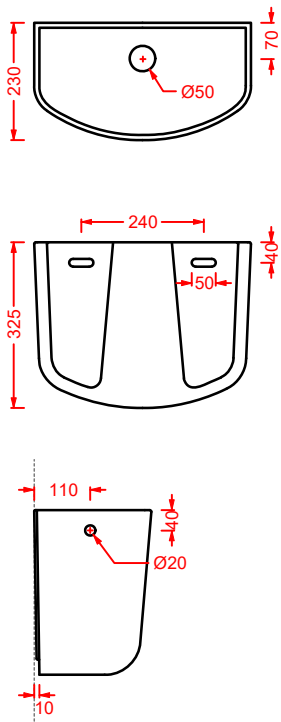

TEC001 TEN

cassetta alta universale
universal high ceramic cistern