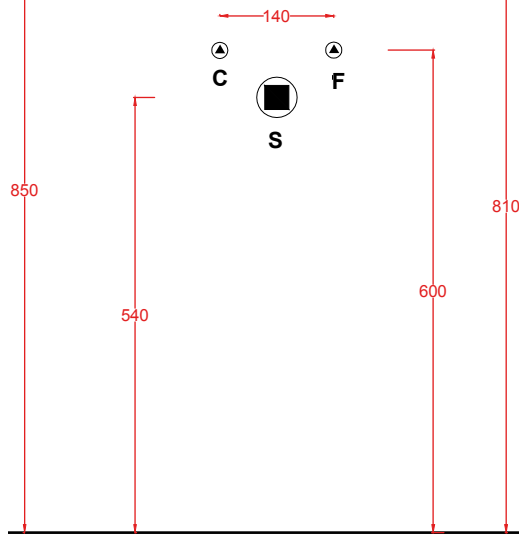

LML002 BRICK

lavamani sospeso
wall-hung handrinse basin