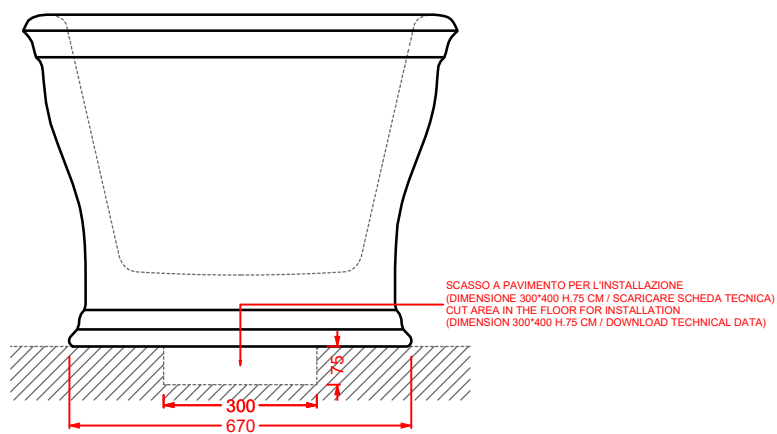

ACW003 NEO

vasca freestanding
freestanding bathtub