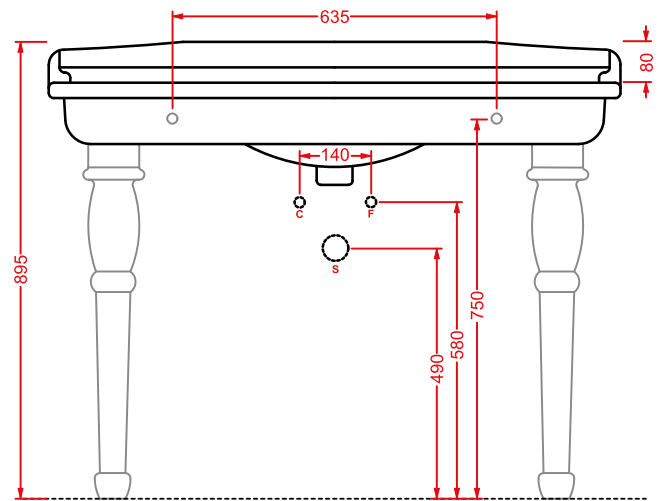

HEL004 + HEC003 HERMITAGE

consolle 112 + gambe ceramica
consolle 112 + ceramic legs