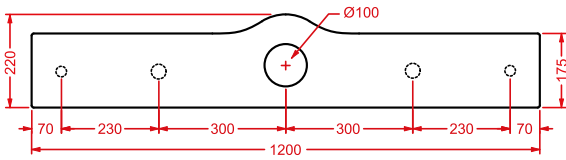

OSL002 IL CAVALLETTO 120

barra ceramica + struttura essenza + lavabo La Ciotola 46
ceramic bar + wood frame + La Ciotola 46 washbasin

CUP

Designed by Meneghello Paoelli Associati

Una citazione leggera, il lavabo centrostanza Cup é un ironico omaggio alla tazzina da caffè, icona italiana per eccellenza, espressione di un quotidiano normale dove il manico della tazza diventa un “utile” porta salviette.