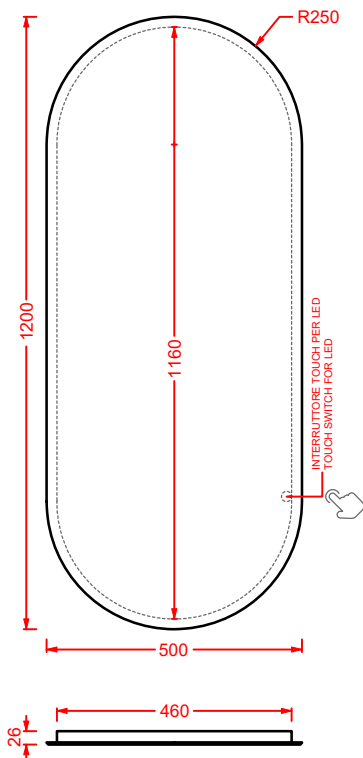

ACS014 ARCO 120

specchio retroilluminato a led
retro LED mirror