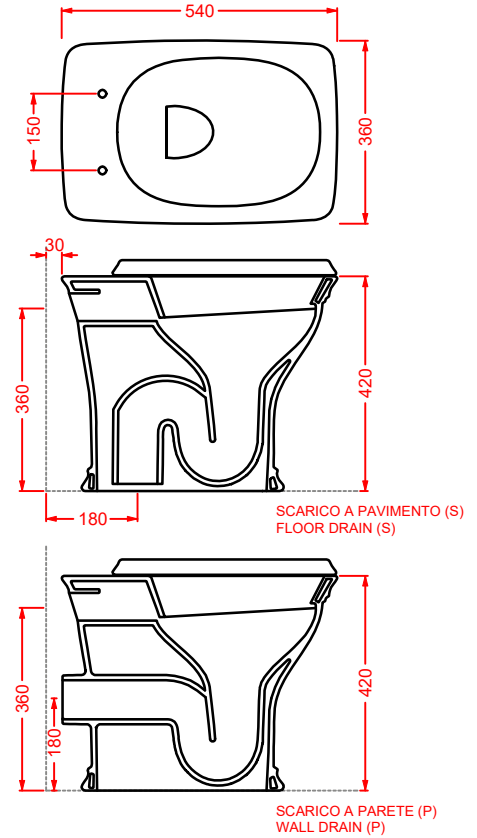

CIV002 (S)/CIV003 (P) CIVITAS

vaso terra scarico S e P
WC with floor drain and wall drain