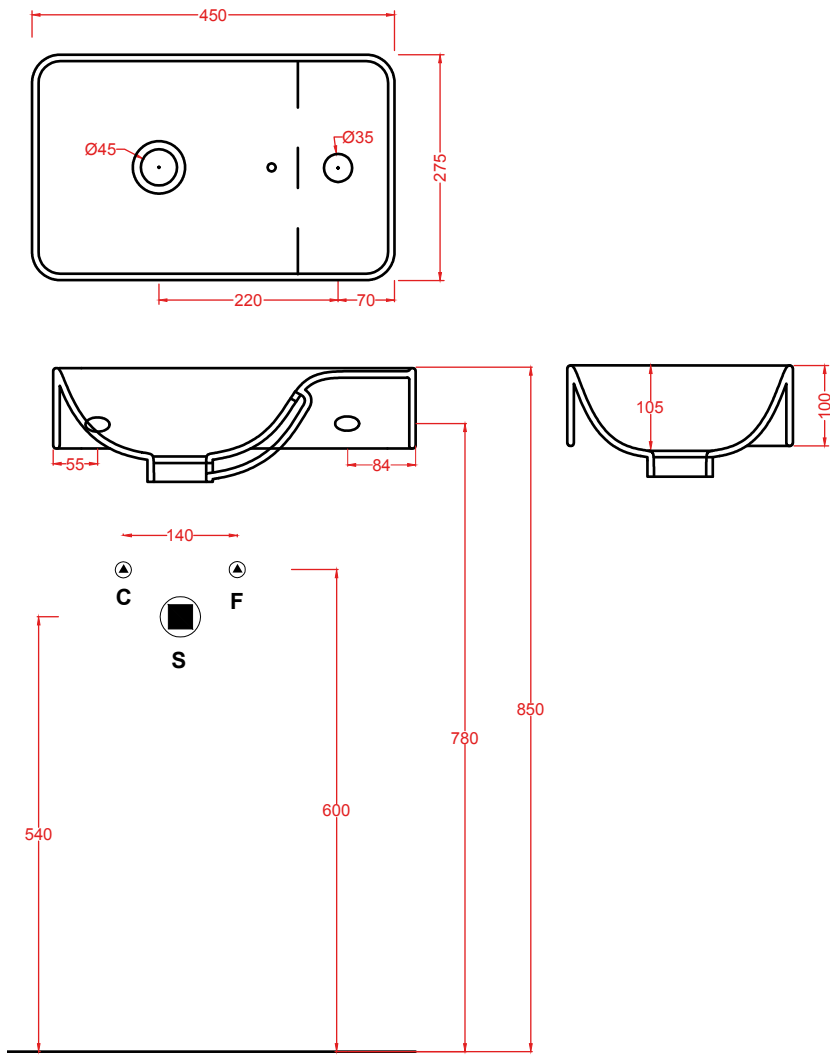

LML003 SAVON

lavamani sospeso

wall-hung handrinse basin