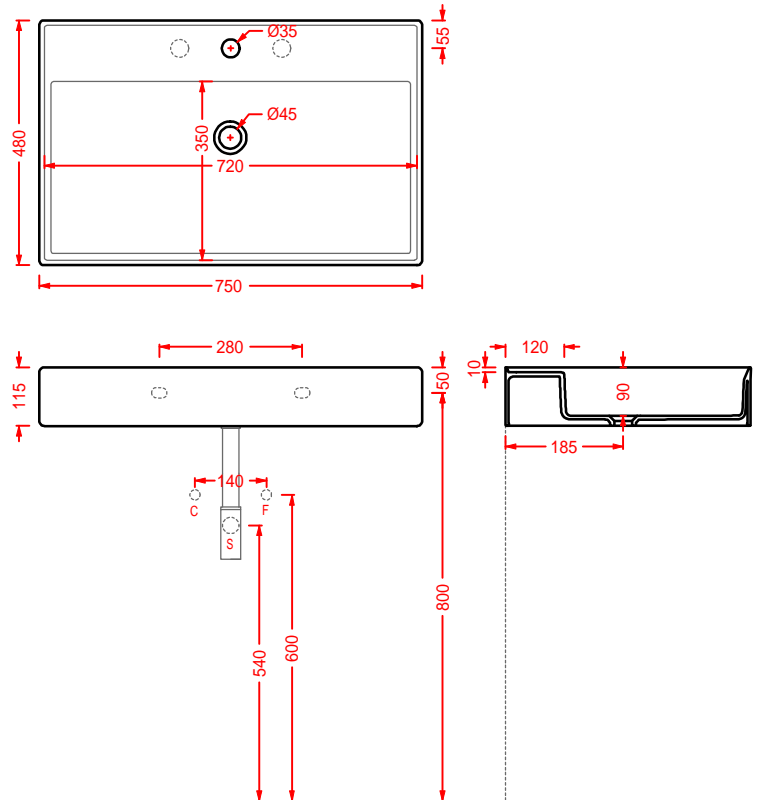

SCL008 SCALINO 75

lavabo sospeso/appoggio
wall-hung/countertop washbasin