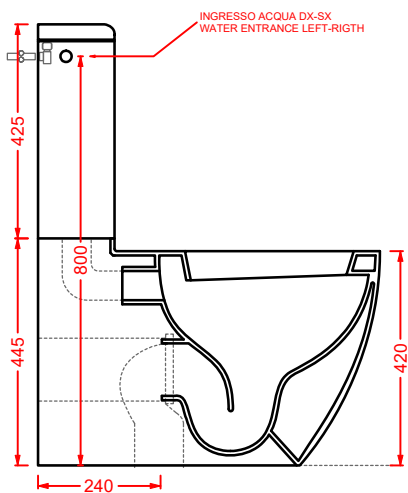

FLV003 + FLC001 FILE 2.0

vaso monoblocco + cassetta monoblocco
close-coupled WC + ceramic cistern