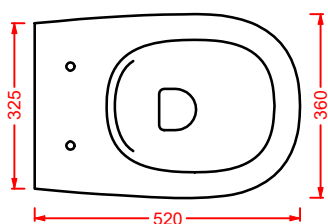

TEV006 TEN 4.0

vaso sospeso
wall-hung WC