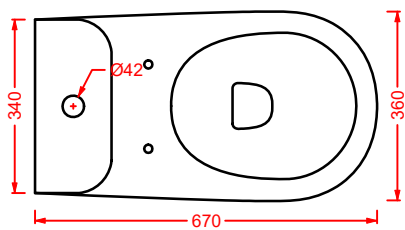

FLV003 + FLC001 FILE 2.0

vaso monoblocco + cassetta monoblocco
close-coupled WC + ceramic cistern