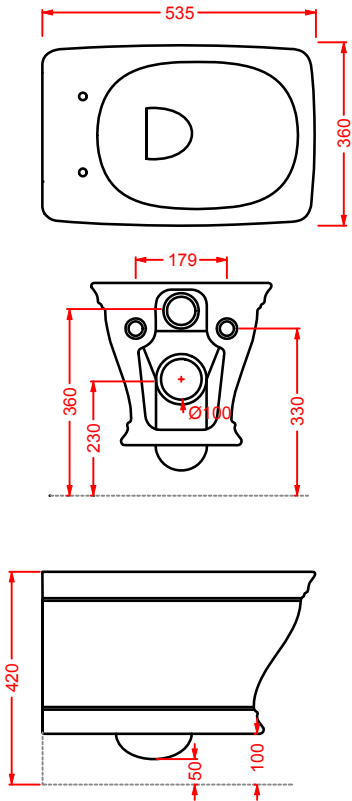

CIV001 CIVITAS

vaso sospeso
wall-hung WC