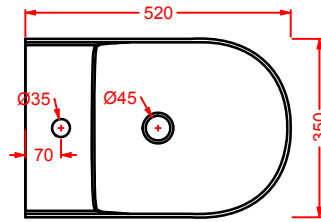

THB001 THE ONE

bidet sospeso
wall-hung bidet