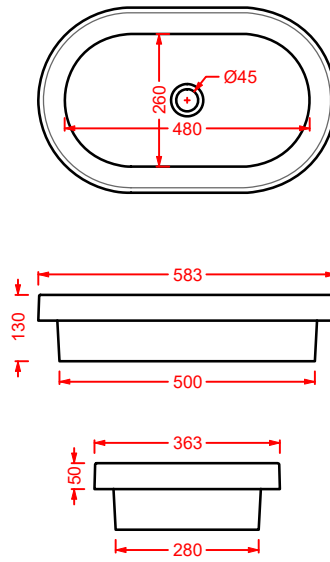

TFL033 FUORI SCALA

lavabo ovale 60
oval washbasin 60