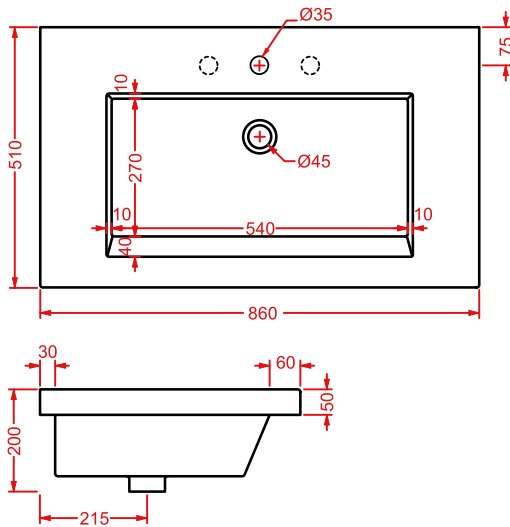

GAP 86

GPL003 GAP 86
consolle incasso 86
drop in consolle 86