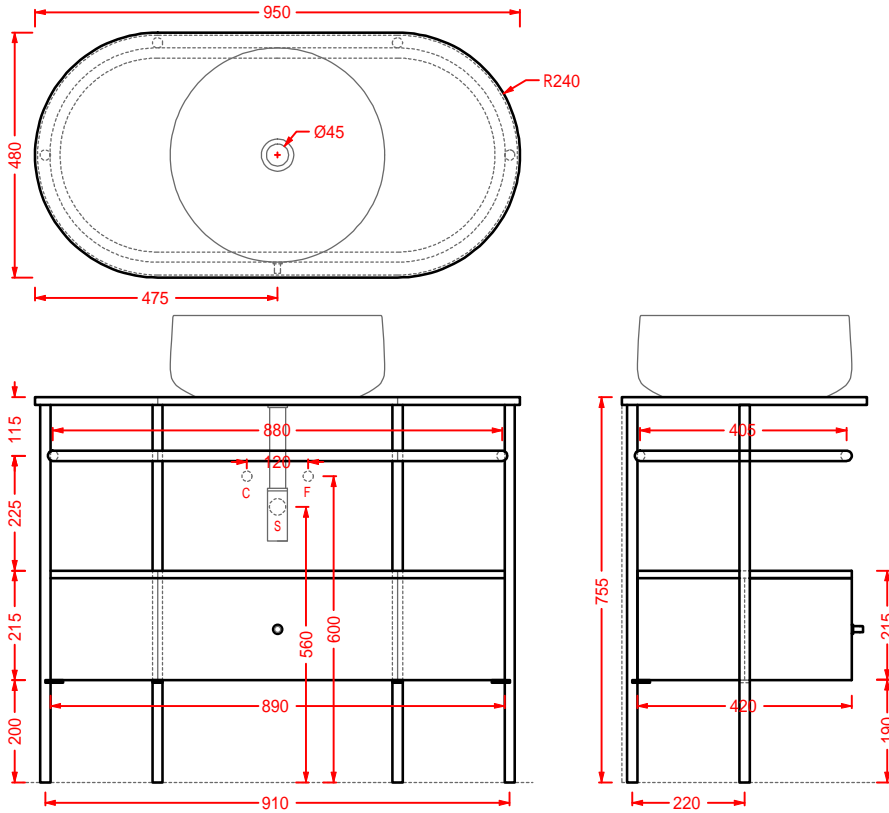

ACA068 + TFA010 + ACM038 FLAIR 4.0

struttura per lavabi appoggio con cassettone
structure for countertop washbasins with drawer

Le staffe di sostegno inferiori sono strutturali, servono per il montaggio del cassettone, sono da rimuovere se sceglie di installare la griglia

The lower support brackets are structural, they are used for the assembly of the dresser, they must be removed if you choose to install the grid