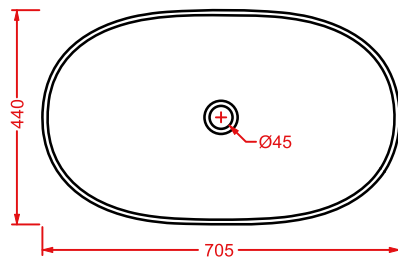

LCL002 LA CIOTOLA 70
lavabo appoggio 70
countertop washbasin 70