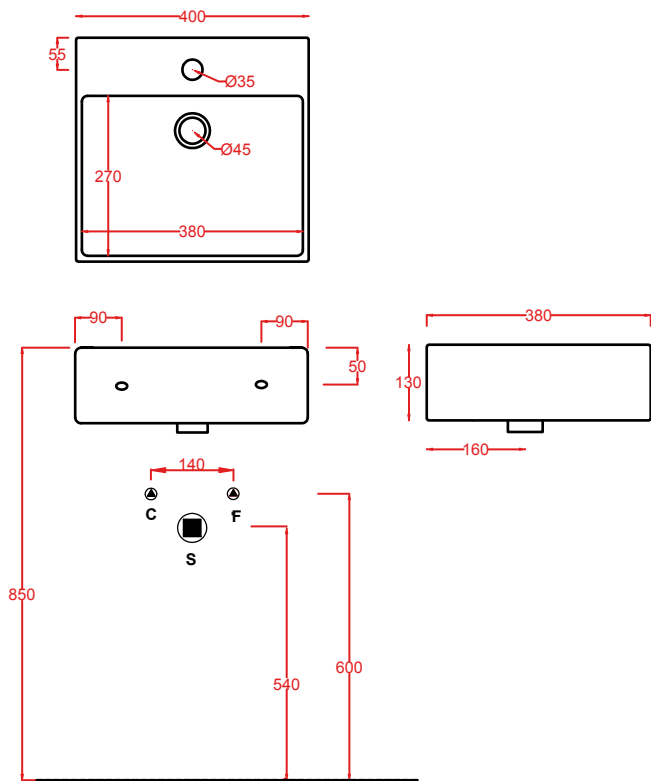

QUL005 QUADRO 40

lavabo sospeso/appoggio
wall-hung/countertop washbasin