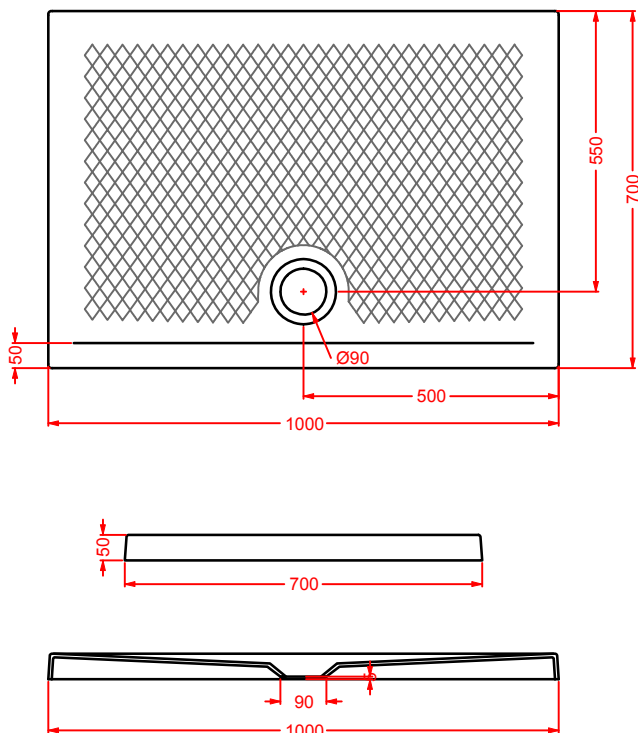

PDR018 SCACCHI

piatto doccia rettangolare h 5,5 70 x 100
rectangular shower tray h 5,5 72 x 90

LATO NON SMALTATO / UNGLAZED SIDE