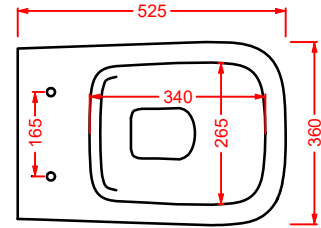

ASV004 A16

vaso terra filomuro Senza Brida
back to wall Rimless WC