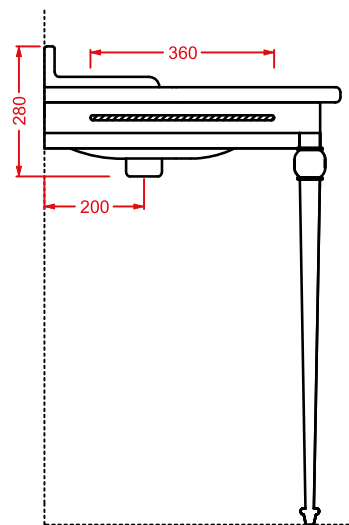

HEA016 HERMITAGE

struttura cromata consolle 92
chromed structure consolle 92