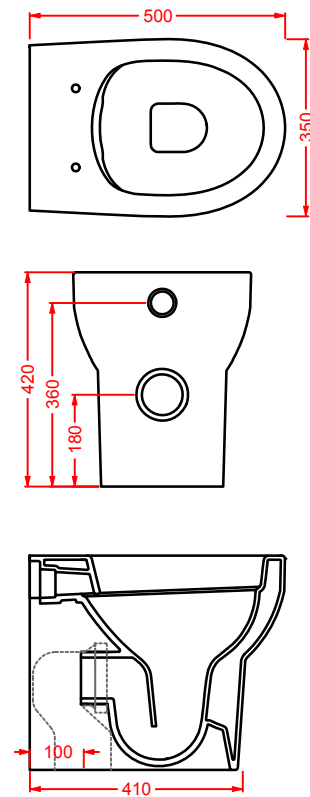

SMV002 SMARTY 2.0

vaso terra filomuro Senza Brida
back to wall Rimless WC