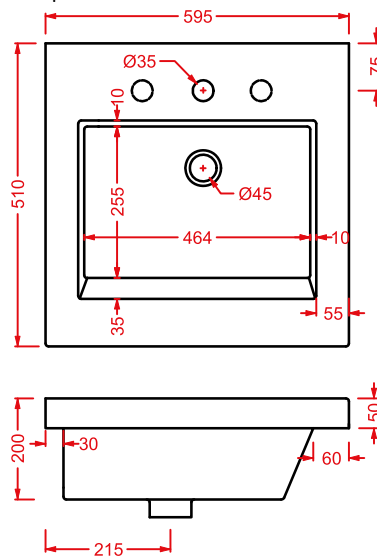

GAP 60

GPL006 GAP 60
consolle incasso 59,5
drop in consolle 59,5