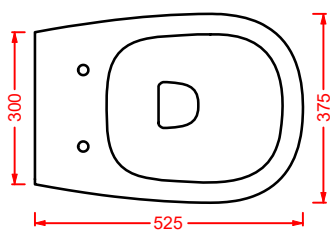

ACA058/ATL001
VOGUE + ATELIER | pag. 30
struttura per lavabo Atelier
structure for washbasin Atelier
Ø 44 x 72,5

ATV001 ATELIER

vaso sospeso Senza Brida
wall-hung Rimless WC

**ATB001 ATELIER**

bidet sospeso
wall-hung bidet