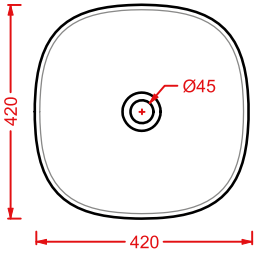

GHL001 GHOST 42

lavabo appoggio
countertop washbasin