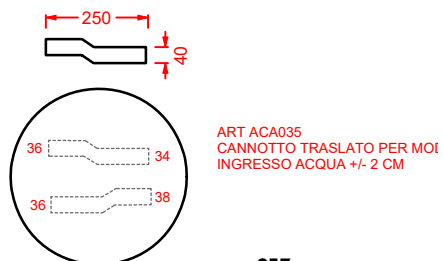

FLV005 FILE 2.0

vaso terra filomuro Senza Brida sc. traslato
back to wall Rimless WC adjustable flush