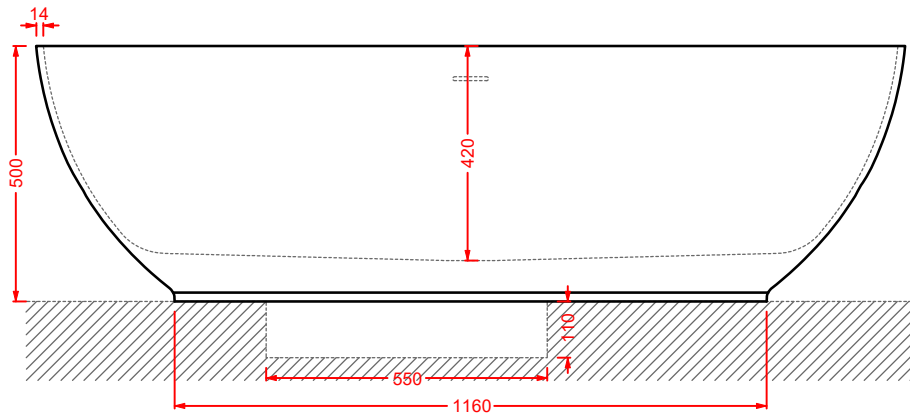

ACW002 HOOP

vasca freestanding
freestanding bathtub