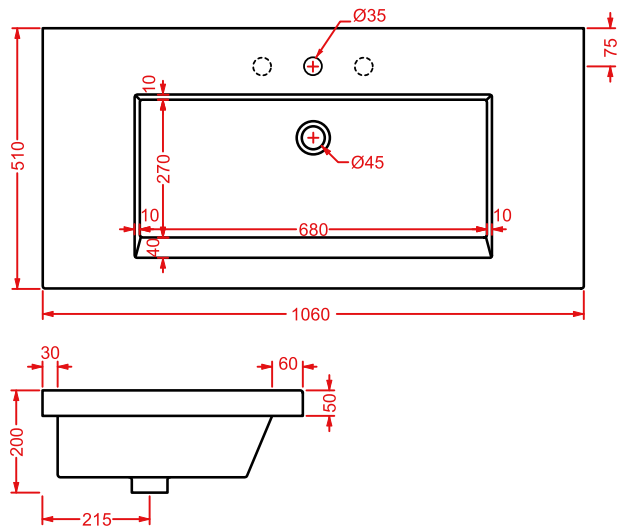

GAP 106

GPL001 GAP 106

consolle incasso 106
drop in consolle 106