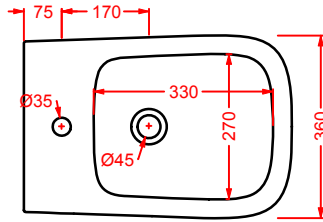

ASB001 A16

bidet sospeso
wall-hung bidet