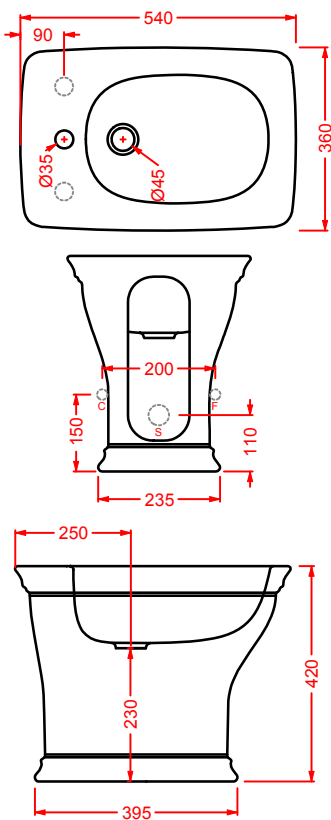

CIB002 CIVITAS

bidet terra
floor bidet