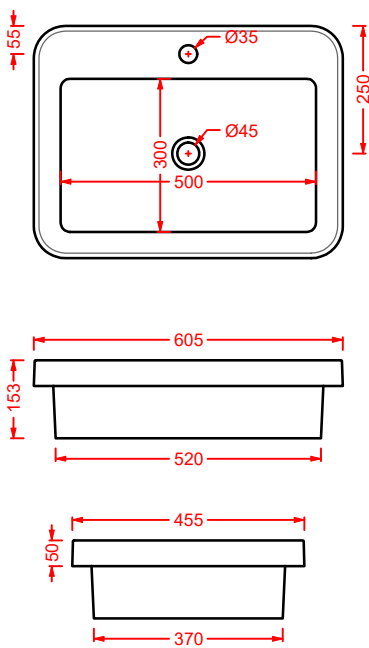

TFL034 FUORI SCALA

lavabo rettangolare 60
rectangular washbasin 60