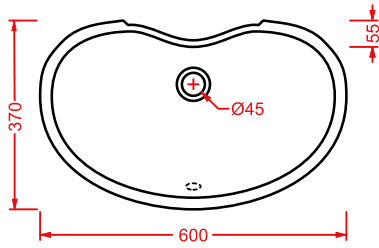

IDEA

IDL001 IDEA

lavabo sottopiano 60
under-countertop washbasin 60

NETTUNO

NTL001 NETTUNO

lavabo sottopiano 56
under-countertop washbasin 56

GEA

GEL001 GEA