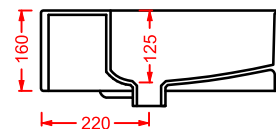

QUL003 QUADRO 65

lavabo sospeso/appoggio
wall-hung/countertop washbasin

QUL005 QUADRO 40

lavabo sospeso/appoggio
wall-hung/countertop washbasin

QUL006 QUADRO MINI

lavabo sospeso/appoggio
wall-hung/countertop washbasin