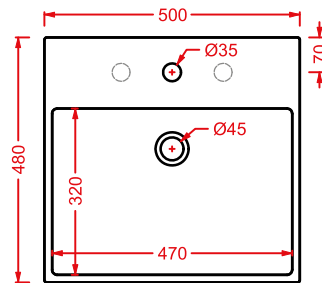

QUL002 QUADRO 50

lavabo sospeso/appoggio
wall-hung/countertop washbasin