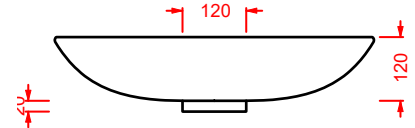

LFL001 LA FONTANA 2.0 PIATTO 60

piatto in ceramica 60
ceramic basin 60