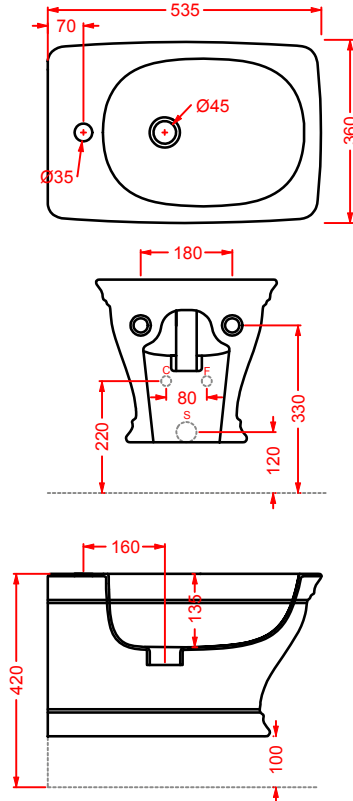

CIB001 CIVITAS

bidet sospeso
wall-hung bidet