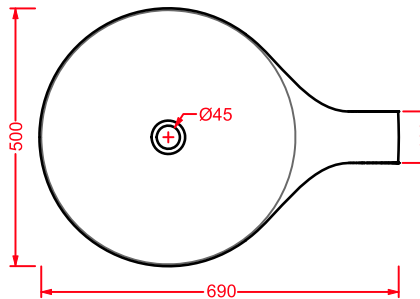

CUP | 70 x 50 h 42,5

OSL005 01; 50 20 - -

lavabo appoggiato + piletta
decoro bianco e nero

*countertop washbasin + drain
black & white finish*

OSL004 CUP
lavabo centrostanza
freestanding washbasin

OSL005 CUP
lavabo appoggio
countertop washbasin