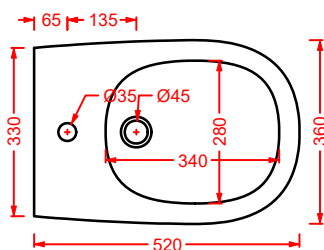

TEB001 TEN

bidet terra filomuro
back to wall bidet