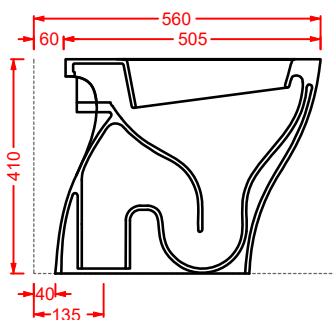

TEV001 TEN

vaso terra scarico "S"
"S" trap floor WC