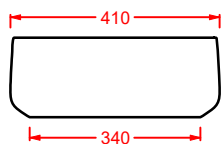

COL009 COGNAC 56

lavabo appoggio
countertop washbasin