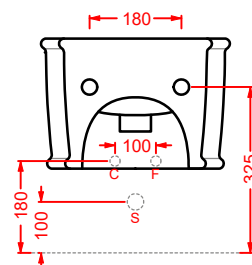

ATB001 ATELIER

bidet sospeso
wall-hung bidet