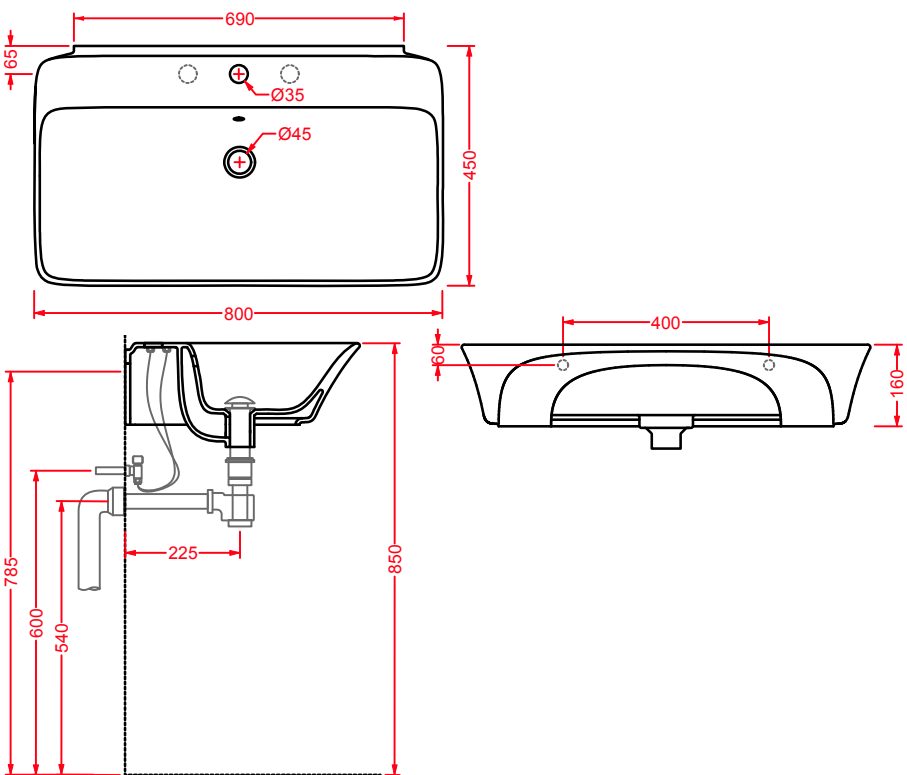

CWL003 COW

lavabo sospeso/appoggio 80
wall-hung/countertop washbasin 80