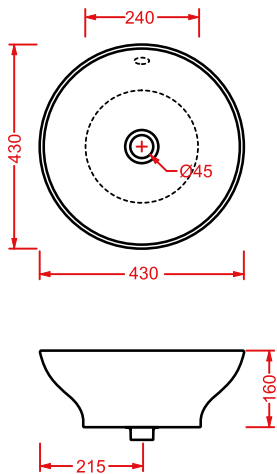

FUORI 1

TFL002 FUORI 1

lavabo appoggio 43
countertop washbasin 43