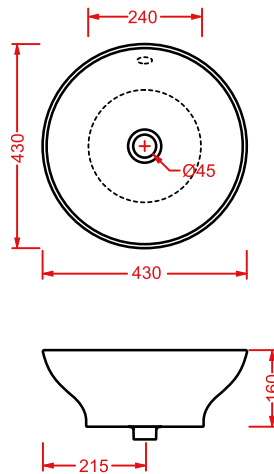

FUORI 1

TFL002 FUORI 1

lavabo appoggio 43
countertop washbasin 43