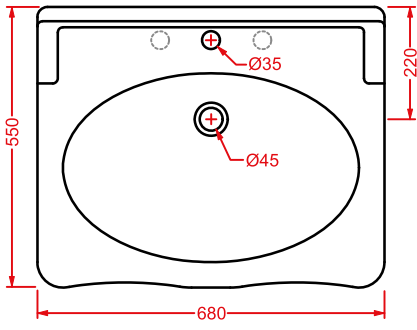

HEL002 + HEC002 HERMITAGE

lavabo 68 + colonna

washbasin 68 + column