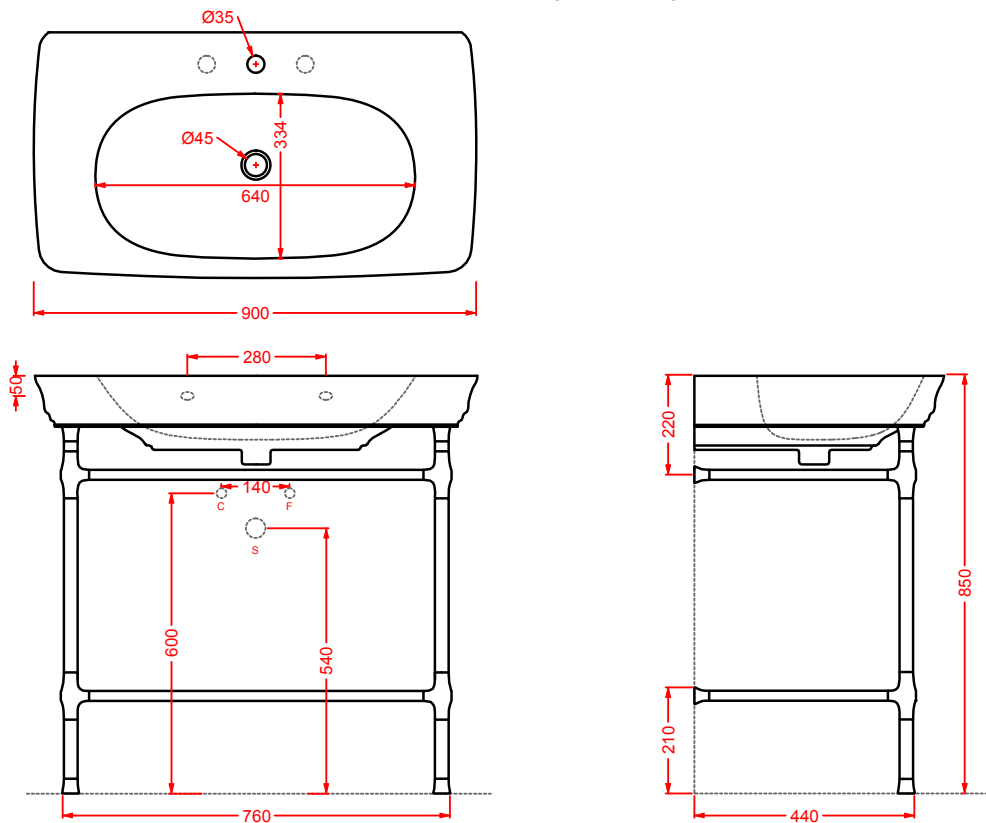

consolle 90 + struttura Quadra per consolle 90 (+griglia/vetro)
consolle 90 + Quadra structure for consolle 90 (+grate shelf/glass)

CIA011 CIVITAS

specchio a filo lucido con pianta ottagonale
octagonal mirror