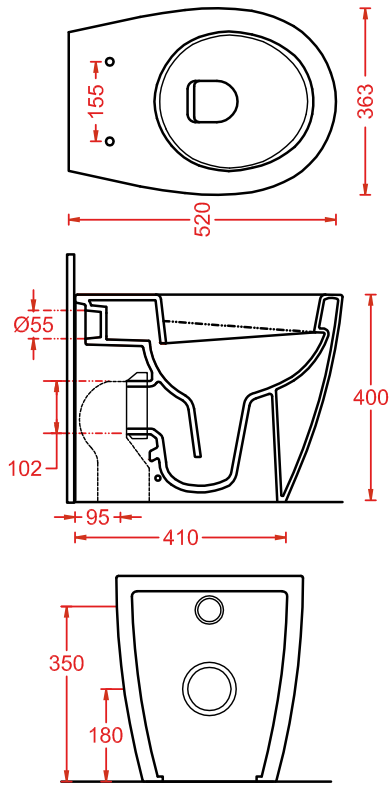

STV002 STEP

vaso terra filomuro
back to wall WC