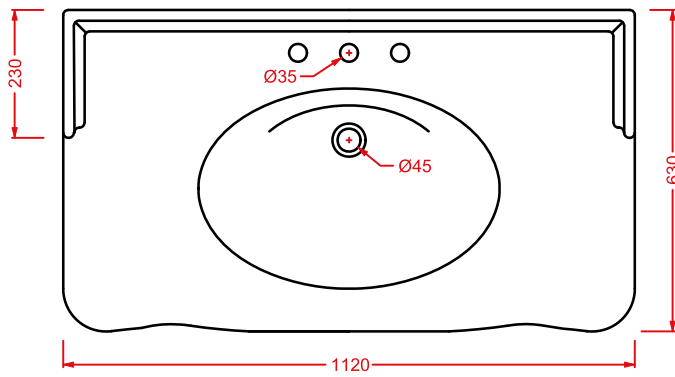

HEA017 HERMITAGE

struttura cromata consolle 112
chromed structure consolle 112