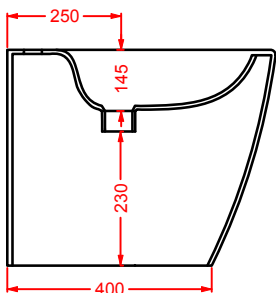

ASB002 A16

bidet terra filomuro
back to wall bidet