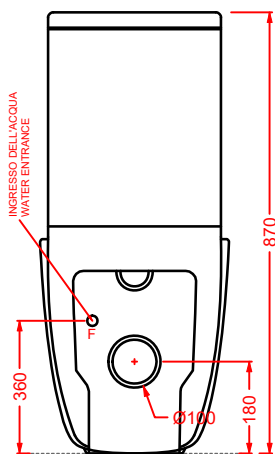

FLV003 + FLC001 FILE 2.0

vaso monoblocco + cassetta monoblocco
close-coupled WC + ceramic cistern