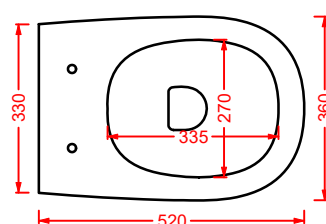

TEV002 TEN

vaso terra filomuro
back to wall WC