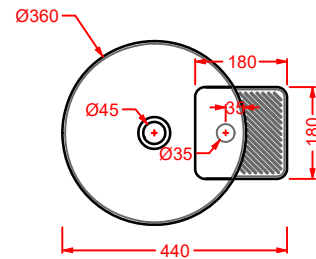

CAL003 CARTESIO

lavabo appoggio quadrato
squared countertop washbasin

CAL004 CARTESIO

lavabo appoggio tondo
round countertop washbasin

TT

Designed by Meneghello Paoelli Associati

Il lavabo sospeso TT disegnato da Meneghello Paoelli Associati riprende la caratteristica forma della trave a doppia T utilizzata in architettura per la costruzione di edifici, un riferimento all'idea che tutto il materiale esplica la sua resistenza sotto sollecitazione. Due ali a facce esterne parallele, sono collegate con un'anima perpendicolare: una faccia della T è agganciata a muro, mentre l'altra forma il bordo frontale del lavabo. Il lavabo è in Livingtec, cm 90x40. E' possibile posizionare il rubinetto a muro o in appoggio sul piano laterale. Il lavabo si completa con l'aggiunta di accessori posizionati sopra, sotto e frontalmente: ganci, barra porta asciugamani e tavoletta di legno che funziona come punto di appoggio spostabile sui bordi del lavabo.