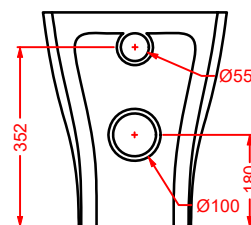

TEV002 TEN

vaso terra filomuro
back to wall WC