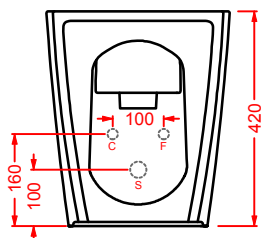

ASB002 A16

bidet terra filomuro
back to wall bidet