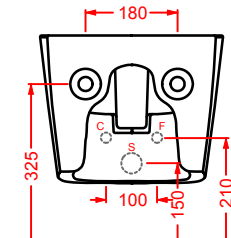

ASB003 A16 MINI

bidet sospeso
wall-hung bidet