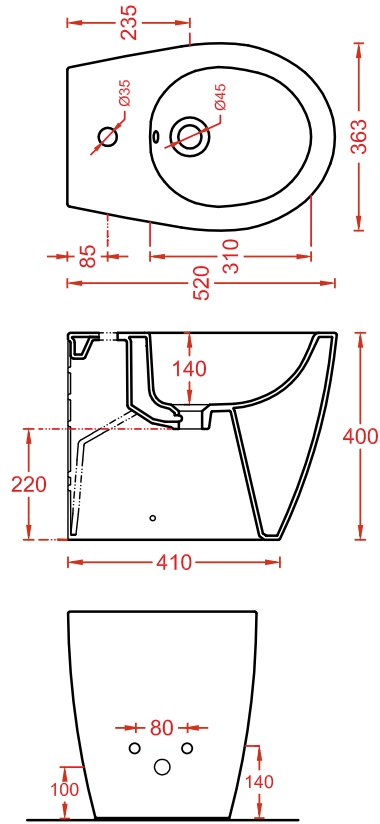

STB002 STEP

bidet terra filomuro
back to wall bidet