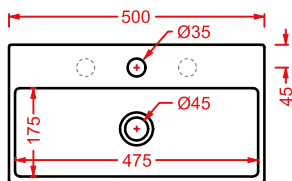

QUL001 QUADRO 27

lavabo sospeso/appoggio
wall-hung/countertop washbasin