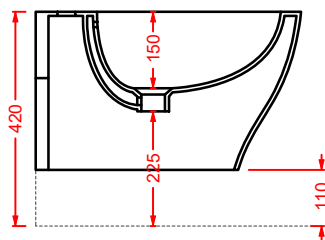

TEB004 TEN 4.0

bidet sospeso
wall-hung bidet