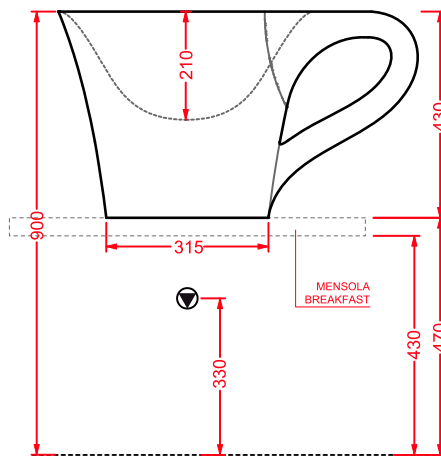

CUP | 70 x 50 h 42,5

OSL005 01; 50 20 - -

lavabo appoggiato + piletta
decoro bianco e nero

*countertop washbasin + drain
black & white finish*

OSL004 CUP
lavabo centrostanza
freestanding washbasin

OSL005 CUP
lavabo appoggio
countertop washbasin