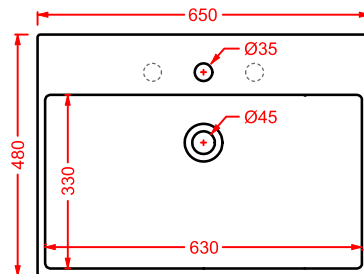

QUL003 QUADRO 65

lavabo sospeso/appoggio
wall-hung/countertop washbasin