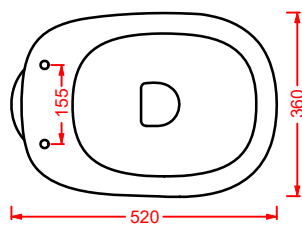

TEV001 TEN

vaso terra scarico "S"
"S" trap floor WC