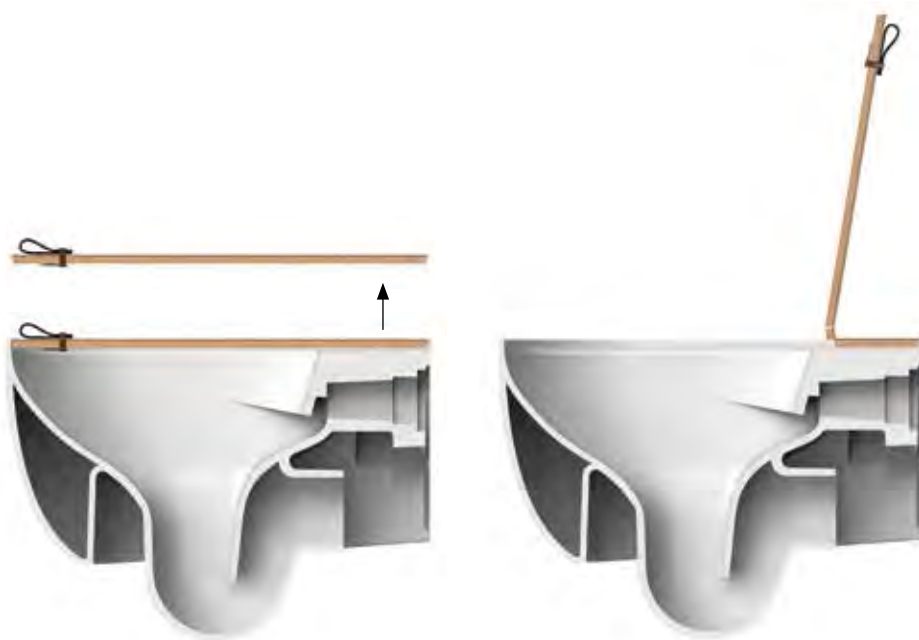

dimensione approssimativa bacino standard
rough dimensions of standard bowl

EDGELESS + RIMLESS WC

RIMLESS

La tecnologia rimless, con la conseguente eliminazione della brida, permette di togliere la camera ceramica e ridurre il bordo al minimo, ottenendo un'estetica ancora più minimal.

Without the rim, this technology allows the elimination of the ceramic chamber and the reduction of edge for enhanced minimal and clean aesthetics.

HINGELESS SEAT

HINGELESS

patent pending

La tecnologia Wood-skin® permette di ricavare il sedile dalla fresatura di un'unica lastra composta da due strati di materiale (PMMA e HPL / tranciato legno) inframezzati da un tessuto polimerico tecnico ad alta resistenza (resistenza a trazione ~50N/cm).

The Wood-skin® technology allows the creation of the seat cover through the milling of a unique sheet composed of two external layers (PMMA and HPL / multi-laminar wood veneer) with another highly resistant polymeric layer between them (traction resistance ~50N/cm).