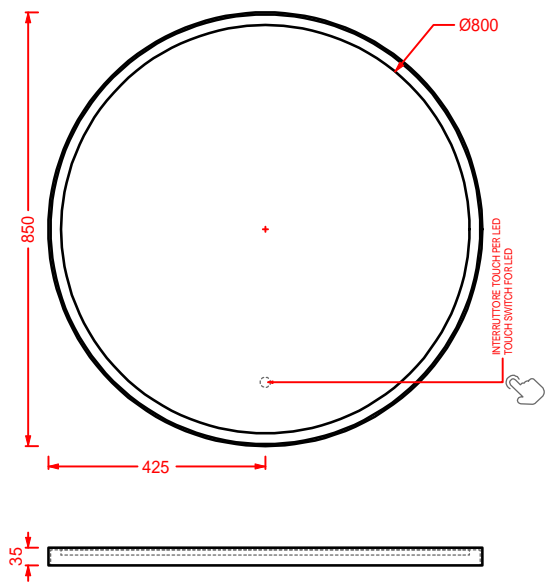

ACS016 LOOK RING

specchio con cornice metallica retroilluminato a led
retro LED mirror with metal frame