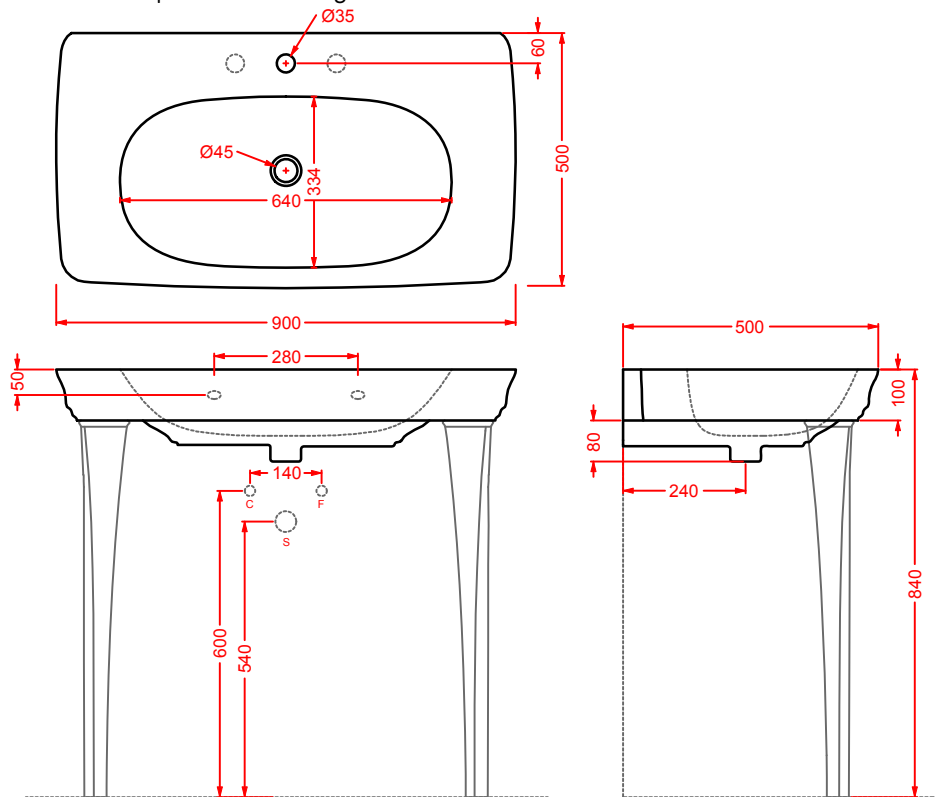

CIL002 + CIC002 CIVITAS

consolle 90 + coppia gambe ceramica
consolle 90 + pair of ceramic legs