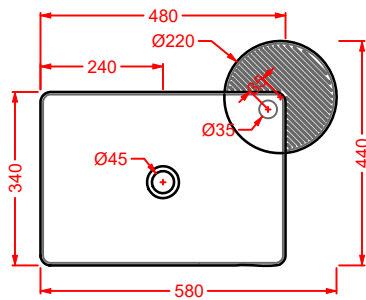

CAL003 CARTESIO

lavabo appoggio quadrato
squared countertop washbasin

CAL004 CARTESIO

lavabo appoggio tondo
round countertop washbasin

TT

Designed by Meneghello Paoelli Associati

Il lavabo sospeso TT disegnato da Meneghello Paoelli Associati riprende la caratteristica forma della trave a doppia T utilizzata in architettura per la costruzione di edifici, un riferimento all'idea che tutto il materiale esplica la sua resistenza sotto sollecitazione. Due ali a facce esterne parallele, sono collegate con un'anima perpendicolare: una faccia della T è agganciata a muro, mentre l'altra forma il bordo frontale del lavabo. Il lavabo è in Livingtec, cm 90x40. E' possibile posizionare il rubinetto a muro o in appoggio sul piano laterale. Il lavabo si completa con l'aggiunta di accessori posizionati sopra, sotto e frontalmente: ganci, barra porta asciugamani e tavoletta di legno che funziona come punto di appoggio spostabile sui bordi del lavabo.