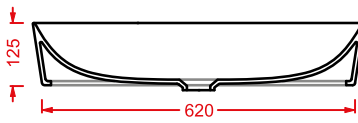

GHL002 GHOST 65

lavabo appoggio
countertop washbasin