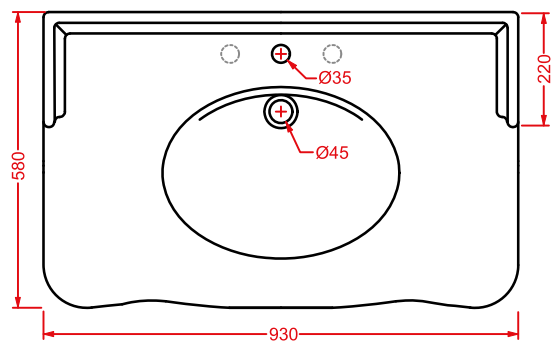

HEL005 + HEC003 HERMITAGE

consolle 92 + gambe ceramica
consolle 92 + ceramic legs