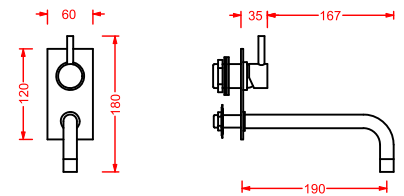

LFA008 LA FONTANA

rubinetto per colonna La Fontana
faucet for column La Fontana