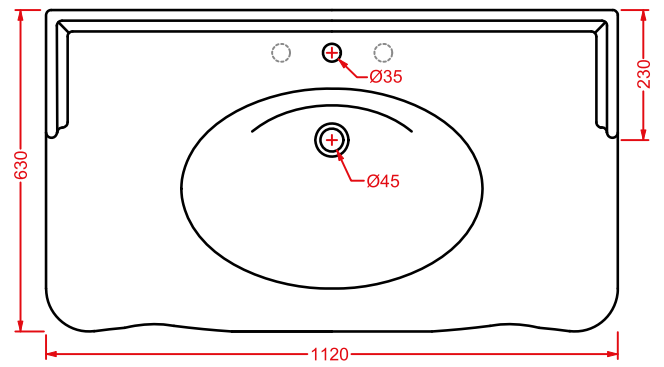

struttura cromata lavabo 68

chromed structure washbasin 68

HEA017 HERMITAGE

struttura cromata consolle 112
chromed structure consolle 112

HEL004 + HEC003 HERMITAGE

consolle 112 + gambe ceramica
consolle 112 + ceramic legs