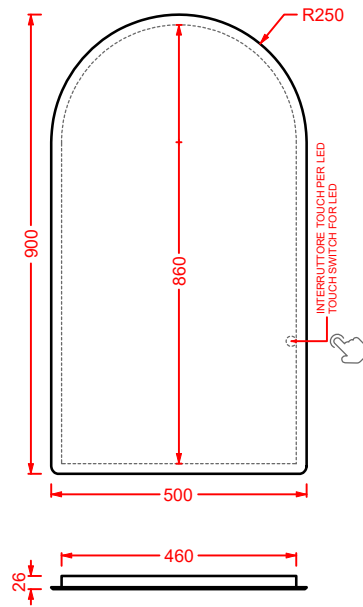

ACS013 SEMIARCO 90

specchio retroilluminato a led
retro LED mirror