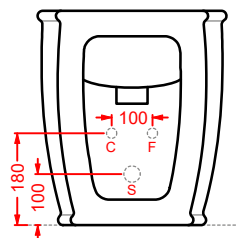

ATB002 ATELIER

bidet terra filomuro
back to wall bidet