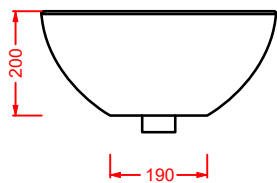

LCL001 LA CIOTOLA 46
lavabo appoggio 46
countertop washbasin 46