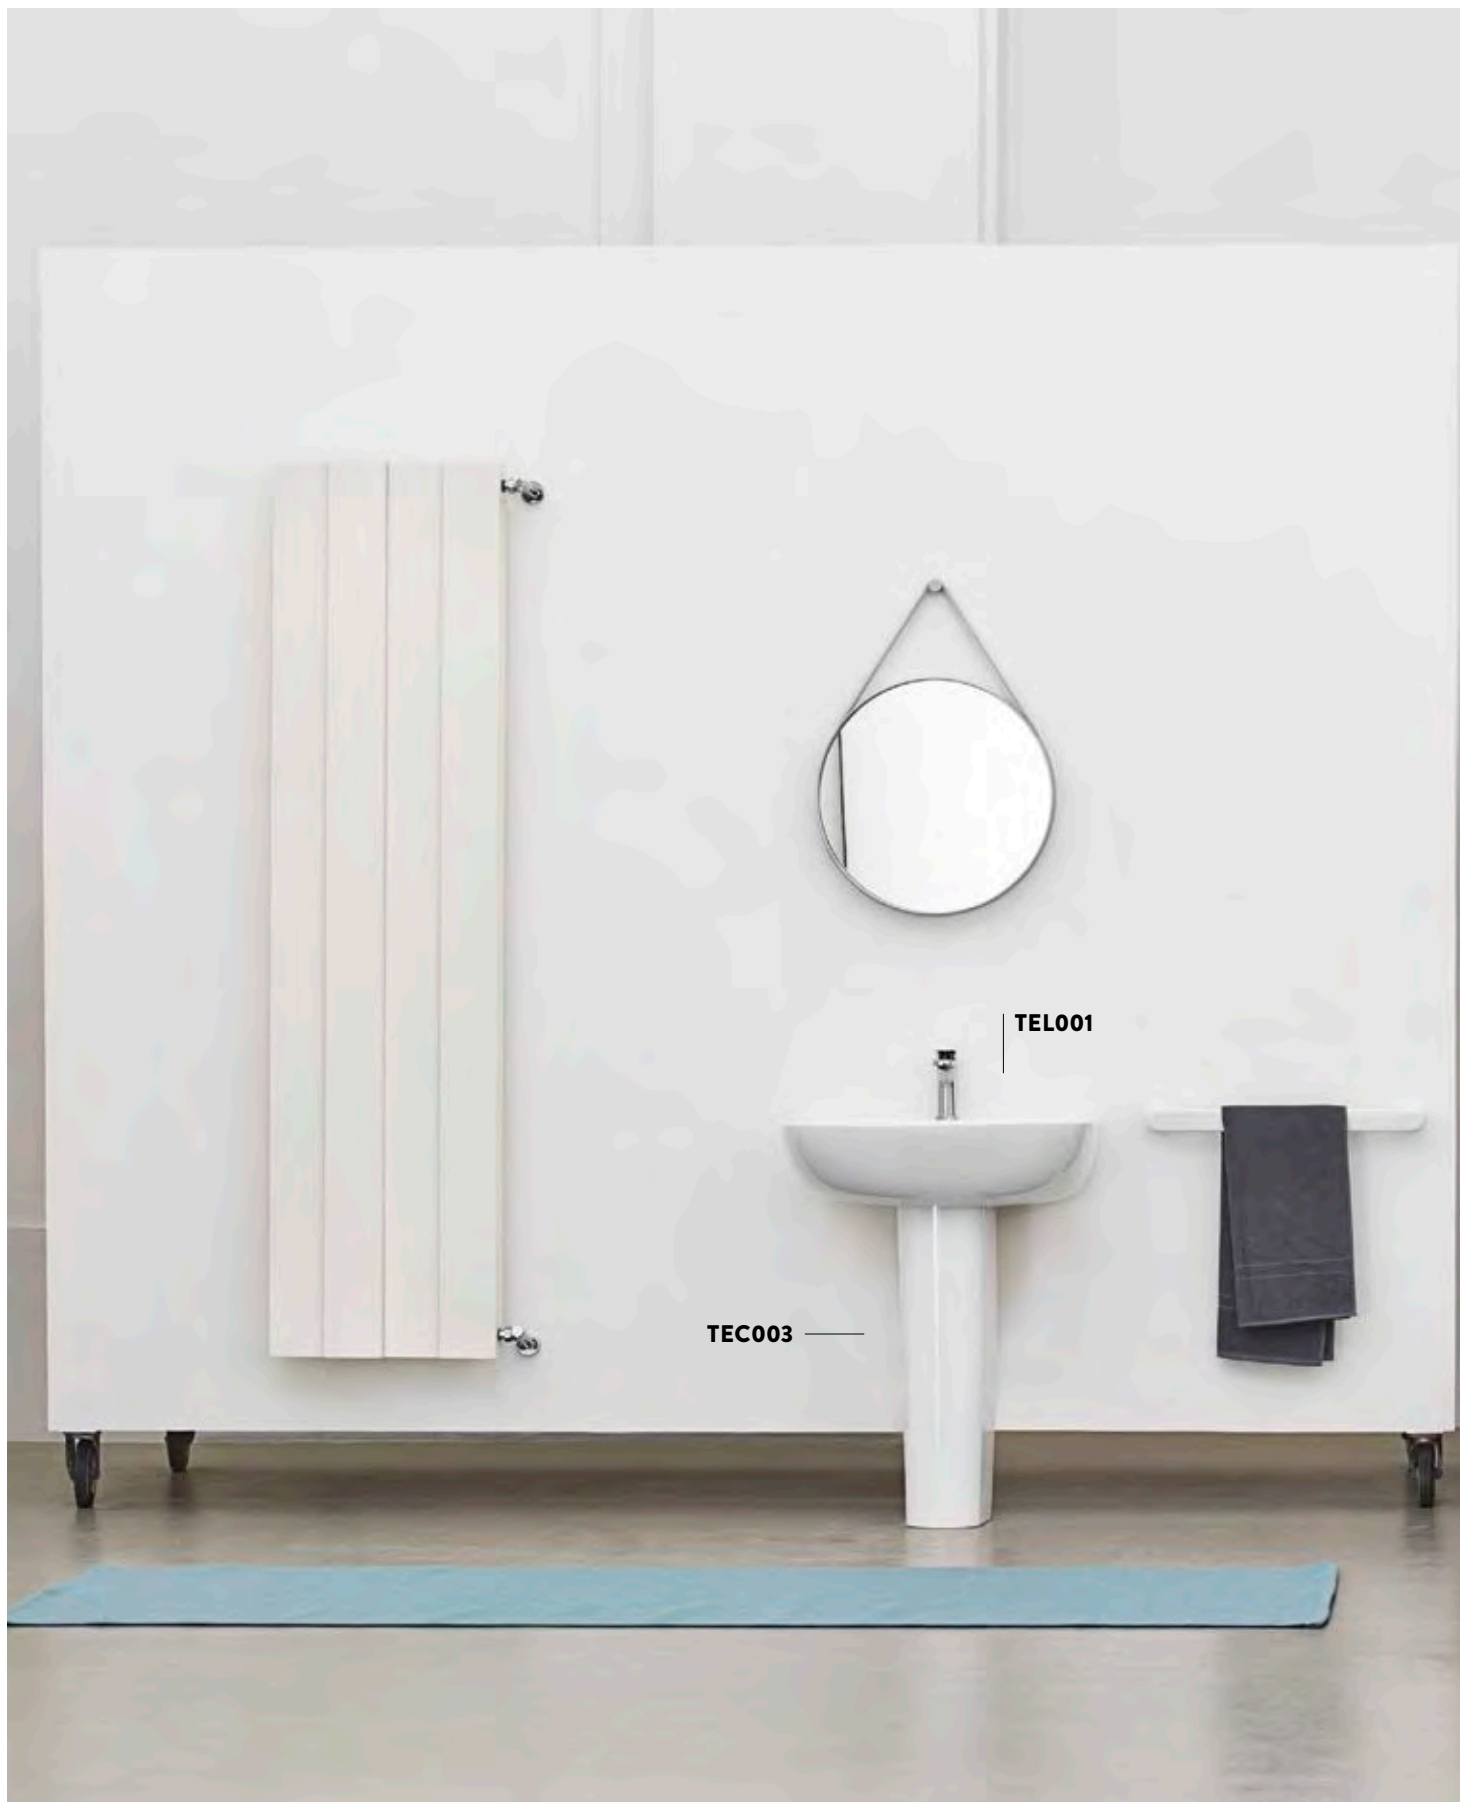

TEL001

TEC003