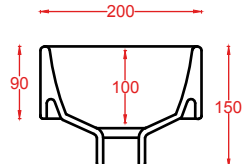

LML002 BRICK

lavamani sospeso
wall-hung handrinse basin