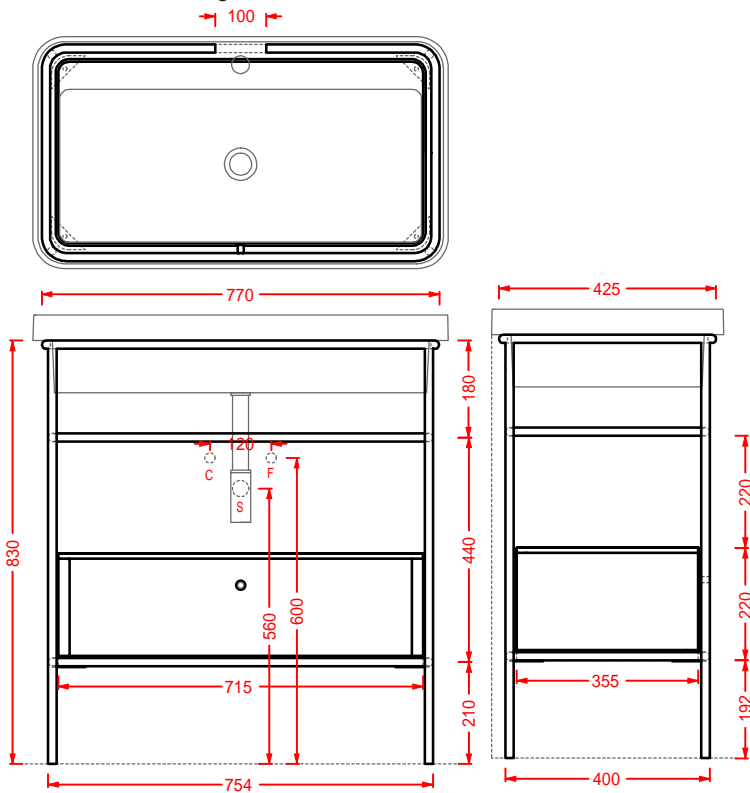

struttura per lavabo rettangolare 60 con cassettone
structure for rectangular washbasin 60 with drawer

ACA057 + ACM040 FUORI SCALA

struttura per lavabo rettangolare 80 con cassettone
structure for rectangular washbasin 80 with drawer