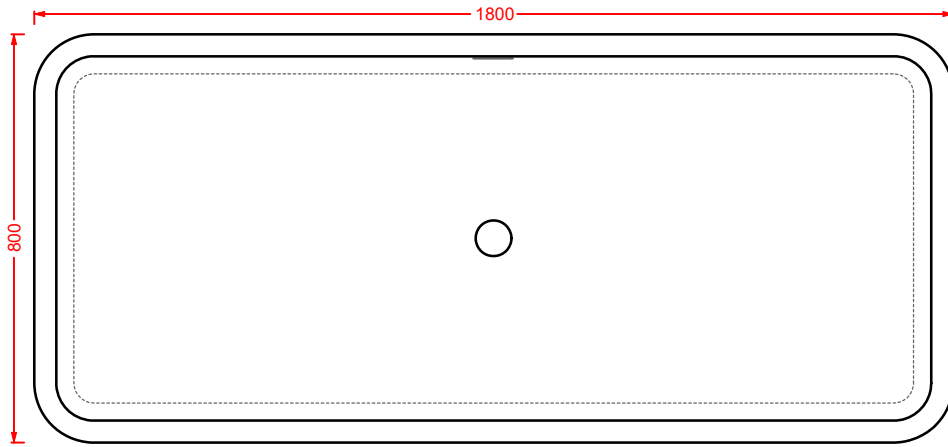

ACW004 SQUARE
vasca freestanding
freestanding bathtub