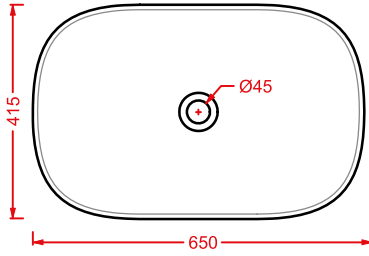

GHL002 GHOST 65

lavabo appoggio
countertop washbasin