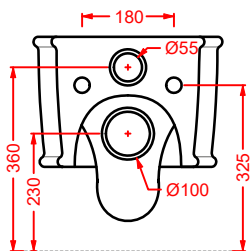

ACA058/ATL001
VOGUE + ATELIER | pag. 30
struttura per lavabo Atelier
structure for washbasin Atelier
Ø 44 x 72,5

ATV001 ATELIER

vaso sospeso Senza Brida
wall-hung Rimless WC

**ATB001 ATELIER**

bidet sospeso
wall-hung bidet