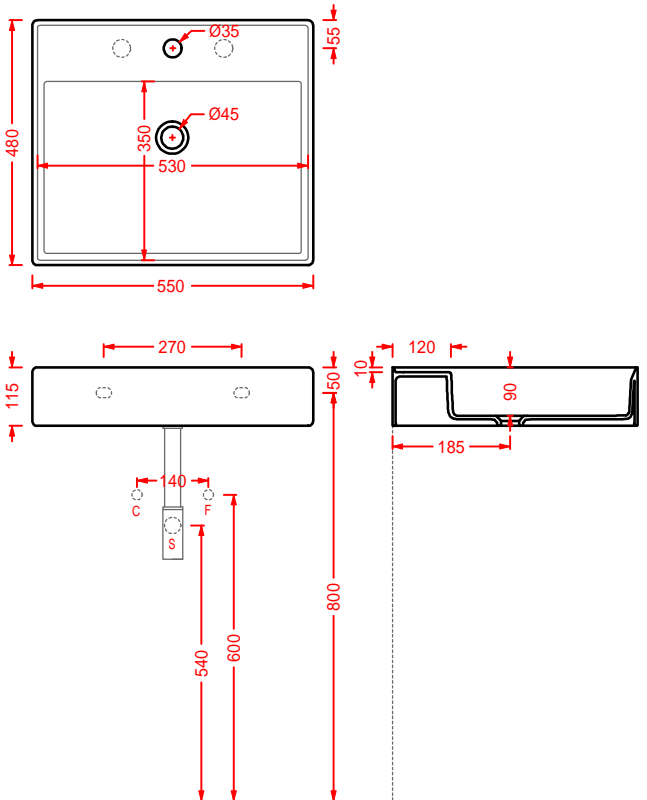

lavabo sospeso/appoggio
wall-hung/countertop washbasin

SCL006 SCALINO 50

lavabo sospeso/appoggio
wall-hung/countertop washbasin

SCL007 SCALINO 55

lavabo sospeso/appoggio
wall-hung/countertop washbasin

SCL008 SCALINO 75