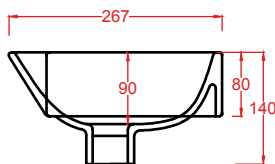

LML002 BRICK

lavamani sospeso
wall-hung handrinse basin