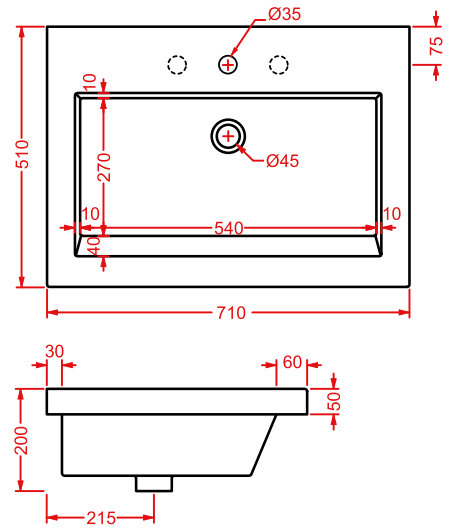

GAP 71

GPL002 GAP 71
consolle incasso 71
drop in consolle 71