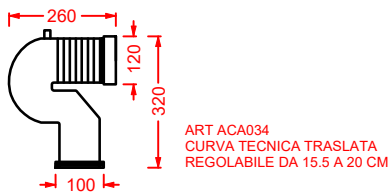

FLV005 FILE 2.0

vaso terra filomuro Senza Brida sc. traslato
back to wall Rimless WC adjustable flush