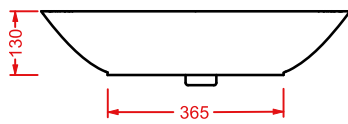

LA CIOTOLA

Designed by Meneghello Paoelli Associati

LCL001
Ø 46

LCL002
70 x 44

LA CIOTOLA/OVERVIEW

	colore	codice	kg	pz. pallet Italia	pz. pallet Export
LA CIOTOLA 46 Ø 46	○	LCL001 01; 00	10	16	28

lavabo appoggio