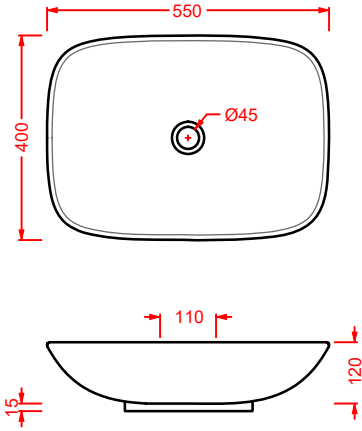

LFL006 LA FONTANA 2.0 PIATTO 55

piatto in ceramica 55
ceramic basin 55