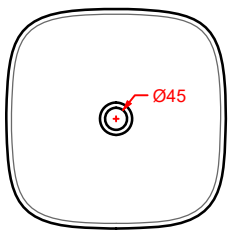

COL006 COGNAC QUADRO 43

lavabo appoggio
countertop washbasin