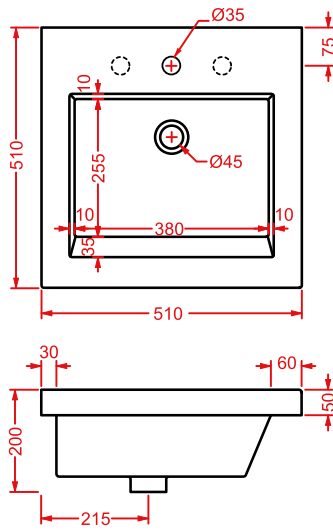

GAP 51

GPL005 GAP 51
consolle incasso 51
drop in consolle 51