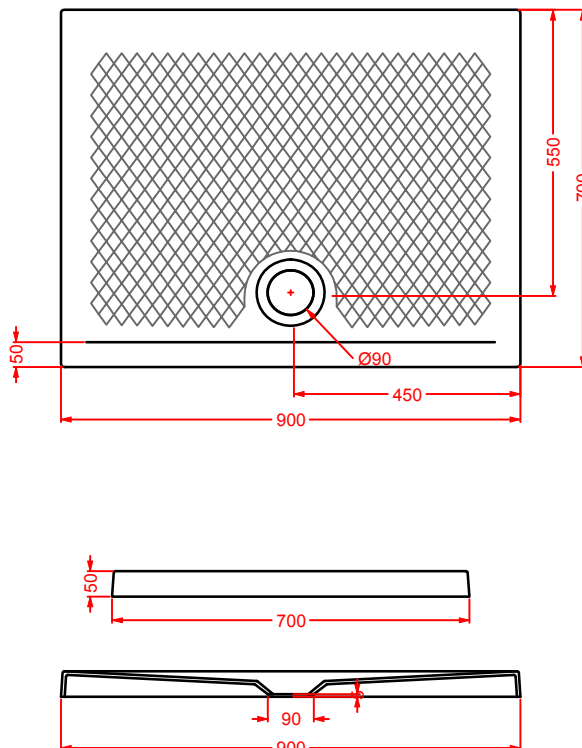

PDR017 SCACCHI

piatto doccia rettangolare h 5,5 72 x 90
rectangular shower tray h 5,5 72 x 90

LATO NON SMALTATO / UNGLAZED SIDE