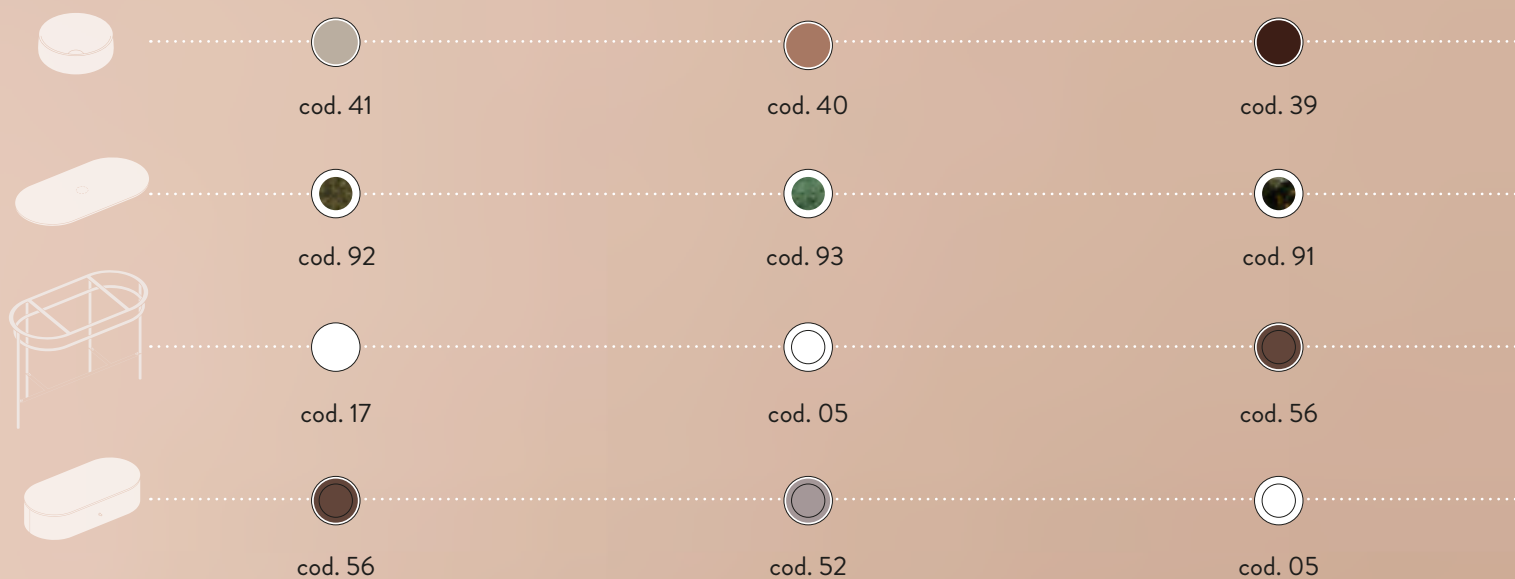

COL005 01

TFA010 90
+ ACA068 17
+ TFA013 17

FLAIR 4.0 SYSTEM

La forma a biscotto permette di installare sul piano di marmo anche i lavabi ovali più grandi. Come le altre nostre strutture è estremamente versatile e personalizzabile grazie alla possibilità di scegliere per la parte inferiore tra il cassetto sagomato o il ripiano a griglia che seguono la forma del top superiore.

Its cookie shape allows to install on its marble top also the bigger oval basins.
As for the other structures, this is extremely versatile and can be customized thanks to the selection of the bottom cabinet or grid shelf that match the shape of the top.

Flessibilità, colore e leggerezza in un ambiente contemporaneo, grazie ad una adattabilità compositiva fuori dal comune!

Come per la sorella minore a 3 gambe, anche questa struttura ha un ampio range di cromie e materiali che permettono un'elevata possibilità di personalizzazione. 3 colorazioni per le strutture metalliche con i piani in 6 marmi differenti abbinabili a 9 tipologie di lavabi da appoggio (ovviamente tutti disponibili nei colori The.Artceram); il cassettone sagomato può seguire lo stesso colore della struttura o a contrasto scegliendo uno dei 3 nuovi toni (Platino, Pavone o Muschio).