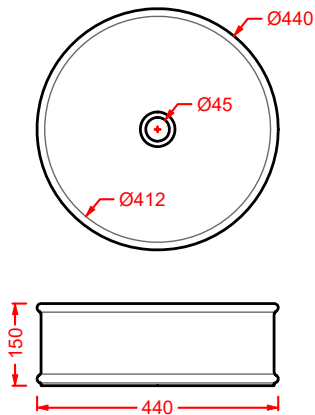

**OSL009 ROMBO**

lavabo appoggio Ø44
 countertop washbasin Ø44

**OSL010 MILLERIGHE**

lavabo appoggio Ø44
 countertop washbasin Ø44

**ATL001 ATELIER**

lavabo appoggio Ø44
 countertop washbasin Ø44

FUORI SCALA