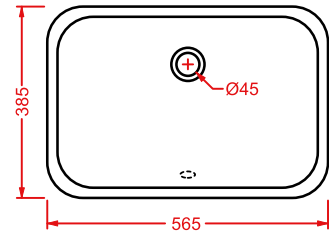

IDEA

IDL001 IDEA

lavabo sottopiano 60
under-countertop washbasin 60

NETTUNO

NTL001 NETTUNO

lavabo sottopiano 56
under-countertop washbasin 56

GEA

GEL001 GEA