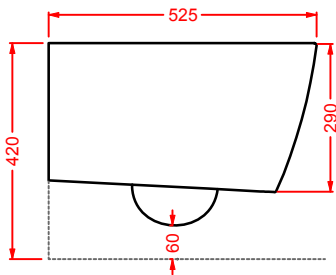

ASV003 A16

vaso sospeso Senza Brida
wall-hung Rimless WC