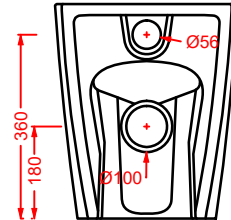

ASV004 A16

vaso terra filomuro Senza Brida
back to wall Rimless WC