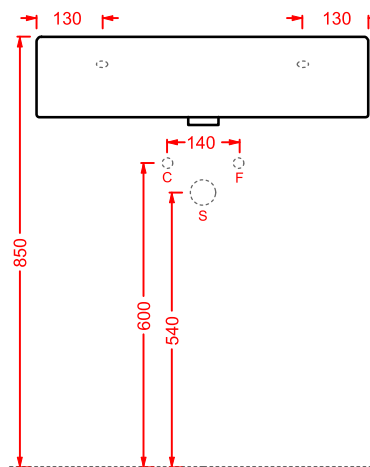

QUL003 QUADRO 65

lavabo sospeso/appoggio
wall-hung/countertop washbasin