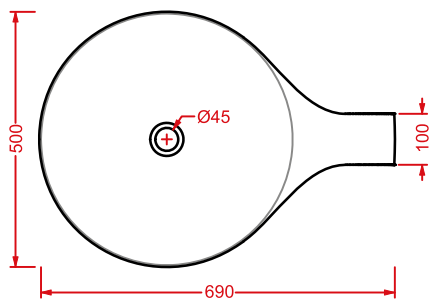

CUP | 70 x 50 h 42,5

OSL005 01; 50 20 - -

lavabo appoggiato + piletta
decoro bianco e nero

*countertop washbasin + drain
black & white finish*

OSL004 CUP
lavabo centrostanza
freestanding washbasin

OSL005 CUP
lavabo appoggio
countertop washbasin