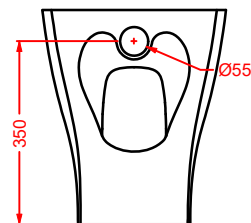

TEV001 TEN

vaso terra scarico "S"
"S" trap floor WC