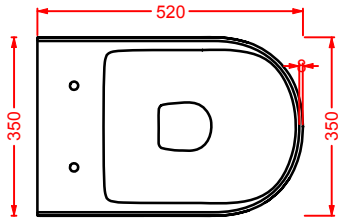

THV001 THE ONE

vaso sospeso
wall-hung WC