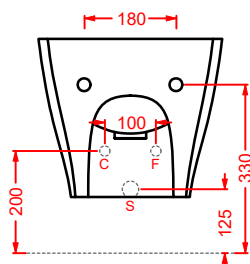

TEB004 TEN 4.0

bidet sospeso
wall-hung bidet