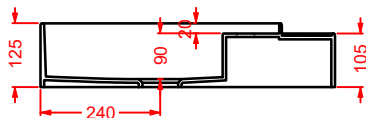

CAL003 CARTESIO

lavabo appoggio quadrato
squared countertop washbasin

CAL004 CARTESIO

lavabo appoggio tondo
round countertop washbasin

TT

Designed by Meneghello Paoelli Associati

Il lavabo sospeso TT disegnato da Meneghello Paoelli Associati riprende la caratteristica forma della trave a doppia T utilizzata in architettura per la costruzione di edifici, un riferimento all'idea che tutto il materiale esplica la sua resistenza sotto sollecitazione. Due ali a facce esterne parallele, sono collegate con un'anima perpendicolare: una faccia della T è agganciata a muro, mentre l'altra forma il bordo frontale del lavabo. Il lavabo è in Livingtec, cm 90x40. E' possibile posizionare il rubinetto a muro o in appoggio sul piano laterale. Il lavabo si completa con l'aggiunta di accessori posizionati sopra, sotto e frontalmente: ganci, barra porta asciugamani e tavoletta di legno che funziona come punto di appoggio spostabile sui bordi del lavabo.