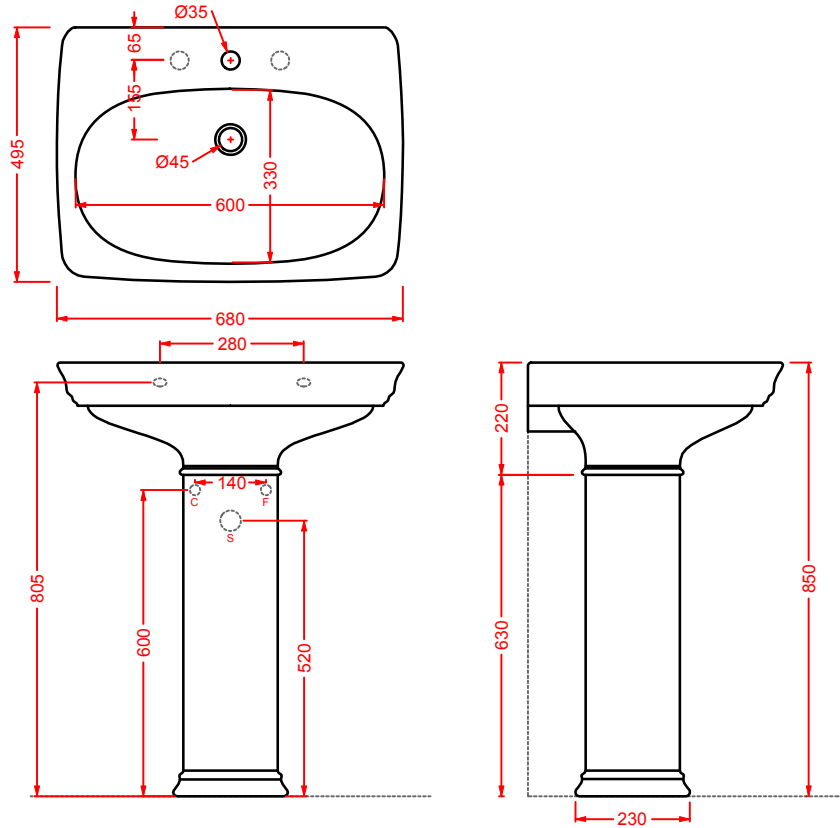

CIL001 + CIC001 CIVITAS

lavabo sospeso/da colonna + colonna
wall-hung/for column washbasin + column