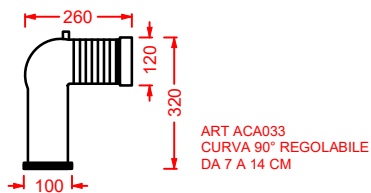

FLV005 FILE 2.0

vaso terra filomuro Senza Brida sc. traslato
back to wall Rimless WC adjustable flush