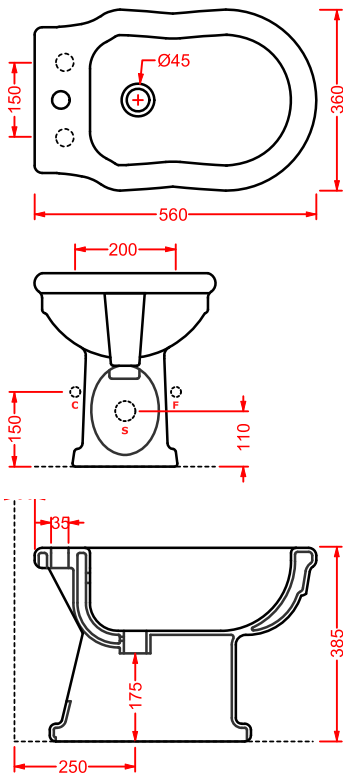

HEB002 HERMITAGE

bidet terra
floor bidet