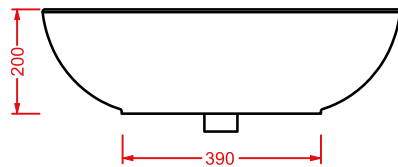

LCL002 LA CIOTOLA 70
lavabo appoggio 70
countertop washbasin 70