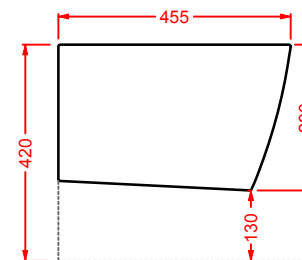

ASB003 A16 MINI

bidet sospeso
wall-hung bidet