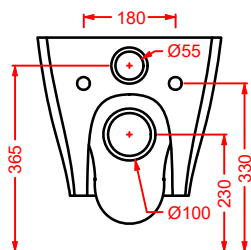

TEV006 TEN 4.0

vaso sospeso
wall-hung WC