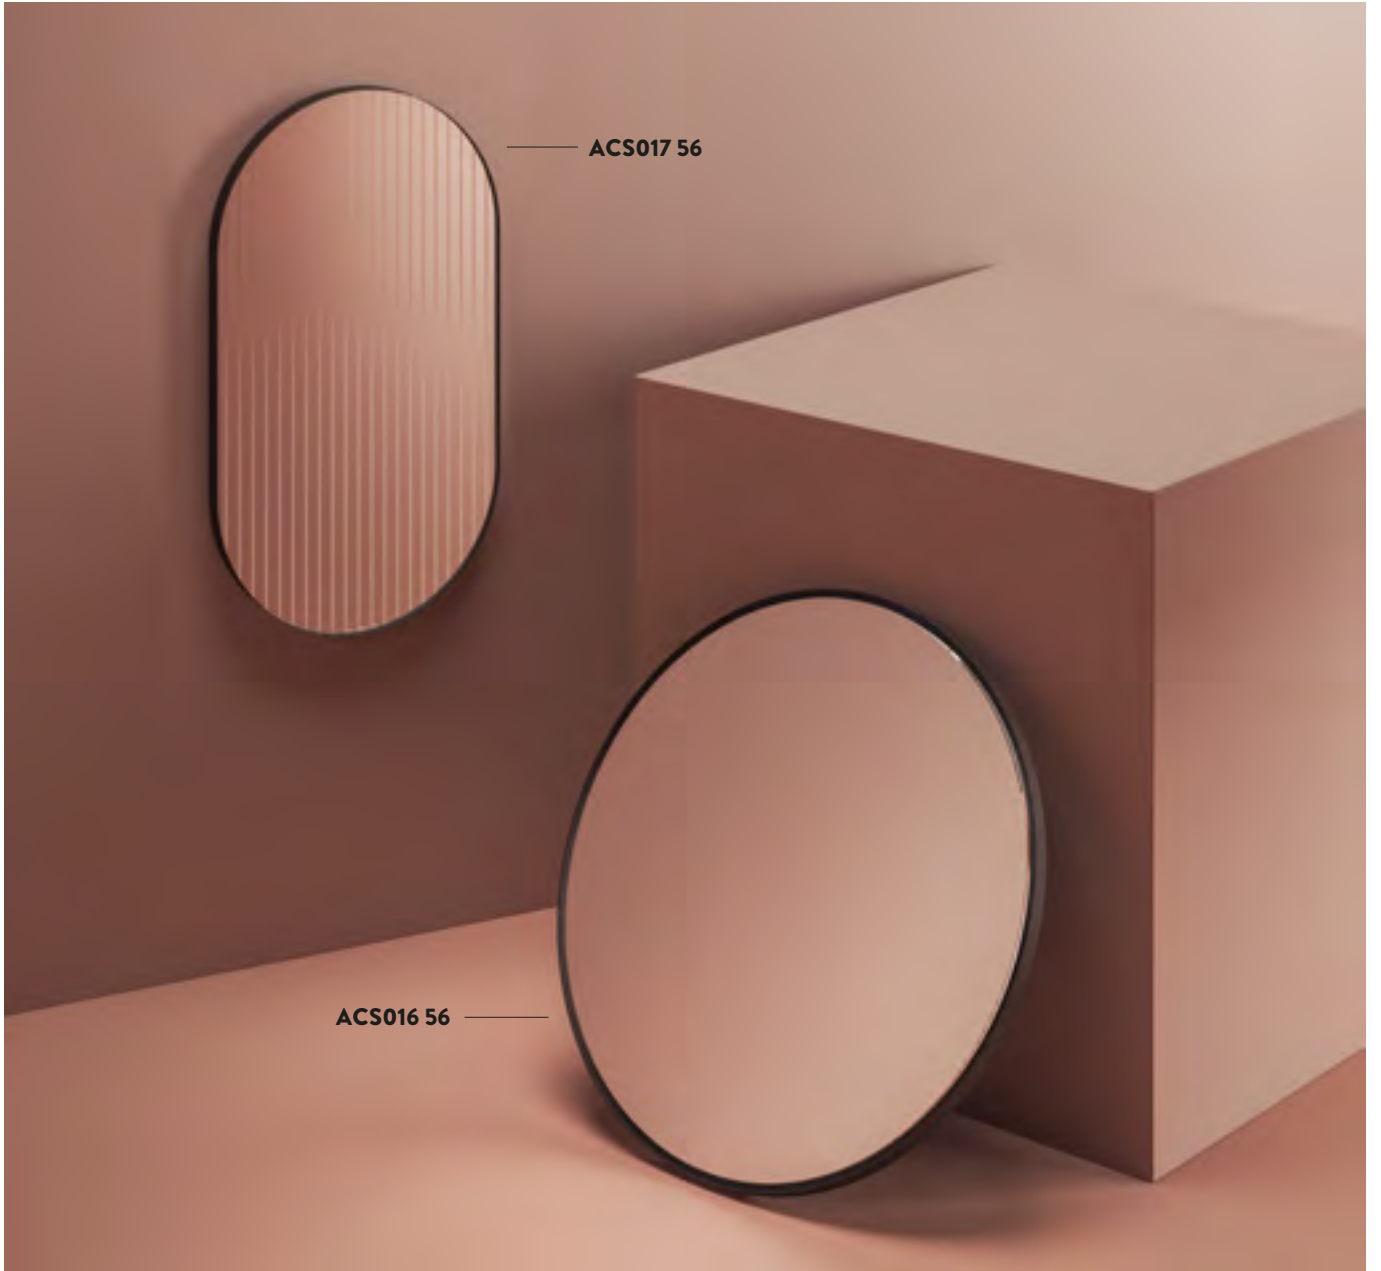

struttura per lavabo rettangolare 60 con cassettone
structure for rectangular washbasin 60 with drawer

ACA057 + ACM040 FUORI SCALA

struttura per lavabo rettangolare 80 con cassettone
structure for rectangular washbasin 80 with drawer

LOOK

ACS016 17

ACS017 17

LOOK

LOOK/OVERVIEW

	colore	codice	kg	pz. pallet Italia	pz. pallet Export
LOOK RING Ø 85		ACS016 05	9	-	-
specchio con cornice metallica a sporgere, con retroilluminazione LED ed accensione touch		ACS016 17	9	-	-
		ACS016 56	9	-	-
<i>retro LED mirror with jutting metal frame and touch switch</i>					

LOOK ARCO 50 x 90		ACS017 05	8	-	-
specchio con cornice metallica a sporgere, installazione verticale od orizzontale		ACS017 17	8	-	-
		ACS017 56	8	-	-
<i>mirror with jutting metal frame, vertical or horizontal installation</i>					