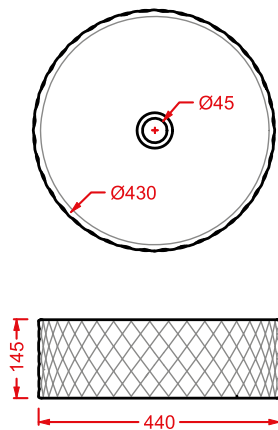

OSL009 ROMBO

lavabo appoggio Ø44
countertop washbasin Ø44