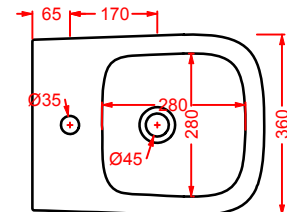

ASB003 A16 MINI

bidet sospeso
wall-hung bidet