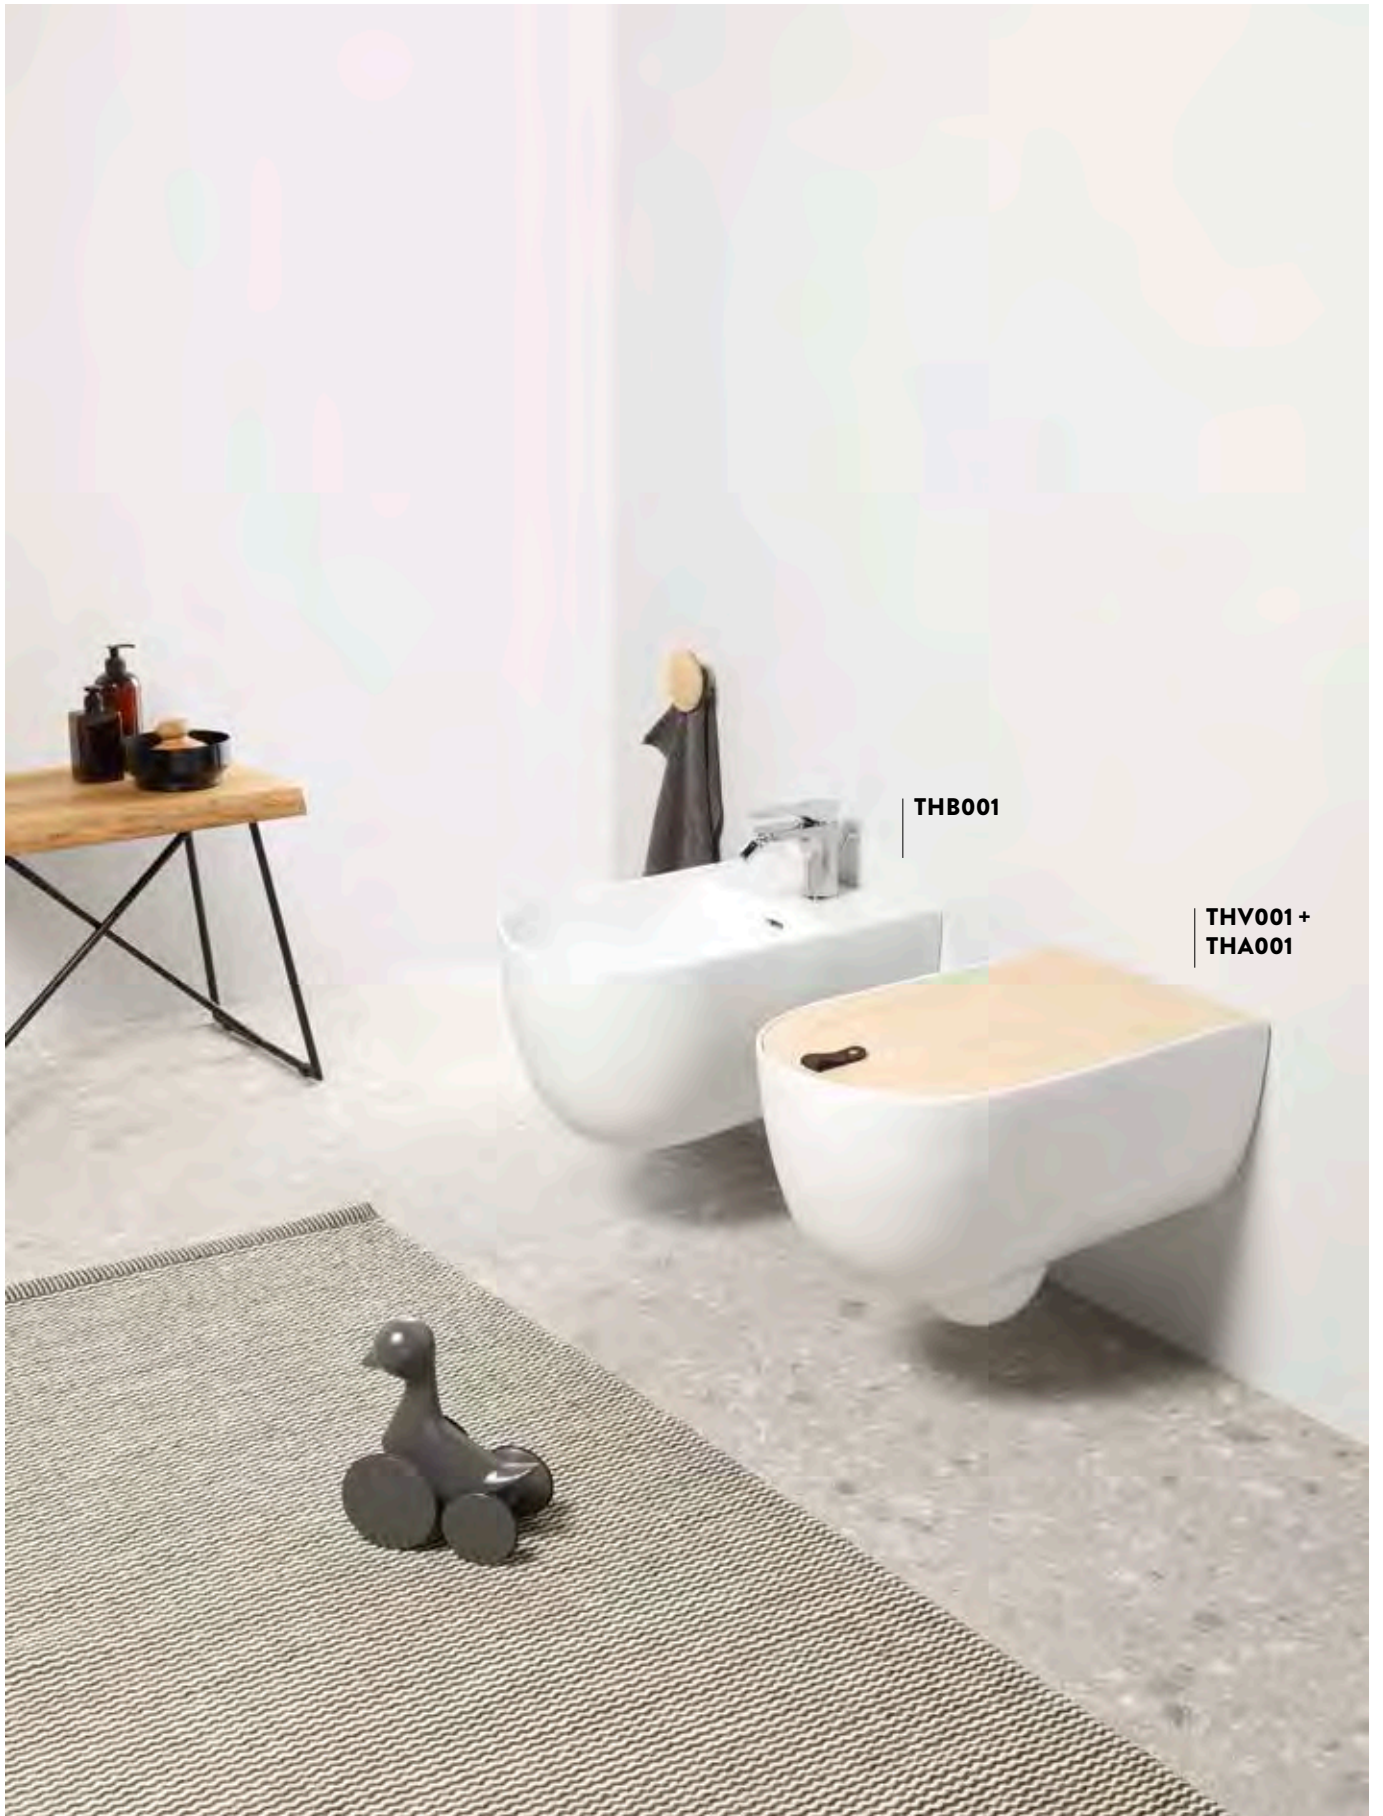

THB001

THV001 +
THA001

COLLECTION - THE ONE