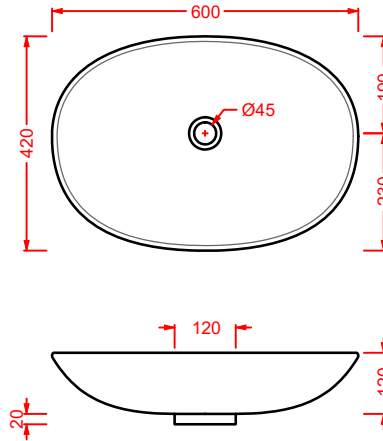

ceramic basin

LFL006 LA FONTANA 2.0 PIATTO 55

piatto in ceramica 55
ceramic basin 55

LFL001 LA FONTANA PIATTO 60

piatto in ceramica 60
ceramic basin 60

WASHBASINS / OVERVIEW

GAP 51 | 51 x 51

colore	codice	kg	pz. pallet Italia	pz. pallet Export
○	GPL005 01; 00	15	18	29