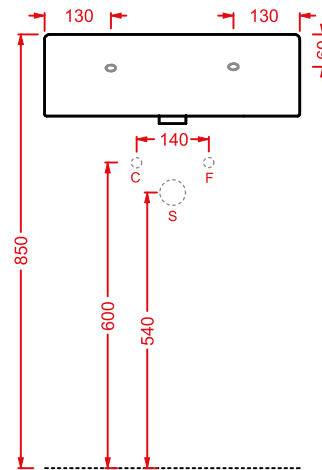

QUL002 QUADRO 50

lavabo sospeso/appoggio
wall-hung/countertop washbasin