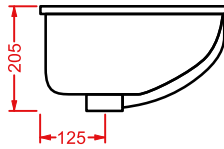

IDEA

IDL001 IDEA

lavabo sottopiano 60
under-countertop washbasin 60

NETTUNO

NTL001 NETTUNO

lavabo sottopiano 56
under-countertop washbasin 56

GEA

GEL001 GEA