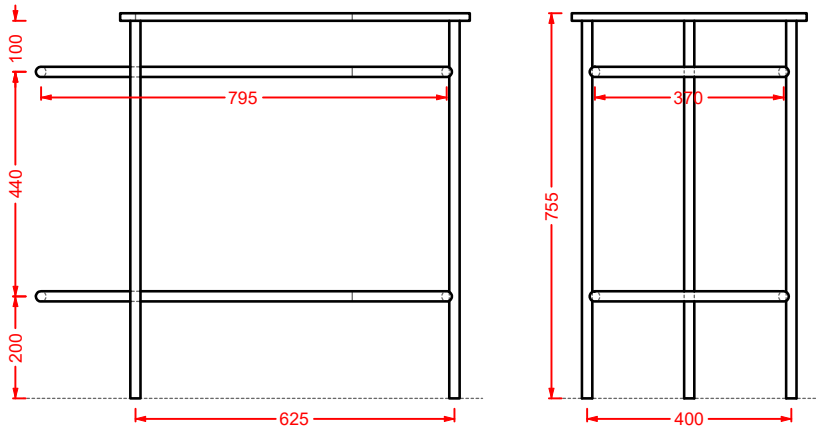

ACA065 /ACA059 FLAIR

struttura per lavabi appoggio Cartesio
structure for Cartesio countertop washbasins