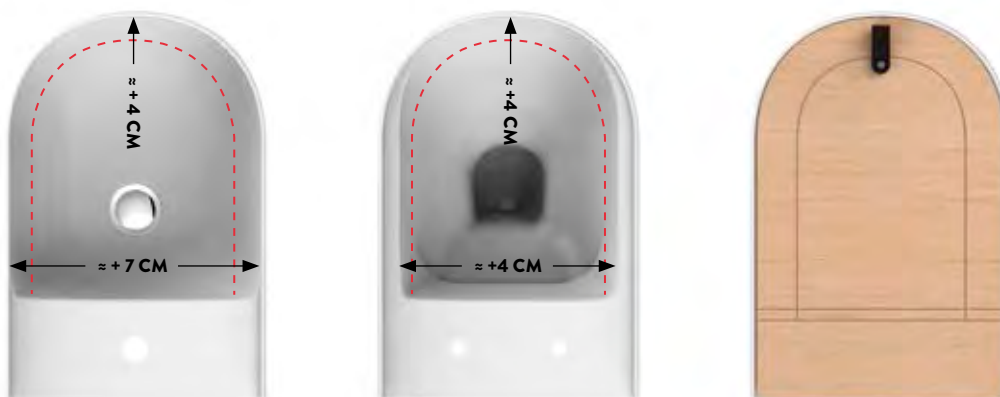

ACA061

THL002

ACA061

THE FIRST EDGELESS RANGE

EDGELESS

Prima serie di sanitari a bordo fino con estetica unica ed innovativa depositata (004106912-0001 e 0002) e bacino più grande a parità di dimensioni.

First-ever series of thin rim sanitary-ware with a unique and revolutionary patented aesthetics (004106912-0001 e 0002) and bigger bowl in same dimensions.

dimensione approssimativa bacino standard
rough dimensions of standard bowl

EDGELESS + RIMLESS WC

RIMLESS

La tecnologia rimless, con la conseguente eliminazione della brida, permette di togliere la camera ceramica e ridurre il bordo al minimo, ottenendo un'estetica ancora più minimal.