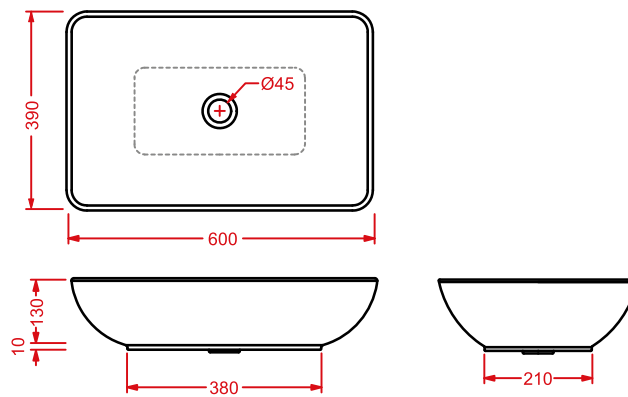

colore	codice	kg	pz. pallet Italia	pz. pallet Export
TAI | 60 x 39		TAL001 01; 00	12	18	36

lavabo appoggio

countertop washbasin