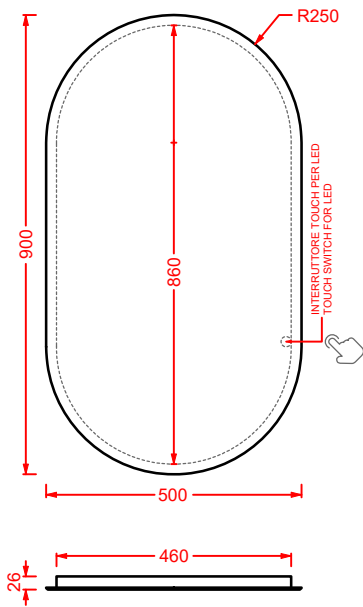

ACS012 ARCO 90

specchio retroilluminato a led
retro LED mirror