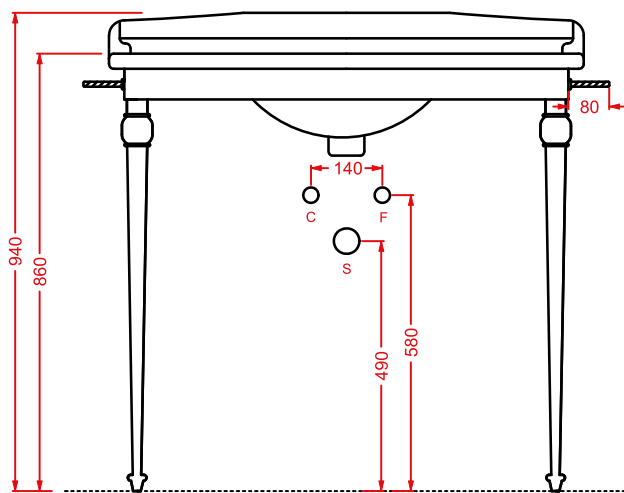

HEA016 HERMITAGE

struttura cromata consolle 92
chromed structure consolle 92