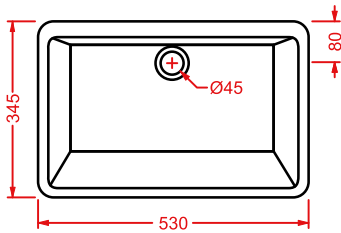

GEA

GEL001 GEA

lavabo sottopiano 53
under-countertop washbasin 53