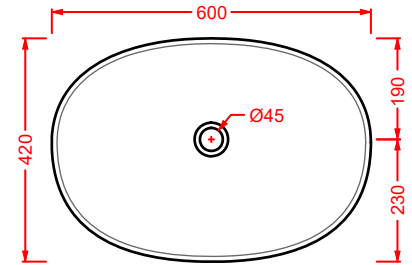

LFL001 LA FONTANA 2.0 PIATTO 60

piatto in ceramica 60
ceramic basin 60