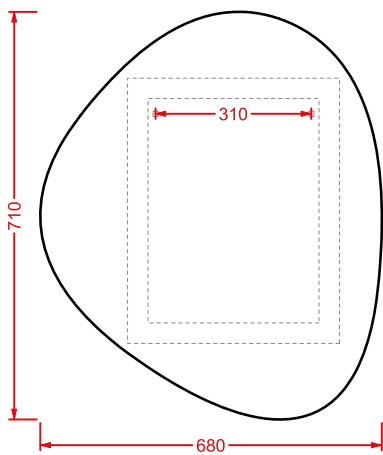

ACS004 STONE

set di 3 specchi

3 mirror set