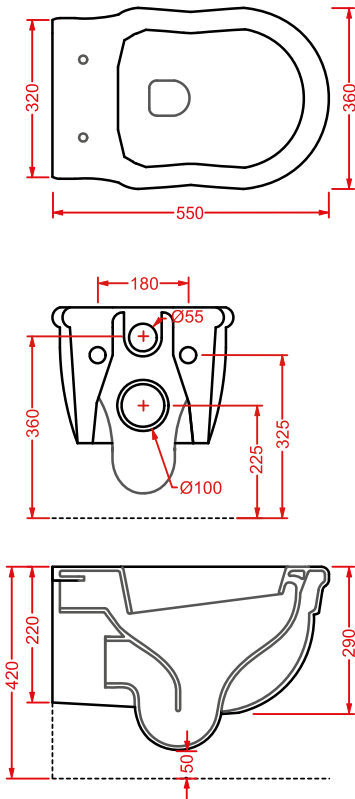

HEV010 HERMITAGE

vaso sospeso
wall-hung WC