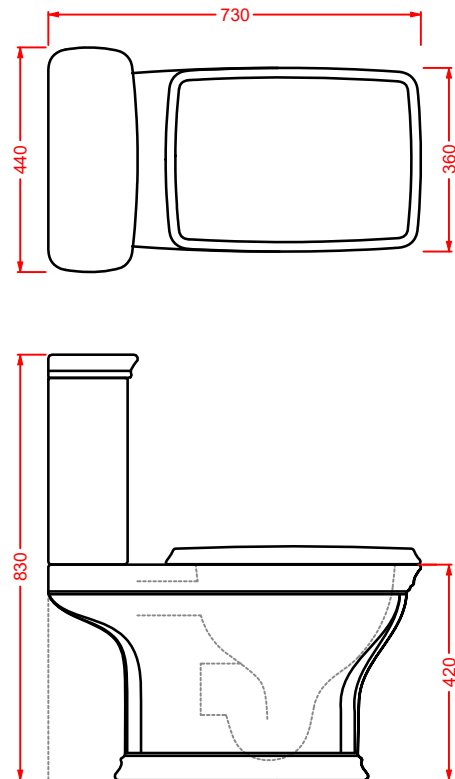

CIV004 + CIC009 CIVITAS

vaso monoblocco S + cassetta monoblocco
close-coupled WC (S) + ceramic cistern