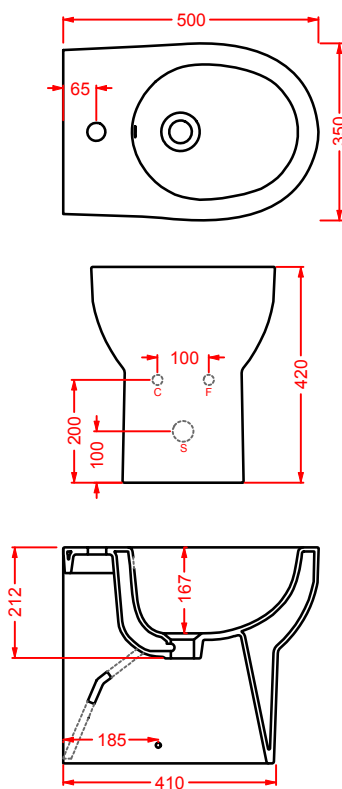

SMB002 SMARTY 2.0

bidet terra filomuro
back to wall bidet