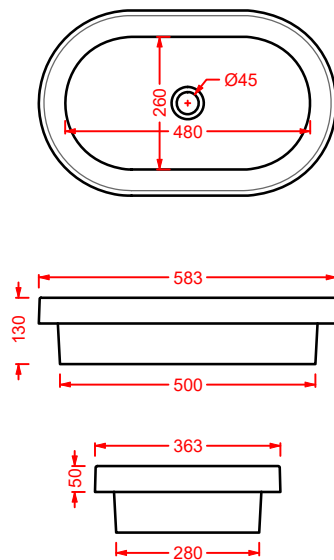

TFL033 FUORI SCALA

lavabo ovale 60
oval washbasin 60