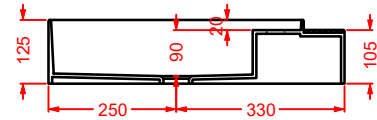

CAL001 CARTESIO

lavabo appoggio ovale
oval countertop washbasin