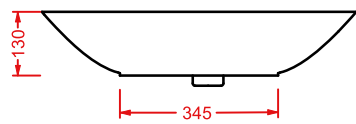

PTL001 PLETTRO

lavabo appoggio 60

countertop washbasin 60