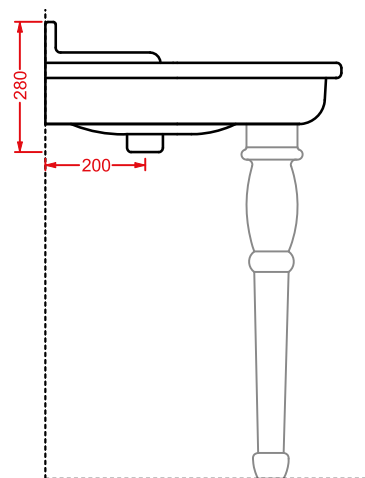

HEL005 + HEC003 HERMITAGE

consolle 92 + gambe ceramica
consolle 92 + ceramic legs