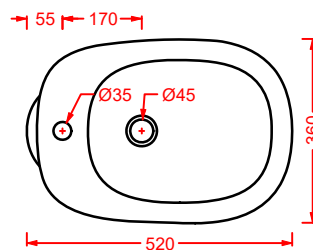

TEB003 TEN

bidet terra
floor bidet