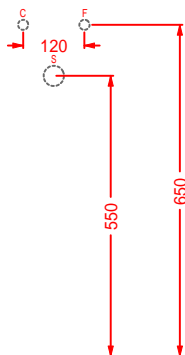

THL002 THE ONE

consolle 90
consolle 90