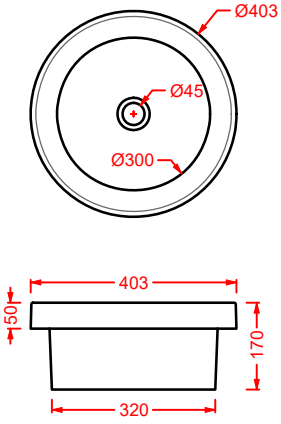

TFL032 FUORI SCALA

lavabo Ø40
washbasin Ø40