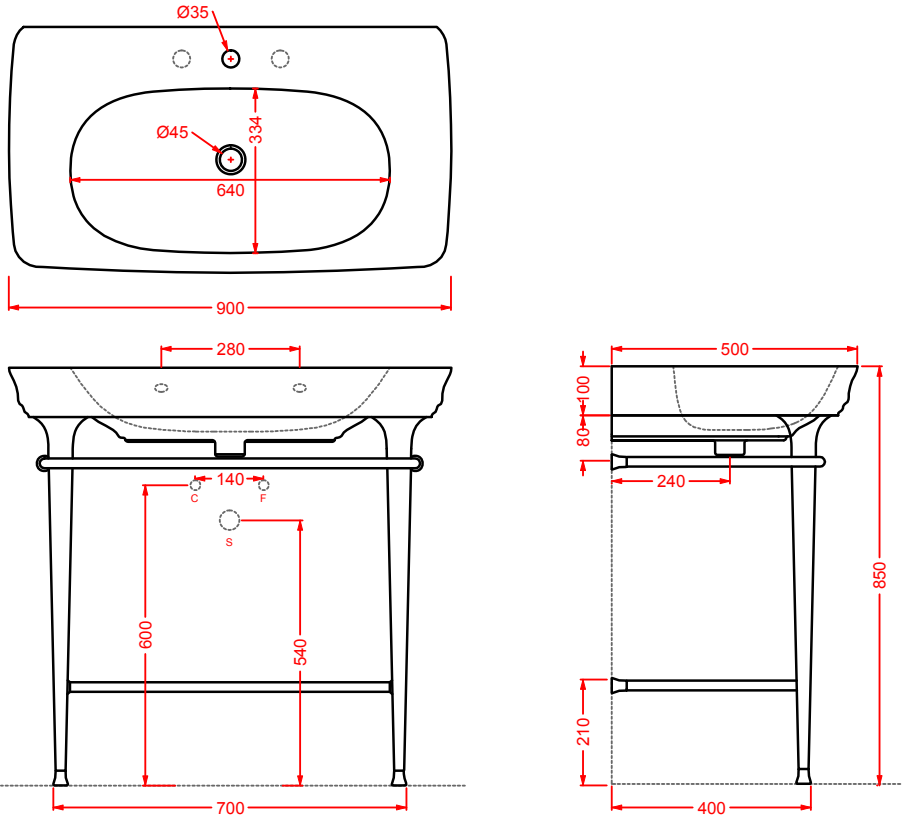

CIL002 + CIA007/CIA008/CIA009 CIVITAS

consolle 90 + struttura Tonda per consolle 90 (+griglia/vetro)
consolle 90 + Tonda structure for consolle 90 (+grate shelf/glass)