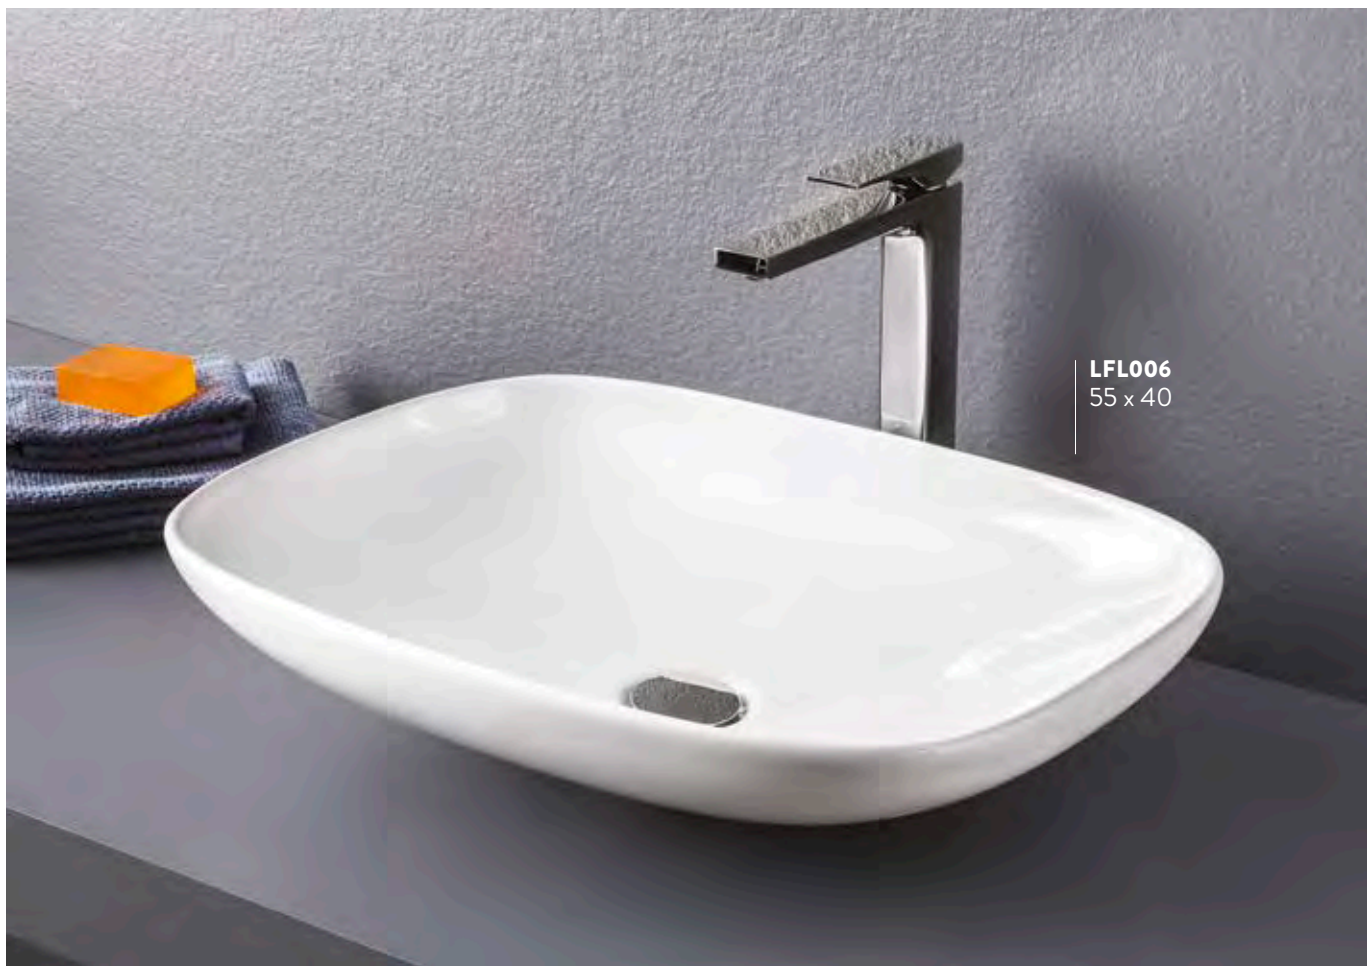

CWL003 COW

lavabo sospeso/appoggio 80
wall-hung/countertop washbasin 80

LA FONTANA

Designed by Meneghello Paoelli Associati

LFL001
60 x 42

LFL006
55 x 40

LA FONTANA/OVERVIEW

LA FONTANA | 55 x 40