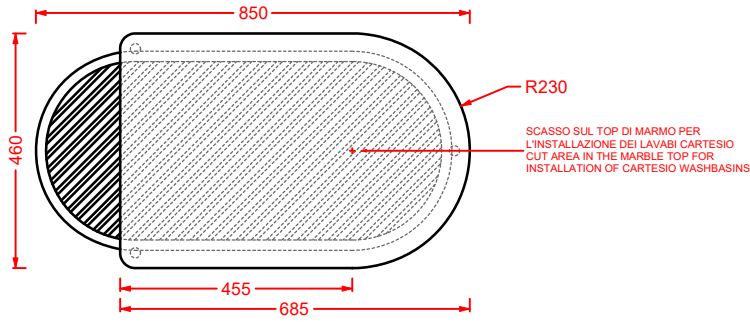

ACA065 /ACA059 FLAIR

struttura per lavabi appoggio Cartesio
structure for Cartesio countertop washbasins