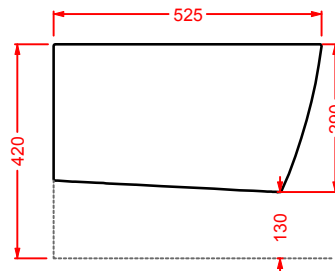

ASB001 A16

bidet sospeso
wall-hung bidet