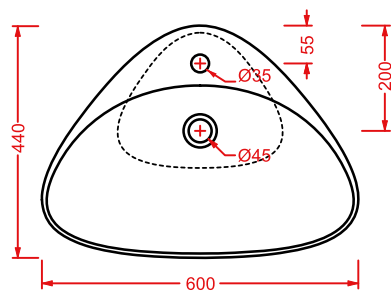

PTL001 PLETTRO

lavabo appoggio 60

countertop washbasin 60