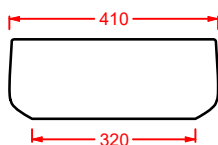

COL007 COGNAC 46

lavabo appoggio
countertop washbasin