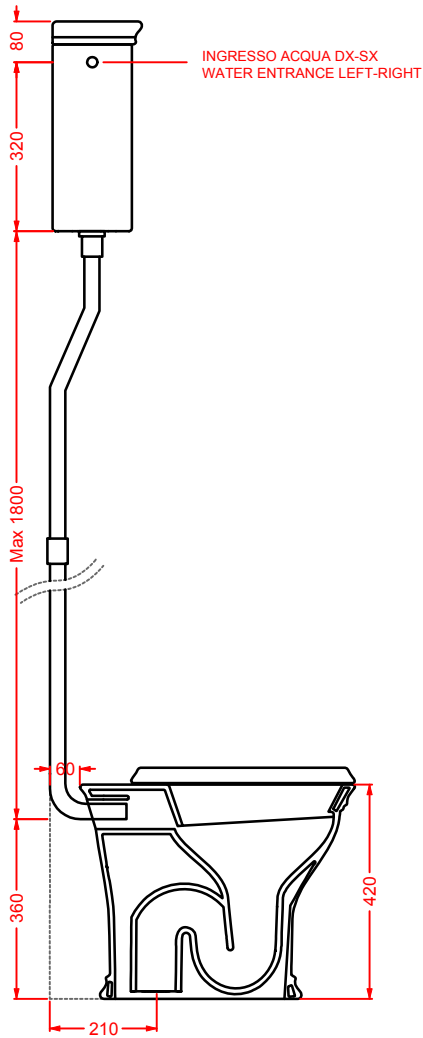

CIV002 + CIC006 CIVITAS

vaso terra S + cassetta alta + coperchio
WC (S)+ high ceramic cistern + cover