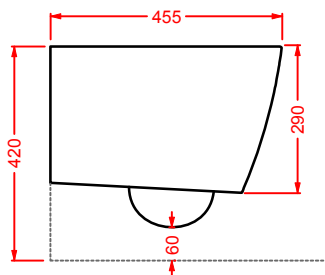

ASV005 A16 MINI

vaso sospeso Senza Brida
wall-hung Rimless WC