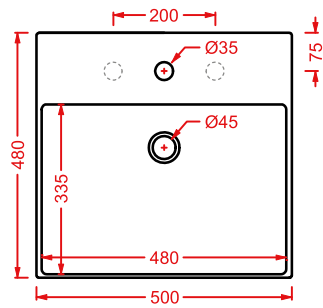

QUL004 QUADRO 50 SEMINCASSO

lavabo semincasso
semi-recessed washbasin