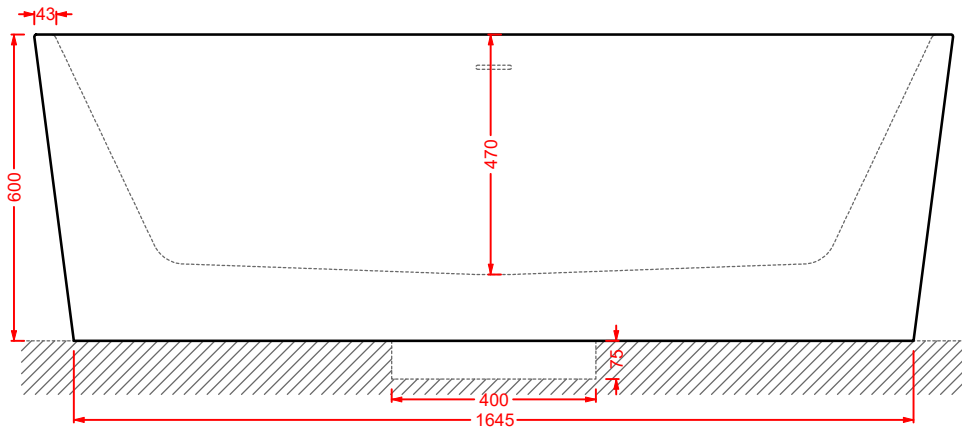

ACW004 SQUARE
vasca freestanding
freestanding bathtub