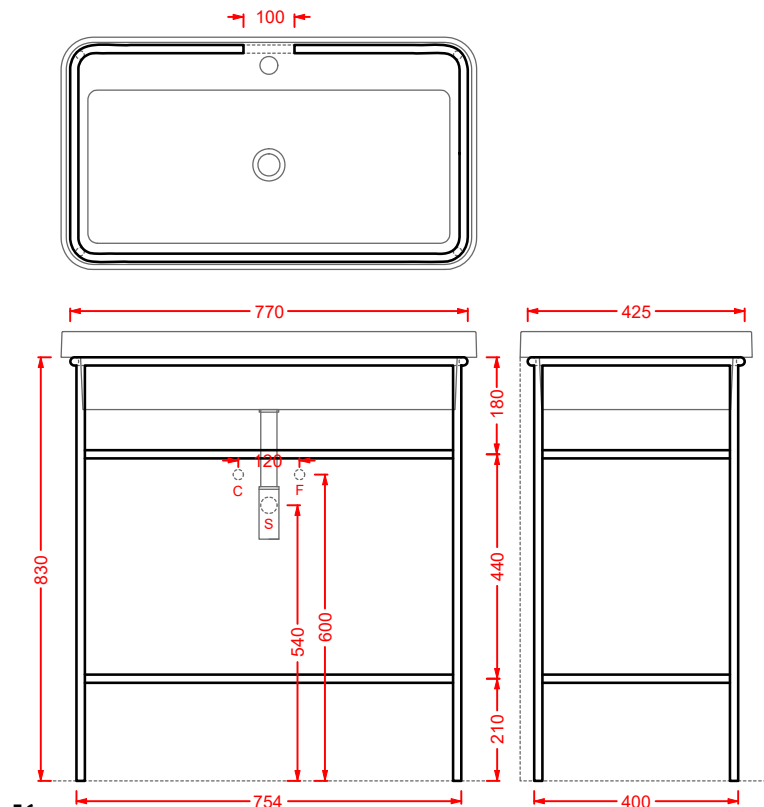

ACA057 FUORI SCALA

struttura per lavabo rettangolare 80
structure for rectangular washbasin 80