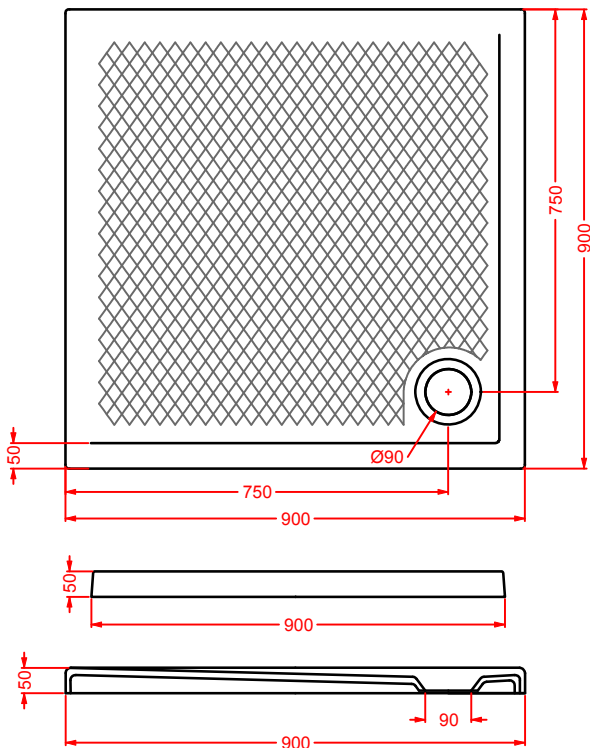

PDQ008 SCACCHI

piatto doccia quadrato h 5,5 90 x 90
squared shower tray h 5,5 90 x 90

LATO NON SMALTATO / UNGLAZED SIDE