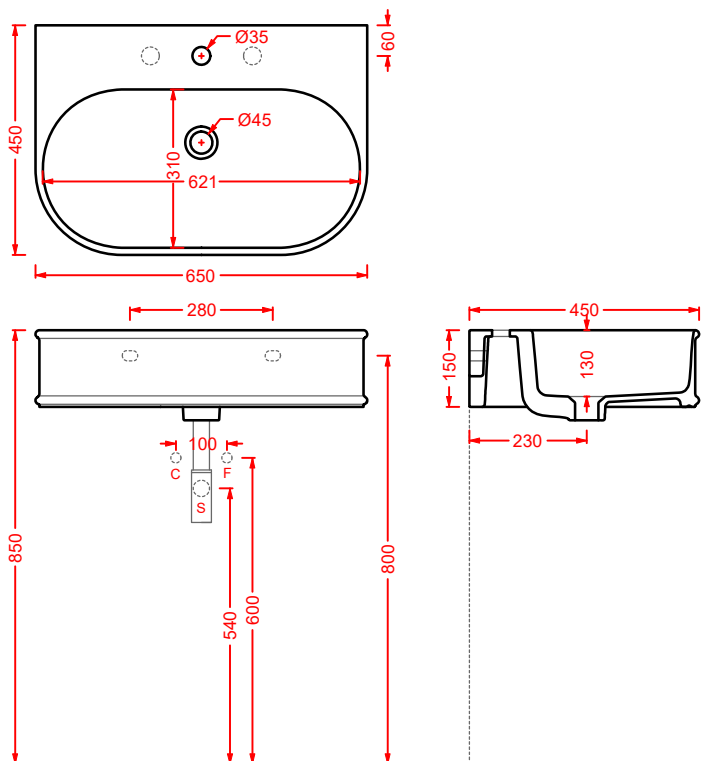

ATL003 ATELIER

lavabo sospeso 65
wall-hung washbasin 65