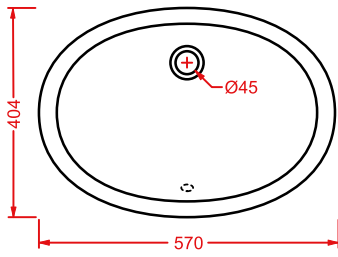

IDEA

IDL001 IDEA

lavabo sottopiano 60
under-countertop washbasin 60

NETTUNO

NTL001 NETTUNO

lavabo sottopiano 56
under-countertop washbasin 56

GEA

GEL001 GEA