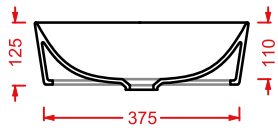

GHL001 GHOST 42

lavabo appoggio
countertop washbasin