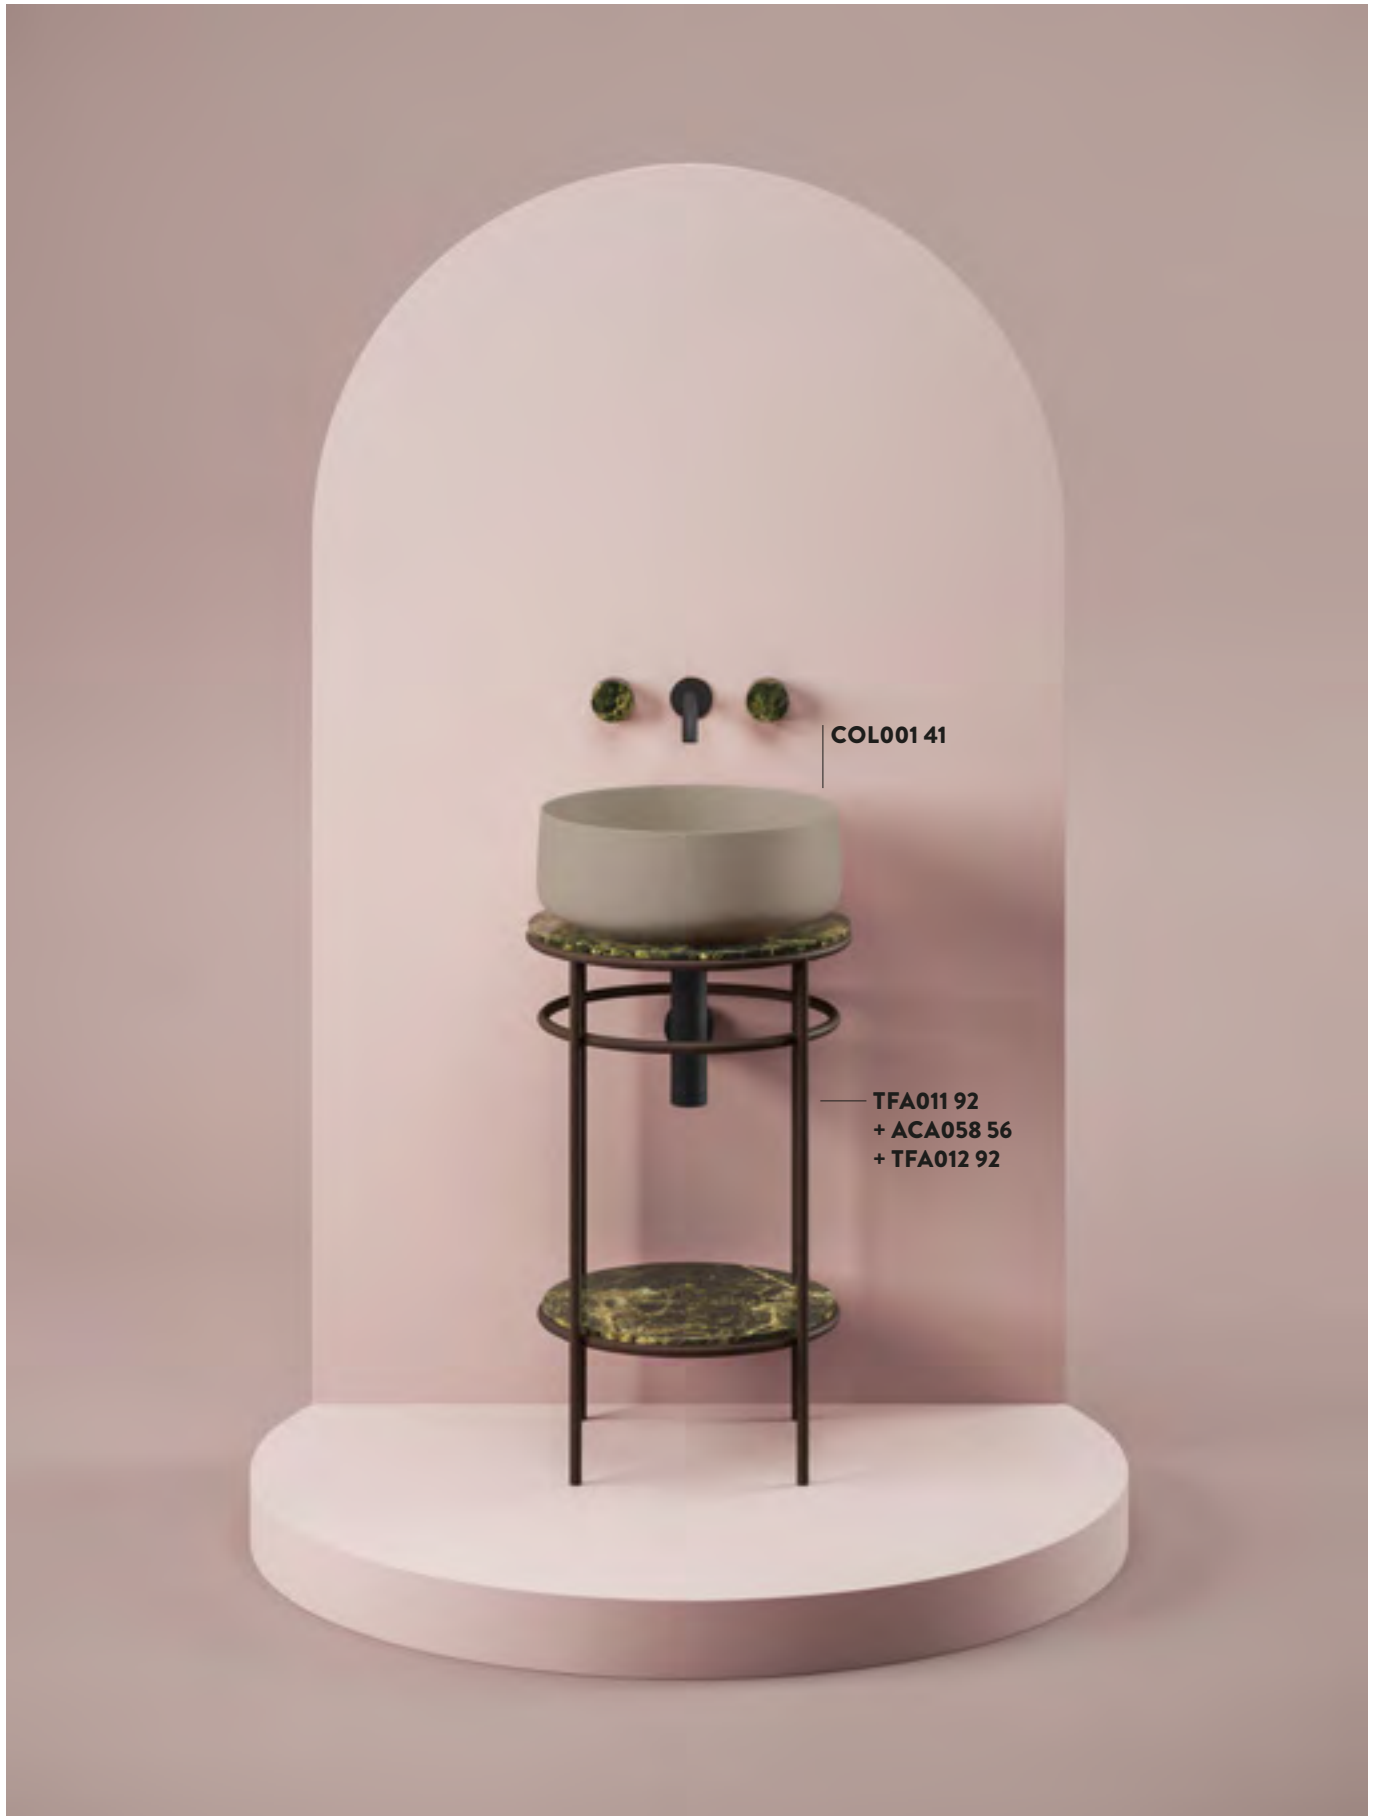

COL001 41

TFA011 92
+ ACA058 56
+ TFA012 92