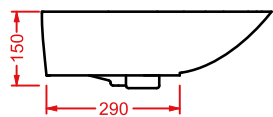

PTL001 PLETTRO

lavabo appoggio 60

countertop washbasin 60