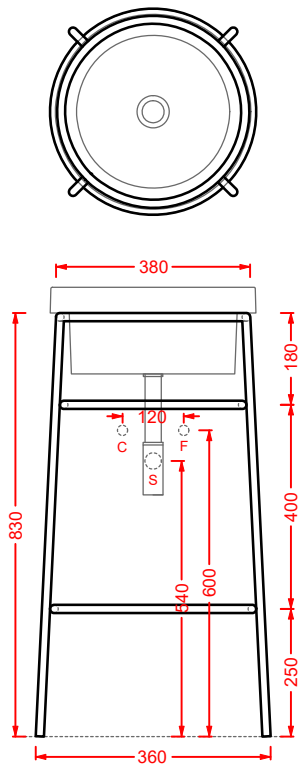

struttura per lavabo Ø40
 structure for washbasin Ø40

**ACA055 FUORI SCALA**

struttura per lavabo ovale 60
 structure for oval washbasin 60

**ACA056 FUORI SCALA**

struttura per lavabo rettangolare
 structure for rectangular washbasin 60