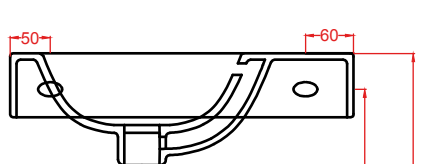

LML002 BRICK

lavamani sospeso
wall-hung handrinse basin