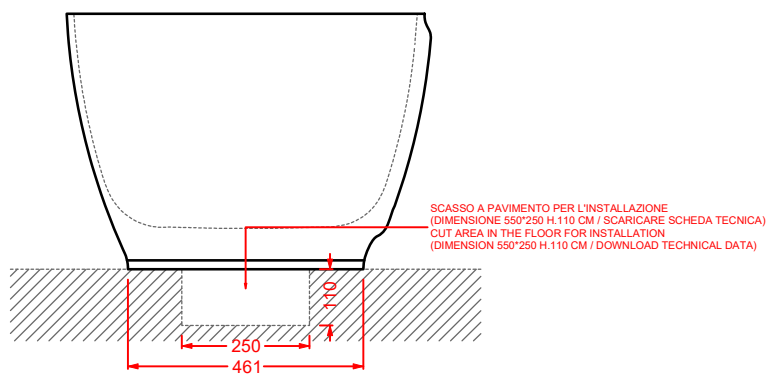

ACW002 HOOP

vasca freestanding
freestanding bathtub