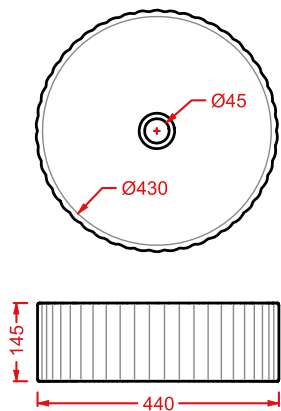

OSL010 MILLERIGHE

lavabo appoggio Ø44
countertop washbasin Ø44