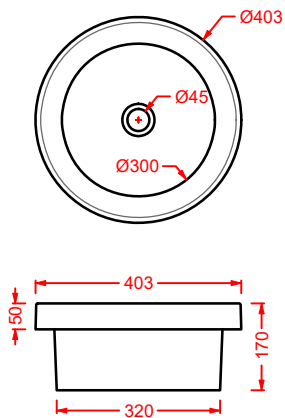

TFL032 FUORI SCALA

lavabo Ø40
washbasin Ø40