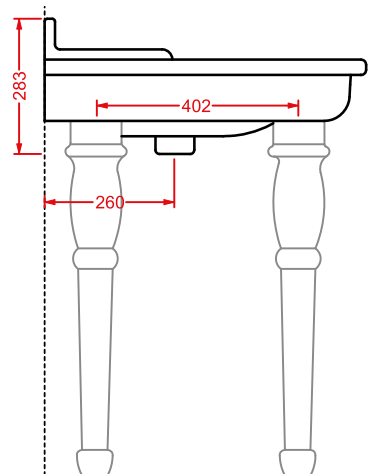

HEL004 + HEC003 HERMITAGE

consolle 112 + gambe ceramica
consolle 112 + ceramic legs