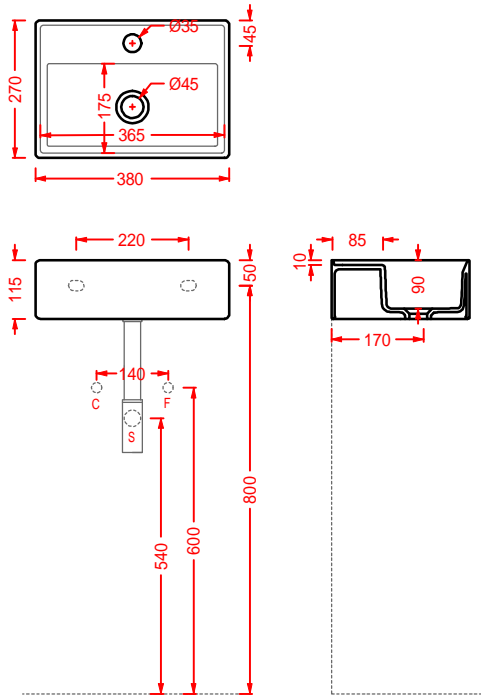

SCL005 SCALINO 38

lavabo sospeso/appoggio
wall-hung/countertop washbasin