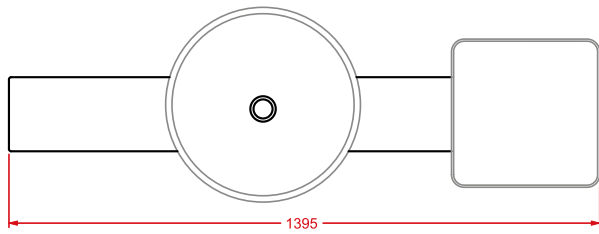

OSL002 IL CAVALLETTO 120

barra ceramica + struttura essenza + lavabo La Ciotola 46
ceramic bar + wood frame + La Ciotola 46 washbasin

CUP

Designed by Meneghello Paoelli Associati

Una citazione leggera, il lavabo centrostanza Cup é un ironico omaggio alla tazzina da caffè, icona italiana per eccellenza, espressione di un quotidiano normale dove il manico della tazza diventa un “utile” porta salviette.