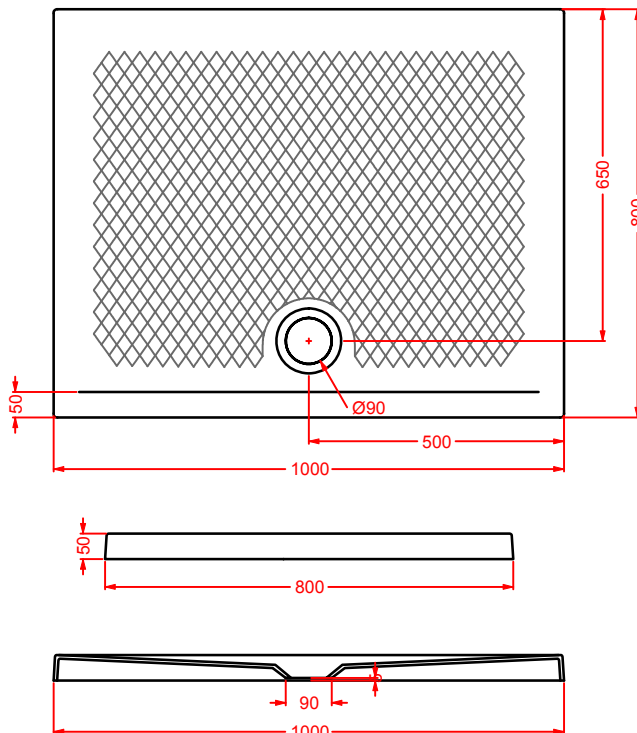

PDR019 SCACCHI

piatto doccia rettangolare h 5,5 80 x 100
rectangular shower tray h 5,5 80 x 100

LATO NON SMALTATO / UNGLAZED SIDE