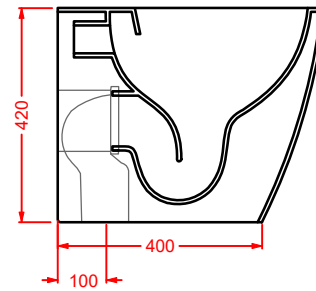

ASV004 A16

vaso terra filomuro Senza Brida
back to wall Rimless WC