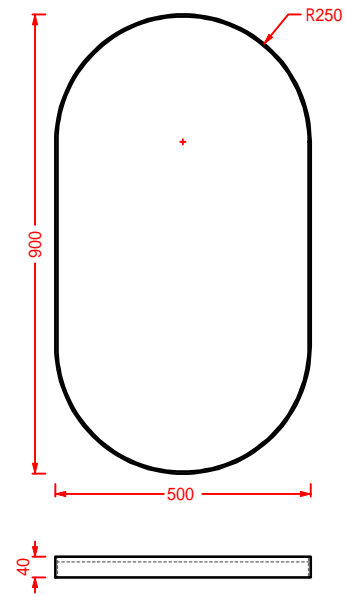

ACS017 LOOK ARCO

specchio con cornice metallica retroilluminato a led
mirror with metal frame