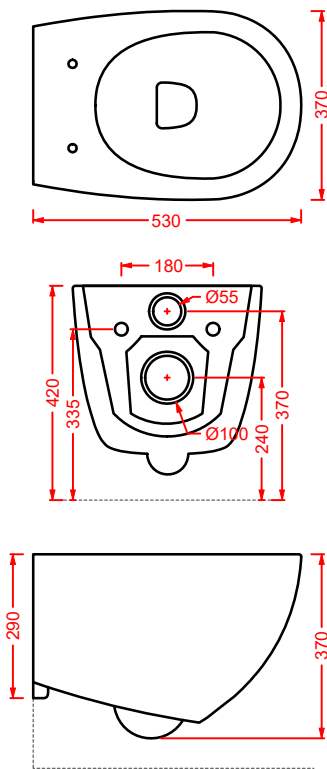

FLV004 FILE 2.0

vaso sospeso Senza Brida
wall-hung Rimless WC