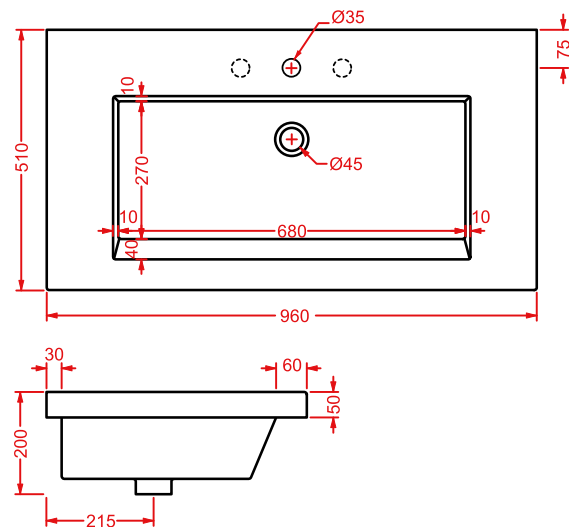

GAP 96

GPL004 GAP 96
consolle incasso 96
drop in consolle 96