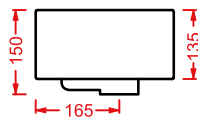

QUL003 QUADRO 65

lavabo sospeso/appoggio
wall-hung/countertop washbasin

QUL005 QUADRO 40

lavabo sospeso/appoggio
wall-hung/countertop washbasin

QUL006 QUADRO MINI

lavabo sospeso/appoggio
wall-hung/countertop washbasin