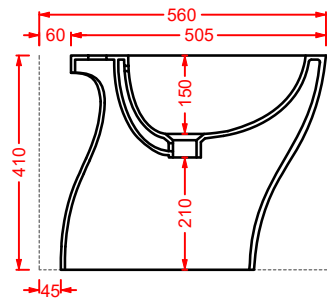

TEB003 TEN

bidet terra
floor bidet