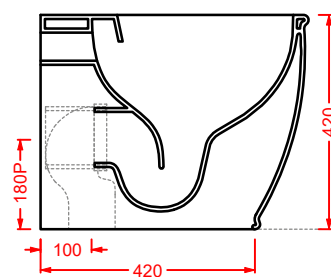

ATV002 ATELIER

vaso terra filomuro Senza Brida
back to wall Rimless WC