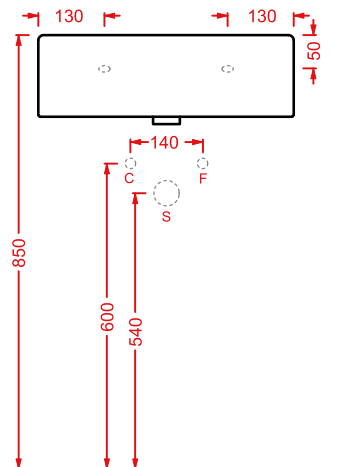

QUL001 QUADRO 27

lavabo sospeso/appoggio
wall-hung/countertop washbasin