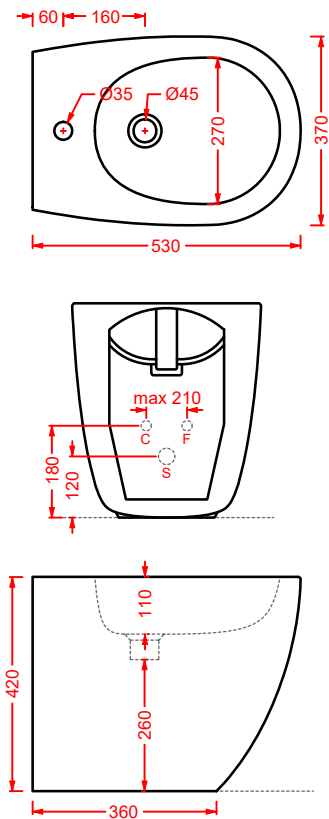

FLB002 FILE 2.0

bidet terra filomuro
back to wall bidet