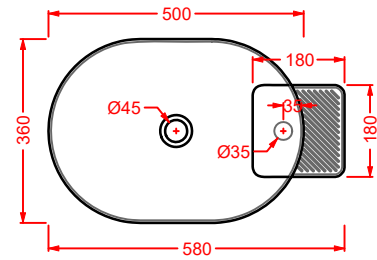

CAL001 CARTESIO

lavabo appoggio ovale
oval countertop washbasin