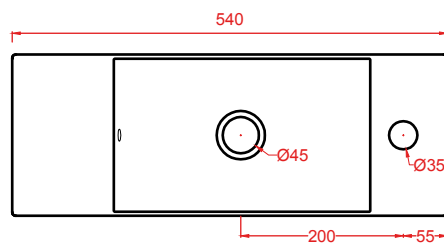

LML002 BRICK

lavamani sospeso
wall-hung handrinse basin