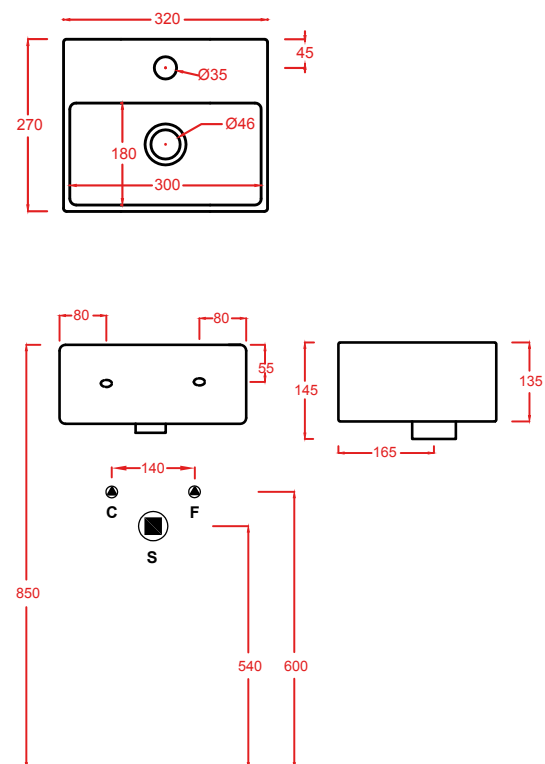

QUL003 QUADRO 65

lavabo sospeso/appoggio
wall-hung/countertop washbasin

QUL005 QUADRO 40

lavabo sospeso/appoggio
wall-hung/countertop washbasin

QUL006 QUADRO MINI

lavabo sospeso/appoggio
wall-hung/countertop washbasin