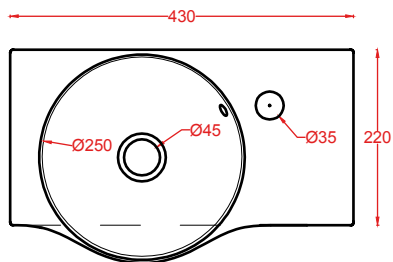

LML001 UNION

lavamani sospeso
wall-hung handrinse basin