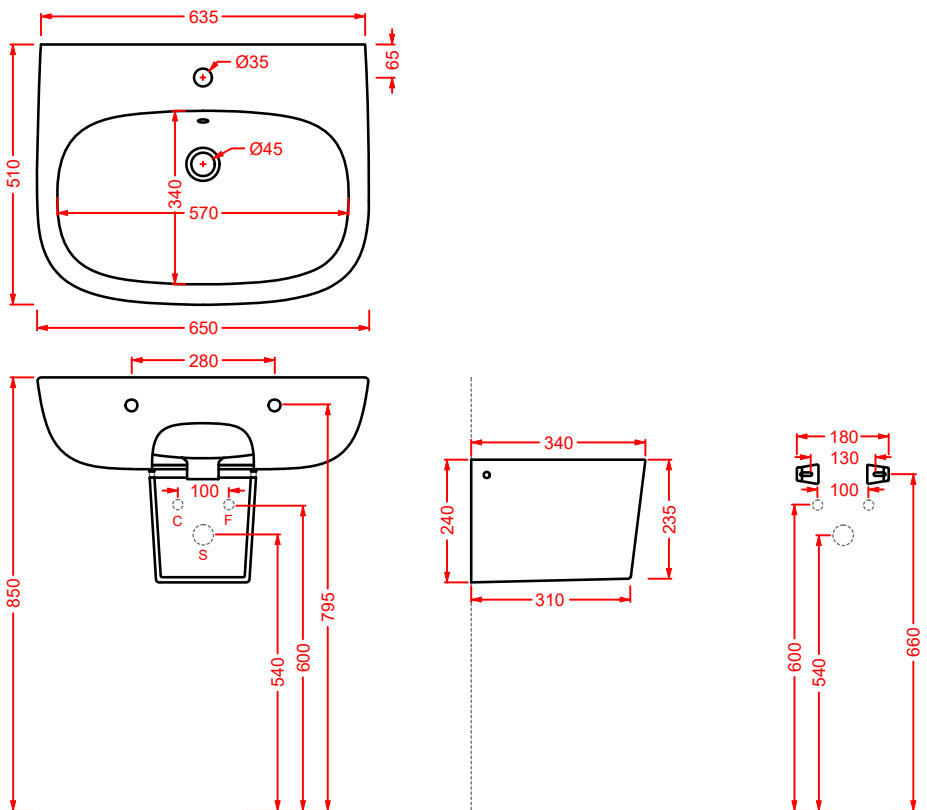

TEL001 + TEC004 TEN

lavabo sospeso/da colonna + semicolonna
wall-hung/for column washbasin + semi column