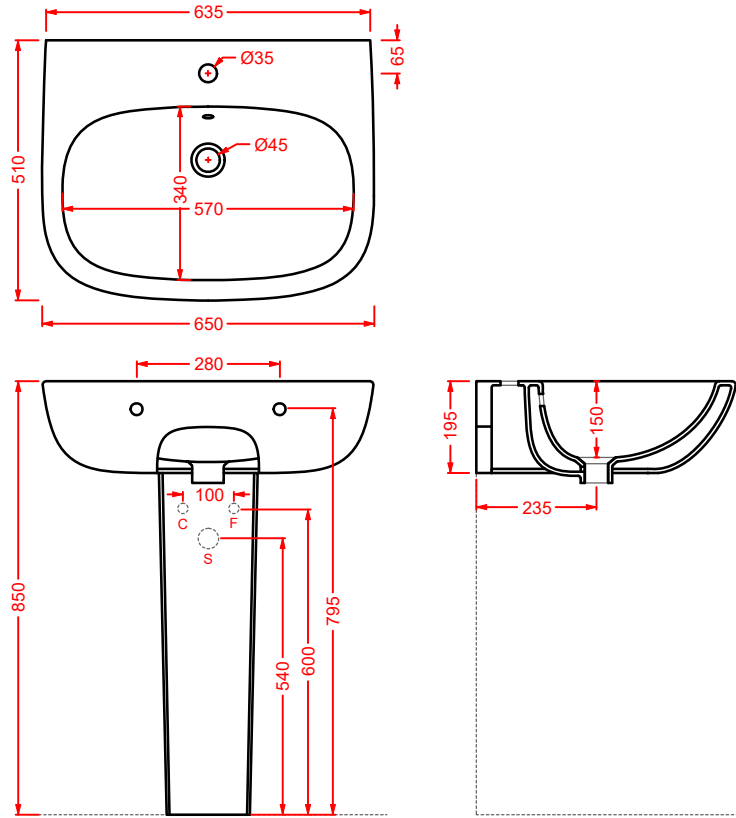

TEL001 + TEC003 TEN

lavabo sospeso/da colonna + colonna
wall-hung/for column washbasin + column