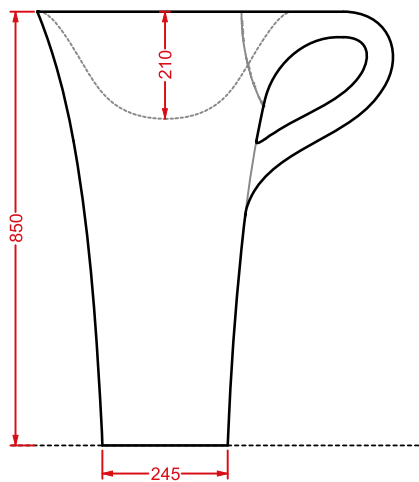

CUP | 70 x 50 h 42,5

OSL005 01; 50 20 - -

lavabo appoggiato + piletta
decoro bianco e nero

*countertop washbasin + drain
black & white finish*

OSL004 CUP
lavabo centrostanza
freestanding washbasin

OSL005 CUP
lavabo appoggio
countertop washbasin