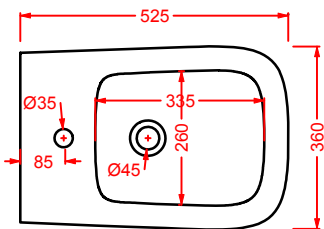

ASB002 A16

bidet terra filomuro
back to wall bidet