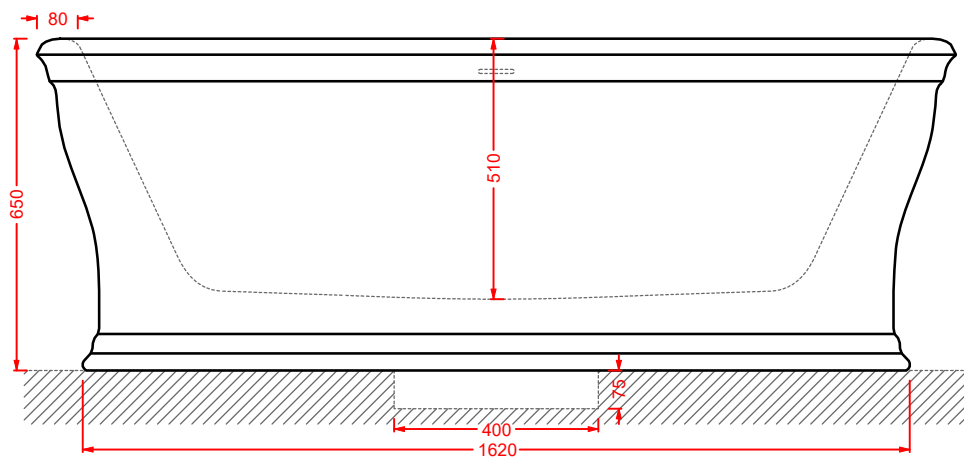

ACW003 NEO

vasca freestanding
freestanding bathtub