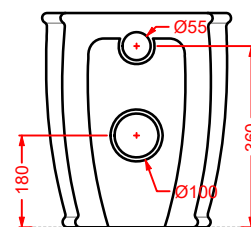

ATV002 ATELIER

vaso terra filomuro Senza Brida
back to wall Rimless WC