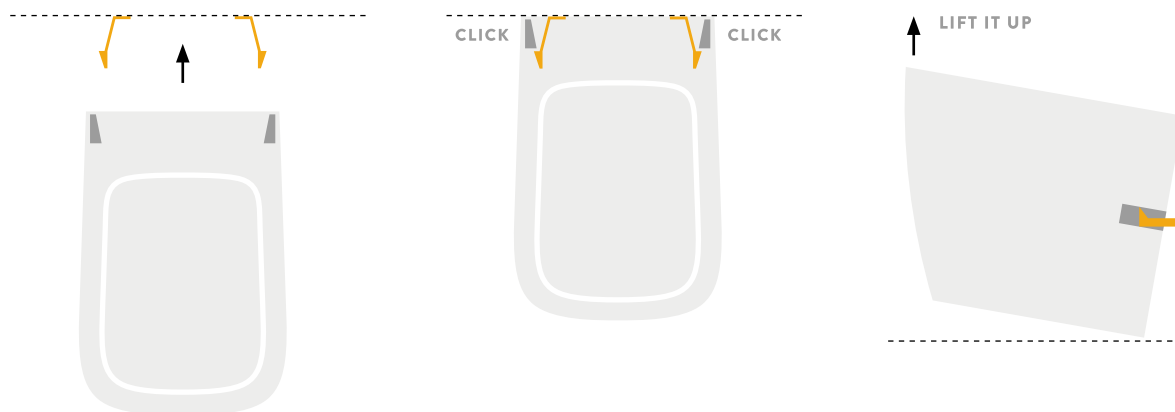

A16 / NEW HIDDEN FIXING SYSTEM

nuovo sistema di fissaggio a scomparsa
new hidden fixing system