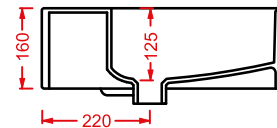

QUL002 QUADRO 50

lavabo sospeso/appoggio
wall-hung/countertop washbasin