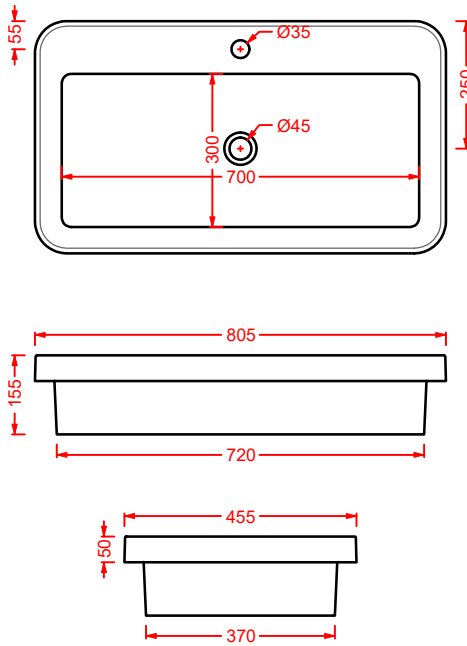

TFL035 FUORI SCALA

lavabo rettangolare 80
rectangular washbasin 80