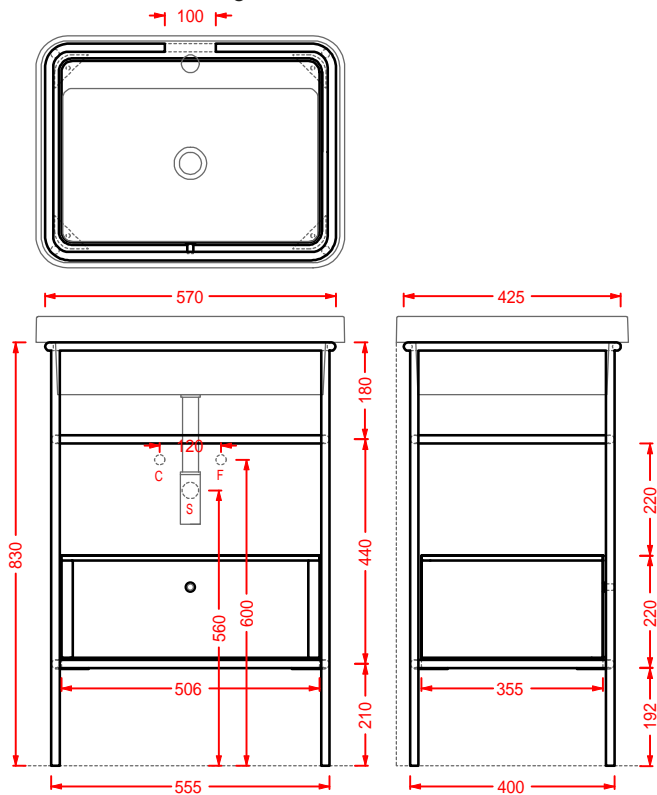

struttura per lavabo rettangolare 60 con cassettone
structure for rectangular washbasin 60 with drawer

ACA057 + ACM040 FUORI SCALA

struttura per lavabo rettangolare 80 con cassettone
structure for rectangular washbasin 80 with drawer