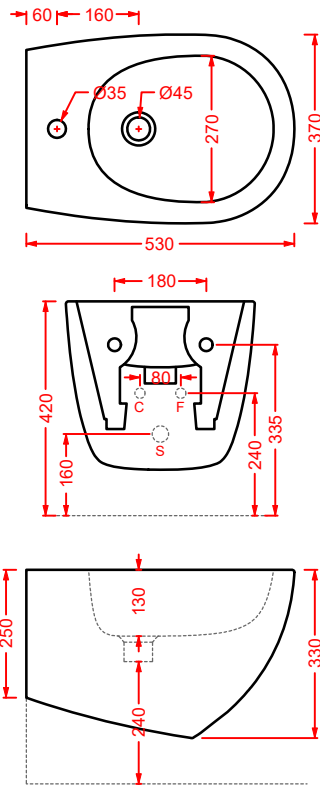

FLB001 FILE 2.0

bidet sospeso
wall-hung bidet