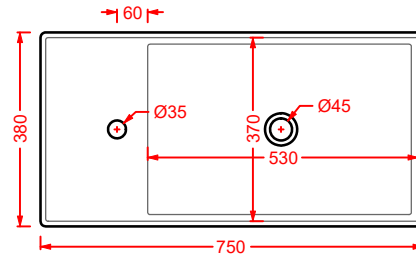

SCL004 SCALINO 75

lavabo appoggio 75
countertop washbasin 75