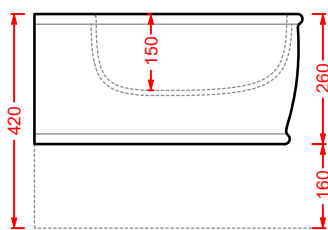

ATB001 ATELIER

bidet sospeso
wall-hung bidet