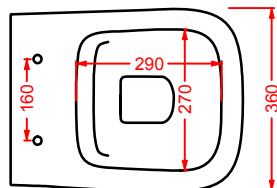

ASV005 A16 MINI

vaso sospeso Senza Brida
wall-hung Rimless WC