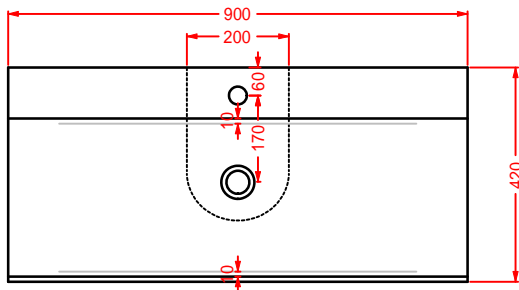

THL002 THE ONE

consolle 90
consolle 90