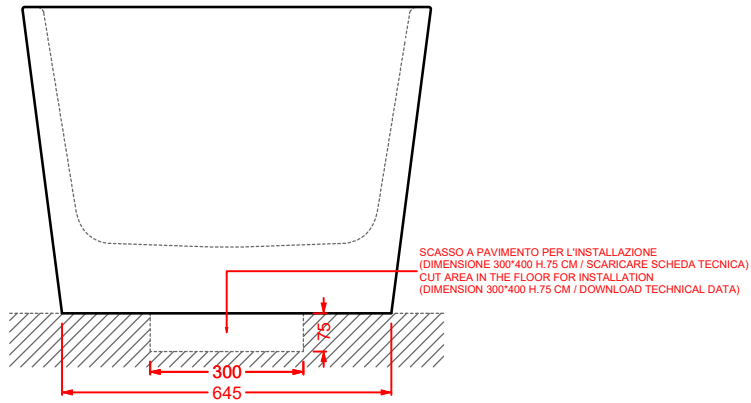

ACW004 SQUARE
vasca freestanding
freestanding bathtub