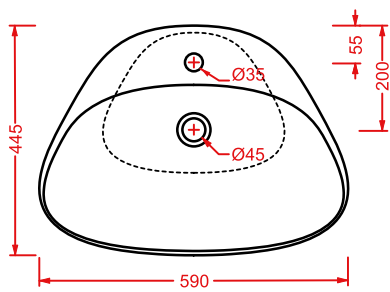

PTL002 PLETTRO QUADRO

lavabo appoggio 59

countertop washbasin 59