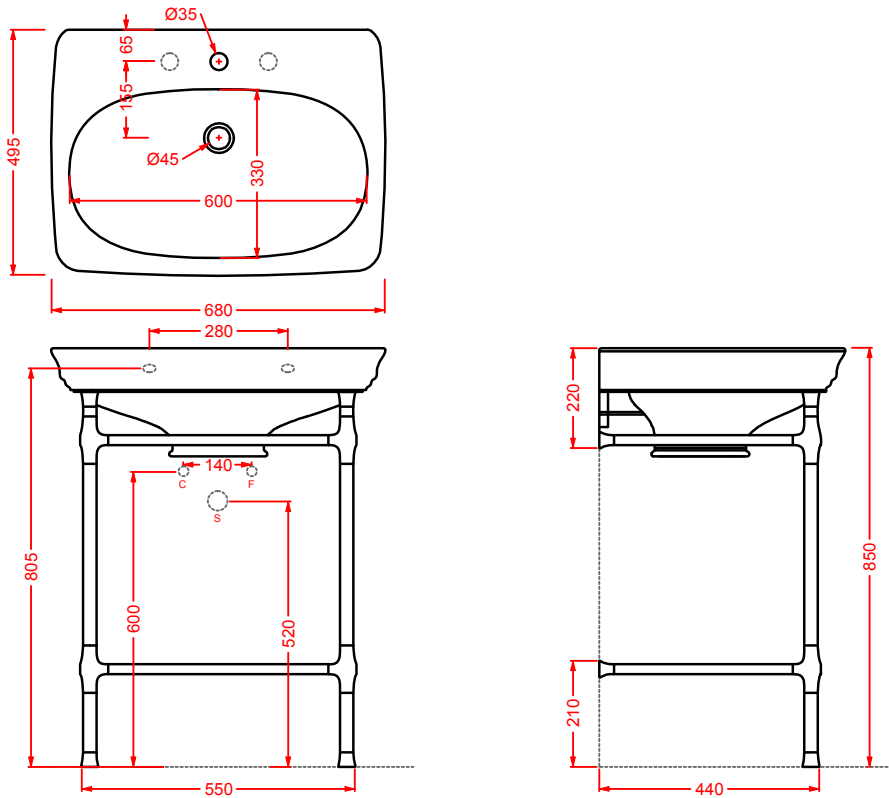

CIL001 + CIA001/CIA002/CIA003 CIVITAS

lavabo 68 + struttura Quadra per lavabo 68 (+griglia/vetro)
washbasin 68 + Quadra structure for washbasin 68 (+grate shelf/glass)