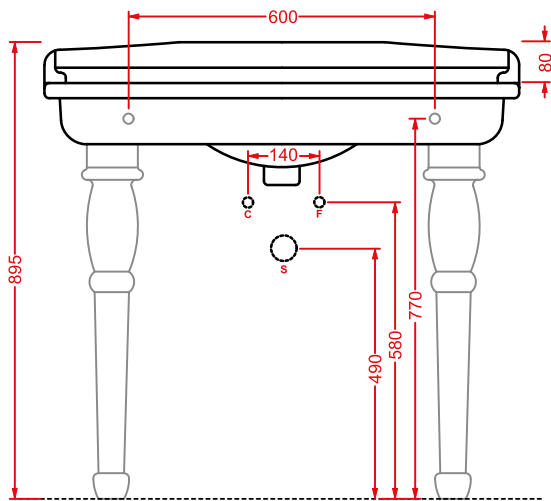

HEL005 + HEC003 HERMITAGE

consolle 92 + gambe ceramica
consolle 92 + ceramic legs