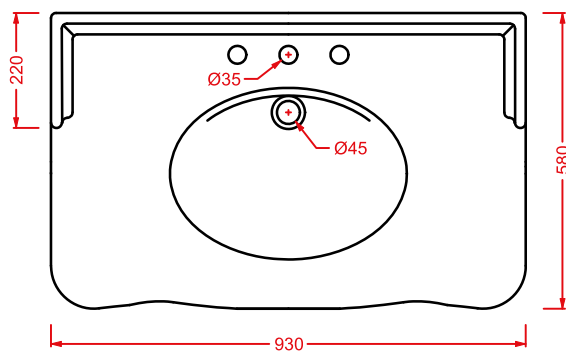

HEA016 HERMITAGE

struttura cromata consolle 92
chromed structure consolle 92