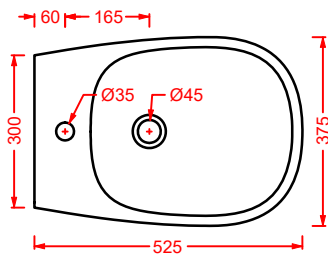

ATB001 ATELIER

bidet sospeso
wall-hung bidet