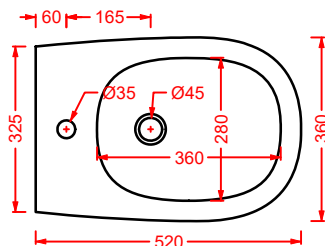

TEB004 TEN 4.0

bidet sospeso
wall-hung bidet