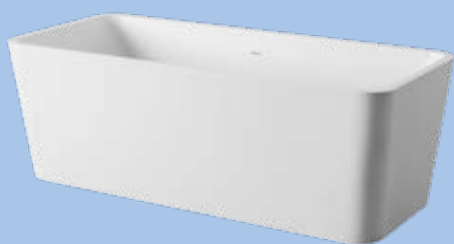

JAZZ / EXTRA COLLECTION

*scopri altri prodotti da abbinare alla collezione...
find other products to match the collection...*

ACW004 SQUARE | pag. 122
vasca freestanding in Livingtec
freestanding bathtub in Livingtec
180 x 80