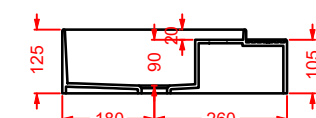

CAL003 CARTESIO

lavabo appoggio quadrato
squared countertop washbasin

CAL004 CARTESIO

lavabo appoggio tondo
round countertop washbasin

TT

Designed by Meneghello Paoelli Associati

Il lavabo sospeso TT disegnato da Meneghello Paoelli Associati riprende la caratteristica forma della trave a doppia T utilizzata in architettura per la costruzione di edifici, un riferimento all'idea che tutto il materiale esplica la sua resistenza sotto sollecitazione. Due ali a facce esterne parallele, sono collegate con un'anima perpendicolare: una faccia della T è agganciata a muro, mentre l'altra forma il bordo frontale del lavabo. Il lavabo è in Livingtec, cm 90x40. E' possibile posizionare il rubinetto a muro o in appoggio sul piano laterale. Il lavabo si completa con l'aggiunta di accessori posizionati sopra, sotto e frontalmente: ganci, barra porta asciugamani e tavoletta di legno che funziona come punto di appoggio spostabile sui bordi del lavabo.