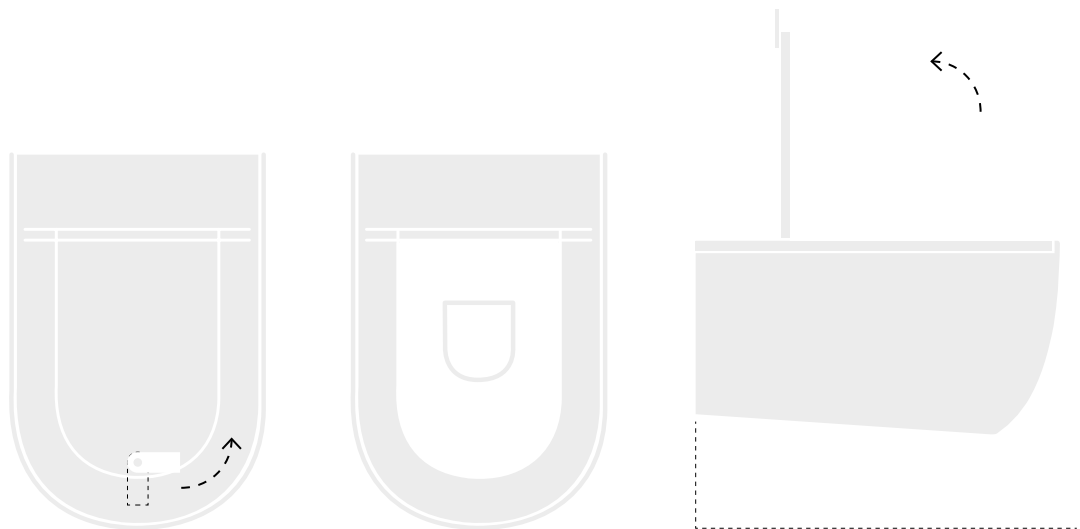

WOODEN FINISHES

rovere
oak
cod. 82

THE ONE OPENING SYSTEM

sollevare la linguetta di pelle come in figura per aprire sia il sedile che il coperchio
lift the leather tab as in figure to open both the seat and the lid