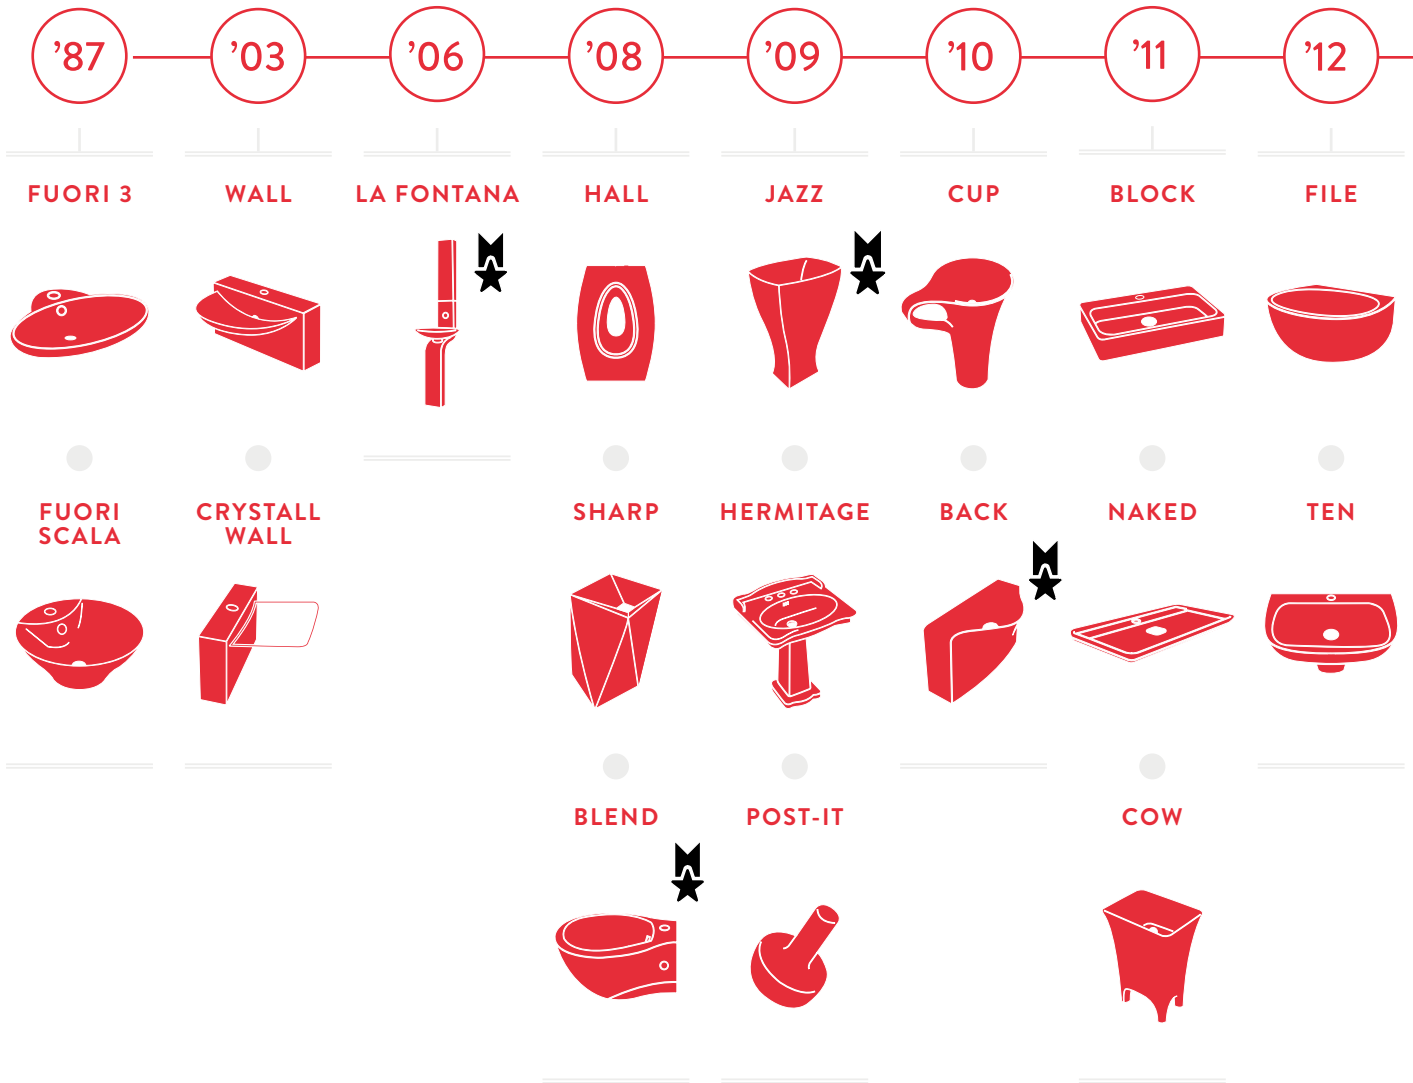

BLEND

reddot design award
winner 2009

JAZZ

BACK

reddot design award
winner 2011

IL CAVALLETTO

TT

reddot design award
winner 2016

THE ONE

CARTESIO

la timeline di the.artceram...
 the.artceram timeline...

prodotto premiato
 awarded product

'13

'14

'15

'16