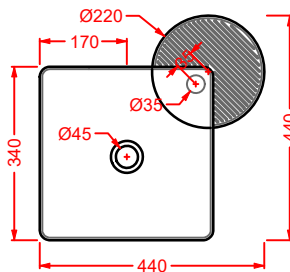

CAL003 CARTESIO

lavabo appoggio quadrato
squared countertop washbasin