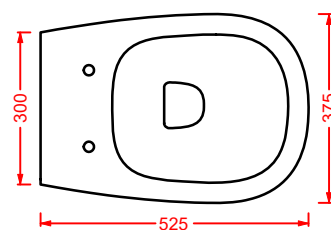

ATV002 ATELIER

vaso terra filomuro Senza Brida
back to wall Rimless WC