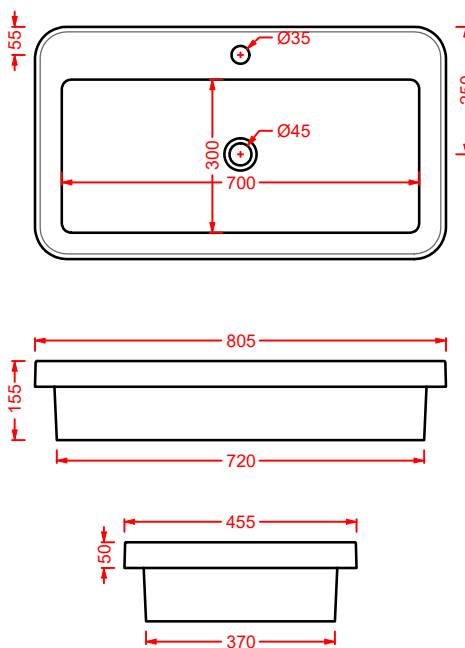

TFL035 FUORI SCALA

lavabo rettangolare 80
rectangular washbasin 80