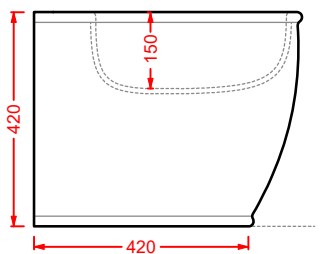

ATB002 ATELIER

bidet terra filomuro
back to wall bidet