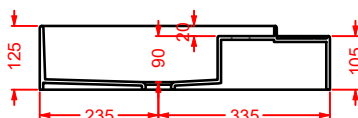

CAL003 CARTESIO

lavabo appoggio quadrato
squared countertop washbasin

CAL004 CARTESIO

lavabo appoggio tondo
round countertop washbasin

TT

Designed by Meneghello Paoelli Associati

Il lavabo sospeso TT disegnato da Meneghello Paoelli Associati riprende la caratteristica forma della trave a doppia T utilizzata in architettura per la costruzione di edifici, un riferimento all'idea che tutto il materiale esplica la sua resistenza sotto sollecitazione. Due ali a facce esterne parallele, sono collegate con un'anima perpendicolare: una faccia della T è agganciata a muro, mentre l'altra forma il bordo frontale del lavabo. Il lavabo è in Livingtec, cm 90x40. E' possibile posizionare il rubinetto a muro o in appoggio sul piano laterale. Il lavabo si completa con l'aggiunta di accessori posizionati sopra, sotto e frontalmente: ganci, barra porta asciugamani e tavoletta di legno che funziona come punto di appoggio spostabile sui bordi del lavabo.