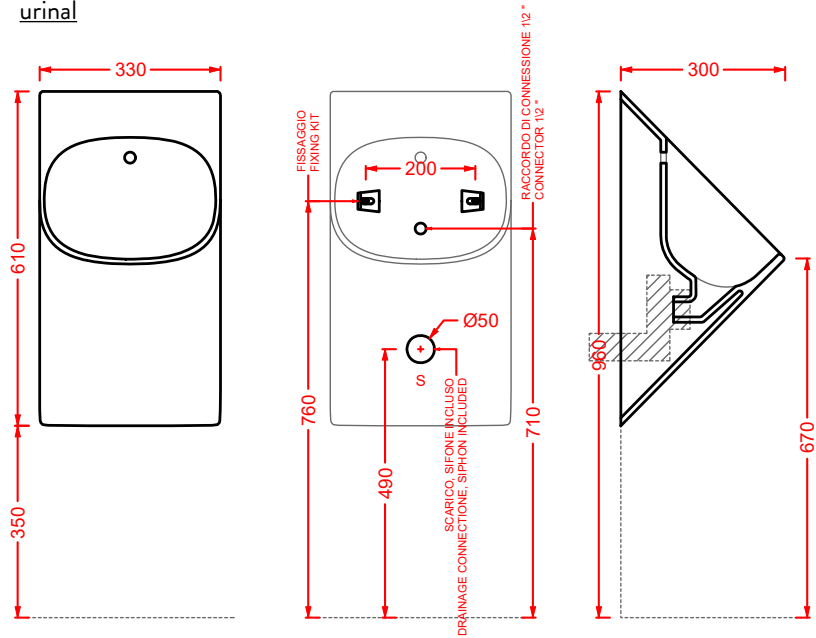

LFO002 LA FONTANA 2.0

orinatoio

urinal