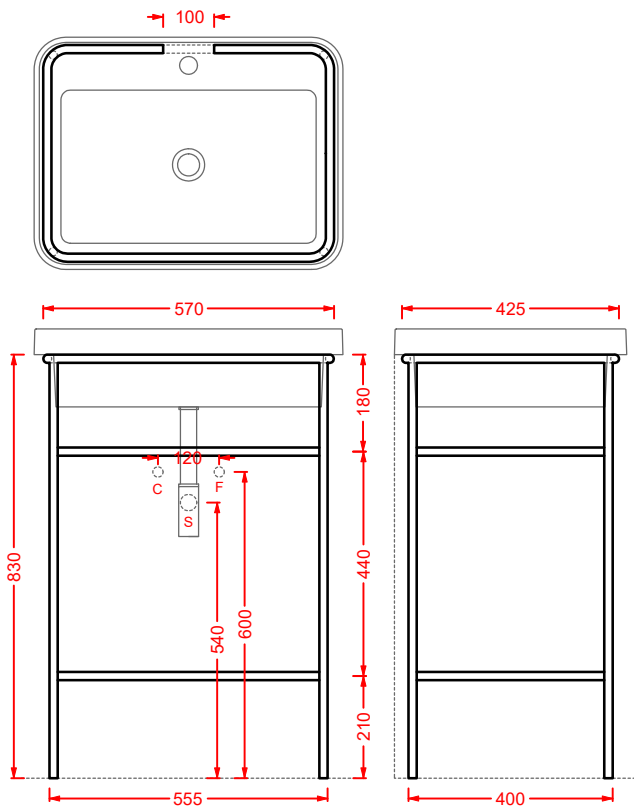

ACA056 FUORI SCALA

struttura per lavabo rettangolare
structure for rectangular washbasin 60