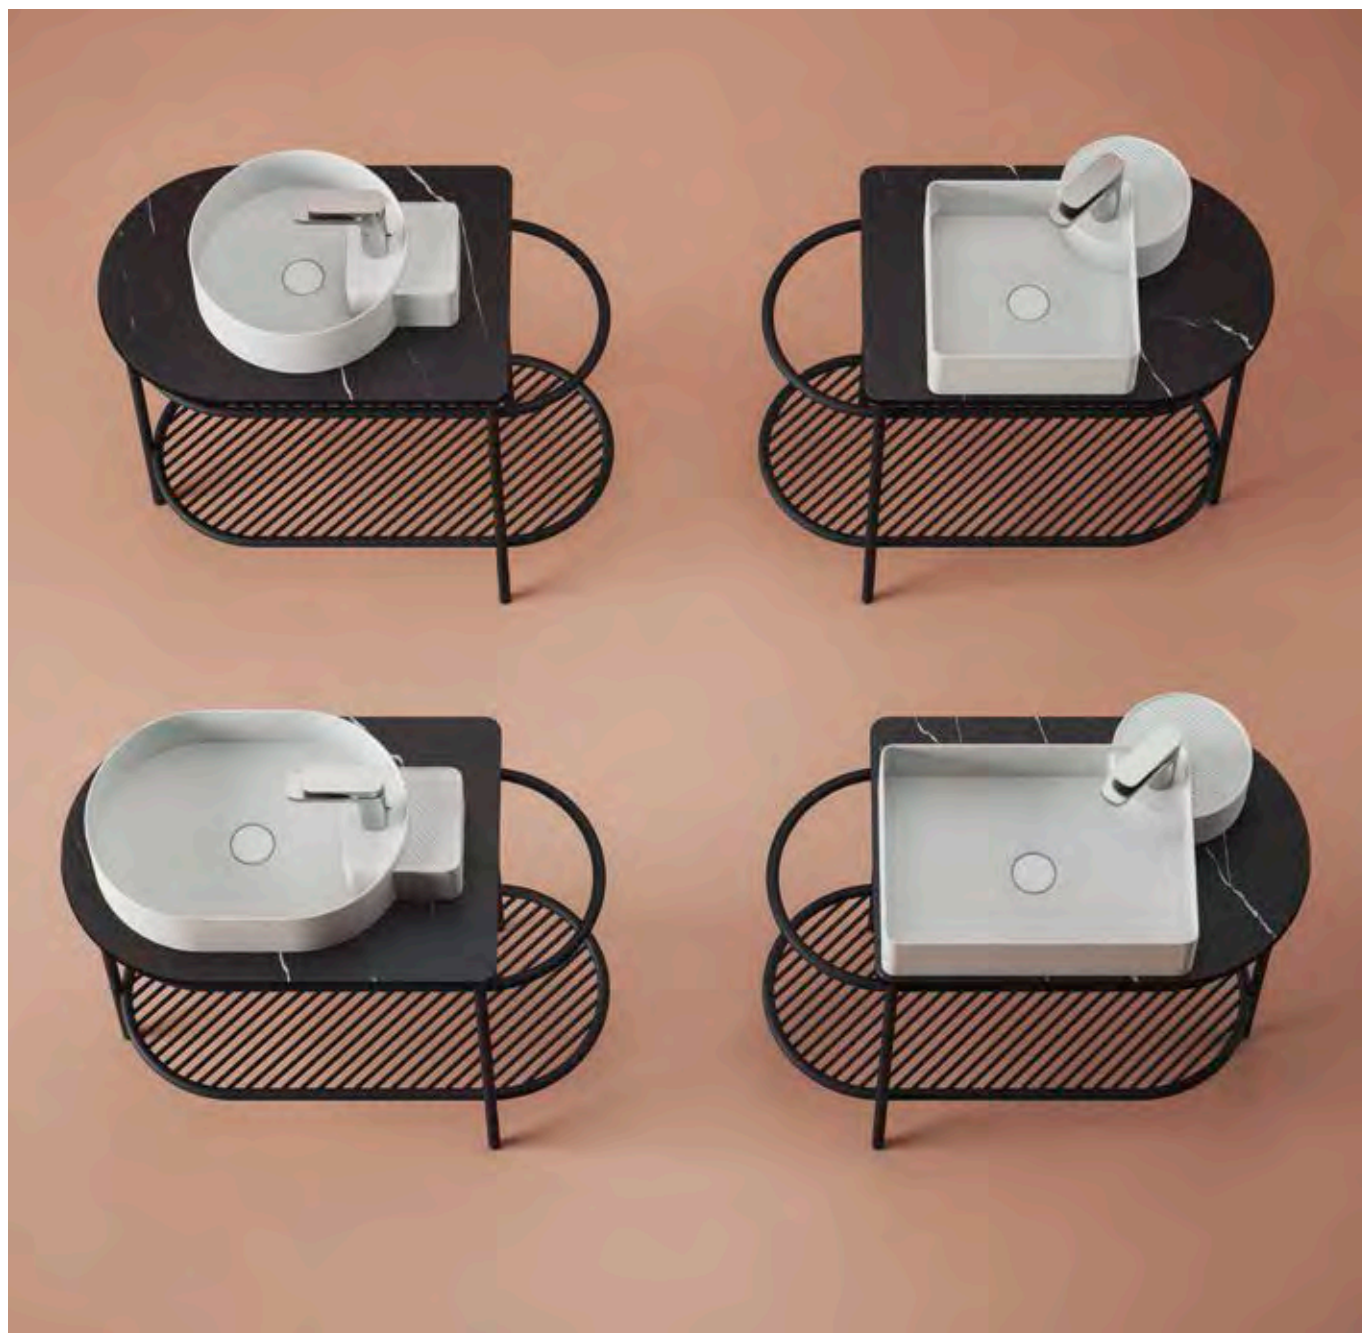

FLAIR SYSTEM

Un'unica struttura di appoggio coordinabile ai quattro lavabi della collezione Cartesio; può essere montata a dx o sx a seconda del lavabo installato.

La struttura è disponibile in due finiture, bianco e nero matt, con relativo top in marmo nello stesso tono (marquinia o carrara). Sul piano di marmo non è possibile installare la rubinetteria.

One special dedicated structure that can be matched with the four basins of Cartesio collection; it can be used for a left or right installation depending on the washbasin on top.

The structure comes in two finishes, matt black and matt white, also with the matching marble top (marquinia or carrara). On the marble top a faucet cannot be installed.