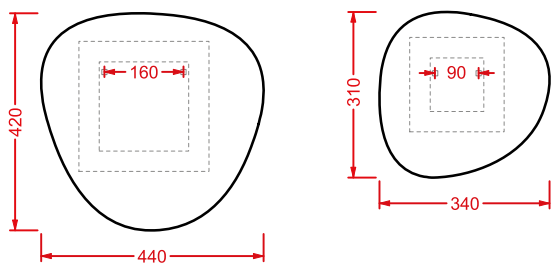

ACS004 STONE

set di 3 specchi

3 mirror set