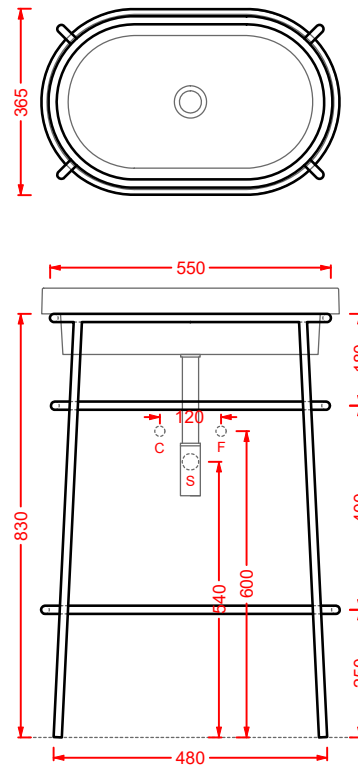

struttura per lavabo Ø40
 structure for washbasin Ø40

**ACA055 FUORI SCALA**

struttura per lavabo ovale 60
 structure for oval washbasin 60

**ACA056 FUORI SCALA**

struttura per lavabo rettangolare
 structure for rectangular washbasin 60