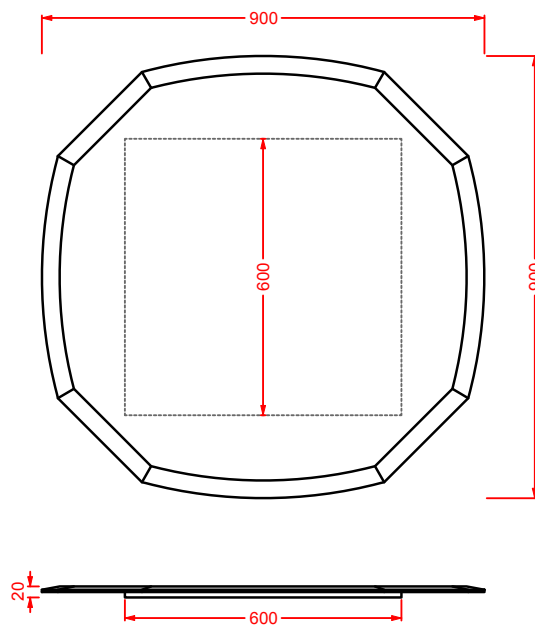

CIA011 CIVITAS

specchio a filo lucido con pianta ottagonale

octagonal mirror