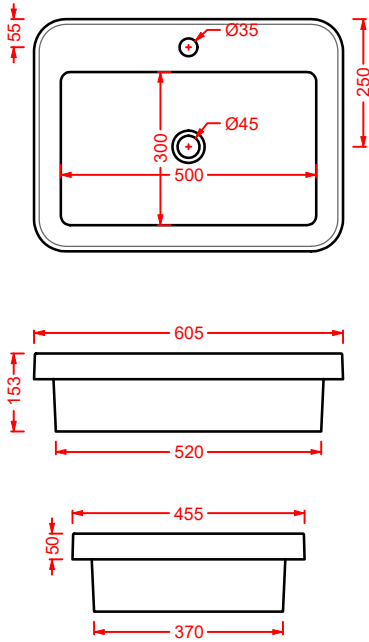

TFL034 FUORI SCALA

lavabo rettangolare 60
rectangular washbasin 60