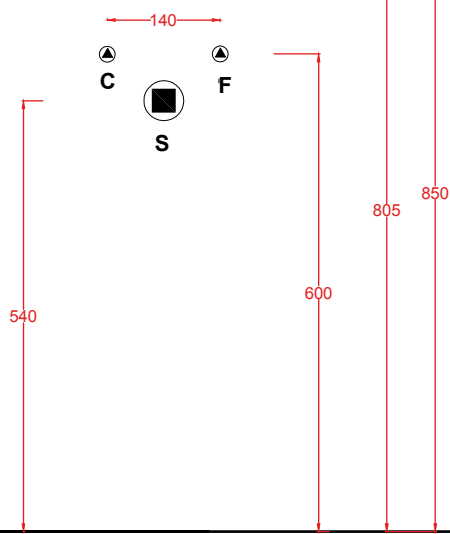

LML002 BRICK

lavamani sospeso
wall-hung handrinse basin