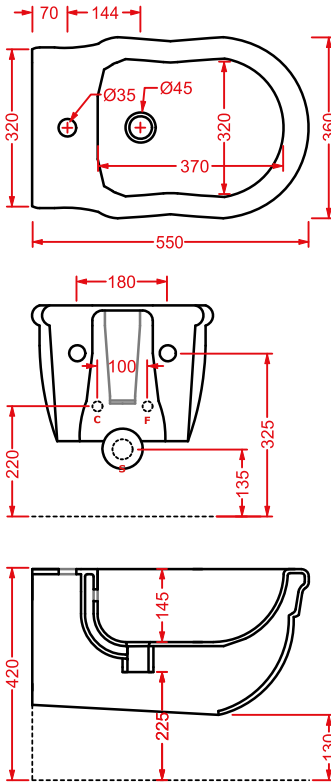

HEB003 HERMITAGE

bidet sospeso
wall-hung bidet