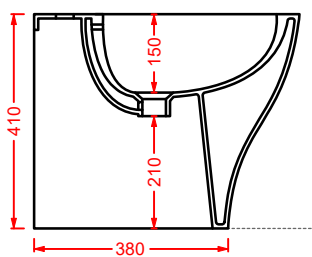

TEB001 TEN

bidet terra filomuro
back to wall bidet