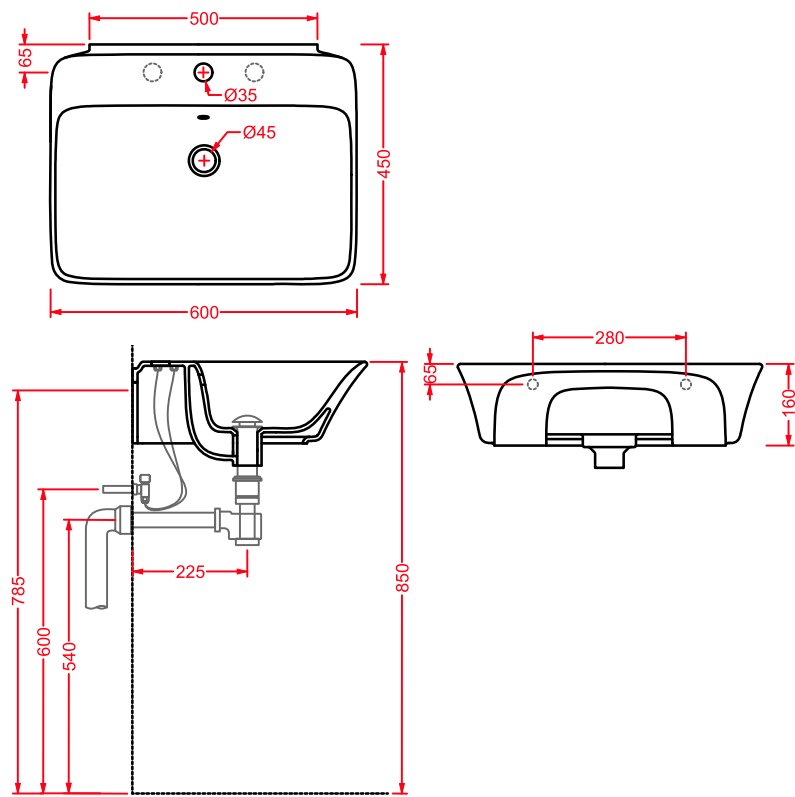

CWL002 COW

lavabo sospeso/appoggio 60
wall-hung/countertop washbasin 60