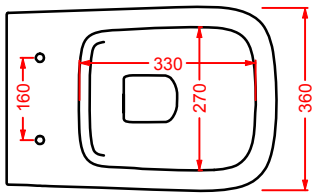

ASV003 A16

vaso sospeso Senza Brida
wall-hung Rimless WC