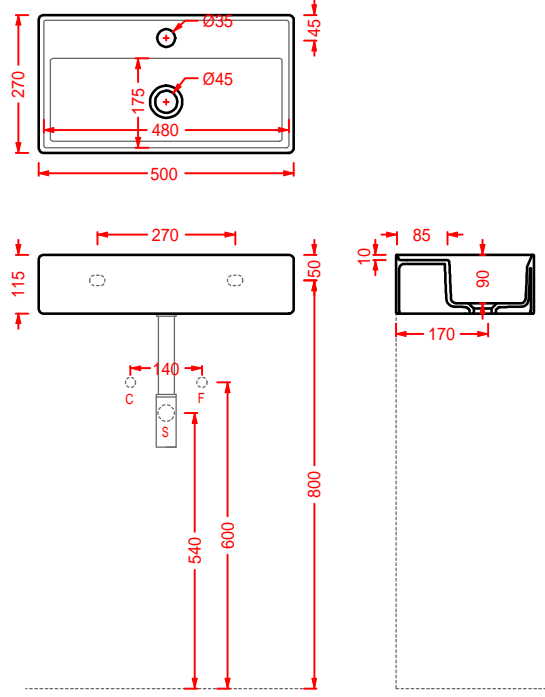

SCL006 SCALINO 50

lavabo sospeso/appoggio
wall-hung/countertop washbasin