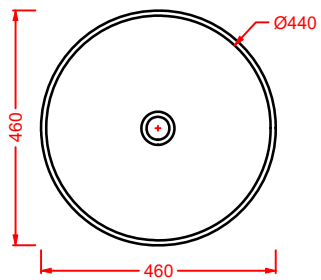

LCL001 LA CIOTOLA 46
lavabo appoggio 46
countertop washbasin 46