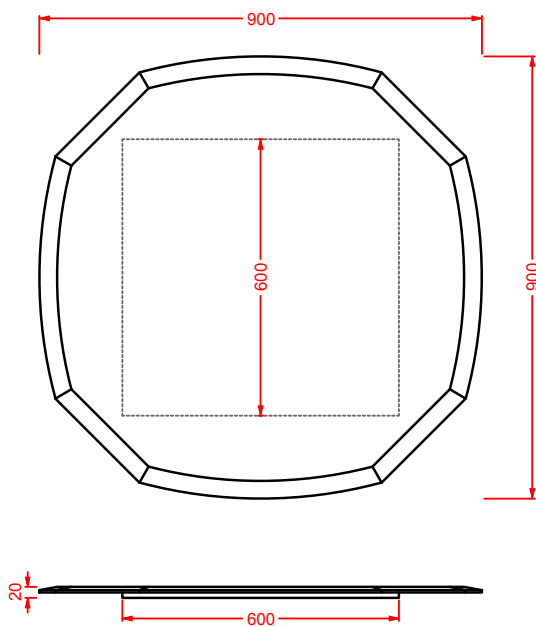

consolle 90 + struttura Quadra per consolle 90 (+griglia/vetro)
consolle 90 + Quadra structure for consolle 90 (+grate shelf/glass)

CIA011 CIVITAS

specchio a filo lucido con pianta ottagonale
octagonal mirror