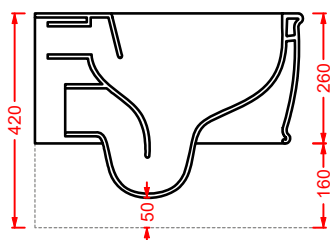

ACA058/ATL001
VOGUE + ATELIER | pag. 30
struttura per lavabo Atelier
structure for washbasin Atelier
Ø 44 x 72,5

ATV001 ATELIER

vaso sospeso Senza Brida
wall-hung Rimless WC

**ATB001 ATELIER**

bidet sospeso
wall-hung bidet