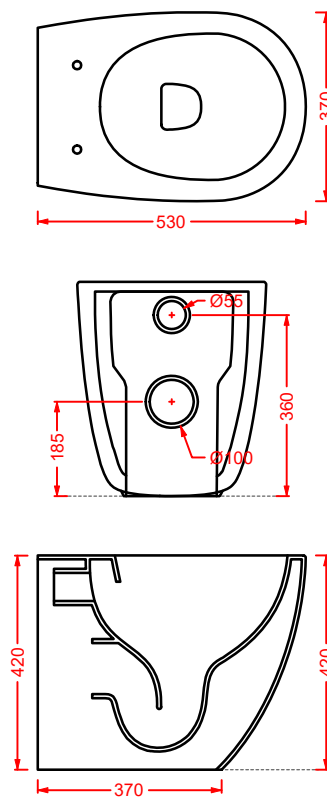

FLV005 FILE 2.0

vaso terra filomuro Senza Brida sc. traslato
back to wall Rimless WC adjustable flush