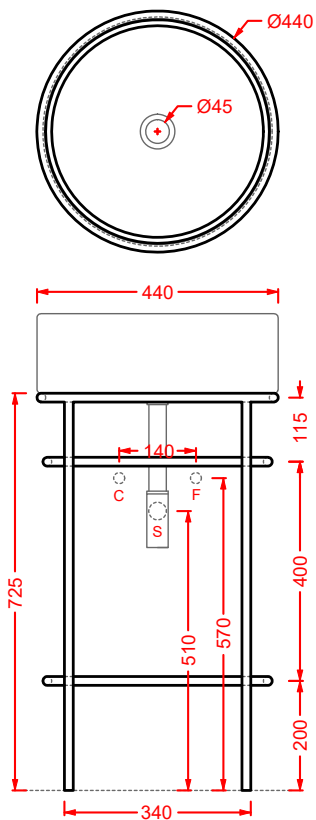

ACA058 VOGUE

struttura Vogue per Rombo, Millerighe e Atelier
Vogue structure for Rombo, Millerighe and Atelier