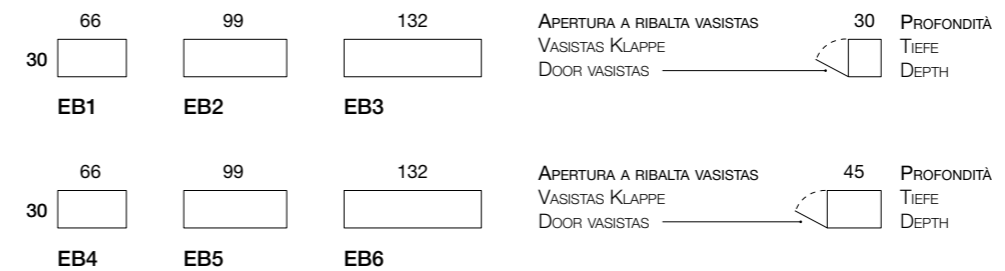

ELEMENTO BASE, SOLUZIONE SOSPESA - BASIS ELEMENT, ALS HÄNGEELEMENT - BASIC ELEMENT WALL-ELEMENT