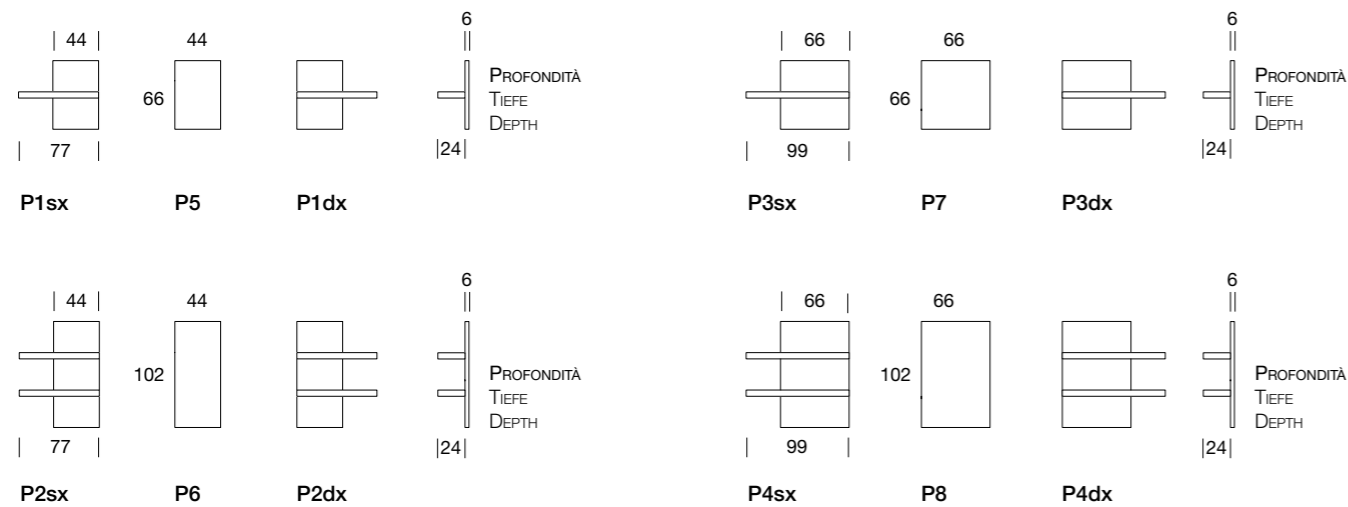

PANNELLI CON MENSOLE PANEELLE MIT REGALEN PANELS WITH SHELVES