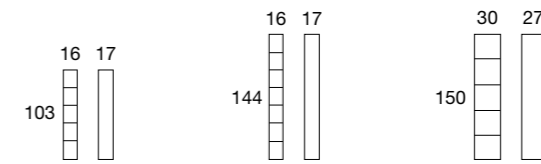

rick | 502

bmbitaly

Design by BMB Lab

Fondo specchio nero | Rückseite Spiegel Schwarz Back mirror black	502.560N	502.760N	502.860N
Fondo specchio bianco | Rückseite Spiegel Weiss Back mirror white	502.560W	502.760W	502.860W