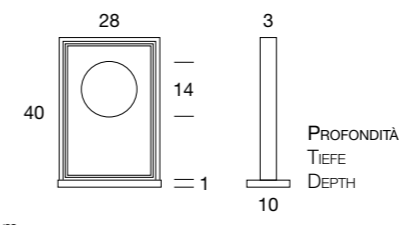

bmbitaly

Incl:
Confezione regalo
Geschenkpaket
Gift Box

nice | 100

bmbitaly

Design by BMB Lab

Cromo | Chrom
Chrome
100.203

Specchio
ingranditore (4 X)
da tavolo.

Kosmetik-
Standspiegel (4 Fach).