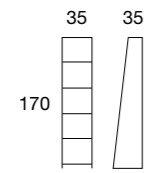

bmbitaly

elia | 506

Design by BMB Lab

Mobiletto in vetro float trasparente, 10 mm. Incollaggio UV.
Regal aus 10 mm transparentem Floatglas. UV verklebt.
Shelf with 10 mm transparent Floaglass. UV bonding.

506.200