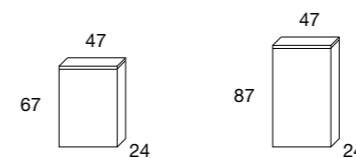

Specchio chiaro | Spiegel Klar Mirror clear	314.100MBC	314.200MBC
Specchio grigio | Spiegel Grau Mirror grey	314.180MBC	314.280MBC