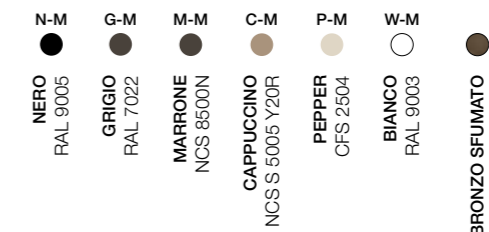

ELEMENTO BASE, SOLUZIONE SOSPESA - BASIS ELEMENT, ALS HÄNGEELEMENT - BASIC ELEMENT WALL-ELEMENT

MIRROR TV

COLORI SPECCHIO - SPIEGELFARBEN - COLOURS MIRROR

COLORI LACCATO OPACO | LACKFARBEN MATT | LACK COLOURS MATT