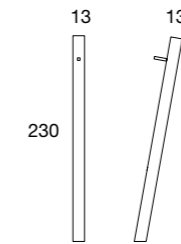

CON 1 POMELLO IN ACCIAIO
MIT 1 HAKEN STAHL
WITH 1 HOOK IN STEEL