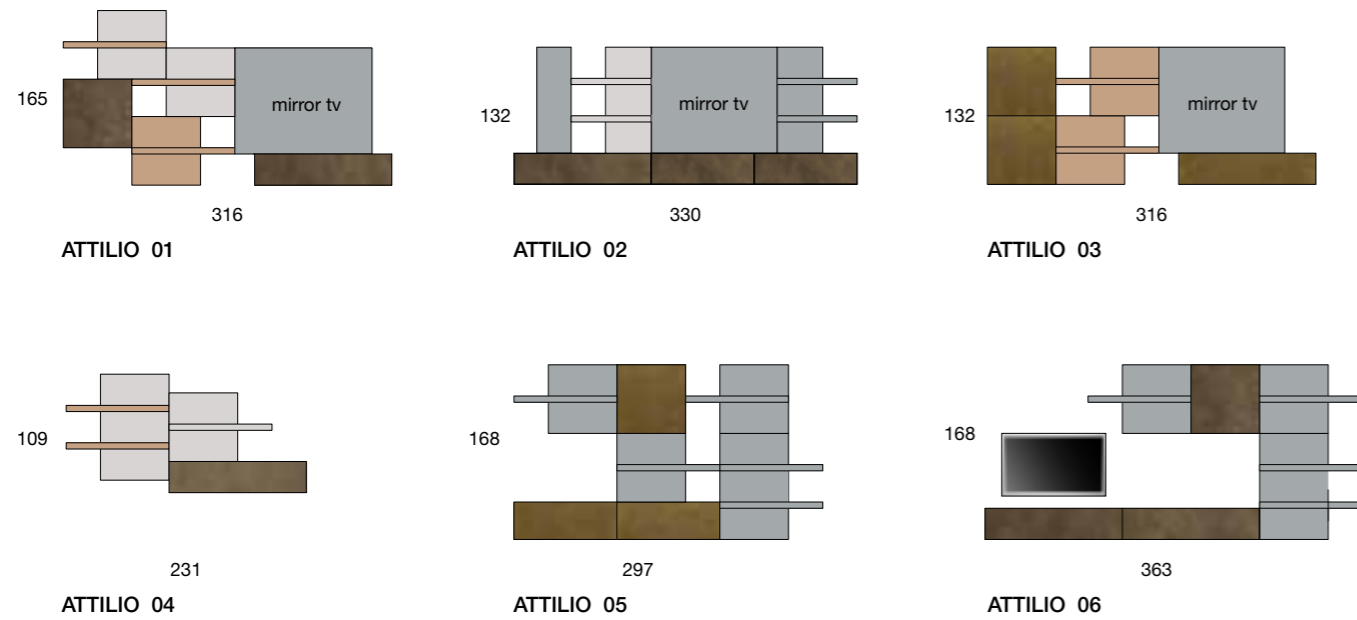

PENSILI CON ANTA - HÄNGE-ELEMENT MIT TÜR - ELEMENT WITH DOOR

POSSIBILITÀ DI MONTARE CERNIERE A DX, SX
MÖGLICHER ANBRINGUNG DER SCHARNIERE_RECHTS-LINKS
POSSIBLE HINGE POSITION_RIGHT-LEFT-HANDED

RIBALTA VASISTAS VASISTAS KLAPPE DOOR VASISTAS

Elementi singoli per la vostra composizione personalizzata
Einzelne Elemente für Ihre individuelle Komposition - Individual Elements for your personalized composition

PANNELLI CON MENSOLE PANEELLE MIT REGALEN PANELS WITH SHELVES

ELEMENTO BASE, SOLUZIONE SOSPESA - BASIS ELEMENT, ALS HÄNGEELEMENT - BASIC ELEMENT WALL-ELEMENT

MIRROR TV

COLORI SPECCHIO - SPIEGELFARBEN - COLOURS MIRROR

COLORI LACCATO OPACO | LACKFARBEN MATT | LACK COLOURS MATT