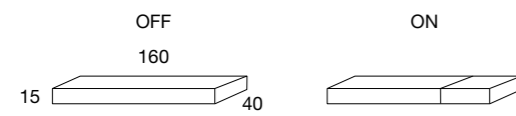

fiammetta | 419

Design by Iachella & Cicarelli

419.350

Mensola a muro, specchio riflettente grigio a filo lucido che diventa lampada con luce LED.

Wandkonsole, aus reflektierendem grauem Spiegel, welche erleuchtet zur Lampe wird. Mit LED Licht.