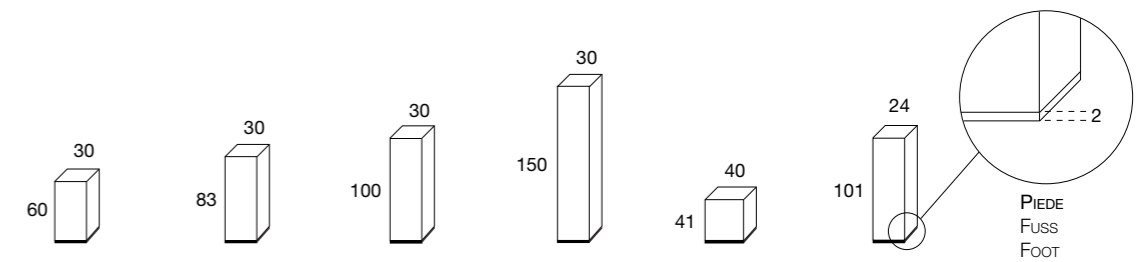

Colonna in specchio
con piede.

WindlichSpiegelsäule
mit Fuß.

Mirror column
with foot.

tape | 313

bmbitaly

Design by BMB Lab

Colonne o tavolini in specchio chiaro, opti white, nero, grigio, bronzo o vintage
 Säulen oder tischchen in Spiegel Klar, Opti-white, Schwarz, Grau, Bronze oder Vintage
 Columns or little tables in clear mirror, opti white, black, grey, bronze or vintage