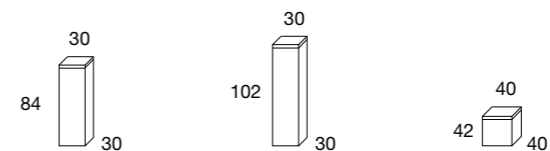

tape | 313MBC

bmbitaly

Design by BMB Lab

Colonna o tavolino/pouff in specchio chiaro o grigio con top in marmo Carrara bianco.
Säule oder Tisch/Sitzwürfel aus klarem oder grauem Spiegel, Deckplatte in Marmor Carrara Weiss.
Clear or grey mirror column or table/pouff with marble top Carrara white.