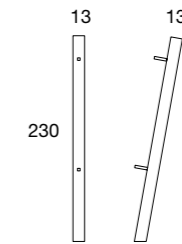

CON 2 POMELLI IN ACCIAIO
MIT 2 HAKEN STAHL
WITH 2 HOOK IN STEEL

Specchio chiaro | Spiegel Klar
Mirror clear

318.400

318.400A1

318.400A2

Specchio bronzo | Spiegel bronze
Mirror bronze

318.470

318.470A1

318.470A2

Specchio grigio | Spiegel grau
Mirror grey

318.480

318.480A1

318.480A2

Specchio chiaro | Spiegel Klar
Mirror clear

318.400M1

318.400M2

Specchio bronzo | Spiegel bronze
Mirror bronze

318.470M1

318.470M2

Specchio grigio | Spiegel grau
Mirror grey

318.480M1

318.480M2

CON 1 POMELLO IN OTTONE
MIT 1 HAKEN MESSING
WITH 1 HOOK IN BRASS

CON 2 POMELLI IN OTTONE
MIT 2 HAKEN MESSING
WITH 2 HOOK IN BRASS