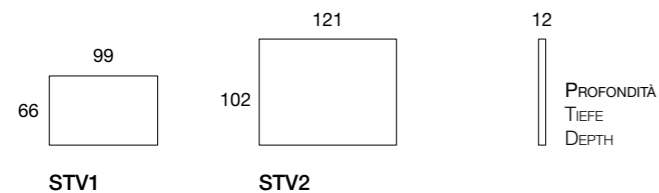

PENSILI CON ANTA - HÄNGE-ELEMENT MIT TÜR - ELEMENT WITH DOOR

POSSIBILITÀ DI MONTARE CERNIERE A DX, SX
MÖGLICHER ANBRINGUNG DER SCHARNIERE_RECHTS-LINKS
POSSIBLE HINGE POSITION_RIGHT-LEFT-HANDED

RIBALTA VASISTAS VASISTAS KLAPPE DOOR VASISTAS

Elementi singoli per la vostra composizione personalizzata
Einzelne Elemente für Ihre individuelle Komposition - Individual Elements for your personalized composition

PANNELLI CON MENSOLE PANEELLE MIT REGALEN PANELS WITH SHELVES

ELEMENTO BASE, SOLUZIONE SOSPESA - BASIS ELEMENT, ALS HÄNGEELEMENT - BASIC ELEMENT WALL-ELEMENT

MIRROR TV

COLORI SPECCHIO - SPIEGELFARBEN - COLOURS MIRROR

COLORI LACCATO OPACO | LACKFARBEN MATT | LACK COLOURS MATT