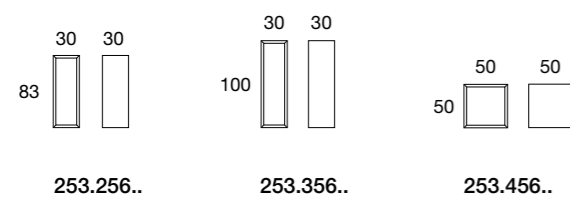

lisbeth | 253

Design by BMB Lab