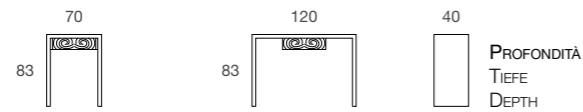

grace | 219

Design by BMB Lab

Consolle di specchio chiaro o nero con cassetto argento.
Konsole aus spiegel klar oder schwarz mit Schublade Silber.
Console in mirror clear or black with drawer silver.

Specchio chiaro | Spiegel Klar
Mirror clear

219.203

219.503

Nero | Schwarz
Black

219.253N

219.553N