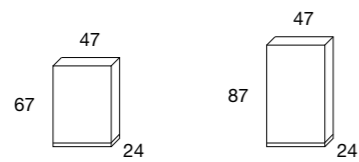

Specchio chiaro Spiegel Klar Mirror clear	314.100MBC	314.200MBC
Specchio grigio Spiegel Grau Mirror grey	314.180MBC	314.280MBC

rog | 314

bmbitaly

Design by BMB Lab

Colonna o tavolino/pouff in specchio chiaro, grigio o nero.
Säule oder Tisch/Sitzwürfel aus klarem, grauem oder schwarzem Spiegel.
Clear, grey or black mirror column or table/pouff.