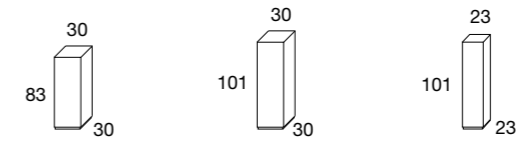

tape | 313AP

bmbitaly

Design by BMB Lab

Colonne in specchio chiaro, opti white o nero con sportello apribile e piani interni.
Säule in Spiegel Klar, Opti-white oder Schwarz mit Tür und Einlegeböden.
Column in mirror clear, opti white or black, with opening door and shelves.

Specchio chiaro | Spiegel Klar Mirror clear	313.200AP	313.300AP	313.700AP
Nero | Schwarz Black	313.250N-AP	313.350N-AP	313.750N-AP
Opti white | Opti white Opti white	313.250W-AP	313.350W-AP	313.750W-AP