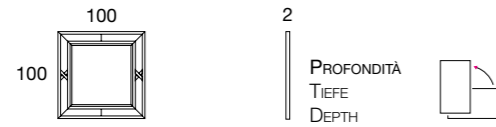

abel | 011

Design by BMB Lab

Alpaca | Alpaka
Alpaca
011.101

Ottone | Messing
Brass
011.102