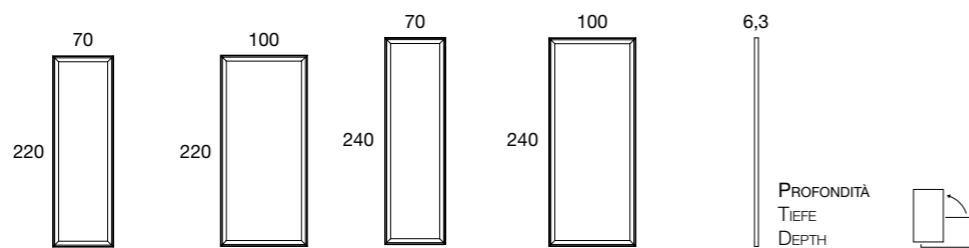

mali | 260

Design by BMB Lab

Cornice argento, oro o champagne, con specchio molato in chiaro, grigio o bronzo.
Holzrahmen Silber, Gold oder Champagne, facettierter Spiegel in Klar, Grau oder Bronze.
Wooden frame silver, gold or champagne, mirror with facet in clear, grey or bronze.