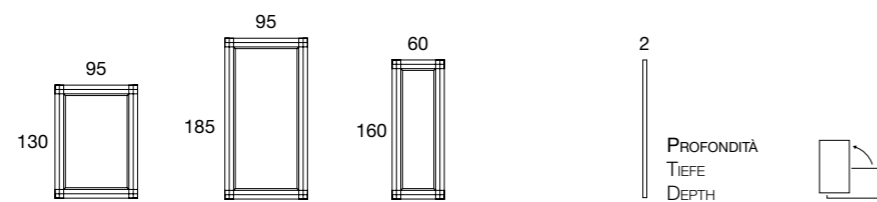

lavinia | 008

Design by BMB Lab

Specchio molato rilegato in alpaca o in ottone.
Spiegel mit Facetten in Alpaka oder in Messing eingefasst.
Facet mirror set in alpaca or in brass.

SENZA COLORE | OHNE FARBE | WITHOUT COLOURS

Alpaca	Alpaca Alpaca	008.101	008.201	008.301
Ottone	Messing Brass	008.102	008.202	008.302

COLORI: NERO/BLU | FARBE: SCHWARZ/BLAU | COLOURS: BLACK/BLUE

Alpaca	Alpaca Alpaca	008.151	008.251	008.351
Ottone	Messing Brass	008.152	008.252	008.352