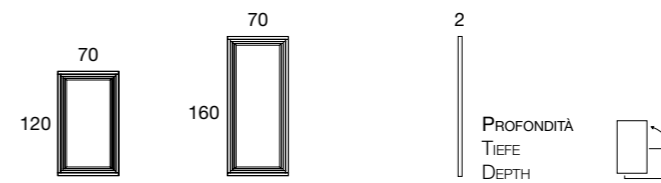

aaron | 003

bmbitaly

Design by BMB Lab

Alpaca	|	Alpaca Alpaca	003.101	003.201
Ottone	|	Messing Brass	003.102	003.202