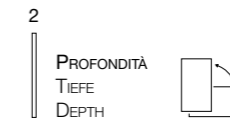

Spiegel mit Facetten
in Alpaka oder in
Messing eingefasst.

Facet mirror set in
alpaca or in brass.

vanda | 014

bmbitaly

Design by BMB Lab

- | | | |
|--------|------------------|---------|
| Alpaca | Alpaca
Alpaca | 014.201 |
| Ottone | Messing
Brass | 014.202 |