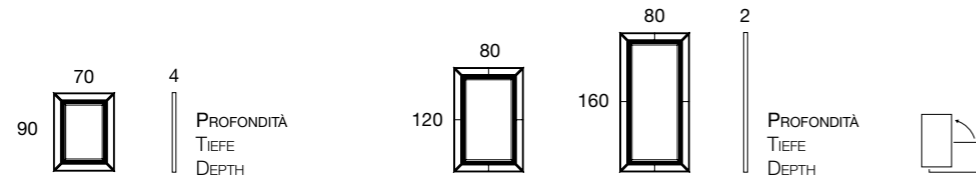

laila | 019 - edit | 026

Design by BMB Lab

Alpaca | Alpaka
Alpaca | Alpaca

019.101

026.101

026.201

Ottone | Messing
Brass | Brass

019.102

026.102

026.202