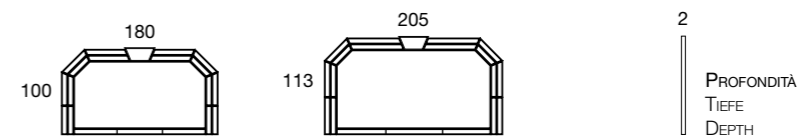

kyle | 009 - sally | 013

bmbitaly

Design by BMB Lab

Specchio molato rilegato in alpaca o in ottone.
Spiegel mit Facetten in Alpaka oder in Messing eingefasst.
Facet mirror set in alpaca or in brass.

Alpaca | Alpaca	Alpaca	009.101	009.201	009.301
Ottone | Messing	Brass	009.102	009.202	009.302

Alpaca | Alpaca	Alpaca	013.201	013.301
Ottone | Messing	Brass	013.202	013.302