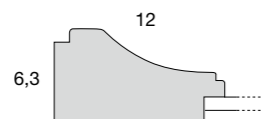

CORNICE | RAHMEN | FRAME