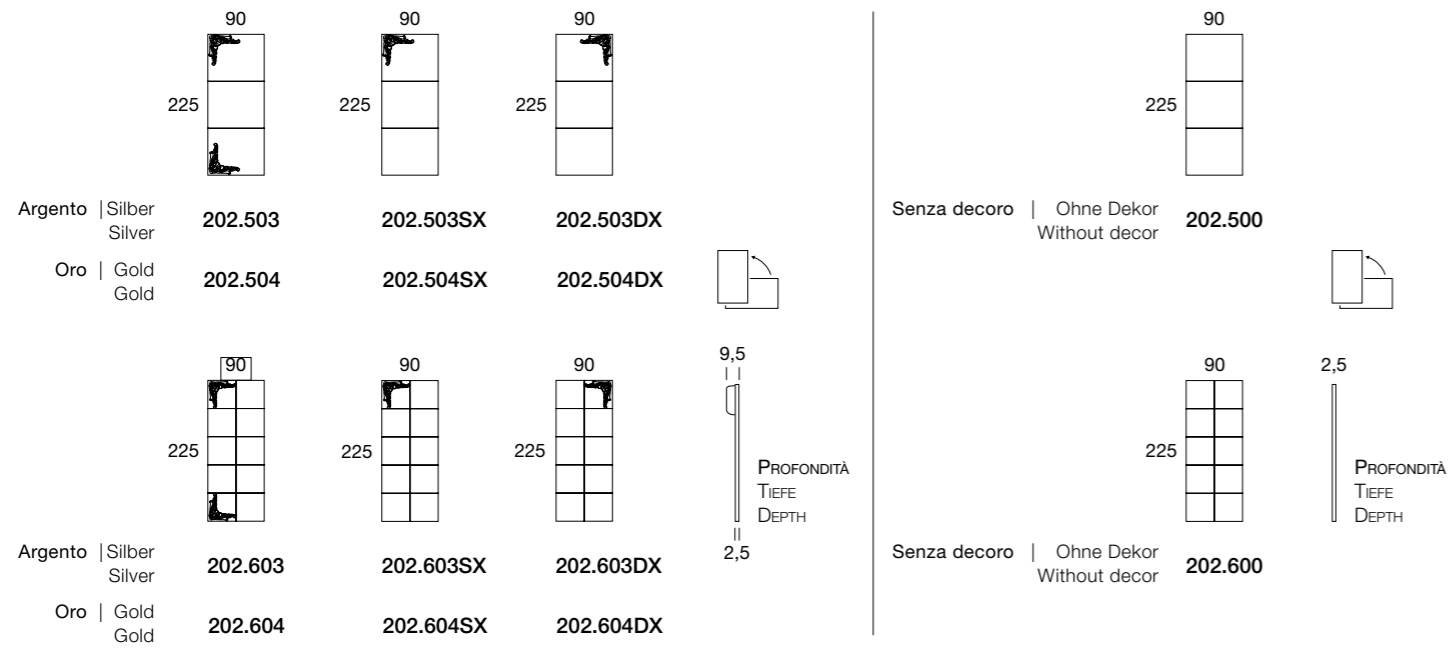

EPOCA

bmbitaly

bmbitaly

alis | 202

Design by BMB Lab

Quadrati di specchio molato con angoli in legno dorato o argentato e con telaio.
 Facettierte Spiegelquadrate auf Unterbau, mit Eckdekor aus blattvergoldetem oder versilbertem Holz.
 Faceted mirror squares on sub-frame, with gold-leaf or silver plated décor-angles.