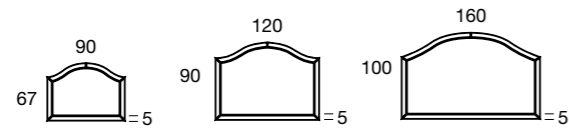

raissa | 036

Design by BMB Lab

Specchio molato rilegato in alpaca o in ottone.
Spiegel mit Facetten in Alpaka oder in Messing eingefasst.
Facet mirror set in alpaca or in brass.

Alpaca	Alpaka Alpaca	036.001	036.201	036.301
Ottone	Messing Brass	036.002	036.202	036.302