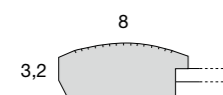

Specchio molato
con cornice
in argento o oro.

Facettierter Spiegel
mit Holzrahmen
in Silber oder Gold.

Faceted mirror
with wooden frame
in silver or gold.

CORNICE | RAHMEN | FRAME