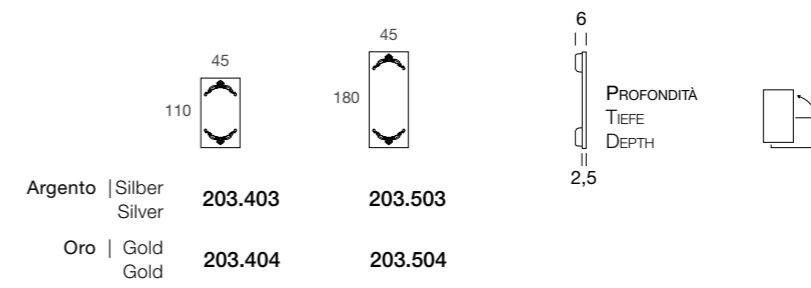

COMPOSIZIONI | KOMPOSITIONEN | COMPOSITIONS

kira | 203

bmbitaly

Design by BMB Lab

Specchio molato con decoro in legno dorato o argentato e telaio nero.

Facettierter Spiegel auf schwarzem Unterbau, mit blattvergoldeten oder versilberten Holzelementen