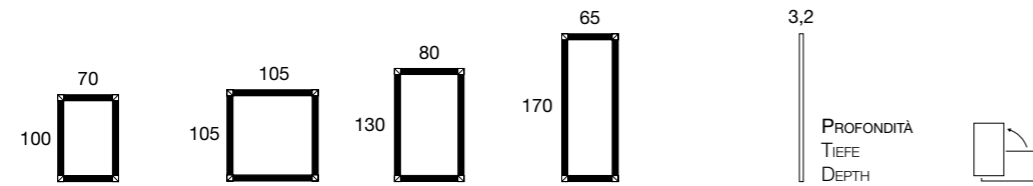

bmbitaly

greta | 212

Design by BMB Lab

Argento	Silber Silver	212.003	212.103	212.203	212.303
Oro	Gold Gold	212.004	212.104	212.204	212.304