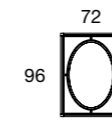

Spiegel mit Facetten
in Alpaka oder in
Messing eingefasst.

Facet mirror set in
alpaca or in brass.

vanda | 014

bmbitaly

Design by BMB Lab

- | | | |
|--------|------------------|---------|
| Alpaca | Alpaca
Alpaca | 014.201 |
| Ottone | Messing
Brass | 014.202 |