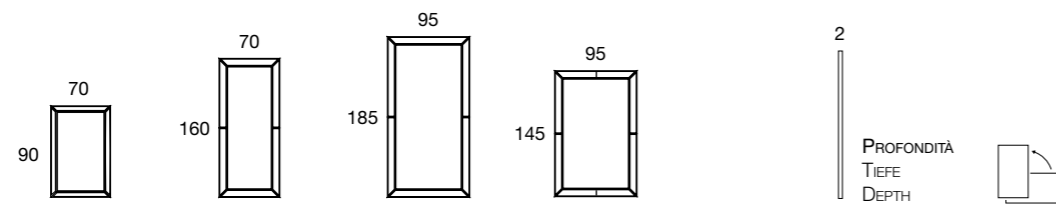

bros | 070

Design by BMB Lab

Specchio molato rilegato in alpaca o in ottone.
Spiegel mit Facetten in Alpaka oder in Messing eingefasst.
Facet mirror set in alpaca or in brass.

Alpaca	Alpaca Alpaca	070.101	070.201	070.301	070.401
Ottone	Messing Brass	070.102	070.202	070.302	070.402