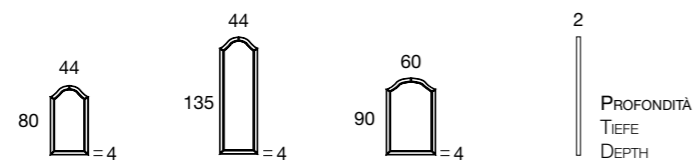

wilma | 037

Design by BMB Lab

Specchio molato rilegato in alpaca o in ottone.
Spiegel mit Facetten in Alpaka oder in Messing eingefasst.
Facet mirror set in alpaca or in brass.

Alpaca	Alpaca Alpaca	037.001	037.101	037.201
Ottone	Messing Brass	037.002	037.102	037.202