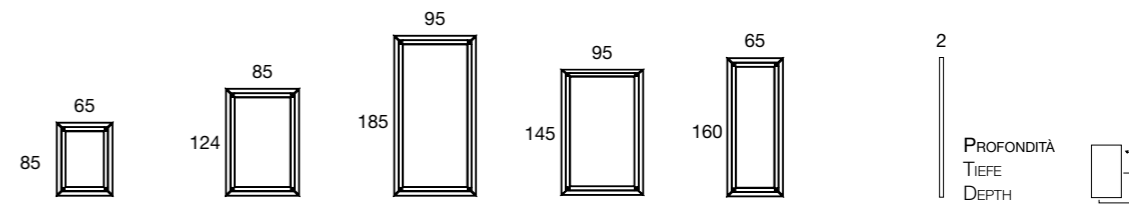

farah | 035

bmbitaly

Design by BMB Lab

Alpaca | Alpaka Alpaca	035.101	035.201	035.301	035.401	035.501
Ottone | Messing Brass	035.102	035.202	035.302	035.402	035.502