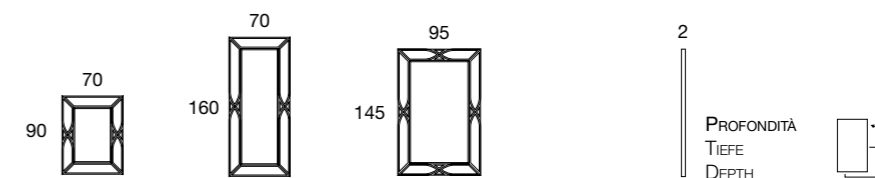

kyle | 009 - sally | 013

bmbitaly

Design by BMB Lab

Specchio molato rilegato in alpaca o in ottone.
Spiegel mit Facetten in Alpaka oder in Messing eingefasst.
Facet mirror set in alpaca or in brass.

Alpaca | Alpaca	Alpaca	009.101	009.201	009.301
Ottone | Messing	Brass	009.102	009.202	009.302