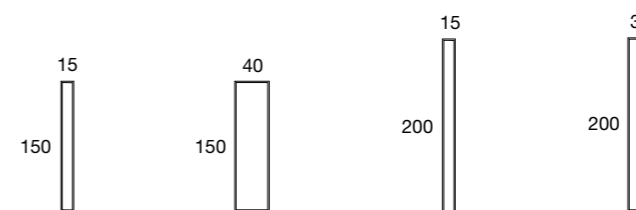

# leggero | 116

bmbitaly

Design by BMB Lab

Specchiera con profilo alluminio anodizzato, specchio chiaro.

Spiegel mit eloxiertem Aluprofil, Spiegel Klar.

Mirror with anodized aluminium profile, clear mirror.