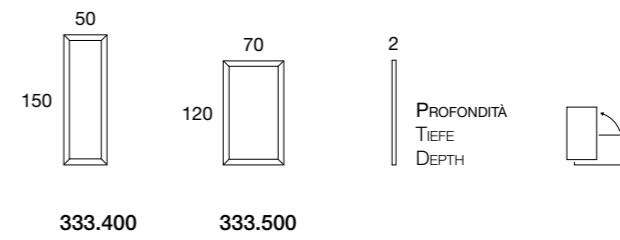

giak | 333

bmbitaly

Design by BMB Lab

Specchio con striscia (8 cm) laterale molata.

Spiegel mit aufgesetzten facettierten (8 cm) Seitenstreifen.

Mirror with band (8 cm) in faceted mirror.