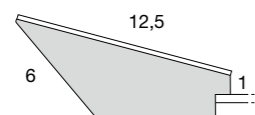

Specchiera da terra con piedini smontabili. Specchio molato con telaio in legno argento.

Standspiegel mit abnehmbaren Füßen. Spiegel mit Facette und Holzunterbau in Silber.

Full-length mirror with removable feet. Faceted mirror with wooden sub-frame in silver.

CORNICE | RAHMEN | FRAME