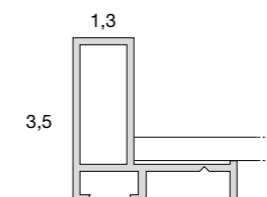

Specchiera con profilo alluminio anodizzato opaco, specchio chiaro.

Spiegel mit eloxiertem Aluprofil Matt, Spiegel klar.

Mirror with anodized aluminium profile matt, clear Mirror.

PROFILO | PROFIL | PROFILE