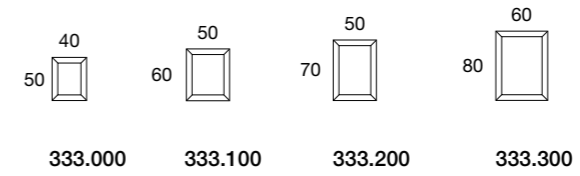

giak | 333

bmbitaly

Design by BMB Lab

Specchio con striscia (8 cm) laterale molata.

Spiegel mit aufgesetzten facettierten (8 cm) Seitenstreifen.

Mirror with band (8 cm) in faceted mirror.