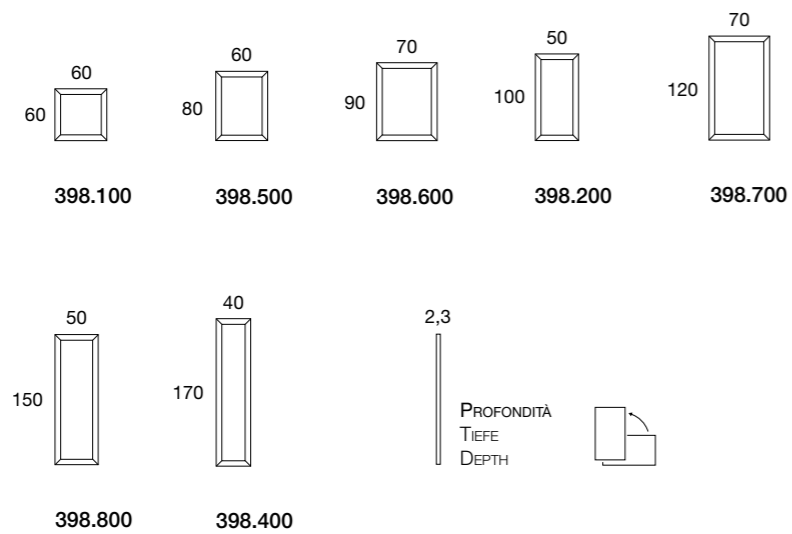

nara | 398

Design by BMB Lab

Specchio con striscia specchio. Striscia: spessore 8 mm / larghezza 10 cm. Esternamente a filo lucido e internamente molatura profonda.

Spiegel mit aufgesetztem Spiegelstreifen. Spiegelstreifen: 8 mm Dicke / Breite 10 cm. Aussenkante geschliffen und innen Steil facette

Mirror with mirror band, thickness 8 mm and width 10 cm. Exterior grinded, inside steep facet.