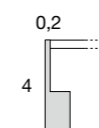

PROFILO | PROFIL | PROFILE