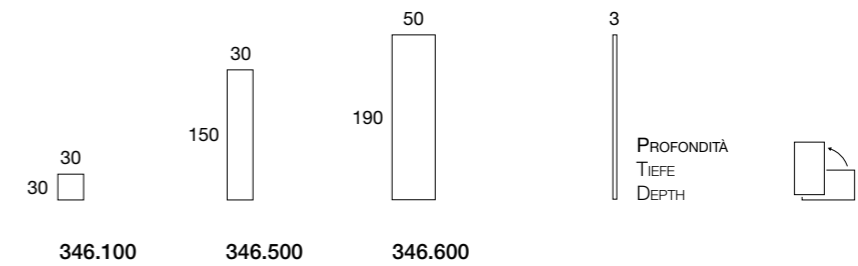

## denver | 346

bmbitaly

Design by BMB Lab

Telaio rivestito completamente con specchio.

Alle Seiten mit Spiegel ummantelt.

Sub-frame laterally cased with mirror.