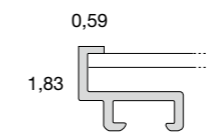

Specchiera con profilo alluminio cromato lucido, Specchio chiaro con molatura.

Spiegel mit Aluprofil Chrom glänzend, Spiegel Klar mit Facette.

Mirror with profile aluminium polished chrome, clear Mirror with facet.

PROFILO | PROFIL | PROFILE