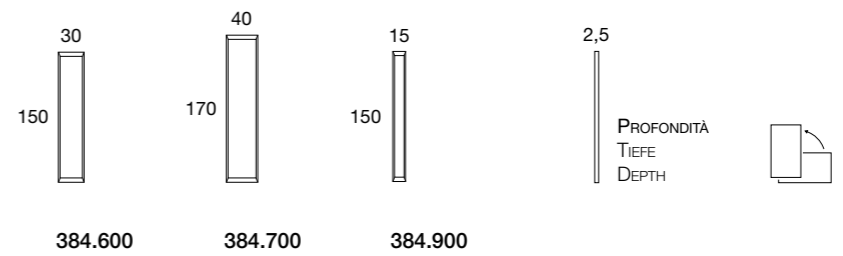

passo | 384

bmbitaly

Design by BMB Lab

Specchio 8 mm con 2 molature diverse.

8 mm Spiegel mit Steilfacette und 30 mm Facette.

Mirror 8 mm with 2 different facets.

DETTAGLIO MOLATURA | DETAIL FACETTE | DETAIL FACET