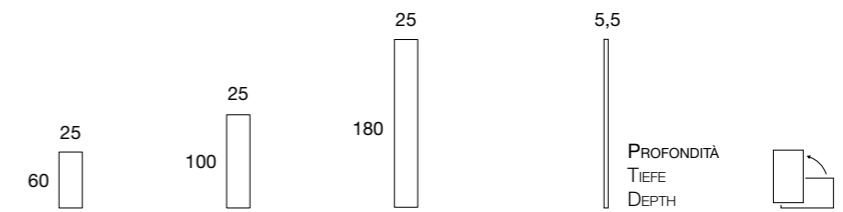

ren | 347

bmbitaly

Design by BMB Lab

Specchio chiaro | Spiegel Klar Mirror clear	347.400	347.500	347.600
Specchio grigio | Spiegel Grau Mirror grey	347.480	347.580	347.680
Specchio bronzo | Spiegel Bronze Mirror bronze	347.470	347.570	347.670