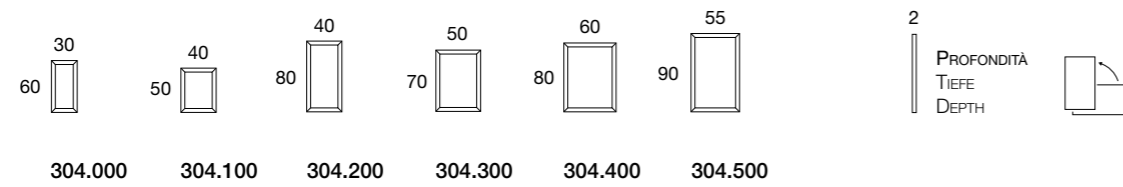

bmbitaly

list | 304

Design by BMB Lab

Specchio molato.
Spiegel mit Steilfacette.
Faceted mirror.