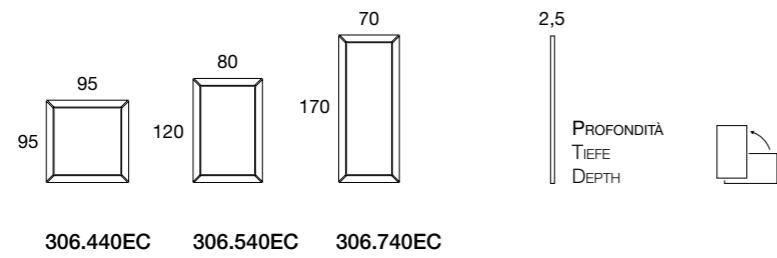

# chiara | 306

Design by BMB Lab

Specchio su vetro extrachiario, con striscia esterna in vetro trasparente, argentato 15 mm.

Spiegel auf Glas Extra Clear aufgesetzt, mit transparentem Außenstreifen 15 mm verspiegelt.