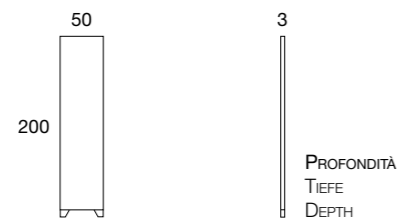

feel | 361

Design by BMB Lab

- Specchio chiaro | Spiegel Klar
  Mirror clear **361.300**
- Specchio grigio | Spiegel Grau
  Mirror grey **361.380**