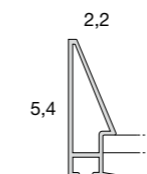

Specchio con profilo in alluminio PLATINO.
Spiegel mit Aluprofil PLATIN.
Mirror with aluminium profile PLATIN.

Specchio chiaro | Spiegel Klar Mirror clear	111.309PL	111.509PL	111.609PL	111.409PL	111.209PL	111.809PL	111.909PL
Specchio grigio | Spiegel Grau Mirror grey	111.389PL	111.589PL	111.689PL	111.489PL	111.289PL	111.889PL	111.989PL

Specchio con profilo in alluminio GRIGIO CONTRAST lucido.
Spiegel mit Aluprofil CONTRASTGRAU glänzend.
Mirror with aluminium polished profile CONTRASTGREY.

Specchio chiaro | Spiegel Klar Mirror clear	111.309CG	111.509CG	111.609CG	111.409CG	111.209CG	111.809CG	111.909CG
Specchio grigio | Spiegel Grau Mirror grey	111.389CG	111.589CG	111.689CG	111.489CG	111.289CG	111.889CG	111.989CG

Specchio con profilo in alluminio NERO OPACO.
Spiegel mit Aluprofil SCHWARZ MATT.
Mirror with aluminium profile MATT BLACK.

Specchio chiaro | Spiegel Klar Mirror clear	111.309N	111.509N	111.609N	111.409N	111.209N	111.809N	111.909N
Specchio grigio | Spiegel Grau Mirror grey	111.389N	111.589N	111.689N	111.489N	111.289N	111.889N	111.989N

PROFILO | PROFIL | PROFILE