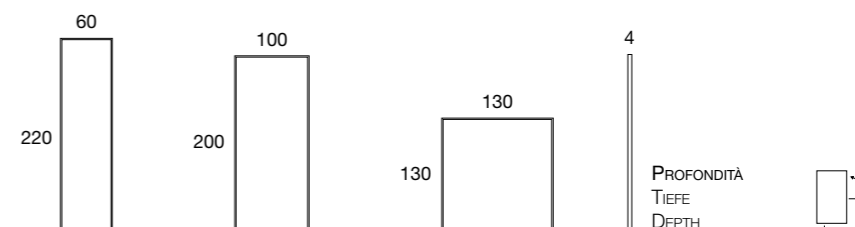

Specchio chiaro | Spiegel Klar
Mirror clear

116.207	116.507	116.407

PROFILO | PROFIL | PROFILE