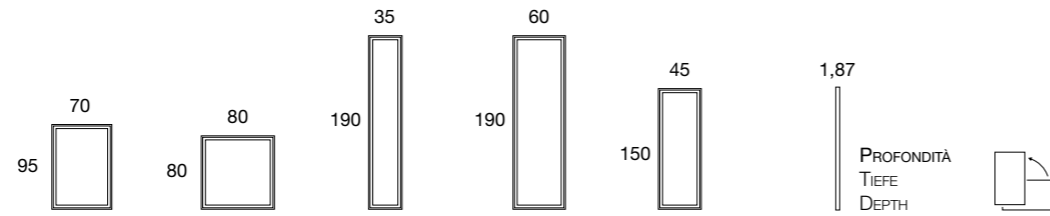

rik | 127

Design by BMB Lab

ANODIZZATO OPACO | MATT ELOXIERT | MATT ANODIZED

Specchio chiaro | Spiegel Klar Mirror clear	127.407	127.507	127.607	127.707	127.907

NERO OPACO | MATT SCHWARZ | MATT BLACK

Specchio chiaro | Spiegel Klar Mirror clear	127.409N	127.509N	127.609N	127.709N	127.909N
Specchio grigio | Spiegel Grau Mirror grey	127.489N	127.589N	127.689N	127.789N	127.989N