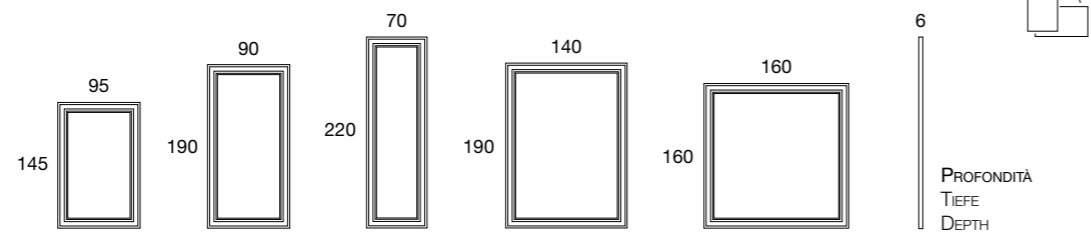

cesar | 248

Design by BMB Lab

Specchio chiaro | Spiegel Klar
Mirror clear

248.206NT

248.306NT

248.606NT

248.706NT

248.806NT

Specchio grigio | Spiegel Grau
Mirror grey

248.286NT

248.386NT

248.686NT

248.786NT

248.886NT