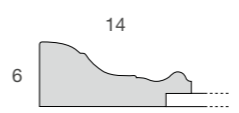

Cornice argentata o dorata con specchio molato.
Holzrahmen in Silber oder Gold mit facettiertem Spiegel.
Wooden frame in silver or gold with faceted mirror.

CORNICE | RAHMEN | FRAME