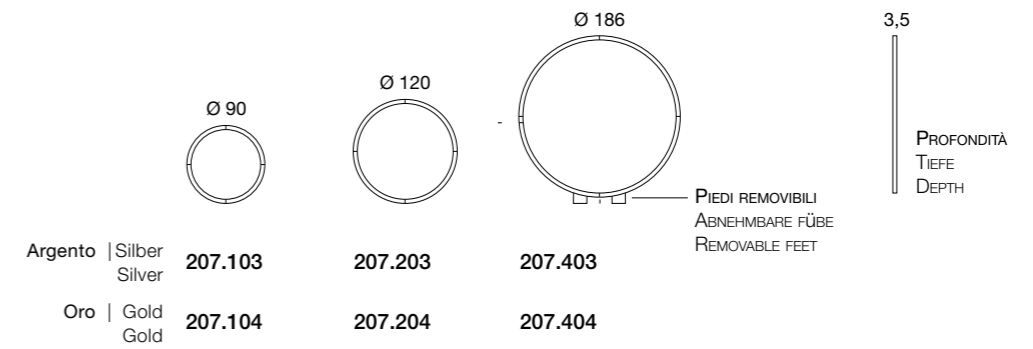

circle | 207

bmbitaly

Design by BMB Lab

Specchiera a filo lucido con telaio in legno argento o oro.
Geschliffener Spiegel mit Holzunterbau in Silber oder gold.
Round grinded mirror with wooden sub-frame in silver or gold.