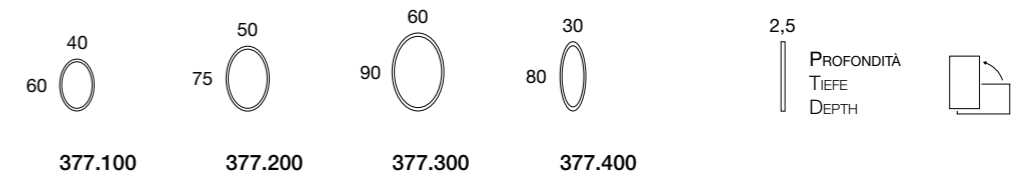

face | 377

bmbitaly

Design by BMB Lab

Specchio 8 mm
con molatura
profonda.

8 mm Spiegel
mit Steilfacette.

Mirror 8 mm
with step facet.