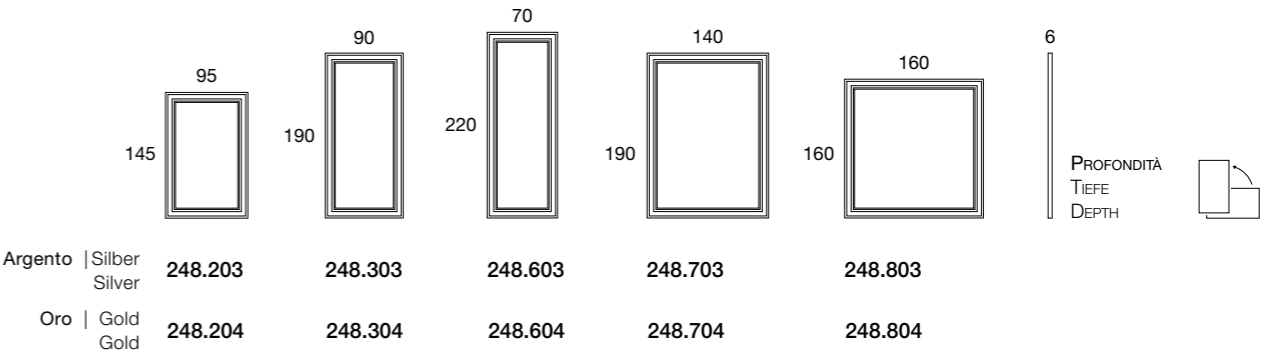

CORNICE | RAHMEN | FRAME

cesar | 248

bmbitaly

Design by BMB Lab

Cornice argentata o dorata con specchio molato.
 Holzrahmen in Silber oder Gold mit facettiertem Spiegel.
 Wooden frame in silver or gold with faceted mirror.