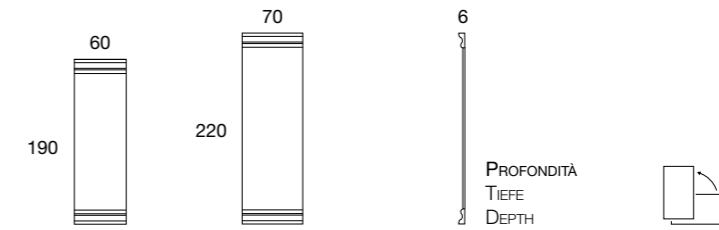

lawrence | 204

bmbitaly

Design by BMB Lab

Argento | Silber Silver	204.103M	204.203M
Oro | Gold Gold	204.104M	204.204M