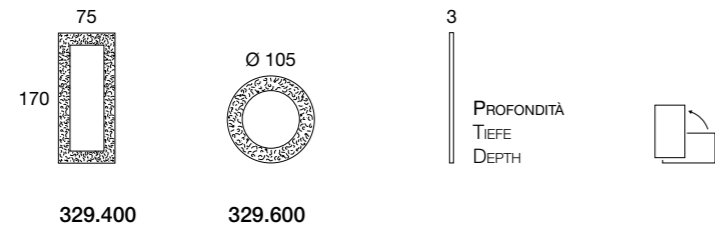

bmbitaly

cliff | 329

Design by BMB Lab

Cornice in cristallo
argentato con specchio
centrale a filo lucido.

Verspiegelter
Kristallrahmen
mit Spiegelzentrale
Kante poliert.

Metal-coated crystal
frame, mirror centre
with polished edges.