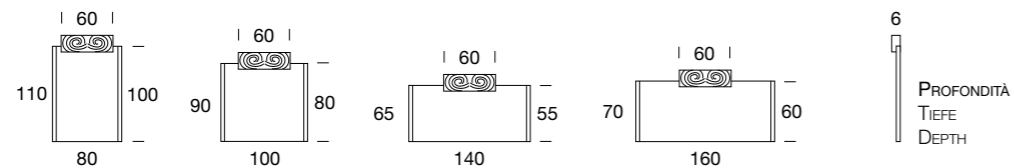

kristine | 238

Design by BMB Lab

Specchio molato solo a destra e sinistra con telaio nero. Elemento di legno intagliato, argentato o dorato.
Nur rechts und links facettierter Spiegel auf schwarzem Unterbau Handgeschnitztes Holzelement in Silber oder Gold.
Mirror with facet right and left side on wooden sub-frame Hand carved wooden element in silver or gold.

Argento | Silber Silver	238.003	238.103	238.203	238.303
Oro | Gold Gold	238.004	238.104	238.204	238.304