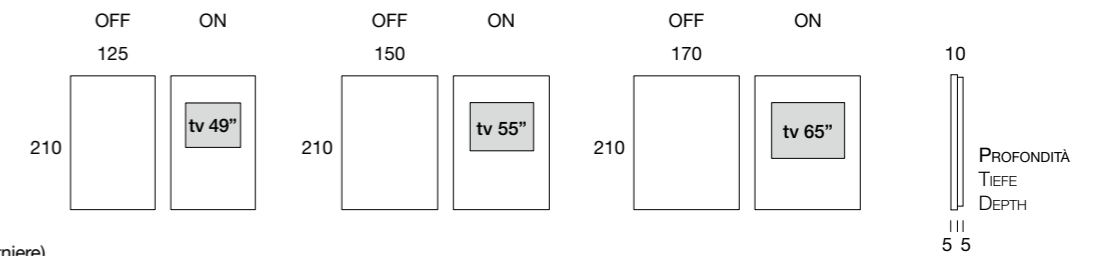

mira | 308

bmbitaly

Design by BMB Lab

Con sportello rimovibile (da appendere)
Mit abnehmbare Tür (zum hängen)
With removable door (for hanging)

308.350TV

308.450TV

Con sportello apribile (con cerniere)
Mit Tür zum öffnen (mit Scharniere)
With opening door (with hinges)