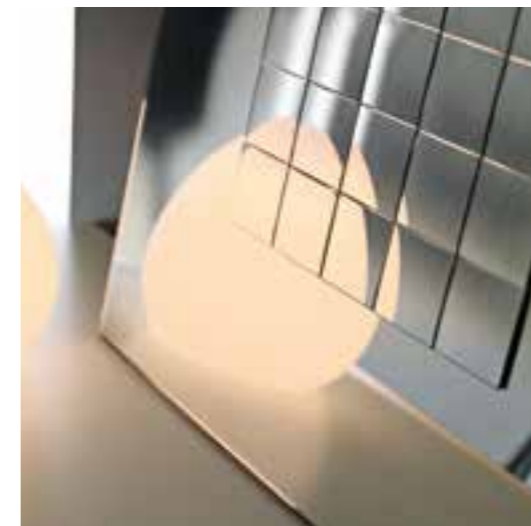

Specchio di design
con 25 specchietti
convessi.

Designspiegel mit
25 konvexen
Spiegelementen.

Design mirror with
25 convex
mirror-elements.