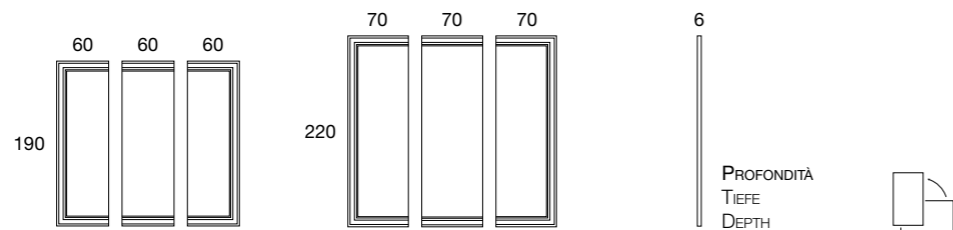

lawrence tre | 204

Design by BMB Lab

Argento | Silber
Silver

204.303

204.403

Oro | Gold
Gold

204.304

204.404