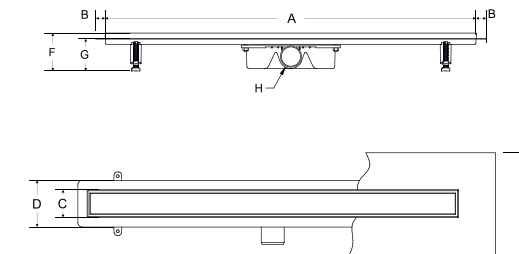

model	indeks	wymiary [cm]	cena netto [PLN]
virgo basic 60	OL-60-VB	60 x 6,5	390
virgo basic 70	OL-70-VB	70 x 6,5	400
virgo basic 80	OL-80-VB	80 x 6,5	410
virgo basic 90	OL-90-VB	90 x 6,5	420

Materiał: ABS / stal

cechy odpływu

- rynienka slim, szerokość 6,5 cm
- niska wysokość zabudowy (57 mm od kołnierza)
- przyłącz Ø 50 mm
- przepustowość syfonu do 56 l/min
- syfon czyszczony od góry
- ruszt 2w1 wykończenie chrom szczotkowany lub do montażu z płytką ceramiczną
- komplet zawiera: rynienkę z syfonem i nóżkami montażowymi, ruszt oraz matę uszczelniającą

idealnie pasuje

kabiny → s.149-175
drzwi → s.182-193

A	B	C	D	E	F	G	H	I
600	30	65	125	240	73-113	57-97	50	-
700	30	65	125	240	73-113	57-97	50	-
800	30	65	125	240	73-113	57-97	50	-
900	30	65	125	240	73-113	57-97	50	-