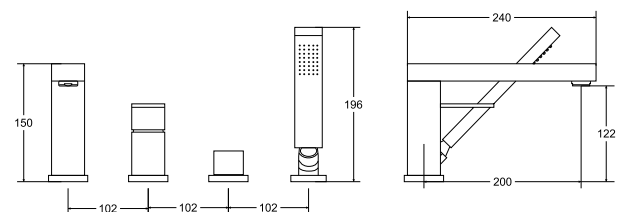

model	indeks	cena netto [PLN]
wannowa 4-otworowa chrom	BW-MV4-CH	1175
wannowa 4-otworowa czarny matt	BW-MV4-CZ	1250