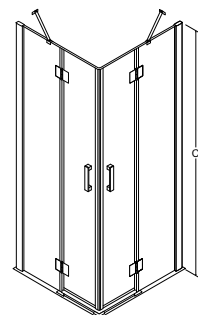

viva 195 kabina prysznicowa kwadratowa

kabina prysznicowa kwadratowa viva 195

BEST seller

Kabiny prysznicowe

cechy kabiny

- Bezpieczne szkło 8 mm
- Profil, zawiasy i wsporniki chrom błysk
- Regulacja przyścienna niwelacja nierówności ściany:
  Viva 80: 78.5-81 cm / stronę
  Viva 90: 88.5-91 cm / stronę
- Magnetyczna uszczelka w drzwiach
- Zawias unoszący drzwi
- Rynienka odprowadzająca wodę do wewnątrz kabiny
- Szerokość wejścia:
  Viva 80: 73.3 cm
  Viva 90: 80.3 cm
- Powłoka Besco ProClean w standardzie

Dedykowane brodziki:
Axim UltraSlim, Acro UltraSlim, Aquarius SlimLine

Dedykowane odpływy liniowe z serii Virgo

cechy kabiny

- Bezpieczne szkło 8 mm
- Profil, zawiasy i wsporniki chrom błysk
- Regulacja przyścienna niwelacja nierówności ściany:
  Viva 80: 78.5-81 cm / stronę
  Viva 90: 88.5-91 cm / stronę
- Magnetyczna uszczelka w drzwiach
- Zawias unoszący drzwi
- Rynienka odprowadzająca wodę do wewnątrz kabiny
- Szerokość wejścia:
  Viva 80: 48.3 cm
  Viva 90: 57.4 cm
- Powłoka Besco ProClean w standardzie

Dedykowane brodziki:
Axim UltraSlim, Acro UltraSlim, Aquarius SlimLine

Dedykowane odpływy liniowe z serii Virgo

model	indeks	wymiary [cm]	kolor szkła	cena netto [PLN]
viva 80	VK-80-195-C	80 x 80 x 195	przejrzyste	2670
viva 90	VK-90-195-C	90 x 90 x 195	przejrzyste	2670

model	indeks	wymiary [cm]	kolor szkła	cena netto [PLN]
viva 80 p/l	VKP / VKL-80-195-C	80 x 80 x 195	przejrzyste	2670
viva 90 p/l	VKP / VKL-90-195-C	90 x 90 x 195	przejrzyste	2670

idealnie pasuje

brodziki → s.198-205
baterie → s.120-141

idealnie pasuje

brodziki → s.198-205
baterie → s.120-141

A	B	C	D	E	F	G	H
785-810	785-810	1950	249	249	733	512	512
885-910	885-910	1950	299	299	803	562	562

sprawdź naszą kolekcję baterii i zestawów prysznicowych

sprawdź naszą kolekcję baterii i zestawów prysznicowych