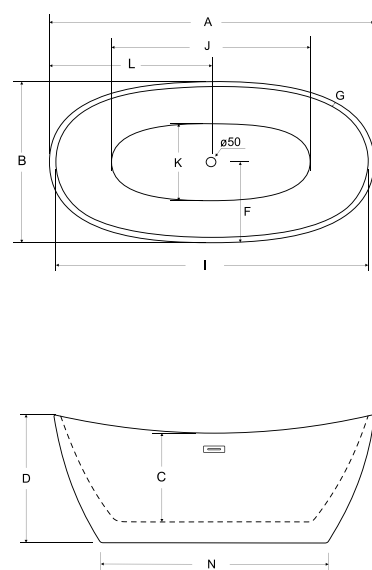

ayla wanna wolnostojąca