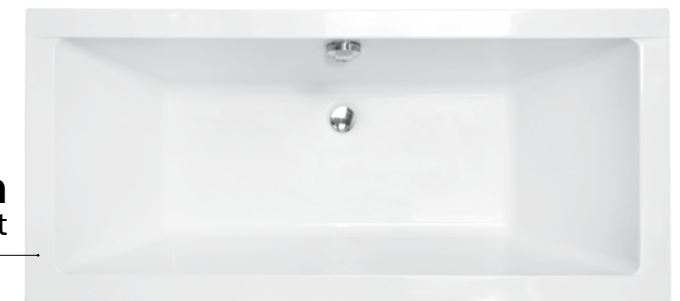

slim effect