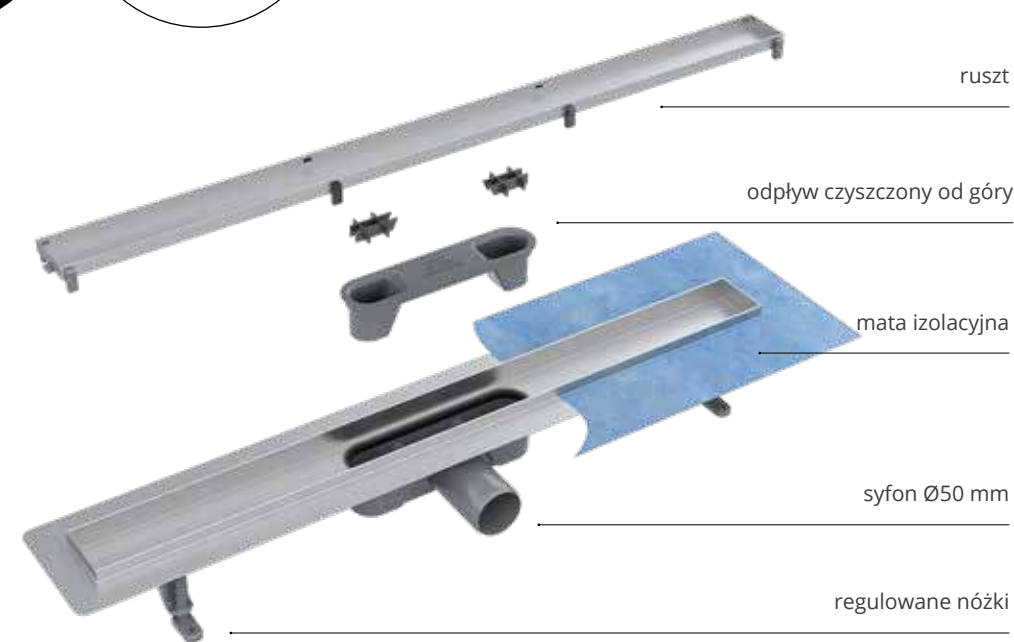

Zestawy
kompletne
gotowe do
montażu!

nowoczesny
design
technologia
slim

odpływ virgo

odpływ virgo slim

virgo duo odpływ liniowy

ruszt 2w1, opcja chrom

model	indeks	wymiary [cm]	cena netto [PLN]
virgo duo 60	OL-60-VD	60 x 6	485
virgo duo 70	OL-70-VD	70 x 6	500
virgo duo 80	OL-80-VD	80 x 6	520
virgo duo 90	OL-90-VD	90 x 6	530