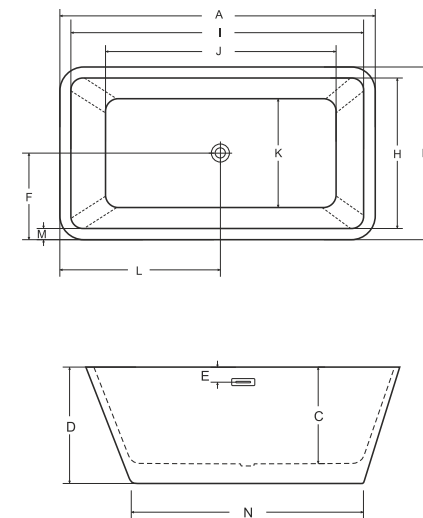

amber wanna wolnostojąca

wanna wolnostojąca **evita**

Wanny wolnostojące i umywalki