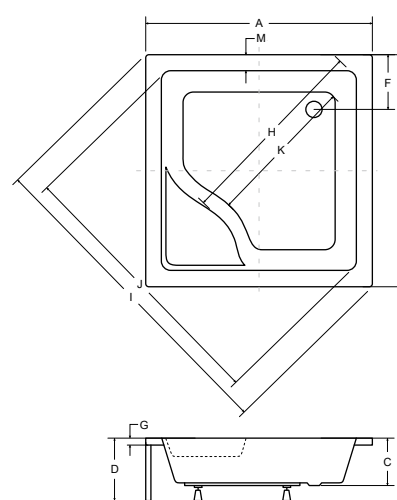

idealnie pasuje

akcesoria → s.264

igor brodzik kwadratowy

model	indeks	wymiary [cm]	obudowa H [cm]	cena netto [PLN]
igor 80	#BAI-80	80 x 80 x 24	35	370
igor 90	#BAI-90	90 x 90 x 24	35	395
obudowa 80	#OAI-80-KW	80		155
obudowa 90	#OAI-90-KW	90		160