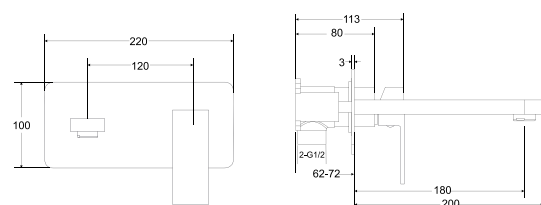

new

model	indeks	cena netto [PLN]
umywalkowa podtynkowa chrom	BU-MVS-CH	910
umywalkowa podtynkowa czarny matt	BU-MVS-CZ	1045