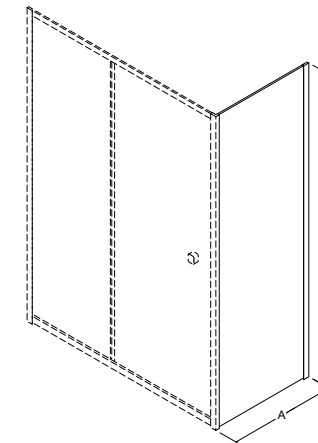

cechy panelu bocznego

- Bezpieczne szkło 6 mm
- Profil chrom błysk
- Regulacja przyścienna niwelacja nierówności ściany:
  Duo Slide 80: 78-80 cm
  Duo Slide 90: 88-90 cm
- Uniwersalny model: prawy/lewy montaż

Dedykowane brodziki:
Axim UltraSlim, Nox UltraSlim, Alpina SlimLine

Dedykowane odpływy liniowe z serii Virgo