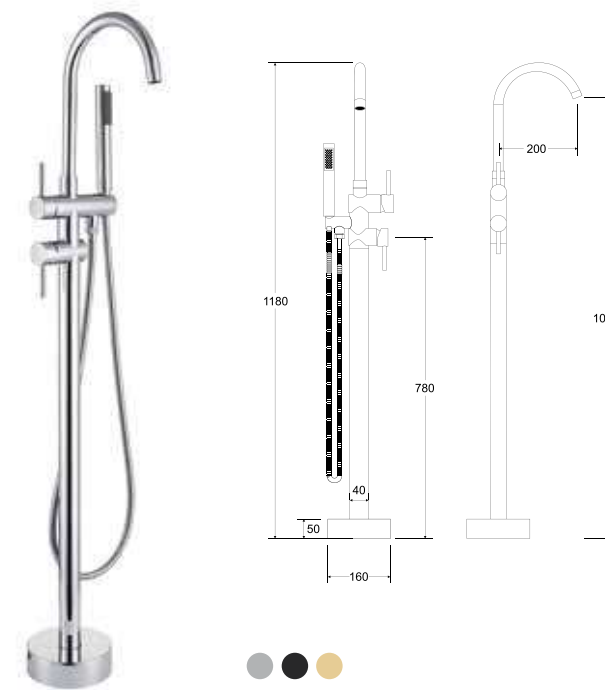

baterie **illusion**

Baterie

model	indeks	cena netto [PLN]
wolnostojąca I chrom	BW-II-CH	1675
wolnostojąca I czarny matt	BW-II-CZ	1820
wolnostojąca I złota	BW-II-ZL	1820