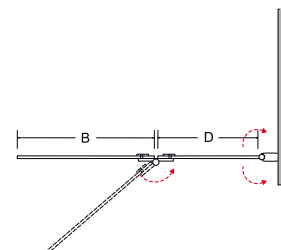

model	indeks	wymiary [cm]	kolor szkła	cena netto [PLN]
lumix	PL-2S	100 x 145	przejrzyste	1020

idealnie pasuje

wanny