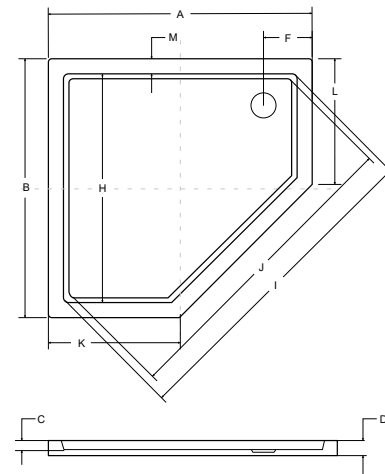

bergo slimline brodzik pięciokątny

model	indeks	wymiary [cm]	cena netto [PLN]
bergo 90	BAB-90	90 x 90 x 3	480
bergo 90 zintegrowany	#BAB-90	90 x 90 x 3	420

Brodzik dostępny również z powłoką Besco BeSafe za dopłatą 240 PLN
Syfon brodzikowy fi 90 mm gold za dopłatą 250 PLN Odpływ Ø 90 mm
Materiał: Akryl sanitarny

A	B	C	D	E	F	G	H	I	J	K	L	M	N
900	900	35	60	-	160	-	775	1070	1050	450	450	60	-
900	900	35	157	-	160	-	775	1070	1050	450	450	60	-

idealnie pasuje

kabiny → s.158