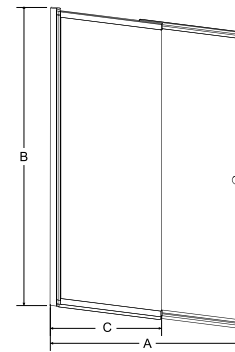

easy slide parawan przesuwny

parawan przesuwny easy slide black

cechy parawanu

- Bezpieczne szkło 4 mm
- Profil chrom błysk
- Zakres regulacji 180°
- Uniwersalny model: prawy/lewy montaż
- Regulacja przyścienna niwelacja nierówności ściany

cechy parawanu

- Bezpieczne szkło 4 mm
- Profil czarny matt
- Zakres regulacji 180°
- Uniwersalny model: prawy/lewy montaż
- Regulacja przyścienna niwelacja nierówności ściany

model	indeks	wymiary [cm]	kolor szkła	cena netto [PLN]
easy slide	PES-2S	100 x 150	przejrzysty	650

Parawan w sprzedaży od lipca 2021

model	indeks	wymiary [cm]	kolor szkła	cena netto [PLN]
easy slide black	PESB-2S	100 x 150	przejrzysty	750

Parawan w sprzedaży od lipca 2021

idealnie pasuje

wanny

idealnie pasuje

wanny

A	B	C	D	E	F	G	H	I
980-1000	1500	566	620-640	-	-	-	-	-

A	B	C	D	E	F	G	H	I
980-1000	1500	566	620-640	-	-	-	-	-