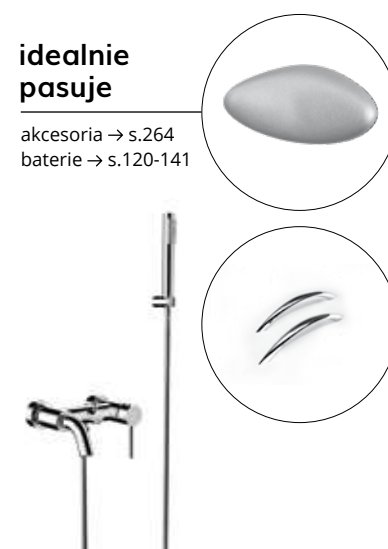

model	indeks	wymiary [cm]	obudowa H [cm]	pojemność [L]	cena netto [PLN]
mia 120	#WAM-120-NS	120 x 120	54	115	930
mia 130	#WAM-130-NS	130 x 130	54	140	1000
mia 140	#WAM-140-NS	140 x 140	54	250	1110
obudowa 120	OAM-120-NS	120			380
obudowa 130	OAM-130-NS	130			380
obudowa 140	OAM-140-NS	140			380

Wanna dostępna również z powłoką Besco BeSafe za dopłatą 340 PLN
Wanna w komplecie ze stelażem
Materiał: Akryl sanitarny

A	B	C	D	E	F	G	H	I	J	K	L	M	N
1200	1200	400	575	70	630	35	640	1200	800	460	630	112	-
1300	1300	400	575	70	720	35	740	1280	870	530	720	122.5	-
1400	1400	430	575	70	810	35	780	1455	1060	560	810	134.5	-