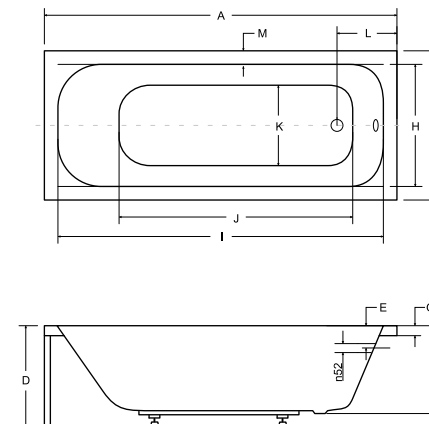

bona wanna prostokątna

wanna prostokątna continea