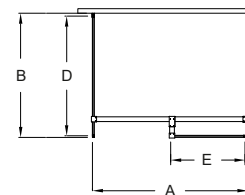

cechy kabiny

- Bezpieczne szkło 8 mm
- Profil i wsporniki czarny matt
- Regulacja przyścienna niwelacja nierówności ściany
- Max. długość wspornika 120 cm
- Uniwersalny model: prawy/lewy montaż
- Powłoka Besco ProClean w standardzie

Dedykowane brodziki:

Axim UltraSlim, Alpina SlimLine, Nox UltraSlim

Dedykowane odpływy liniowe z serii Virgo