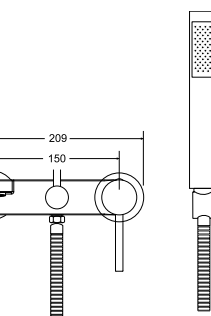

100% mosiądz wysoka jakość materiału

design precyzyjne wykonanie detali

idealna wysokość do wariantów wolnostojących Besco

decco baterie

new

model	indeks	cena netto [PLN]
umywalkowa podtynkowa chrom	BU-DS-CH	775
umywalkowa podtynkowa czarny matt	BU-DS-CZ	910
umywalkowa podtynkowa złota	BU-DS-ZL	910