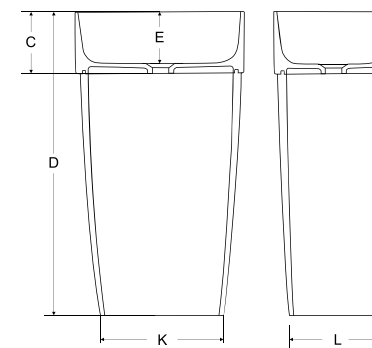

Wanny wolnostojące
i umywalki

designed by Marcin Jędrzak