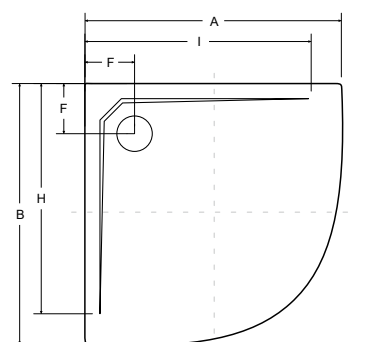

asco ultraslim brodzik półokrągły

model	indeks	wymiary [cm]	cena netto [PLN]
asco 80	BMAS-80	80 x 80 x 2	790
asco 90	BMAS-90	90 x 90 x 2	820

Forma brodzików UltraSlim umożliwia montaż brodzika na posadzce lub w wpuszczenie go w podłoże
Brodzik dostępny również z powłoką Besco BeSafe za dopłatą 240 PLN
Syfon brodzikowy fi 90 mm gold za dopłatą 250 PLN
Promień 55 cm
Odpływ fi 90 mm
Materiał: Mineral DuraBe

idealnie pasuje

kabiny → s.150-155
akcesoria → s.264

A	B	C	D	E	F	G	H	I	J	K	L	M	N
795	795	24	35	46	170	-	740	740	-	-	-	-	-
895	895	24	35	46	170	-	840	840	-	-	-	-	-