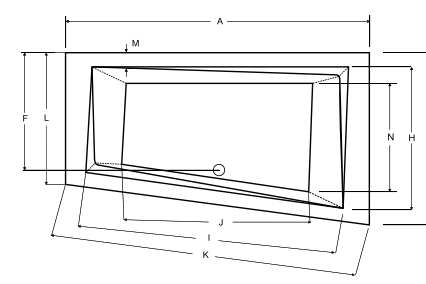

intima wanna asymetryczna

model	indeks	wymiary [cm]	obudowa H [cm]	pojemność [L]	cena netto [PLN]
intima 150 p/l	#WAIT-150-NP / NL	150 x 85	52	168	875
intima 160 p/l	#WAIT-160-NP / NL	160 x 90	52	193	1045
obudowa 150 p/l	OAIT-150-NS	150			385
obudowa 160 p/l	OAIT-160-NS	160			385

Wanna dostępna również z powłoką Besco BeSafe za dopłatą 340 PLN
Obudowa uniwersalna: prawy/lewy montaż, zawiera panel czołowy oraz panel boczny
Wanna w komplecie ze stelażem
Materiał: Akryl sanitarny

idealnie pasuje

akcesoria → s.264
baterie → s.120-141

A	B	C	D	E	F	G	H	I	J	K	L	M	N
1500	850	415	555	85	530	35	660	1280	920	1510	650	70	530
1600	900	415	555	85	560	35	710	1360	1040	1610	650	70	600

wanna asymetryczna intima slim

slim effect

model	indeks	wymiary [cm]	obudowa H [cm]	pojemność [L]	cena netto [PLN]
intima slim 150 p/l	#WAIT-150-SP / SL	150 x 85	-	168	1260
intima slim 160 p/l	#WAIT-160-SP / SL	160 x 90	-	193	1385

Wanna dostępna również z powłoką Besco BeSafe za dopłatą 340 PLN
Wanna idealna pod zabudowę
Wanna w komplecie ze stelażem
Materiał: Akryl sanitarny

idealnie pasuje

akcesoria → s.264
parawany → s.218-233

A	B	C	D	E	F	G	H	I	J	K	L	M	N
1500	850	415	-	85	530	15	660	1280	920	1510	650	70	530
1600	900	415	-	85	560	15	710	1360	1040	1610	650	70	600