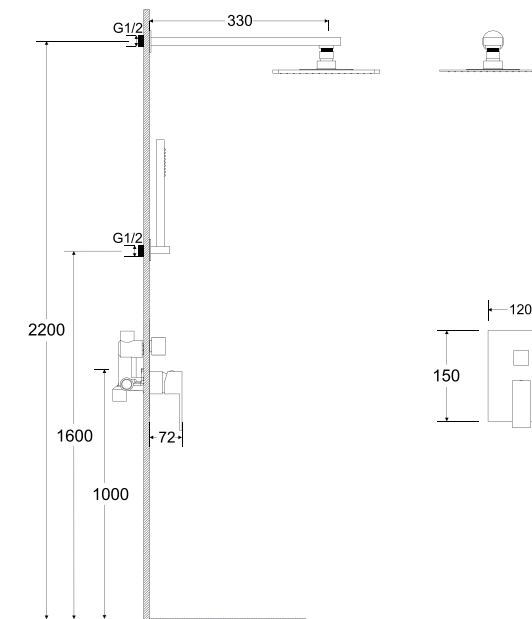

model	indeks	cena netto [PLN]
zestaw prysznicowy I chrom	BP-AI-CH	975
zestaw prysznicowy I czarny matt	BP-AI-CZ	1125
zestaw prysznicowy I złoty	BP-AI-ZL	1195
zestaw prysznicowy II chrom	BP-AII-CH	1055
zestaw prysznicowy II czarny matt	BP-AII-CZ	1225
zestaw prysznicowy II złoty	BP-AII-ZL	1295

Zestawy w sprzedaży od lipca 2021

- Kerox ceramiczna głowica
- Neoperl perlator
- Easy Fix zestaw montażowy
- Neoperl wewnętrzne wężyki, przyłącz 1/2 cala
- Wąż natryskowy odporny na skręcenia
- wygodny przełącznik natrysk/wanna
- optymalny przepływ wody
- 100% mosiądz wysoka jakość materiału
- design precyzyjne wykonanie detali
- idealna wysokość do wariantów wolnostojących Besco