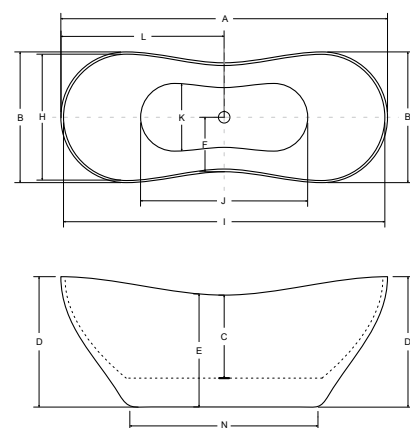

viya wanna wolnostojąca

Wanny wolnostojące i umywalki

model	indeks	wymiary [cm]	pojemność [L]	cena netto [PLN]
viya 160	#WMD-160-V	160 x 70	170	4285
viya b&w 160	#WMD-160-VBW	160 x 70	170	5440
viya glam 160	#WMD-160-VZ / VS / VG	160 x 70	170	6600