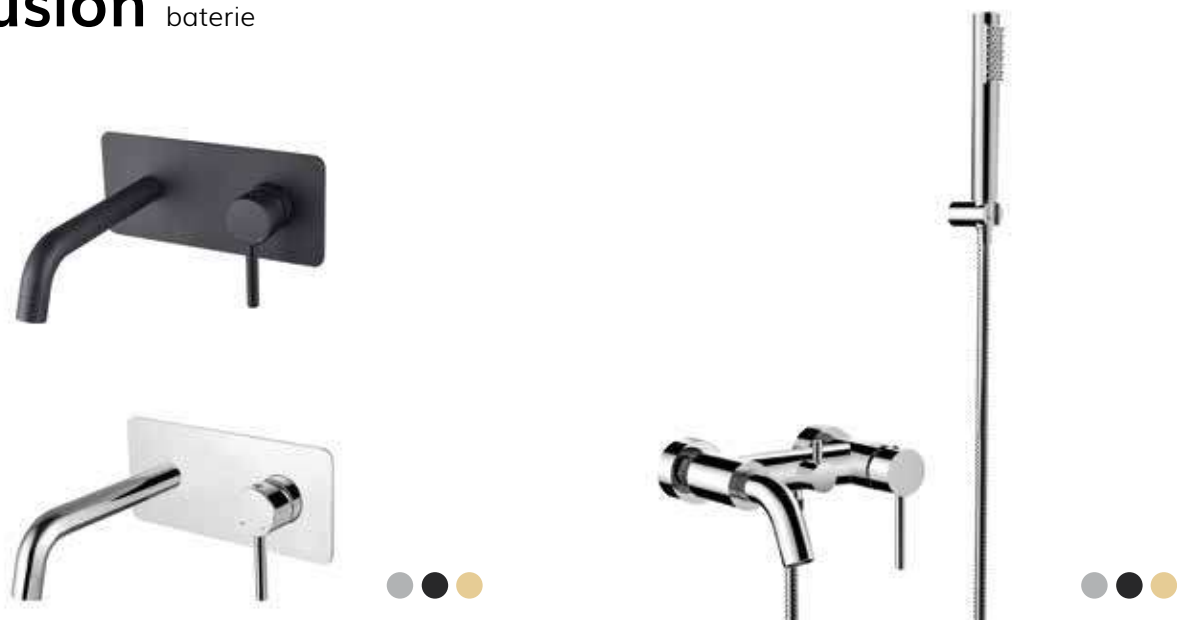

 **Kerox**
ceramiczna
głowica

 **Neoperl**
perlator

 **Easy Fix**
zestaw
montażowy

 **Neoperl**
wewnętrzne
wężyki,
przyłącz
1/2 cala

 **wąż**
natryskowy
odporny na
skręcenia

 **wygodny**
przełącznik
natryski/wanna

 **optymalny**
przepływ
wody

 **100% mosiądz**
wysoka jakość
materiału

 **design**
precyzyjne
wykończenie
detali

 **idealna**
wysokość
do wanien
wolnostojących
Besco

illusion baterie

model	indeks	cena netto [PLN]
umywalkowa podtynkowa chrom	BU-IS-CH	775
umywalkowa podtynkowa czarny matt	BU-IS-CZ	910
umywalkowa podtynkowa złota	BU-IS-ZL	910