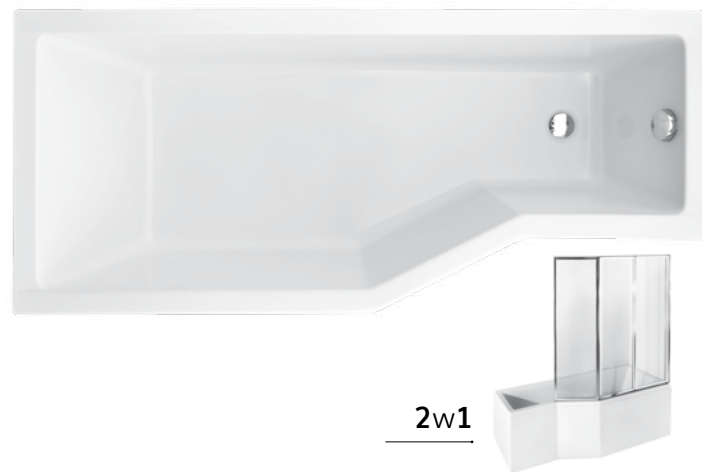

model	indeks	wymiary [cm]	obudowa H [cm]	pojemność [L]	cena netto [PLN]
luksja 148	#WAL-150-NS	148 x 148	62	310	1290
obudowa 148	OAL-150-NS	148			515

Wanna dostępna również z powłoką Besco BeSafe za dopłatą 340 PLN
 Wanna w komplecie ze stelażem
 Materiał: Akryl sanitarny

A	B	C	D	E	F	G	H	I	J	K	L	M	N
1490	1490	520	655	90	850	35	790	1630	1100	600	850	147.5	-

wanna prawa

wanna lewa

2w1

2w1

model	indeks	wymiary [cm]	obudowa H [cm]	pojemność [L]	cena netto [PLN]
integra 150 p/l	#WAI-150-PP / PL	150 x 75	52	170	775
integra 170 p/l	#WAI-170-PP / PL	170 x 75	52	190	845
integra 150 p/l + parawan 2-skrzydłowy	#WAI-150-PP2 / PL2	150 x 75	52	170	1425
integra 170 p/l + parawan 2-skrzydłowy	#WAI-170-PP2 / PL2	170 x 75	52	190	1495
integra 150 p/l + parawan 3-skrzydłowy	#WAI-150-PP3 / PL3	150 x 75	52	170	1620
integra 170 p/l + parawan 3-skrzydłowy	#WAI-170-PP3 / PL3	170 x 75	52	190	1695
obudowa 150 p/l	#OAI-150-NS	150			375
obudowa 170 p/l	#OAI-170-NS	170			375