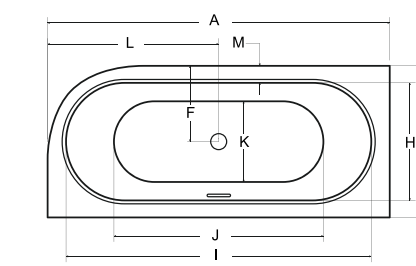

avita slim wanna asymetryczna

wanna asymetryczna **avita slim+**

Wanny Besco

wanna lewa

wanna lewa

slim effect

slim effect

model	indeks	wymiary [cm]	obudowa H [cm]	pojemność [L]	cena netto [PLN]
avita slim 150 p/l	#WAV-150-NPS / NLS	150 x 75	-	150	1010
avita slim 160 p/l	#WAV-160-NPS / NLS	160 x 75	-	153	1045
avita slim 170 p/l	#WAV-170-NPS / NLS	170 x 75	-	190	1075
avita slim 180 p/l	#WAV-180-NPS / NLS	180 x 80	-	210	1150