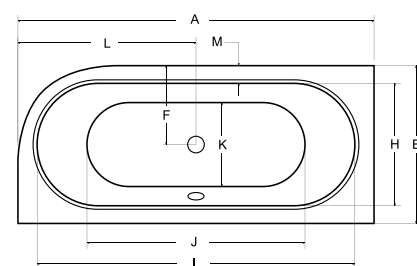

avita slim wanna asymetryczna

wanna asymetryczna **avita slim+**

Wanny Besco

wanna lewa

wanna lewa

slim effect

slim effect

model	indeks	wymiary [cm]	obudowa H [cm]	pojemność [L]	cena netto [PLN]
avita slim 150 p/l	#WAV-150-NPS / NLS	150 x 75	-	150	1010
avita slim 160 p/l	#WAV-160-NPS / NLS	160 x 75	-	153	1045
avita slim 170 p/l	#WAV-170-NPS / NLS	170 x 75	-	190	1075
avita slim 180 p/l	#WAV-180-NPS / NLS	180 x 80	-	210	1150