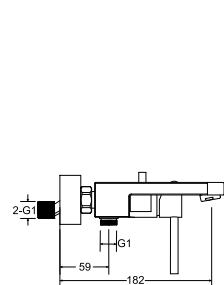

100% mosiądz wysoka jakość materiału

design precyzyjne wykonanie detali

idealna wysokość do wariantów wolnostojących Besco

decco baterie

new

model	indeks	cena netto [PLN]
umywalkowa podtynkowa chrom	BU-DS-CH	775
umywalkowa podtynkowa czarny matt	BU-DS-CZ	910
umywalkowa podtynkowa złota	BU-DS-ZL	910