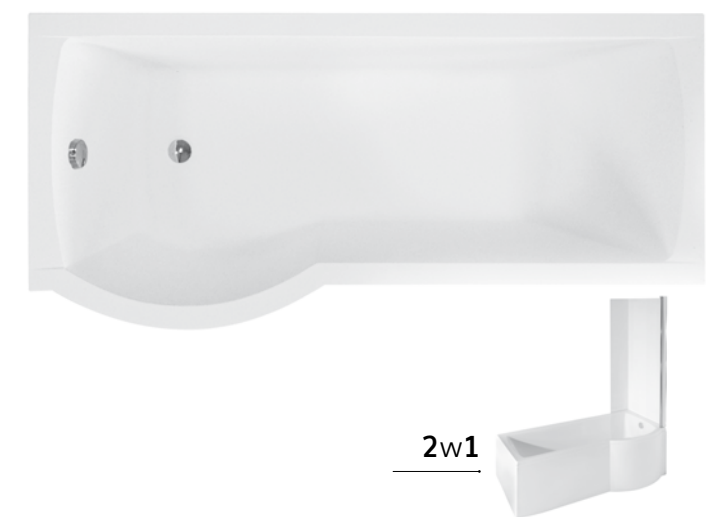

A	B	C	D	E	F	G	H	I	J	K	L	M	N
1490	1490	520	655	90	850	35	790	1630	1100	600	850	147.5	-

wanna prawa

wanna lewa

2w1

2w1

model	indeks	wymiary [cm]	obudowa H [cm]	pojemność [L]	cena netto [PLN]
integra 150 p/l	#WAI-150-PP / PL	150 x 75	52	170	775
integra 170 p/l	#WAI-170-PP / PL	170 x 75	52	190	845
integra 150 p/l + parawan 2-skrzydłowy	#WAI-150-PP2 / PL2	150 x 75	52	170	1425
integra 170 p/l + parawan 2-skrzydłowy	#WAI-170-PP2 / PL2	170 x 75	52	190	1495
integra 150 p/l + parawan 3-skrzydłowy	#WAI-150-PP3 / PL3	150 x 75	52	170	1620
integra 170 p/l + parawan 3-skrzydłowy	#WAI-170-PP3 / PL3	170 x 75	52	190	1695
obudowa 150 p/l	#OAI-150-NS	150			375
obudowa 170 p/l	#OAI-170-NS	170			375

W kompletach parawan Ambition Premium 2- lub 3-skrzydłowy
 Wanna dostępna również z powłoką Besco BeSafe za dopłatą 340 PLN
 Obudowa uniwersalna: prawy/lewy montaż, zawiera panel czółowy oraz panel boczny
 Wanna w komplecie ze stelażem
 Materiał: Akryl sanitarny / szkło hartowane