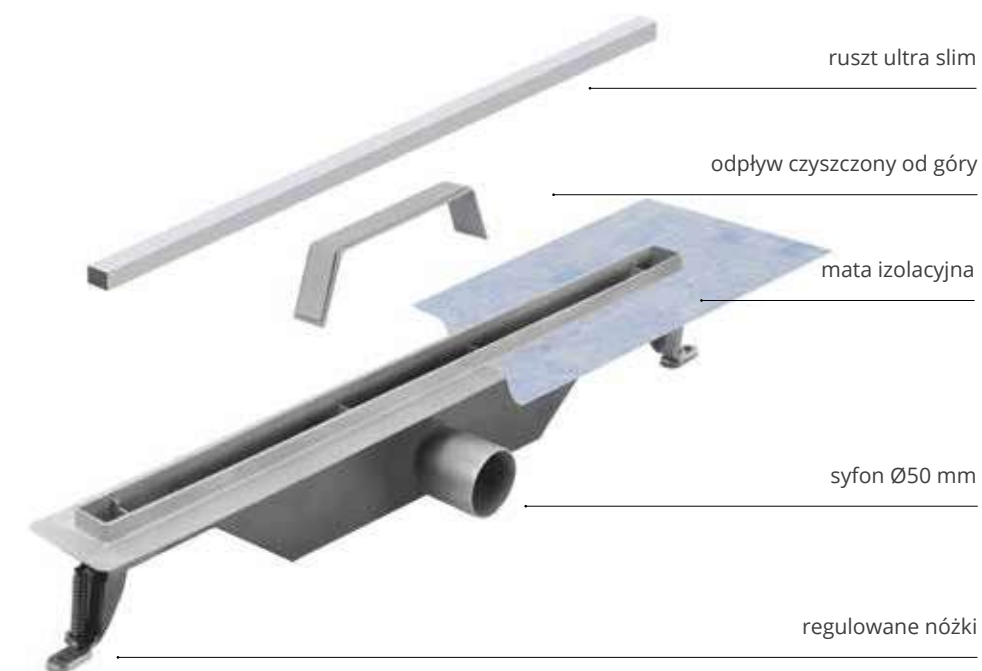

Zestawy
kompletne
gotowe do
montażu!

nowoczesny
design
technologia
slim

odpływ virgo

odpływ virgo slim

virgo duo odpływ liniowy

ruszt 2w1, opcja chrom

model	indeks	wymiary [cm]	cena netto [PLN]
virgo duo 60	OL-60-VD	60 x 6	485
virgo duo 70	OL-70-VD	70 x 6	500
virgo duo 80	OL-80-VD	80 x 6	520
virgo duo 90	OL-90-VD	90 x 6	530