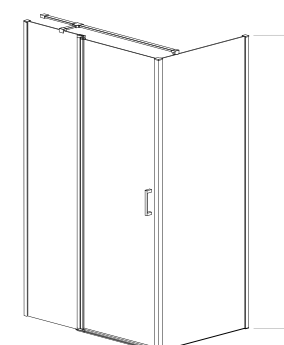

exo-ch panel boczny

panel boczny exo-ch black

new

new

cechy panelu

- Bezpieczne szkło 6 mm
- Profil chrom błysk
- Regulacja przyścienna niwelacja nierówności ściany
- Uniwersalny model: prawy/lewy montaż
- Powłoka Besco ProClean w standardzie

Dedykowane drzwi prysznicowe:
Exo-H, Exo-C

cechy panelu

- Bezpieczne szkło 6 mm
- Profil czarny matt
- Regulacja przyścienna niwelacja nierówności ściany
- Uniwersalny model: prawy/lewy montaż
- Powłoka Besco ProClean w standardzie

Dedykowane drzwi prysznicowe:
Exo-H, Exo-C

model	indeks	wymiary [cm]	kolor szkła	cena netto [PLN]
panel exo-ch 80	PCH-80-190C	80 x 190	przejrzyste	625
panel exo-ch 90	PCH-90-190C	90 x 190	przejrzyste	675
panel exo-ch 100	PCH-100-190C	100 x 190	przejrzyste	725

Panel w sprzedaży od lipca 2021

A	B	C	D	E	F
800	1900	-	-	800	-
900	1900	-	-	900	-
1000	1900	-	-	1000	-

idealnie pasuje

odpływy → s.208-215
baterie → s.120-141

stwórz swoją kabinę, łącząc drzwi Exo-C lub Exo-H z panelem bocznym!

idealnie pasuje

odpływy → s.208-215
baterie → s.120-141

stwórz swoją kabinę, łącząc drzwi Exo-C Black z panelem bocznym!

model	indeks	wymiary [cm]	kolor szkła	cena netto [PLN]
panel exo-ch black 80	PCH-8B-190C	80 x 190	przejrzyste	650
panel exo-ch black 90	PCH-9B-190C	90 x 190	przejrzyste	700
panel exo-ch black 100	PCH-10B-190C	100 x 190	przejrzyste	750

Panel w sprzedaży od lipca 2021

A	B	C	D	E	F
800	1900	-	-	800	-
900	1900	-	-	900	-
1000	1900	-	-	1000	-