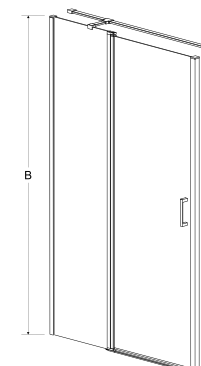

Dedykowane odpływy liniowe z serii Virgo

model	indeks	wymiary [cm]	kolor szkła	cena netto [PLN]
exo-c 100	EC-100-190C	100 x 190	przejrzyste	1225
exo-c 110	EC-110-190C	110 x 190	przejrzyste	1260
exo-c 120	EC-120-190C	120 x 190	przejrzyste	1295

Drzwi w sprzedaży od lipca 2021

A	B	C	D	E	F
260	1900	650	-	-	-
360	1900	650	-	-	-
460	1900	650	-	-	-