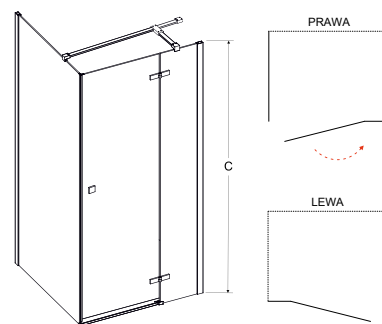

pixa 195 kabina prysznicowa prostokątna

kabina prysznicowa kwadratowa pixa 195

Kabiny prysznicowe

cechy kabiny

- Bezpieczne szkło hartowane 6 mm
- Profil, zawiasy i wsporniki chrom błysk
- Regulacja przyścienna niwelacja nierówności ściany:
- Pixa 100x80: 98-100 cm / 78-80 cm
- Pixa 100x90: 98-100 cm / 88-90 cm
- Pixa 120x80: 118-120 cm / 78-80 cm
- Pixa 120x90: 118-120 cm / 88-90 cm
- Zawiasy unoszące drzwi, zlicowane z taflą szkła
- Listwa progowa zwiększająca szczelność kabiny
- Szerokość wejścia:
- Pixa 100x80: 58.2 cm
- Pixa 100x90: 58.2 cm
- Pixa 120x80: 58.2 cm
- Pixa 120x90: 58.2 cm
- Powłoka Besco ProClean w standardzie

Dedykowane brodziki:
Axim UltraSlim, Alpina SlimLine, Nox UltraSlim

Dedykowane odpływy liniowe z serii Virgo

cechy kabiny

- Bezpieczne szkło hartowane 6 mm
- Profil, zawiasy i wsporniki chrom błysk
- Regulacja przyścienna niwelacja nierówności ściany:
- Pixa 90: 88-90 cm / stronę
- Zawiasy unoszące drzwi, zlicowane z taflą szkła
- Listwa progowa, zwiększająca szczelność kabiny
- Szerokość wejścia:
- Pixa 90: 58.2 cm
- Powłoka Besco ProClean w standardzie

Dedykowane brodziki:
Axim UltraSlim, Acro UltraSlim, Aquarius SlimLine

Dedykowane odpływy liniowe z serii Virgo

model	indeks	wymiary [cm]	kolor szkła	cena netto [PLN]
pixa 100 p/l	PPP / PPL-108-195C	100 x 80 x 195	przejrzyste	1875
pixa 100 p/l	PPP / PPL-109-195C	100 x 90 x 195	przejrzyste	1875
pixa 120 p/l	PPP / PPL-128-195C	120 x 80 x 195	przejrzyste	1900
pixa 120 p/l	PPP / PPL-129-195C	120 x 90 x 195	przejrzyste	1920

A	B	C	D	E	F	G	H
980-1000	780-800	1950	398-428	582	-	-	-
980-1000	880-900	1950	398-428	582	-	-	-
1180-1200	780-800	1950	598-618	582	-	-	-
1180-1200	880-900	1950	598-618	582	-	-	-

idealnie pasuje

brodziki → s.197-204
baterie → s.120-141