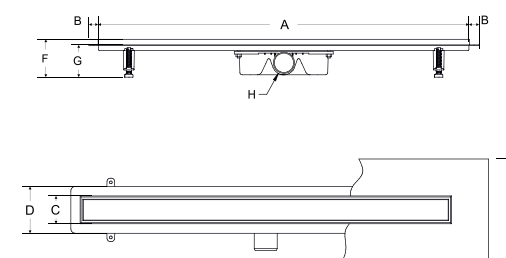

virgo black / white odpływ liniowy

odpływ liniowy **virgo slim**

model	indeks	wymiary [cm]	cena netto [PLN]
virgo black 60	OL-60-VBL	60 x 6	555
virgo black 70	OL-70-VBL	70 x 6	570
virgo black 80	OL-80-VBL	80 x 6	585
virgo black 90	OL-90-VBL	90 x 6	605
virgo white 60	OL-60-VW	60 x 6	555
virgo white 70	OL-70-VW	70 x 6	570
virgo white 80	OL-80-VW	80 x 6	585

Materiał: stal / ABS / szkło

cechy odpływu

- rynienka slim, szerokość 6 cm
- niska wysokość zabudowy (62 mm od kolnierza)
- przyłącz Ø 50 mm
- przepustowość syfonu do 56 l/min
- syfon czyszczony od góry
- ruszt wykończenie czarne / białe szkło hartowane
- komplet zawiera: rynienkę z syfonem i nóżkami montażowymi, ruszt oraz matę uszczelniającą

A	B	C	D	E	F	G	H	I
600	30	60	120	240	75-115	62-102	50	-
700	30	60	120	240	75-115	62-102	50	-
800	30	60	120	240	75-115	62-102	50	-
900	30	60	120	240	75-115	62-102	50	-

idealnie pasuje

kabiny → s.149-175
drzwi → s.182-193

cechy odpływu

- rynienka ultraslim, szerokość 3 cm
- wysokość zabudowy (75 mm od kolnierza)
- przyłącz Ø 50 mm
- przepustowość syfonu do 27 l/min
- syfon czyszczony od góry
- ruszt wykończenie chrom szczotkowany
- komplet zawiera: rynienkę z syfonem i nóżkami montażowymi, ruszt oraz matę uszczelniającą

model	indeks	wymiary [cm]	cena netto [PLN]
virgo slim 60	OL-60-VS	60 x 3	625
virgo slim 70	OL-70-VS	70 x 3	640
virgo slim 80	OL-80-VS	80 x 3	660
virgo slim 90	OL-90-VS	90 x 3	675

Materiał: stal

idealnie pasuje

kabiny → s.149-175
drzwi → s.182-193

A	B	C	D	E	F	G	H	I
600	20	30	70	240	90-130	75-115	50	-
700	20	30	70	240	90-130	75-115	50	-
800	20	30	70	240	90-130	75-115	50	-
900	20	30	70	240	90-130	75-115	50	-