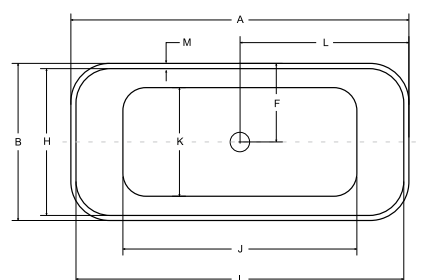

assos wanna wolnostojąca

designed by Marcin Jędrzak

model	indeks	wymiary [cm]	pojemność [L]	cena netto [PLN]
assos 160	#WMD-160-A	160 x 70	170	4555
assos b&w 160	#WMD-160-ABW	160 x 70	170	5730
assos glam 160	#WMD-160-AZ / AS / AG	160 x 70	170	6870

Odpiływ klik-klak w cenie wanny
Odpiływ klik-klak czyszczony od góry za dopłatą 115 PLN
Odpiływ klik-klak white, black lub gold czyszczony od góry za dopłatą 270 PLN
Wanna dostępna we wszystkich kolorach palety RAL w pełnym kolorze lub w opcji dwukolorowej za dopłatą 100% do ceny wanny *kolor czarny +40%
Wanna dostępna w wykończeniu Besco Glam, w kolorach: złotym, srebrnym lub grafitowym
Materiał: Mineral DuraBe

idealnie pasuje

umywalki → s.84-105
baterie → s.120-141

jedna wanna, wiele możliwości

A	B	C	D	E	F	G	H	I	J	K	L	M	N
1590	700	480	640	-	350	-	660	1550	1080	480	795	20	1050