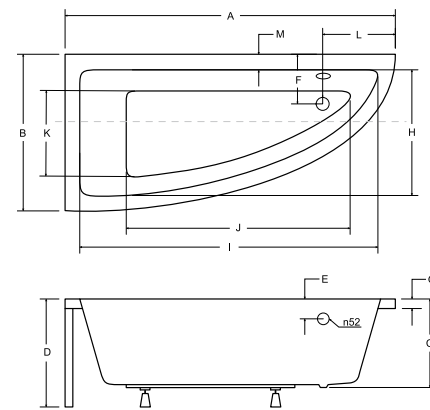

praktika wanna asymetryczna

wanna asymetryczna luna

model	indeks	wymiary [cm]	obudowa H [cm]	pojemność [L]	cena netto [PLN]
praktika 140 p/l	#WAP-140-NP / NL	140 x 70	54	132	570
praktika 150 p/l	#WAP-150-NP / NL	150 x 70	55	142	590
obudowa 140 p/l	OAP-140-NP / NL	140			370
obudowa 150 p/l	OAP-150-NP / NL	150			380

Wanna dostępna również z powłoką Besco BeSafe za dopłatą 340 PLN
Obudowa prawa lub lewa
Wanna w komplecie ze stelażem
Materiał: Akryl sanitarny

idealnie pasuje

akcesoria → s.264
baterie → s.120-141

idealnie pasuje

akcesoria → s.264
baterie → s.120-141

model	indeks	wymiary [cm]	obudowa H [cm]	pojemność [L]	cena netto [PLN]
luna 150 p/l	#WAL-150-NP / NL	150 x 80	57	155	765
obudowa 150 p/l	OAL-150-NP / NL	150			380

Wanna dostępna również z powłoką Besco BeSafe za dopłatą 340 PLN
Obudowa prawa lub lewa
Wanna w komplecie ze stelażem
Materiał: Akryl sanitarny

A	B	C	D	E	F	G	H	I	J	K	L	M	N
1380	700	385	575	70	190	35	570	1240	940	450	250	65	-
1500	700	385	585	70	200	35	560	1340	1050	450	260	70	-

A	B	C	D	E	F	G	H	I	J	K	L	M	N
1500	800	440	605	70	290	35	590	1330	1010	400	300	70	-