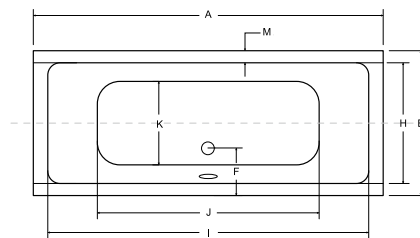

quadro wanna prostokątna

wanna prostokątna **quadro slim**