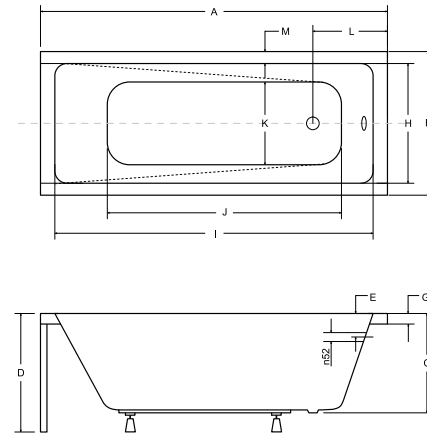

duo slide II / panel
→ s.66-67

150x150
170x150
panel
70x150

modern wanna prostokątna

wanna prostokątna **modern slim**

slim effect

model	indeks	wymiary [cm]	obudowa H [cm]	pojemność [L]	cena netto [PLN]
modern 120	#WAM-120-MO	120 x 70	52	126	405
modern 130	#WAM-130-MO	130 x 70	52	130	445
modern 140	#WAM-140-MO	140 x 70	50	136	450
modern 150	#WAM-150-MO	150 x 70	50	149	460
modern 160	#WAM-160-MO	160 x 70	50	162	490
modern 170	#WAM-170-MO	170 x 70	55	168	580
modern 180	#WAM-180-MO	180 x 80	52	210	690
obudowa uni 120	#OAP-120-UNI	120			305
obudowa uni 130	#OAP-130-UNI	130			310
obudowa uni 140	#OAP-140-UNI	140			330
obudowa uni 150	#OAP-150-UNI	150			330
obudowa uni 160	#OAP-160-UNI	160			330
obudowa uni 170	#OAP-170-UNI	170			330
obudowa uni 180	#OAP-180-UNI	180			330