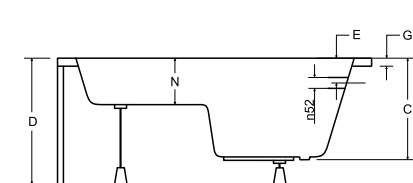

aria prosafe wanna prostokątna płytka

wanna prostokątna z siedziskiem **aria rehab**

profilowane siedzisko

model	indeks	wymiary [cm]	obudowa H [cm]	pojemność [L]	cena netto [PLN]
aria prosafe 140	#WAA-140-PS	140 x 70	-	118	630
aria prosafe 150	#WAA-150-PS	150 x 70	-	130	655

Produkt w programie „Łazienka bez barier”
Wanna dostępna również z powłoką Besco BeSafe za dopłatą 340 PLN
Wanna w komplecie ze stelażem
Materiał: Akryl sanitarny

model	indeks	wymiary [cm]	obudowa H [cm]	pojemność [L]	cena netto [PLN]
aria rehab 120	#WAR-120-PA	120 x 70	52	100	565
obudowa uni 120	#OAP-120-UNI	120			305

Produkt w programie „Łazienka bez barier”
Wanna dostępna również z powłoką Besco BeSafe za dopłatą 340 PLN
Obudowa zawiera panel czołowy oraz panel boczny
Wanna w komplecie ze stelażem
Materiał: Akryl sanitarny