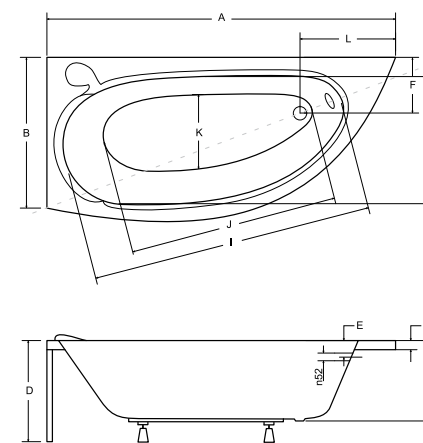

idealnie pasuje

akcesoria → s.264
baterie → s.120-141

wanna asymetryczna mini

wanna lewa

model	indeks	wymiary [cm]	obudowa H [cm]	pojemność [L]	cena netto [PLN]
mini 150 p/l	#WAM-150-MNP / MNL	150 x 70	50	140	670
obudowa 150 p/l	OAM-150-MNP / MNL	150			380