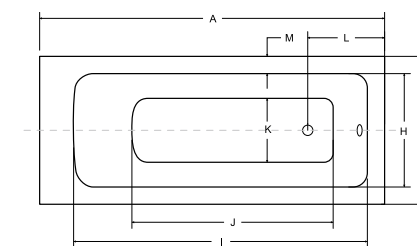

Cena obejmuje wykonanie otworu w blacie, przy zakupie szafki z umywalką Besco

wanny prostokątne

talía
→ s.241

100x70
110x70
120x70
130x70

majka nova
→ s.241

120x70
140x70
150x70
160x70
170x70

bona
→ s.242

140x70
150x70
160x70
170x70
180x80
190x80