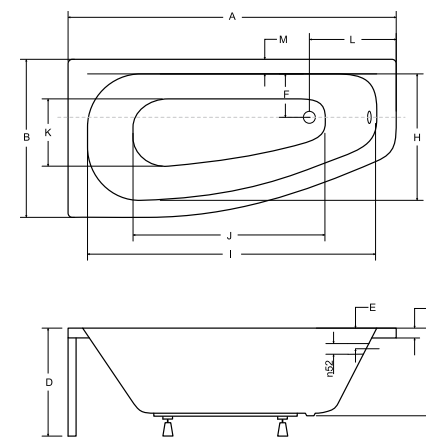

praktika wanna asymetryczna

wanna asymetryczna luna

wanna lewa

wanna lewa

model	indeks	wymiary [cm]	obudowa H [cm]	pojemność [L]	cena netto [PLN]
praktika 140 p/l	#WAP-140-NP / NL	140 x 70	54	132	570
praktika 150 p/l	#WAP-150-NP / NL	150 x 70	55	142	590
obudowa 140 p/l	OAP-140-NP / NL	140			370
obudowa 150 p/l	OAP-150-NP / NL	150			380