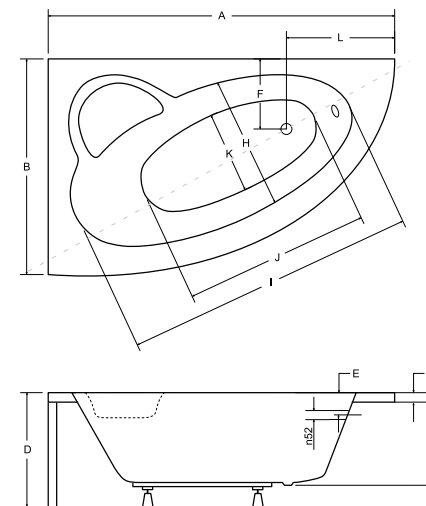

A	B	C	D	E	F	G	H	I	J	K	L	M	N
1500	800	440	605	70	290	35	590	1330	1010	400	300	70	-

milena wanna asymetryczna

wanna asymetryczna **natalia**

wanna lewa

wanna lewa

model	indeks	wymiary [cm]	obudowa H [cm]	pojemność [L]	cena netto [PLN]
milena 150 p/l	#WAM-150-NP / NL	150 x 70	50	140	740
milena premium 150 p/l	#WAM-150-NP\$ / NL\$	150 x 70	50	140	1140
obudowa 150 p/l	OAM-150-NP / NL	150			380