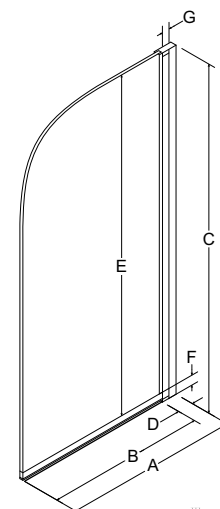

model	indeks	wymiary [cm]	kolor szkła	cena netto [PLN]
ambition 1	PA-1S-CZ	75 x 130	przejrzyste	530
ambition 1	PA-1S	75 x 130	przejrzyste z motywem	530

idealnie pasuje

wanny

A	B	C	D	E	F	G	H	I
750	675	1300	75	1275	25	25	-	-