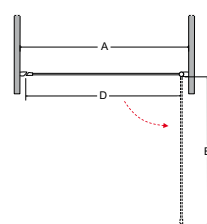

Dedykowane odpływy liniowe z serii Virgo

model	indeks	wymiary [cm]	kolor szkła	cena netto [PLN]
sinco 80	DS-80	80 x 195	przejrzyste	970
sinco 90	DS-90	90 x 195	przejrzyste	970

A	B	C	D	E	F	G	H
780-815	677	1950	673	-	-	-	-
880-915	777	1950	773	-	-	-	-