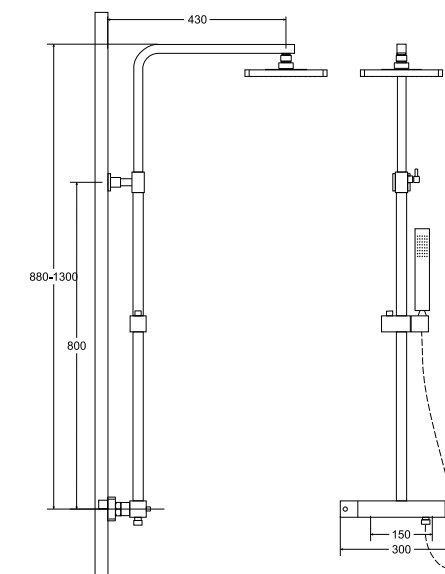

model	indeks	cena netto [PLN]
zestaw termostatyczny chrom	BP-MVT-CH	1845
zestaw termostatyczny czarny matt	BP-MVT-CZ	2050

Baterie