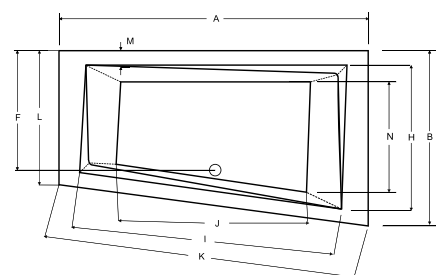

intima wanna asymetryczna

model	indeks	wymiary [cm]	obudowa H [cm]	pojemność [L]	cena netto [PLN]
intima 150 p/l	#WAIT-150-NP / NL	150 x 85	52	168	875
intima 160 p/l	#WAIT-160-NP / NL	160 x 90	52	193	1045
obudowa 150 p/l	OAIT-150-NS	150			385
obudowa 160 p/l	OAIT-160-NS	160			385

Wanna dostępna również z powłoką Besco BeSafe za dopłatą 340 PLN
Obudowa uniwersalna: prawy/lewy montaż, zawiera panel czołowy oraz panel boczny
Wanna w komplecie ze stelażem
Materiał: Akryl sanitarny

idealnie pasuje

akcesoria → s.264
baterie → s.120-141

A	B	C	D	E	F	G	H	I	J	K	L	M	N
1500	850	415	555	85	530	35	660	1280	920	1510	650	70	530
1600	900	415	555	85	560	35	710	1360	1040	1610	650	70	600

wanna asymetryczna intima slim

slim effect

model	indeks	wymiary [cm]	obudowa H [cm]	pojemność [L]	cena netto [PLN]
intima slim 150 p/l	#WAIT-150-SP / SL	150 x 85	-	168	1260
intima slim 160 p/l	#WAIT-160-SP / SL	160 x 90	-	193	1385

Wanna dostępna również z powłoką Besco BeSafe za dopłatą 340 PLN
Wanna idealna pod zabudowę
Wanna w komplecie ze stelażem
Materiał: Akryl sanitarny

idealnie pasuje

akcesoria → s.264
parawany → s.218-233

A	B	C	D	E	F	G	H	I	J	K	L	M	N
1500	850	415	-	85	530	15	660	1280	920	1510	650	70	530
1600	900	415	-	85	560	15	710	1360	1040	1610	650	70	600