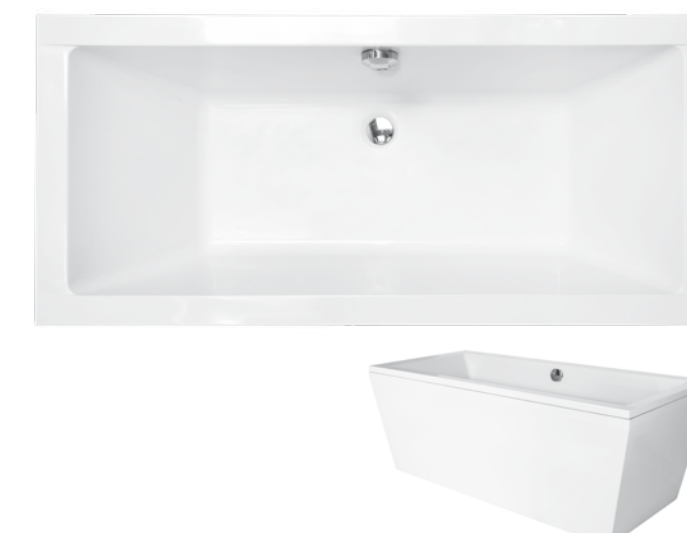

vista wanna wolnostojąca

wanna wolnostojąca **vena**

BEST seller

BEST seller

Wanny wolnostojące i urywki

model	indeks	wymiary [cm]	pojemność [L]	cena netto [PLN]
vista 140	#WKV-140-WS	140 x 75	155	3710
vista 150	#WKV-150-WS	150 x 75	180	3760
vista 160	#WKV-160-WS	160 x 75	185	3835
vista 170	#WKV-170-WS	170 x 75	195	3955