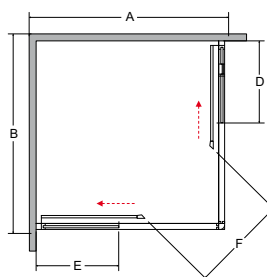

modern 165 kabina prysznicowa kwadratowa

kabina prysznicowa kwadratowa modern 185

cechy kabiny

- Bezpieczne szkło 6 mm
- Profil chrom błysk
- Regulacja przyścienna niwelacja nierówności ściany:
  Modern 80: 78.5-80.5 cm / stronę
  Modern 90: 88.5-90.5 cm / stronę
- Magnetyczna uszczelka w drzwiach
- Bezproblemowy i cichy przesuw drzwi
- Najwyższa jakość podwójnych nylonowo-stalowych rolek, które objęte są 3-letnią ochroną gwarancyjną door-to-door
- Możliwość wypięcia i odchylenia drzwi
- Szerokość wejścia:
  Modern 80: 41 cm
  Modern 90: 48 cm
- Powłoka Besco ProClean w standardzie z przejrzystym szkłem

Dedykowane brodziki:

Igor, Ares

idealnie pasuje

brodziki → s.252-253
baterie → s.120-141

sprawdź naszą kolekcję baterii i zestawów prysznicowych

model	indeks	wymiary [cm]	kolor szkła	cena netto [PLN]
modern 80	MK-80-165-C	80 x 80 x 165	przejrzyste	1390
modern 90	MK-90-165-C	90 x 90 x 165	przejrzyste	1390
modern 80	MK-80-165-M	80 x 80 x 165	mrożone	1390
modern 90	MK-90-165-M	90 x 90 x 165	mrożone	1390
modern 80	MK-80-165-G	80 x 80 x 165	grafitowe	1500
modern 90	MK-90-165-G	90 x 90 x 165	grafitowe	1500

A	B	C	D	E	F	G	H
785-805	785-805	1650	339	339	410	-	-
885-905	885-905	1650	389	389	480	-	-

idealnie pasuje

brodziki → s.198-205
→ s.253
baterie → s.120-141

sprawdź naszą kolekcję baterii i zestawów prysznicowych

cechy kabiny