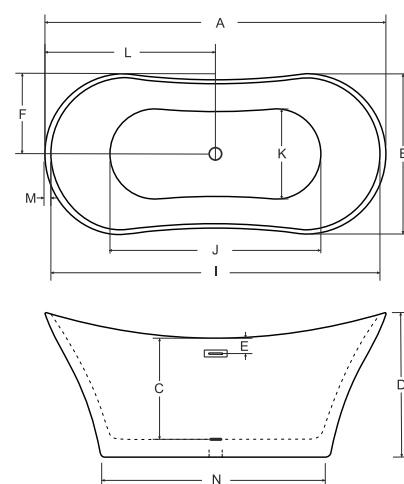

amber wanna wolnostojąca

wanna wolnostojąca **evita**

Wanny wolnostojące i umywalki