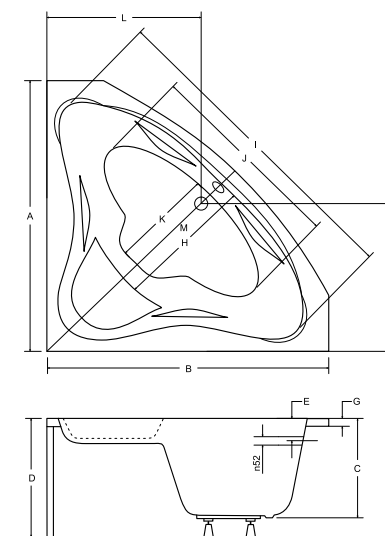

idealnie pasuje

akcesoria → s.264
 baterie → s.120-141

wanna symetryczna **ewa**

model	indeks	wymiary [cm]	obudowa H [cm]	pojemność [L]	cena netto [PLN]
ewa 134	#WAE-135-NS	134 x 134	54	190	1055
obudowa 134	OAE-135-NS	134			380