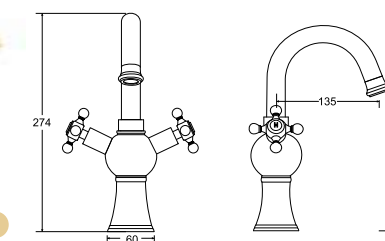

model	indeks	cena netto [PLN]
wolnostojąca I chrom	BW-RI-CH	2240
wolnostojąca I czarny matt	BW-RI-CZ	2355
wolnostojąca I złota	BW-RI-ZL	2355

model	indeks	cena netto [PLN]
umywalkowa II chrom	BU-RII-CH	660
umywalkowa II czarny matt	BU-RII-CZ	690
umywalkowa II złota	BU-RII-ZL	690

Kerox ceramiczna głowica

Neoperl perlator

Easy Fix zestaw montażowy

Neoperl wewnętrzne wężyki, przyłącz 1/2 cala

wąż natryskowy odporny na skręcenia

wygodny przełącznik natrysk/wanna

optymalny przepływ wody

100% mosiądz wysoka jakość materiału

design precyzyjne wykonanie detali

idealna wysokość do warien wolnostojących Besco