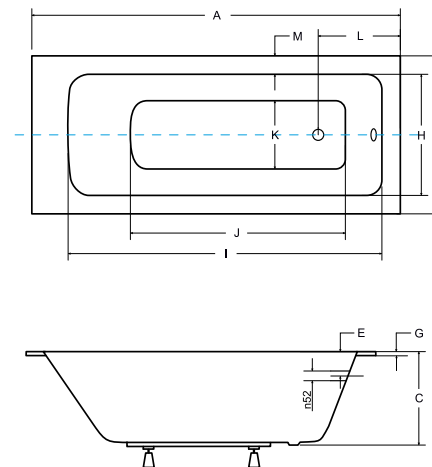

wanna prostokątna talía slim

Wanny Besco

new