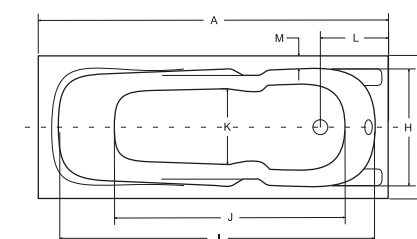

wanny prostokątne

100x70
110x70
120x70
130x70

120x70
140x70
150x70
160x70
170x70

140x70
150x70
160x70
170x70
180x80
190x80

wanna prostokątna **talía**

model	indeks	wymiary [cm]	obudowa H [cm]	pojemność [L]	cena netto [PLN]
talía 100	#WAT-100-PK	100 x 70	52	100	405
talía 110	#WAT-110-PK	110 x 70	52	110	420
talía 120	#WAT-120-PK	120 x 70	52	120	435
talía 130	#WAT-130-PK	130 x 70	52	130	480
obudowa 100	#OAT-100-PK	100			260
obudowa 110	#OAT-110-PK	110			275
obudowa 120	#OAT-120-PK	120			285
obudowa 130	#OAT-130-PK	130			290

Wanna dostępna również z powłoką Besco BeSafe za dopłatą 340 PLN
Obudowa zawiera panel czołowy oraz panel boczny
Wanna w komplecie ze stelażem
Materiał: Akryl sanitarny

A	B	C	D	E	F	G	H	I	J	K	L	M	N
1000	700	410	555	75	-	35	570	860	600	380	255	80	-
1100	700	400	555	80	-	35	570	960	700	380	255	80	-
1200	700	400	555	80	-	35	570	1060	800	380	255	80	-
1300	700	420	555	85	-	35	530	1100	800	360	255	80	-

wanny asymetryczne

140x90
160x100

140x80
150x100

140x70
150x70

idealnie pasuje

akcesoria → s.264
baterie → s.120-141

166x107

150x95

150x70

140x95
155x95
170x110

wanna prostokątna **majka nova**

model	indeks	wymiary [cm]	obudowa H [cm]	pojemność [L]	cena netto [PLN]
majka nova 120	#WAM-120-PK	120 x 70	52	126	425
majka nova 140	#WAM-140-PK	140 x 70	50	135	490
majka nova 150	#WAM-150-PK	150 x 70	50	154	530
majka nova 160	#WAM-160-PK	160 x 70	50	172	550
majka nova 170	#WAM-170-PK	170 x 70	55	186	660
obudowa uni 120	#OAP-120-UNI	120			305
obudowa uni 140	#OAP-140-UNI	140			330
obudowa uni 150	#OAP-150-UNI	150			330
obudowa uni 160	#OAP-160-UNI	160			330
obudowa uni 170	#OAP-170-UNI	170			330

Wanna dostępna również z powłoką Besco BeSafe za dopłatą 340 PLN
Obudowa zawiera panel czołowy oraz panel boczny
Wanna w komplecie ze stelażem
Materiał: Akryl sanitarny