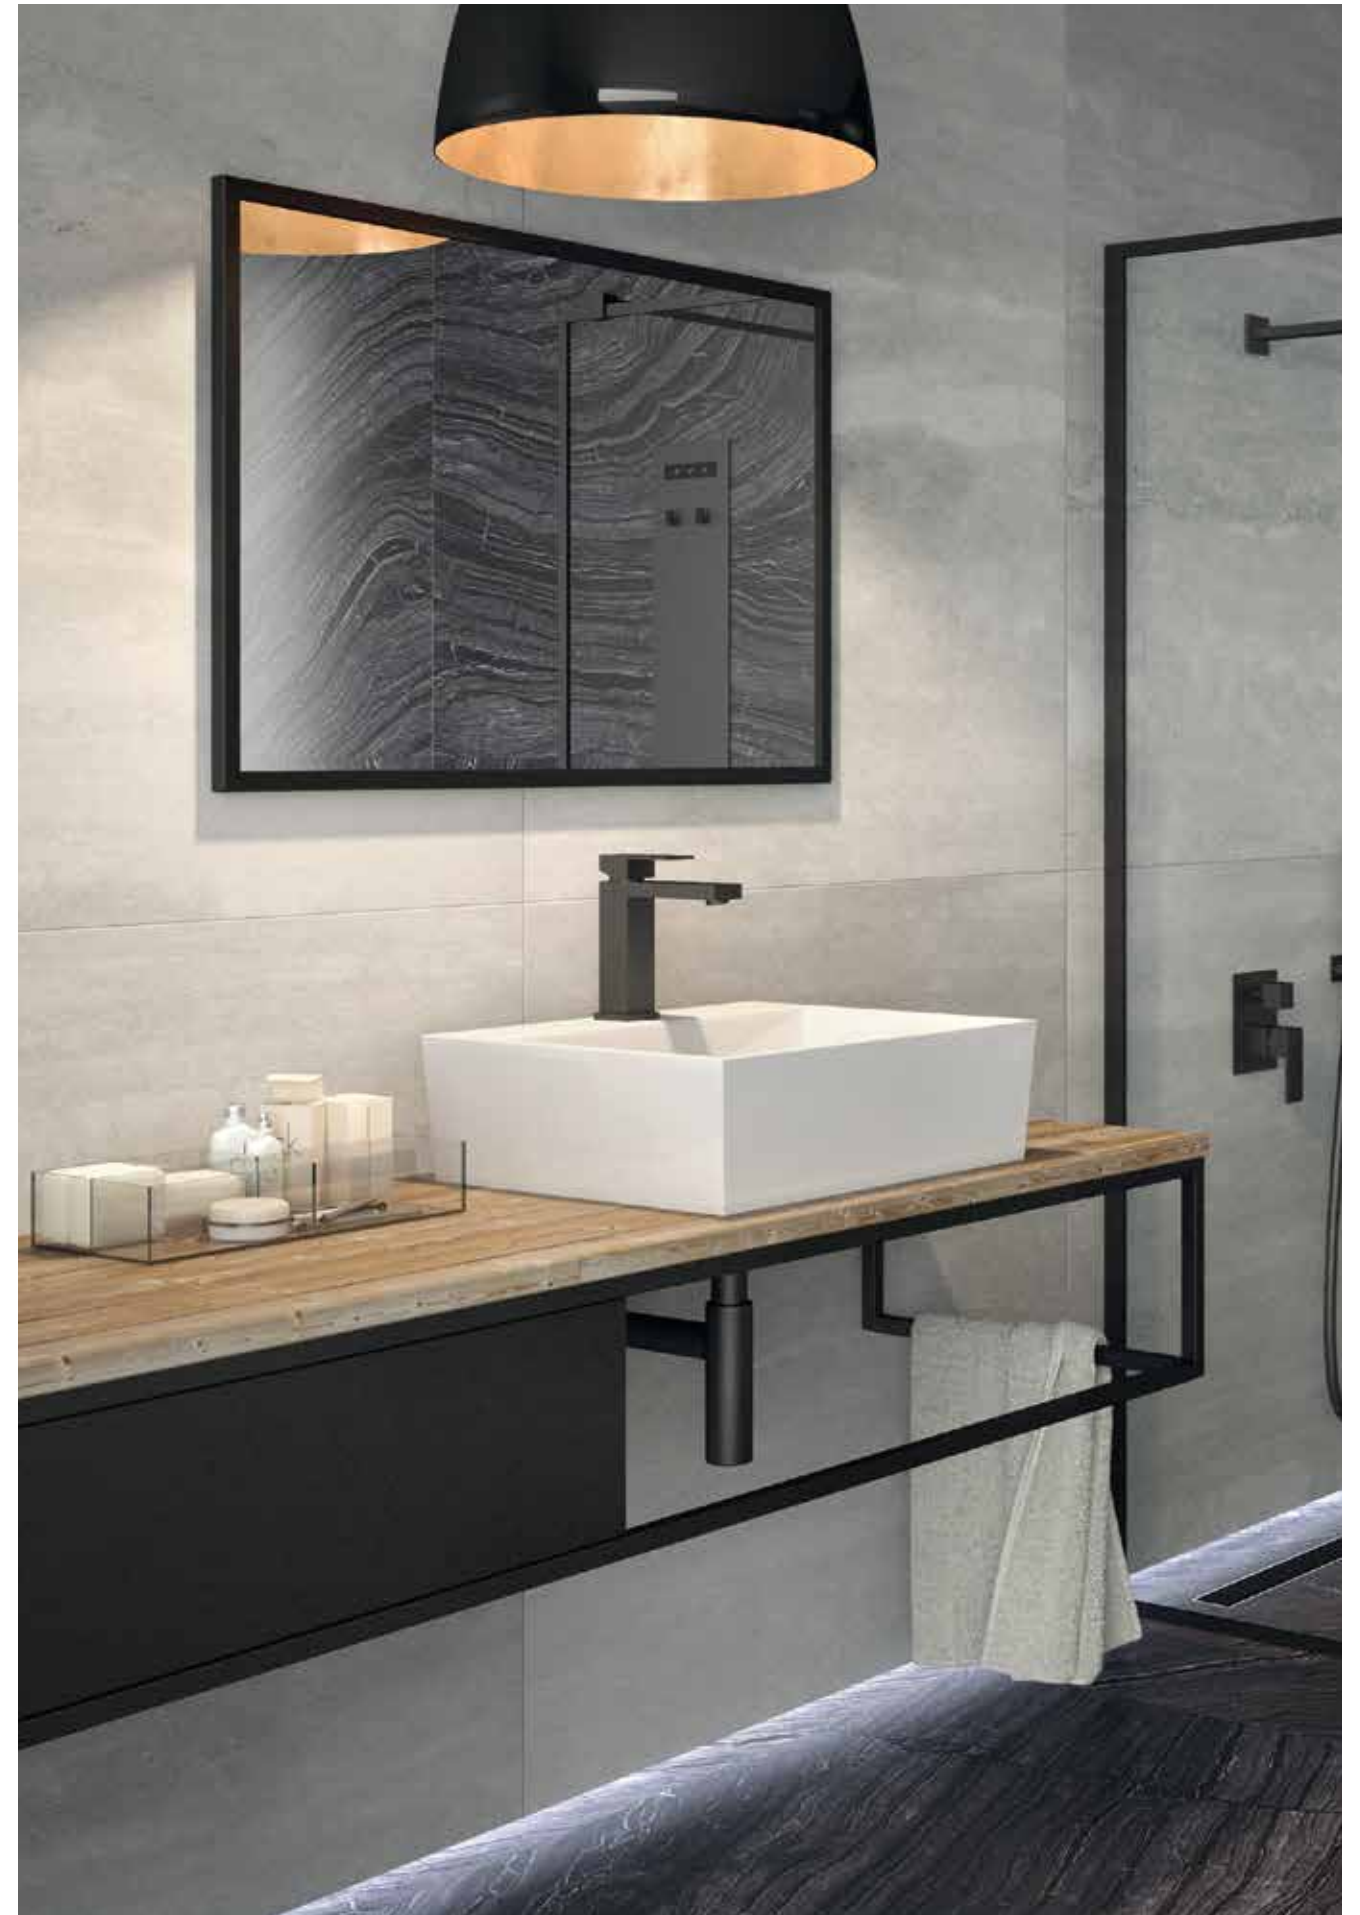

vera umywalka wolnostojąca / nablutowa

model	indeks	wymiary [cm]	cena netto [PLN]
vera wolnostojąca	#UMD-V-WO	40 x 50 x 85	1935
vera nablutowa	#UMD-V-NB	40 x 50 x 15	815
vera glam wolnostojąca	#UMD-V-WOZ / WOS / WOG	40 x 50 x 85	3100
vera glam nablutowa	#UMD-V-NBZ / NBS / NBG	40 x 50 x 15	1975

Odpyły klik-klak chrom lub white za dopłatą 110 PLN
Odpyły klik-klak black lub gold za dopłatą 215 PLN
Umywalka dostępna we wszystkich kolorach palety RAL w pełnym kolorze za dopłatą +100% do ceny umywalki *kolor czarny +40%
Umywalka dostępna w wykończeniu Besco Glam, w kolorach: złotym, srebrnym lub grafitowym
Opcjonalny otwór na baterię w cenie umywalki
Materiał: Mineral DuraBe

idealnie pasuje

wanny → s.120-141
baterie → s.100

A	B	C	D	E	F	G	H	I	J	K	L	M	N
500	420	125	850	-	225	-	300	465	410	250	250	16	350
500	420	125	150	-	225	-	300	465	410	250	250	16	-