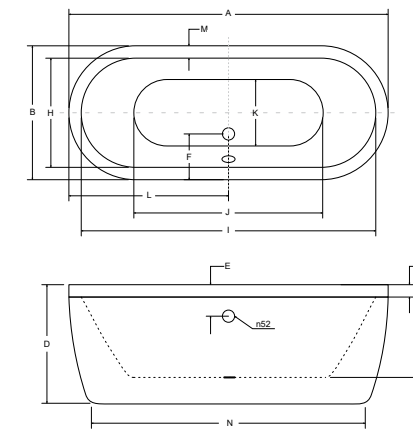

A	B	C	D	E	F	G	H	I	J	K	L	M	N
1700	750	460	620	70	230	35	600	1540	1090	470	850	75	1460

vera wanna wolnostojąca

wanna wolnostojąca victoria

Wanny wolnostojące i umywalki

model	indeks	wymiary [cm]	pojemność [L]	cena netto [PLN]
vera 170	#WKV-170-WO	170 x 75	185	3385
vera 180	#WKV-180-WO	180 x 80	203	3665
vera 170 pod zabudowę	#WKV-170-WZ	170 x 75	185	1965
vera 180 pod zabudowę	#WKV-180-WZ	180 x 80	203	2225