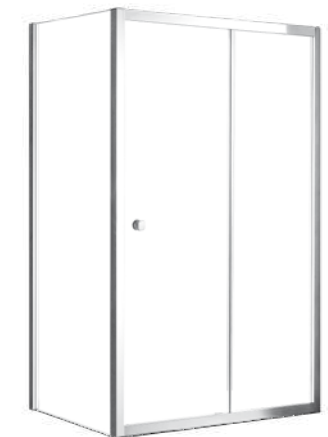

idealnie pasuje

brodziki → s.197-204
odpływy → s.208-215

stwórz własnąabinę prysznicową łącząc drzwi Duo Slide z panelem bocznym!

model	indeks	wymiary [cm]	kolor szkła	cena netto [PLN]
panel duo slide 80	PDS-80	80 x 195	przezroczyste	475
panel duo slide 90	PDS-90	90 x 195	przezroczyste	475

A	B	C	D	E	F	G	H
780-800	-	1950	-	-	-	-	-
880-900	-	1950	-	-	-	-	-