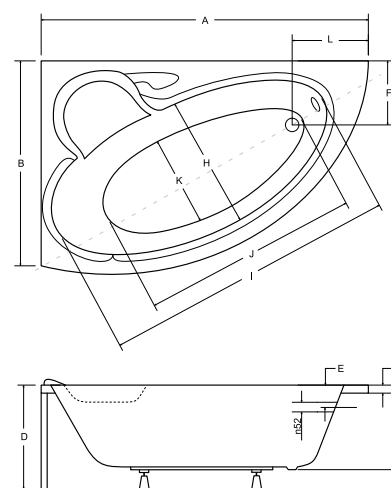

idealnie pasuje

akcesoria → s.264
baterie → s.120-141

bianka wanna asymetryczna

wanna lewa

model	indeks	wymiary [cm]	obudowa H [cm]	pojemność [L]	cena netto [PLN]
bianka 150 p/l	#WAB-150-NP / NL	150 x 95	54	155	825
obudowa 150 p/l	OAB-150-NS	150			380