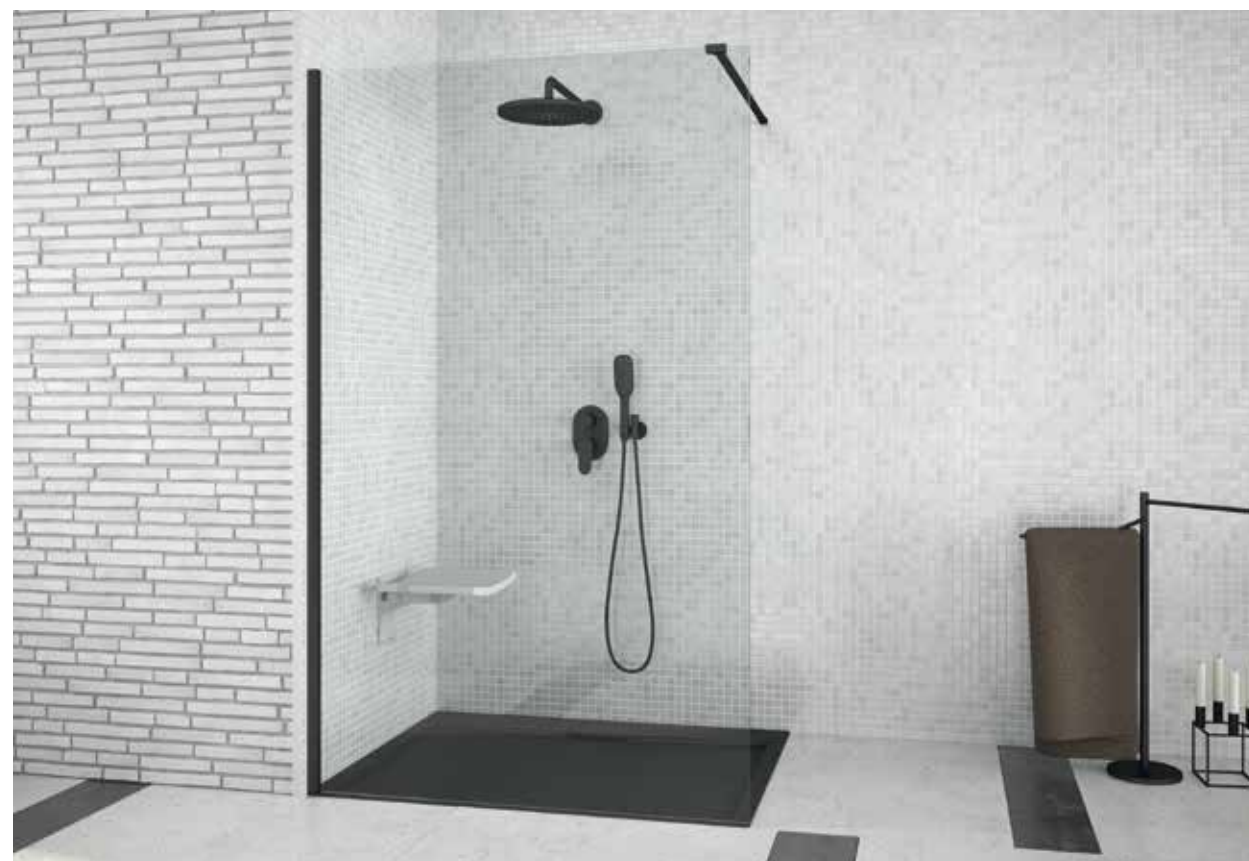

aveo black kabina prysznicowa walk in

kabina prysznicowa walk in aveo due black

kabiny prysznicowe