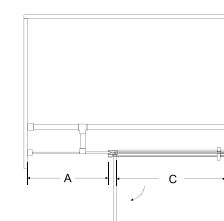

Dedykowane odpływy liniowe z serii Virgo

model	indeks	wymiary [cm]	kolor szkła	cena netto [PLN]
exo-c 100	EC-100-190C	100 x 190	przejrzyste	1225
exo-c 110	EC-110-190C	110 x 190	przejrzyste	1260
exo-c 120	EC-120-190C	120 x 190	przejrzyste	1295

Drzwi w sprzedaży od lipca 2021

A	B	C	D	E	F
260	1900	650	-	-	-
360	1900	650	-	-	-
460	1900	650	-	-	-