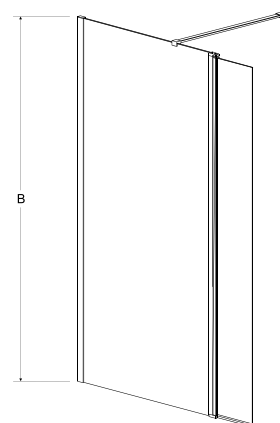

idealnie pasuje

odpływy → s.208-215
baterie → s.120-141

sprawdź naszą kolekcję baterii i zestawów prysznicowych