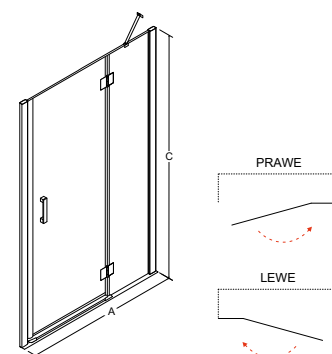

model	indeks	wymiary [cm]	kolor szkła	cena netto [PLN]
viva 100 p/l	DVP / DVL-100-195C	100 x 195	przejrzyste	1755

idealnie pasuje

odpływy → s.208-215
baterie → s.120-141

sprawdź naszą kolekcję baterii i zestawów prysznicowych

A	B	C	D	E	F	G	H
985-1010	600	1950	281	600	-	-	-