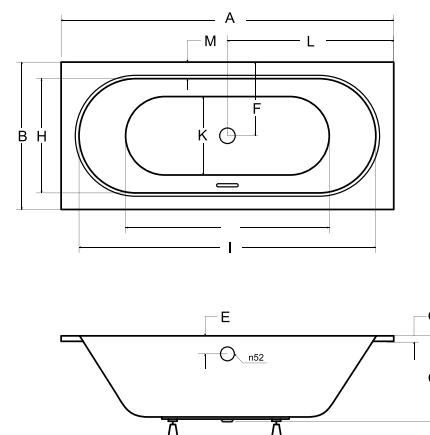

vitae slim+ wanna prostokątna

wanna prostokątna aria / aria plus

model	indeks	wymiary [cm]	obudowa H [cm]	pojemność [L]	cena netto [PLN]
vitae slim+ 150	#WAV-150-S+	150 x 75	-	150	1050
vitae slim+ 160	#WAV-160-S+	160 x 75	-	175	1080
vitae slim+ 170	#WAV-170-S+	170 x 75	-	190	1145
vitae slim+ 180	#WAV-180-S+	180 x 80	-	200	1255

Syfon klik-klak czyszczony od góry z przelewem prostokątnym slim gold za dopłatą 250 PLN
Wanna dostępna również z powłoką Besco BeSafe za dopłatą 340 PLN
Wanna idealna pod zabudowę
Wanna w komplecie ze stelażem i syfonem chrom
Materiał: Akryl sanitarny

idealnie pasuje

akcesoria → s.264
baterie → s.120-141

Syfon chrom w komplecie z wanną

idealnie pasuje

akcesoria → s.264
baterie → s.120-141

model	indeks	wymiary [cm]	obudowa H [cm]	pojemność [L]	cena netto [PLN]
aria 130	#WAA-130-PA	130 x 70	52	113	450
aria 140	#WAA-140-PA	140 x 70	50	126	470
aria 150	#WAA-150-PA	150 x 70	50	139	480
aria 160	#WAA-160-PA	160 x 70	50	152	520
aria 170	#WAA-170-PA	170 x 70	55	158	590
aria plus 130	#WAA-130-PU	130 x 70	52	113	550
aria plus 140	#WAA-140-PU	140 x 70	50	126	560
aria plus 150	#WAA-150-PU	150 x 70	50	139	570
aria plus 160	#WAA-160-PU	160 x 70	50	152	590
aria plus 170	#WAA-170-PU	170 x 70	55	158	685
obudowa uni 130	#OAP-130-UNI	130			310
obudowa uni 140	#OAP-140-UNI	140			330
obudowa uni 150	#OAP-150-UNI	150			330
obudowa uni 160	#OAP-160-UNI	160			330
obudowa uni 170	#OAP-170-UNI	170			330

Aria Plus w komplecie z 2 uchwytami Standard
Wanna dostępna również z powłoką Besco BeSafe za dopłatą 340 PLN
Obudowa zawiera panel czołowy oraz panel boczny
Wanna w komplecie ze stelażem
Materiał: Akryl sanitarny

A	B	C	D	E	F	G	H	I	J	K	L	M	N
1500	745	420	-	70	372	15	575	1310	900	400	750	85	-
1600	750	420	-	70	375	15	580	1415	980	400	800	85	-
1695	750	420	-	70	375	15	580	1515	1070	400	847	85	-
1800	790	420	-	70	395	15	620	1610	1170	430	895	85	-

A	B	C	D	E	F	G	H	I	J	K	L	M	N
1300	700	390	555	65	-	35	580	1155	925	410	215	90	-
1380	700	390	535	65	-	35	580	1230	1010	410	220	95	-
1500	700	390	535	65	-	35	575	1350	1100	410	215	100	-
1600	700	390	535	65	-	35	580	1450	1210	410	220	95	-
1700	700	390	585	65	-	35	580	1550	1310	410	215	95	-