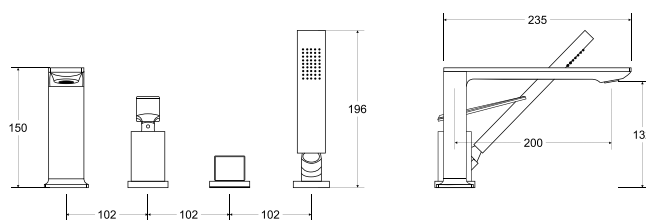

model	indeks	cena netto [PLN]
wannowa 4-otworowa chrom	BW-A4-CH	1195
wannowa 4-otworowa czarny matt	BW-A4-CZ	1350
wannowa 4-otworowa złota	BW-A4-ZL	1425

Baterie w sprzedaży od lipca 2021