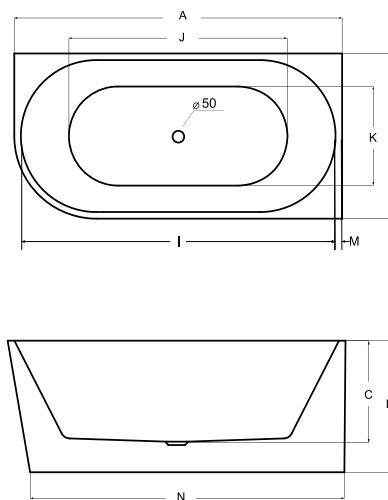

zoya wanna wolnostojąca

wanna lewa

model	indeks	wymiary [cm]	pojemność [L]	cena netto [PLN]
zoya 150 p/l	#WAS-150-ZP / ZL	150 x 75	210	4320
zoya 170 p/l	#WAS-170-ZP / ZL	170 x 80	250	4345

Syfon klik-klak z przelewem prostokątnym slim w cenie wanny
Materiał: Akryl sanitarny

idealnie pasuje

umywalki → s.84-105
baterie → s.120-141

Syfon klik-klak chrom z przelewem w cenie wanny!

A	B	C	D	E	F	G	H	I	J	K	L	M	N
1500	750	450	580	-	-	-	-	1440	1000	450	-	30	1395
1700	800	450	580	-	-	-	-	1640	1200	500	-	30	1595