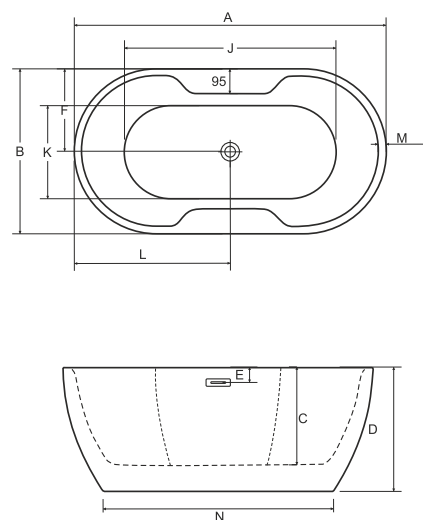

navia wanna wolnostojąca