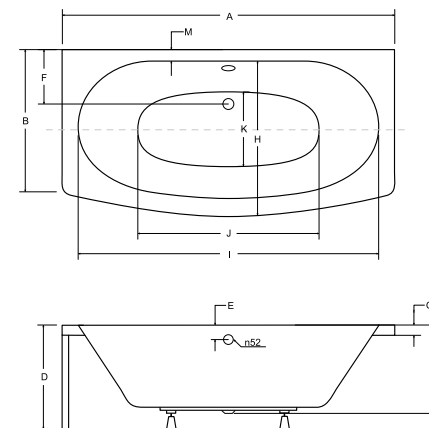

optima wanna prostokątna

wanna prostokątna **telimena**