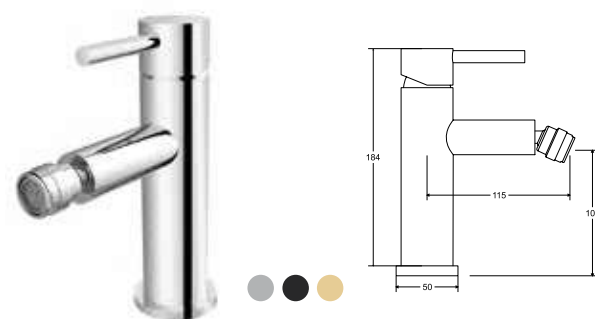

model	indeks	cena netto [PLN]
wannowa 4-otworowa chrom	BW-I4-CH	995
wannowa 4-otworowa czarny matt	BW-I4-CZ	1175
wannowa 4-otworowa złota	BW-I4-ZL	1175

new

model	indeks	cena netto [PLN]
bidetowa chrom	BB-I-CH	425
bidetowa czarny matt	BB-I-CZ	495
bidetowa złota	BB-I-ZL	495