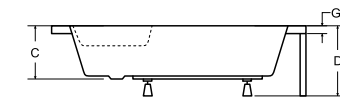

diper I brodzik półokrągły

model	indeks	wymiary [cm]	obudowa H [cm]	cena netto [PLN]
diper I 80	#BAD-80-NK	80 x 80 x 24	35	370
diper I 90	#BAD-90-NK	90 x 90 x 24	35	395
obudowa 80	OAD-80-PK	80		155
obudowa 90	OAD-90-PK	90		160