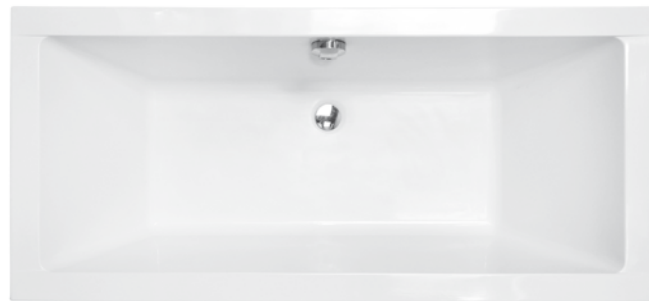

quadro wanna prostokątna

wanna prostokątna **quadro slim**