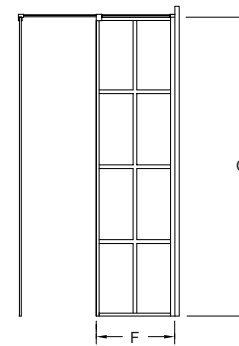

cechy kabiny

- Bezpieczne szkło 8 mm
- Profil i wsporniki czarny matt
- Regulacja przyścienna niwelacja nierówności ściany
- Max. długość wspornika 120 cm
- Uniwersalny model: prawy/lewy montaż
- Powłoka Besco ProClean w standardzie

Dedykowane brodziki:

Axim UltraSlim, Alpina SlimLine, Nox UltraSlim

Dedykowane odpływy liniowe z serii Virgo