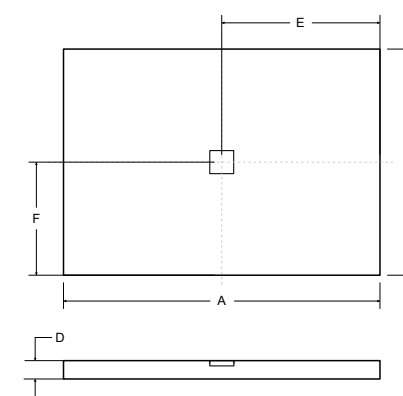

brodzik prostokątny nox ultraslim black

model	indeks	wymiary [cm]	cena netto [PLN]
nox 100x80	BMN100-80-CC / CB / BC	100 x 80	1670
nox 100x90	BMN100-90-CC / CB / BC	100 x 90	1715
nox 110x90	BMN110-90-CC / CB / BC	110 x 90	1815
nox 120x80	BMN120-80-CC / CB / BC	120 x 80	1940
nox 120x90	BMN120-90-CC / CB / BC	120 x 90	2035
nox 130x90	BMN130-90-CC / CB / BC	130 x 90	2145
nox 140x90	BMN140-90-CC / CB / BC	140 x 90	2245

Forma brodzików UltraSlim umożliwia montaż brodzika na posadzce lub wpuśczenie go w podłogę. Kratka maskująca oraz odpływ czyszczony od góry w cenie brodzika. Podana cena dotyczy brodzika w kolorach: czarnym z czarną kratką maskującą odpływ, czarnym z białą kratką maskującą odpływ lub białym z czarną kratką maskującą odpływ. Odpływ Ø 90 mm. Materiał: Mineral DuraBe.

A	B	C	D	E	F	G	H	I	J	K	L	M	N
1000	800	-	35	500	400	-	-	-	-	-	-	-	-
1000	900	-	35	500	450	-	-	-	-	-	-	-	-
1100	900	-	35	550	450	-	-	-	-	-	-	-	-
1200	800	-	35	600	400	-	-	-	-	-	-	-	-
1200	900	-	35	600	450	-	-	-	-	-	-	-	-
1300	900	-	35	650	450	-	-	-	-	-	-	-	-
1400	900	-	35	700	450	-	-	-	-	-	-	-	-

idealnie pasuje

kabiny → s.159-160
akcesoria → s.264

Syfon czyszczony od góry w cenie brodzika!