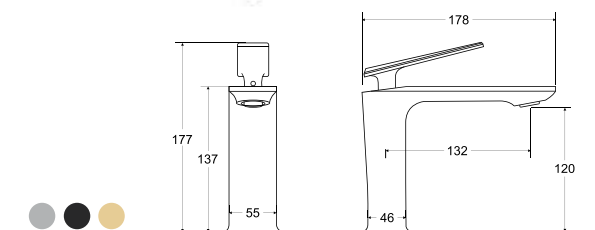

model	indeks	cena netto [PLN]
umywalkowa II chrom	BU-AII-CH	435
umywalkowa II czarny matt	BU-AII-CZ	535
umywalkowa II złota	BU-AII-ZL	535

Baterie w sprzedaży od lipca 2021

Kerox
ceramiczna
głowica

Neoperl
perlator

Easy Fix
zestaw
montażowy

Neoperl
wewnętrzne
wężyki,
przyłącz
1/2 cala

wąż
natryskowy
odporny na
skręcenia

wygodny
przełącznik
natrysk/wanna

optymalny
przepływ
wody

100% mosiądz
wysoka jakość
materiału

design
precyzyjne
wykończenie
detali

idealna
wysokość
do wanien
wolnostojących
Besco