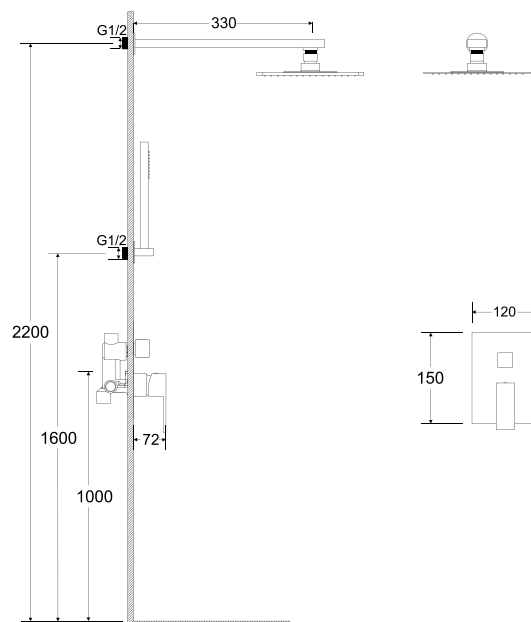

varium / modern zestawy prysznicowe

zestaw I
podtynkowy
deszczownica slim

model	indeks	cena netto [PLN]
zestaw podtynkowy I chrom	BP-MVI-CH	1045
zestaw podtynkowy I czarny matt	BP-MVI-CZ	1230
zestaw podtynkowy II chrom	BP-MVII-CH	1170
zestaw podtynkowy II czarny matt	BP-MVII-CZ	1340