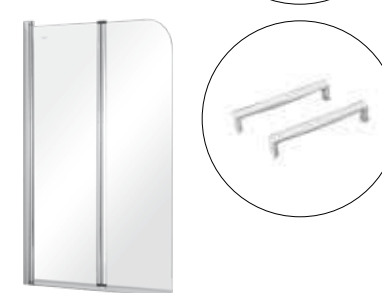

idealnie pasuje

akcesoria → s.264
 parawany → s.218-233

model	indeks	wymiary [cm]	obudowa H [cm]	pojemność [L]	cena netto [PLN]
cornea 140 p/l	#WAC-140-NP / NL	140 x 80	54	145	680
cornea comfort 150 p/l	#WAC-150-NP / NL	150 x 100	55	157	825
obudowa 140 p/l	OAC-140-NP / NL	140			370
obudowa 150 p/l	OAC-150-NP / NL	150			380