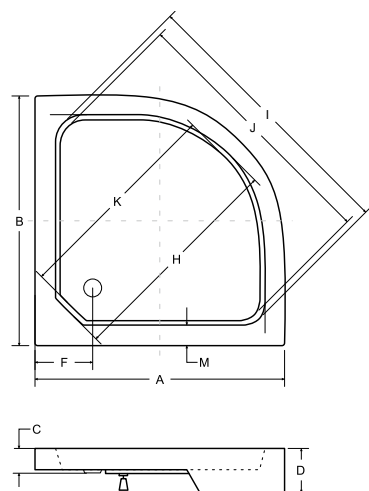

idealnie pasuje

akcesoria → s.264

alex brodzik półokrągły

model	indeks	wymiary [cm]	obudowa H [cm]	cena netto [PLN]
alex 70	#BAA-70	70 x 70 x 4	-	320
alex 80	#BAA-80	80 x 80 x 4	-	330
alex 90	#BAA-90	90 x 90 x 4	-	370