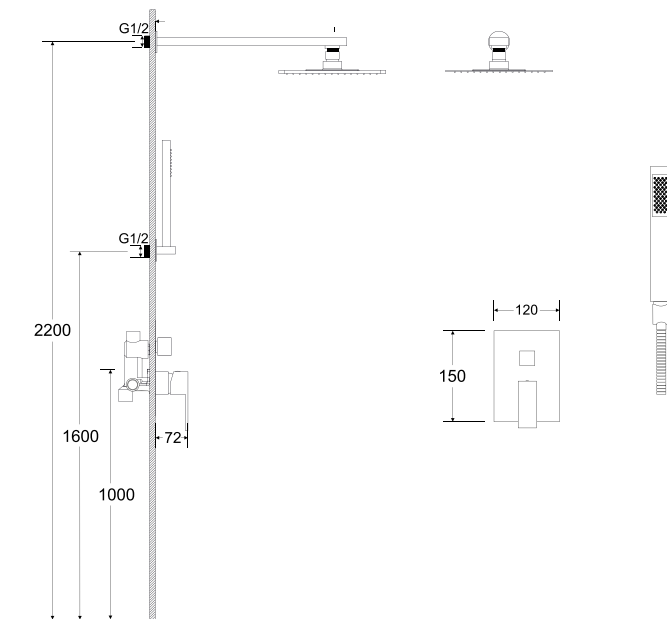

model	indeks	cena netto [PLN]
zestaw prysznicowy natynkowy chrom	BP-R-CH	1355
zestaw prysznicowy natynkowy czarny matt	BP-R-CZ	1550
zestaw prysznicowy natynkowy złoty	BP-R-ZL	1695