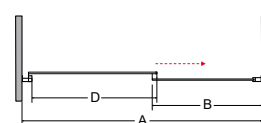

cechy drzwi

- Bezpieczne szkło 8 mm
- Profil chrom błysk
- Regulacja przyścienna niwelacja nierówności ściany:
  Actis 100: 97.5-101.5 cm
  Actis 120: 117.5-121.5 cm
- System cichego domykania drzwi
- Możliwość wypięcia i odchylenia drzwi
- Uniwersalny model: prawy/lewy montaż
- Szerokość wejścia:
  Actis 100: 36.5 cm
  Actis 120: 46.5 cm
- Powłoka Besco ProClean w standardzie

Dedykowane brodziki:
Axim UltraSlim, Nox UltraSlim, Alpina SlimLine

Dedykowane odpływy liniowe z serii Virgo

cechy panelu bocznego

- Bezpieczne szkło 8 mm
- Profil chrom błysk
- Regulacja przyścienna niwelacja nierówności ściany:
  Actis 80: 78.8-80.8 cm
  Actis 90: 88.8-90.8 cm
- Uniwersalny model: prawy/lewy montaż
- Powłoka Besco ProClean w standardzie

Dedykowane brodziki:
Axim UltraSlim, Nox UltraSlim, Alpina SlimLine

Dedykowane odpływy liniowe z serii Virgo

model	indeks	wymiary [cm]	kolor szkła	cena netto [PLN]
actis 100	DA-100	100 x 195	przejrzyste	1815
actis 120	DA-120	120 x 195	przejrzyste	1840

model	indeks	wymiary [cm]	kolor szkła	cena netto [PLN]
panel actis 80	PA-80	80 x 195	przejrzyste	475
panel actis 90	PA-90	90 x 195	przejrzyste	475

idealnie pasuje

odpływy → s.208-215
baterie → s.120-141

idealnie pasuje

brodziki → s.197-204
odpływy → s.208-215

sprawdź naszą kolekcję baterii i zestawów prysznicowych

stwórz własną kabinę prysznicową łącząc drzwi Actis z panelem bocznym!

A	B	C	D	E	F	G	H
975-1015	513	1950	444	-	-	-	-
1175-1215	613	1950	544	-	-	-	-

A	B	C	D	E	F	G	H
788-808	-	1950	-	-	-	-	-
888-908	-	1950	-	-	-	-	-