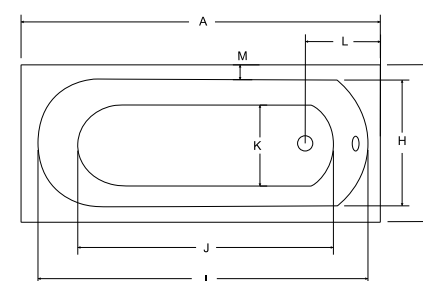

wanna prostokątna **intrica slim**

slim effect

model	indeks	wymiary [cm]	obudowa H [cm]	pojemność [L]	cena netto [PLN]
intrica slim 150	#WAIN-150-SL	150 x 75	-	165	865
intrica slim 160	#WAIN-160-SL	160 x 75	-	175	895
intrica slim 170	#WAIN-170-SL	170 x 75	-	190	960

Wanna dostępna również z powłoką Besco BeSafe za dopłatą 340 PLN
Wanna idealna pod zabudowę
Wanna w komplecie ze stelażem
Materiał: Akryl sanitarny

idealnie pasuje

akcesoria → s.264
parawany → s.218-233