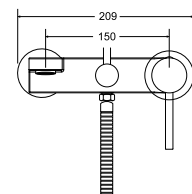

100% mosiądz wysoka jakość materiału

design precyzyjne wykonanie detali

idealna wysokość do wariantów wolnostojących Besco

decco baterie

new

model	indeks	cena netto [PLN]
umywalkowa podtynkowa chrom	BU-DS-CH	775
umywalkowa podtynkowa czarny matt	BU-DS-CZ	910
umywalkowa podtynkowa złota	BU-DS-ZL	910