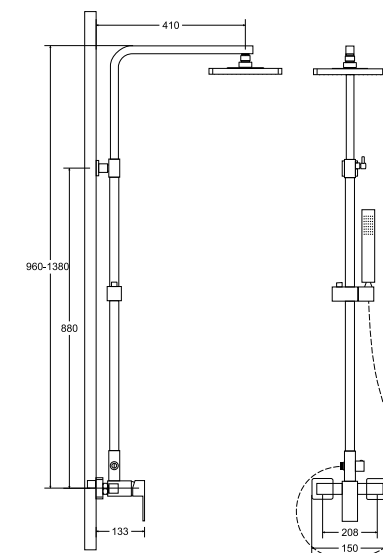

zestawy prysznicowe **varium / modern**

new

model	indeks	cena netto [PLN]
zestaw natynkowy chrom	BP-MVN-CH	1550
zestaw natynkowy czarny matt	BP-MVN-CZ	1785