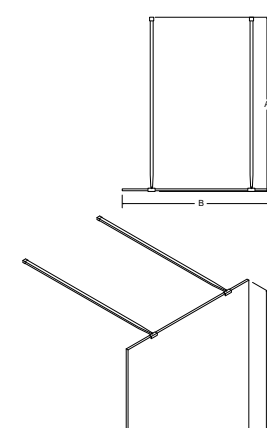

cechy kabiny

- Bezpieczne szkło 8 mm
- Wsporniki czarny matt
- Max. długość wsporników 120 cm
- Powłoka Besco ProClean w standardzie

Dedykowane brodziki: Axim UltraSlim, Nox UltraSlim, Acro UltraSlim, Alpina SlimLine, Aquarius SlimLine