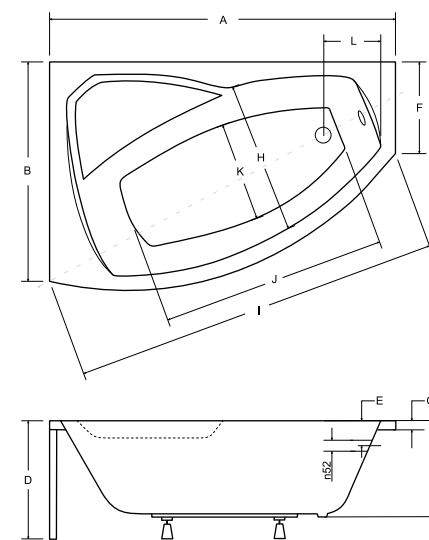

infinity wanna asymetryczna

wanna asymetryczna **rima**

łazienka
WYROZNIENIE
2013

model	indeks	wymiary [cm]	obudowa H [cm]	pojemność [L]	cena netto [PLN]
infinity 150 p/l	#WAI-150-NP / NL	150 x 90	52	192	845
infinity 160 p/l	#WAI-160-NP / NL	160 x 100	52	201	1010
infinity 170 p/l	#WAI-170-NP / NL	170 x 110	52	215	1165
obudowa 150 p/l	OAI-150-NS	150			385
obudowa 160 p/l	OAI-160-NS	160			385
obudowa 170 p/l	OAI-170-NS	170			385

Wanna dostępna również z powłoką Besco BeSafe za dopłatą 340 PLN
Obudowa uniwersalna: prawy/lewy montaż, zawiera panel czolowy oraz panel boczny
Wanna w komplecie ze stelażem
Materiał: Akryl sanitarny

A	B	C	D	E	F	G	H	I	J	K	L	M	N
1500	900	405	555	70	280	35	570	1325	965	465	680	70	-
1600	1000	405	555	70	350	35	580	1360	1030	480	740	75	-
1700	1100	415	555	70	380	35	630	1480	1100	535	790	85	-

idealnie pasuje
akcesoria → s.264
parawany → s.218-233

idealnie pasuje
akcesoria → s.264
baterie → s.120-141

model	indeks	wymiary [cm]	obudowa H [cm]	pojemność [L]	cena netto [PLN]
rima 130 p/l	#WAR-130-NP / NL	130 x 85	55	135	685
rima 140 p/l	#WAR-140-NP / NL	140 x 90	55	165	740
rima 150 p/l	#WAR-150-NP / NL	150 x 95	55	175	825
rima 160 p/l	#WAR-160-NP / NL	160 x 100	55	200	985
rima 170 p/l	#WAR-170-NP / NL	170 x 110	55	215	1150
obudowa 130 p/l	OAR-130-NS	130			370
obudowa 140 p/l	OAR-140-NS	140			370
obudowa 150 p/l	OAR-150-NS	150			380
obudowa 160 p/l	OAR-160-NS	160			380
obudowa 170 p/l	OAR-170-NS	170			380

Wanna dostępna również z powłoką Besco BeSafe za dopłatą 340 PLN
Obudowa uniwersalna: prawy/lewy montaż
Wanna w komplecie ze stelażem
Materiał: Akryl sanitarny

A	B	C	D	E	F	G	H	I	J	K	L	M	N
1295	850	400	585	75	270	35	520	1420	910	420	305	-	-
1395	900	400	585	75	310	35	620	1510	960	500	330	-	-
1500	955	400	585	75	390	35	670	1600	1020	460	305	-	-
1595	1000	400	585	75	430	35	745	1695	1120	540	335	-	-
1695	1095	400	585	75	530	35	880	1775	1170	570	370	-	-