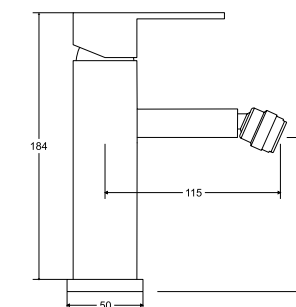

model	indeks	cena netto [PLN]
bidetowa chrom	BB-MV-CH	495
bidetowa czarny matt	BB-MV-CZ	575

Baterie