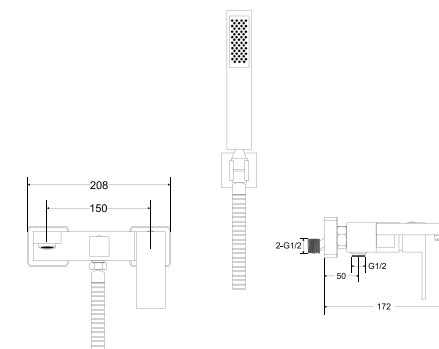

baterie varium / modern

model	indeks	cena netto [PLN]
wannowa ścienna chrom	BW-MVS-CH	1045
wannowa ścienna czarny matt	BW-MVS-CZ	1230

new