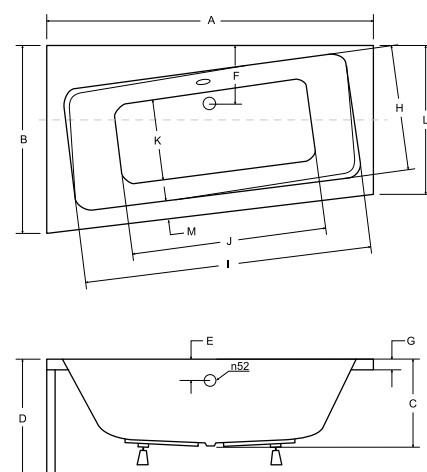

infinity wanna asymetryczna

wanna asymetryczna **rima**

łazienka
WYROZNIENIE
2013

model	indeks	wymiary [cm]	obudowa H [cm]	pojemność [L]	cena netto [PLN]
infinity 150 p/l	#WAI-150-NP / NL	150 x 90	52	192	845
infinity 160 p/l	#WAI-160-NP / NL	160 x 100	52	201	1010
infinity 170 p/l	#WAI-170-NP / NL	170 x 110	52	215	1165
obudowa 150 p/l	OAI-150-NS	150			385
obudowa 160 p/l	OAI-160-NS	160			385
obudowa 170 p/l	OAI-170-NS	170			385

Wanna dostępna również z powłoką Besco BeSafe za dopłatą 340 PLN
Obudowa uniwersalna: prawy/lewy montaż, zawiera panel czolowy oraz panel boczny
Wanna w komplecie ze stelażem
Materiał: Akryl sanitarny

A	B	C	D	E	F	G	H	I	J	K	L	M	N
1500	900	405	555	70	280	35	570	1325	965	465	680	70	-
1600	1000	405	555	70	350	35	580	1360	1030	480	740	75	-
1700	1100	415	555	70	380	35	630	1480	1100	535	790	85	-

idealnie pasuje
akcesoria → s.264
parawany → s.218-233

idealnie pasuje
akcesoria → s.264
baterie → s.120-141

model	indeks	wymiary [cm]	obudowa H [cm]	pojemność [L]	cena netto [PLN]
rima 130 p/l	#WAR-130-NP / NL	130 x 85	55	135	685
rima 140 p/l	#WAR-140-NP / NL	140 x 90	55	165	740
rima 150 p/l	#WAR-150-NP / NL	150 x 95	55	175	825
rima 160 p/l	#WAR-160-NP / NL	160 x 100	55	200	985
rima 170 p/l	#WAR-170-NP / NL	170 x 110	55	215	1150
obudowa 130 p/l	OAR-130-NS	130			370
obudowa 140 p/l	OAR-140-NS	140			370
obudowa 150 p/l	OAR-150-NS	150			380
obudowa 160 p/l	OAR-160-NS	160			380
obudowa 170 p/l	OAR-170-NS	170			380

Wanna dostępna również z powłoką Besco BeSafe za dopłatą 340 PLN
Obudowa uniwersalna: prawy/lewy montaż
Wanna w komplecie ze stelażem
Materiał: Akryl sanitarny

A	B	C	D	E	F	G	H	I	J	K	L	M	N
1295	850	400	585	75	270	35	520	1420	910	420	305	-	-
1395	900	400	585	75	310	35	620	1510	960	500	330	-	-
1500	955	400	585	75	390	35	670	1600	1020	460	305	-	-
1595	1000	400	585	75	430	35	745	1695	1120	540	335	-	-
1695	1095	400	585	75	530	35	880	1775	1170	570	370	-	-