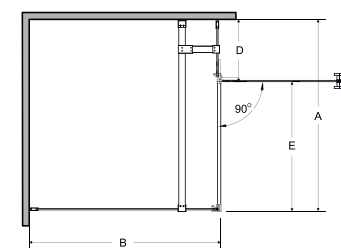

pixa 195 kabina prysznicowa prostokątna

kabina prysznicowa kwadratowa pixa 195

Kabiny prysznicowe

cechy kabiny

- Bezpieczne szkło hartowane 6 mm
- Profil, zawiasy i wsporniki chrom błysk
- Regulacja przyścienna niwelacja nierówności ściany:
- Pixa 100x80: 98-100 cm / 78-80 cm
- Pixa 100x90: 98-100 cm / 88-90 cm
- Pixa 120x80: 118-120 cm / 78-80 cm
- Pixa 120x90: 118-120 cm / 88-90 cm
- Zawiasy unoszące drzwi, zlicowane z taflą szkła
- Listwa progowa zwiększająca szczelność kabiny
- Szerokość wejścia:
- Pixa 100x80: 58.2 cm
- Pixa 100x90: 58.2 cm
- Pixa 120x80: 58.2 cm
- Pixa 120x90: 58.2 cm
- Powłoka Besco ProClean w standardzie

Dedykowane brodziki:
Axim UltraSlim, Alpina SlimLine, Nox UltraSlim

Dedykowane odpływy liniowe z serii Virgo

cechy kabiny

- Bezpieczne szkło hartowane 6 mm
- Profil, zawiasy i wsporniki chrom błysk
- Regulacja przyścienna niwelacja nierówności ściany:
- Pixa 90: 88-90 cm / stronę
- Zawiasy unoszące drzwi, zlicowane z taflą szkła
- Listwa progowa, zwiększająca szczelność kabiny
- Szerokość wejścia:
- Pixa 90: 58.2 cm
- Powłoka Besco ProClean w standardzie

Dedykowane brodziki:
Axim UltraSlim, Acro UltraSlim, Aquarius SlimLine

Dedykowane odpływy liniowe z serii Virgo

model	indeks	wymiary [cm]	kolor szkła	cena netto [PLN]
pixa 100 p/l	PPP / PPL-108-195C	100 x 80 x 195	przejrzyste	1875
pixa 100 p/l	PPP / PPL-109-195C	100 x 90 x 195	przejrzyste	1875
pixa 120 p/l	PPP / PPL-128-195C	120 x 80 x 195	przejrzyste	1900
pixa 120 p/l	PPP / PPL-129-195C	120 x 90 x 195	przejrzyste	1920

A	B	C	D	E	F	G	H
980-1000	780-800	1950	398-428	582	-	-	-
980-1000	880-900	1950	398-428	582	-	-	-
1180-1200	780-800	1950	598-618	582	-	-	-
1180-1200	880-900	1950	598-618	582	-	-	-

idealnie pasuje

brodziki → s.197-204
baterie → s.120-141