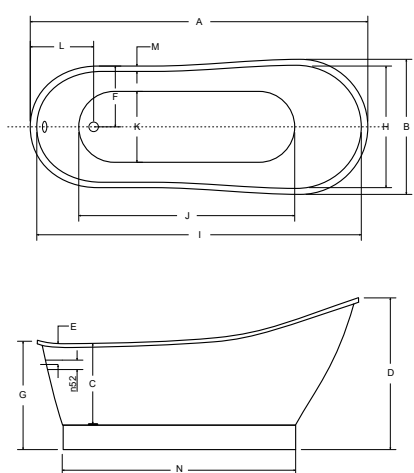

gloria wanna wolnostojąca

wanna wolnostojąca melody

Wanny wolnostojące i urywaki