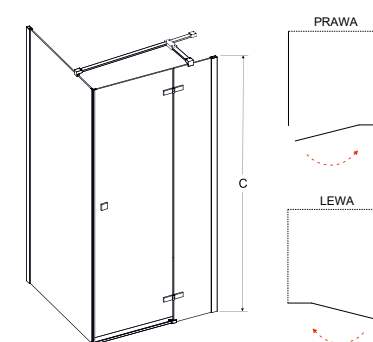

pixa 195 kabina prysznicowa prostokątna

kabina prysznicowa kwadratowa pixa 195

Kabiny prysznicowe

cechy kabiny

- Bezpieczne szkło hartowane 6 mm
- Profil, zawiasy i wsporniki chrom błysk
- Regulacja przyścienna niwelacja nierówności ściany:
- Pixa 100x80: 98-100 cm / 78-80 cm
- Pixa 100x90: 98-100 cm / 88-90 cm
- Pixa 120x80: 118-120 cm / 78-80 cm
- Pixa 120x90: 118-120 cm / 88-90 cm
- Zawiasy unoszące drzwi, zlicowane z taflą szkła
- Listwa progowa zwiększająca szczelność kabiny
- Szerokość wejścia:
- Pixa 100x80: 58.2 cm
- Pixa 100x90: 58.2 cm
- Pixa 120x80: 58.2 cm
- Pixa 120x90: 58.2 cm
- Powłoka Besco ProClean w standardzie

Dedykowane brodziki:
Axim UltraSlim, Alpina SlimLine, Nox UltraSlim

Dedykowane odpływy liniowe z serii Virgo

cechy kabiny

- Bezpieczne szkło hartowane 6 mm
- Profil, zawiasy i wsporniki chrom błysk
- Regulacja przyścienna niwelacja nierówności ściany:
- Pixa 90: 88-90 cm / stronę
- Zawiasy unoszące drzwi, zlicowane z taflą szkła
- Listwa progowa, zwiększająca szczelność kabiny
- Szerokość wejścia:
- Pixa 90: 58.2 cm
- Powłoka Besco ProClean w standardzie

Dedykowane brodziki:
Axim UltraSlim, Acro UltraSlim, Aquarius SlimLine

Dedykowane odpływy liniowe z serii Virgo

model	indeks	wymiary [cm]	kolor szkła	cena netto [PLN]
pixa 100 p/l	PPP / PPL-108-195C	100 x 80 x 195	przejrzyste	1875
pixa 100 p/l	PPP / PPL-109-195C	100 x 90 x 195	przejrzyste	1875
pixa 120 p/l	PPP / PPL-128-195C	120 x 80 x 195	przejrzyste	1900
pixa 120 p/l	PPP / PPL-129-195C	120 x 90 x 195	przejrzyste	1920

A	B	C	D	E	F	G	H
980-1000	780-800	1950	398-428	582	-	-	-
980-1000	880-900	1950	398-428	582	-	-	-
1180-1200	780-800	1950	598-618	582	-	-	-
1180-1200	880-900	1950	598-618	582	-	-	-

idealnie pasuje

brodziki → s.197-204
baterie → s.120-141