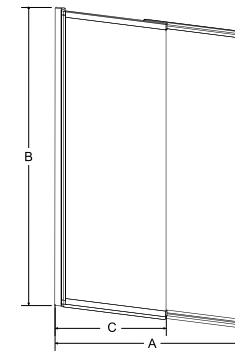

easy slide parawan przesuwny

parawan przesuwny easy slide black

cechy parawanu

- Bezpieczne szkło 4 mm
- Profil chrom błysk
- Zakres regulacji 180°
- Uniwersalny model: prawy/lewy montaż
- Regulacja przyścienna niwelacja nierówności ściany

cechy parawanu

- Bezpieczne szkło 4 mm
- Profil czarny matt
- Zakres regulacji 180°
- Uniwersalny model: prawy/lewy montaż
- Regulacja przyścienna niwelacja nierówności ściany

model	indeks	wymiary [cm]	kolor szkła	cena netto [PLN]
easy slide	PES-2S	100 x 150	przejrzysty	650

Parawan w sprzedaży od lipca 2021

model	indeks	wymiary [cm]	kolor szkła	cena netto [PLN]
easy slide black	PESB-2S	100 x 150	przejrzysty	750

Parawan w sprzedaży od lipca 2021

idealnie pasuje

wanny

idealnie pasuje

wanny

A	B	C	D	E	F	G	H	I
980-1000	1500	566	620-640	-	-	-	-	-

A	B	C	D	E	F	G	H	I
980-1000	1500	566	620-640	-	-	-	-	-