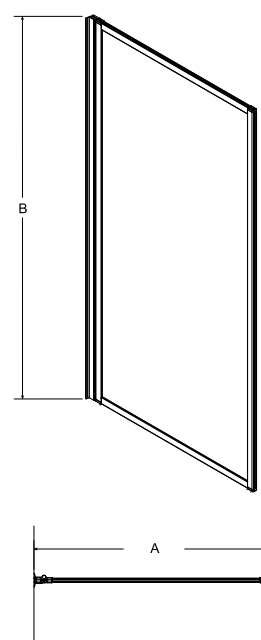

model	indeks	wymiary [cm]	kolor szkła	cena netto [PLN]
enzo	PEB-1S	70 x 140	przejrzyste	585

idealnie pasuje

wanny

A	B	C	D	E	F	G	H	I
692-700	1400	1450	-	-	-	-	-	-