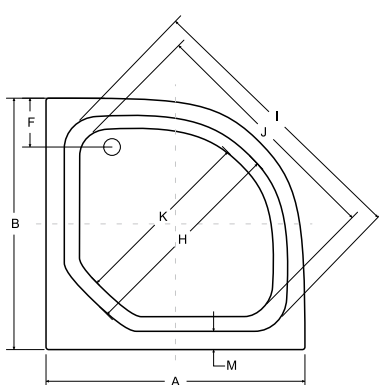

diper II brodzik półokrągły

model	indeks	wymiary [cm]	obudowa H [cm]	cena netto [PLN]
diper II 80	#BAD-80-II	80 x 80 x 15	25	340
diper II 90	#BAD-90-II	90 x 90 x 15	25	375
obudowa 80	OAD-80-II	80		150
obudowa 90	OAD-90-II	90		155

Brodzik dostępny również z powłoką Besco BeSafe za dopłatą 240 PLN
Średni pod zabudowę
Brodzik w komplecie z systemem poziomującym
Promień 55 cm
Odpływ Ø 50 mm
Materiał: Akryl sanitarny

A	B	C	D	E	F	G	H	I	J	K	L	M	N
800	800	150	285	-	180	35	610	870	810	520	-	60	-
900	900	150	285	-	200	35	735	990	930	650	-	60	-

idealnie pasuje

akcesoria → s.264