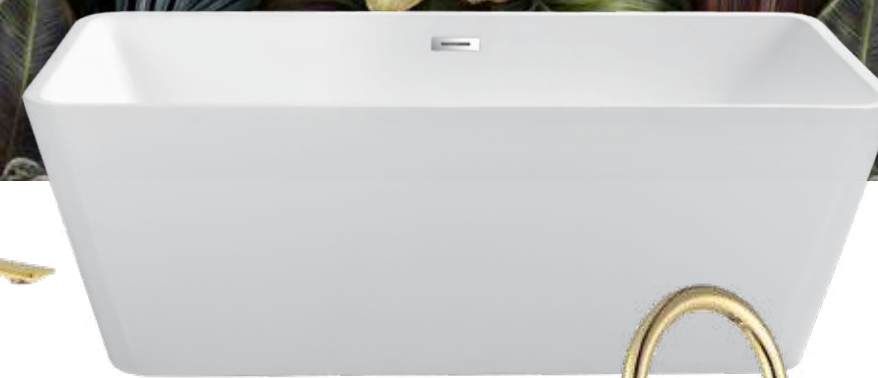

illusion baterie

model	indeks	cena netto [PLN]
umywalkowa podtynkowa chrom	BU-IS-CH	775
umywalkowa podtynkowa czarny matt	BU-IS-CZ	910
umywalkowa podtynkowa złota	BU-IS-ZL	910

model	indeks	cena netto [PLN]
wannowa ścienna chrom	BW-IS-CH	910
wannowa ścienna czarny matt	BW-IS-CZ	1045
wannowa ścienna złota	BW-IS-ZL	1045

new

model	indeks	cena netto [PLN]
wannowa 4-otworowa chrom	BW-I4-CH	995
wannowa 4-otworowa czarny matt	BW-I4-CZ	1175
wannowa 4-otworowa złota	BW-I4-ZL	1175

new

model	indeks	cena netto [PLN]
bidetowa chrom	BB-I-CH	425
bidetowa czarny matt	BB-I-CZ	495
bidetowa złota	BB-I-ZL	495

w kolorze złota elegancko, ekstrawagancko?

Od teraz, kolekcje baterii łazienkowych Decco, Illusion oraz Retro dostępne również w wykończeniu złotym, ciesząc się uznaniem wśród projektantów wnętrz, jak i samych inwestorów.