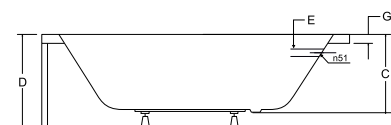

intrica wanna prostokątna

model	indeks	wymiary [cm]	obudowa H [cm]	pojemność [L]	cena netto [PLN]
intrica 150	#WAIN-150-PK	150 x 75	52	165	575
intrica 160	#WAIN-160-PK	160 x 75	52	175	715
intrica 170	#WAIN-170-PK	170 x 75	52	190	745
obudowa 150	#OAI-150-PK	150			375
obudowa 160	#OAI-160-PK	160			375
obudowa 170	#OAI-170-PK	170			375