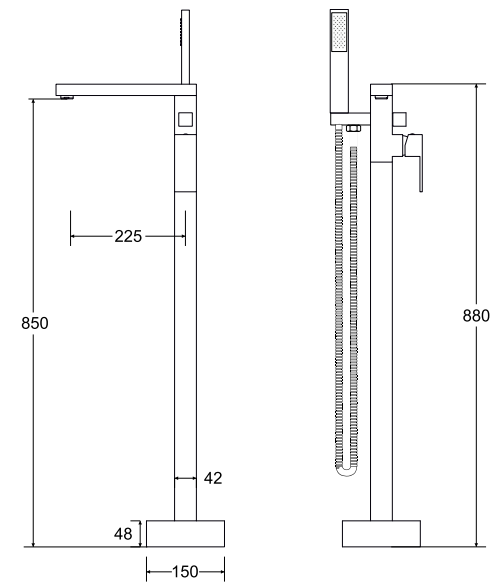

baterie **varium / modern**

model	indeks	cena netto [PLN]
wolnostojąca chrom	BW-V-CH	2240
wolnostojąca czarny matt	BW-V-CZ	2355