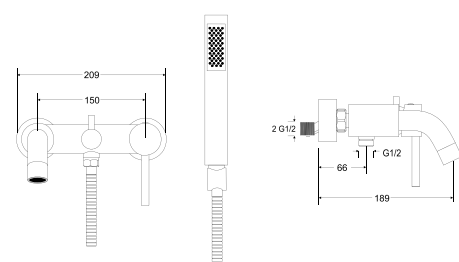

illusion baterie