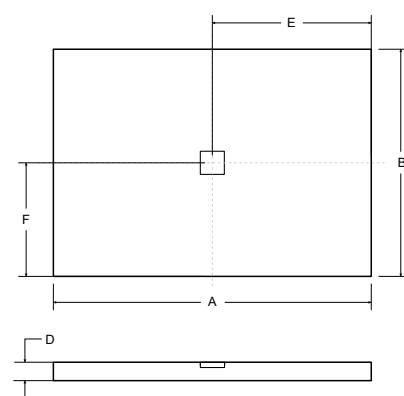

nox ultraslim brodzik prostokątny

model	indeks	wymiary [cm]	cena netto [PLN]
nox 100x80	BMN100-80-BB	100 x 80	1270
nox 100x90	BMN100-90-BB	100 x 90	1315
nox 110x90	BMN110-90-BB	110 x 90	1385
nox 120x80	BMN120-80-BB	120 x 80	1480
nox 120x90	BMN120-90-BB	120 x 90	1560
nox 130x90	BMN130-90-BB	130 x 90	1790
nox 140x90	BMN140-90-BB	140 x 90	1865

Forma brodzików UltraSlim umożliwia montaż brodzika na posadzce lub wpuśczenie go w podłogę. Kratka maskująca oraz odpływ czyszczony od góry w cenie brodzika. Brodzik dostępny również z powłoką Besco BeSafe za dopłatą 240 PLN. Podana cena dotyczy brodzika i kratki maskującej odpływ w kolorze białym. Odpływ Ø 90 mm. Materiał: Mineral DuraBe.

A	B	C	D	E	F	G	H	I	J	K	L	M	N
1000	800	-	35	500	400	-	-	-	-	-	-	-	-
1000	900	-	35	500	450	-	-	-	-	-	-	-	-
1100	900	-	35	550	450	-	-	-	-	-	-	-	-
1200	800	-	35	600	400	-	-	-	-	-	-	-	-
1200	900	-	35	600	450	-	-	-	-	-	-	-	-
1300	900	-	35	650	450	-	-	-	-	-	-	-	-
1400	900	-	35	700	450	-	-	-	-	-	-	-	-

idealnie pasuje

kabiny → s.159-160
akcesoria → s.264

Syfon czyszczony od góry w cenie brodzika!