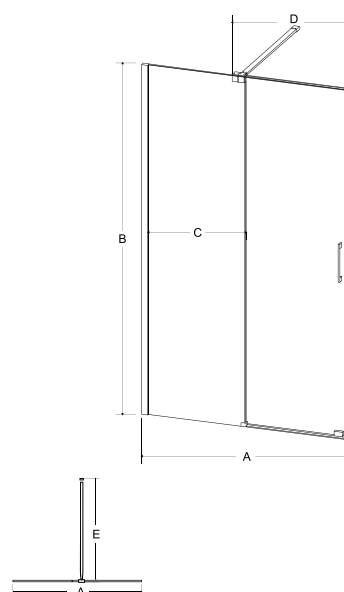

cechy kabiny

- Bezpieczne szkło 8 mm
- Profil i wsporniki chrom błysk
- Max. długość wspornika 120 cm
- Drzwi przesuwne
- Uniwersalny model: prawy/lewy montaż
- Powłoka Besco ProClean w standardzie

Dedykowane brodziki: Axim UltraSlim, Alpina SlimLine, Nox UltraSlim,

Dedykowane odpływy liniowe z serii Virgo

cechy kabiny

- Bezpieczne szkło 8 mm
- Profil i wsporniki czarny matt
- Max. długość wspornika 120 cm
- Drzwi przesuwne
- Uniwersalny model: prawy/lewy montaż
- Powłoka Besco ProClean w standardzie

Dedykowane brodziki: Axim UltraSlim, Alpina SlimLine, Nox UltraSlimine

Dedykowane odpływy liniowe z serii Virgo