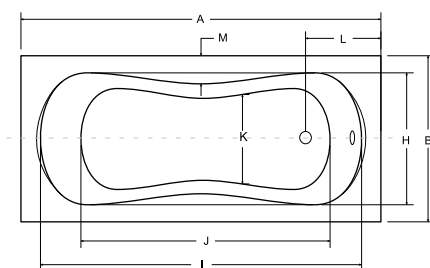

aria prosafe wanna prostokątna płytka

wanna prostokątna z siedziskiem **aria rehab**

profilowane siedzisko

model	indeks	wymiary [cm]	obudowa H [cm]	pojemność [L]	cena netto [PLN]
aria prosafe 140	#WAA-140-PS	140 x 70	-	118	630
aria prosafe 150	#WAA-150-PS	150 x 70	-	130	655

Produkt w programie „Łazienka bez barier”
Wanna dostępna również z powłoką Besco BeSafe za dopłatą 340 PLN
Wanna w komplecie ze stelażem
Materiał: Akryl sanitarny

model	indeks	wymiary [cm]	obudowa H [cm]	pojemność [L]	cena netto [PLN]
aria rehab 120	#WAR-120-PA	120 x 70	52	100	565
obudowa uni 120	#OAP-120-UNI	120			305

Produkt w programie „Łazienka bez barier”
Wanna dostępna również z powłoką Besco BeSafe za dopłatą 340 PLN
Obudowa zawiera panel czołowy oraz panel boczny
Wanna w komplecie ze stelażem
Materiał: Akryl sanitarny

idealnie pasuje

akcesoria → s.200
parawany → s.218-233