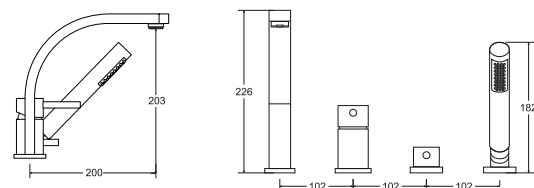

model	indeks	cena netto [PLN]
wannowa 4-otworowa chrom	BW-D4-CH	995
wannowa 4-otworowa czarny matt	BW-D4-CZ	1175
wannowa 4-otworowa złota	BW-D4-ZL	1175