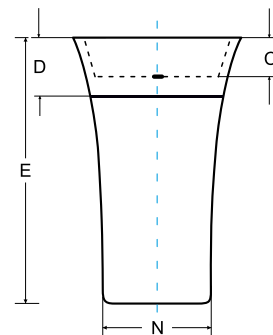

idealnie pasuje

wanny → s. 78-111
 baterie → s.120-141

model	indeks	wymiary [cm]	cena netto [PLN]
asoo s-line wolnostojąca	#UMD-AP-WO	40 x 50 x 85	2060
asoo s-line nablatowa	#UMD-AP-NB	40 x 50 x 15	880
asoo s-line b&w wolnostojąca	#UMD-AP-WOBW	40 x 50 x 85	2635
asoo s-line b&w nablatowa	#UMD-AP-NBNW	40 x 50 x 15	1465
asoo s-line glam wolnostojąca	#UMD-AP-WOG	40 x 50 x 85	3215
asoo s-line glam nablatowa	#UMD-AP-NBG	40 x 50 x 15	2040