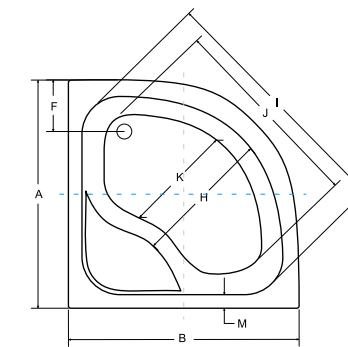

idealnie pasuje

akcesoria → s.264

brodzik półokrągły oliver I

model	indeks	wymiary [cm]	obudowa H [cm]	cena netto [PLN]
oliver I 80	#BAO-80-NR	80 x 80 x 15	25	370
oliver I 90	#BAO-90-NR	90 x 90 x 15	25	395
obudowa 80	OAO-80	80		155
obudowa 90	OAO-90	90		160