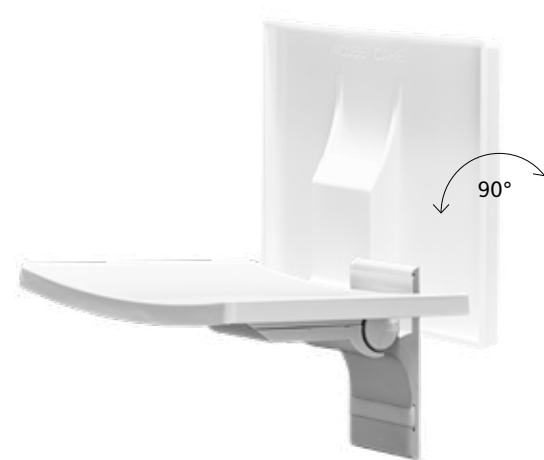

active siedzisko prysznicowe

prosta i funkcjonalna budowa

Nowoczesne, praktyczne, bezpieczne i stabilne siedzisko prysznicowe, z pewnością ułatwi korzystanie z prysznica osobom z ograniczeniami ruchowymi, zapewniając im przy tym maksymalny komfort kąpieli. To również świetne rozwiązanie dla rodzin z dziećmi.

cechy siedziska

- nowoczesny i funkcjonalny design
- stabilna i mocna konstrukcja
- wymiar 32x37 cm
- maksymalny udźwig 150 kg
- montaż naścienny
- uchylne, składane na ścianę

model	indeks	cena netto [PLN]
siedzisko active	SPA	685