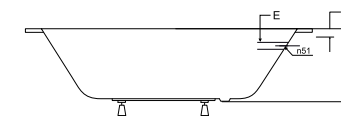

shea wanna prostokątna

wanna prostokątna **shea slim**