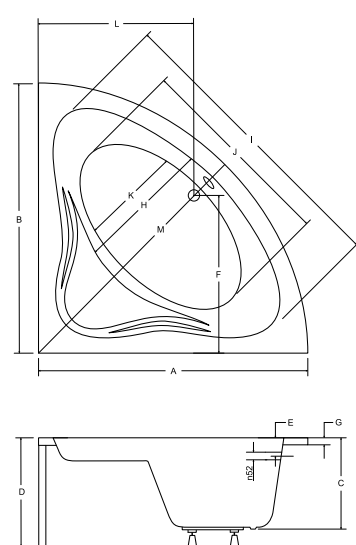

mia

wanna symetryczna

wanna symetryczna luksja