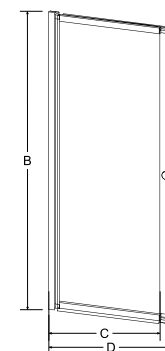

easy slide parawan przesuwny

parawan przesuwny easy slide black

cechy parawanu

- Bezpieczne szkło 4 mm
- Profil chrom błysk
- Zakres regulacji 180°
- Uniwersalny model: prawy/lewy montaż
- Regulacja przyścienna niwelacja nierówności ściany

cechy parawanu

- Bezpieczne szkło 4 mm
- Profil czarny matt
- Zakres regulacji 180°
- Uniwersalny model: prawy/lewy montaż
- Regulacja przyścienna niwelacja nierówności ściany

model	indeks	wymiary [cm]	kolor szkła	cena netto [PLN]
easy slide	PES-2S	100 x 150	przejrzysty	650

Parawan w sprzedaży od lipca 2021

model	indeks	wymiary [cm]	kolor szkła	cena netto [PLN]
easy slide black	PESB-2S	100 x 150	przejrzysty	750

Parawan w sprzedaży od lipca 2021

idealnie pasuje

wanny

idealnie pasuje

wanny

A	B	C	D	E	F	G	H	I
980-1000	1500	566	620-640	-	-	-	-	-

A	B	C	D	E	F	G	H	I
980-1000	1500	566	620-640	-	-	-	-	-