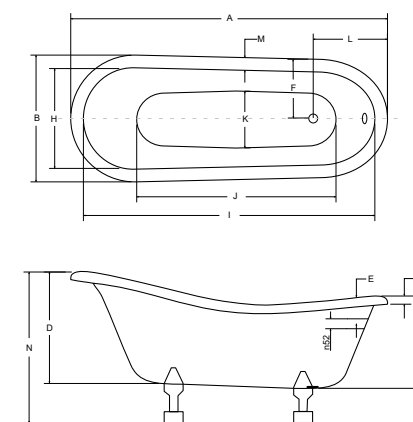

amelia wanna wolnostojąca

wanna wolnostojąca **otylia**

Wanny wolnostojące i urywaki