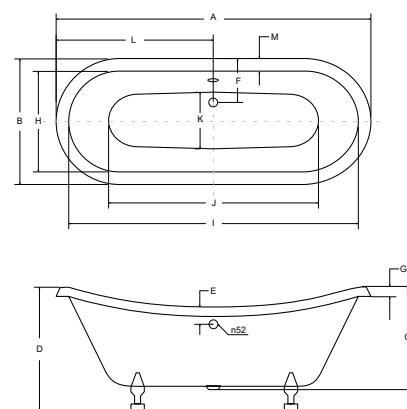

amelia wanna wolnostojąca

wanna wolnostojąca **otylia**

Wanny wolnostojące i urywaki