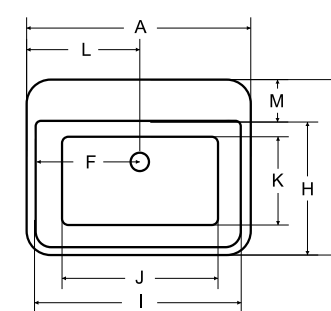

idealnie pasuje

wanny → s. 78-111
 baterie → s.120-141

model	indeks	wymiary [cm]	cena netto [PLN]
asoo s-line wolnostojąca	#UMD-AP-WO	40 x 50 x 85	2060
asoo s-line nablatowa	#UMD-AP-NB	40 x 50 x 15	880
asoo s-line b&w wolnostojąca	#UMD-AP-WOBW	40 x 50 x 85	2635
asoo s-line b&w nablatowa	#UMD-AP-NBNW	40 x 50 x 15	1465
asoo s-line glam wolnostojąca	#UMD-AP-WOG	40 x 50 x 85	3215
asoo s-line glam nablatowa	#UMD-AP-NBG	40 x 50 x 15	2040