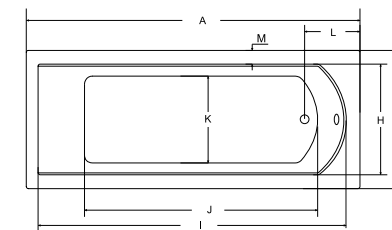

shea wanna prostokątna

wanna prostokątna **shea slim**