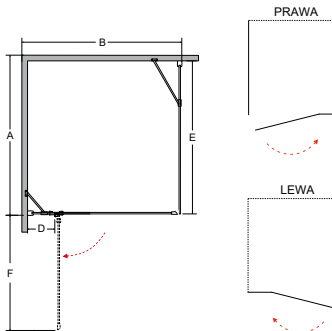

viva 195 kabina prysznicowa kwadratowa

kabina prysznicowa kwadratowa viva 195

BEST seller

Kabiny prysznicowe

cechy kabiny

- Bezpieczne szkło 8 mm
- Profil, zawiasy i wsporniki chrom błysk
- Regulacja przyścienna niwelacja nierówności ściany:
  Viva 80: 78.5-81 cm / stronę
  Viva 90: 88.5-91 cm / stronę
- Magnetyczna uszczelka w drzwiach
- Zawias unoszący drzwi
- Rynienka odprowadzająca wodę do wewnątrz kabiny
- Szerokość wejścia:
  Viva 80: 73.3 cm
  Viva 90: 80.3 cm
- Powłoka Besco ProClean w standardzie

Dedykowane brodziki:
Axim UltraSlim, Acro UltraSlim, Aquarius SlimLine

Dedykowane odpływy liniowe z serii Virgo

cechy kabiny

- Bezpieczne szkło 8 mm
- Profil, zawiasy i wsporniki chrom błysk
- Regulacja przyścienna niwelacja nierówności ściany:
  Viva 80: 78.5-81 cm / stronę
  Viva 90: 88.5-91 cm / stronę
- Magnetyczna uszczelka w drzwiach
- Zawias unoszący drzwi
- Rynienka odprowadzająca wodę do wewnątrz kabiny
- Szerokość wejścia:
  Viva 80: 48.3 cm
  Viva 90: 57.4 cm
- Powłoka Besco ProClean w standardzie

Dedykowane brodziki:
Axim UltraSlim, Acro UltraSlim, Aquarius SlimLine

Dedykowane odpływy liniowe z serii Virgo

model	indeks	wymiary [cm]	kolor szkła	cena netto [PLN]
viva 80	VK-80-195-C	80 x 80 x 195	przejrzyste	2670
viva 90	VK-90-195-C	90 x 90 x 195	przejrzyste	2670

model	indeks	wymiary [cm]	kolor szkła	cena netto [PLN]
viva 80 p/l	VKP / VKL-80-195-C	80 x 80 x 195	przejrzyste	2670
viva 90 p/l	VKP / VKL-90-195-C	90 x 90 x 195	przejrzyste	2670

idealnie pasuje

brodziki → s.198-205
baterie → s.120-141

idealnie pasuje

brodziki → s.198-205
baterie → s.120-141

A	B	C	D	E	F	G	H
785-810	785-810	1950	249	249	733	512	512
885-910	885-910	1950	299	299	803	562	562

sprawdź naszą kolekcję baterii i zestawów prysznicowych

sprawdź naszą kolekcję baterii i zestawów prysznicowych