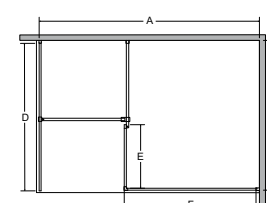

kabina prysznicowa walk in indre