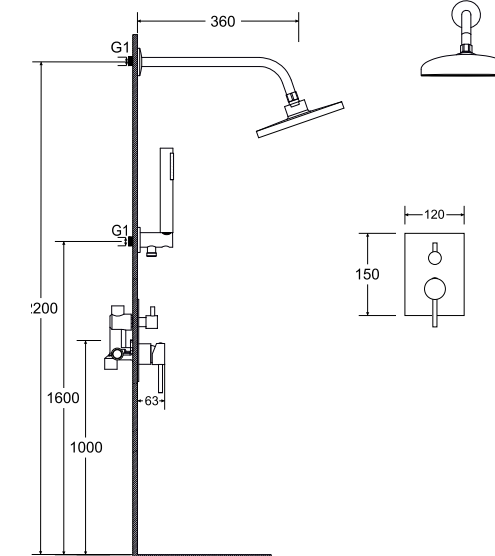

model	indeks	cena netto [PLN]
bidetowa chrom	BB-D-CH	475
bidetowa czarny matt	BB-D-CZ	550
bidetowa złota	BB-D-ZL	550

zestawy prysznicowe decco / illusion

new

zestaw I podtynkowy deszczownica slim

zestaw II podtynkowy deszczownica ultraslim