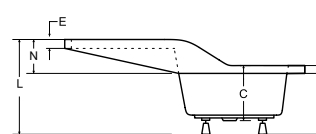

idealnie pasuje

akcesoria → s.264

brodzik półokrągły oliver II

model	indeks	wymiary [cm]	obudowa H [cm]	cena netto [PLN]
oliver II 80	#BAO-90-II	80 x 80 x 21	28	405
oliver II 90	#BAO-90-II	90 x 90 x 21	28	420
obudowa 80	OAO-80-II	80		155
obudowa 90	OAO-90-II	90		160