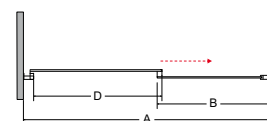

cechy kabiny

- Bezpieczne szkło 6 mm
- Profil chrom błysk
- Regulacja przyścienna niwelacja nierówności ściany:
  Duo Slide II 150: 147-151 cm
  Duo Slide II 170: 167-171 cm
- Bezproblemowy i cichy przesuw drzwi
- Najwyższa jakość podwójnych metalowych rolek
- Uniwersalny model: prawy/lewy montaż
- Szerokość wejścia:
  Duo Slide II 150: 61 cm
  Duo Slide II 170: 61 cm