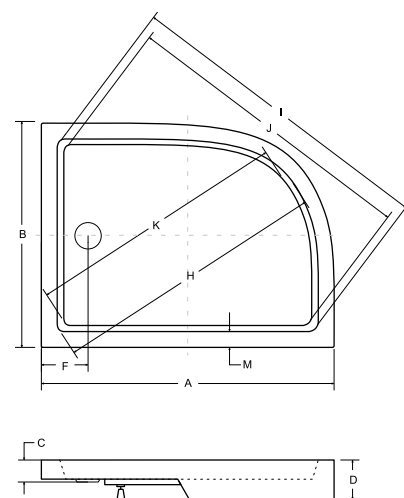

idealnie pasuje

akcesoria → s.264

saturn brodzik asymetryczny

model	indeks	wymiary [cm]	obudowa H [cm]	cena netto [PLN]
saturn 100 p/l	#BAS-100-NP / NL	100 x 80 x 4	-	565
saturn 120 p/l	#BAS-120-NP / NL	120 x 90 x 4	-	735