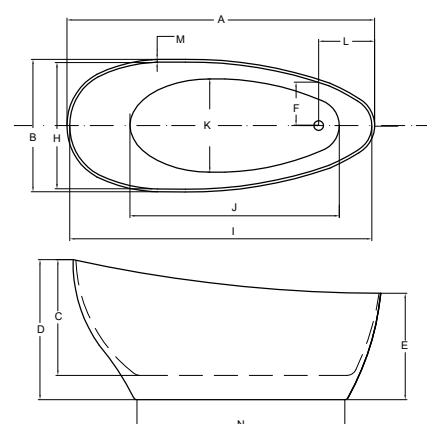

idealnie pasuje

umywalki → s.84-105
 baterie → s.120-141

jedna wanna, wiele możliwości

A	B	C	D	E	F	G	H	I	J	K	L	M	N
1600	710	430	710	580	320	-	670	1550	1120	430	800	-	1010

keya wanna wolnostojąca

model	indeks	wymiary [cm]	pojemność [L]	cena netto [PLN]
keya	#WMD-165-K	165 x 70	170	4340
keya b&w	#WMD-165-KBW	165 x 70	170	5500
keya glam	#WMD-165-KZ / KS / KG	165 x 70	170	6655