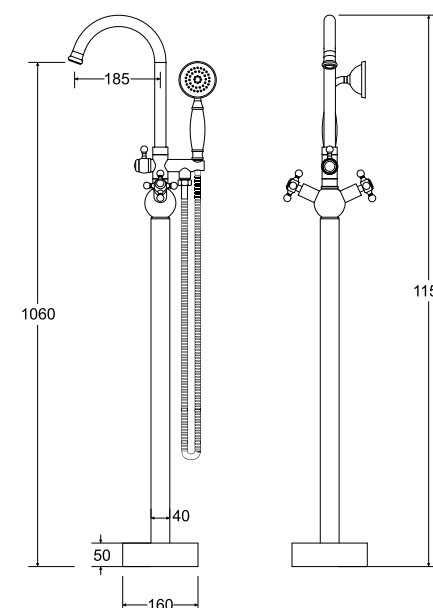

model	indeks	cena netto [PLN]
wolnostojąca I chrom	BW-RI-CH	2240
wolnostojąca I czarny matt	BW-RI-CZ	2355
wolnostojąca I złota	BW-RI-ZL	2355

model	indeks	cena netto [PLN]
umywalkowa II chrom	BU-RII-CH	660
umywalkowa II czarny matt	BU-RII-CZ	690
umywalkowa II złota	BU-RII-ZL	690

Kerox ceramiczna głowica

Neoperl perlator

Easy Fix zestaw montażowy

Neoperl wewnętrzne wężyki, przyłącz 1/2 cala

wąż natryskowy odporny na skręcenia

wygodny przełącznik natrysk/wanna

optymalny przepływ wody

100% mosiądz wysoka jakość materiału

design precyzyjne wykonanie detali

idealna wysokość do warien wolnostojących Besco