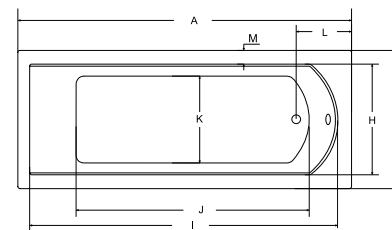

shea wanna prostokątna

wanna prostokątna **shea slim**