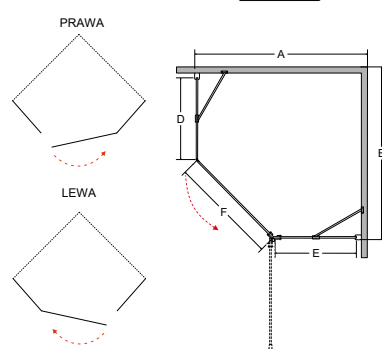

viva 195 kabina prysznicowa pięciokątna

kabina prysznicowa prostokątna viva 195

Kabiny prysznicowe

cechy kabiny

- Bezpieczne szkło 8 mm
- Profil, zawiasy i wsporniki chrom błysk
- Regulacja przyścienna niwelacja nierówności ściany:
- Viva 90: 88.5-91 cm / stronę
- Magnetyczna uszczelka w drzwiach
- Zawias unoszący drzwi
- Rynienka odprowadzająca wodę do wnętrza kabiny
- Szerokość wejścia: Viva 90: 59.7 cm
- Powłoka Besco ProClean w standardzie

Dedykowane brodziki:
Bergo SlimLine

Dedykowane odpływy liniowe z serii Virgo

idealnie pasuje

brodziki → s.204
baterie → s.120-141

sprawdź naszą kolekcję baterii i zestawów prysznicowych

model	indeks	wymiary [cm]	kolor szkła	cena netto [PLN]
viva 90 p/l	V5P / V5L-90-195-C	90 x 90 x 195	przejryste	2670

A	B	C	D	E	F	G	H
885-910	885-910	1950	389	389	597	-	-

cechy kabiny

- Bezpieczne szkło 8 mm
- Profil, zawiasy i wsporniki chrom błysk
- Regulacja przyścienna niwelacja nierówności ściany:
- Viva 100x80: 98.5-101 cm / 78.5-81 cm
- Viva 120x80: 118.5-121 cm / 78.5-81 cm
- Viva 120x90: 118.5-121 cm / 88.5-91 cm
- Magnetyczna uszczelka w drzwiach
- Zawias unoszący drzwi
- Rynienka odprowadzająca wodę do wnętrza kabiny
- Szerokość wejścia: Viva 100x80: 63.3 cm
- Viva 120x80: 63.3 cm
- Viva 120x90: 63.3 cm
- Powłoka Besco ProClean w standardzie

Dedykowane brodziki:
Axim UltraSlim, Nox UltraSlim, Alpina SlimLine

Dedykowane odpływy liniowe z serii Virgo

idealnie pasuje

brodziki → s.197-204
baterie → s.120-141

sprawdź naszą kolekcję baterii i zestawów prysznicowych

model	indeks	wymiary [cm]	kolor szkła	cena netto [PLN]
viva 100 p/l	VPP / VPL-100-195C	100 x 80 x 195	przejryste	2570
viva 120 p/l	VPP / VPL-128-195C	120 x 80 x 195	przejryste	2635
viva 120 p/l	VPP / VPL-129-195C	120 x 90 x 195	przejryste	2695