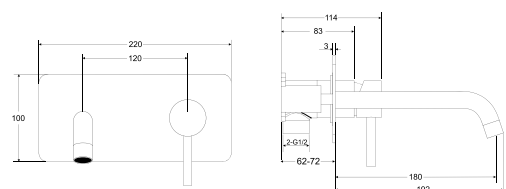

illusion baterie