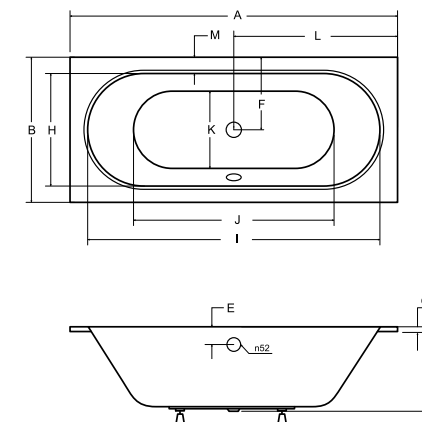

idealnie pasuje

akcesoria → s.264
baterie → s.120-141