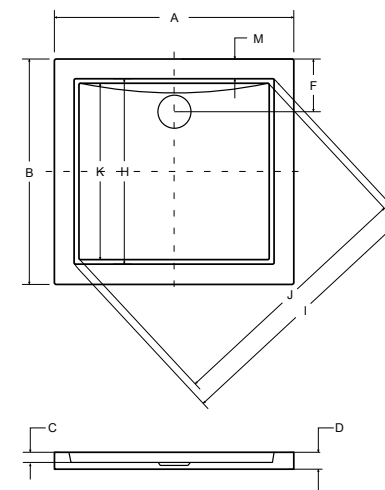

brodzik kwadratowy **aquarius slimline**

model	indeks	wymiary [cm]	cena netto [PLN]
aquarius 80	BAA-80-K	80 x 80 x 3	370
aquarius 90	BAA-90-K	90 x 90 x 3	410

Brodzik dostępny również z powłoką Besco BeSafe za dopłatą 240 PLN
Syfon brodzikowy fi 90 mm gold za dopłatą 250 PLN Brodzik w wersji Stone Effect, w kolorze czarnym za dopłatą 135 PLN do wyczerpania zapasów
Odpływ Ø 90 mm
Materiał: Akryl sanitarny

A	B	C	D	E	F	G	H	I	J	K	L	M	N
800	800	30	55	-	170	-	670	940	910	660	-	60	-
900	900	30	55	-	190	-	770	1080	1050	760	-	60	-

idealnie pasuje

kabiny → s.152-161