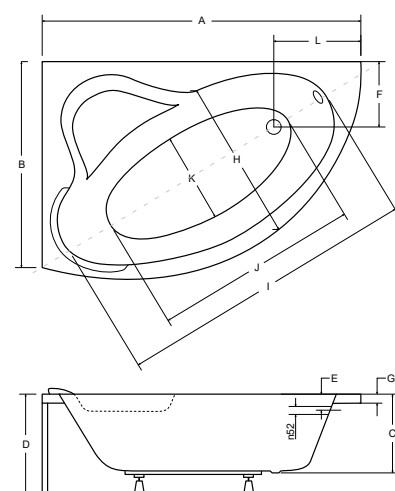

ada wanna asymetryczna

wanna asymetryczna **cornea**

model	indeks	wymiary [cm]	obudowa H [cm]	pojemność [L]	cena netto [PLN]
ada 140 p/l	#WAA-140-NP / NL	140 x 90	54	163	735
ada 160 p/l	#WAA-160-NP / NL	160 x 100	58	242	985
obudowa 140 p/l	OAA-140-NS	140			370
obudowa 160 p/l	OAA-160-NS	160			380

Wanna dostępna również z powłoką Besco BeSafe za dopłatą 340 PLN
Obudowa uniwersalna: prawy/lewy montaż
Wanna w komplecie ze stelażem
Materiał: Akryl sanitarny

idealnie pasuje

akcesoria → s.264
baterie → s.120-141

idealnie pasuje

akcesoria → s.264
parawany → s.218-233

model	indeks	wymiary [cm]	obudowa H [cm]	pojemność [L]	cena netto [PLN]
cornea 140 p/l	#WAC-140-NP / NL	140 x 80	54	145	680
cornea comfort 150 p/l	#WAC-150-NP / NL	150 x 100	55	157	825
obudowa 140 p/l	OAC-140-NP / NL	140			370
obudowa 150 p/l	OAC-150-NP / NL	150			380

Wanna dostępna również z powłoką Besco BeSafe za dopłatą 340 PLN
Obudowa prawa lub lewa
Wanna w komplecie ze stelażem
Materiał: Akryl sanitarny

A	B	C	D	E	F	G	H	I	J	K	L	M	N
1395	900	420	575	75	230	35	725	1240	980	500	300	-	-
1600	1000	465	615	75	290	35	825	1400	1100	580	350	-	-

A	B	C	D	E	F	G	H	I	J	K	L	M	N
1400	800	410	575	70	260	35	660	1220	970	460	300	-	-
1500	1000	410	585	70	320	35	820	1360	1070	520	300	-	-