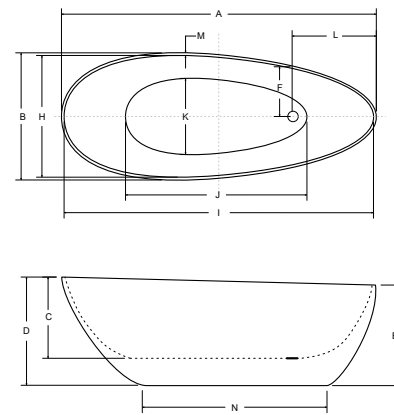

Wanny wolnostojące i umywalki

model	indeks	wymiary [cm]	pojemność [L]	cena netto [PLN]
goya 140 xs	#WMD-140-G	142 x 62	140	3635
goya 160	#WMD-160-G	160 x 70	170	3815
goya b&w 140 xs	#WMD-140-GBW	142 x 62	140	4815
goya b&w 160	#WMD-160-GBW	160 x 70	170	4990
goya black 140 xs	#WMD-140-GB	142 x 62	140	5085
goya black 160	#WMD-160-GB	160 x 70	170	5345
goya glam 140 xs	#WMD-140-GZ / GS / GG	142 x 62	140	5990
goya glam 160	#WMD-160-GZ / GS / GG	160 x 70	170	6175