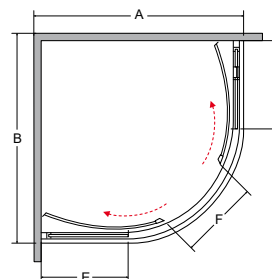

modern 165 kabina prysznicowa półokrągła

kabina prysznicowa półokrągła modern 185

Kabiny prysznicowe

cechy kabiny

- Bezpieczne szkło 6 mm
- Profil chrom błysk
- Regulacja przyścienna niwelacja nierówności ściany:
  Modern 80: 78.5-80.5 cm / stronę
  Modern 90: 88.5-90.5 cm / stronę
- Magnetyczna uszczelka w drzwiach
- Bezproblemowy i cichy przesuw drzwi
- Najwyższa jakość podwójnych nylonowo-stalowych rolek, które objęte są 3-letnią ochroną gwarancyjną door-to-door
- Możliwość wypięcia i odchylenia drzwi
- Promień 55 cm
- Szerokość wejścia:
  Modern 80: 41 cm
  Modern 90: 52 cm
- Powłoka Besco ProClean w standardzie z przejrzystym szkłem

Dedykowane brodziki:
Diper I, Diper II, Oliver I, Oliver II

idealnie pasuje

brodziki → s.250-251
baterie → s.120-141

sprawdź naszą kolekcję baterii i zestawów prysznicowych

model	indeks	wymiary [cm]	kolor szkła	cena netto [PLN]
modern 80	MP-80-165-C	80 x 80 x 165	przejrzyste	1390
modern 90	MP-90-165-C	90 x 90 x 165	przejrzyste	1390
modern 80	MP-80-165-M	80 x 80 x 165	mrożone	1390
modern 90	MP-90-165-M	90 x 90 x 165	mrożone	1390
modern 80	MP-80-165-G	80 x 80 x 165	grafitowe	1500
modern 90	MP-90-165-G	90 x 90 x 165	grafitowe	1500

A	B	C	D	E	F	G	H
785-805	785-805	1650	254	254	410	-	-
885-905	885-905	1650	354	354	520	-	-

idealnie pasuje

brodziki → s.199-205
baterie → s.120-141

sprawdź naszą kolekcję baterii i zestawów prysznicowych

cechy kabiny