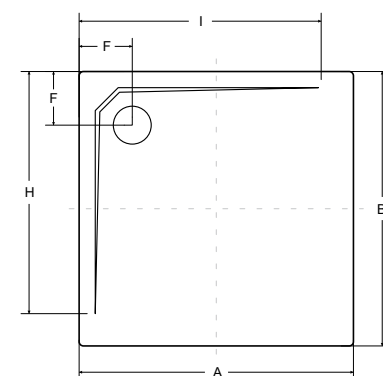

brodzik kwadratowy acro ultraslim

model	indeks	wymiary [cm]	cena netto [PLN]
acro 80	BMAC-80	80 x 80 x 2	790
acro 90	BMAC-90	90 x 90 x 2	820

Forma brodzików UltraSlim umożliwia montaż brodzika na posadzce lub w wpuszczenie go w podłoże
Brodzik dostępny również z powłoką Besco BeSafe za dopłatą 240 PLN
Syfon brodzikowy fi 90 mm gold za dopłatą 250 PLN
Odpływ fi 90 mm
Materiał: Mineral DuraBe

idealnie pasuje

kabiny → s.152-161
akcesoria → s.264

A	B	C	D	E	F	G	H	I	J	K	L	M	N
795	795	24	35	46	170	-	740	740	-	-	-	-	-
895	895	24	35	46	170	-	840	840	-	-	-	-	-

Brodziki i odpływy liniowe