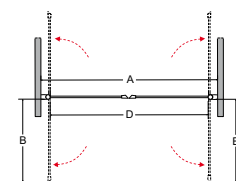

A	B	C	D	E	F	G	H
780-815	677	1950	673	-	-	-	-
880-915	777	1950	773	-	-	-	-

idealnie pasuje

brodziki → s.198-205
baterie → s.120-141

sprawdź naszą kolekcję baterii i zestawów prysznicowych

cechy drzwi

- Bezpieczne szkło 6 mm
- Profil chrom błysk
- Regulacja przyścienna niwelacja nierówności ściany:
Sinco Due 80: 78-82 cm
Sinco Due 90: 88-92 cm
- Kolumnowy zawias unoszący drzwi
- Magnetyczna uszczelka w drzwiach
- Szerokość wejścia:
Sinco Due 80: 65.4 cm
Sinco Due 90: 75.4 cm