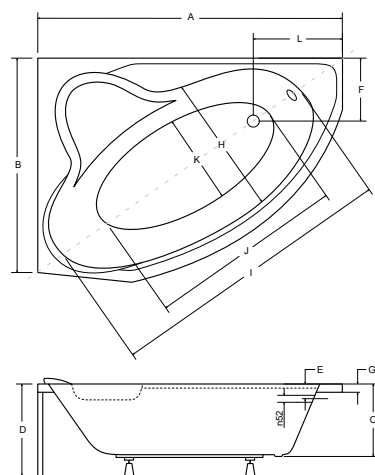

wanna lewa

model	indeks	wymiary [cm]	obudowa H [cm]	pojemność [L]	cena netto [PLN]
delfina 166 p/l	#WAD-166-NP / NL	166 x 107	54	186	1120
obudowa 166 p/l	OAD-166-NS	166			380

Wanna dostępna również z powłoką Besco BeSafe za dopłatą 340 PLN
Obudowa uniwersalna: prawy/lewy montaż
Wanna w komplecie ze stelażem
Materiał: Akryl sanitarny

A	B	C	D	E	F	G	H	I	J	K	L	M	N
1670	1070	410	575	90	250	35	720	1490	1150	540	360	-	-

idealnie pasuje

akcesoria → s.264
baterie → s.120-141