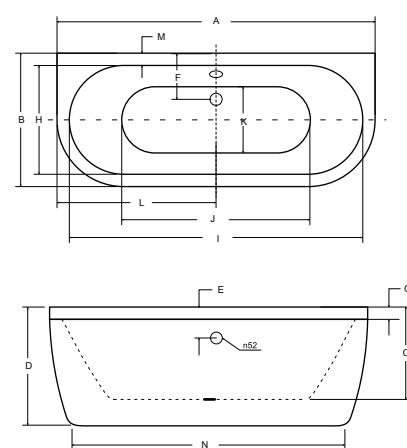

vista wanna wolnostojąca

wanna wolnostojąca **vena**

BEST seller

BEST seller

Wanny wolnostojące i urywki

model	indeks	wymiary [cm]	pojemność [L]	cena netto [PLN]
vista 140	#WKV-140-WS	140 x 75	155	3710
vista 150	#WKV-150-WS	150 x 75	180	3760
vista 160	#WKV-160-WS	160 x 75	185	3835
vista 170	#WKV-170-WS	170 x 75	195	3955