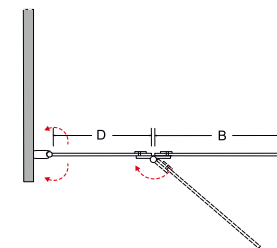

idealnie pasuje

wanny