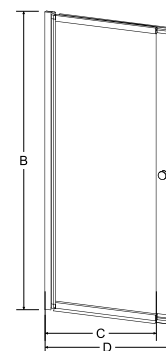

easy slide parawan przesuwny

parawan przesuwny easy slide black

cechy parawanu

- Bezpieczne szkło 4 mm
- Profil chrom błysk
- Zakres regulacji 180°
- Uniwersalny model: prawy/lewy montaż
- Regulacja przyścienna niwelacja nierówności ściany

cechy parawanu

- Bezpieczne szkło 4 mm
- Profil czarny matt
- Zakres regulacji 180°
- Uniwersalny model: prawy/lewy montaż
- Regulacja przyścienna niwelacja nierówności ściany

model	indeks	wymiary [cm]	kolor szkła	cena netto [PLN]
easy slide	PES-2S	100 x 150	przejrzysty	650

Parawan w sprzedaży od lipca 2021

model	indeks	wymiary [cm]	kolor szkła	cena netto [PLN]
easy slide black	PESB-2S	100 x 150	przejrzysty	750

Parawan w sprzedaży od lipca 2021

idealnie pasuje

wanny

idealnie pasuje

wanny

A	B	C	D	E	F	G	H	I
980-1000	1500	566	620-640	-	-	-	-	-

A	B	C	D	E	F	G	H	I
980-1000	1500	566	620-640	-	-	-	-	-