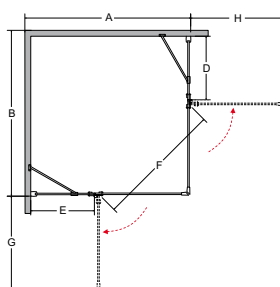

viva 195 kabina prysznicowa kwadratowa

kabina prysznicowa kwadratowa viva 195

BEST seller

Kabiny prysznicowe

cechy kabiny

- Bezpieczne szkło 8 mm
- Profil, zawiasy i wsporniki chrom błysk
- Regulacja przyścienna niwelacja nierówności ściany:
  Viva 80: 78.5-81 cm / stronę
  Viva 90: 88.5-91 cm / stronę
- Magnetyczna uszczelka w drzwiach
- Zawias unoszący drzwi
- Rynienka odprowadzająca wodę do wewnątrz kabiny
- Szerokość wejścia:
  Viva 80: 73.3 cm
  Viva 90: 80.3 cm
- Powłoka Besco ProClean w standardzie

Dedykowane brodziki:
Axim UltraSlim, Acro UltraSlim, Aquarius SlimLine

Dedykowane odpływy liniowe z serii Virgo

cechy kabiny

- Bezpieczne szkło 8 mm
- Profil, zawiasy i wsporniki chrom błysk
- Regulacja przyścienna niwelacja nierówności ściany:
  Viva 80: 78.5-81 cm / stronę
  Viva 90: 88.5-91 cm / stronę
- Magnetyczna uszczelka w drzwiach
- Zawias unoszący drzwi
- Rynienka odprowadzająca wodę do wewnątrz kabiny
- Szerokość wejścia:
  Viva 80: 48.3 cm
  Viva 90: 57.4 cm
- Powłoka Besco ProClean w standardzie

Dedykowane brodziki:
Axim UltraSlim, Acro UltraSlim, Aquarius SlimLine

Dedykowane odpływy liniowe z serii Virgo

model	indeks	wymiary [cm]	kolor szkła	cena netto [PLN]
viva 80	VK-80-195-C	80 x 80 x 195	przejrzyste	2670
viva 90	VK-90-195-C	90 x 90 x 195	przejrzyste	2670

model	indeks	wymiary [cm]	kolor szkła	cena netto [PLN]
viva 80 p/l	VKP / VKL-80-195-C	80 x 80 x 195	przejrzyste	2670
viva 90 p/l	VKP / VKL-90-195-C	90 x 90 x 195	przejrzyste	2670

idealnie pasuje

brodziki → s.198-205
baterie → s.120-141

idealnie pasuje

brodziki → s.198-205
baterie → s.120-141

A	B	C	D	E	F	G	H
785-810	785-810	1950	249	249	733	512	512
885-910	885-910	1950	299	299	803	562	562

sprawdź naszą kolekcję baterii i zestawów prysznicowych

sprawdź naszą kolekcję baterii i zestawów prysznicowych