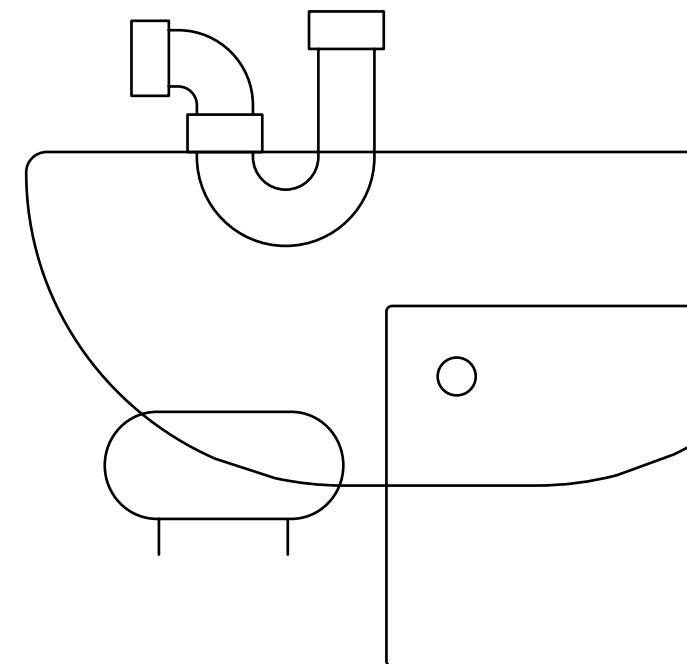

masz pytania
odnośnie
produktów,
akcesoriów
zadzwoń lub
napisz do Nas

model	indeks	cena netto [PLN]
chrom	OKK-CHR	500
czarny matt	OKK-CZR	850
złoty	OKK-ZLO	950
mosiądz	OKK-MOS	800*

*mosiądz do wyczerpania zapasów

Ø 90 mm
dedykowany do brodzików:
Aron SlimLine, Aquarius SlimLine, Saturn, Alpina
SlimLine, Asco UltraSlim, Acro UltraSlim,
Bergo SlimLine

model	indeks	cena netto [PLN]
50 mm	OB-50	80
90 mm	OB-90	97
90 mm złoty	OB-90-ZL	250

model	indeks	cena netto [PLN]
white	OB-90-W	97
black	OB-90-B	288

model	indeks	cena netto [PLN]
4-R	SYS-POZ-4	43
5-R	SYS-POZ-5	45

typ w / dedykowany do wanien:
Pozostałe modele Besco / Besco Basic

typ i / dedykowany do wanny
Intima 150-160

typ id / dedykowany do wanny
Intima Duo 170-180

model	indeks	cena netto [PLN]
wd	STEL-WD	98
w	STEL-W	54
i	STEL-I	64
id	STEL-ID	107