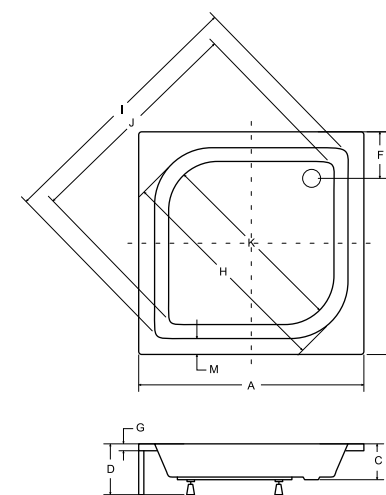

brodzik kwadratowy ares

model	indeks	wymiary [cm]	obudowa H [cm]	cena netto [PLN]
ares 70	#BAA-70-KW	70 x 70 x 16.5	26.5	340
ares 80	#BAA-80-KW	80 x 80 x 16.5	26.5	350
ares 90	#BAA-90-KW	90 x 90 x 16.5	26.5	380
obudowa 70	#OAA-70-KW	70		155
obudowa 80	#OAA-80-KW	80		160
obudowa 90	#OAA-90-KW	90		160

Brodzik dostępny również z powłoką Besco BeSafe za dopłatą 240 PLN
Średni pod zabudowę
Brodzik w komplecie z systemem poziomującym
Odpływ Ø 50 mm
Materiał: Akryl sanitarny

A	B	C	D	E	F	G	H	I	J	K	L	M	N
700	700	165	300	-	160	35	690	800	720	620	-	60	-
800	800	165	300	-	165	35	780	930	860	710	-	60	-
900	900	165	300	-	170	35	900	1060	980	840	-	60	-

idealnie pasuje

akcesoria → s.264