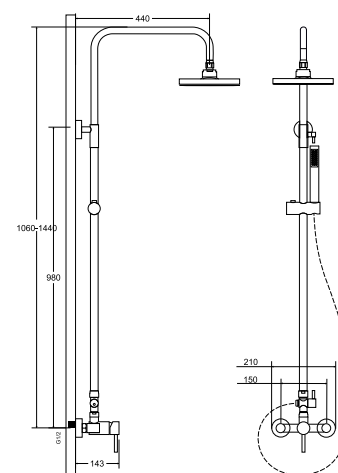

model	indeks	cena netto [PLN]
zestaw natynkowy chrom	BP-DIN-CH	1195
zestaw natynkowy czarny matt	BP-DIN-CZ	1345
zestaw natynkowy złoty	BP-DIN-ZL	1495

model	indeks	cena netto [PLN]
zestaw termostatyczny chrom	BP-DIT-CH	1450
zestaw termostatyczny czarny matt	BP-DIT-CZ	1650
zestaw termostatyczny złoty	BP-DIT-ZL	1750