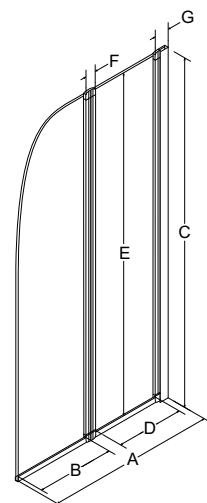

idealnie pasuje

wanny

A	B	C	D	E	F	G	H	I
750	675	1300	75	1275	25	25	-	-

ambition 2 parawan nawannowy 2-skrzydłowy

parawan nawannowy 3-skrzydłowy ambition 3

cechy parawanu

- Bezpieczne szkło 4 mm
- Profil chrom błysk
- Zakres regulacji 360°
- Uniwersalny model: prawy/lewy montaż
- Regulacja przyścienna
- niwelacja nierówności ściany