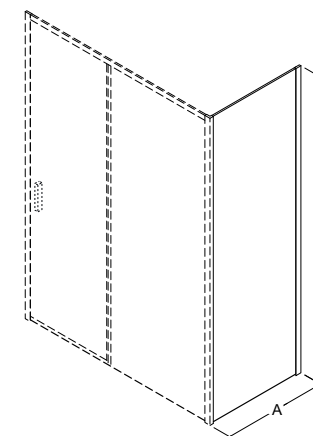

cechy panelu bocznego

- Bezpieczne szkło 8 mm
- Profil chrom błysk
- Regulacja przyścienna niwelacja nierówności ściany:
  Actis 80: 78.8-80.8 cm
  Actis 90: 88.8-90.8 cm
- Uniwersalny model: prawy/lewy montaż
- Powłoka Besco ProClean w standardzie

Dedykowane brodziki:
Axim UltraSlim, Nox UltraSlim, Alpina SlimLine

Dedykowane odpływy liniowe z serii Virgo