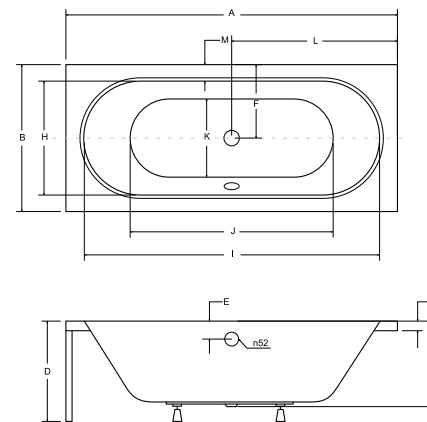

vitae wanna prostokątna

wanna prostokątna **vitae slim**