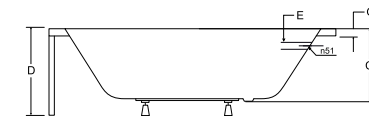

shea wanna prostokątna

wanna prostokątna **shea slim**