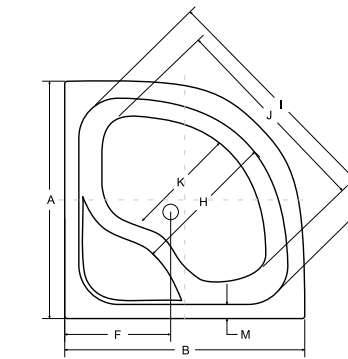

brodzik półokrągły oliver II

model	indeks	wymiary [cm]	obudowa H [cm]	cena netto [PLN]
oliver II 80	#BAO-90-II	80 x 80 x 21	28	405
oliver II 90	#BAO-90-II	90 x 90 x 21	28	420
obudowa 80	OAO-80-II	80		155
obudowa 90	OAO-90-II	90		160

Brodzik dostępny również z powłoką Besco BeSafe za dopłatą 240 PLN
Z podwyższonym siedziskiem
Brodzik w komplecie z systemem poziomującym
Promień 55 cm
Odpływ Ø 50 mm
Materiał: Akryl sanitarny

A	B	C	D	E	F	G	H	I	J	K	L	M	N
800	800	210	315	80	350	35	460	890	810	360	480	70	200
900	900	210	315	80	380	35	580	1020	920	480	480	90	200

idealnie pasuje

akcesoria → s.264