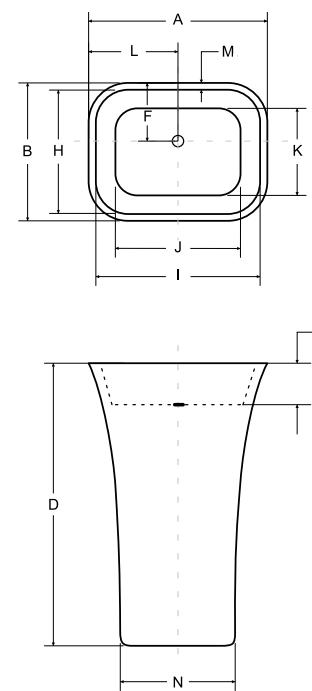

designed by Marcin Jędrzak

idealnie pasuje

wanny → s.78-111
baterie → s.120-141

model	indeks	wymiary [cm]	cena netto [PLN]
assos wolnostojąca	#UMD-A-WO	40 x 50 x 85	1945
assos nablutowa	#UMD-A-NB	40 x 50 x 15	815
assos b&w wolnostojąca	#UMD-A-WOBW	40 x 50 x 85	2520
assos b&w nablutowa	#UMD-A-NBBW	40 x 50 x 15	1395
assos glam wolnostojąca	#UMD-A-WOZ / WOS / WOG	40 x 50 x 85	3100
assos glam nablutowa	#UMD-A-NBZ / NBS / NBG	40 x 50 x 15	1975

Odpiływ klik-klak chrom lub white za dopłatą 110 PLN
Odpiływ klik-klak black lub gold za dopłatą 215 PLN
Umywalka dostępna we wszystkich kolorach palety RAL w pełnym kolorze lub w opcji dwukolorowej za dopłatą +100% do ceny umywalki *kolor czarny +40%
Umywalka dostępna w wykończeniu Besco Glam, w kolorach: złotym, srebrnym lub grafitowym
Materiał: Mineral DuraBe

A	B	C	D	E	F	G	H	I	J	K	L	M	N
520	410	110	850	-	153	-	370	480	380	300	260	20	340
520	410	110	150	-	153	-	370	480	380	300	260	20	460