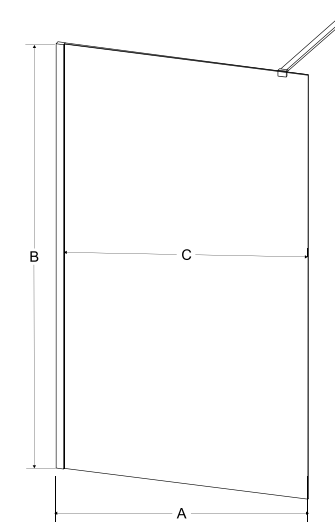

cechy kabiny

- Bezpieczne szkło 8 mm
- Profil i wsporniki czarny matt
- Regulacja przyścienna niwelacja nierówności ściany
- Max. długość wspornika 120 cm
- Uniwersalny model: prawy/lewy montaż
- Powłoka Besco ProClean w standardzie

Dedykowane brodziki:

Axim UltraSlim, Alpina SlimLine, Nox UltraSlim

Dedykowane odpływy liniowe z serii Virgo