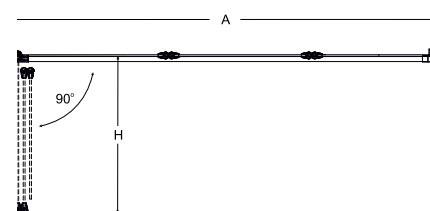

model	indeks	wymiary [cm]	kolor szkła	cena netto [PLN]
prime 3	PNP-3S	120 x 140	przejrzyste	805

idealnie pasuje

wanny