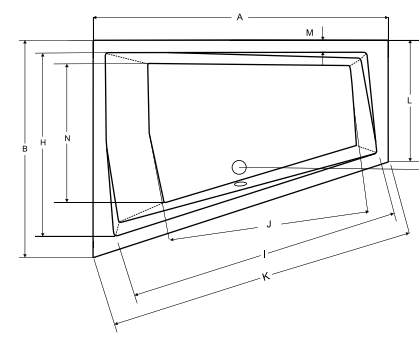

wanna prawa

wanna lewa

slim effect

model	indeks	wymiary [cm]	obudowa H [cm]	pojemność [L]	cena netto [PLN]
intima duo 170 p/l	#WAID-170-NP / NL	170 x 125	52	267	1260
intima duo 180 p/l	#WAID-180-NP / NL	180 x 125	52	280	1335
obudowa 170 p/l	OAID-170-NS	170			405
obudowa 180 p/l	OAID-180-NS	180			405