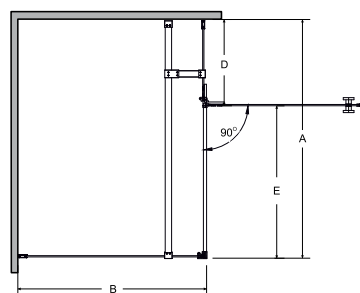

pixa 195 kabina prysznicowa prostokątna

kabina prysznicowa kwadratowa pixa 195

Kabiny prysznicowe

cechy kabiny

- Bezpieczne szkło hartowane 6 mm
- Profil, zawiasy i wsporniki chrom błysk
- Regulacja przyścienna niwelacja nierówności ściany:
- Pixa 100x80: 98-100 cm / 78-80 cm
- Pixa 100x90: 98-100 cm / 88-90 cm
- Pixa 120x80: 118-120 cm / 78-80 cm
- Pixa 120x90: 118-120 cm / 88-90 cm
- Zawiasy unoszące drzwi, zlicowane z taflą szkła
- Listwa progowa zwiększająca szczelność kabiny
- Szerokość wejścia:
- Pixa 100x80: 58.2 cm
- Pixa 100x90: 58.2 cm
- Pixa 120x80: 58.2 cm
- Pixa 120x90: 58.2 cm
- Powłoka Besco ProClean w standardzie

Dedykowane brodziki:
Axim UltraSlim, Alpina SlimLine, Nox UltraSlim

Dedykowane odpływy liniowe z serii Virgo

cechy kabiny

- Bezpieczne szkło hartowane 6 mm
- Profil, zawiasy i wsporniki chrom błysk
- Regulacja przyścienna niwelacja nierówności ściany:
- Pixa 90: 88-90 cm / stronę
- Zawiasy unoszące drzwi, zlicowane z taflą szkła
- Listwa progowa, zwiększająca szczelność kabiny
- Szerokość wejścia:
- Pixa 90: 58.2 cm
- Powłoka Besco ProClean w standardzie

Dedykowane brodziki:
Axim UltraSlim, Acro UltraSlim, Aquarius SlimLine

Dedykowane odpływy liniowe z serii Virgo

model	indeks	wymiary [cm]	kolor szkła	cena netto [PLN]
pixa 100 p/l	PPP / PPL-108-195C	100 x 80 x 195	przejrzyste	1875
pixa 100 p/l	PPP / PPL-109-195C	100 x 90 x 195	przejrzyste	1875
pixa 120 p/l	PPP / PPL-128-195C	120 x 80 x 195	przejrzyste	1900
pixa 120 p/l	PPP / PPL-129-195C	120 x 90 x 195	przejrzyste	1920

A	B	C	D	E	F	G	H
980-1000	780-800	1950	398-428	582	-	-	-
980-1000	880-900	1950	398-428	582	-	-	-
1180-1200	780-800	1950	598-618	582	-	-	-
1180-1200	880-900	1950	598-618	582	-	-	-

idealnie pasuje

brodziki → s.197-204
baterie → s.120-141