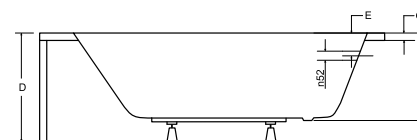

Cena obejmuje wykonanie otworu w blacie, przy zakupie szafki z umywalką Besco

wanny prostokątne

talía
→ s.241

100x70
110x70
120x70
130x70

majka nova
→ s.241

120x70
140x70
150x70
160x70
170x70

bona
→ s.242

140x70
150x70
160x70
170x70
180x80
190x80