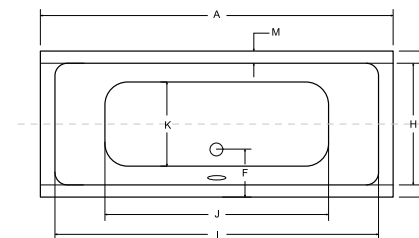

model	indeks	wymiary [cm]	obudowa H [cm]	pojemność [L]	cena netto [PLN]
quadro 155	#WAQ-155-PK	155 x 70	52	155	640
quadro 165	#WAQ-165-PK	165 x 75	52	180	665
quadro 170	#WAQ-170-PK	170 x 75	52	185	715
quadro 175	#WAQ-175-PK	175 x 80	52	195	745
quadro 180	#WAQ-180-PK	180 x 80	52	203	825
quadro 190	#WAQ-190-PK	190 x 90	52	260	930
obudowa 155	#OAQ-155-PK	155			375
obudowa 165	#OAQ-165-PK	165			375
obudowa 170	#OAQ-170-PK	170			375
obudowa 175	#OAQ-175-PK	175			375
obudowa 180	#OAQ-180-PK	180			375
obudowa 190	#OAQ-190-PK	190			375

Wanna dostępna również z powłoką Besco BeSafe za dopłatą 340 PLN
Obudowa zawiera panel czołowy oraz panel boczny
Wanna w komplecie ze stelażem
Materiał: Akryl sanitarny

A	B	C	D	E	F	G	H	I	J	K	L	M	N
1550	700	420	555	70	230	35	550	1400	970	390	-	75	-
1650	750	420	555	70	230	35	600	1500	1070	440	-	75	-
1700	750	420	555	70	230	35	600	1550	1120	445	-	75	-
1750	790	420	555	70	240	35	630	1590	1130	460	-	80	-
1795	790	420	555	70	230	35	630	1635	1180	460	-	80	-
1900	900	420	555	70	240	35	740	1740	1320	570	-	80	-

idealnie pasuje

akcesoria → s.264
baterie → s.120-141