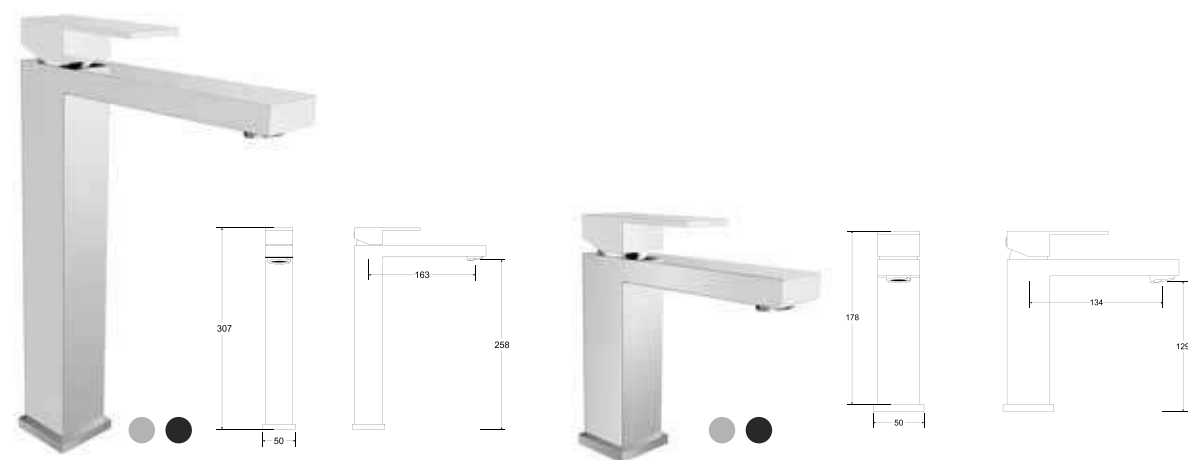

100% mosiądz
wysoka jakość
materiału

design
precyzyjne
wykończenie
detali

idealna
wysokość
do wanien
wolnostojących
Besco

varium / modern baterie

Model	Indeks	Cena netto [PLN]
umywalkowa I chrom	BU-MVI-CH	655
umywalkowa I czarny matt	BU-MVI-CZ	740