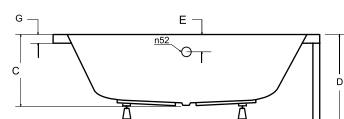

intima wanna asymetryczna

model	indeks	wymiary [cm]	obudowa H [cm]	pojemność [L]	cena netto [PLN]
intima 150 p/l	#WAIT-150-NP / NL	150 x 85	52	168	875
intima 160 p/l	#WAIT-160-NP / NL	160 x 90	52	193	1045
obudowa 150 p/l	OAIT-150-NS	150			385
obudowa 160 p/l	OAIT-160-NS	160			385

Wanna dostępna również z powłoką Besco BeSafe za dopłatą 340 PLN
Obudowa uniwersalna: prawy/lewy montaż, zawiera panel czołowy oraz panel boczny
Wanna w komplecie ze stelażem
Materiał: Akryl sanitarny

idealnie pasuje

akcesoria → s.264
baterie → s.120-141

A	B	C	D	E	F	G	H	I	J	K	L	M	N
1500	850	415	555	85	530	35	660	1280	920	1510	650	70	530
1600	900	415	555	85	560	35	710	1360	1040	1610	650	70	600

wanna asymetryczna intima slim

slim effect

model	indeks	wymiary [cm]	obudowa H [cm]	pojemność [L]	cena netto [PLN]
intima slim 150 p/l	#WAIT-150-SP / SL	150 x 85	-	168	1260
intima slim 160 p/l	#WAIT-160-SP / SL	160 x 90	-	193	1385

Wanna dostępna również z powłoką Besco BeSafe za dopłatą 340 PLN
Wanna idealna pod zabudowę
Wanna w komplecie ze stelażem
Materiał: Akryl sanitarny

idealnie pasuje

akcesoria → s.264
parawany → s.218-233

A	B	C	D	E	F	G	H	I	J	K	L	M	N
1500	850	415	-	85	530	15	660	1280	920	1510	650	70	530
1600	900	415	-	85	560	15	710	1360	1040	1610	650	70	600