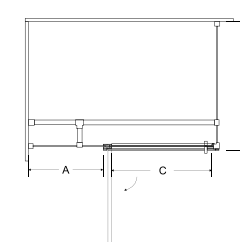

exo-ch panel boczny

panel boczny exo-ch black

new

new

cechy panelu

- Bezpieczne szkło 6 mm
- Profil chrom błysk
- Regulacja przyścienna niwelacja nierówności ściany
- Uniwersalny model: prawy/lewy montaż
- Powłoka Besco ProClean w standardzie

Dedykowane drzwi prysznicowe:
Exo-H, Exo-C

cechy panelu

- Bezpieczne szkło 6 mm
- Profil czarny matt
- Regulacja przyścienna niwelacja nierówności ściany
- Uniwersalny model: prawy/lewy montaż
- Powłoka Besco ProClean w standardzie

Dedykowane drzwi prysznicowe:
Exo-H, Exo-C

model	indeks	wymiary [cm]	kolor szkła	cena netto [PLN]
panel exo-ch 80	PCH-80-190C	80 x 190	przejrzyste	625
panel exo-ch 90	PCH-90-190C	90 x 190	przejrzyste	675
panel exo-ch 100	PCH-100-190C	100 x 190	przejrzyste	725

Panel w sprzedaży od lipca 2021

A	B	C	D	E	F
800	1900	-	-	800	-
900	1900	-	-	900	-
1000	1900	-	-	1000	-

idealnie pasuje

odpływy → s.208-215
baterie → s.120-141

stwórz swoją kabinę, łącząc drzwi Exo-C lub Exo-H z panelem bocznym!

idealnie pasuje

odpływy → s.208-215
baterie → s.120-141

stwórz swoją kabinę, łącząc drzwi Exo-C Black z panelem bocznym!

model	indeks	wymiary [cm]	kolor szkła	cena netto [PLN]
panel exo-ch black 80	PCH-8B-190C	80 x 190	przejrzyste	650
panel exo-ch black 90	PCH-9B-190C	90 x 190	przejrzyste	700
panel exo-ch black 100	PCH-10B-190C	100 x 190	przejrzyste	750

Panel w sprzedaży od lipca 2021

A	B	C	D	E	F
800	1900	-	-	800	-
900	1900	-	-	900	-
1000	1900	-	-	1000	-