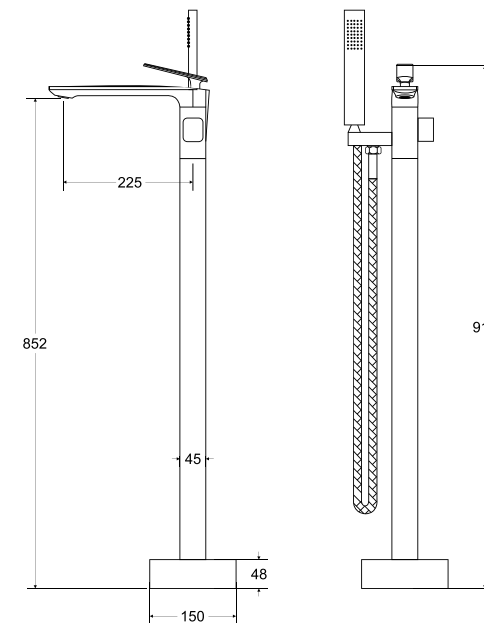

model	indeks	cena netto [PLN]
wolnostojąca chrom	BW-A-CH	2240
wolnostojąca czarny matt	BW-A-CZ	2355
wolnostojąca złota	BW-A-ZL	2355

Baterie w sprzedaży od lipca 2021

new