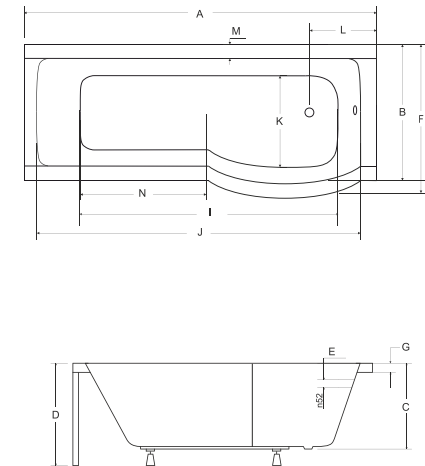

A	B	C	D	E	F	G	H	I	J	K	L	M	N
1490	1490	520	655	90	850	35	790	1630	1100	600	850	147.5	-

wanna prawa

wanna lewa

2w1

2w1

model	indeks	wymiary [cm]	obudowa H [cm]	pojemność [L]	cena netto [PLN]
integra 150 p/l	#WAI-150-PP / PL	150 x 75	52	170	775
integra 170 p/l	#WAI-170-PP / PL	170 x 75	52	190	845
integra 150 p/l + parawan 2-skrzydłowy	#WAI-150-PP2 / PL2	150 x 75	52	170	1425
integra 170 p/l + parawan 2-skrzydłowy	#WAI-170-PP2 / PL2	170 x 75	52	190	1495
integra 150 p/l + parawan 3-skrzydłowy	#WAI-150-PP3 / PL3	150 x 75	52	170	1620
integra 170 p/l + parawan 3-skrzydłowy	#WAI-170-PP3 / PL3	170 x 75	52	190	1695
obudowa 150 p/l	#OAI-150-NS	150			375
obudowa 170 p/l	#OAI-170-NS	170			375