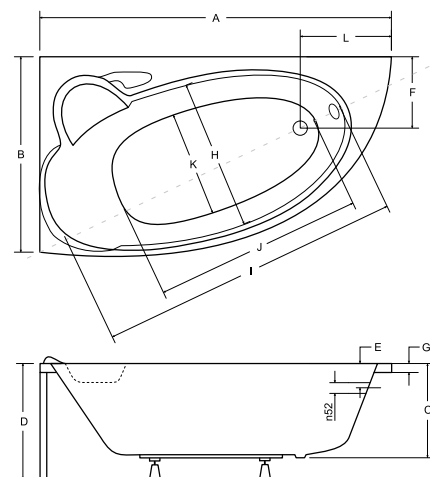

Wybrane produkty Besco / Besco Basic pozwolą bez najmniejszych problemów stworzyć łazienkę doskonałą, nawet w wersji mini!

szukaj tej ikony!

finezja nova wanna asymetryczna

wanna lewa

model	indeks	wymiary [cm]	obudowa H [cm]	pojemność [L]	cena netto [PLN]
finezja nova 140 p/l	#WAF-140-NP / NL	140 x 95	51	145	795
finezja nova 155 p/l	#WAF-155-NP / NL	155 x 95	52	188	920
finezja nova 170 p/l	#WAF-170-NP / NL	170 x 110	55	235	1150
obudowa 140 p/l	OAF-140-NS	140			370
obudowa 155 p/l	OAF-155-NS	155			380
obudowa 170 p/l	OAF-170-NS	170			380