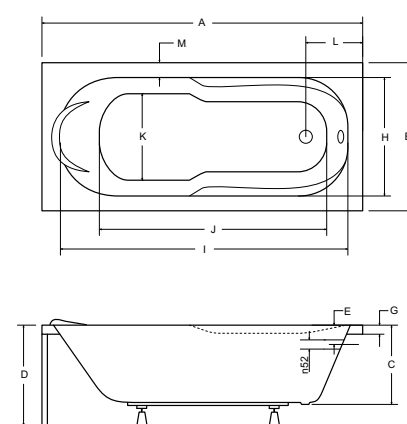

bona wanna prostokątna

wanna prostokątna continea