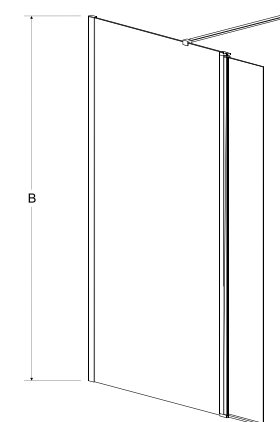

cechy kabiny

- Bezpieczne szkło 6 mm
- Profil i wspornik czarny matt
- Max. długość wspornika 120 cm
- Regulacja przyścienna, niwelacja nierówności ściany:
- Eco-N Black 90: 88.5-90 cm
- Eco-N Black 100: 98.5-100 cm
- Eco-N Black 110: 108.5-110 cm
- Eco-N Black 120: 118.5-120 cm
- Uniwersalny model: prawy/lewy montaż
- Powłoka Besco ProClean w standardzie
- Możliwość montażu panelu bocznego (flex black 30)
- Zawias kolumnowy w panelu bocznym

Dedykowane brodziki:

Axim UltraSlim, Nox UltraSlim, Acro UltraSlim, Alpina SlimLine, Aquarius SlimLine

Dedykowane odpływy liniowe z serii Virgo