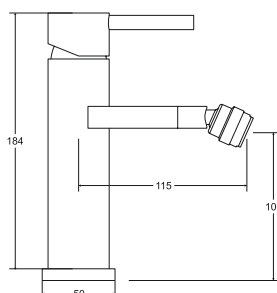

model	indeks	cena netto [PLN]
bidetowa chrom	BB-D-CH	475
bidetowa czarny matt	BB-D-CZ	550
bidetowa złota	BB-D-ZL	550