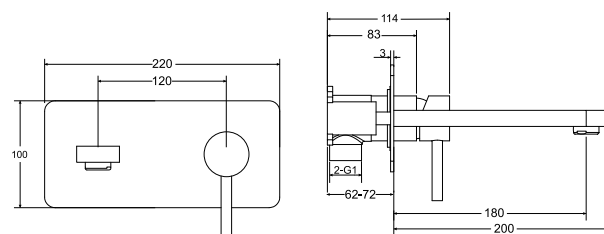

100% mosiądz wysoka jakość materiału

design precyzyjne wykonanie detali

idealna wysokość do wariantów wolnostojących Besco

decco baterie

new

model	indeks	cena netto [PLN]
umywalkowa podtynkowa chrom	BU-DS-CH	775
umywalkowa podtynkowa czarny matt	BU-DS-CZ	910
umywalkowa podtynkowa złota	BU-DS-ZL	910