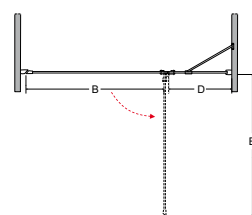

model	indeks	wymiary [cm]	kolor szkła	cena netto [PLN]
viva 100 p/l	DVP / DVL-100-195C	100 x 195	przejrzyste	1755