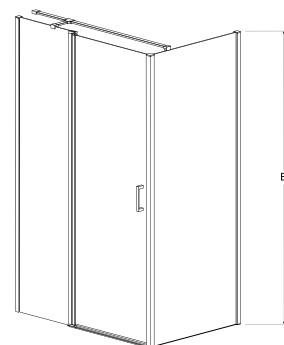

exo-ch panel boczny

panel boczny exo-ch black

new

new

cechy panelu

- Bezpieczne szkło 6 mm
- Profil chrom błysk
- Regulacja przyścienna niwelacja nierówności ściany
- Uniwersalny model: prawy/lewy montaż
- Powłoka Besco ProClean w standardzie

Dedykowane drzwi prysznicowe:
Exo-H, Exo-C

cechy panelu

- Bezpieczne szkło 6 mm
- Profil czarny matt
- Regulacja przyścienna niwelacja nierówności ściany
- Uniwersalny model: prawy/lewy montaż
- Powłoka Besco ProClean w standardzie

Dedykowane drzwi prysznicowe:
Exo-H, Exo-C

model	indeks	wymiary [cm]	kolor szkła	cena netto [PLN]
panel exo-ch 80	PCH-80-190C	80 x 190	przejrzyste	625
panel exo-ch 90	PCH-90-190C	90 x 190	przejrzyste	675
panel exo-ch 100	PCH-100-190C	100 x 190	przejrzyste	725

Panel w sprzedaży od lipca 2021

A	B	C	D	E	F
800	1900	-	-	800	-
900	1900	-	-	900	-
1000	1900	-	-	1000	-

idealnie pasuje

odpływy → s.208-215
baterie → s.120-141

stwórz swoją kabinę, łącząc drzwi Exo-C lub Exo-H z panelem bocznym!

idealnie pasuje

odpływy → s.208-215
baterie → s.120-141

stwórz swoją kabinę, łącząc drzwi Exo-C Black z panelem bocznym!

model	indeks	wymiary [cm]	kolor szkła	cena netto [PLN]
panel exo-ch black 80	PCH-8B-190C	80 x 190	przejrzyste	650
panel exo-ch black 90	PCH-9B-190C	90 x 190	przejrzyste	700
panel exo-ch black 100	PCH-10B-190C	100 x 190	przejrzyste	750

Panel w sprzedaży od lipca 2021

A	B	C	D	E	F
800	1900	-	-	800	-
900	1900	-	-	900	-
1000	1900	-	-	1000	-