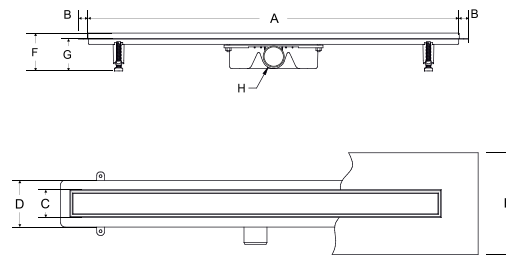

virgo nero duo odpływ liniowy

odpływ liniowy **virgo 360 duo**

model	indeks	wymiary [cm]	cena netto [PLN]
virgo nero duo 60	OL-60-VN	60 x 6	820
virgo nero duo 70	OL-70-VN	70 x 6	860
virgo nero duo 80	OL-80-VN	80 x 6	890
virgo nero duo 90	OL-90-VN	90 x 6	930

Materiał: stal / ABS

cechy odpływu

- rynienka slim, szerokość 6 cm
- niska wysokość zabudowy (62 mm od kołnierza)
- przyłącz fi 50 mm
- przepustowość syfonu do 56 l/min
- syfon czyszczony od góry
- ruszt 2w1, wykończenie czarny matt lub do zabudowy płytką ceramiczną
- komplet zawiera: rynienkę z syfonem i nóżkami montażowymi, ruszt oraz matę uszczelniającą

cechy odpływu

- rynienka slim, szerokość 8 cm
- wysokość zabudowy (72 mm od kołnierza)
- przyłącz fi 50 mm
- przepustowość syfonu do 56 l/min
- syfon brodzikowy 360 czyszczony od góry
- ruszt 2w1, wykończenie chrom szczotkowany lub do montażu z płytką ceramiczną
- komplet zawiera: rynienkę z syfonem i nóżkami montażowymi, ruszt oraz matę uszczelniającą

model	indeks	wymiary [cm]	cena netto [PLN]
virgo 360 duo 60	OL-60-V360	60 x 8	485
virgo 360 duo 70	OL-70-V360	70 x 8	500
virgo 360 duo 80	OL-80-V360	80 x 8	520
virgo 360 duo 90	OL-90-V360	90 x 8	530

Materiał: stal / ABS

A	B	C	D	E	F	G	H	I
600	30	60	120	240	75-115	62-102	50	-
700	30	60	120	240	75-115	62-102	50	-
800	30	60	120	240	75-115	62-102	50	-
900	30	60	120	240	75-115	62-102	50	-

idealnie pasuje

kabiny → s.149-175
drzwi → s.182-193

idealnie pasuje

kabiny → s.149-175
drzwi → s.182-193

A	B	C	D	E	F	G	H	I
600	20	80	120	240	97-130	72-105	40	50
700	20	80	120	240	97-130	72-105	40	50
800	20	80	120	240	97-130	72-105	40	50
900	20	80	120	240	97-130	72-105	40	50