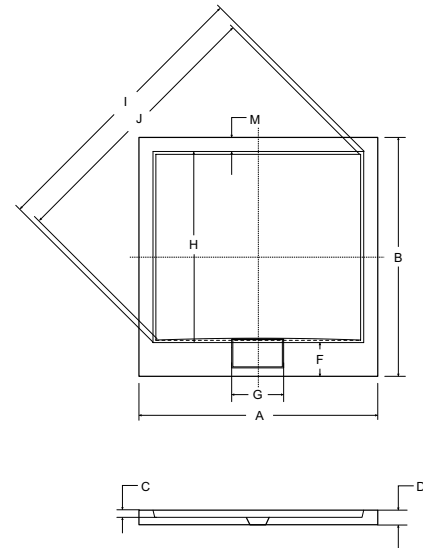

axim ultraslim brodzik kwadratowy

brodzik półokrągły **axim ultraslim**

BEST seller

DOBRY 2018
DESIGN WYROZNIENIE

BEST seller

DOBRY 2018
DESIGN WYROZNIENIE

model	indeks	wymiary [cm]	cena netto [PLN]
axim 80	#BAX-80-KW	80 x 80 x 2.5	415
axim 90	#BAX-90-KW	90 x 90 x 2.5	465