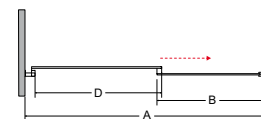

Dedykowane brodziki:
Axim UltraSlim, Nox UltraSlim, Alpina SlimLine

Dedykowane odpływy liniowe z serii Virgo

model	indeks	wymiary [cm]	kolor szkła	cena netto [PLN]
duo slide 100	DDS-100	100 x 195	przezroczyste	860
duo slide 110	DDS-110	110 x 195	przezroczyste	885
duo slide 120	DDS-120	120 x 195	przezroczyste	900
duo slide 130	DDS-130	130 x 195	przezroczyste	935
duo slide 140	DDS-140	140 x 195	przezroczyste	965

A	B	C	D	E	F	G	H
980-1020	438	1950	538	-	-	-	-
1080-1120	488	1950	588	-	-	-	-
1180-1220	538	1950	638	-	-	-	-
1280-1320	588	1950	688	-	-	-	-
1380-1420	638	1950	738	-	-	-	-

idealnie pasuje

brodziki → s.197-204
baterie → s.120-141

sprawdź naszą kolekcję baterii i zestawów prysznicowych