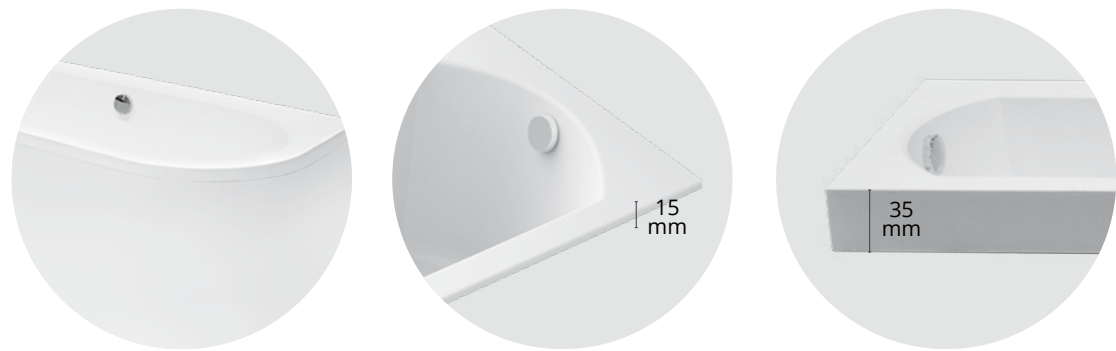

jedna wanna, kilka opcji

Ty zdecyduj jak wykończymy Twoją wannę:

Wanna z obudową, czy w opcji pod zabudowę płytkami?
Rant standardowy, czy w minimalistycznej wersji slim?
Przelew okrągły, a może prostokątny slim?

co to jest effect slim?

Obecnie zauważalne jest coraz większe zainteresowanie wannami akrylowymi o niskim rancie, idealnie nadającymi się do zabudowy płytkami.

Już w ubiegłym roku, dostosowaliśmy ofertę poprzez wprowadzenie w wersji „slim” kilku naszych bestsellerowych modeli wani akrylowych. Wśród tegorocznych nowości znaleźć można m.in. wannę prostokątną Talia Slim, jak również wanny Vitae oraz Avita Slim w wersji „+” z prostokątnym przelewem slim w komplecie.