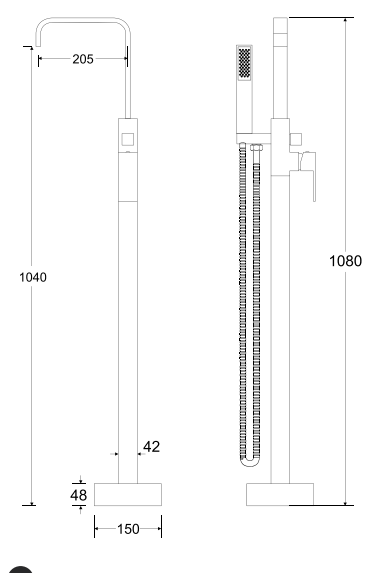

model	indeks	cena netto [PLN]	model	indeks	cena netto [PLN]
wolnostojąca II chrom	BW-MII-CH	2240	wolnostojąca I chrom	BW-MI-CH	2240
wolnostojąca II czarny matt	BW-MII-CZ	2355	wolnostojąca I czarny matt	BW-MI-CZ	2355

Kerox
ceramiczna
głowica

Neoperl
perlator

Easy Fix
zestaw
montażowy

Neoperl
wewnętrzne
wężyki,
przyłącz
1/2 cala

wąż
natryskowy
odporny na
skręcenia

wygodny
przełącznik
natrysk/wanna

optymalny
przepływ
wody

100% mosiądz
wysoka jakość
materiału

design
precyzyjne
wykończenie
detali

idealna
wysokość
do wanien
wolnostojących
Besco