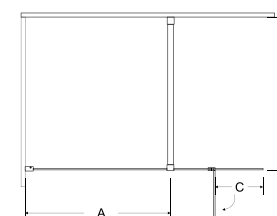

eco-n + flex kabina walk in + panel boczny

kabina walk in + panel boczny eco-n black + flex black

Kabiny prysznicowe

cechy kabiny

- Bezpieczne szkło 6 mm
- Profil i wspornik chrom błysk
- Max. długość wspornika 120 cm
- Regulacja przyścienna, niwelacja nierówności ściany:
- Eco-N 90: 88.5-90 cm
- Eco-N 100: 98.5-100 cm
- Eco-N 110: 108.5-110 cm
- Eco-N 120: 118.5-120 cm
- Uniwersalny model: prawy/lewy montaż
- Powłoka Besco ProClean w standardzie
- Możliwość montażu panelu bocznego (flex 30)
- Zawias kolumnowy w panelu bocznym

Dedykowane brodziki:

Axim UltraSlim, Nox UltraSlim, Acro UltraSlim, Alpina SlimLine, Aquarius SlimLine

Dedykowane odpływy liniowe z serii Virgo

idealnie pasuje

odpływy → s.208-215
baterie → s.120-141

sprawdź naszą kolekcję baterii i zestawów prysznicowych

cechy kabiny

- Bezpieczne szkło 6 mm
- Profil i wspornik czarny matt
- Max. długość wspornika 120 cm
- Regulacja przyścienna, niwelacja nierówności ściany:
- Eco-N Black 90: 88.5-90 cm
- Eco-N Black 100: 98.5-100 cm
- Eco-N Black 110: 108.5-110 cm
- Eco-N Black 120: 118.5-120 cm
- Uniwersalny model: prawy/lewy montaż
- Powłoka Besco ProClean w standardzie
- Możliwość montażu panelu bocznego (flex black 30)
- Zawias kolumnowy w panelu bocznym

Dedykowane brodziki:

Axim UltraSlim, Nox UltraSlim, Acro UltraSlim, Alpina SlimLine, Aquarius SlimLine

Dedykowane odpływy liniowe z serii Virgo

idealnie pasuje

odpływy → s.208-215
baterie → s.120-141

sprawdź naszą kolekcję baterii i zestawów prysznicowych

model	indeks	wymiary [cm]	kolor szkła	cena netto [PLN]
eco-n 90	EN-90-195C	90 x 195	przejrzyste	690
eco-n 100	EN-100-195C	100 x 195	przejrzyste	750
eco-n 110	EN-110-195C	110 x 195	przejrzyste	790
eco-n 120	EN-120-195C	120 x 195	przejrzyste	825
panel flex 30	PEF-30-195C	30 x 195	przejrzyste	455