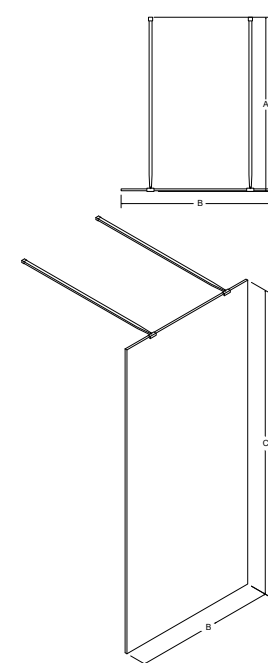

idealnie pasuje

odpływy → s.208-215
baterie → s.120-141

sprawdź naszą kolekcję baterii i zestawów prysznicowych

cechy kabiny

- Bezpieczne szkło 8 mm
- Wsporniki chrom błysk
- Max. długość wsporników 120 cm
- Powłoka Besco ProClean w standardzie

Dedykowane brodziki: Axim UltraSlim, Nox UltraSlim, Acro UltraSlim, Alpina SlimLine, Aquarius SlimLine

Dedykowane odpływy liniowe z serii Virgo