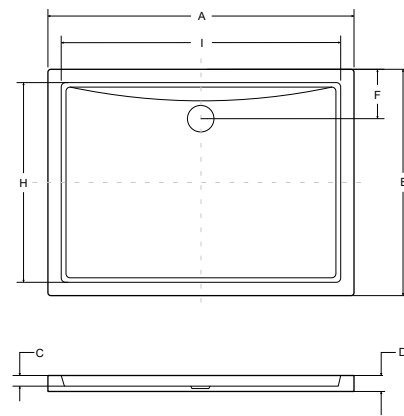

idealnie pasuje

kabiny → s.159-160
akcesoria → s.264

Syfon czyszczony od góry w cenie brodzika!

alpina slimline brodzik prostokątny

model	indeks	wymiary [cm]	cena netto [PLN]
alpina 100x80	BAA-108-P	100 x 80 x 3	520
alpina 100x80 zintegrowany	#BAA-10814-P	100 x 80 x 3	520
alpina 120x80	BAA-128-P	120 x 80 x 3	650
alpina 120x90	BAA-129-P	120 x 90 x 3	675