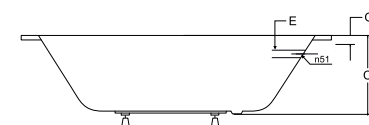

wanna prostokątna **intrica slim**