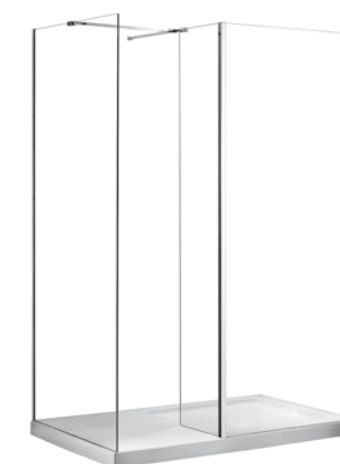

Dedykowane odpływy liniowe z serii Virgo

idealnie pasuje

odpływy → s.208-215
baterie → s.120-141

sprawdź naszą kolekcję baterii i zestawów prysznicowych

model	indeks	wymiary [cm]	kolor szkła	cena netto [PLN]
indre 140	IW-140-90-C	140 x 90 x 195	przejrzyste	2375