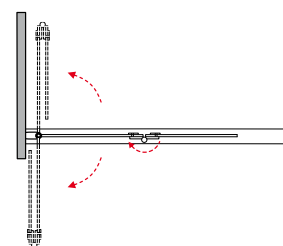

cechy parawanu

- Bezpieczne szkło 6 mm
- Profil chrom błysk
- Zakres regulacji 180°
- Uniwersalny model: prawy/lewy montaż
- Regulacja przyścienna niwelacja nierówności ściany

idealnie pasuje

wanny