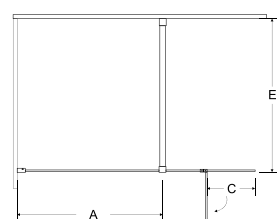

eco-n + flex kabina walk in + panel boczny

kabina walk in + panel boczny eco-n black + flex black

Kabiny prysznicowe

cechy kabiny

- Bezpieczne szkło 6 mm
- Profil i wspornik chrom błysk
- Max. długość wspornika 120 cm
- Regulacja przyścienna, niwelacja nierówności ściany:
- Eco-N 90: 88.5-90 cm
- Eco-N 100: 98.5-100 cm
- Eco-N 110: 108.5-110 cm
- Eco-N 120: 118.5-120 cm
- Uniwersalny model: prawy/lewy montaż
- Powłoka Besco ProClean w standardzie
- Możliwość montażu panelu bocznego (flex 30)
- Zawias kolumnowy w panelu bocznym

Dedykowane brodziki:

Axim UltraSlim, Nox UltraSlim, Acro UltraSlim, Alpina SlimLine, Aquarius SlimLine

Dedykowane odpływy liniowe z serii Virgo

idealnie pasuje

odpływy → s.208-215
baterie → s.120-141

sprawdź naszą kolekcję baterii i zestawów prysznicowych

cechy kabiny

- Bezpieczne szkło 6 mm
- Profil i wspornik czarny matt
- Max. długość wspornika 120 cm
- Regulacja przyścienna, niwelacja nierówności ściany:
- Eco-N Black 90: 88.5-90 cm
- Eco-N Black 100: 98.5-100 cm
- Eco-N Black 110: 108.5-110 cm
- Eco-N Black 120: 118.5-120 cm
- Uniwersalny model: prawy/lewy montaż
- Powłoka Besco ProClean w standardzie
- Możliwość montażu panelu bocznego (flex black 30)
- Zawias kolumnowy w panelu bocznym

Dedykowane brodziki:

Axim UltraSlim, Nox UltraSlim, Acro UltraSlim, Alpina SlimLine, Aquarius SlimLine

Dedykowane odpływy liniowe z serii Virgo

idealnie pasuje

odpływy → s.208-215
baterie → s.120-141

sprawdź naszą kolekcję baterii i zestawów prysznicowych

model	indeks	wymiary [cm]	kolor szkła	cena netto [PLN]
eco-n 90	EN-90-195C	90 x 195	przejrzyste	690
eco-n 100	EN-100-195C	100 x 195	przejrzyste	750
eco-n 110	EN-110-195C	110 x 195	przejrzyste	790
eco-n 120	EN-120-195C	120 x 195	przejrzyste	825
panel flex 30	PEF-30-195C	30 x 195	przejrzyste	455