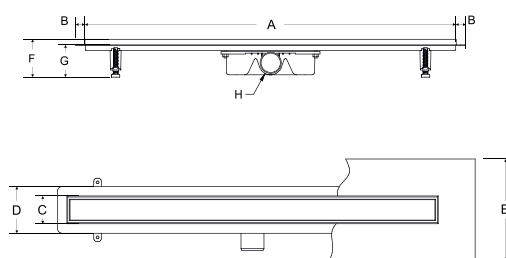

virgo black / white odpływ liniowy

odpływ liniowy **virgo slim**

model	indeks	wymiary [cm]	cena netto [PLN]
virgo black 60	OL-60-VBL	60 x 6	555
virgo black 70	OL-70-VBL	70 x 6	570
virgo black 80	OL-80-VBL	80 x 6	585
virgo black 90	OL-90-VBL	90 x 6	605
virgo white 60	OL-60-VW	60 x 6	555
virgo white 70	OL-70-VW	70 x 6	570
virgo white 80	OL-80-VW	80 x 6	585

Materiał: stal / ABS / szkło

cechy odpływu

- rynienka slim, szerokość 6 cm
- niska wysokość zabudowy (62 mm od kolnierza)
- przyłącz Ø 50 mm
- przepustowość syfonu do 56 l/min
- syfon czyszczony od góry
- ruszt wykończenie czarne / białe szkło hartowane
- komplet zawiera: rynienkę z syfonem i nóżkami montażowymi, ruszt oraz matę uszczelniającą

A	B	C	D	E	F	G	H	I
600	30	60	120	240	75-115	62-102	50	-
700	30	60	120	240	75-115	62-102	50	-
800	30	60	120	240	75-115	62-102	50	-
900	30	60	120	240	75-115	62-102	50	-

idealnie pasuje

kabiny → s.149-175
drzwi → s.182-193

cechy odpływu

- rynienka ultraslim, szerokość 3 cm
- wysokość zabudowy (75 mm od kolnierza)
- przyłącz Ø 50 mm
- przepustowość syfonu do 27 l/min
- syfon czyszczony od góry
- ruszt wykończenie chrom szczotkowany
- komplet zawiera: rynienkę z syfonem i nóżkami montażowymi, ruszt oraz matę uszczelniającą

model	indeks	wymiary [cm]	cena netto [PLN]
virgo slim 60	OL-60-VS	60 x 3	625
virgo slim 70	OL-70-VS	70 x 3	640
virgo slim 80	OL-80-VS	80 x 3	660
virgo slim 90	OL-90-VS	90 x 3	675

Materiał: stal

idealnie pasuje

kabiny → s.149-175
drzwi → s.182-193

A	B	C	D	E	F	G	H	I
600	20	30	70	240	90-130	75-115	50	-
700	20	30	70	240	90-130	75-115	50	-
800	20	30	70	240	90-130	75-115	50	-
900	20	30	70	240	90-130	75-115	50	-