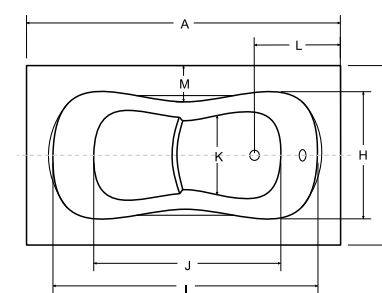

aria prosafe wanna prostokątna płytka

wanna prostokątna z siedziskiem **aria rehab**

profilowane siedzisko

model	indeks	wymiary [cm]	obudowa H [cm]	pojemność [L]	cena netto [PLN]
aria prosafe 140	#WAA-140-PS	140 x 70	-	118	630
aria prosafe 150	#WAA-150-PS	150 x 70	-	130	655

Produkt w programie „Łazienka bez barier”
Wanna dostępna również z powłoką Besco BeSafe za dopłatą 340 PLN
Wanna w komplecie ze stelażem
Materiał: Akryl sanitarny

model	indeks	wymiary [cm]	obudowa H [cm]	pojemność [L]	cena netto [PLN]
aria rehab 120	#WAR-120-PA	120 x 70	52	100	565
obudowa uni 120	#OAP-120-UNI	120			305

Produkt w programie „Łazienka bez barier”
Wanna dostępna również z powłoką Besco BeSafe za dopłatą 340 PLN
Obudowa zawiera panel czołowy oraz panel boczny
Wanna w komplecie ze stelażem
Materiał: Akryl sanitarny

idealnie pasuje

akcesoria → s.200
parawany → s.218-233