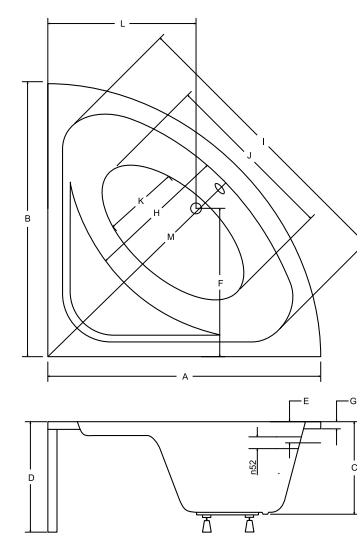

mia

wanna symetryczna

wanna symetryczna luksja