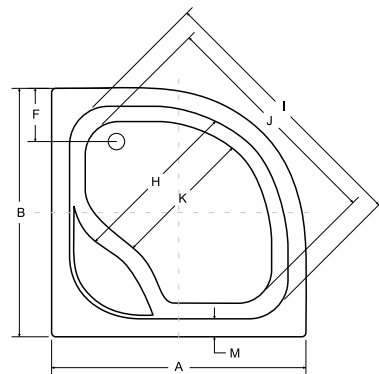

diper I brodzik półokrągły

model	indeks	wymiary [cm]	obudowa H [cm]	cena netto [PLN]
diper I 80	#BAD-80-NK	80 x 80 x 24	35	370
diper I 90	#BAD-90-NK	90 x 90 x 24	35	395
obudowa 80	OAD-80-PK	80		155
obudowa 90	OAD-90-PK	90		160