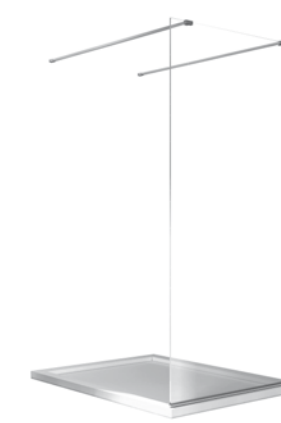

model	indeks	wymiary [cm]	kolor szkła	cena netto [PLN]
aveo black 90	AVB-90-195C	90 x 195	przejrzyste	1145
aveo black 100	AVB-100-195C	100 x 195	przejrzyste	1170
aveo black 110	AVB-110-195C	110 x 195	przejrzyste	1190
aveo black 120	AVB-120-195C	120 x 195	przejrzyste	1215
aveo black 130	AVB-130-195C	130 x 195	przejrzyste	1335
aveo black 140	AVB-140-195C	140 x 195	przejrzyste	1400
panel black 30	PAB-30-195-C	30 x 195	przejrzyste	715
panel black 50	PAB-50-195-C	50 x 195	przejrzyste	715

A	B	C	D	E	F	G	H
1200	885-900	1950	-	-	-	-	-
1200	958-1000	1950	-	-	-	-	-
1200	1085-1100	1950	-	-	-	-	-
1200	1185-1200	1950	-	-	-	-	-
1200	1285-1300	1950	-	-	-	-	-
1200	1385-1400	1950	-	-	-	-	-
300-315	-	1950	-	-	-	-	-
500-515	-	1950	-	-	-	-	-

idealnie pasuje

odpływy → s.208-215
baterie → s.120-141

sprawdź naszą kolekcję baterii i zestawów prysznicowych

model	indeks	wymiary [cm]	kolor szkła	cena netto [PLN]
aveo due black 90	ADB-90-195C	90 x 195	przejrzyste	1455
aveo due black 100	ADB-100-195C	100 x 195	przejrzyste	1490
aveo due black 110	ADB-110-195C	110 x 195	przejrzyste	1520
aveo due black 120	ADB-120-195C	120 x 195	przejrzyste	1575
aveo due black 130	ADB-130-195C	130 x 195	przejrzyste	1620
aveo due black 140	ADB-140-195C	140 x 195	przejrzyste	1655
panel black 30	PAB-30-195-C	30 x 195	przejrzyste	715
panel black 50	PAB-50-195-C	50 x 195	przejrzyste	715

A	B	C	D	E	F	G	H
1200	900	1950	-	-	-	-	-
1200	1000	1950	-	-	-	-	-
1200	1100	1950	-	-	-	-	-
1200	1200	1950	-	-	-	-	-
1200	1300	1950	-	-	-	-	-
1200	1400	1950	-	-	-	-	-
300-315	-	1950	-	-	-	-	-
500-515	-	1950	-	-	-	-	-