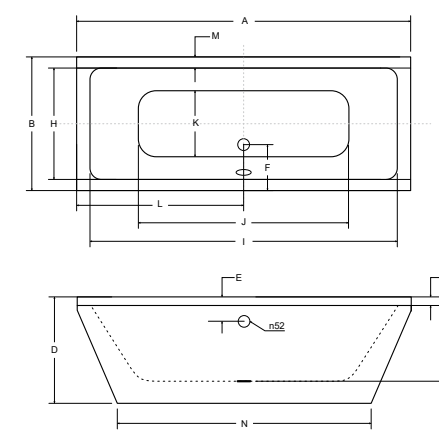

vista wanna wolnostojąca

wanna wolnostojąca **vena**

BEST seller

BEST seller

Wanny wolnostojące i urywki

model	indeks	wymiary [cm]	pojemność [L]	cena netto [PLN]
vista 140	#WKV-140-WS	140 x 75	155	3710
vista 150	#WKV-150-WS	150 x 75	180	3760
vista 160	#WKV-160-WS	160 x 75	185	3835
vista 170	#WKV-170-WS	170 x 75	195	3955