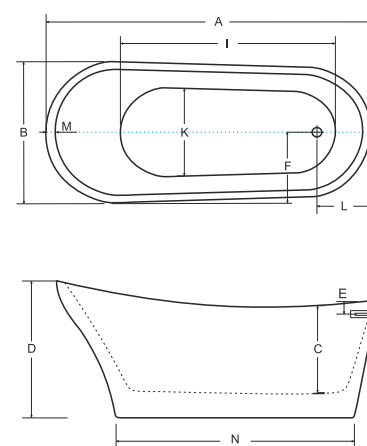

wanna wolnostojąca calima

model	indeks	wymiary [cm]	pojemność [L]	cena netto [PLN]
calima 170	#WAS-170-C	170 x 74	250	4360

Syfon klik-klak z przelewem prostokątnym slim w cenie wanny
Maskownica przelewu oraz syfonu w kolorach: złotym, czarnym lub białym, za dopłatą 200 PLN
Materiał: Akryl sanitarny
Wanna w sprzedaży od lipca 2021

3 kolory odpływów:
biały, czarny, złoty

A	B	C	D	E	F	G	H	I	J	K	L	M	N
1700	740	450	720	75	370	-	-	1130	-	440	280	40	1250