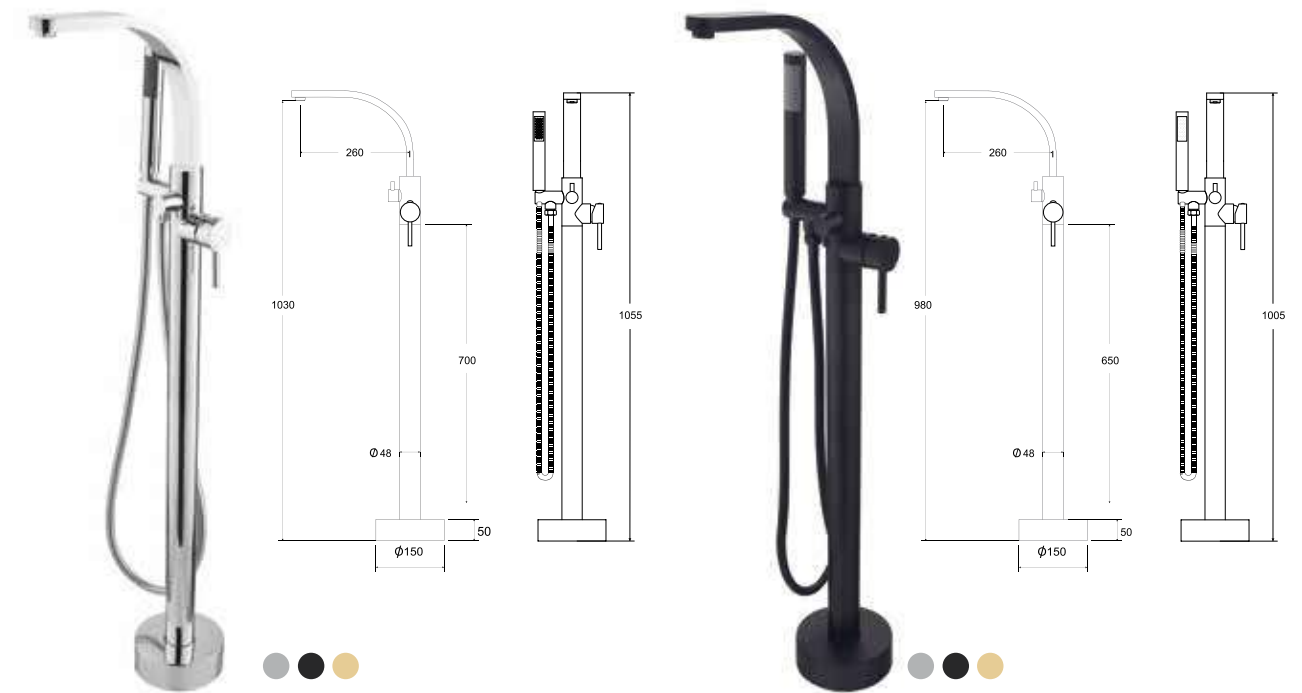

baterie **decco**

new

BEST seller

Baterie

model	indeks	cena netto [PLN]
wolnostojąca I chrom	BW-DI-CH	2240
wolnostojąca I czarny matt	BW-DI-CZ	2355
wolnostojąca I złota	BW-DI-ZL	2355

model	indeks	cena netto [PLN]
wolnostojąca II chrom	BW-DII-CH	2240
wolnostojąca II czarny matt	BW-DII-CZ	2355
wolnostojąca II złota	BW-DII-ZL	2355