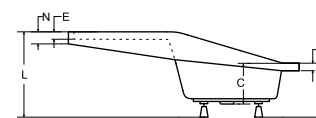

idealnie pasuje

akcesoria → s.264

brodzik półokrągły oliver I

model	indeks	wymiary [cm]	obudowa H [cm]	cena netto [PLN]
oliver I 80	#BAO-80-NR	80 x 80 x 15	25	370
oliver I 90	#BAO-90-NR	90 x 90 x 15	25	395
obudowa 80	OAO-80	80		155
obudowa 90	OAO-90	90		160