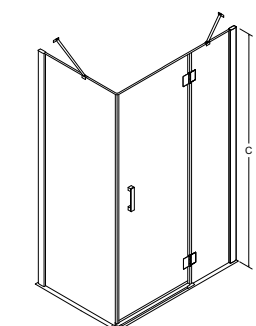

A	B	C	D	E	F	G	H
885-910	885-910	1950	389	389	597	-	-

cechy kabiny

- Bezpieczne szkło 8 mm
- Profil, zawiasy i wsporniki chrom błysk
- Regulacja przyścienna niwelacja nierówności ściany:
- Viva 100x80: 98.5-101 cm / 78.5-81 cm
- Viva 120x80: 118.5-121 cm / 78.5-81 cm
- Viva 120x90: 118.5-121 cm / 88.5-91 cm
- Magnetyczna uszczelka w drzwiach
- Zawias unoszący drzwi
- Rynienka odprowadzająca wodę do wnętrza kabiny
- Szerokość wejścia: Viva 100x80: 63.3 cm
- Viva 120x80: 63.3 cm
- Viva 120x90: 63.3 cm
- Powłoka Besco ProClean w standardzie