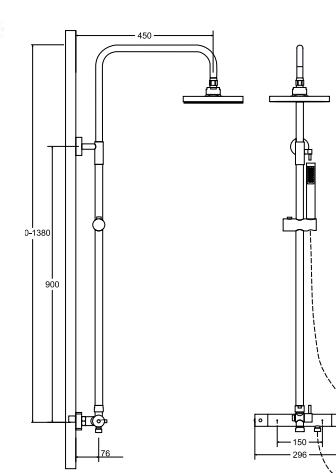

model	indeks	cena netto [PLN]
zestaw natynkowy chrom	BP-DIN-CH	1195
zestaw natynkowy czarny matt	BP-DIN-CZ	1345
zestaw natynkowy złoty	BP-DIN-ZL	1495

model	indeks	cena netto [PLN]
zestaw termostatyczny chrom	BP-DIT-CH	1450
zestaw termostatyczny czarny matt	BP-DIT-CZ	1650
zestaw termostatyczny złoty	BP-DIT-ZL	1750