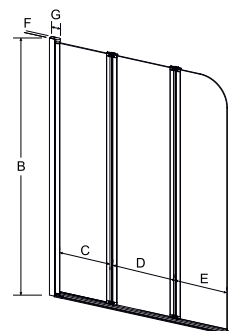

model	indeks	wymiary [cm]	kolor szkła	cena netto [PLN]
prime 3	PNP-3S	120 x 140	przejrzyste	805

idealnie pasuje

wanny