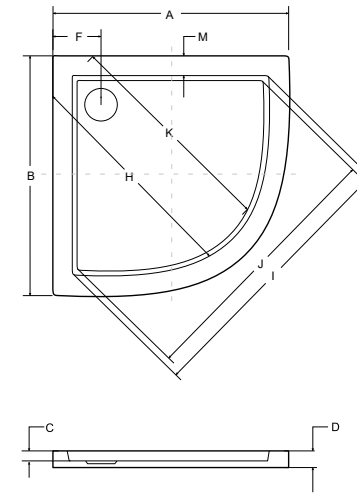

brodzik półokrągły **aron slimline**

model	indeks	wymiary [cm]	cena netto [PLN]
aron 80	BAA-80-NR	80 x 80 x 3	370
aron 90	BAA-90-NR	90 x 90 x 3	410

Brodzik dostępny również z powłoką Besco BeSafe za dopłatą 240 PLN
Syfon brodzikowy fi 90 mm gold za dopłatą 250 PLN Brodzik w wersji Stone Effect, w kolorze czarnym za dopłatą 135 PLN do wyczerpania zapasów
Promień 55 cm
Odpływ Ø 90 mm
Materiał: Akryl sanitarny

A	B	C	D	E	F	G	H	I	J	K	L	M	N
800	800	30	55	-	150	-	740	940	910	730	-	65	-
900	900	30	55	-	160	-	890	1090	1060	880	-	65	-

idealnie pasuje

kabiny → s.150-155