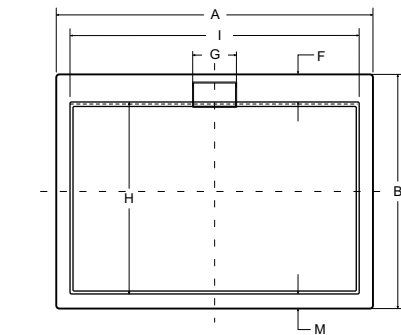

model	indeks	wymiary [cm]	cena netto [PLN]
axim 100	#BAX-108-P	100 x 80 x 2.5	570
axim 100	#BAX-109-P	100 x 90 x 2.5	610
axim 110	#BAX-119-P	110 x 90 x 2.5	695
axim 120	#BAX-128-P	120 x 80 x 2.5	705
axim 120	#BAX-129-P	120 x 90 x 2.5	715
axim 130	#BAX-139-P	130 x 90 x 2.5	825
axim 140	#BAX-149-P	140 x 90 x 2.5	835

Forma brodzików UltraSlim umożliwia montaż brodzika na posadzce lub wpuszczenie go w podłogę. Kratka maskująca oraz odpływ czyszczony od góry w cenie brodzika. Brodzik dostępny również w wykończeniu Stone Effect, w kolorze czarnym za dopłatą 135 PLN*
*do wyczerpania zapasów
Wzmocnienie dna płytą HDF
Odpływ Ø 50 mm
Materiał: Akryl sanitarny

idealnie pasuje

kabiny → s. 159-160
walki in → s. 163-175

A	B	C	D	E	F	G	H	I	J	K	L	M	N
1000	800	25	45	-	130	200	620	900	-	-	-	50	-
1000	900	25	45	-	130	200	720	900	-	-	-	50	-
1100	900	25	45	-	130	200	720	1000	-	-	-	50	-
1200	800	25	45	-	130	200	620	1100	-	-	-	50	-
1200	900	25	45	-	130	200	720	1100	-	-	-	50	-
1300	900	25	45	-	130	200	720	1200	-	-	-	50	-
1400	900	25	45	-	130	200	720	1300	-	-	-	50	-