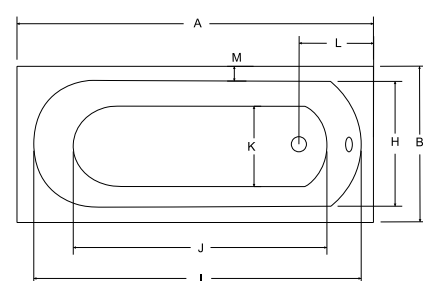

intrica wanna prostokątna

model	indeks	wymiary [cm]	obudowa H [cm]	pojemność [L]	cena netto [PLN]
intrica 150	#WAIN-150-PK	150 x 75	52	165	575
intrica 160	#WAIN-160-PK	160 x 75	52	175	715
intrica 170	#WAIN-170-PK	170 x 75	52	190	745
obudowa 150	#OAI-150-PK	150			375
obudowa 160	#OAI-160-PK	160			375
obudowa 170	#OAI-170-PK	170			375