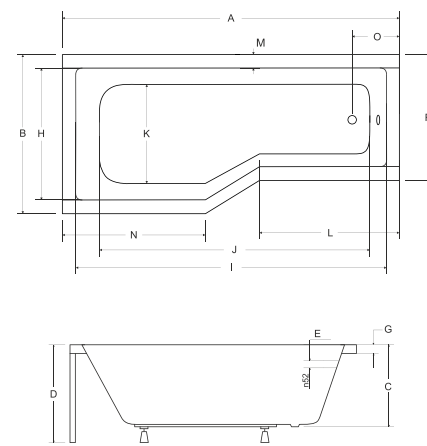

A	B	C	D	E	F	G	H	I	J	K	L	M	N
1490	1490	520	655	90	850	35	790	1630	1100	600	850	147.5	-

wanna prawa

wanna lewa

2w1

2w1

model	indeks	wymiary [cm]	obudowa H [cm]	pojemność [L]	cena netto [PLN]
integra 150 p/l	#WAI-150-PP / PL	150 x 75	52	170	775
integra 170 p/l	#WAI-170-PP / PL	170 x 75	52	190	845
integra 150 p/l + parawan 2-skrzydłowy	#WAI-150-PP2 / PL2	150 x 75	52	170	1425
integra 170 p/l + parawan 2-skrzydłowy	#WAI-170-PP2 / PL2	170 x 75	52	190	1495
integra 150 p/l + parawan 3-skrzydłowy	#WAI-150-PP3 / PL3	150 x 75	52	170	1620
integra 170 p/l + parawan 3-skrzydłowy	#WAI-170-PP3 / PL3	170 x 75	52	190	1695
obudowa 150 p/l	#OAI-150-NS	150			375
obudowa 170 p/l	#OAI-170-NS	170			375