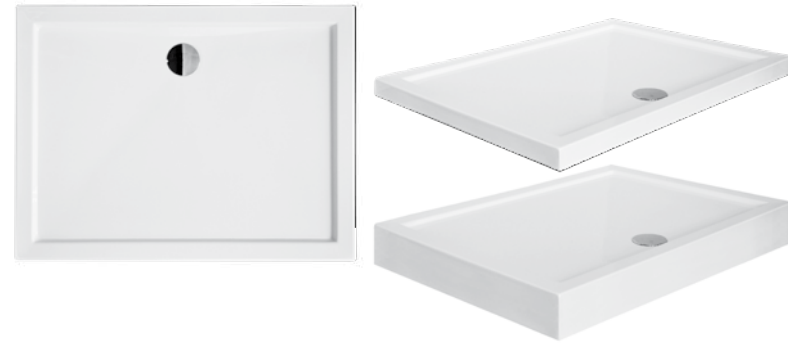

idealnie pasuje

kabiny → s.159-160
akcesoria → s.264

Syfon czyszczony od góry w cenie brodzika!

alpina slimline brodzik prostokątny

model	indeks	wymiary [cm]	cena netto [PLN]
alpina 100x80	BAA-108-P	100 x 80 x 3	520
alpina 100x80 zintegrowany	#BAA-10814-P	100 x 80 x 3	520
alpina 120x80	BAA-128-P	120 x 80 x 3	650
alpina 120x90	BAA-129-P	120 x 90 x 3	675