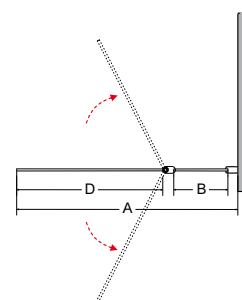

cechy parawanu

- Bezpieczne szkło 6 mm
- Profil chrom błysk
- Zakres regulacji 180°
- Uniwersalny model: prawy/lewy montaż
- Regulacja przyścienna niwelacja nierówności ściany

idealnie pasuje

wanny