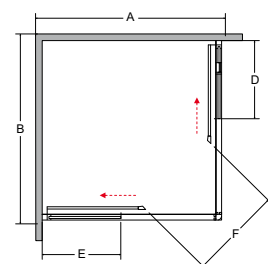

modern 165 kabina prysznicowa kwadratowa

kabina prysznicowa kwadratowa modern 185

cechy kabiny

- Bezpieczne szkło 6 mm
- Profil chrom błysk
- Regulacja przyścienna niwelacja nierówności ściany:
  Modern 80: 78.5-80.5 cm / stronę
  Modern 90: 88.5-90.5 cm / stronę
- Magnetyczna uszczelka w drzwiach
- Bezproblemowy i cichy przesuw drzwi
- Najwyższa jakość podwójnych nylonowo-stalowych rolek, które objęte są 3-letnią ochroną gwarancyjną door-to-door
- Możliwość wypięcia i odchylenia drzwi
- Szerokość wejścia:
  Modern 80: 41 cm
  Modern 90: 48 cm
- Powłoka Besco ProClean w standardzie z przejrzystym szkłem

Dedykowane brodziki:

Igor, Ares

idealnie pasuje

brodziki → s.252-253
baterie → s.120-141

sprawdź naszą kolekcję baterii i zestawów prysznicowych

model	indeks	wymiary [cm]	kolor szkła	cena netto [PLN]
modern 80	MK-80-165-C	80 x 80 x 165	przejrzyste	1390
modern 90	MK-90-165-C	90 x 90 x 165	przejrzyste	1390
modern 80	MK-80-165-M	80 x 80 x 165	mrożone	1390
modern 90	MK-90-165-M	90 x 90 x 165	mrożone	1390
modern 80	MK-80-165-G	80 x 80 x 165	grafitowe	1500
modern 90	MK-90-165-G	90 x 90 x 165	grafitowe	1500

A	B	C	D	E	F	G	H
785-805	785-805	1650	339	339	410	-	-
885-905	885-905	1650	389	389	480	-	-

idealnie pasuje

brodziki → s.198-205
→ s.253
baterie → s.120-141

sprawdź naszą kolekcję baterii i zestawów prysznicowych

cechy kabiny