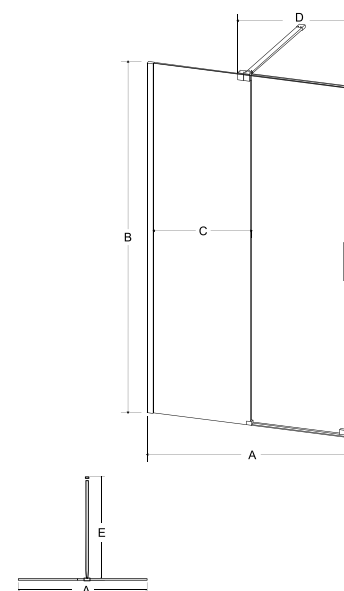

cechy kabiny

- Bezpieczne szkło 8 mm
- Profil i wsporniki chrom błysk
- Max. długość wspornika 120 cm
- Drzwi przesuwne
- Uniwersalny model: prawy/lewy montaż
- Powłoka Besco ProClean w standardzie

Dedykowane brodziki: Axim UltraSlim, Alpina SlimLine, Nox UltraSlim,

Dedykowane odpływy liniowe z serii Virgo

cechy kabiny

- Bezpieczne szkło 8 mm
- Profil i wsporniki czarny matt
- Max. długość wspornika 120 cm
- Drzwi przesuwne
- Uniwersalny model: prawy/lewy montaż
- Powłoka Besco ProClean w standardzie

Dedykowane brodziki: Axim UltraSlim, Alpina SlimLine, Nox UltraSlimine

Dedykowane odpływy liniowe z serii Virgo