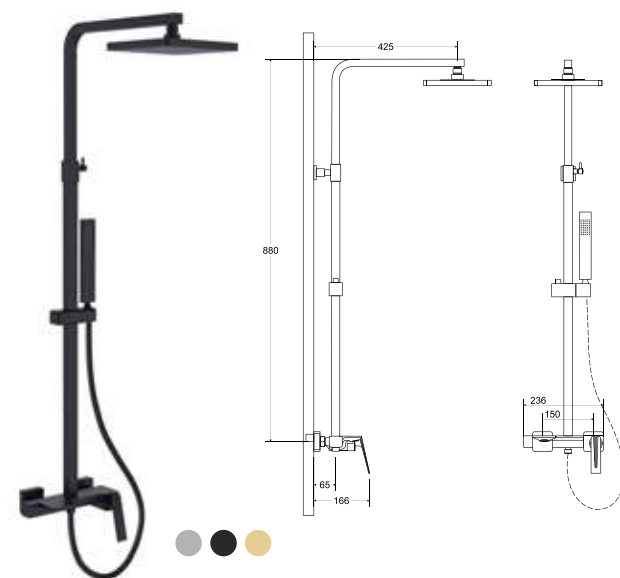

Baterie w sprzedaży od lipca 2021

model	indeks	cena netto [PLN]
zestaw natynkowy chrom	BP-AN-CH	1575
zestaw natynkowy czarny matt	BP-AN-CZ	1785
zestaw natynkowy złoty	BP-AN-ZL	1885

Baterie w sprzedaży od lipca 2021