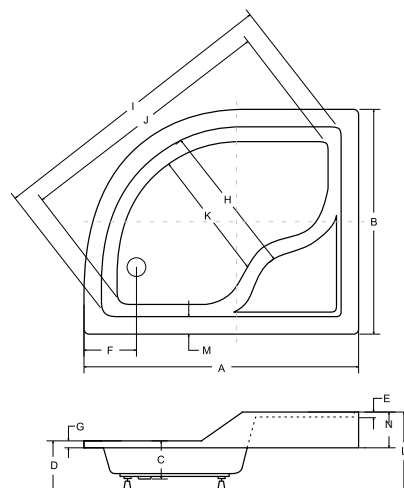

maxi brodzik asymetryczny

model	indeks	wymiary [cm]	obudowa H [cm]	cena netto [PLN]
maxi 100 p/l	#BAM-100-NP / NL	100 x 80 x 24	35	545
maxi 120 p/l	#BAM-120-NP / NL	120 x 85 x 24	35	610
obudowa 100 p/l	OAB-100-NS	100		200
obudowa 120 p/l	OAB-120-NS	120		210

Brodzik dostępny również z powłoką Besco BeSafe za dopłatą 240 PLN
Głęboki z podwyższonym siedziskiem
Brodzik w komplecie z systemem poziomującym
Obudowa uniwersalna: prawy/lewy montaż
Odpływ Ø 50 mm
Materiał: Akryl sanitarny

idealnie pasuje

akcesoria → s.264

A	B	C	D	E	F	G	H	I	J	K	L	M	N
1000	800	240	385	20	200	35	530	1040	970	490	450	70	100
1200	850	240	385	20	200	35	770	1250	1170	500	450	70	100

produkty dedykowane