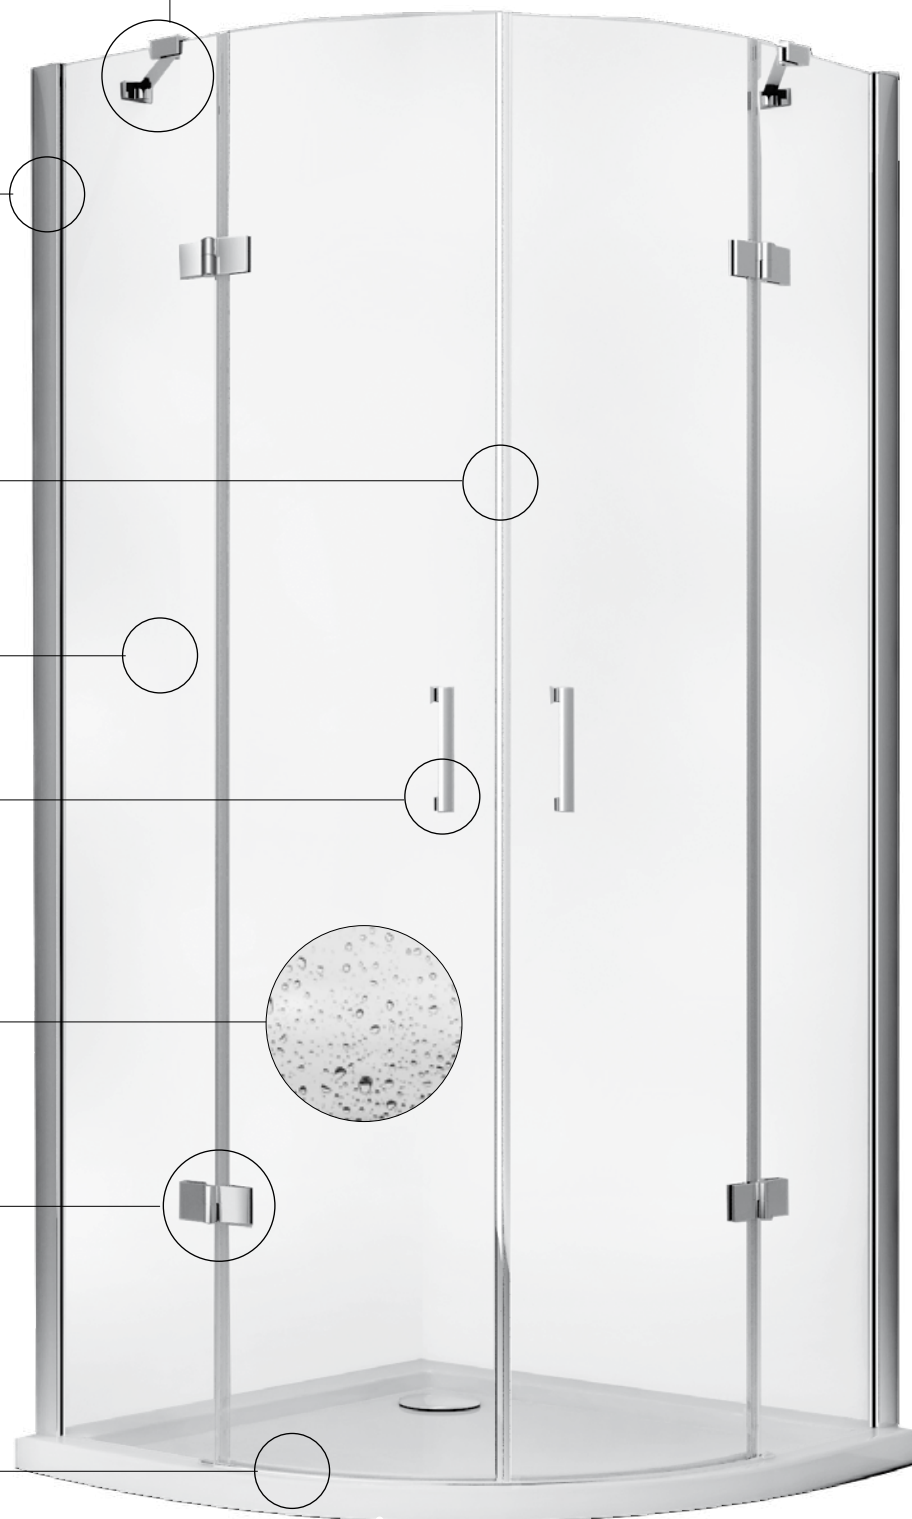

detale kabin bezprofilowych

Dopasowane chromowane wsporniki

Regulowane profile

zapewniają możliwość dokładnego dopasowania kabiny do każdej łazienki poprzez niwelowanie nierówności ścian

Magnetyczna uszczelka w drzwiach wykończona aluminium

Bezpieczne i wytrzymałe szkło hartowane o grubości 8 mm lub 6 mm

Eleganckie uchwyty wykonane ze stopu cynku

Innowacyjna powłoka Besco ProClean ułatwiająca utrzymanie kabiny w czystości, w standardzie

Zawiasy unoszące drzwi

Rynienka odprowadzająca wodę do wnętrza kabiny

Kabiny prysznicowe

cechy kabiny

- Bezpieczne szkło 8 mm
- Profil, zawiasy i wsporniki chrom błysk
- Regulacja przyścienna niwelacja nierówności ściany:
  Viva 80: 78.5-81 cm / stronę
  Viva 90: 88.5-91 cm / stronę
- Magnetyczna uszczelka w drzwiach
- Zawias unoszący drzwi
- Rynienka odprowadzająca wodę do wnętrza kabiny
- Promień 55 cm
- Szerokość wejścia:
  Viva 80: 72.7 cm
  Viva 90: 72.7 cm
- Powłoka Besco ProClean w standardzie

Dedykowane brodziki:
Axim UltraSlim, Asco UltraSlim, Aron SlimLine

Dedykowane odpływy liniowe z serii Virgo