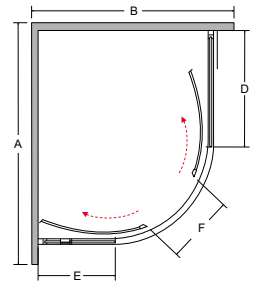

Możliwość wypięcia dolnych rolek ułatwia utrzymanie kabiny w czystości

modern 185 kabina prysznicowa asymetryczna

Kabiny prysznicowe

cechy kabiny

- Bezpieczne szkło 6 mm
- Profil chrom błysk
- Regulacja przyścienna niwelacja nierówności ściany:
 - Modern 100: 98.5-100.5 cm / 78.5-80.5 cm
 - Modern 120: 118.5-120.5 cm / 88.5-90.5 cm
- Magnetyczna uszczelka w drzwiach
- Bezproblemowy i cichy przesuw drzwi
- Najwyższa jakość podwójnych nylonowo-stalowych rolek, które objęte są 3-letnią ochroną gwarancyjną door-to-door
- Możliwość wypięcia i odchylenia drzwi
- Uniwersalny model: prawy/lewy montaż
- Szerokość wejścia:
 - Modern 100: 47 cm
 - Modern 120: 52 cm
- Powłoka Besco ProClean w standardzie z przejrzystym szkłem