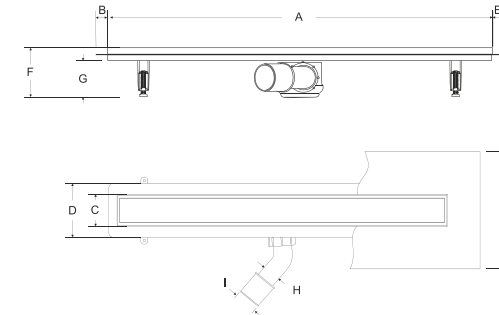

virgo nero duo odpływ liniowy

odpływ liniowy **virgo 360 duo**

model	indeks	wymiary [cm]	cena netto [PLN]
virgo nero duo 60	OL-60-VN	60 x 6	820
virgo nero duo 70	OL-70-VN	70 x 6	860
virgo nero duo 80	OL-80-VN	80 x 6	890
virgo nero duo 90	OL-90-VN	90 x 6	930

Materiał: stal / ABS

cechy odpływu

- rynienka slim, szerokość 6 cm
- niska wysokość zabudowy (62 mm od kołnierza)
- przyłącz fi 50 mm
- przepustowość syfonu do 56 l/min
- syfon czyszczony od góry
- ruszt 2w1, wykończenie czarny matt lub do zabudowy płytką ceramiczną
- komplet zawiera: rynienkę z syfonem i nóżkami montażowymi, ruszt oraz matę uszczelniającą

cechy odpływu

- rynienka slim, szerokość 8 cm
- wysokość zabudowy (72 mm od kołnierza)
- przyłącz fi 50 mm
- przepustowość syfonu do 56 l/min
- syfon brodzikowy 360 czyszczony od góry
- ruszt 2w1, wykończenie chrom szczotkowany lub do montażu z płytką ceramiczną
- komplet zawiera: rynienkę z syfonem i nóżkami montażowymi, ruszt oraz matę uszczelniającą

model	indeks	wymiary [cm]	cena netto [PLN]
virgo 360 duo 60	OL-60-V360	60 x 8	485
virgo 360 duo 70	OL-70-V360	70 x 8	500
virgo 360 duo 80	OL-80-V360	80 x 8	520
virgo 360 duo 90	OL-90-V360	90 x 8	530

Materiał: stal / ABS

A	B	C	D	E	F	G	H	I
600	30	60	120	240	75-115	62-102	50	-
700	30	60	120	240	75-115	62-102	50	-
800	30	60	120	240	75-115	62-102	50	-
900	30	60	120	240	75-115	62-102	50	-

idealnie pasuje

kabiny → s.149-175
drzwi → s.182-193

idealnie pasuje

kabiny → s.149-175
drzwi → s.182-193

A	B	C	D	E	F	G	H	I
600	20	80	120	240	97-130	72-105	40	50
700	20	80	120	240	97-130	72-105	40	50
800	20	80	120	240	97-130	72-105	40	50
900	20	80	120	240	97-130	72-105	40	50