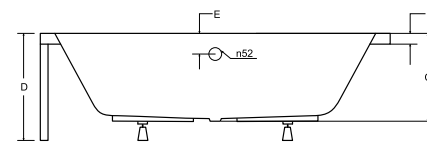

quadro wanna prostokątna

wanna prostokątna **quadro slim**