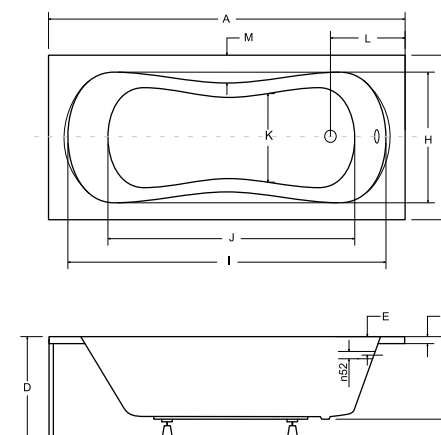

vitae slim+ wanna prostokątna

wanna prostokątna aria / aria plus

model	indeks	wymiary [cm]	obudowa H [cm]	pojemność [L]	cena netto [PLN]
vitae slim+ 150	#WAV-150-S+	150 x 75	-	150	1050
vitae slim+ 160	#WAV-160-S+	160 x 75	-	175	1080
vitae slim+ 170	#WAV-170-S+	170 x 75	-	190	1145
vitae slim+ 180	#WAV-180-S+	180 x 80	-	200	1255

Syfon klik-klak czyszczony od góry z przelewem prostokątnym slim gold za dopłatą 250 PLN
Wanna dostępna również z powłoką Besco BeSafe za dopłatą 340 PLN
Wanna idealna pod zabudowę
Wanna w komplecie ze stelażem i syfonem chrom
Materiał: Akryl sanitarny

idealnie pasuje

akcesoria → s.264
baterie → s.120-141

Syfon chrom w komplecie z wanną

idealnie pasuje

akcesoria → s.264
baterie → s.120-141

model	indeks	wymiary [cm]	obudowa H [cm]	pojemność [L]	cena netto [PLN]
aria 130	#WAA-130-PA	130 x 70	52	113	450
aria 140	#WAA-140-PA	140 x 70	50	126	470
aria 150	#WAA-150-PA	150 x 70	50	139	480
aria 160	#WAA-160-PA	160 x 70	50	152	520
aria 170	#WAA-170-PA	170 x 70	55	158	590
aria plus 130	#WAA-130-PU	130 x 70	52	113	550
aria plus 140	#WAA-140-PU	140 x 70	50	126	560
aria plus 150	#WAA-150-PU	150 x 70	50	139	570
aria plus 160	#WAA-160-PU	160 x 70	50	152	590
aria plus 170	#WAA-170-PU	170 x 70	55	158	685
obudowa uni 130	#OAP-130-UNI	130			310
obudowa uni 140	#OAP-140-UNI	140			330
obudowa uni 150	#OAP-150-UNI	150			330
obudowa uni 160	#OAP-160-UNI	160			330
obudowa uni 170	#OAP-170-UNI	170			330

Aria Plus w komplecie z 2 uchwytami Standard
Wanna dostępna również z powłoką Besco BeSafe za dopłatą 340 PLN
Obudowa zawiera panel czołowy oraz panel boczny
Wanna w komplecie ze stelażem
Materiał: Akryl sanitarny

A	B	C	D	E	F	G	H	I	J	K	L	M	N
1500	745	420	-	70	372	15	575	1310	900	400	750	85	-
1600	750	420	-	70	375	15	580	1415	980	400	800	85	-
1695	750	420	-	70	375	15	580	1515	1070	400	847	85	-
1800	790	420	-	70	395	15	620	1610	1170	430	895	85	-

A	B	C	D	E	F	G	H	I	J	K	L	M	N
1300	700	390	555	65	-	35	580	1155	925	410	215	90	-
1380	700	390	535	65	-	35	580	1230	1010	410	220	95	-
1500	700	390	535	65	-	35	575	1350	1100	410	215	100	-
1600	700	390	535	65	-	35	580	1450	1210	410	220	95	-
1700	700	390	585	65	-	35	580	1550	1310	410	215	95	-