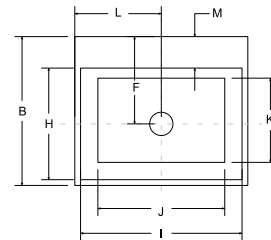

vera umywalka wolnostojąca / nablutowa