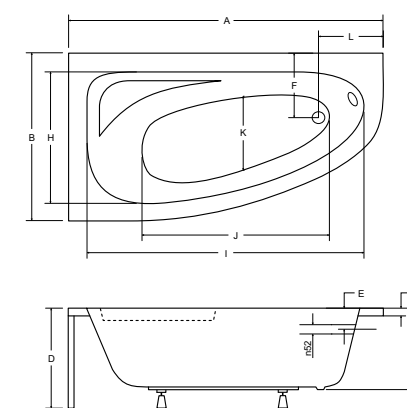

ada wanna asymetryczna

wanna asymetryczna **cornea**

model	indeks	wymiary [cm]	obudowa H [cm]	pojemność [L]	cena netto [PLN]
ada 140 p/l	#WAA-140-NP / NL	140 x 90	54	163	735
ada 160 p/l	#WAA-160-NP / NL	160 x 100	58	242	985
obudowa 140 p/l	OAA-140-NS	140			370
obudowa 160 p/l	OAA-160-NS	160			380

Wanna dostępna również z powłoką Besco BeSafe za dopłatą 340 PLN
Obudowa uniwersalna: prawy/lewy montaż
Wanna w komplecie ze stelażem
Materiał: Akryl sanitarny

idealnie pasuje

akcesoria → s.264
baterie → s.120-141

idealnie pasuje

akcesoria → s.264
parawany → s.218-233

model	indeks	wymiary [cm]	obudowa H [cm]	pojemność [L]	cena netto [PLN]
cornea 140 p/l	#WAC-140-NP / NL	140 x 80	54	145	680
cornea comfort 150 p/l	#WAC-150-NP / NL	150 x 100	55	157	825
obudowa 140 p/l	OAC-140-NP / NL	140			370
obudowa 150 p/l	OAC-150-NP / NL	150			380

Wanna dostępna również z powłoką Besco BeSafe za dopłatą 340 PLN
Obudowa prawa lub lewa
Wanna w komplecie ze stelażem
Materiał: Akryl sanitarny

A	B	C	D	E	F	G	H	I	J	K	L	M	N
1395	900	420	575	75	230	35	725	1240	980	500	300	-	-
1600	1000	465	615	75	290	35	825	1400	1100	580	350	-	-

A	B	C	D	E	F	G	H	I	J	K	L	M	N
1400	800	410	575	70	260	35	660	1220	970	460	300	-	-
1500	1000	410	585	70	320	35	820	1360	1070	520	300	-	-