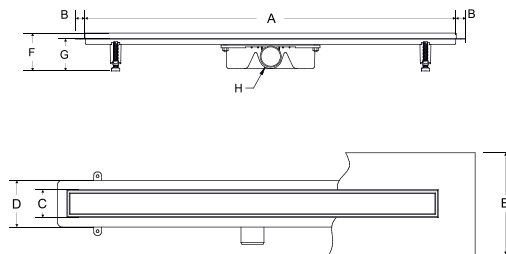

Zestawy
kompletne
gotowe do
montażu!

nowoczesny
design
technologia
slim

odpływ virgo

odpływ virgo slim

virgo duo odpływ liniowy

ruszt 2w1, opcja chrom

model	indeks	wymiary [cm]	cena netto [PLN]
virgo duo 60	OL-60-VD	60 x 6	485
virgo duo 70	OL-70-VD	70 x 6	500
virgo duo 80	OL-80-VD	80 x 6	520
virgo duo 90	OL-90-VD	90 x 6	530