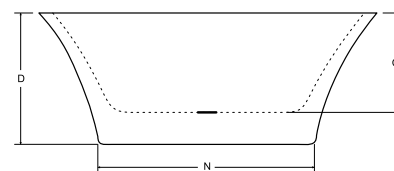

assos wanna wolnostojąca

designed by Marcin Jędrzak

model	indeks	wymiary [cm]	pojemność [L]	cena netto [PLN]
assos 160	#WMD-160-A	160 x 70	170	4555
assos b&w 160	#WMD-160-ABW	160 x 70	170	5730
assos glam 160	#WMD-160-AZ / AS / AG	160 x 70	170	6870

Odpiływ klik-klak w cenie wanny
Odpiływ klik-klak czyszczony od góry za dopłatą 115 PLN
Odpiływ klik-klak white, black lub gold czyszczony od góry za dopłatą 270 PLN
Wanna dostępna we wszystkich kolorach palety RAL w pełnym kolorze lub w opcji dwukolorowej za dopłatą 100% do ceny wanny *kolor czarny +40%
Wanna dostępna w wykończeniu Besco Glam, w kolorach: złotym, srebrnym lub grafitowym
Materiał: Mineral DuraBe

idealnie pasuje

umywalki → s.84-105
baterie → s.120-141

jedna wanna, wiele możliwości

A	B	C	D	E	F	G	H	I	J	K	L	M	N
1590	700	480	640	-	350	-	660	1550	1080	480	795	20	1050