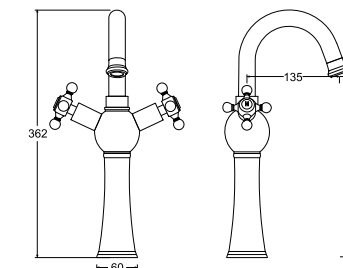

model	indeks	cena netto [PLN]
umywalkowa I chrom	BU-RI-CH	715
umywalkowa I czarny matt	BU-RI-CZ	750
umywalkowa I złota	BU-RI-ZL	750