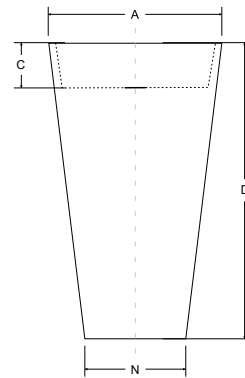

vera umywalka wolnostojąca / nablutowa