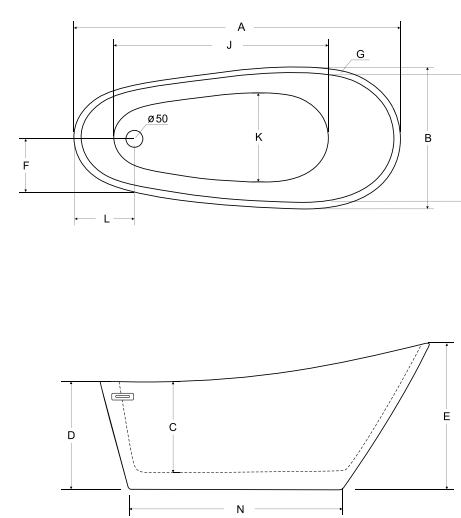

gloria wanna wolnostojąca

wanna wolnostojąca melody

Wanny wolnostojące i urywaki