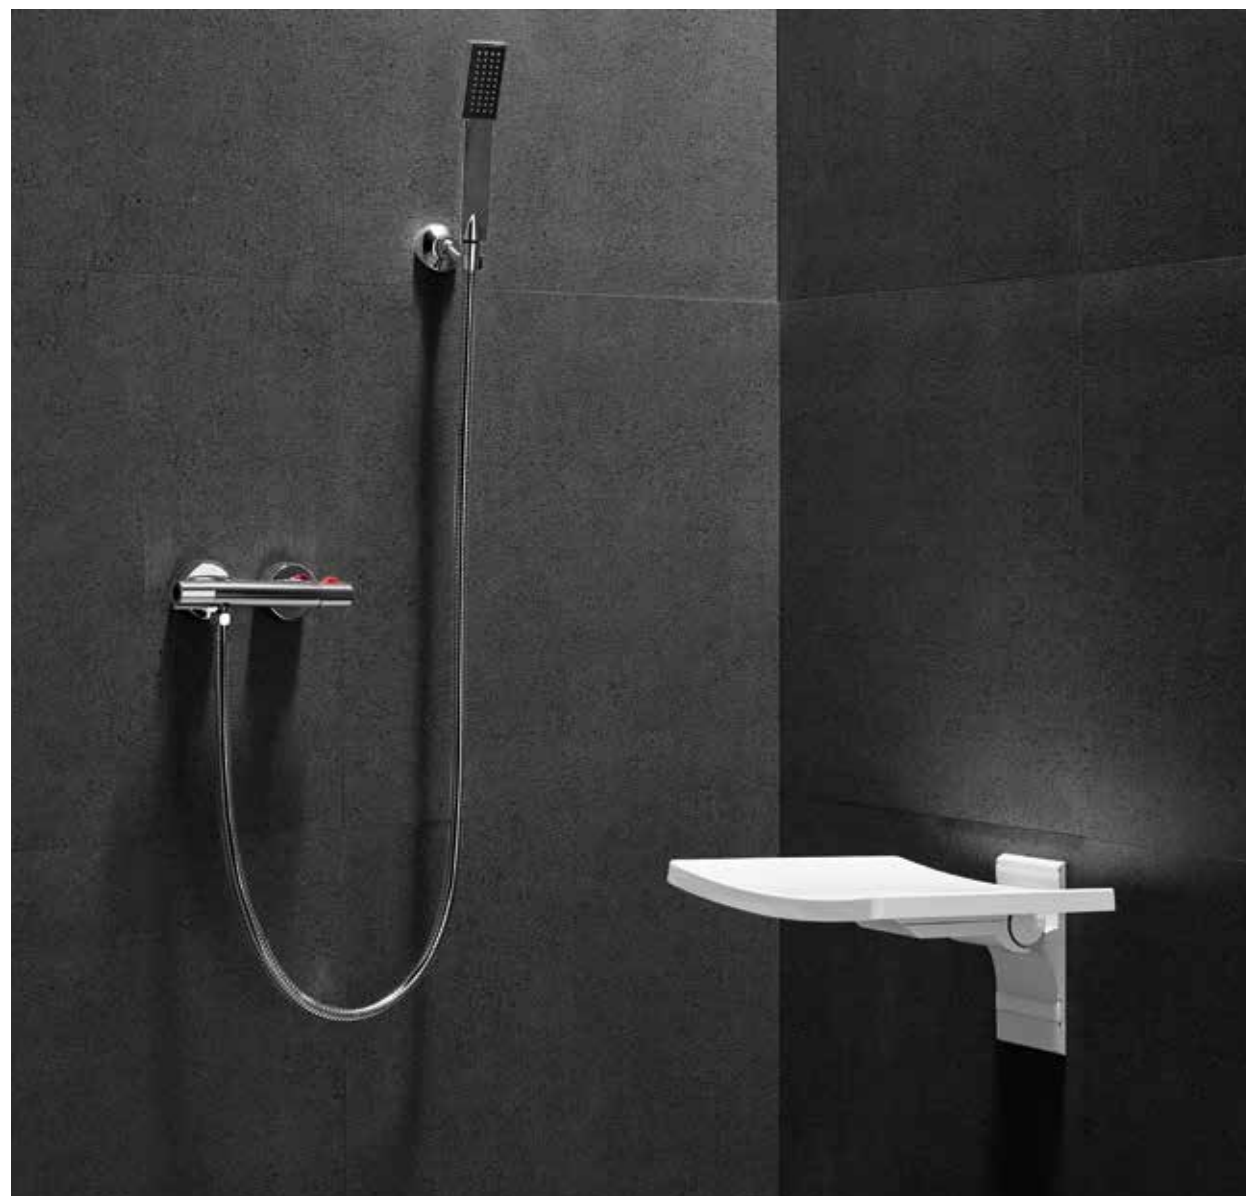

coma
 ergonomiczny
 kształt

materiał:
 drewno
 bambusowe

cechy półki clear

- nowoczesny design
- funkcjonalna
- wykonana w całości z akrylu
- wodoodporna
- przezroczysta
- wymiary 70x25 cm oraz 75x25 cm

clear
 nowoczesny
 kształt

Półki w sprzedaży od lipca 2021

active siedzisko prysznicowe

prosta i funkcjonalna budowa

Nowoczesne, praktyczne, bezpieczne i stabilne siedzisko prysznicowe, z pewnością ułatwi korzystanie z prysznica osobom z ograniczeniami ruchowymi, zapewniając im przy tym maksymalny komfort kąpieli. To również świetne rozwiązanie dla rodzin z dziećmi.