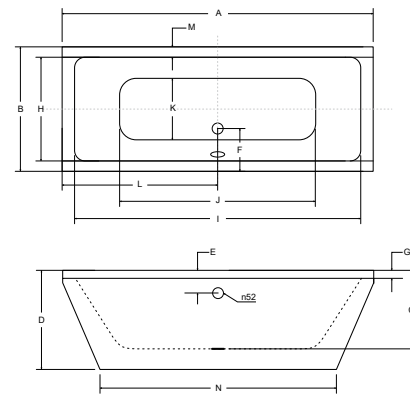

vera wanna wolnostojąca

wanna wolnostojąca victoria

Wanny wolnostojące i umywalki

model	indeks	wymiary [cm]	pojemność [L]	cena netto [PLN]
vera 170	#WKV-170-WO	170 x 75	185	3385
vera 180	#WKV-180-WO	180 x 80	203	3665
vera 170 pod zabudowę	#WKV-170-WZ	170 x 75	185	1965
vera 180 pod zabudowę	#WKV-180-WZ	180 x 80	203	2225

W cenie wanny:
Automatyczny syfon z przelewem chrom w standardzie
lub automatyczny syfon prostokątny z przelewem biały lub odpływ klik-klak chrom czyszczony od góry
Odpływ klik-klak czyszczony od góry za dopłatą 115 PLN
Syfon klik-klak czyszczony od góry z przelewem prostokątnym slim gold za dopłatą 250 PLN
Syfon klik-klak z szybkim napełnianiem wanny przez przelew za dopłatą 450 PLN
Odpływ klik-klak czyszczony od góry white, black lub gold za dopłatą 270 PLN
Syfon klik-klak z przelewem black slim za dopłatą 270 PLN
Automatyczny syfon z przelewem black lub gold za dopłatą 270 PLN
Wanna dostępna we wszystkich kolorach palety RAL w pełnym kolorze lub
w opcji dwukolorowej za dopłatą +100% do ceny wanny, *kolor czarny +20%
Materiał: Kompozyt sanitarny

A	B	C	D	E	F	G	H	I	J	K	L	M	N
1700	750	460	620	70	230	35	600	1540	1090	470	850	75	1460
1800	800	460	620	70	230	35	640	1640	1190	470	900	80	1560
1700	750	460	-	70	230	35	600	1540	1090	470	850	75	-
1800	800	460	-	70	230	35	640	1640	1190	470	900	80	-

idealnie pasuje

umywalki → s.84-105
baterie → s.120-141

idealnie pasuje

akcesoria → s.264
baterie → s.120-141

model	indeks	wymiary [cm]	pojemność [L]	cena netto [PLN]
victoria 160	#WKV-160-WO	160 x 75	190	3385
victoria 185	#WKV-185-WO	185 x 83	275	3665
victoria 160 pod zabudowę	#WKV-160-WZ	160 x 75	190	1965
victoria 185 pod zabudowę	#WKV-185-WZ	185 x 83	275	2225

W cenie wanny:
Automatyczny syfon z przelewem chrom w standardzie
lub automatyczny syfon prostokątny z przelewem biały lub odpływ klik-klak chrom czyszczony od góry
Odpływ klik-klak czyszczony od góry za dopłatą 115 PLN
Syfon klik-klak czyszczony od góry z przelewem prostokątnym slim gold za dopłatą 250 PLN
Syfon klik-klak z szybkim napełnianiem wanny przez przelew za dopłatą 450 PLN
Odpływ klik-klak czyszczony od góry white, black lub gold za dopłatą 270 PLN
Syfon klik-klak z przelewem black slim za dopłatą 270 PLN
Automatyczny syfon z przelewem black lub gold za dopłatą 270 PLN
Wanna dostępna we wszystkich kolorach palety RAL w pełnym kolorze lub
w opcji dwukolorowej za dopłatą +100% do ceny wanny, *kolor czarny +20%
Materiał: Kompozyt sanitarny

A	B	C	D	E	F	G	H	I	J	K	L	M	N
1590	760	440	640	75	280	35	590	1430	1030	390	795	80	1480
1850	820	470	660	75	310	35	640	1670	1240	430	925	90	1660
1590	760	440	-	75	280	35	590	1430	1030	390	795	80	-
1850	820	470	-	75	310	35	640	1670	1240	430	925	90	-