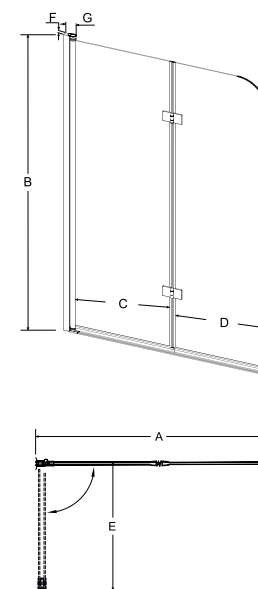

model	indeks	wymiary [cm]	kolor szkła	cena netto [PLN]
avigo	PNA-2S	100 x 145	przejrzyste	695

idealnie pasuje

wanny

A	B	C	D	E	F	G	H	I
995-1010	1450	470	460	480	22.3	54	-	-