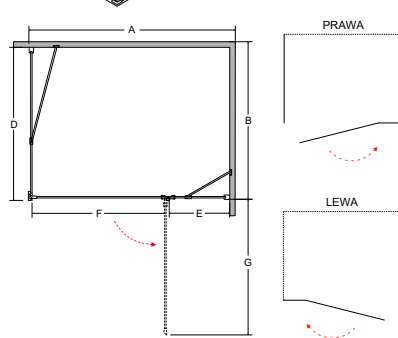

A	B	C	D	E	F	G	H
885-910	885-910	1950	389	389	597	-	-

cechy kabiny

- Bezpieczne szkło 8 mm
- Profil, zawiasy i wsporniki chrom błysk
- Regulacja przyścienna niwelacja nierówności ściany:
- Viva 100x80: 98.5-101 cm / 78.5-81 cm
- Viva 120x80: 118.5-121 cm / 78.5-81 cm
- Viva 120x90: 118.5-121 cm / 88.5-91 cm
- Magnetyczna uszczelka w drzwiach
- Zawias unoszący drzwi
- Rynienka odprowadzająca wodę do wnętrza kabiny
- Szerokość wejścia: Viva 100x80: 63.3 cm
- Viva 120x80: 63.3 cm
- Viva 120x90: 63.3 cm
- Powłoka Besco ProClean w standardzie