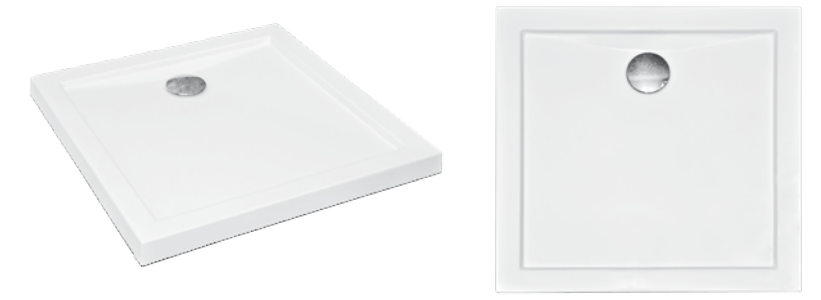

idealnie pasuje

kabiny → s.158

brodzik kwadratowy **aquarius slimline**

model	indeks	wymiary [cm]	cena netto [PLN]
aquarius 80	BAA-80-K	80 x 80 x 3	370
aquarius 90	BAA-90-K	90 x 90 x 3	410

Brodzik dostępny również z powłoką Besco BeSafe za dopłatą 240 PLN
 Syfon brodzikowy fi 90 mm gold za dopłatą 250 PLN Brodzik w wersji Stone Effect, w kolorze czarnym za dopłatą 135 PLN do wyczerpania zapasów
 Odpływ Ø 90 mm
 Materiał: Akryl sanitarny