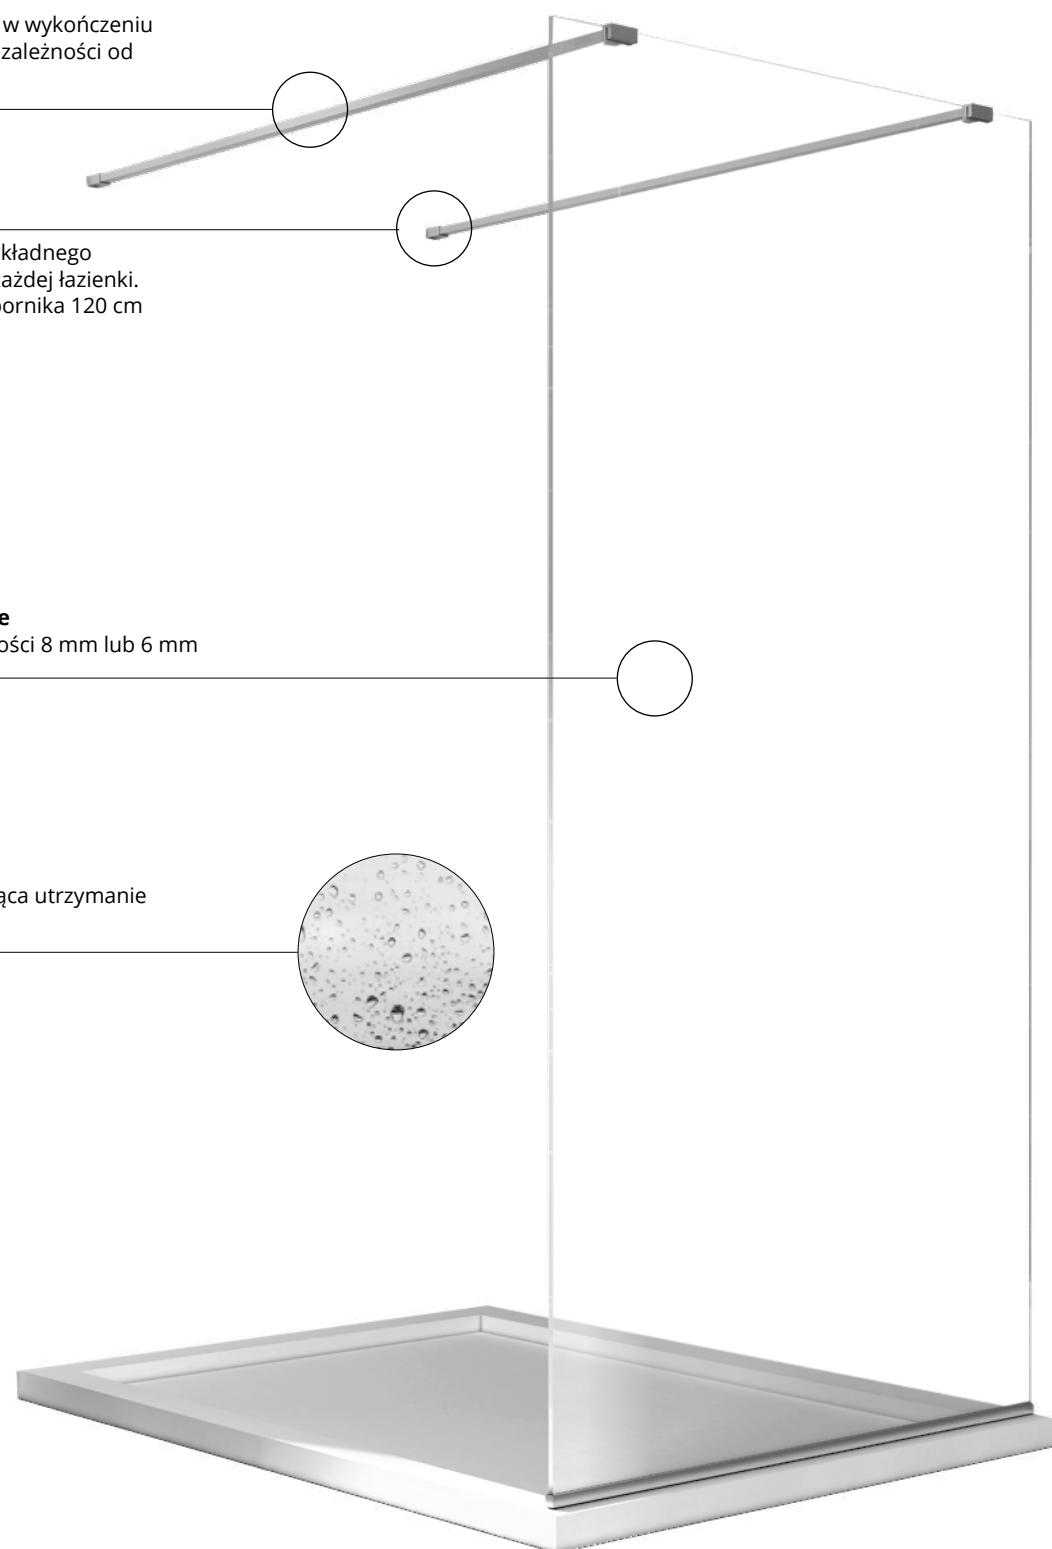

3
lata gwarancji

detale kabin walk in

co to jest kabina walk in?

Kabina walk in nadaje wnętrzu przestronny wygląd. Zyskuje przez to coraz większą popularność oraz jest częściej wykorzystywana w nowoczesnych projektach łazienek. Mocowana do ściany i posadzki szyba jest wykonana ze szkła hartowanego..

Dopasowane wsporniki w wykończeniu chrom lub czarny matt w zależności od modelu

Regulowane wsporniki

zapewniają możliwość dokładnego dopasowania kabiny do każdej łazienki. Maksymalna długość wspornika 120 cm

Bezpieczne i wytrzymałe szkło hartowane o grubości 8 mm lub 6 mm

Innowacyjna powłoka Besco ProClean ułatwiająca utrzymanie kabiny w czystości