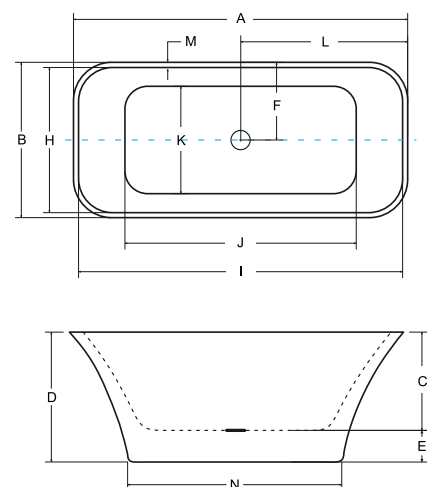

assos s-line wanna wolnostojąca

model	indeks	wymiary [cm]	pojemność [L]	cena netto [PLN]
assos s-line 160		160 x 70	170	4195
assos s-line b&w 160		160 x 70	170	5365
assos s-line glam 160		160 x 70	170	6510

Odpływ klik-klak w cenie wanny
Odpływ klik-klak czyszczony od góry za dopłatą 115 PLN
Odpływ klik-klak white, black lub gold czyszczony od góry za dopłatą 270 PLN
Wanna dostępna we wszystkich kolorach palety RAL w pełnym kolorze
lub w opcji dwukolorowej za dopłatą +100% do ceny wanny *kolor czarny +40%
Wanna dostępna w wykończeniu Besco Glam, w kolorach: złotym, srebrnym lub grafitowym
Materiał: Mineral DuraBe

idealnie pasuje

umywalki → s.84-105
baterie → s.120-141

Nowa wysokość wanny - 6cm!

A	B	C	D	E	F	G	H	I	J	K	L	M	N
1590	700	500	590	90	350	-	660	1550	1080	545	795	20	1065