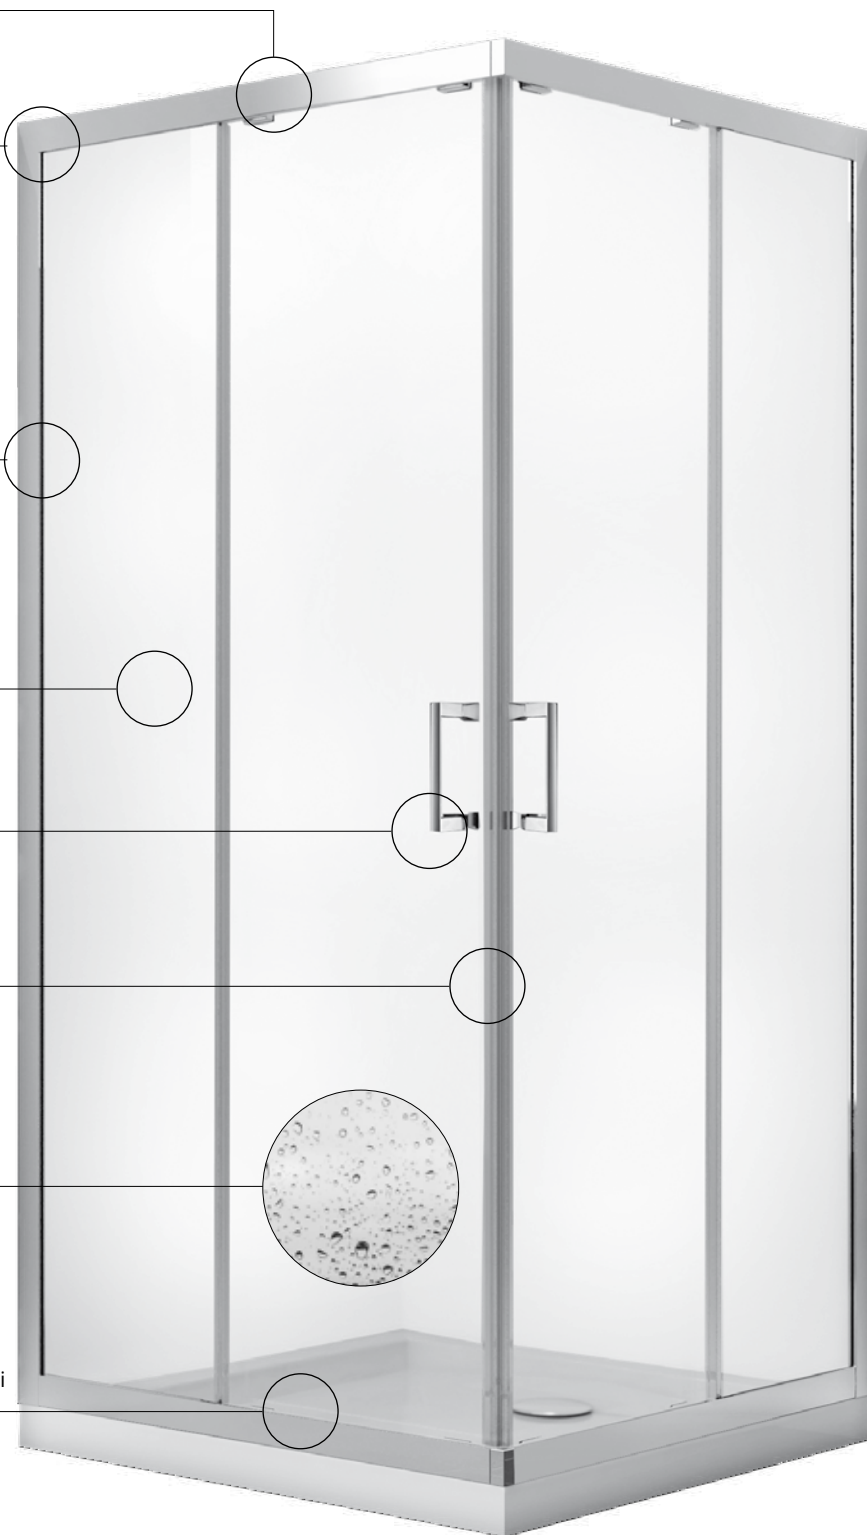

Nowoczesny profil chrom

Bezpieczne i wytrzymałe szkło hartowane o grubości 6 mm

Eleganckie uchwyty wykonane ze stopu cynku

Bezproblemowy i cichy przesuw drzwi

Innowacyjna powłoka Besco ProClean ułatwiająca utrzymanie kabiny w czystości, w standardzie w kabinach z przejrzystym szkłem

Możliwość wypięcia dolnych rolek ułatwia utrzymanie kabiny w czystości

modern 185 kabina prysznicowa asymetryczna

Kabiny prysznicowe

cechy kabiny

- Bezpieczne szkło 6 mm
- Profil chrom błysk
- Regulacja przyścienna niwelacja nierówności ściany:
 - Modern 100: 98.5-100.5 cm / 78.5-80.5 cm
 - Modern 120: 118.5-120.5 cm / 88.5-90.5 cm
- Magnetyczna uszczelka w drzwiach
- Bezproblemowy i cichy przesuw drzwi
- Najwyższa jakość podwójnych nylonowo-stalowych rolek, które objęte są 3-letnią ochroną gwarancyjną door-to-door
- Możliwość wypięcia i odchylenia drzwi
- Uniwersalny model: prawy/lewy montaż
- Szerokość wejścia:
 - Modern 100: 47 cm
 - Modern 120: 52 cm
- Powłoka Besco ProClean w standardzie z przejrzystym szkłem