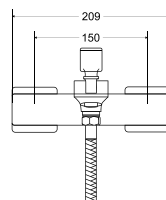

model	indeks	cena netto [PLN]
wannowa ścienna chrom	BW-AS-CH	775
wannowa ścienna czarny matt	BW-AS-CZ	875
wannowa ścienna złota	BW-AS-ZL	875

Baterie w sprzedaży od lipca 2021