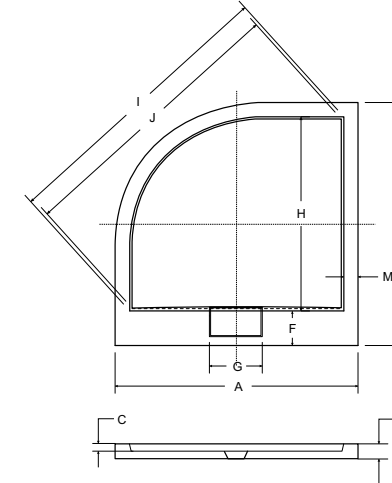

axim ultraslim brodzik kwadratowy

brodzik półokrągły **axim ultraslim**

BEST seller

DOBRY 2018
DESIGN WYROZNIENIE

BEST seller

DOBRY 2018
DESIGN WYROZNIENIE

model	indeks	wymiary [cm]	cena netto [PLN]
axim 80	#BAX-80-KW	80 x 80 x 2.5	415
axim 90	#BAX-90-KW	90 x 90 x 2.5	465