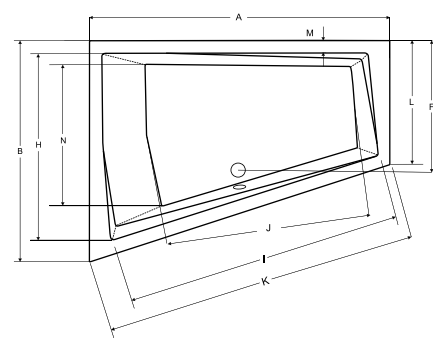

wanna prawa

wanna lewa

slim effect

model	indeks	wymiary [cm]	obudowa H [cm]	pojemność [L]	cena netto [PLN]
intima duo 170 p/l	#WAID-170-NP / NL	170 x 125	52	267	1260
intima duo 180 p/l	#WAID-180-NP / NL	180 x 125	52	280	1335
obudowa 170 p/l	OAID-170-NS	170			405
obudowa 180 p/l	OAID-180-NS	180			405