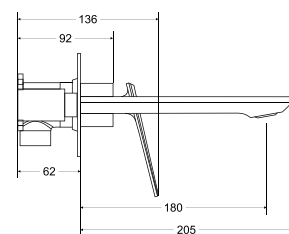

100% mosiądz
wysoka jakość
materiału

design
precyzyjne
wykończenie
detali

idealna
wysokość
do wanien
wolnostojących
Besco

aspira baterie

new

model	indeks	cena netto [PLN]
umywalkowa podtynkowa chrom	BU-AS-CH	775
umywalkowa podtynkowa czarny matt	BU-AS-CZ	875
umywalkowa podtynkowa złota	BU-AS-ZL	875