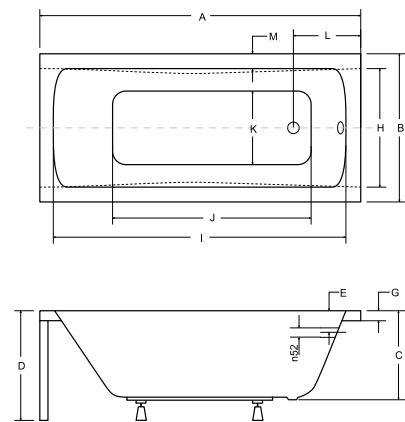

optima wanna prostokątna

wanna prostokątna **telimena**