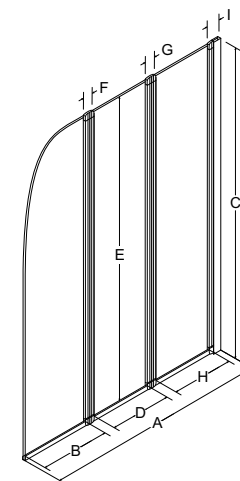

idealnie pasuje

wanny

cechy parawanu

- Bezpieczne szkło 4 mm
- Profil chrom błysk
- Zakres regulacji 360°
- Uniwersalny model: prawy/lewy montaż
- Regulacja przyścienna
- niwelacja nierówności ściany