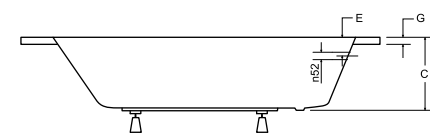

aria prosafe wanna prostokątna płytka

wanna prostokątna z siedziskiem **aria rehab**

profilowane siedzisko

model	indeks	wymiary [cm]	obudowa H [cm]	pojemność [L]	cena netto [PLN]
aria prosafe 140	#WAA-140-PS	140 x 70	-	118	630
aria prosafe 150	#WAA-150-PS	150 x 70	-	130	655

Produkt w programie „Łazienka bez barier”
Wanna dostępna również z powłoką Besco BeSafe za dopłatą 340 PLN
Wanna w komplecie ze stelażem
Materiał: Akryl sanitarny

model	indeks	wymiary [cm]	obudowa H [cm]	pojemność [L]	cena netto [PLN]
aria rehab 120	#WAR-120-PA	120 x 70	52	100	565
obudowa uni 120	#OAP-120-UNI	120			305

Produkt w programie „Łazienka bez barier”
Wanna dostępna również z powłoką Besco BeSafe za dopłatą 340 PLN
Obudowa zawiera panel czołowy oraz panel boczny
Wanna w komplecie ze stelażem
Materiał: Akryl sanitarny