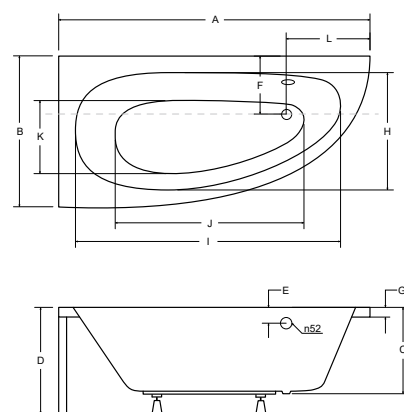

A	B	C	D	E	F	G	H	I	J	K	L	M	N
1500	800	440	605	70	290	35	590	1330	1010	400	300	70	-

milena wanna asymetryczna

wanna asymetryczna **natalia**

wanna lewa

wanna lewa

model	indeks	wymiary [cm]	obudowa H [cm]	pojemność [L]	cena netto [PLN]
milena 150 p/l	#WAM-150-NP / NL	150 x 70	50	140	740
milena premium 150 p/l	#WAM-150-NP\$ / NL\$	150 x 70	50	140	1140
obudowa 150 p/l	OAM-150-NP / NL	150			380