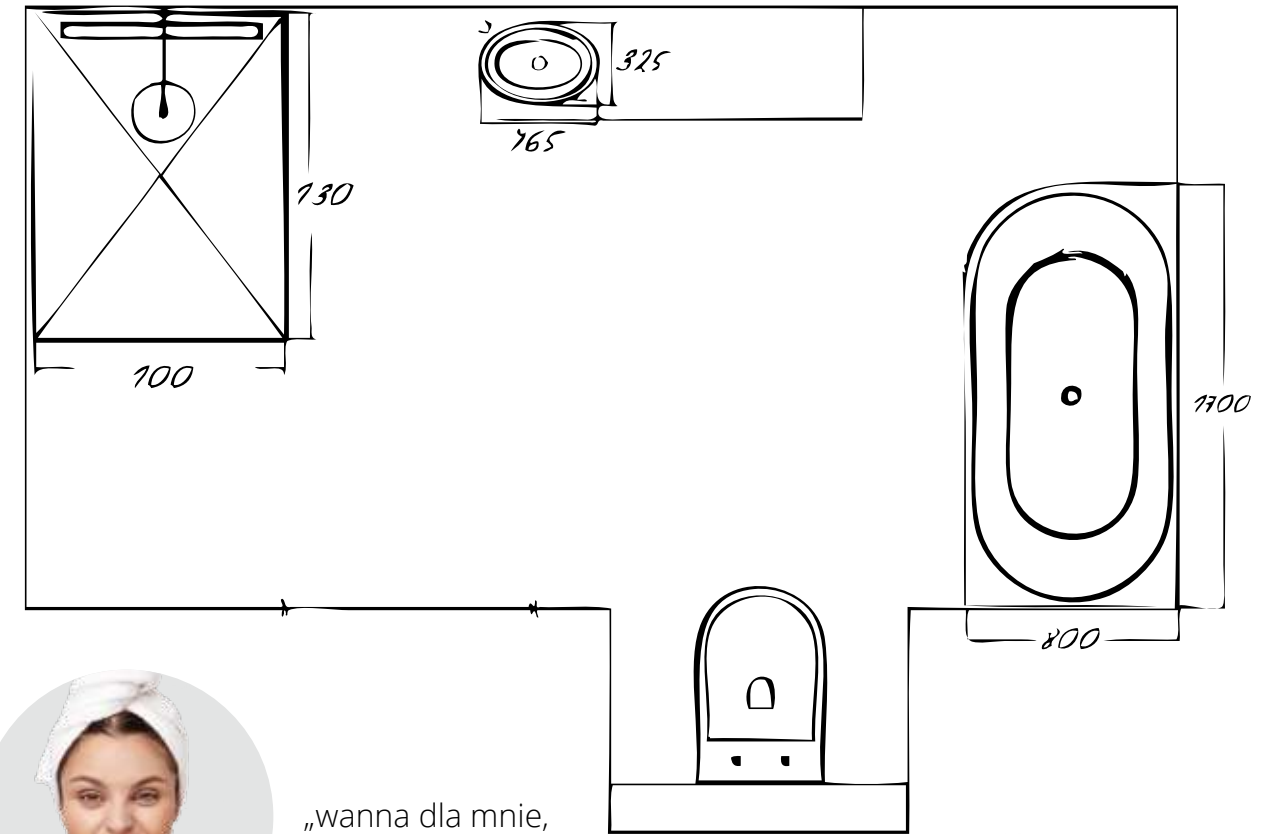

„wanna dla mnie,
prysznic dla niego
- czy to możliwe
w mojej łazience?”

Każda łazienka wymaga indywidualnego projektu i podejścia. W niektórych, z pozoru niustawnych wnętrzach, możemy zaaranżować wszystkie elementy wyposażenia - wychodząc naprzeciw wszelkim oczekiwaniom użytkowników.