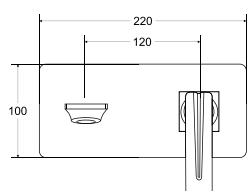

aspira baterie

new

model	indeks	cena netto [PLN]
umywalkowa podtynkowa chrom	BU-AS-CH	775
umywalkowa podtynkowa czarny matt	BU-AS-CZ	875
umywalkowa podtynkowa złota	BU-AS-ZL	875

Baterie w sprzedaży od lipca 2021