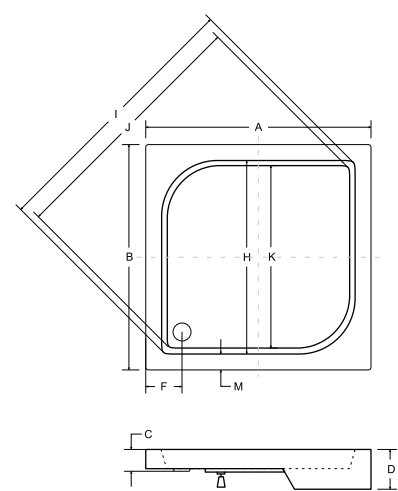

brodzik kwadratowy oskar

model	indeks	wymiary [cm]	obudowa H [cm]	cena netto [PLN]
oskar 70	#BAO-70-PK	70 x 70 x 4	-	320
oskar 80	#BAO-80-PK	80 x 80 x 4	-	350
oskar 90	#BAO-90-PK	90 x 90 x 4	-	380

Brodzik dostępny również z powłoką Besco BeSafe za dopłatą 240 PLN
Płytki ze zintegrowaną obudową
Brodzik w komplecie z systemem poziomującym
Odpływ Ø 50 mm
Materiał: Akryl sanitarny

A	B	C	D	E	F	G	H	I	J	K	L	M	N
705	705	40	160	-	145	-	570	940	910	550	-	65	-
800	800	40	160	-	150	-	670	1080	1050	650	-	65	-
910	910	40	160	-	150	-	780	1250	1220	760	-	65	-

idealnie pasuje

akcesoria → s.264