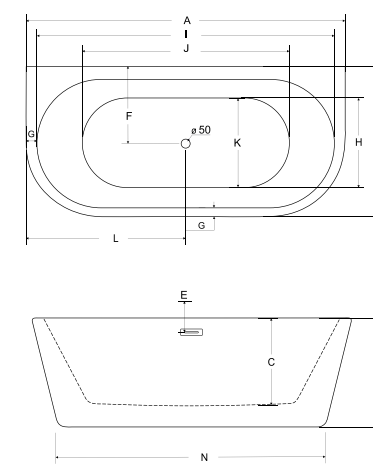

model	indeks	wymiary [cm]	pojemność [L]	cena netto [PLN]
vica 150	#WAS-150-V	150 x 80	210	4250
vica 170	#WAS-170-V	170 x 80	250	4395

Syfon klik-klak z przelewem prostokątnym slim w cenie wanny
Maskownica przelewu oraz syfonu w kolorach: złotym, czarnym lub białym, za dopłatą 200 PLN
Materiał: Akryl sanitarny
Wanna w wymiarze 150 cm w sprzedaży od lipca 2021

3 kolory odpływów:
biały, czarny, złoty

A	B	C	D	E	F	G	H	I	J	K	L	M	N
1500	800	470	580	75	400	30	740	1440	1000	460	750	-	1245
1700	800	470	580	75	400	30	480	1640	1170	480	850	-	1440