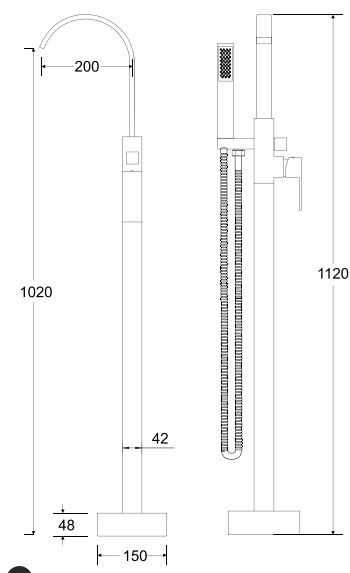

model	indeks	cena netto [PLN]	model	indeks	cena netto [PLN]
wolnostojąca II chrom	BW-MII-CH	2240	wolnostojąca I chrom	BW-MI-CH	2240
wolnostojąca II czarny matt	BW-MII-CZ	2355	wolnostojąca I czarny matt	BW-MI-CZ	2355

Kerox
ceramiczna
głowica

Neoperl
perlator

Easy Fix
zestaw
montażowy

Neoperl
wewnętrzne
wężyki,
przyłącz
1/2 cala

wąż
natryskowy
odporny na
skręcenia

wygodny
przełącznik
natrysk/wanna

optymalny
przepływ
wody

100% mosiądz
wysoka jakość
materiału

design
precyzyjne
wykończenie
detali

idealna
wysokość
do wanien
wolnostojących
Besco