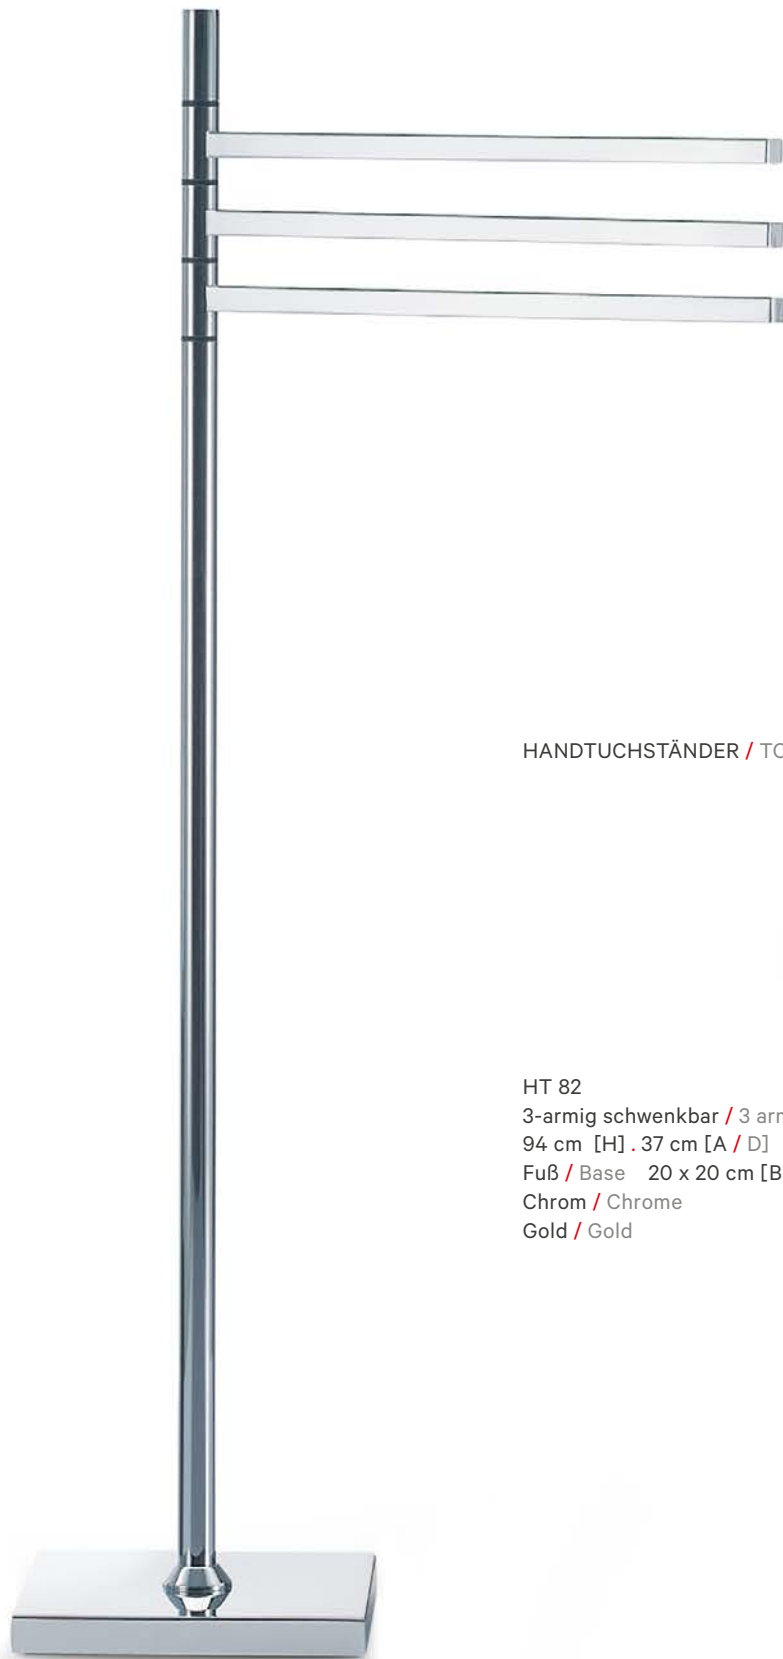

HANDTUCHSTÄNDER / TOWEL STAND

HT 82
3-armig schwenkbar / 3 arms swivelling
94 cm [H] . 37 cm [A / D]
Fuß / Base 20 x 20 cm [B . T / W . D]
Chrom / Chrome
Gold / Gold