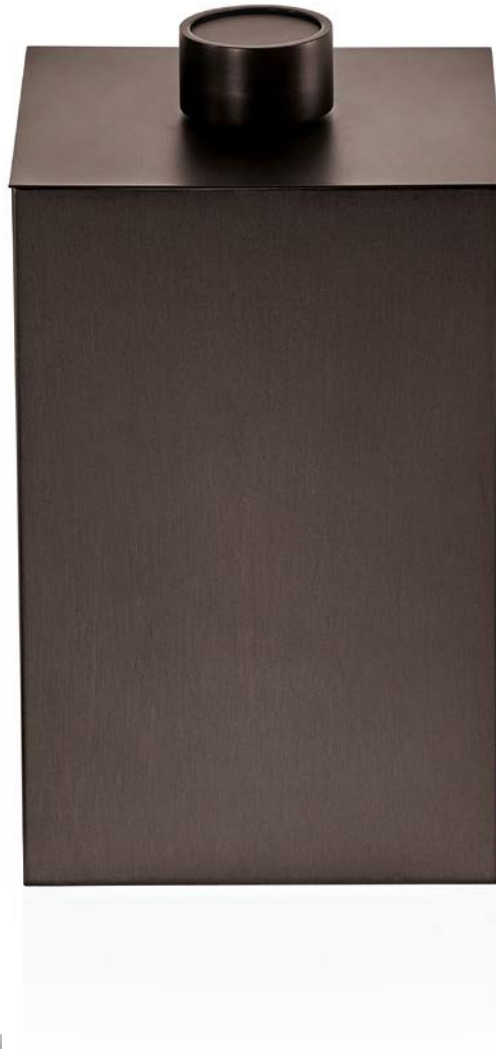

LUXUSAUSFÜHRUNG / LUXURY MODEL

BADEIMER / WASTE BIN

DW 76
mit Deckel / with lid
27 x 17 x 17 cm [H . B . T / H . W . D]
mit Kunststoffeinsatz / with interior recipient
Chrom / Chrome
24 Karat vergoldet / 24 carat gold plated
Gold matt / Gold matt
Dunkelbronze / Dark bronze
Dunkelbronze & Gold matt / Dark bronze & Gold matt