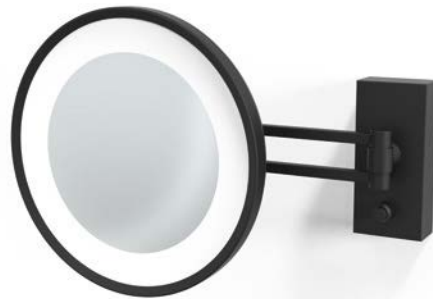

LED WANDKOSMETIKSPIEGEL / LED COSMETIC MIRROR