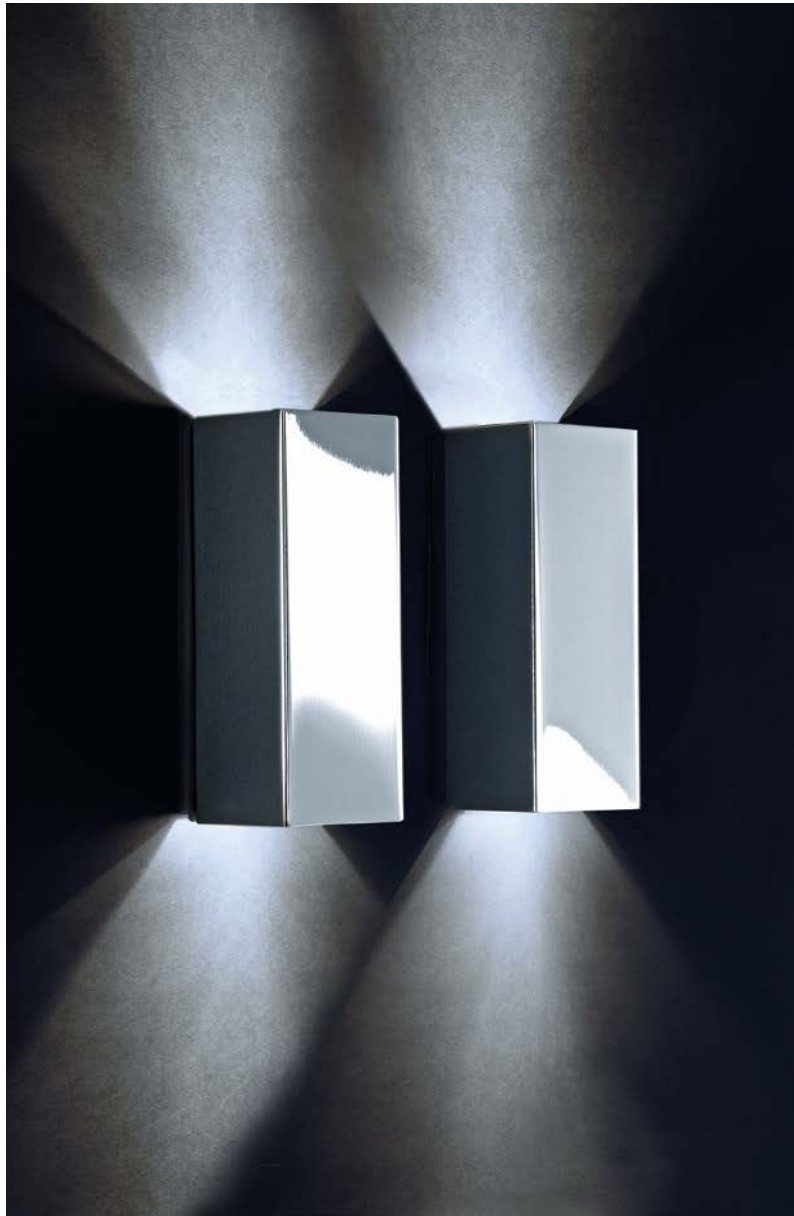

RAIL

WANDLEUCHTE / WALL LIGHT

23,5 x 9 x 8 cm [H . B . T / H . W . D]

2x GU10 . 50W max

Chrom / Chrome

Nickel satiniert / Nickel satin

nur senkrecht montierbar / only vertical mounting

LED, GU10 oder Halogen Leuchtmittel siehe Preisliste Seite 35 /

LED, GU10 or Halogen bulbs see pricelist page 35

*Angaben zur Energieeffizienz siehe Preisliste / Energy efficiency information see pricelist