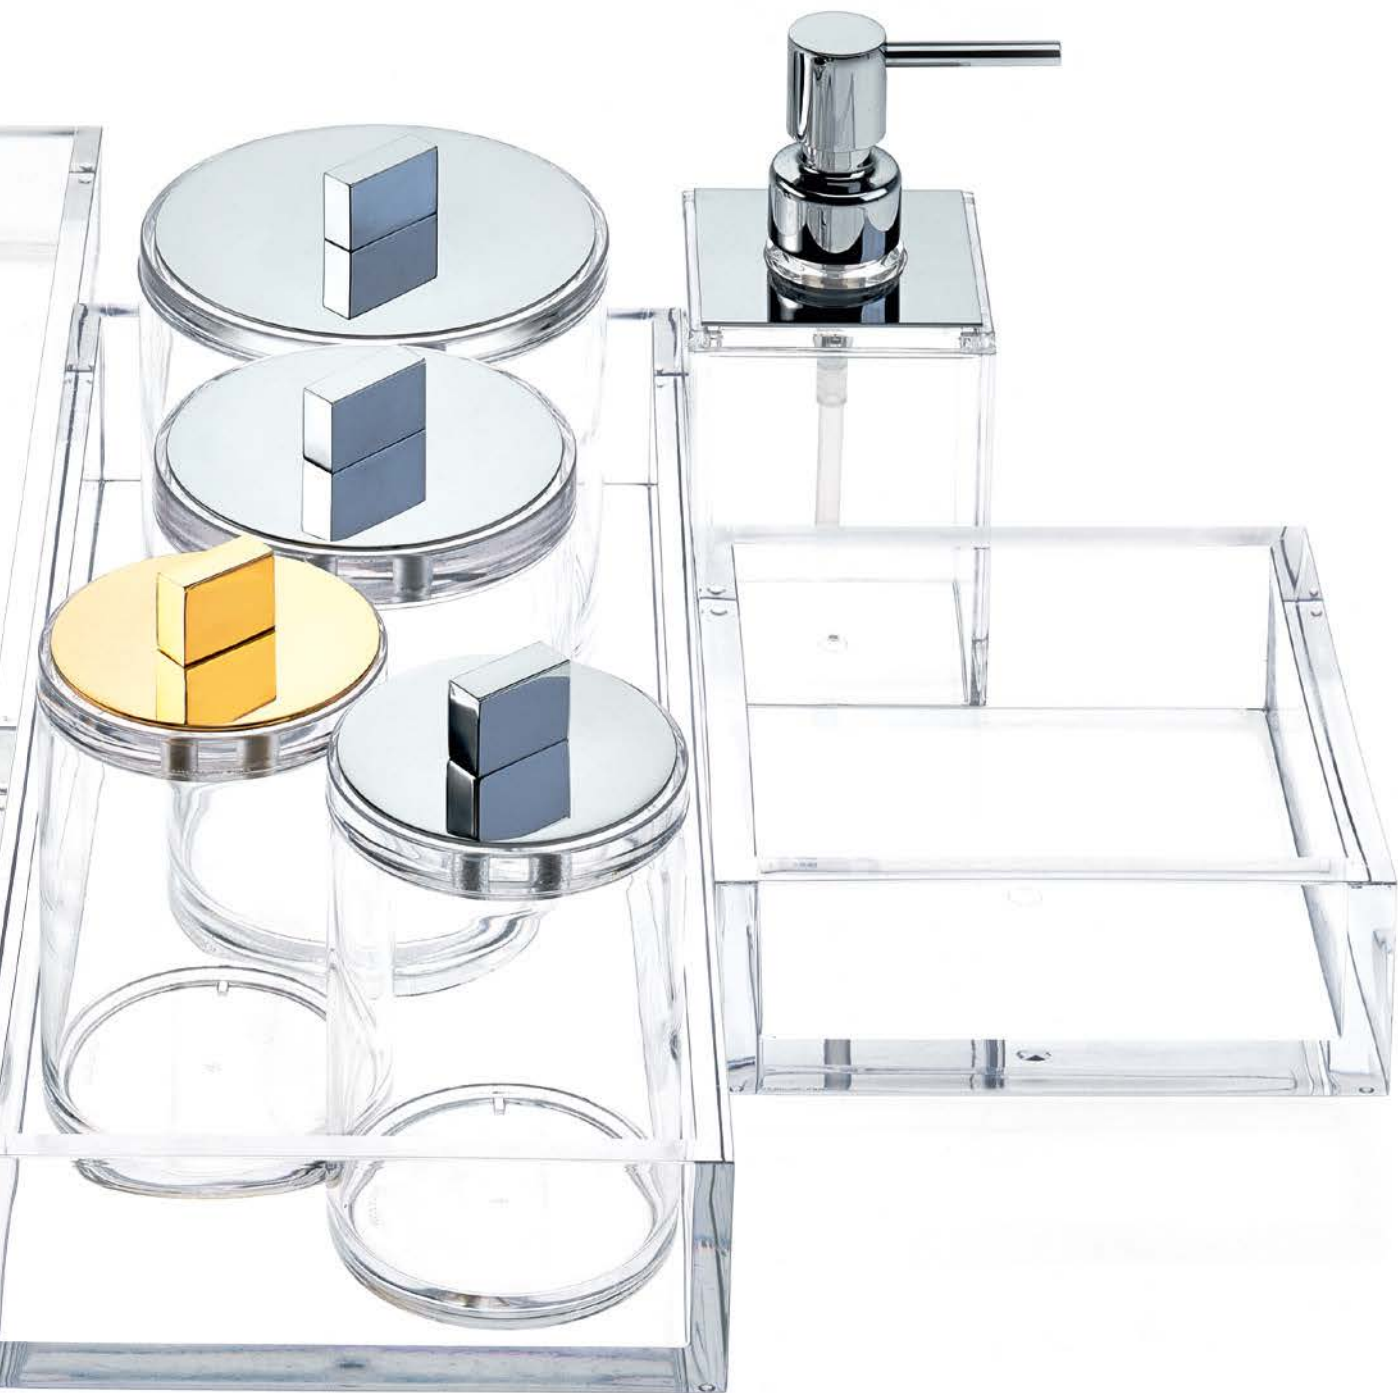

**TABLETT /
TRAY**