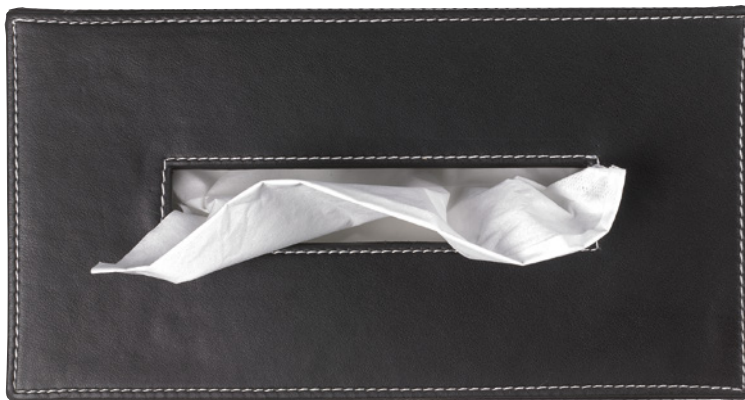

PAPIERTUCHBOX /
TISSUE BOX

BROWNIE KB40
8 x 24 x 12 cm
[H . B . T / H . W . D]

alle / all:
Kunstleder / Artificial leather
Weiß / White
Dunkelbraun / Dark brown
Schwarz / Black

Die hochwertige Lederoptik und schlichte quadratische Form passen in jeden Wohnbereich aber auch ins Bad. Das Kunstleder ist feuchtigkeitsbeständig und abwaschbar. / An elegant leather look The simple, square shape and high-quality leather look fit any living area, even the bathroom. The imitation leather is moisture-resistant and washable.