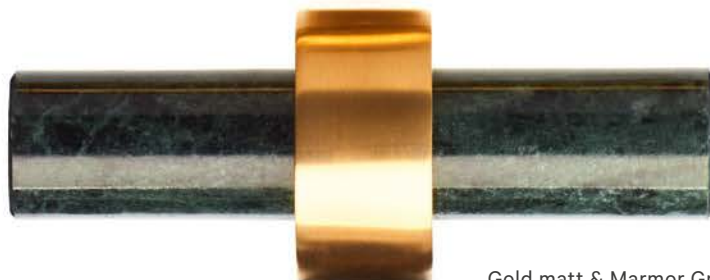

TB BMD
11 cm [H] . Ø 6 cm
mit Deckel / with lid

alle / all:
Chrom / Chrome

CENTURY SERIE / SERIES

Chrom / Chrome

Gold / Gold
24 Karat / 24 Carat

Gold matt / Gold matt
24 Karat / 24 Carat

Gold matt & Marmor Grün /
Gold matt & Marble green