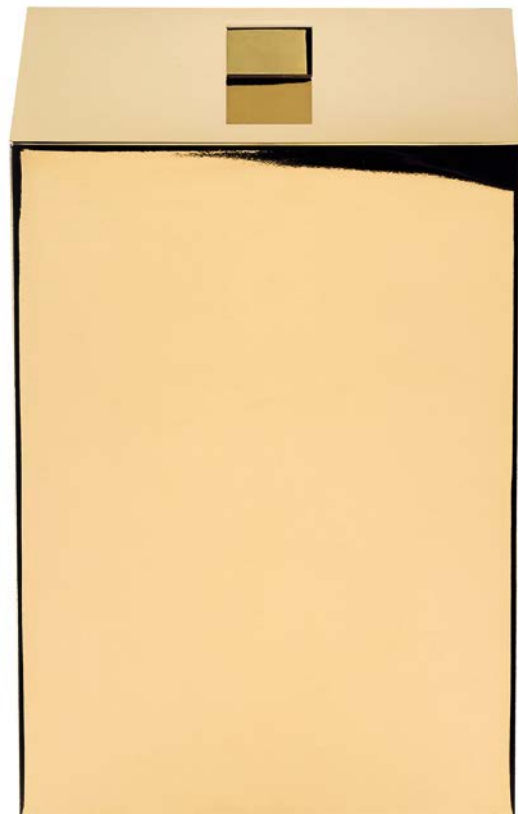

DW 75
mit Deckel / with lid
26 x 17 x 17 cm [H . B . T / H . W . D]
mit Kunststoffeinsatz / with interior recipient
Chrom / Chrome
Nickel satiniert / Nickel satin
24 Karat vergoldet / 24 carat gold plated
Gold matt / Gold matt