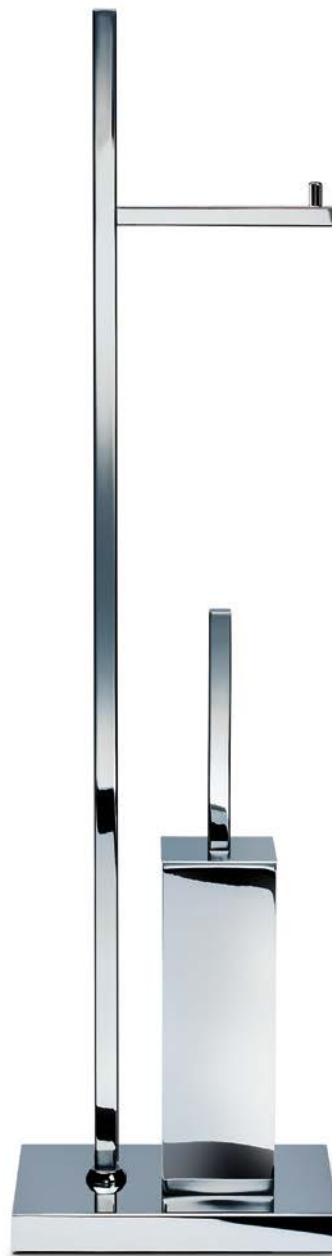

Straight 7
80 cm [H] . Fuß / Base Ø 18 cm
mit Papierhalter / with paper holder
mit Deckel / with lid
Chrom / Chrome
Nickel satiniert / Nickel satin

DW 671
75 x 20 x 13,5 cm [H . B . T / H . W . D]
mit Papierhalter / with paper holder
mit Deckel / with lid
Chrom / Chrome
Nickel satiniert / Nickel satin
Gold / Gold
Gold matt / Gold matt
Schwarz matt / Black matt
Weiß matt / White matt