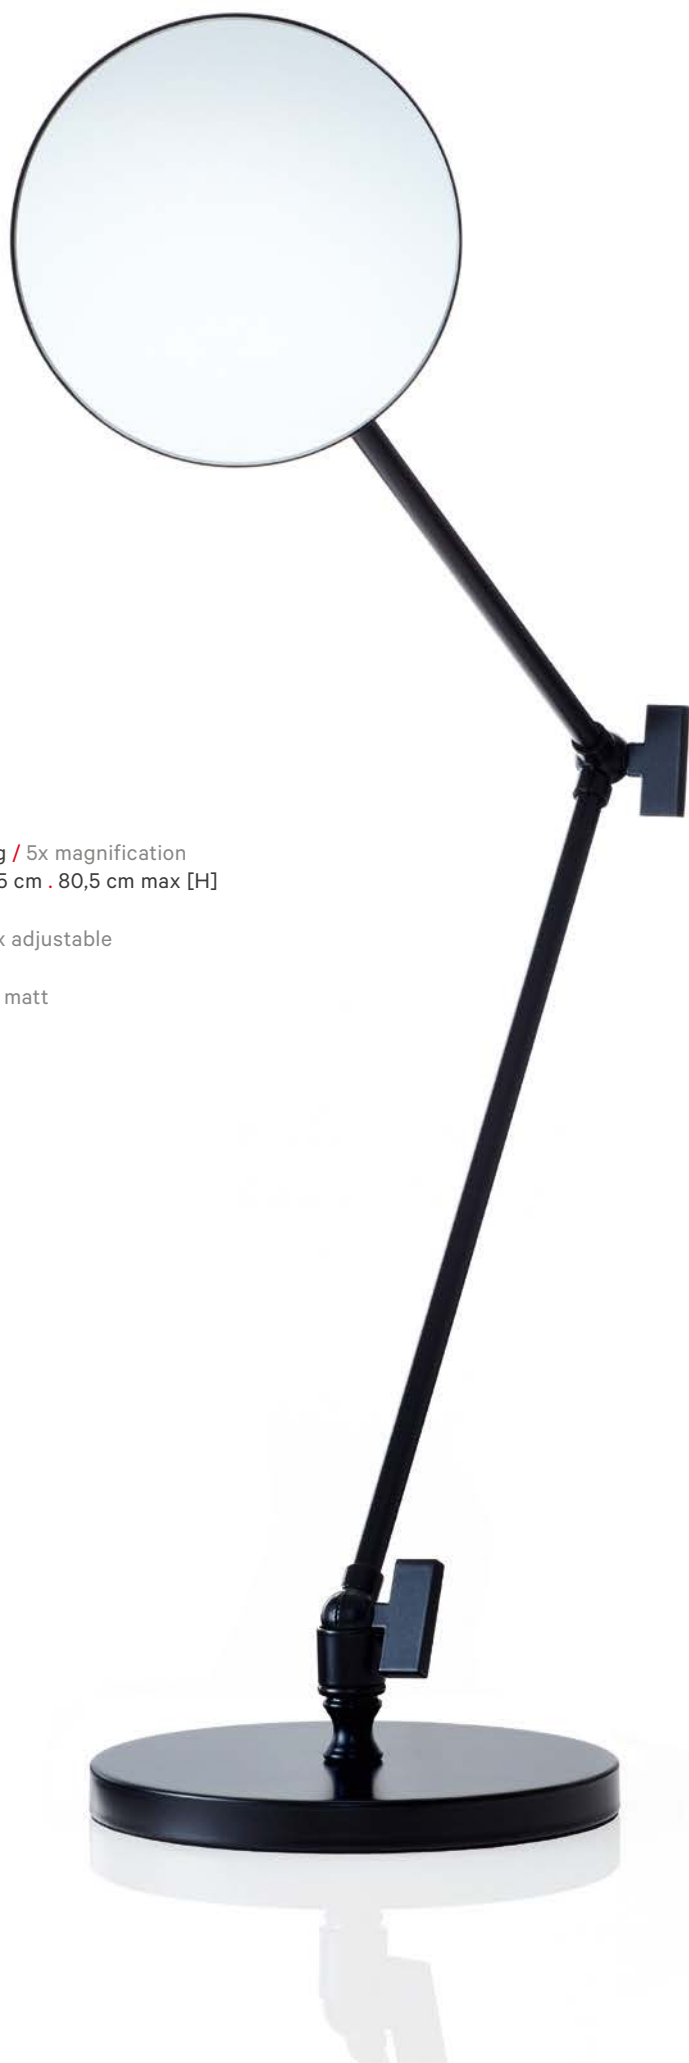

SPT 70
5-fache Vergrößerung / 5x magnification
Spiegel / Mirror Ø 13,5 cm . 80,5 cm max [H]
Fuß / Base Ø 17cm
3-fach verstellbar / 3x adjustable
Chrom / Chrome
Schwarz matt / Black matt