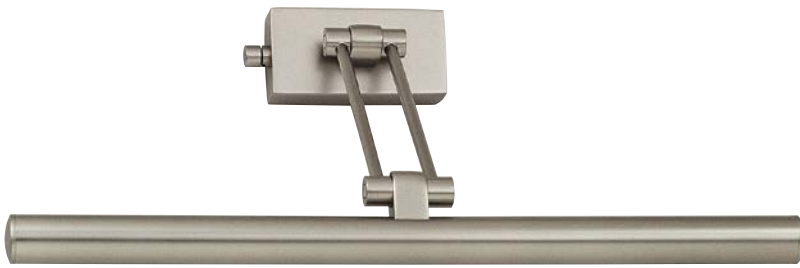

DIM SPIEGEL- & BILDERLEUCHTE /
MIRROR & PICTURE LIGHT

DIM 20*
20 cm [B / W] . 24 cm max [A / D]
1x G9 . 40W max

DIM 40*
40 cm [B / W] . 24 cm max [A / D]
2x G9 . 40W max

DIM 60*
60 cm [B / W] . 24 cm max [A / D]
2x G9 . 40W max

alle / all:
mit Schalter und Dimmer /
with switch and dimmer
schwenkbar / swivelling

Chrom / Chrome
Nickel satiniert / Nickel satin
Gold / Gold

*Angaben zur Energieeffizienz siehe Preisliste / Energy efficiency information see pricelist