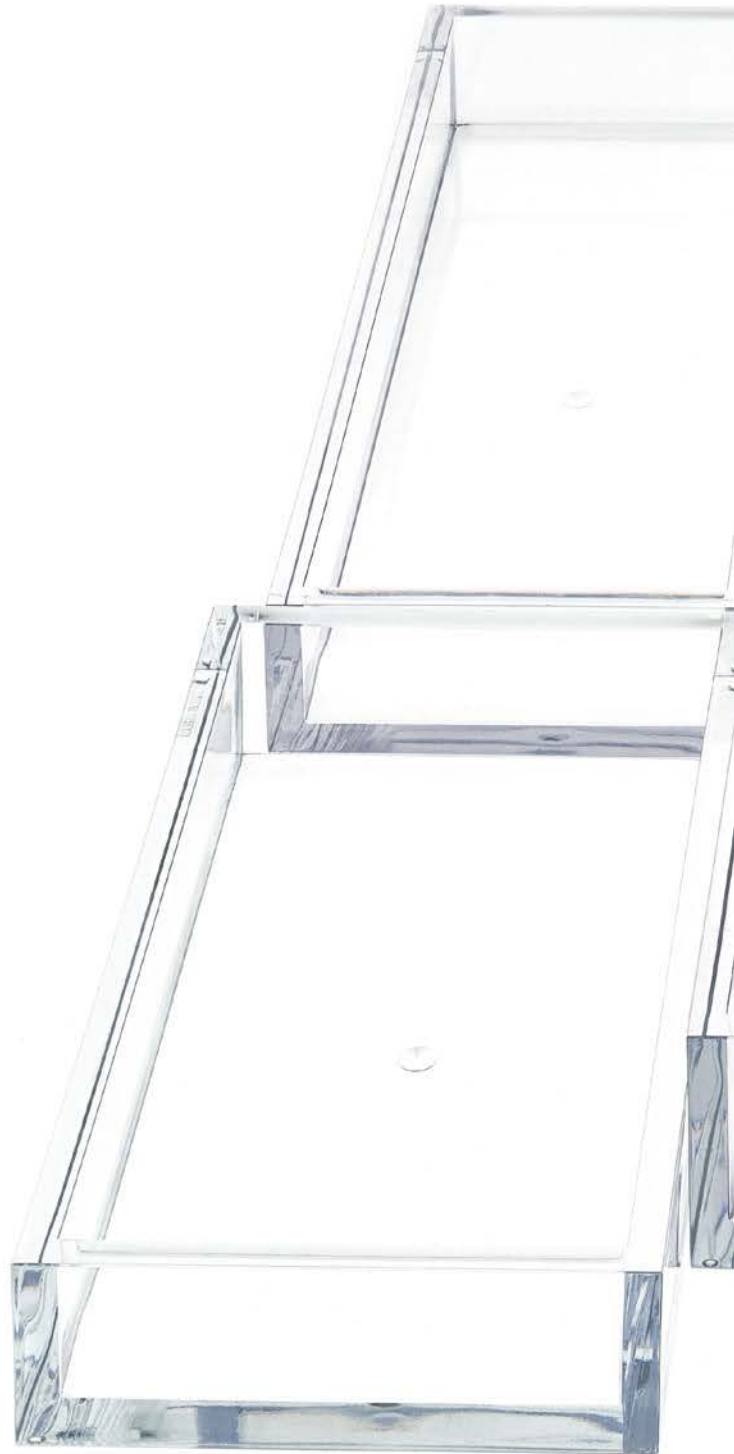

ACRYL / ACRYLIC