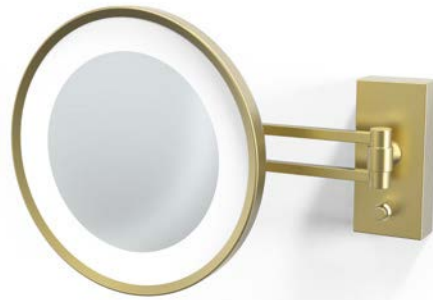

LED WANDKOSMETIKSPIEGEL / LED COSMETIC MIRROR