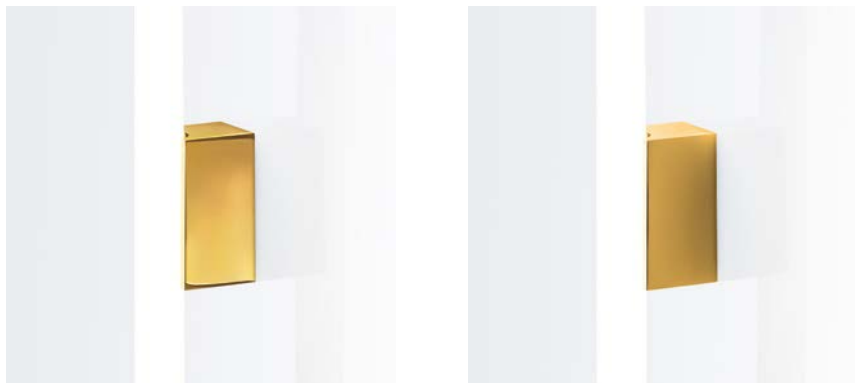

*Angaben zur Energieeffizienz siehe Preisliste / Energy efficiency information see pricelist