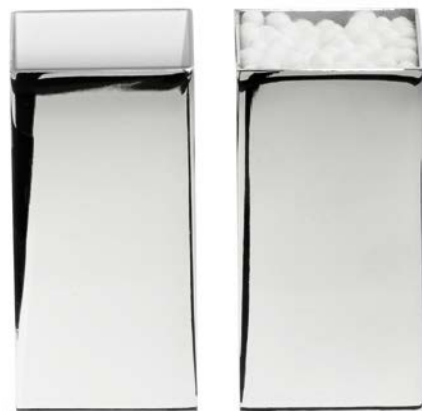

BEHÄLTER / TUMBLER

DW 352
8 x 4 x 4 cm [H . B . T / H . W . D]

Chrom / Chrome
Nickel satiniert / Nickel satin
Gold / Gold
Gold matt / Gold matt
Schwarz matt / Black matt
Weiß matt / White matt
Dunkelbronze / Dark bronze