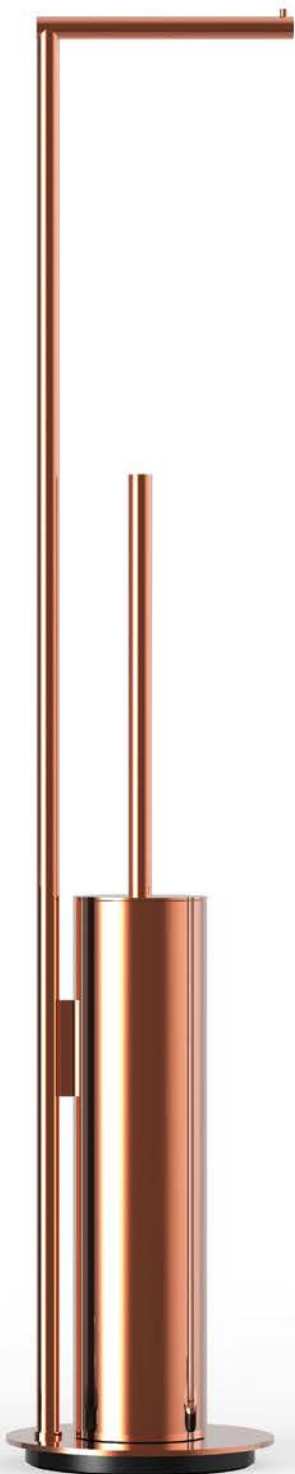

MK SBK
84 cm [H] . Ø 14 cm
mit Deckel / with lid

Chrom / Chrome
Weiß matt / White matt
Schwarz matt / Black matt
Rosé Gold / Rose Gold
Edelstahl matt / Stainless steel matt
Gold / Gold