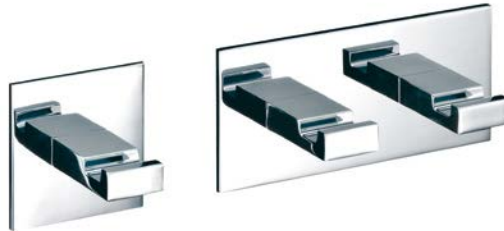

BK KHAK1
5 x 5 x 4 cm [H . B . T / H . W . D]
1 Haken / 1 hook
Chrom / Chrome

BK KHAK2
5 x 12 x 4 cm [H . B . T / H . W . D]
2 Haken / 2 hooks
Chrom / Chrome