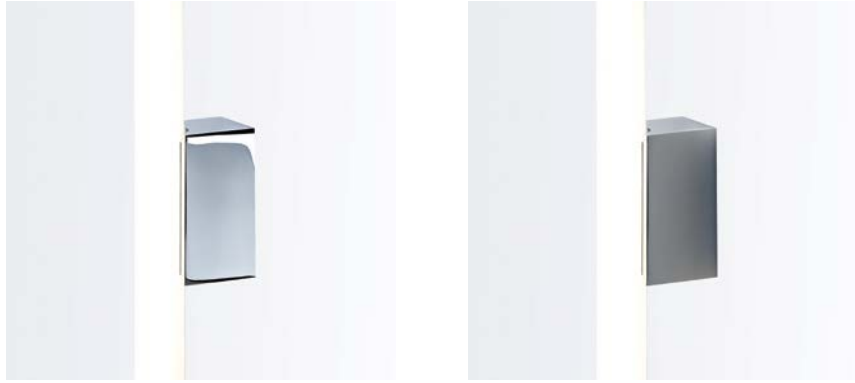

*Angaben zur Energieeffizienz siehe Preisliste / Energy efficiency information see pricelist