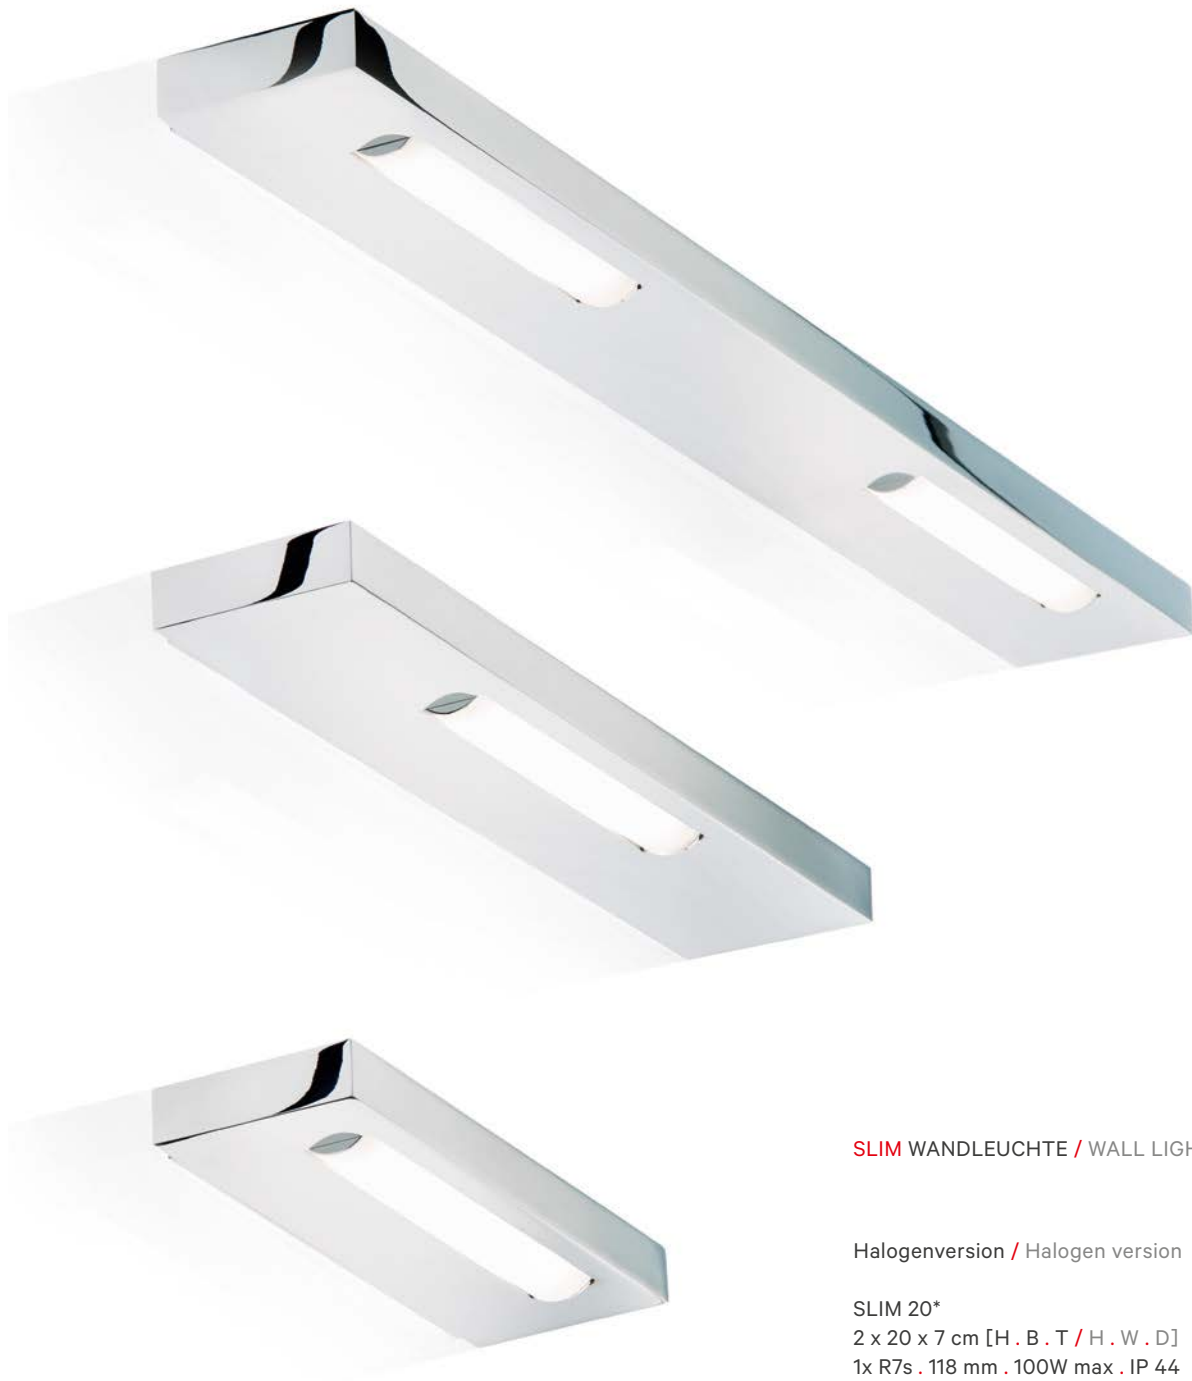

SLIM LED SPIEGELAUFSSTECKLEUCHTE / LED CLIP-ON LIGHT FOR MIRROR

SLIM 1-24 N LED*
2 x 24 x 10 cm [H . B . T / H . W . D]
LED 8W . 1280 lm . IP 44

SLIM 1-34 N LED*
2 x 34 x 10 cm [H . B . T / H . W . D]
LED 16,4W . 2500 lm . IP 44

SLIM 1-60 N LED*
2 x 60 x 10 cm [H . B . T / H . W . D]
LED 32,8W . 5000lm . IP 44

SLIM 1-80 N LED*
2 x 80 x 10 cm [H . B . T / H . W . D]
LED 41,2W . 6200 lm . IP 44
kein Nickel satiniert / no nickel satin

alle / all:

Lichtfarbe / Light colour 3000K

Lichtaustritt oben und unten / Light beam up and down

Chrom / Chrome

Nickel satiniert / Nickel satin

SLIM WANDLEUCHE / WALL LIGHT

Halogenversion / Halogen version