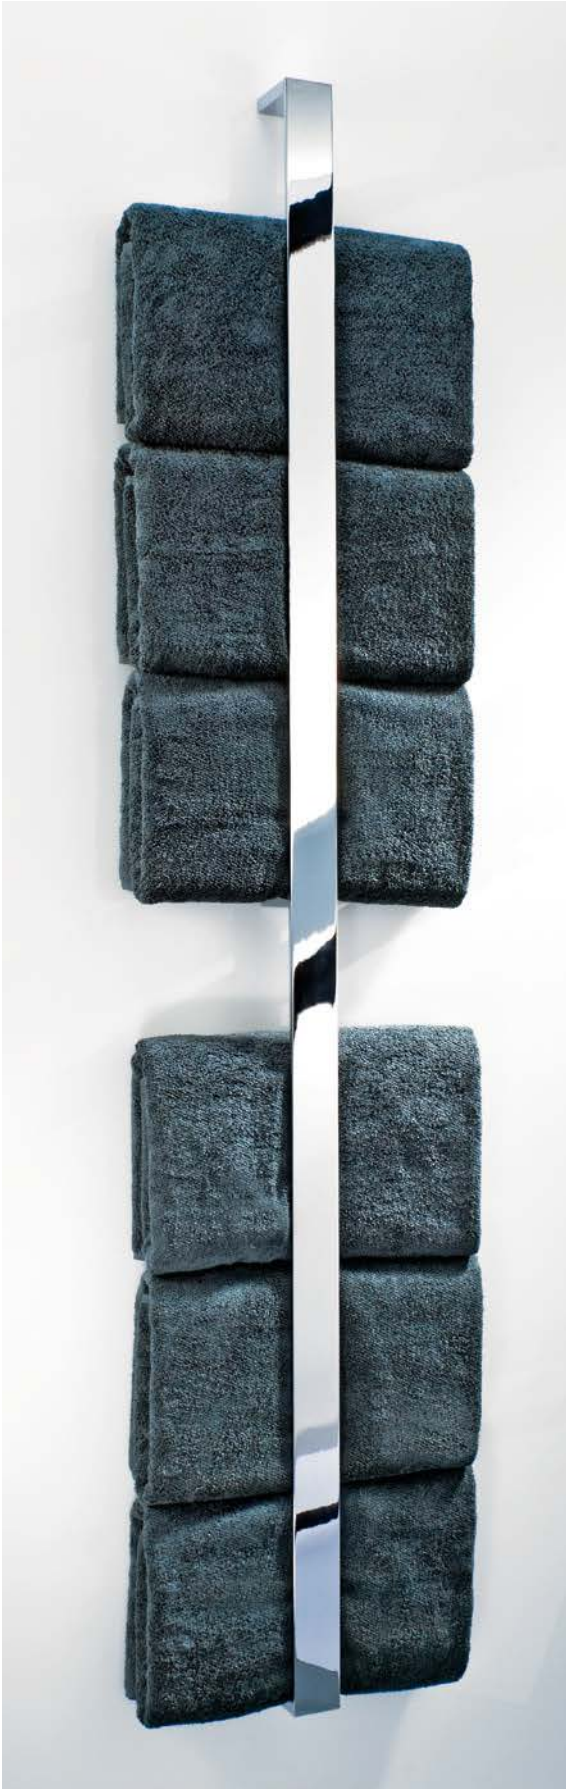

HANDTUCHLEISTE / TOWEL RAIL

BK HL

H 158 . B/W 5 . T/D 7 cm [H . B . T / H . W . D]

senkrecht oder waagrecht montierbar /

horizontal or vertical mounting

Chrom / Chrome

Zur Bevorratung von großen Hand- oder Dusch-
tüchern / Storage of hand- and shower towels

Passend zu Serie **BRICK** siehe Seiten 396 - 411 /

Suitable to series **BRICK** see pages 396 - 411

linke Seite / left page:

MOVE

HANDTUCHHALTER / TOWEL HOLDER