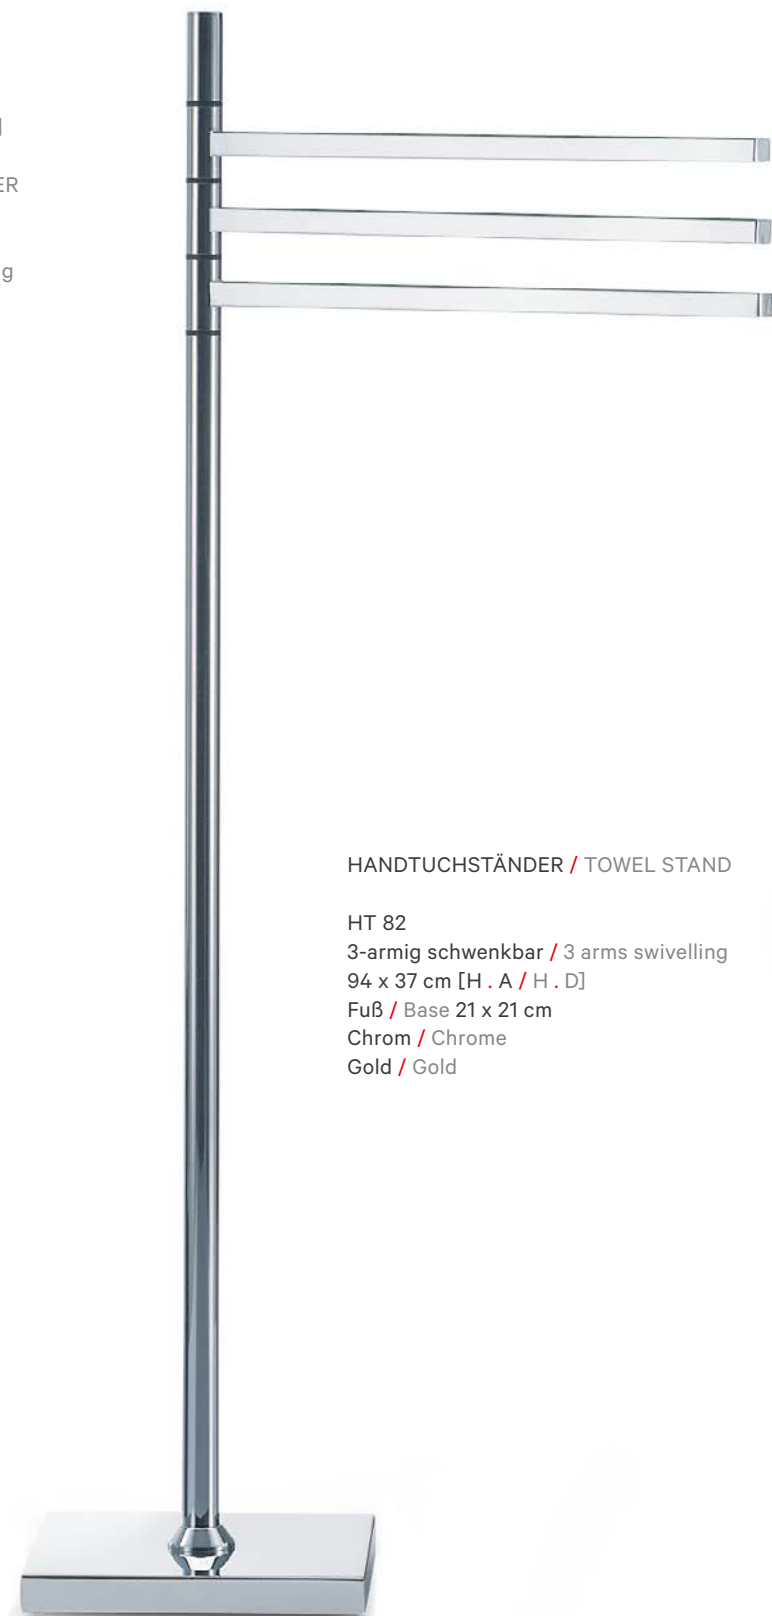

< KONSOLE / RACK

CO KHT

12 x 60 x 30,5 cm [H . B . T / H . W . D]

HANDTUCHRING / TOWEL RING

CO HTR

13,8 x 20,3 x 6 cm [H . B . T / H . W . D]

HANDTUCHHALTER / TOWEL HOLDER

CO HTH2

2-armig schwenkbar / 2 arms swivelling

14,4 x 39,8 cm [H . A / H . D]

alle / all:

Chrom / Chrome

Nickel satiniert / Nickel satin

Gold / Gold

HANDTUCHSTÄNDER / TOWEL STAND

HT 82

3-armig schwenkbar / 3 arms swivelling

94 x 37 cm [H . A / H . D]

Fuß / Base 21 x 21 cm

Chrom / Chrome

Gold / Gold