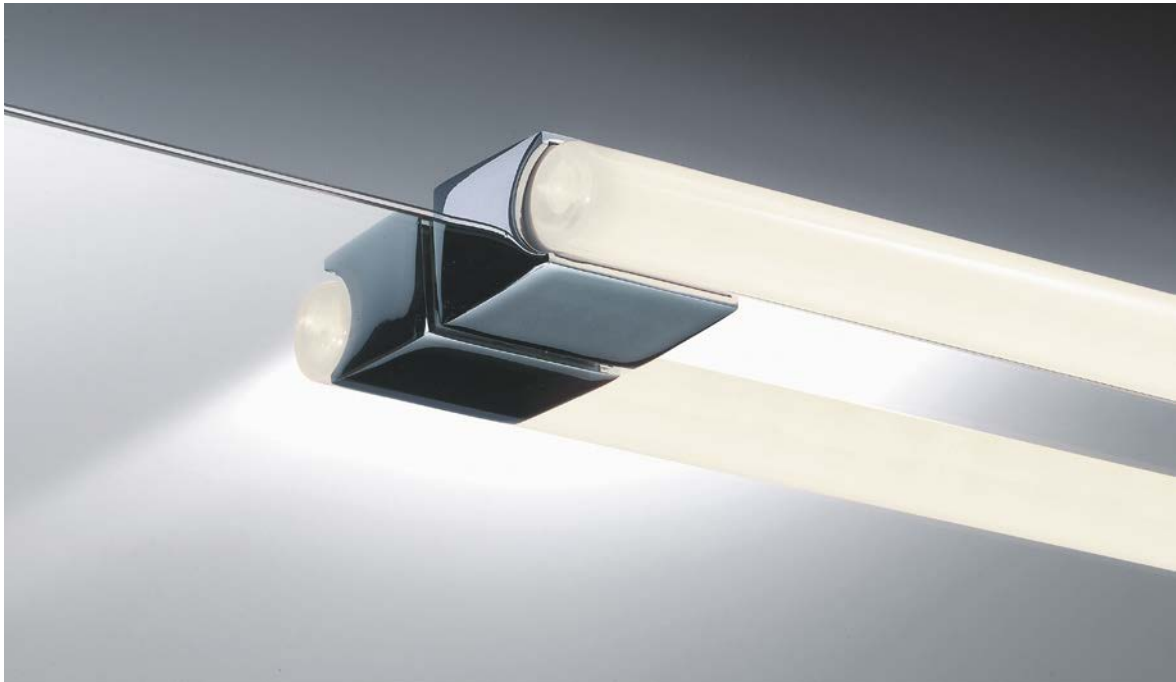

OMEGA 10*
SPIEGELAUFSSTECKLEUCHTE / CLIP-ON LIGHT FOR MIRROR

Sockel 2x / Base 2x 4 x 6,5 x 5 cm [H . B . T / H . W . D]

OMEGA 20*
WANDLEUCHTE / WALL LIGHT

Sockel 2x / Base 2x 4 x 6,5 x 4,5 cm [H . B . T / H . W . D]

alle / all:
senkrecht oder waagrecht montierbar /
horizontal or vertical mounting

Passende Leuchtmittel / Suitable bulbs:
Stablampe Glas opal / Linear lamp glass opal
LED 1x S14d . 50 cm . 9W . 2700K . 450 lm
LED 1x S14d . 100 cm . 16,5W . 2700K . 900 lm
dimmbar / dimmable
Siehe Preisliste Seite 35 / See pricelist page 35

Chrom / Chrome
Nickel satiniert / Nickel satin
Schwarz matt / Black matt

*Angaben zur Energieeffizienz siehe Preisliste / Energy efficiency information see pricelist