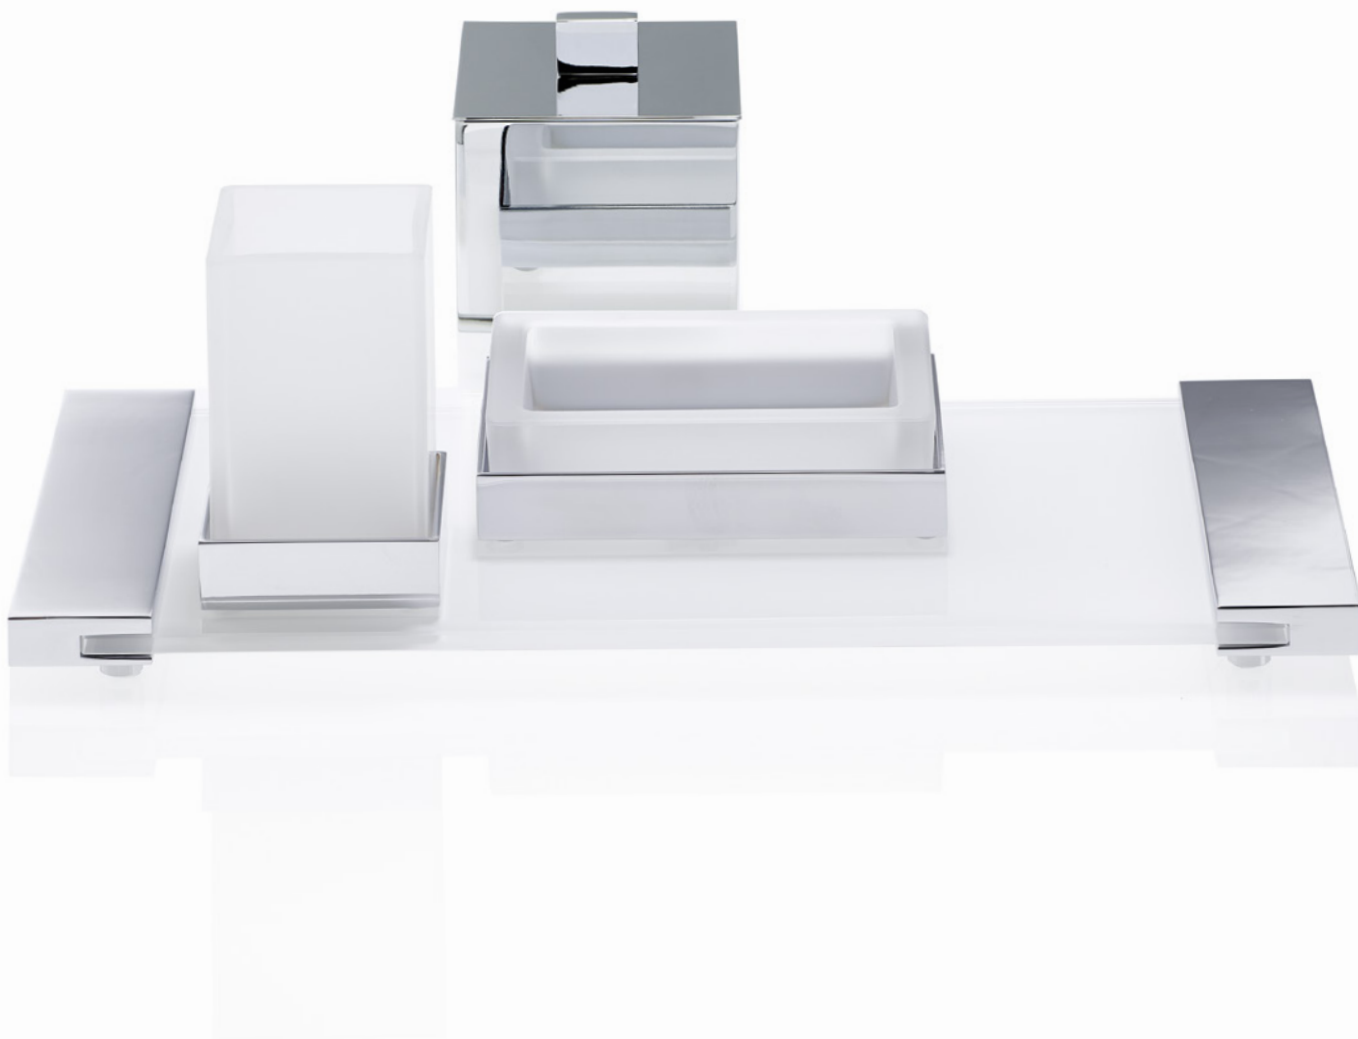

STANDMUNDGLAS /
TUMBLER FREE STANDING

CO SMG
10,5 x 6,5 x 6,5 cm [H . B . T / H . W . D]

STANDSEIFENSCHALE /
SOAP DISH FREE STANDING

CO STS
4 x 13 x 9 cm [H . B . T / H . W . D]

alle / all:
Chrom / Chrome
Gold / Gold
Nickel satiniert / Nickel satin
Schwarz matt / Black matt
Weiß matt / White matt