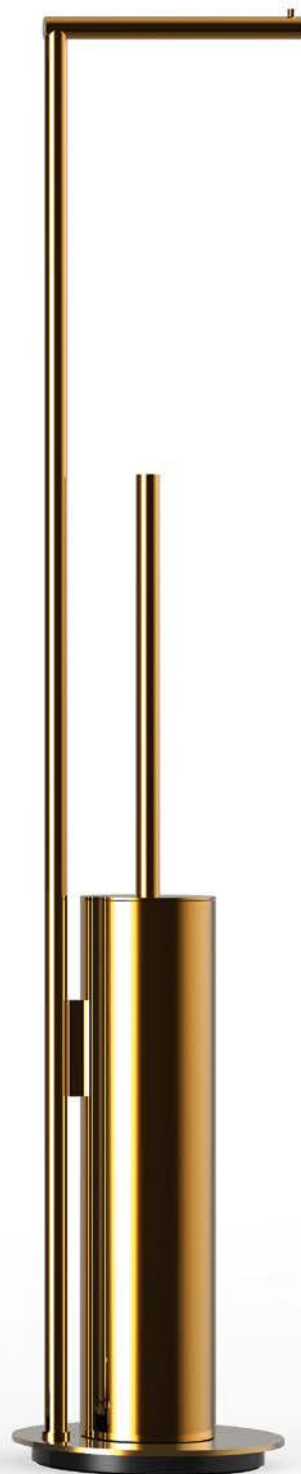

WC-KOMBINATION / TOILET BRUSH SET

Straight 6
80 x 15 x 29 cm [H . B . T / H . W . D]
Fuß / Base 15 x 25 cm [B . T / W . D]
mit Papierhalter 2-fach /
with paper holder for 2 rolls
mit Deckel / with lid
Chrom / Chrome
Nickel satiniert / Nickel satin