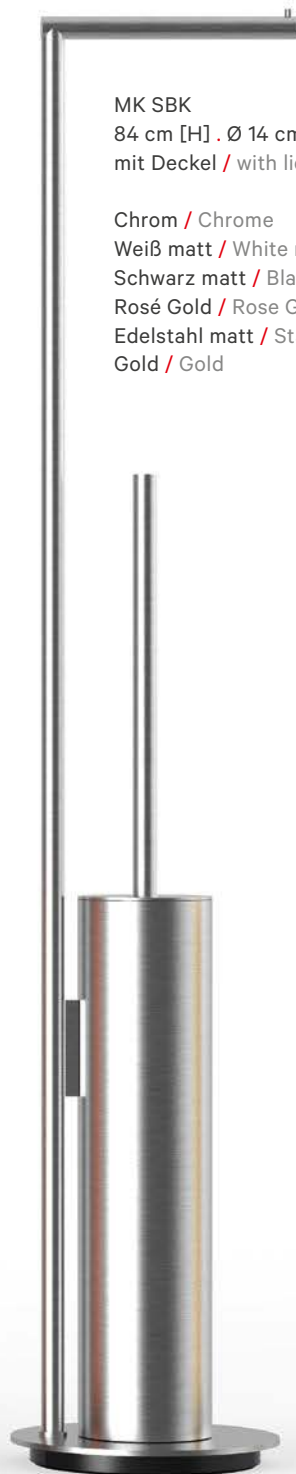

WC-KOMBINATION / TOILET BRUSH SET

Straight 6
80 x 15 x 29 cm [H . B . T / H . W . D]
Fuß / Base 15 x 25 cm [B . T / W . D]
mit Papierhalter 2-fach /
with paper holder for 2 rolls
mit Deckel / with lid
Chrom / Chrome
Nickel satiniert / Nickel satin