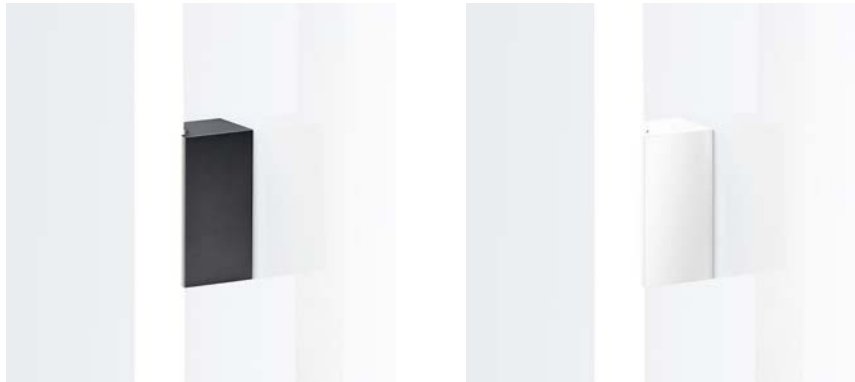

*Angaben zur Energieeffizienz siehe Preisliste / Energy efficiency information see pricelist