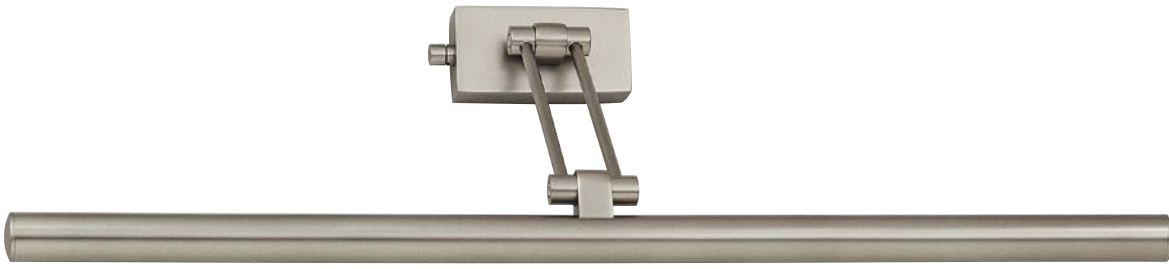

DIM SPIEGEL- & BILDERLEUCHTE /
MIRROR & PICTURE LIGHT

DIM 20*
20 cm [B / W] . 24 cm max [A / D]
1x G9 . 40W max

DIM 40*
40 cm [B / W] . 24 cm max [A / D]
2x G9 . 40W max

DIM 60*
60 cm [B / W] . 24 cm max [A / D]
2x G9 . 40W max

alle / all:
mit Schalter und Dimmer /
with switch and dimmer
schwenkbar / swivelling

Chrom / Chrome
Nickel satiniert / Nickel satin
Gold / Gold

*Angaben zur Energieeffizienz siehe Preisliste / Energy efficiency information see pricelist