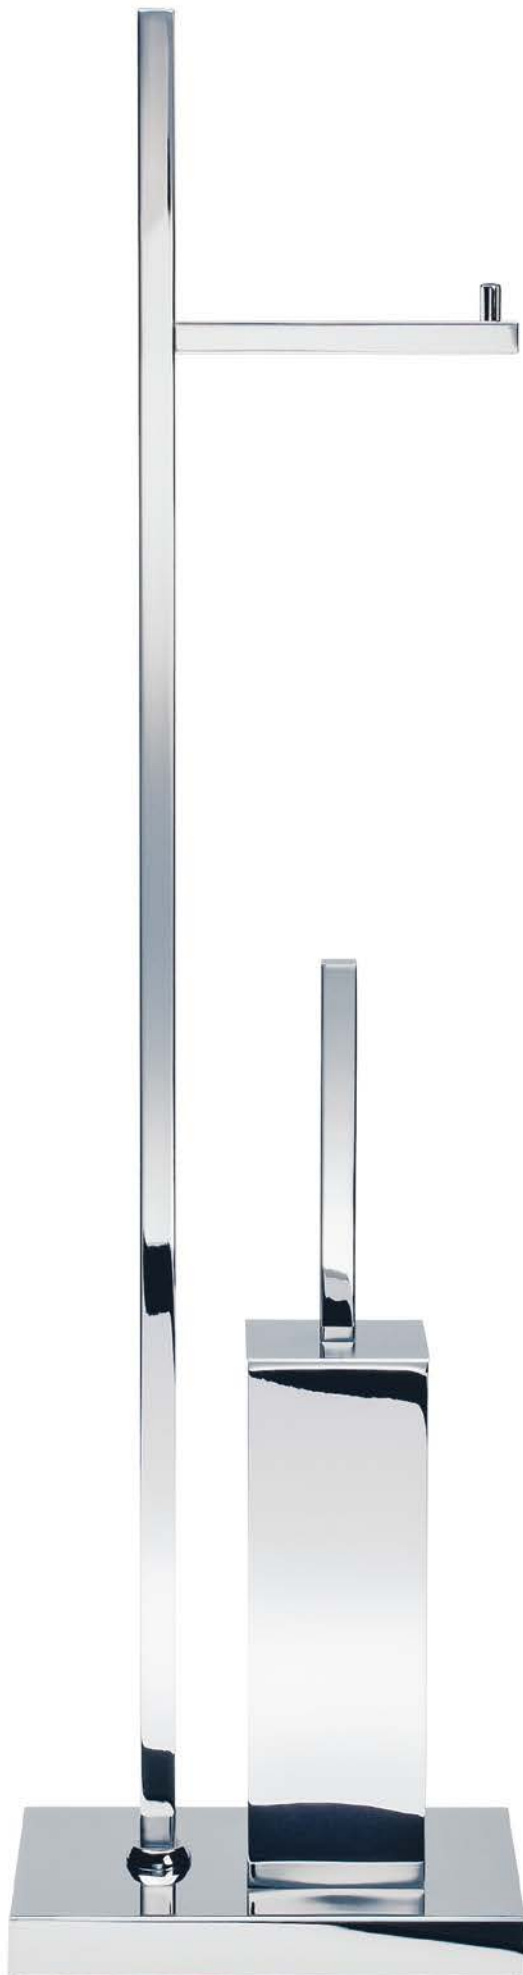

WC-KOMBINATION / TOILET BRUSH SET

DW 671

mit Deckel / with lid

75 x 20 x 13,5 cm [H . B . T / H . W . D]

alle / all:

Chrom / Chrome

Nickel satiniert / Nickel satin

Gold / Gold

Schwarz matt / Black matt

Weiß matt / White matt