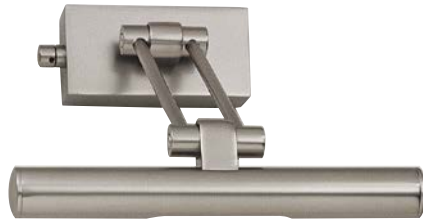

DIM SPIEGEL- & BILDERLEUCHTE /
MIRROR & PICTURE LIGHT

DIM 20*
20 cm [B / W] . 24 cm max [A / D]
1x G9 . 40W max

DIM 40*
40 cm [B / W] . 24 cm max [A / D]
2x G9 . 40W max

DIM 60*
60 cm [B / W] . 24 cm max [A / D]
2x G9 . 40W max

alle / all:
mit Schalter und Dimmer /
with switch and dimmer
schwenkbar / swivelling

Chrom / Chrome
Nickel satiniert / Nickel satin
Gold / Gold

*Angaben zur Energieeffizienz siehe Preisliste / Energy efficiency information see pricelist