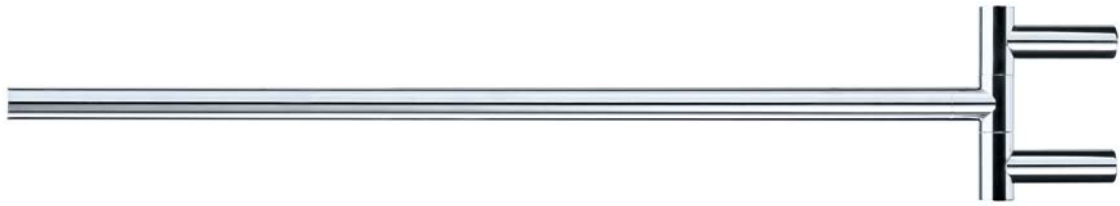

MK HTE80
1,2 x 80 x 7 cm [H . B . T / H . W . D]

HANDTUCHHALTER / TOWEL HOLDER

MK HTH1
6,5 x 1 x 40 cm [H . B . T / H . W . D]
schwenkbar / swivelling

HAKEN / HOOK

MK HAK1
3,5 cm [T / D] . Ø 1,2 cm

TOILETTPAPIERHALTER / TOILET PAPER HOLDER