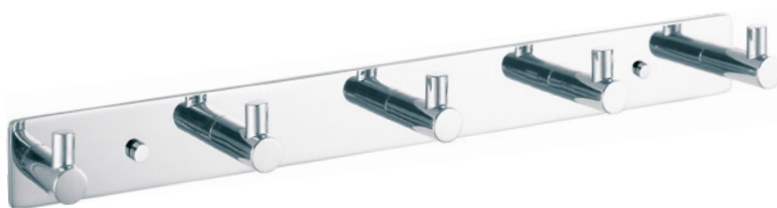

HAKENLEISTE / CLOTHES HOOK

BA HAK5
3 x 30 x 4 cm [H . B . T / H . W . D]
5 Haken / 5 Hooks
Chrom / Chrome
Schwarz matt / Black matt

ohne Abb. / not illustrated
BA HAK3
3 x 18 x 4 cm [H . B . T / H . W . D]
3 Haken / 3 Hooks
Chrom / Chrome
Schwarz matt / Black matt