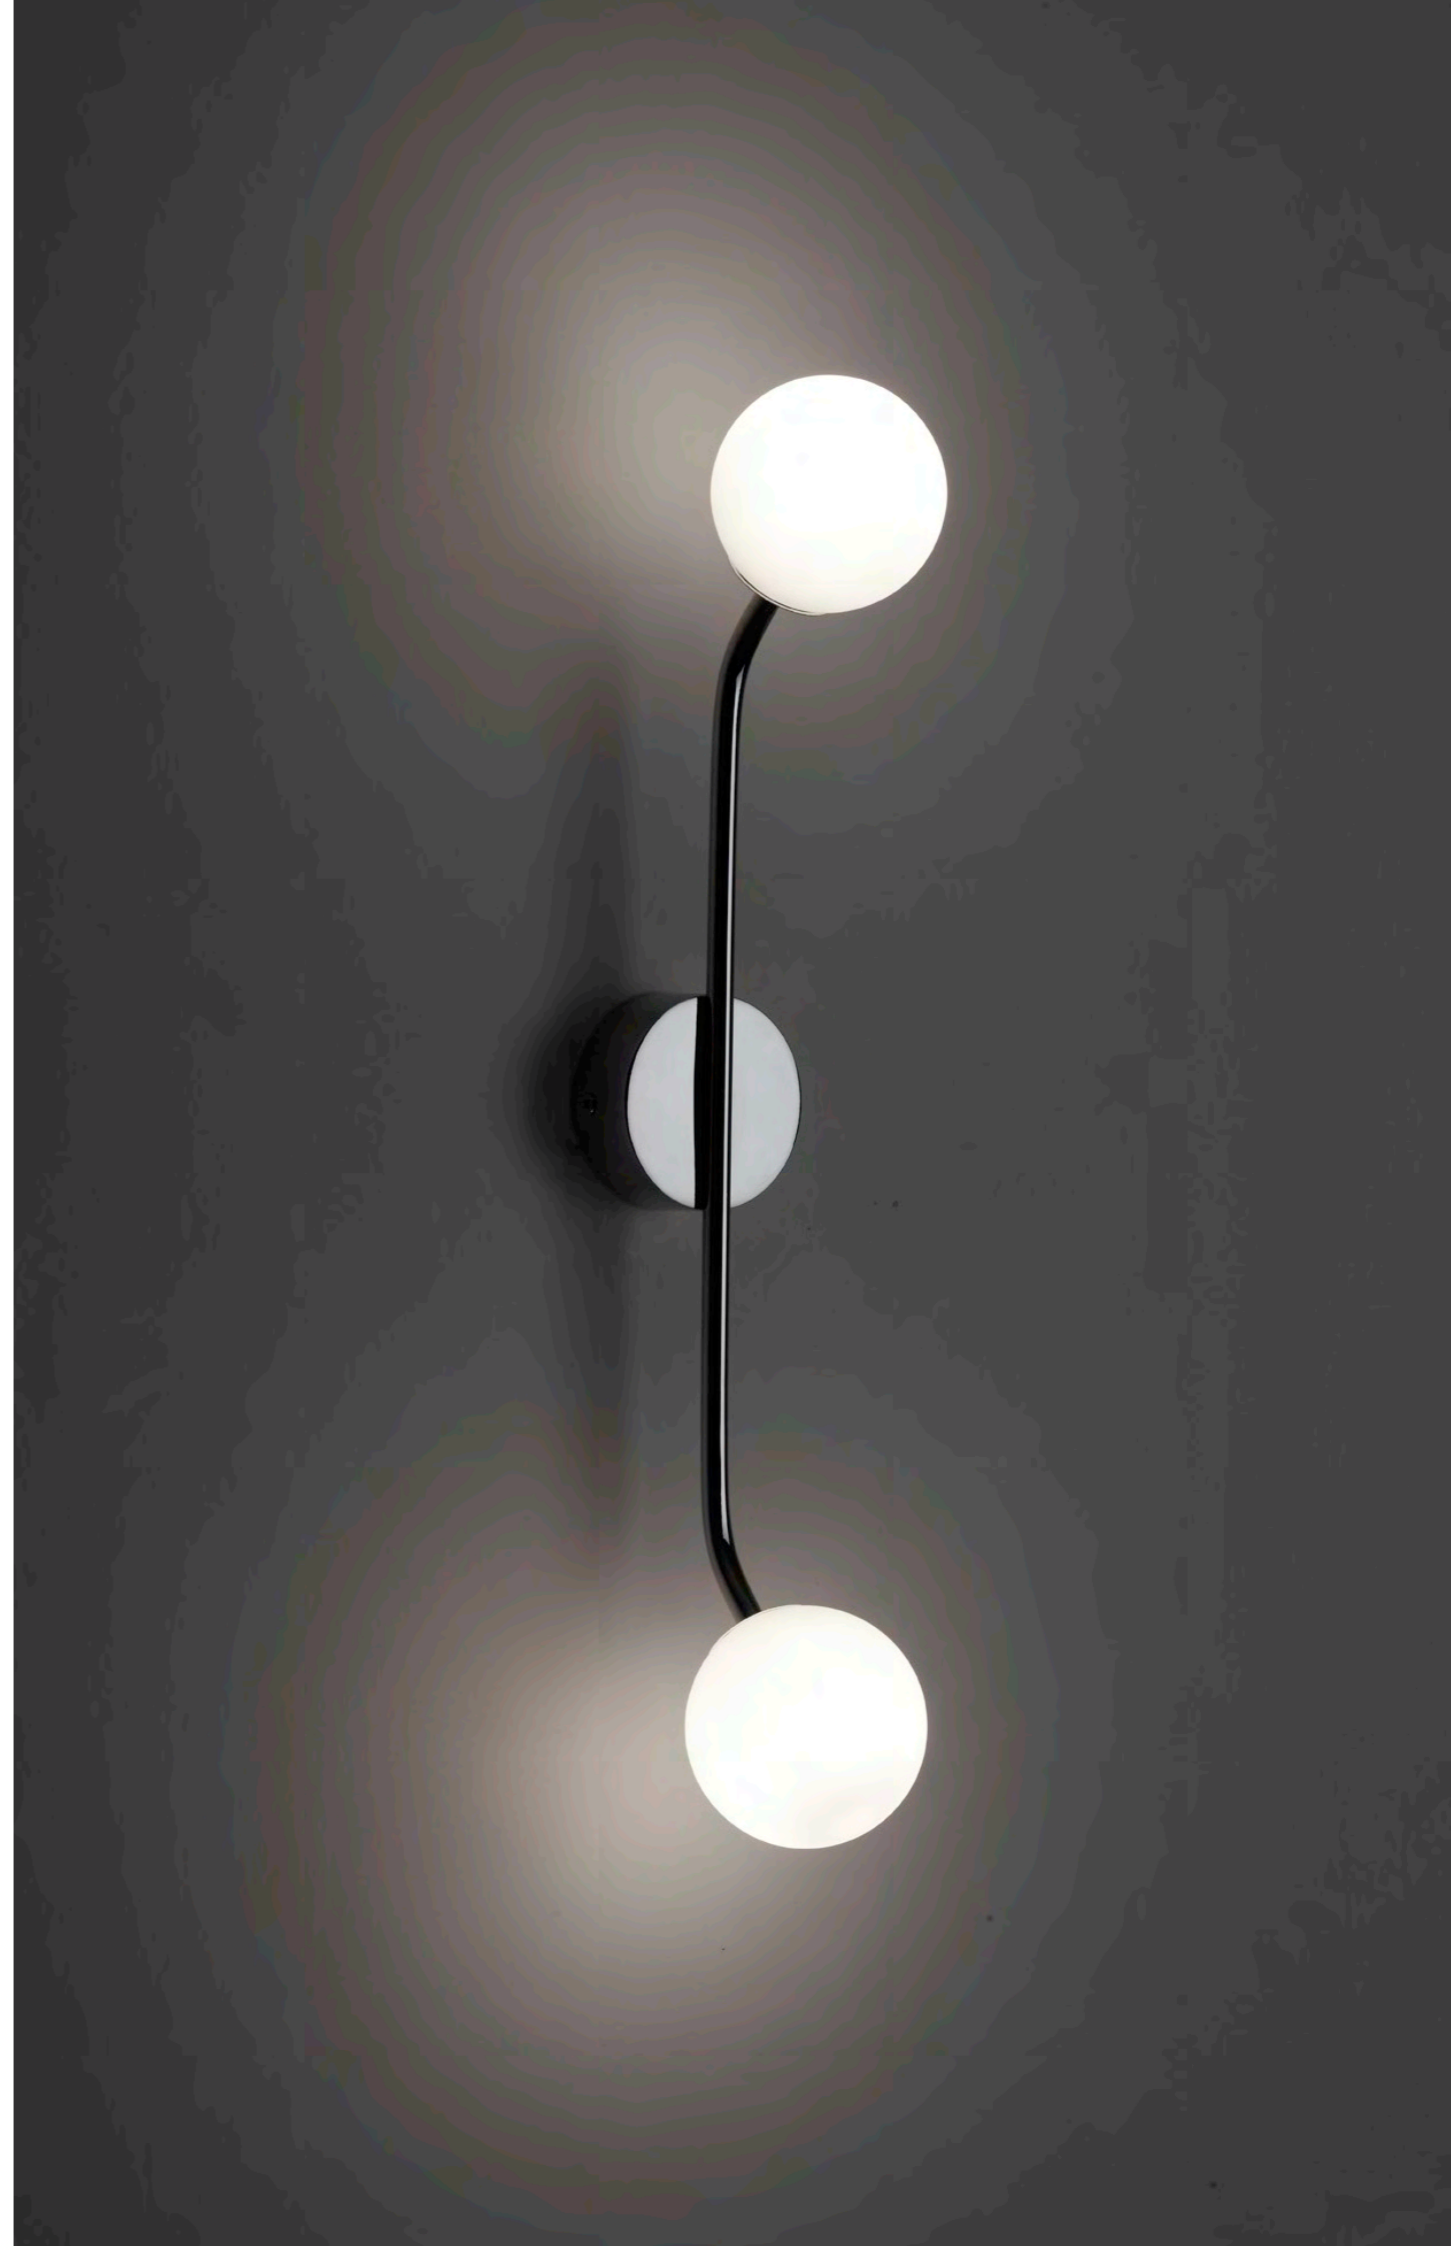

PEP TWO

WANDLEUCHTE / WALL LIGHT

Ø 8 CM . 48 X 8 X 13 CM [H . B . T / H . W . D]

2X G9 . 28W MAX.

OPALGLAS WEISS MATT / GLASS OPAL WHITE MATT

SENKRECHT ODER WAAGERECHT MONTIERBAR
HORIZONTAL OR VERTICAL MOUNTING

CHROM / CHROME

GOLD MATT / GOLD MATT

SCHWARZ MATT / BLACK MATT