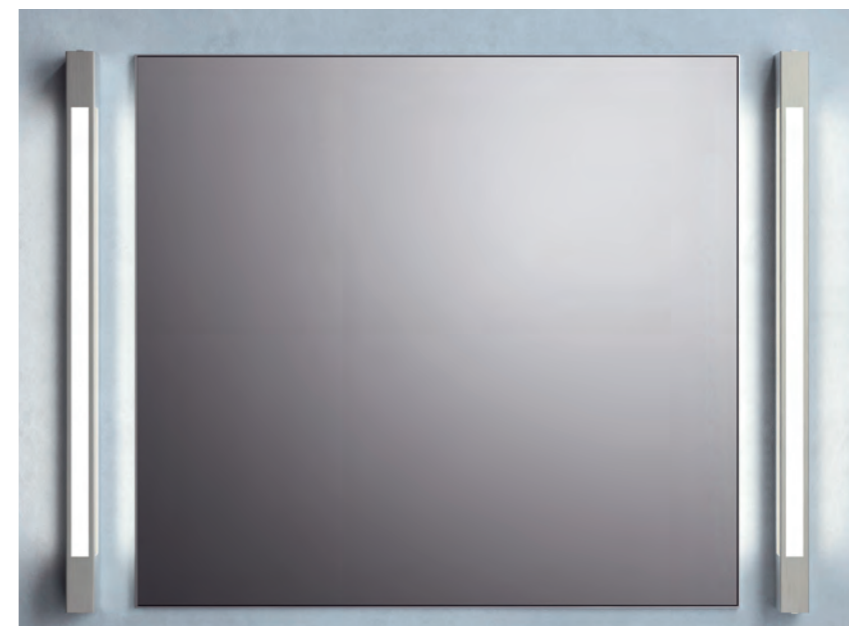

BLOC

WANDLEUCHTE / WALL LIGHT

BLOC 37

37 X 5 X 10 CM [H . B . T / H . W . D]
1X 2G11 . 24W . IP 44

BLOC 60

60 X 5 X 10 CM [H . B . T / H . W . D]
1X 2G11 . 55W . IP 44

GLAS WEISS MATT / GLASS WHITE MATT
SENKRECHT ODER WAAGERECHT MONTIERBAR / VERTICAL OR HORIZONTAL MOUNTING

CHROM / CHROME
NICKEL SATINIERT / NICKEL SATIN