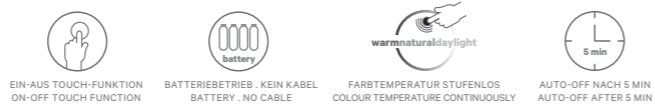

BS 15 TOUCH 5X

LED STANDKOSMETIKSPIEGEL / LED COSMETIC MIRROR

5-FACHE VERGRÖßERUNG / 5X MAGNIFICATION
LED . 3,2W . 2900K WARMWEISS—6000K TAGESLICHT . CRI 80

38 CM [H / H]
SPIEGEL / MIRROR Ø 20 CM
FUSS / BASE Ø 14,5 CM . 2,5 CM [H / H]

CHROM & ACRYL / CHROME & ACRYLIC