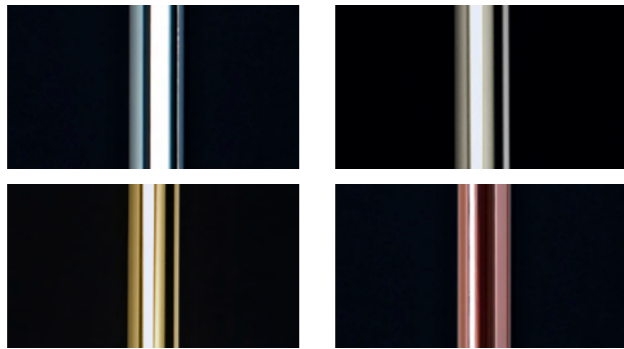

PIPE 1

LED PENDELLEUCHTE / LED PENDANT LIGHT

70 - 220 CM MAX [H] . Ø 3,5 CM
LED . 6,5W . 3000K . 600 LM . CRI >80

CHROM / CHROME
NICKEL SATINIERT / NICKEL SATIN
MESSING POLIERT / BRASS POLISHED
ROSÉGOLD / ROSÉ GOLD