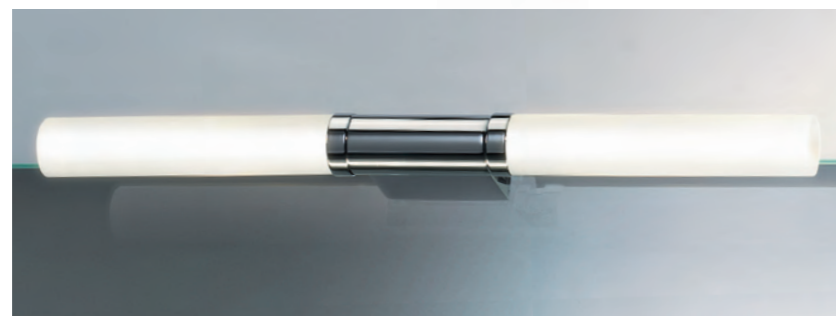

LINE 10

WANDLEUCHTE / WALL LIGHT
23 X 4 X 6,5 CM [H . B . T / H . W . D]
1X G9 . 60W MAX.

LINE 20

WAND- UND SPIEGELAUFSSTECKLEUCHTE / WALL- AND CLIP-ON LIGHT FOR MIRROR
39 X 4 X 6,5 CM [H . B . T / H . W . D]
2X G9 . 60W MAX.
SPIEGELCLIP IM LIEFERUMFANG ENTHALTEN / MIRROR CLIP INCLUDED
SENKRECHT ODER WAAGERECHT MONTIERBAR / VERTICAL OR HORIZONTAL MOUNTING

GLAS WEISS MATT / GLASS WHITE MATT
CHROM / CHROME