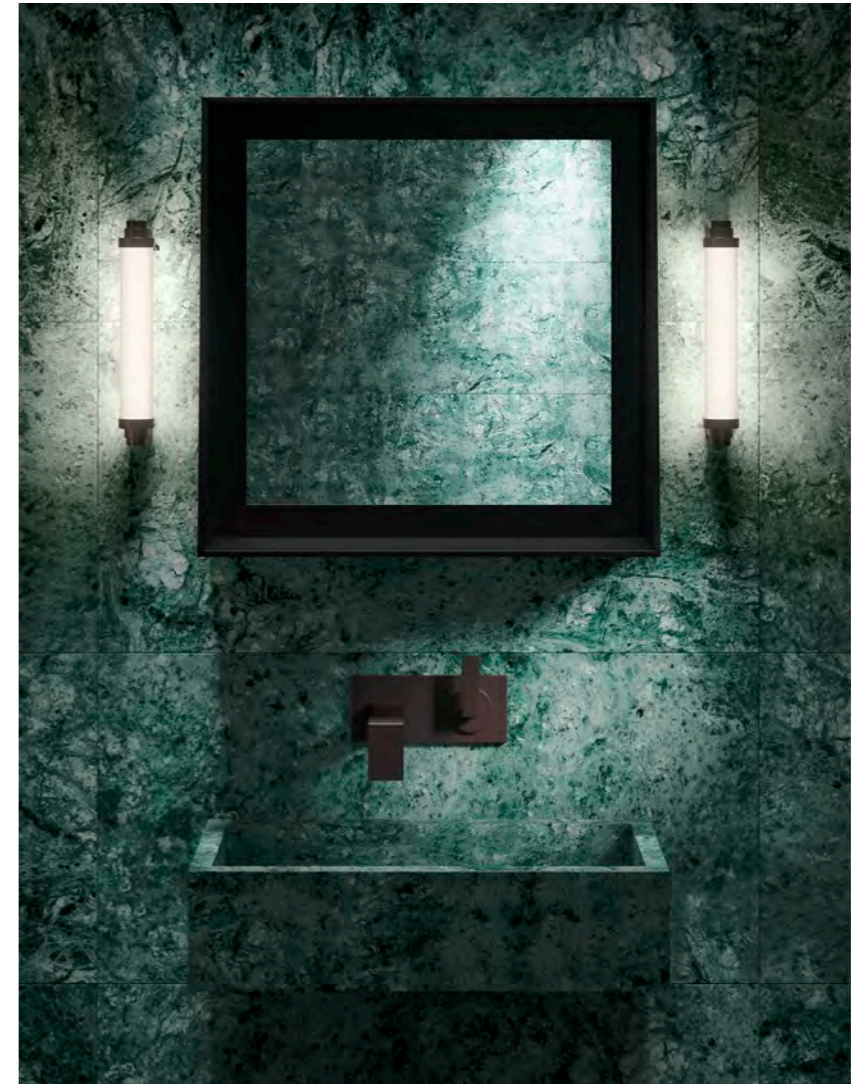

SENKRECHT ODER WAAGERECHT MONTIERBAR  
VERTICAL AND HORIZONTAL MOUNTING

CHROM / CHROME  
GOLD 24 KARAT / GOLD 24 CARAT