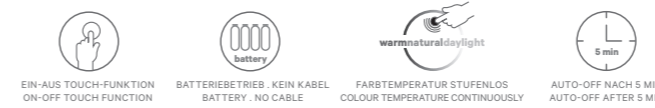

BS 83 TOUCH 5X

LED STANDKOSMETIKSPIEGEL / LED COSMETIC MIRROR

5-FACHE VERGRÖßERUNG / 5X MAGNIFICATION
LED . 3,5W . 2900K WARMWEISS—6000K TAGESLICHT . CRI 80

41,5 CM [H / H]
SPIEGEL / MIRROR 13,5 X 21 CM [H . B / H . W]
FUSS / BASE 2,5 X 13,5 X 13,5 CM [H . B . T / H . W . D]

CHROM & ACRYL / CHROME & ACRYLIC