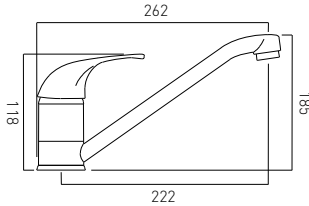

AX-MAT-150-CP

Bateria kuchenna jednouchwytywa z obrotową wylewką