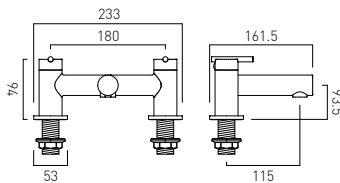

AX-NUR-137-CP

Bateria wannowa dwuuchwytywa dwuotworowa (tylko napętnianie wanny)