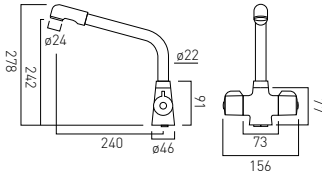

AX-CUC-1050-CP

Bateria kuchenna dwuuchwytywa z obrotową wylewką