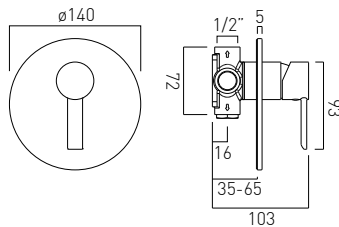

AX-KOR-145A-CP

Bateria prysznicowa podtynkowa