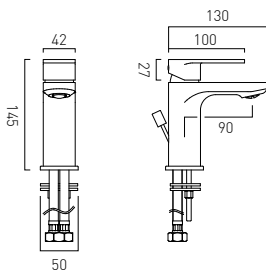

AX-MET-100-CP

Bateria umywalkowa jednouchwytywa z korkiem automatycznym