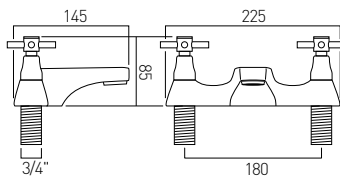

AX-VEC-137/CD-CP

Bateria wannowa dwuotworowa dwuuchwytowa