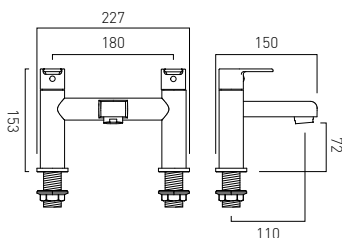

AX-IRO-137-CP

Bateria wannowa dwuuchwytowa dwuotworowa (tylko napelnianie wanny)