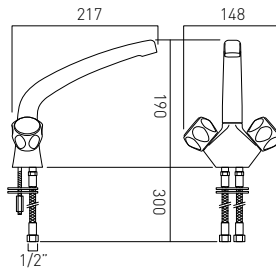

AX-AST-150-CP

Bateria kuchenna z obrotową wylewką (główce tradycyjne)

AX-AST-150/CD-CP

Bateria kuchenna z obrotową wylewką (główce ceramiczne)