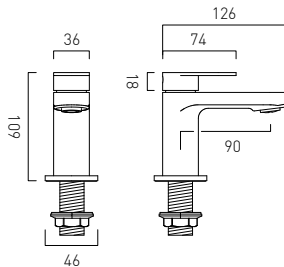

AX-MET-136-CP

Para baterii wannowych