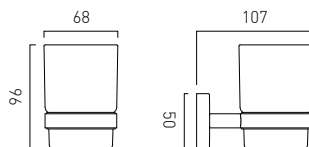

AX-SIR-183-CP

Kubek ze szkła matowego z uchwytem ściennym