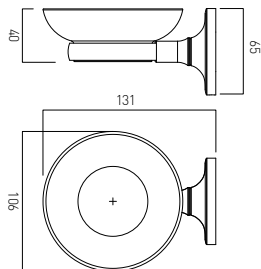

AX-TOU-182A-CP

Mydelniczka ceramiczna z uchwytem ściennym