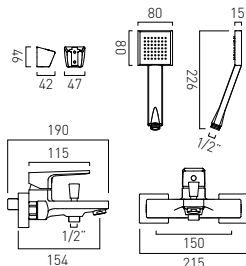

AX-EKO-123+K-CP

Bateria wannowo-prysznicowa naścienna z zestawem prysznicowym