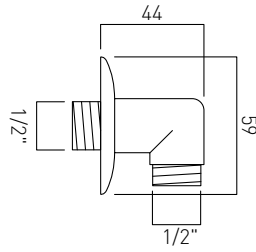

1-funkcyjna słuchawka prysznicowa z drążkiem

**AX-SIR-MFSRK-DB-CP**

3-funkcyjna słuchawka prysznicowa z drążkiem

**AX-WG-218-CP**

Przyłącze kątowe węży prysznicowego

**AX-SIR-140/RO**

Wylewka wannowa naścienna