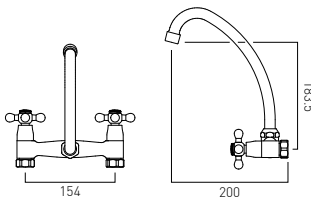

AX-VIC-154G/CD-CP

Bateria kuchenna dwuotworowa, naścienna z obrotową wylewką (główce ceramiczne)