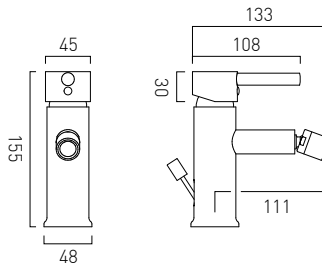

AX-NUR-110-CP

Bateria bidetowa jednouchwytywa z korkiem automatycznym