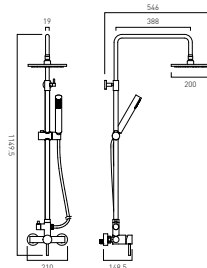

AX-NUR-149/RRK-CP

Kolumna prysznicowa z baterią mieszaczącą