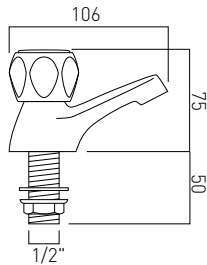

AX-AST-306-CP

Para baterii umywalkowych 1/2"
(główce ceramiczne)