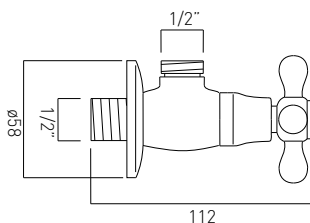

AX-VIC-160/CD-CP

Zawór kątowy 1/2" x 1/2"