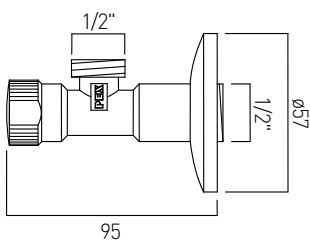

PEX-225A-C/P

Zawór kątowy 1/2" x 1/2"