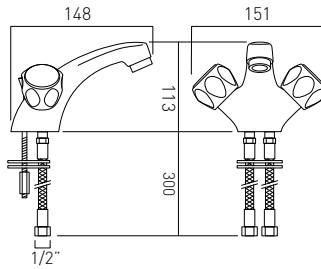

AX-AST-300-CP

Bateria umywalkowa dwuuchwytowa
z korkiem automatycznym
(główce ceramiczne)