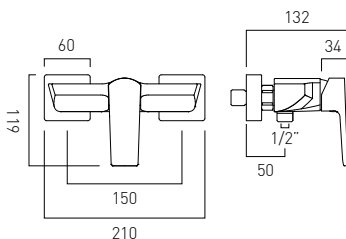

AX-EKO-149-CP

Bateria prysznicowa naścienna