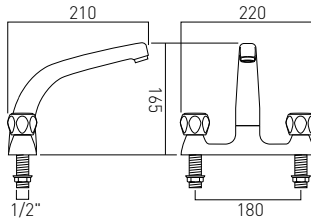

AX-AST-153-CP

Bateria kuchenna dwuotworowa z obrotową wylewką (główce tradycyjne)

AX-AST-153/CD-CP

Bateria kuchenna dwuotworowa z obrotową wylewką (główce ceramiczne)