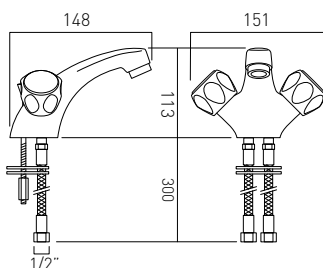

AX-AST-100-CP

Bateria umywalkowa dwuuchwytywa z korkiem automatycznym (główce tradycyjne)

AX-AST-100/CD-CP

Bateria umywalkowa dwuuchwytywa z korkiem automatycznym (główce ceramiczne)