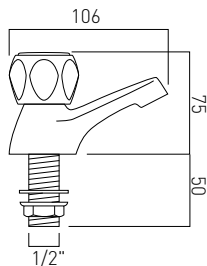

## AX-AST-306-CP

Para baterii umywalkowych 1/2"  
(główce ceramiczne)