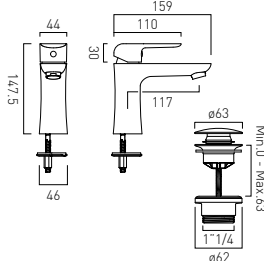

AX-VAL-100/CC-CP

Bateria umywalkowa jednouchwytywa z korkiem klik-klak