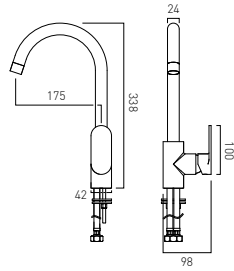

AX-MET-150-CP

Bateria kuchenna jednouchwytywa z obrotową wylewką