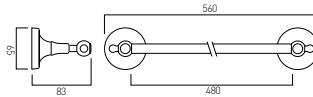

AX-TOU-184-CP

Drażek na ręcznik, szer. 56 cm