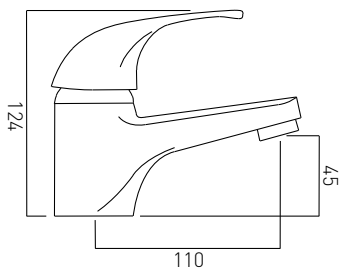

AX-MAT-100/SB-CP

Bateria umywalkowa jednouchwytywa bez korka