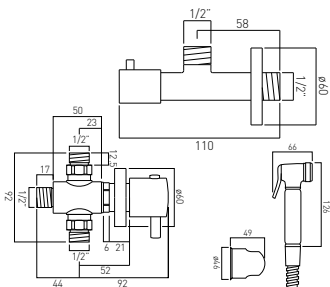

XSH-SHATTAF/163-C/P

Bidetta mosiężna z uchwytem, wężem i zaworem termostatycznym