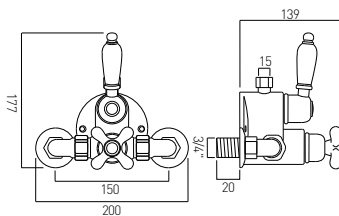

## WG-16204A-C/P

Kolumna prysznicowa z deszczownicą o średnicy 200 mm i słuchawką