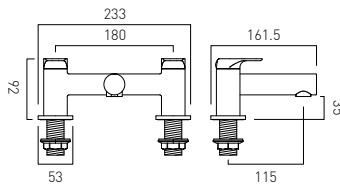

AX-VAL-137-CP

Bateria wannowa dwuuchwytywa dwuotworowa (tylko napętnianie wanny)