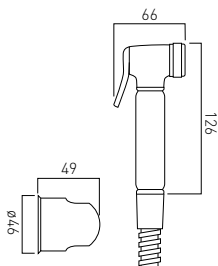

XSH-LUXSHATTAF/SB-CP

Bidetta mosiężna z uchwytem i wężem