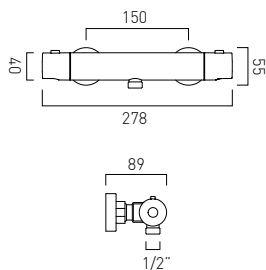

AX-SIR-149T-CP

Bateria prysznicowa ścienna z termostatem