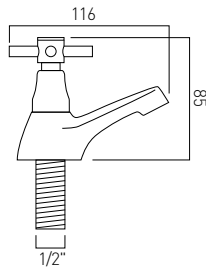

AX-VEC-106/CD-CP

Para baterii umywalkowych 1/2"