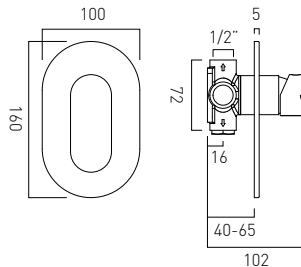

AX-MET-145A-CP

Bateria prysznicowa podtynkowa