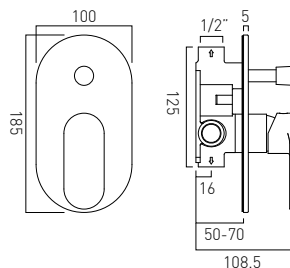

AX-MET-147A-CP

Bateria prysznicowa podtynkowa z przełącznikiem