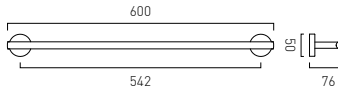

AX-SIR-184-60-CP

Drażek na ręcznik, szer. 60 cm