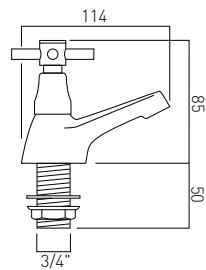

AX-VEC-136/CD-CP

Para baterii wannowych 3/4"