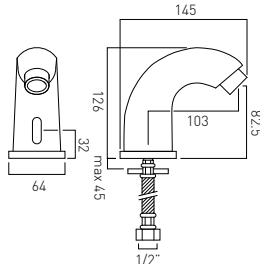

AX-IR-100/PRO-CP

Bateria bezdotykowa (podczerwień), zasilanie sieciowe lub baterie typu AA