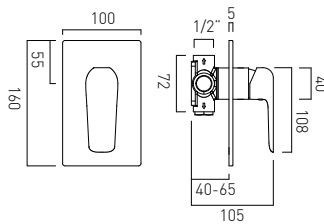

AX-VAL-145A-CP

Bateria prysznicowa podtynkowa