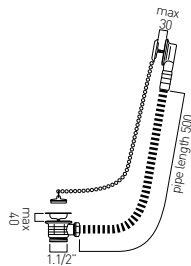

PEX-KITB-STOW-C/P

Odpyw wannowy z metalową zatyczką i łańcuszkiem