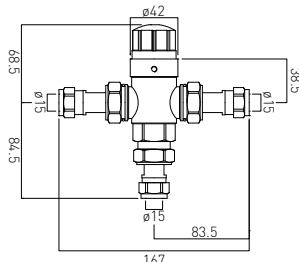

PRO-5001-N/P

Zawór termostatyczny do baterii bezdotykowych