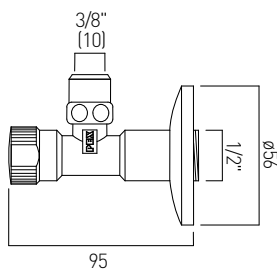

PEX-228A-C/P

Zawór kątowy 1/2" x 3/8" z nakrętką