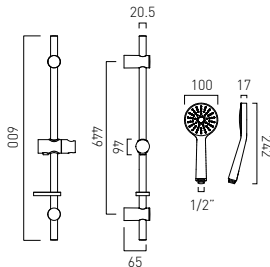

AX-SIR-SFSRK-DB-CP

1-funkcyjna słuchawka prysznicowa z drążkiem