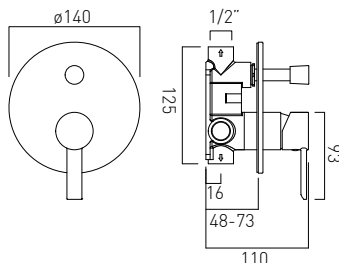

AX-KOR-147A-CP

Bateria prysznicowa podtynkowa z przełącznikiem