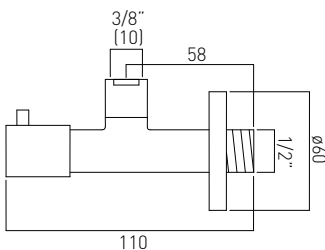

PEX-221-C/P

Zawór kątowy 1/2" x 3/8" z nakrętką