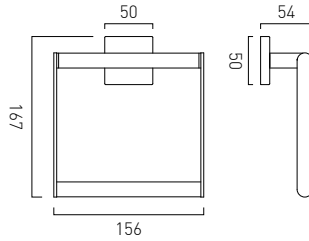

AX-BOK-181-CP

Wieszak na ręcznik