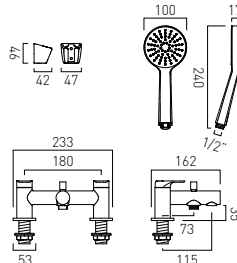

AX-VAL-130+K-CP

Bateria wannowo-prysznicowa dwuuchwytywa dwuotworowa z zestawem prysznicowym