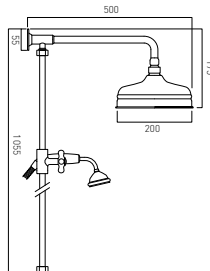

WG-16204A-C/P

Kolumna prysznicowa z deszczownicą o średnicy 200 mm i słuchawką