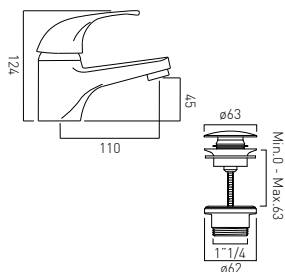

AX-MAT-100/CC-CP

Bateria umywalkowa jednouchwytywa z korkiem klik-klak