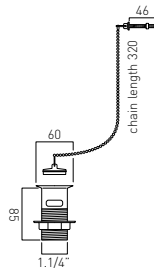

PEX-KITA-C/P

Korek umywalkowy otwarty z metalową zatyczką i łańcuszkiem