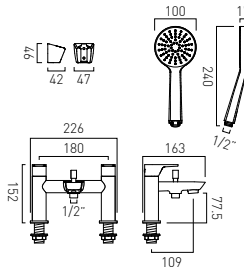

AX-AVA-130+K-CP

Bateria wannowo-prysznicowa dwuuchwytowa dwuotworowa z zestawem prysznicowym