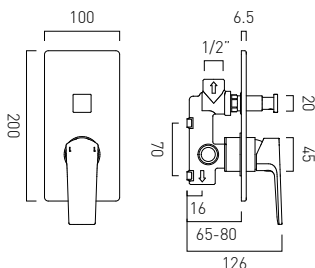

AX-EKO-147-CP

Bateria prysznicowa podtynkowa z przełącznikiem