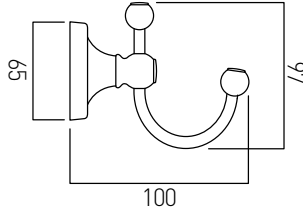

AX-TOU-186-CP

Haczyk łazienkowy