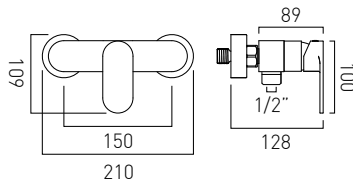

AX-MET-149-CP

Bateria prysznicowa naścienna