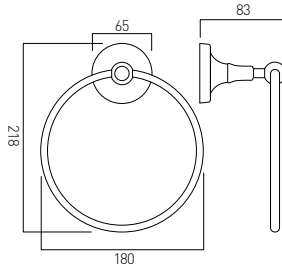

AX-TOU-181-CP

Wieszak na ręcznik