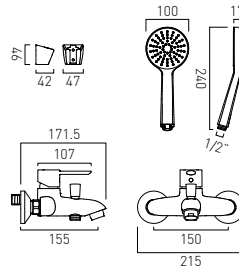

AX-KOR-123+K-CP

Bateria wannowo-prysznicowa naścienna z zestawem prysznicowym