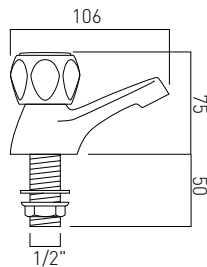

AX-AST-206/CD-CP

Para baterii umywalkowych 1/2" (główki ceramiczne)