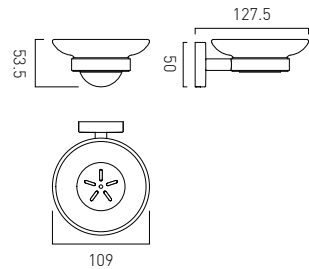

AX-SIR-182-CP

Mydelniczka ze szkła matowego z uchwytem ściennym