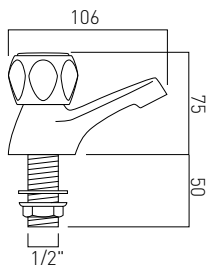

AX-AST-106-CP

Para baterii umywalkowych 1/2" (główce tradycyjne)

AX-AST-106/CD-CP

Para baterii umywalkowych 1/2" (główce ceramiczne)