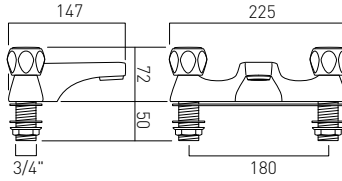

AX-AST-137-CP

Bateria wannowa dwuotworowa
dwuuchwytowa (główce tradycyjne)

AX-AST-137/CD-CP

Bateria wannowa dwuotworowa
dwuuchwytowa (główce ceramiczne)