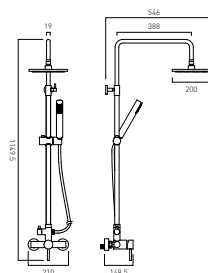

AX-NUR-149/RRK-CP

Kolumna prysznicowa z baterią
mieszającą