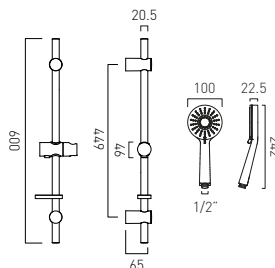

1-funkcyjna słuchawka prysznicowa z drążkiem

**AX-SIR-MFSRK-DB-CP**

3-funkcyjna słuchawka prysznicowa z drążkiem

**AX-WG-218-CP**

Przyłącze kątowe węży prysznicowego

**AX-SIR-140/RO**

Wylewka wannowa naścienna