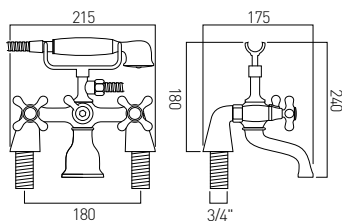

AX-VIC-131/S/CD-CP

Bateria wannowa dwuotworowa z zestawem prysznicowym