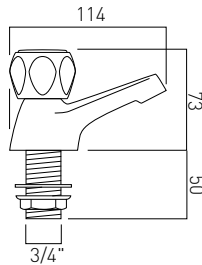

AX-AST-336-CP

Para baterii wannowych 3/4" (główki ceramiczne)