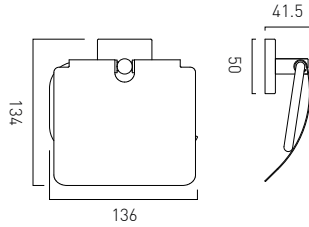

AX-BOK-180A-CP

Uchwyt z klapką na papier toaletowy