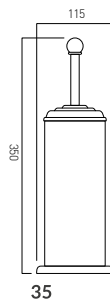

AX-TOU-188-CP

Szczotka toaletowa