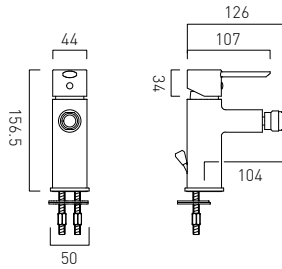

AX-KOR-110-CP

Bateria bidetowa jednoczysztywa z korkiem automatycznym