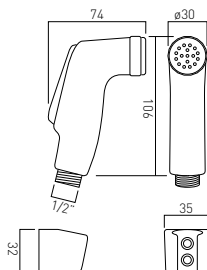

PEX-SHATTAF-B/C

Bidetta z uchwytem i wężem (rączka w kolorze czarnym)

PEX-SHATTAF-W/C

Bidetta z uchwytem i wężem (rączka w kolorze białym)