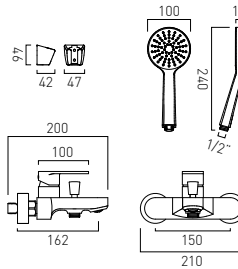

AX-MET-123+K-CP

Bateria wannowo-prysznicowa naścienna z zestawem prysznicowym