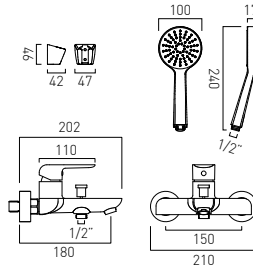

AX-VAL-123+K-CP

Bateria wannowo-prysznicowa
naścienna z zestawem prysznicowym