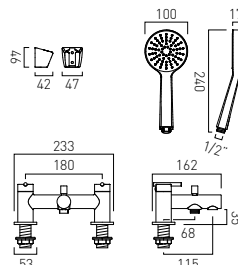

AX-NUR-130+K-CP

Bateria wannowo-prysznicowa dwuuchwytywa dwuotworowa z zestawem prysznicowym