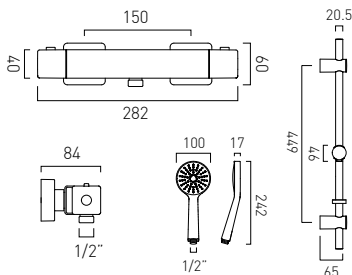

## AX-BOK-149T-CP

Bateria prysznicowa ścienna z termostatem

**AX-SIR-SFSP-CP**

Bateria termostaticzna z 1-funkcyjnym zestawem prysznicowym na drążku

**AX-SIR-MFSP-CP**

Bateria termostaticzna z 3-funkcyjnym zestawem prysznicowym na drążku