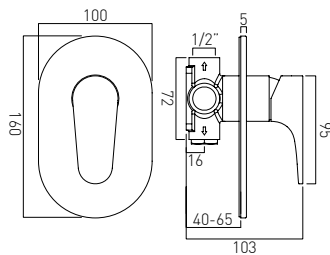

AX-AVA-145A-CP

Bateria prysznicowa podtynkowa