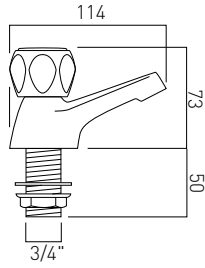

AX-AST-136-CP

Para baterii wannowych 3/4"
(główce tradycyjne)

AX-AST-136/CD-CP

Para baterii wannowych 3/4"
(główce ceramiczne)