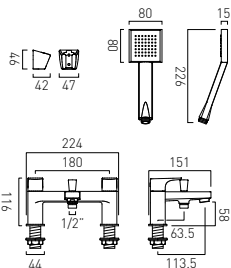

AX-EKO-130+K-CP

Bateria wannowo-prysznicowa dwuuchwytywa dwuotworowa z zestawem prysznicowym