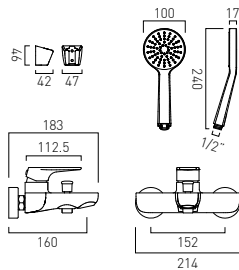

AX-AVA-123+K-CP

Bateria wannowo-prysznicowa ścienna z zestawem prysznicowym