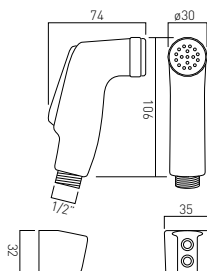

PEX-SHATTAF-C/P

Bidetta z uchwytem i wężem