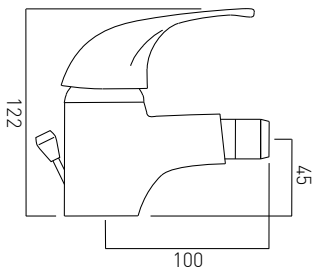

AX-MAT-110-CP

Bateria bidetowa jednouchwytywa z korkiem automatycznym