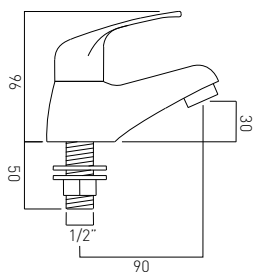

AX-MAT-106-CP

Para baterii umywalkowych 1/2"