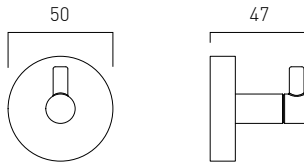

AX-SIR-186-CP

Haczyk pojedynczy