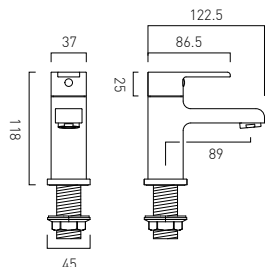

AX-IRO-136-CP

Para baterii wannowych