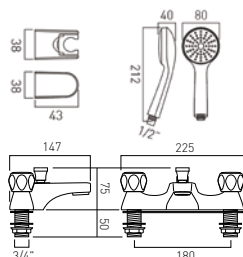

AX-AST-130+K-CP

Bateria wannowo-prysznicowa, dwuotworowa z zestawem prysznicowym (główce tradycyjne)

AX-AST-130/CD+K-CP

Bateria wannowo-prysznicowa, dwuotworowa z zestawem prysznicowym (główce ceramiczne)