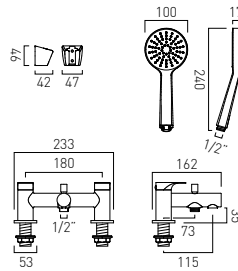

AX-MET-130+K-CP

Bateria wannowo-prysznicowa dwuuchwytywa dwuotworowa z zestawem prysznicowym