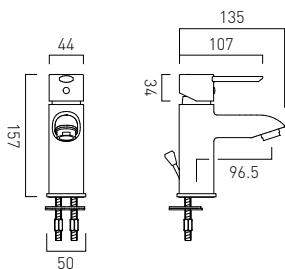

AX-KOR-100-CP

Bateria umywalkowa jednouchwytywa z korkiem automatycznym