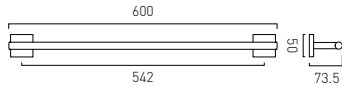

AX-BOK-184-60-CP

Drażek na ręcznik, szer. 60 cm