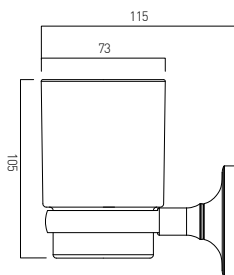

AX-TOU-183A-CP

Kubek ceramiczny z uchwytem ściennym