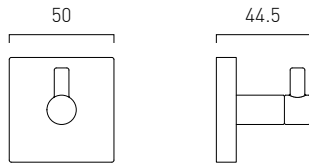

AX-BOK-186-CP

Haczyk pojedynczy