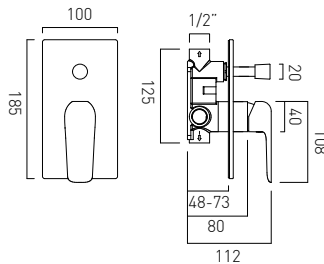

AX-VAL-123+K-CP

Bateria wannowo-prysznicowa
naścienna z zestawem prysznicowym

AX-VAL-149-CP

Bateria prysznicowa naścienna

AX-VAL-145A-CP

Bateria prysznicowa podtynkowa

AX-VAL-147A-CP

Bateria prysznicowa podtynkowa
z przełącznikiem