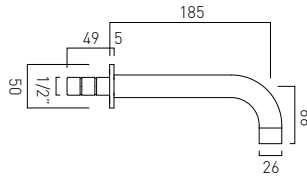

1-funkcyjna słuchawka prysznicowa z drążkiem

**AX-SIR-MFSRK-DB-CP**

3-funkcyjna słuchawka prysznicowa z drążkiem

**AX-WG-218-CP**

Przyłącze kątowe węży prysznicowego

**AX-SIR-140/RO**

Wylewka wannowa naścienna