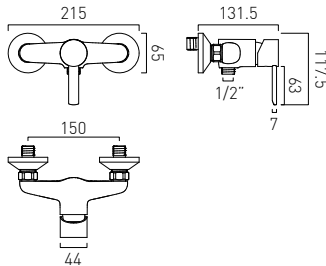

AX-KOR-149-CP

Bateria prysznicowa naścienna