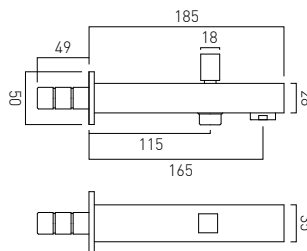

AX-BOK-140/SQ/DIV

Wylewka wannowa naścienna
z przelącznikiem