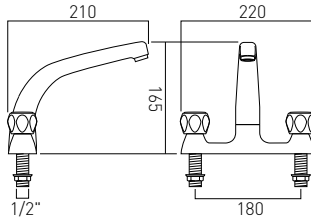

AX-AST-353-CP

Bateria kuchenna dwuotworowa z obrotową wylewką (główce ceramiczne)