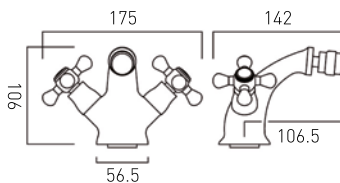

AX-VIC-110/CD-CP

Bateria bidetowa dwuuchwytowa z korkiem automatycznym