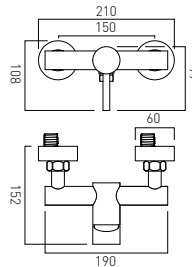

AX-NUR-149-CP

Bateria prysznicowa naścienna