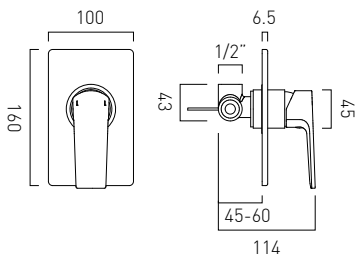

AX-EKO-145-CP

Bateria prysznicowa podtynkowa