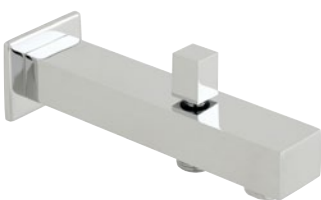

AX-BOK-140/SQ/DIV

Wylewka wannowa naścienna
z przelącznikiem