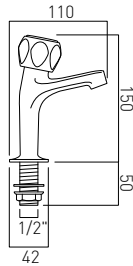

AX-AST-356-CP

Para baterii kuchennych z podwyższonym korpusem (główce ceramiczne)