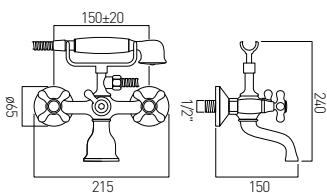

AX-VIC-120/CD-CP

Bateria wannowa ścienna z zestawem prysznicowym