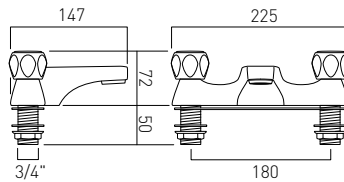

AX-AST-337-CP

Bateria wannowa dwuotworowa dwuuchwytowa (główki ceramiczne)