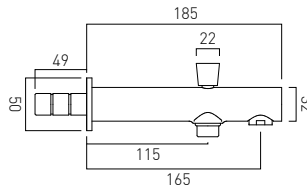

1-funkcyjna słuchawka prysznicowa z drążkiem

**AX-SIR-MFSRK-DB-CP**

3-funkcyjna słuchawka prysznicowa z drążkiem

**AX-WG-218-CP**

Przyłącze kątowe węży prysznicowego

**AX-SIR-140/RO**

Wylewka wannowa naścienna