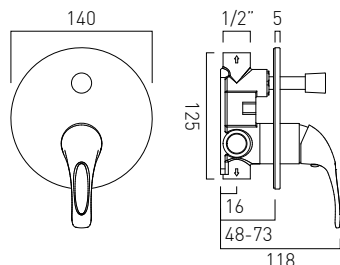

AX-MAT-147A-CP

Bateria prysznicowa podtynkowa z przełącznikiem