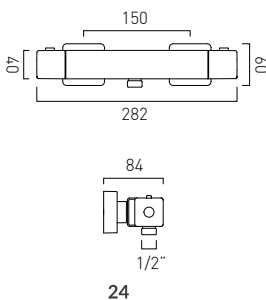

AX-BOK-149T-CP

Bateria prysznicowa ścienna z termostatem