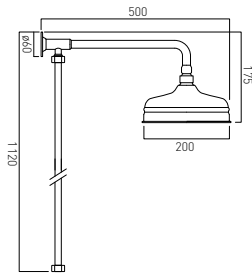

WG-16202A-C/P

Kolumna prysznicowa z deszczownicą o średnicy 200 mm