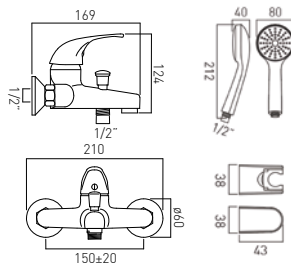

AX-MAT-123+K-CP

Bateria wannowo-prysznicowa ścienna z zestawem prysznicowym