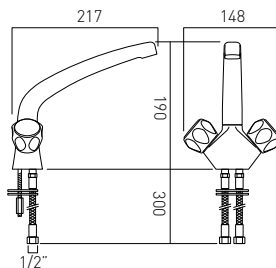

AX-AST-350-CP

Bateria kuchenna z obrotową wylewką (główce ceramiczne)