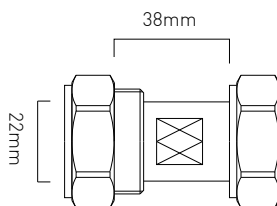

PRO-5001-C-22MM

Elementy montażowe dla zaworu PRO-5001-N/P (do instalacji 22 mm)