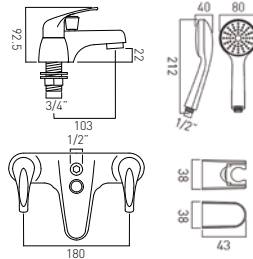

AX-MAT-130+K-CP

Bateria wannowo-prysznicowa dwuuchwytowa dwuotworowa z zestawem prysznicowym