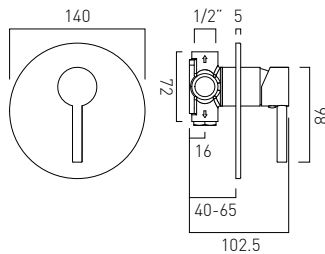

AX-NUR-145A-CP

Bateria prysznicowa podtynkowa