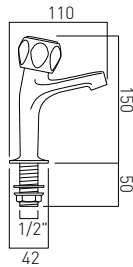

AX-AST-156-CP

Para baterii kuchennych z podwyższonym korpusem (główce tradycyjne)

AX-AST-156/CD-CP

Para baterii kuchennych z podwyższonym korpusem (główce ceramiczne)