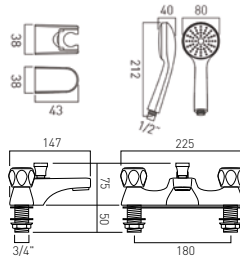

AX-AST-330+K-CP

Bateria wannowo-prysznicowa, dwuotworowa z zestawem prysznicowym (główki ceramiczne)