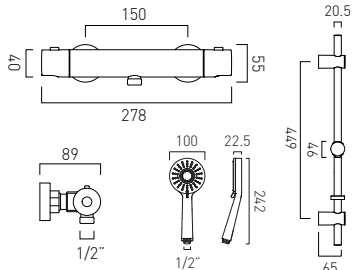

AX-SIR-MFSP-CP

Bateria termostaticzna z 3-funkcyjnym zestawem prysznicowym na drążku