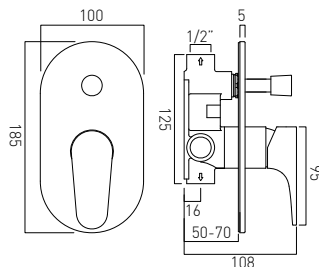

AX-AVA-147A-CP

Bateria prysznicowa podtynkowa z przełącznikiem