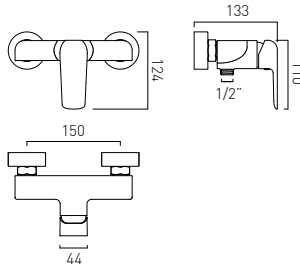

AX-VAL-149-CP

Bateria prysznicowa naścienna