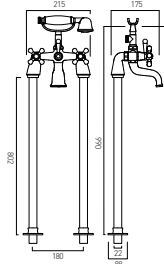

AX-VIC-133/CD+K-CP

Bateria wannowa podłogowa z zestawem prysznicowym