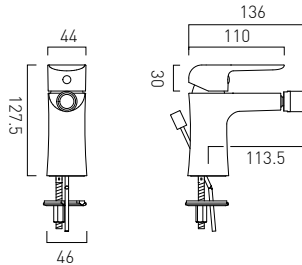

AX-VAL-110-CP

Bateria bidetowa jednouchwytywa z korkiem automatycznym