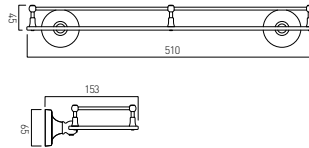

## AX-TOU-184-CP

Drażek na ręcznik, szer. 56 cm