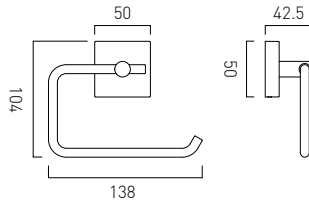

AX-BOK-180-CP

Uchwyt na papier toaletowy