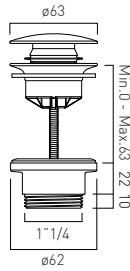

AX-WG-393-CP

Korek umywalkowy uniwersalny