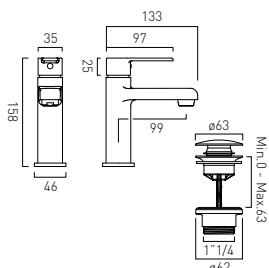

AX-IRO-100M/CC-CP

Bateria umywalkowa jednoręczkowa mini z korkiem klik-klak