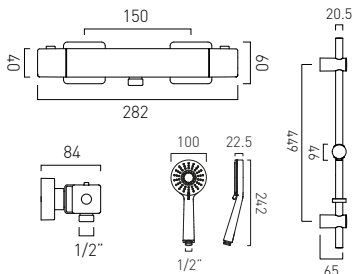

AX-BOK-MFSP-CP

Bateria termostaticzna z 3-funkcyjnym zestawem prysznicowym na drążku