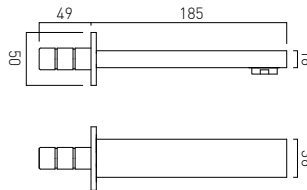

AX-BOK-140/SQ

Wylewka wannowa naścienna