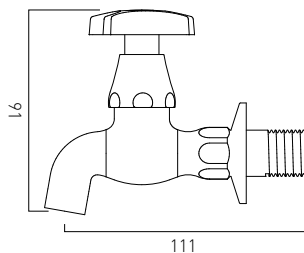

AX-AST-262/CD/C-10-CP

Bateria ścienna (głowica ceramiczna)