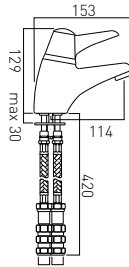

PRO-100P-C/P

Bateria umywalkowa z głowicą termostatyczną progresywną