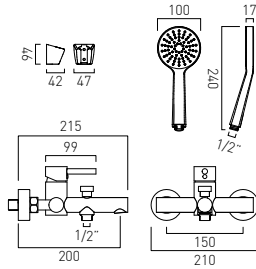

AX-NUR-123+K-CP

Bateria wannowo-prysznicowa
naścienna z zestawem prysznicowym