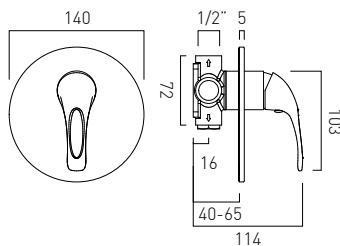

AX-MAT-145A-CP

Bateria prysznicowa podtynkowa