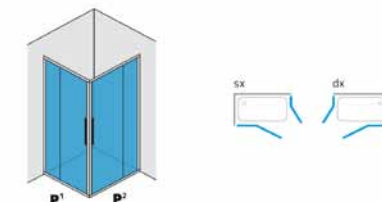

P porta doccia battente / argento satinato /
laccato bianco / argento lucido

Estensibilità cm	Entrata	Codice
	cm	
69 / 71	70	69P
74 / 76	70	74P
79 / 81	70	79P
84 / 86	70	84P
89 / 91	70	89P
99 / 101	80	99P
109 / 111	80	109P
119 / 121	80	119P

*NB: Specificare sempre se Dx o Sx.

Pack Greta A2FB — Collo 2 — Totale Kg 50