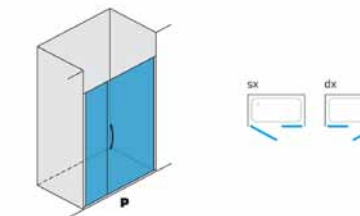

CAMILLA BF

porta doccia: 1 anta battente + 1 anta fissa
installazione: in nicchia

H. 200 cm - spess. 6 mm