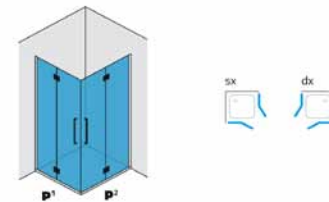

P porta doccia battente / cromo / satinato

Estensibilità cm	Entrata	Codice
	cm	
128 / 131	90	128P
138 / 141	90	138P
148 / 151	90	148P
158 / 161	90	158P
168 / 171	90	168P
178 / 181	90	178P

FX lato fisso YFX200

Estensibilità cm	Codice		
		68 / 70	68F
73 / 75	73F		
78 / 80	78F		
84 / 86	84P		
88 / 90	88F		

*NB: Specificare sempre se Dx o Sx.

Pack Alice 2FB — Collo 2 — Totale Kg 60