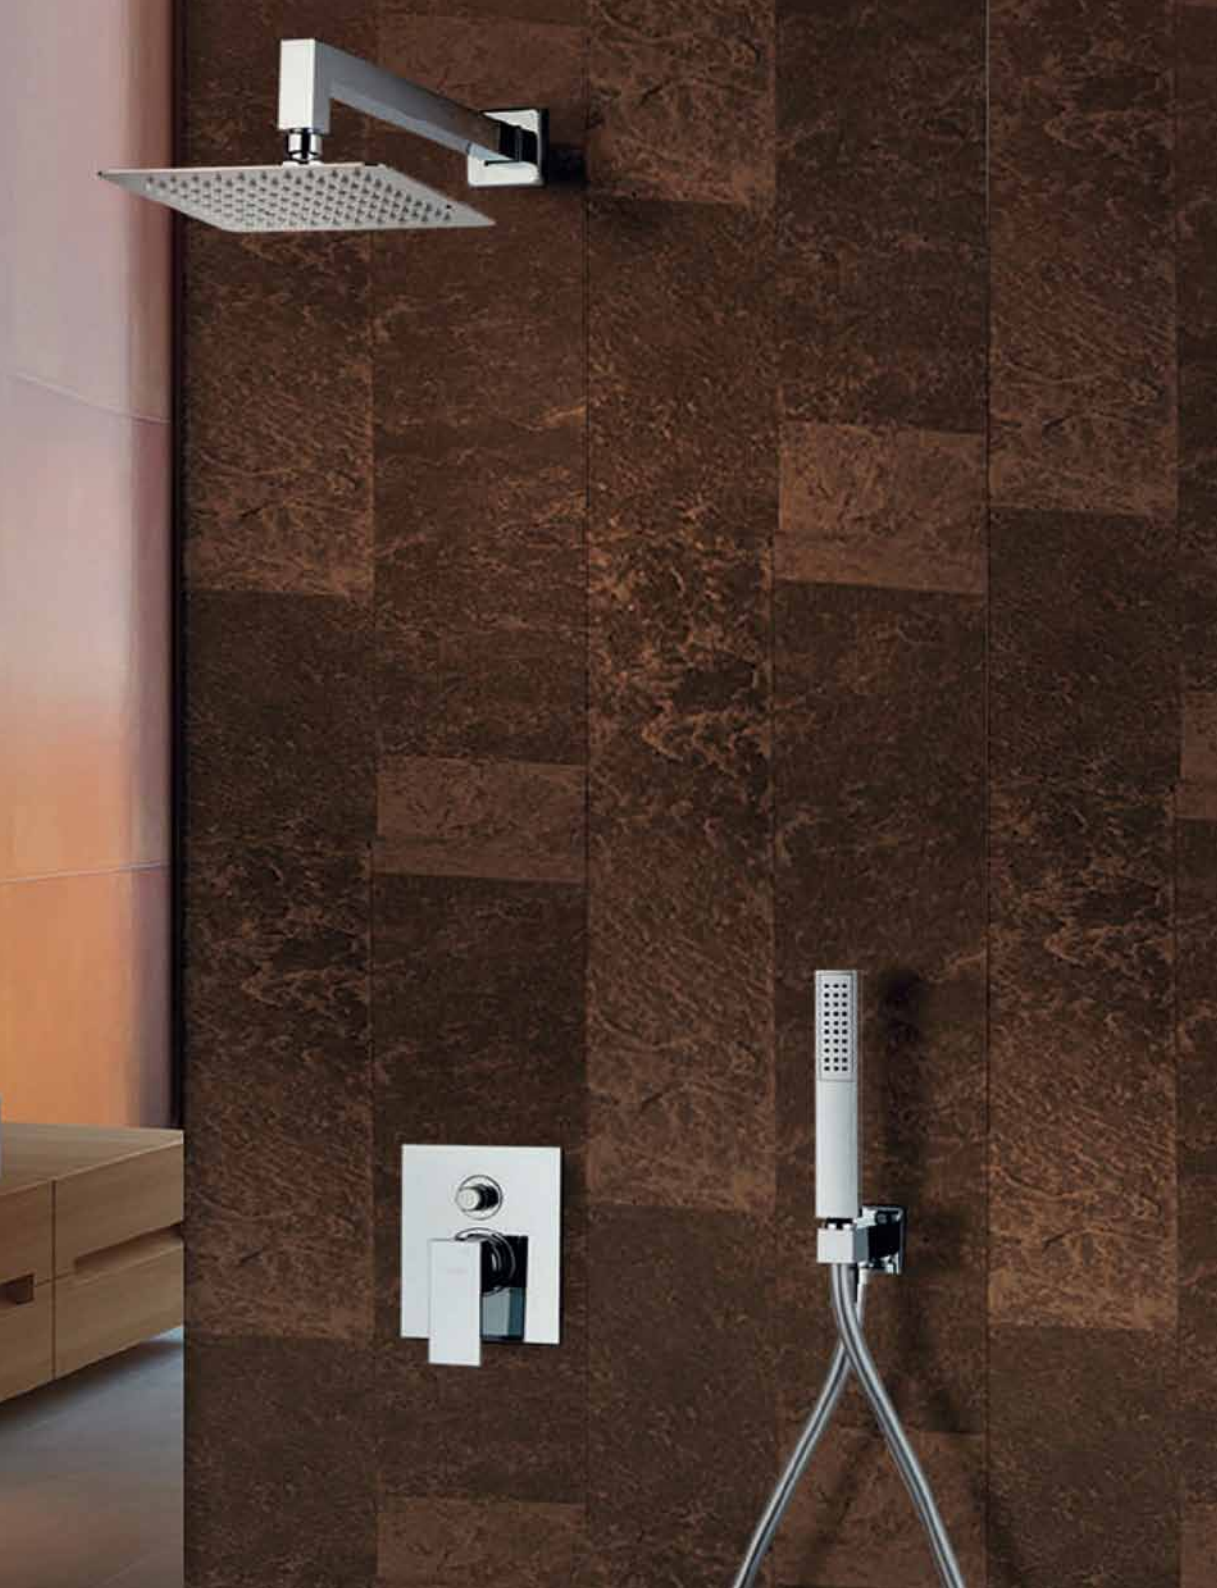

soffione  
ø 200mm € 624,00