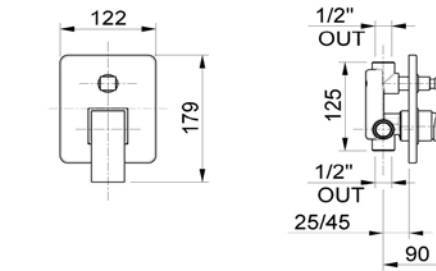

MANHATTAN

lavabo con scarico clic-clac 1 1/4"
wash basin mixer with clic-clac pop-up
waste 1 1/4"

lavabo alto con scarico clic-clac 1 1/4"
high wash basin mixer with clic-clac
pop-up waste 1 1/4"

bidet con scarico clic-clac 1 1/4"
bidet mixer with clic-clac pop-up
waste 1 1/4"

MA 49226

gruppo lavabo a parete
built-in wash basin mixer

doccia incasso con deviatore
built-in shower mixer with diverter