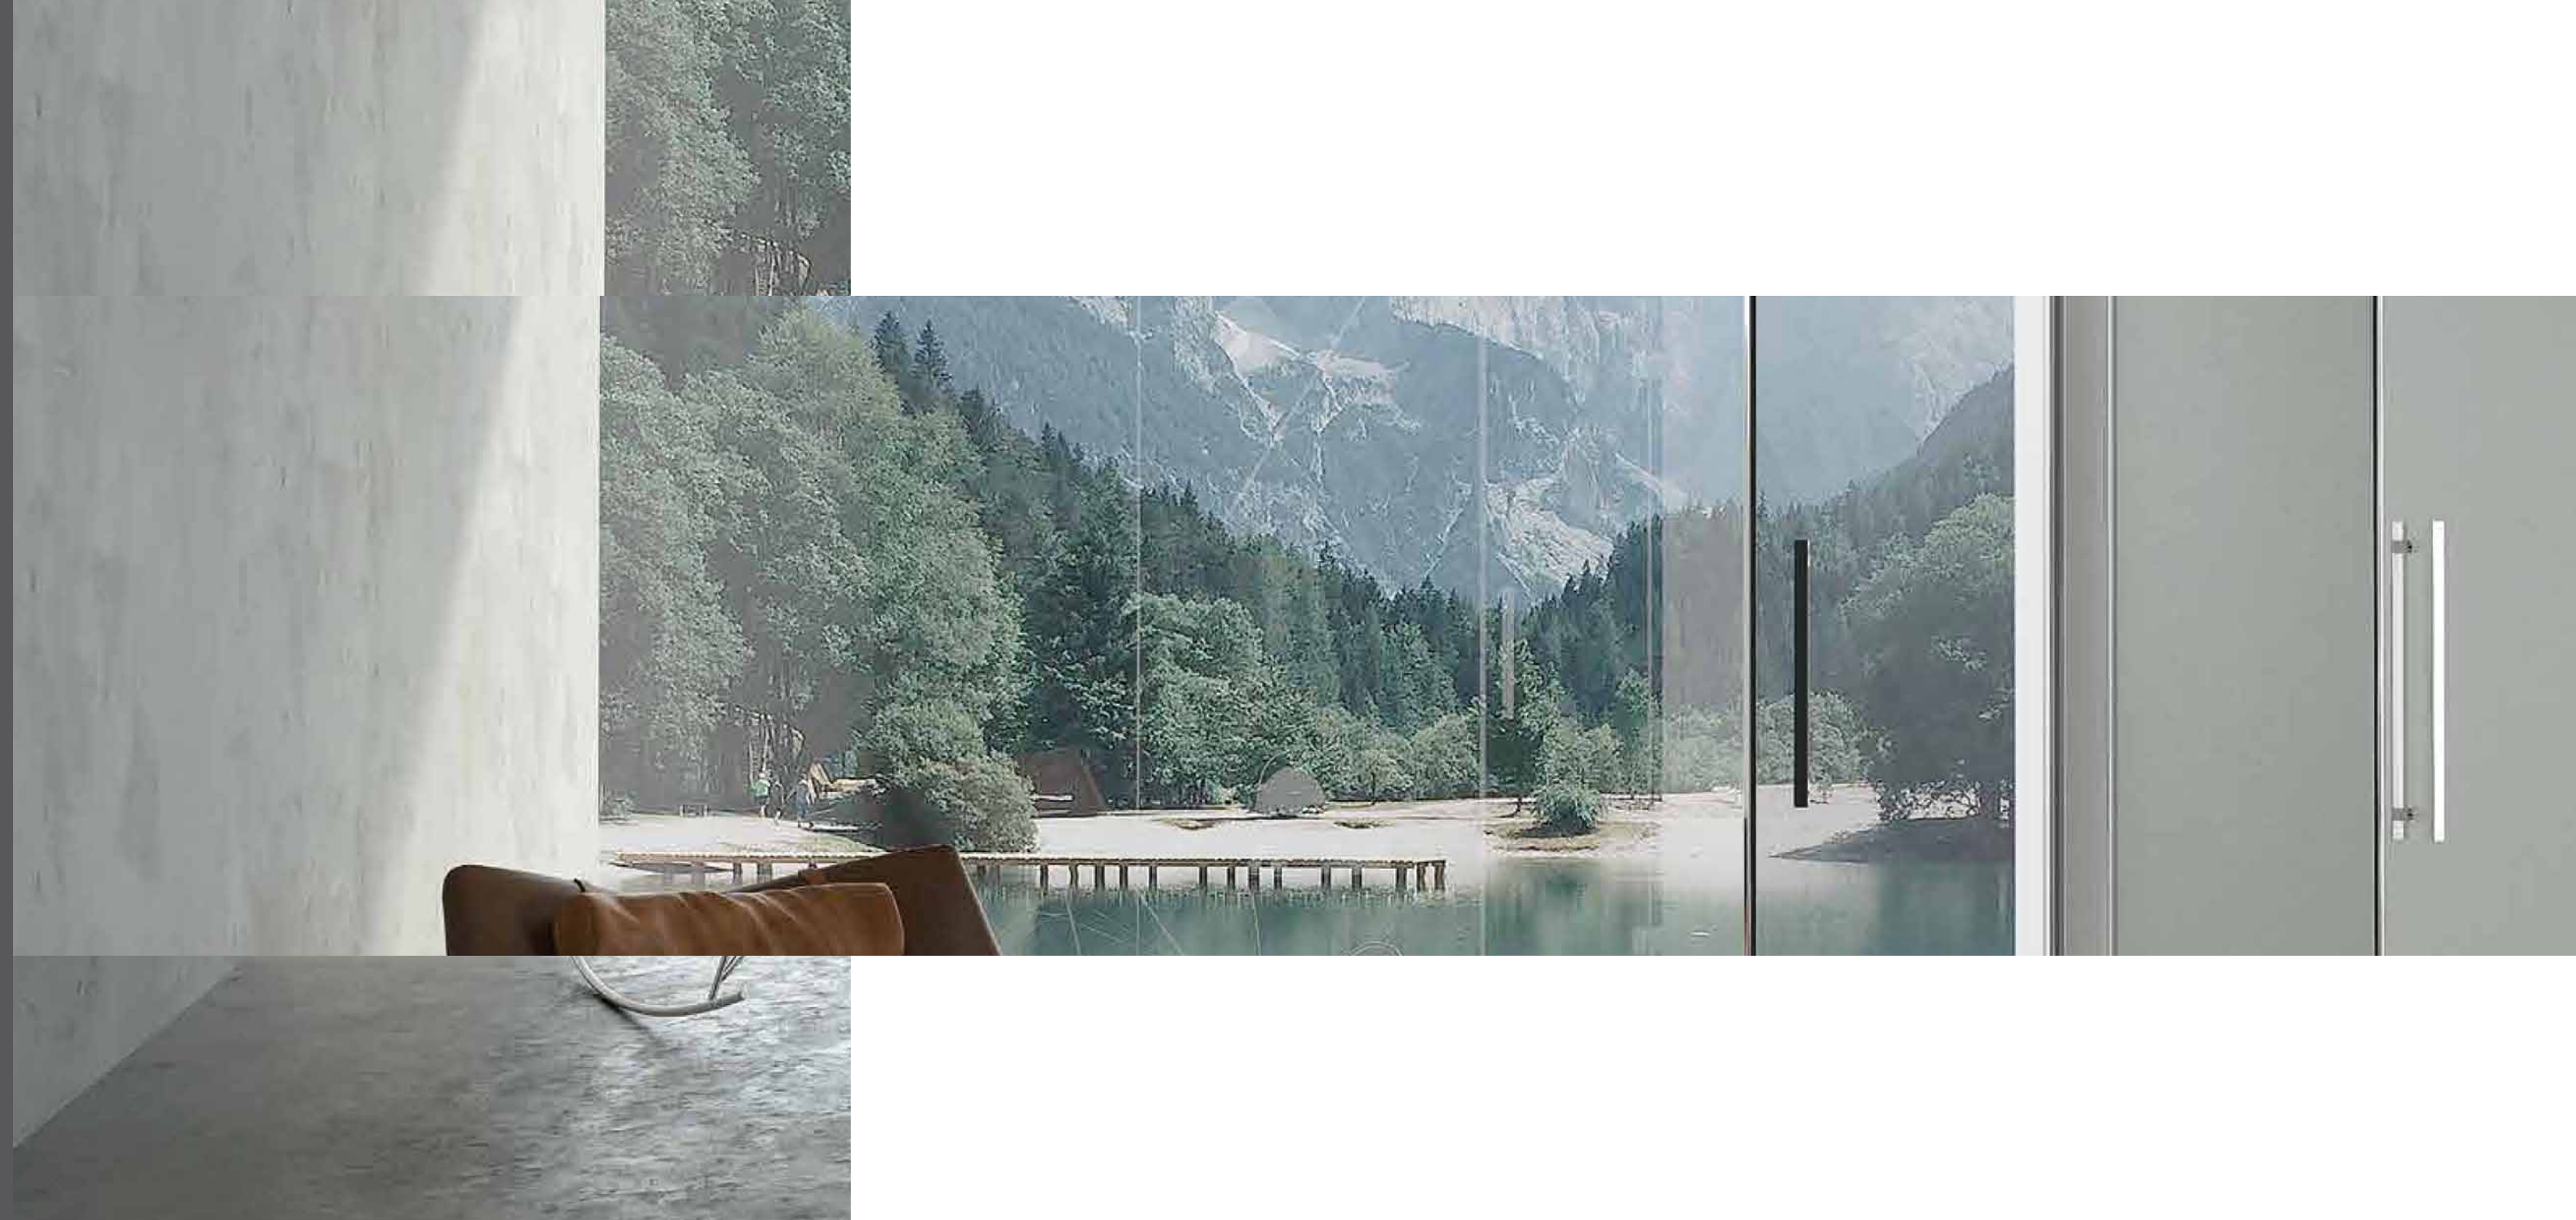

BOX DOCCIA

UNA GAMMA DI BOX
DOCCIA PER TUTTE
LE ESIGENZE

LA RICERCATEZZA FORMALE E UNA GRANDE
ATTENZIONE AI MATERIALI FANNO DI QUESTI
ACCESSORI UNA PUNTA DI ECCELLENZA.

*A FORMAL RESEARCH AND A GREAT ATTENTION
TO MATERIALS PLACE THESE ACCESSORIES ON
A TOP-LEVEL OF EXCELLENCE*