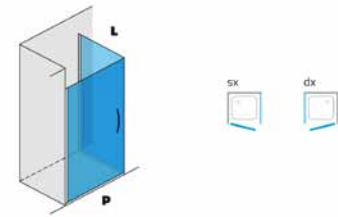

## CAMILLA A.B+L

porta doccia: 1 anta battente / fianco laterale: 1 fisso  
installazione: ad angolo

H. 200 cm - spess. 6 mm

**P** porta doccia battente / argento satinato / laccato bianco / argento lucido