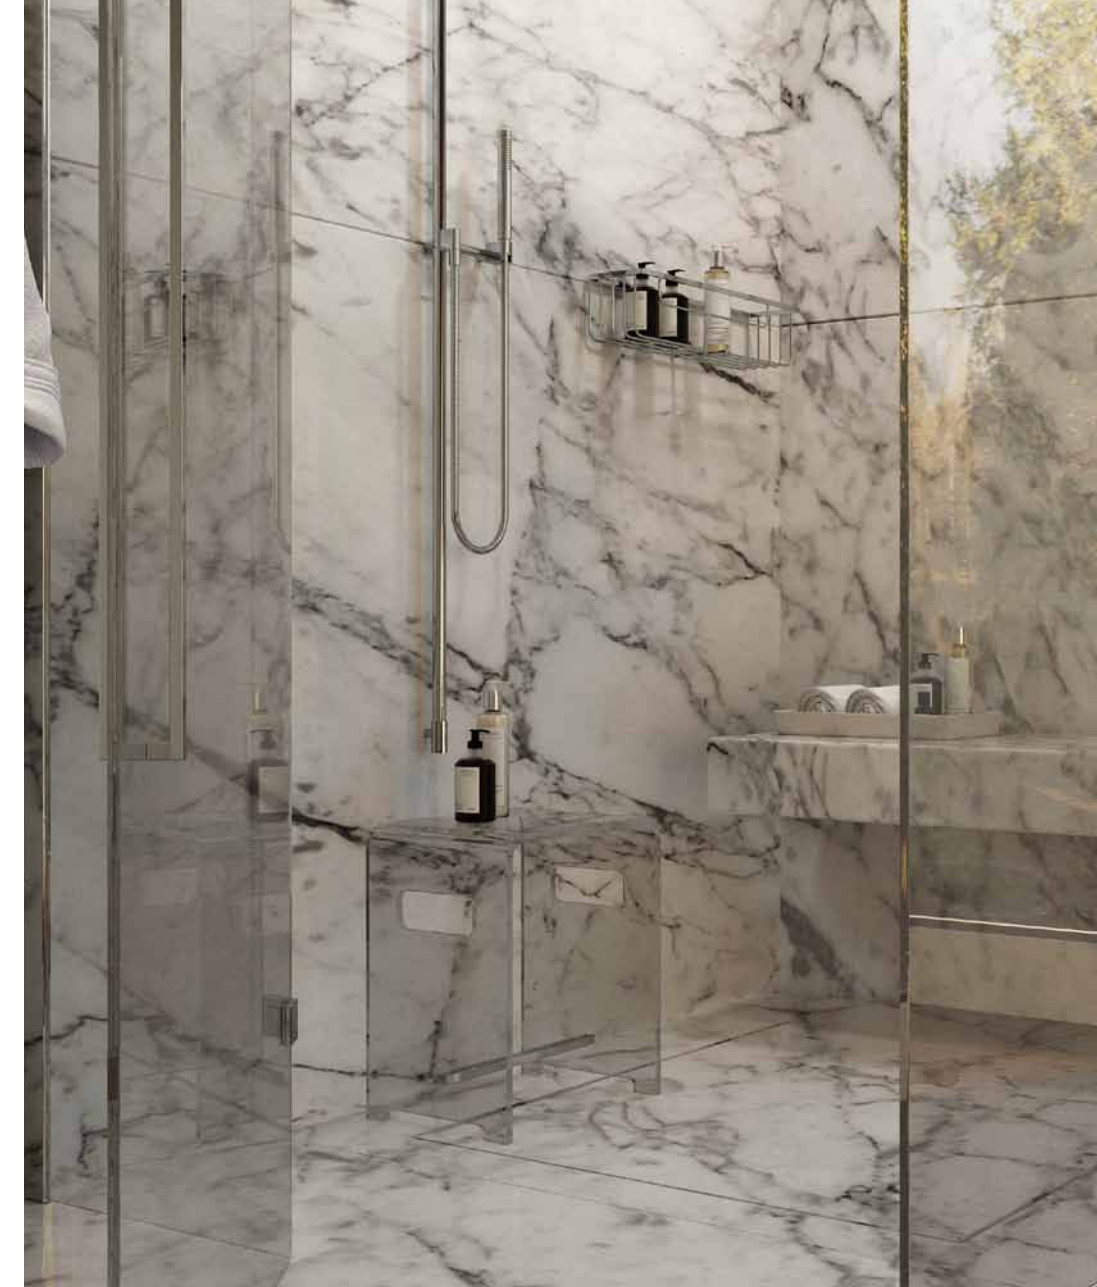

ACCESSORI
DI GRANDE
UTILITÀ

*ACCESSORIES
OF GREAT
UTILITY*

23170/150 Corrimano
Handrail

23137 Scaletta frontale portasalviette 4 attacchi