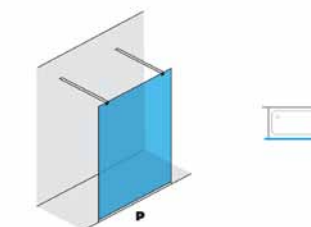

## GEMMA Wv

porta doccia: 1 divisorio  
installazione: con braccetti di sostegno

H. 200 cm - spess. 6 mm

**P** divisorio / cromo o satinato

Estensibilità	Codice
cm	
120	120D
130	130D
140	140D
150	150D
160	160D