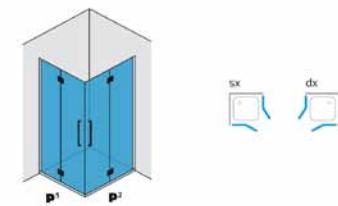

## ALICE A.2FB

porta doccia: 2 ante fisse + 2 ante battenti  
 installazione: ad angolo

H. 200 cm - spess. 6 mm

**P** porta doccia battente / cromo o satinato

Estensibilità cm	Entrata	Codice
	cm	
68 / 70	45	68P
73 / 75	45	73P
78 / 80	45	78P
83 / 85	45	83P
88 / 90	45	88P
98 / 100	60	98P
108 / 110	60	108P
118 / 120	60	118P