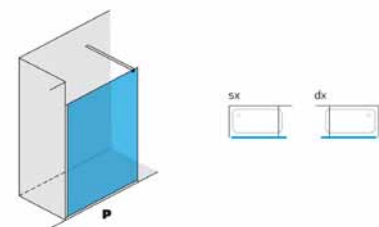

## GEMMA W

porta doccia: 1 divisorio  
installazione: ad angolo

H. 200 cm - spess. 6 mm

**P** divisorio / cromo o satinato

Estensibilità	Codice
cm	
78 / 79	78P
88 / 89	88P
98 / 99	98P
108 / 109	108P
118 / 119	118P
128 / 129	128P
148 / 149	148P
158 / 159	158P