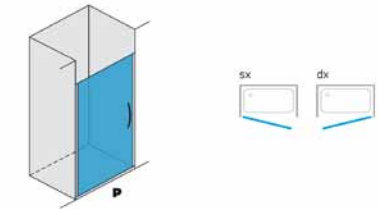

CAMILLA B

porta doccia: 1 anta battente
installazione: in nicchia

H. 200 cm - spess. 6 mm