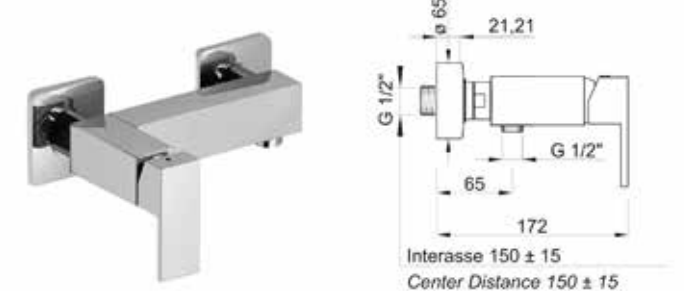

Art.	Descrizione Description	Cromo - Chrome Euro
SQUARE 50475	miscelatore esterno per doccia con attacco 1/2" wall-mounted shower mixer with 1/2" connection	362,00