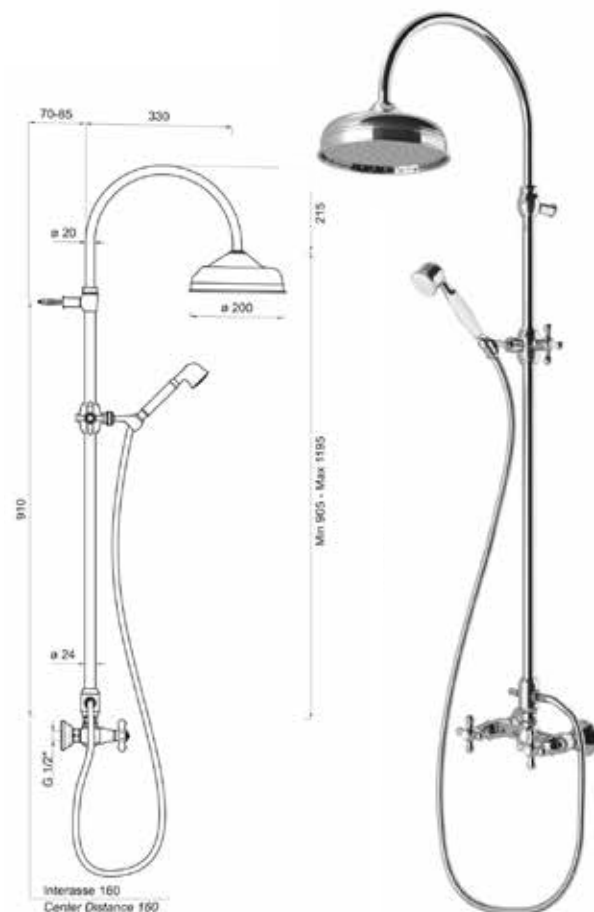

Art.	Descrizione Description	Cromo - Chrome Euro
CLASSIC 50268	miscelatore bordo vasca con bocca di erogazione e doccetta (con vitone ceramico) deck-mounted set for bathtub with shower kit (with ceramic headwork)	690,00

Art.	Descrizione Description	Cromo - Chrome Euro
CLASSIC 50275	miscelatore esterno per doccia con attacco 1/2" (con vitone ceramico) wall-mounted shower mixer with 1/2" connection (with ceramic headwork)	303,00

Art.	Descrizione Description	Cromo - Chrome Euro
CLASSIC 50270	miscelatore Incasso doccia con borchia tonda concealed shower mixer with round flange	250,00

Art.	Descrizione Description	Cromo - Chrome Euro
CLASSIC 50271	miscelatore incasso doccia con deviatore concealed shower mixer with diverter	358,00

CLASSIC / DOCCIA - SHOWER

Art.	Descrizione Description	Euro
CLASSIC 50288	colonna doccia tonda in <b>ottone cromo</b> con deviatore. rubinetto con vitoni ceramici soffione in ottone ispezionabile Ø cm 20 doccetta classic. Flessibile a doppia graffatura cm. 150 <i>wall mounted shower mixer with ceramic headwork and chrome brass shower column with diverter brass shower head, inspectable Ø cm 20 handshower classic double fastening cm 150 flexible hose</i>	997,00