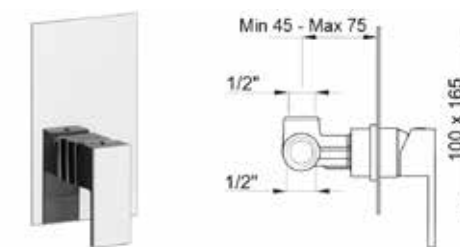

Art.	Descrizione Description	Cromo - Chrome Euro
SQUARE 50470	miscelatore incasso doccia concealed shower mixer	118,00