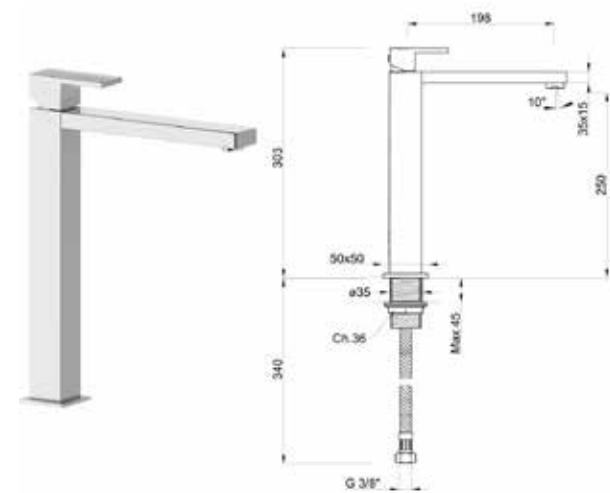

Art.	Descrizione Description	Cromo - Chrome Euro
SQUARE 50425	miscelatore lavabo alto senza scarico con flex inox di alimentazione washbasin mixer without waste with high spout and long spout H cm 30,3 L cm 19,8	306,00