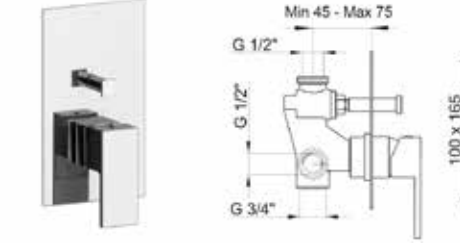

Art.	Descrizione Description	Cromo - Chrome Euro
SQUARE 50471	miscelatore incasso doccia con deviatore concealed shower mixer with diverter	228,00