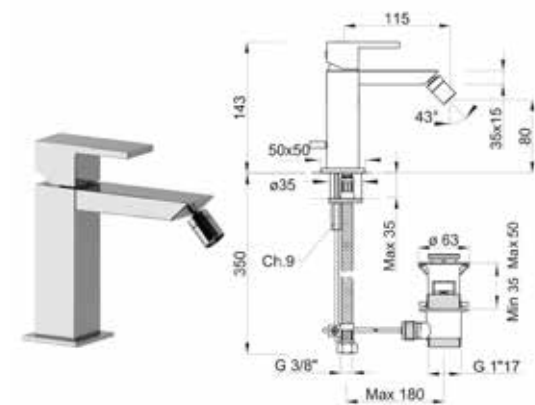

Art.	Descrizione Description	Cromo - Chrome Euro
SQUARE 50430SC	miscelatore bidet con scarico snodo orientabile e flex inox di alimentazione bidet mixer with ball-joint and with waste	192,00