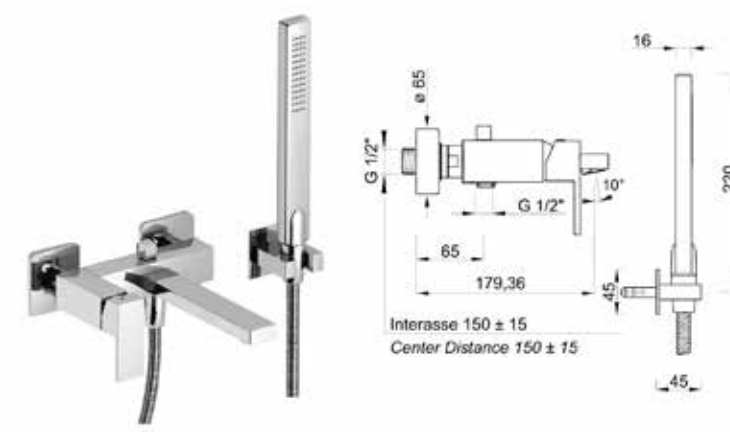

SQUARE / RUBINETTI - TAPS

Art.	Descrizione Description	Cromo - Chrome Euro
SQUARE 50465	miscelatore esterno vasca con doccetta wall-mounted shower mixer, with shower kit	546,00