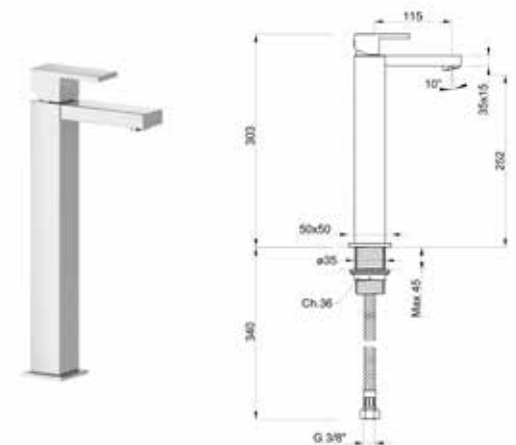

Art.	Descrizione Description	Cromo - Chrome Euro
SQUARE 50422	miscelatore lavabo alto senza scarico con flex inox di alimentazione washbasin mixer without waste with high spout H cm 30,3	275,00