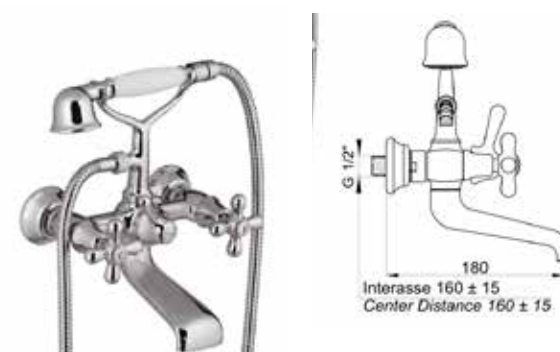

## CLASSIC / RUBINETTI - TAPS

Art.	Descrizione Description	Cromo - Chrome Euro
CLASSIC 50220SC	miscelatore da lavabo con scarico (con vitone ceramico) washbasin mixer with pop-up waste (with ceramic headwork) H cm 17	260,00

Art.	Descrizione Description	Cromo - Chrome Euro
CLASSIC 50222SC	miscelatore lavabo alto con collo girevole e scarico (con vitone ceramico) washbasin mixer with swivel spout and with waste (with ceramic headwork) H cm 27,5	315,00

Art.	Descrizione Description	Cromo - Chrome Euro
CLASSIC 50230SC	miscelatore bidet con scarico (con vitone ceramico) bidet mixer with pop-up waste (with ceramic headwork) H cm 10,5	260,00

Art.	Descrizione Description	Cromo - Chrome Euro
CLASSIC 50265	miscelatore esterno vasca con flessibile, doccetta e supporto (con vitone ceramico) wall mounted bath-shower mixer with shower kit (with ceramic headwork)	535,00