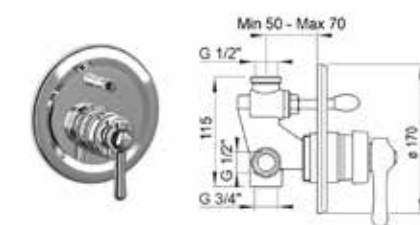

Art.	Descrizione Description	Cromo - Chrome Euro
CLASSIC 50271	miscelatore incasso doccia con deviatore concealed shower mixer with diverter	358,00