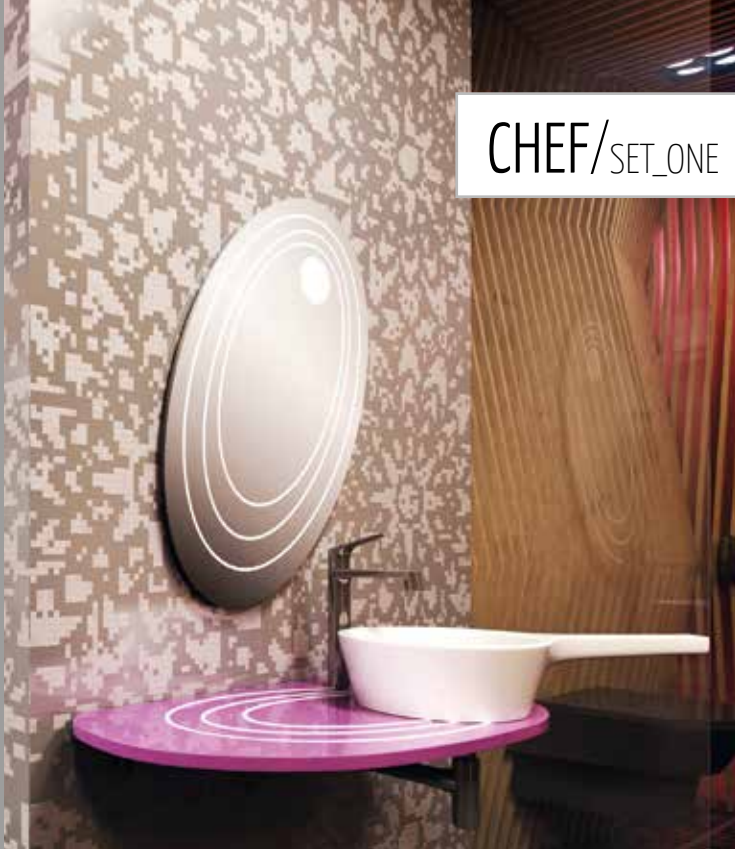

CHEF/SET_ONE

Design: arch. Enio Calosi

Art.	Descrizione Description	LxPxH	Euro
Z10550	specchio ellisse con luce neon <i>elliptical mirror with internal neon light</i> cm. 55x90		580,00
Z10535	*piano a ellisse in "vetro viola" con serigrafia. disponibile anche in altri colori. padella/lavabo in "resina bianco opaco" con manico porta salviette. <i>*elliptical "violet" glass shelf "with silk-screen printing".</i> <i>available in other different colours.</i> sink "pan" in "matt white resin" with "handle" towel rail cm. 110x50x14		1.350,00

* Top in vetro colori disponibili: bianco-nero-rosa-viola-verde mela.
* Glass shelf available colours: white-black-pink-violet-green apple.

Z10535PA	solo padella/lavabo in "resina bianco opaco" only "pan" sink in "matt white resin" cm. 62x34x12		430,00