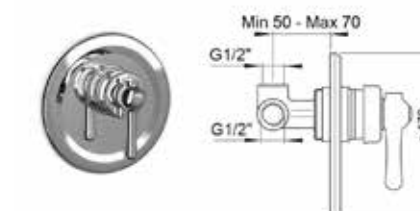

Art.	Descrizione Description	Cromo - Chrome Euro
CLASSIC 50270	miscelatore Incasso doccia con borchia tonda concealed shower mixer with round flange	250,00