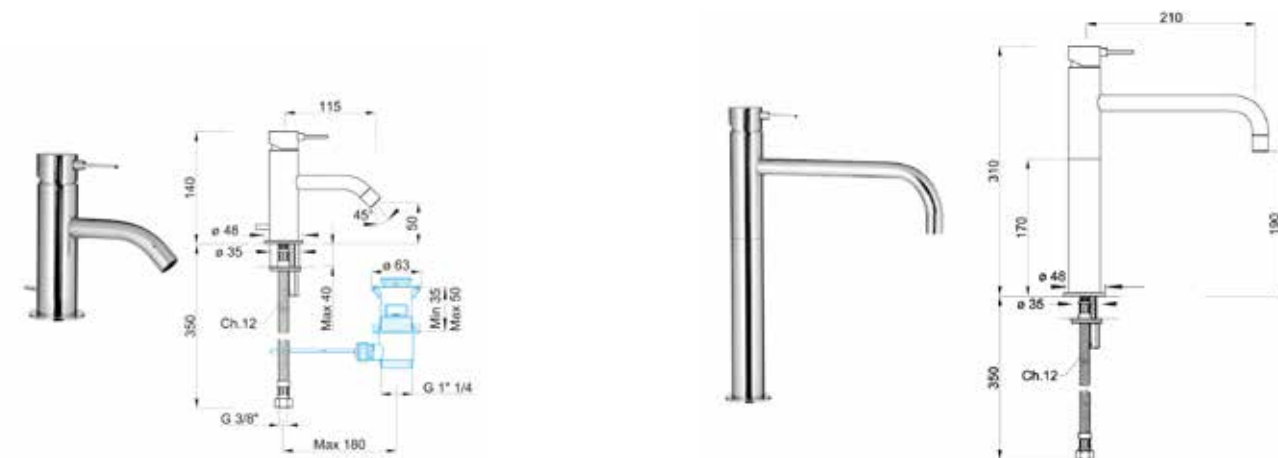

RUBINETTI / TAPS

RING / RUBINETTI - TAPS

Art.	Descrizione Description	Cromo - Chrome Euro
RING 50120	miscelatore da lavabo senza scarico automatico <i>washbasin mixer without pop-up waste</i> H cm 14	144,00
RING 50120SC	miscelatore da lavabo con scarico automatico <i>washbasin mixer with pop-up waste</i> H cm 14	144,00

Art.	Descrizione Description	Cromo - Chrome Euro
RING 50125	miscelatore lavabo alto senza scarico con bocca lunga cm 21 <i>washbasin mixer without waste with long spout cm 21</i> H cm 31	250,00