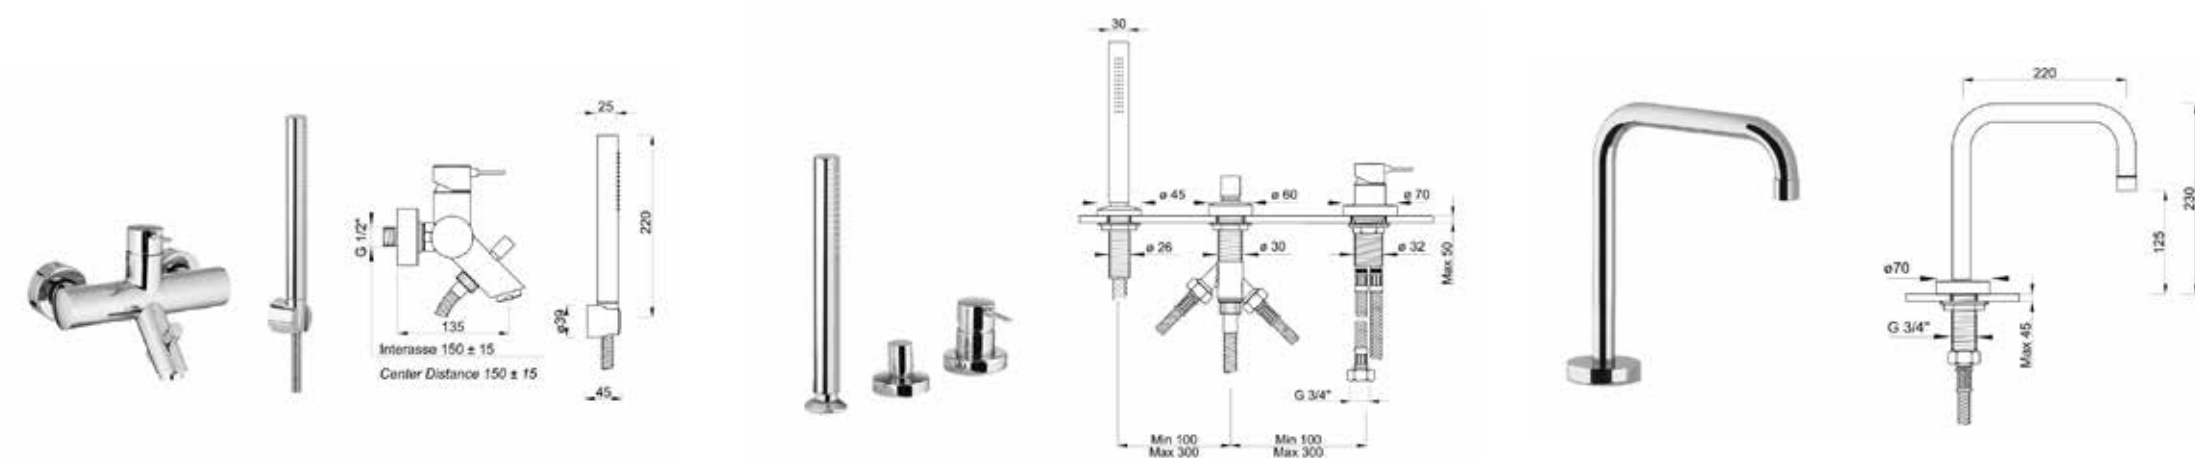

RING / RUBINETTI - TAPS

Art.	Descrizione Description	Cromo - Chrome Euro
RING 50165	miscelatore esterno vasca con flessibile e doccia e supporto <i>wall-mounted bath-shower mix with shower kit</i>	332,00

Art.	Descrizione Description	Cromo - Chrome Euro
RING 50160	batteria per bordo vasca con doccetta estraibile senza bocca di erogazione <i>desk-mounted set for bathtub, without spout</i>	420,00

Art.	Descrizione Description	Cromo - Chrome Euro
RING 50163	bocca di erogazione per bordo vasca <i>spout for deck-mounted bath mixer</i>	182,00