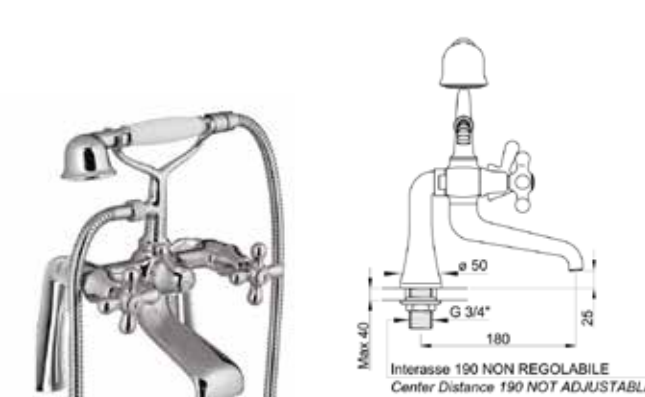

## CLASSIC / RUBINETTI - TAPS

Art.	Descrizione Description	Cromo - Chrome Euro
CLASSIC 50220SC	miscelatore da lavabo con scarico (con vitone ceramico) washbasin mixer with pop-up waste (with ceramic headwork) H cm 17	260,00

Art.	Descrizione Description	Cromo - Chrome Euro
CLASSIC 50222SC	miscelatore lavabo alto con collo girevole e scarico (con vitone ceramico) washbasin mixer with swivel spout and with waste (with ceramic headwork) H cm 27,5	315,00

Art.	Descrizione Description	Cromo - Chrome Euro
CLASSIC 50230SC	miscelatore bidet con scarico (con vitone ceramico) bidet mixer with pop-up waste (with ceramic headwork) H cm 10,5	260,00

Art.	Descrizione Description	Cromo - Chrome Euro
CLASSIC 50265	miscelatore esterno vasca con flessibile, doccetta e supporto (con vitone ceramico) wall mounted bath-shower mixer with shower kit (with ceramic headwork)	535,00