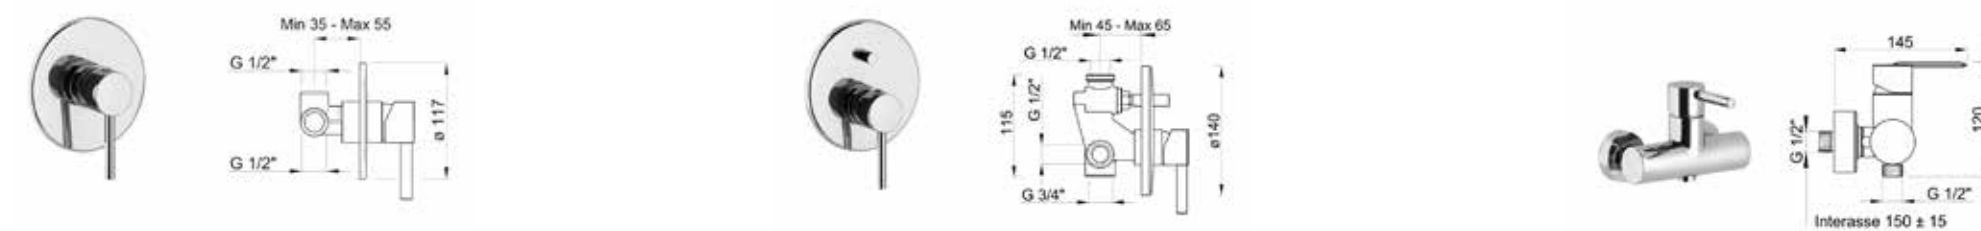

Art.	Descrizione Description	Cromo - Chrome Euro
RING 50170	miscelatore incasso doccia con borchia tonda <i>concealed shower mixer with round flange</i>	102,00

Art.	Descrizione Description	Cromo - Chrome Euro
RING 50171	miscelatore incasso doccia con deviatore <i>concealed shower mixer with diverter</i>	167,00

Art.	Descrizione Description	Cromo - Chrome Euro
RING 50175	miscelatore esterno per doccia con attacco 1/2\"/> <i>wall-mounted shower mixer with 1/2\" connection</i>	264,00