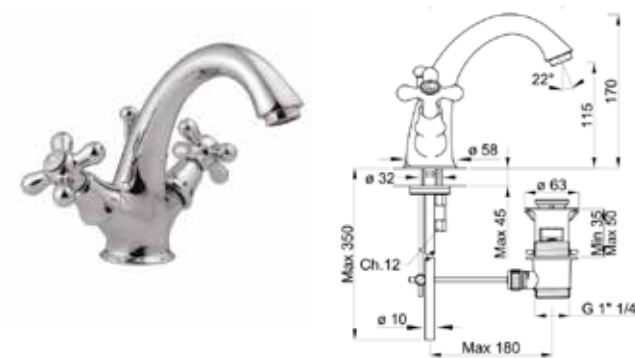

RUBINETTI / TAPS

CLASSIC / RUBINETTI - TAPS

CLASSIC / RUBINETTI - TAPS

Art.	Descrizione Description	Cromo - Chrome Euro
CLASSIC 50220SC	miscelatore da lavabo con scarico (con vitone ceramico) washbasin mixer with pop-up waste (with ceramic headwork) H cm 17	260,00