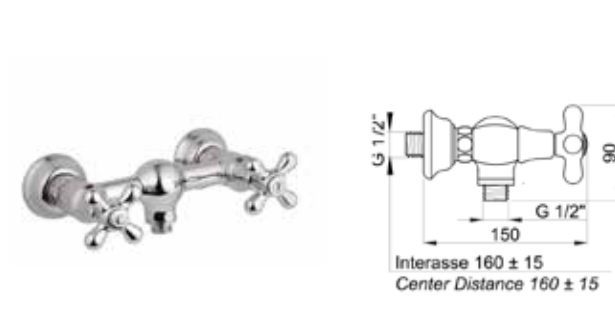

Art.	Descrizione Description	Cromo - Chrome Euro
CLASSIC 50275	miscelatore esterno per doccia con attacco 1/2" (con vitone ceramico) wall-mounted shower mixer with 1/2" connection (with ceramic headwork)	303,00