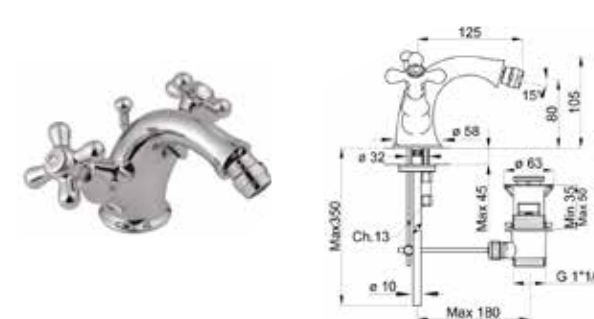

Art.	Descrizione Description	Cromo - Chrome Euro
CLASSIC 50230SC	miscelatore bidet con scarico (con vitone ceramico) bidet mixer with pop-up waste (with ceramic headwork) H cm 10,5	260,00