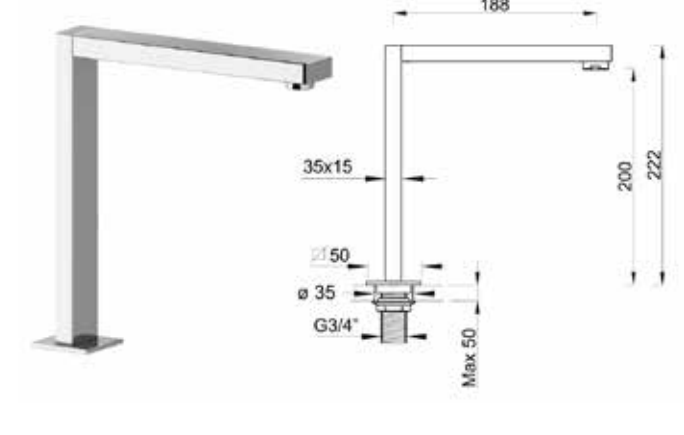

Art.	Descrizione Description	Cromo - Chrome Euro
SQUARE 50463	bocca di erogazione per batteria bordo vasca spout for desk-mounted bath mixer	142,00

Art.	Descrizione Description	Cromo - Chrome Euro
SQUARE 50470	miscelatore incasso doccia concealed shower mixer	118,00

Art.	Descrizione Description	Cromo - Chrome Euro
SQUARE 50471	miscelatore incasso doccia con deviatore concealed shower mixer with diverter	228,00