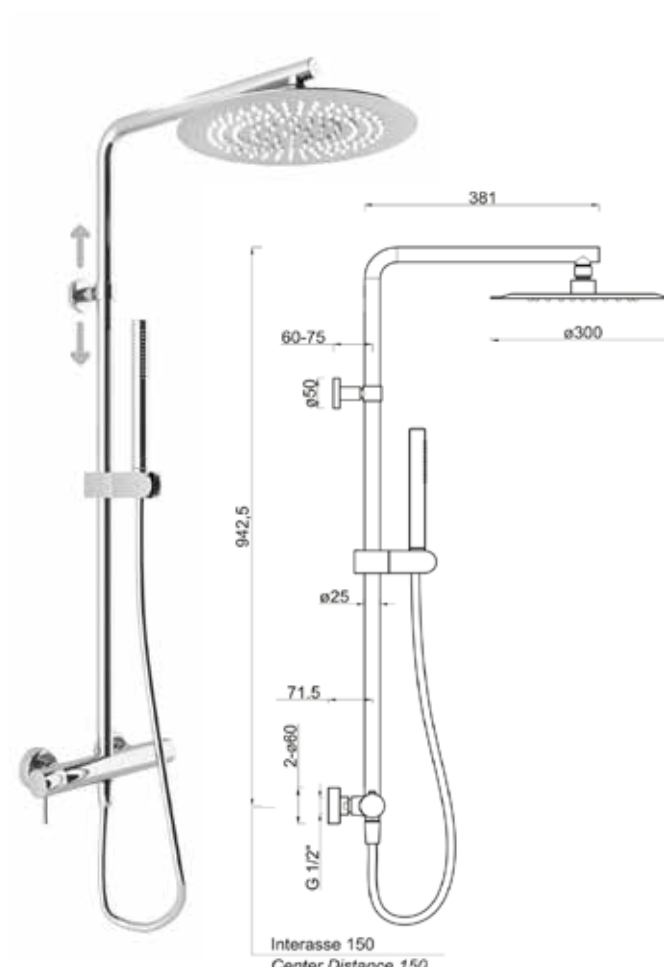

RING / DOCCIA - SHOWER

Art.	Descrizione Description	Euro
RING 50188	colonna doccia tonda in ottone cromato Ø mm 25 miscelatore a 2 vie con deviatore integrato nella manopola di sinistra - soffione tondo Ø cm 30 in acciaio inox spes. mm 2 -doccetta tonda con dispositivo anticalcare flessibile antitorsione cm. 150 <i>round shower column chrome-plated brass width mm 25 2-way shower mixer wity built-in diverter in the left handle Ø cm 30 round shower head, ultra-thin mm 2 thick stainless steel simple jet in metal with anti-scale system and flexible connection hose anti torsion cm 150</i>	777,00

Art.	Descrizione Description	Euro
RING 50191/20	soffione tondo ultrasottile mm 2 in acciaio inox <i>round stainless steel 2 mm ultraflat shower head</i> Ø cm 20	86,00
RING 50191/25	soffione tondo ultrasottile mm 2 in acciaio inox <i>round stainless steel 2 mm ultraflat shower head</i> Ø cm 25	121,00
RING 50191/30	soffione tondo ultrasottile mm 2 in acciaio inox <i>round stainless steel 2 mm ultraflat shower head</i> Ø cm 30	180,00
RING 50192/20	soffione in ottone cromo spessore 7 mm. chrome brass 7 mm thickness shower head Ø cm 20	99,00
RING 50192/25	soffione in ottone cromo spessore 13 mm. chrome brass 13 mm thickness shower head Ø cm 25	151,00
RING 50192/30	soffione in ottone cromo spessore 8 mm. chrome brass 8 mm thickness shower head Ø cm 30	265,00
RING 50177	braccio doccia in ottone cromo a soffitto tubo tondo <i>ceiling support in chrome brass for shower head</i> Ø mm 22 L cm 15	26,00
RING 50178	braccio doccia tondo in ottone cromo <i>round shower arm in chrome brass</i> Ø 24 mm L cm 35	58,00
RING 50179	braccio doccia tondo piegato in ottone cromo <i>shower arm in chrome brass</i> Ø 22 mm L cm 35	28,00

Art.	Descrizione Description	Euro
RING 50194	supporto doccia fisso in ottone cromo con presa acqua integrata flessibile antitorsione cm 150 e doccetta tonda in ABS cromo <i>fixed chrome brass wall bracket with concealed water inlet anti-torsion flexible hose cm 150 and round handshower stick in ABS chrome</i>	111,00
RING 50197	supporto tondo per doccia in ABS cromo <i>handshower bracket in ABS chrome</i>	8,00
RING 50198	presa acqua tonda in ottone cromo con supporto doccia con attacco da 1/2" per doccia <i>round wall coupling in chrome brass with 1/2 connection for shower</i>	57,00