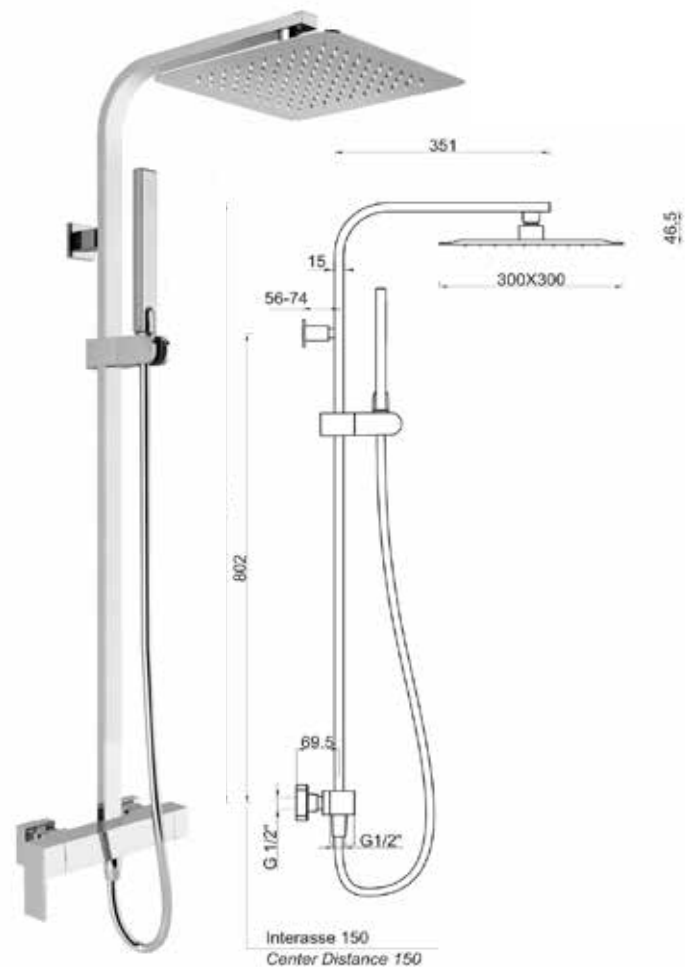

SQUARE / DOCCIA - SHOWER

Art.	Descrizione Description	Euro
SQUARE 50488	colonna doccia rettangolare in ottone cromato larghezza mm 30 - miscelatore a 2 vie con deviatore integrato nella manopola di sinistra soffione quadrato cm 30x30 in acciaio inox spes. mm 2 doccetta rettangolare con dispositivo anticalcare - flessibile antitorsione cm. 150 <i>rectangular shower column chrome-plated brass, width mm 30 - 2-way shower mixer wity built-in diverter in the left handle cm 30x30 square shower head, ultra-thin mm 2 thick stainless steel - simple jet in metal with anti-scale system and flexible connection hose anti torsion cm 150</i>	873,00

Art.	Descrizione Description	Euro
SQUARE 50490/20	soffione in acciaio inox ultrapiatto mm 2 stainless steel ultraflat shower head mm 2 cm 20x20	87,00
SQUARE 50490/25	soffione in acciaio inox ultrapiatto mm 2 stainless steel ultraflat shower head mm 2 cm 25x25	123,00
SQUARE 50490/30	soffione in acciaio inox ultrapiatto mm 2 stainless steel ultraflat shower head mm 2 cm 30x30	182,00
SQUARE 50491/20	soffione quadro ottone cromo mm 7 <i>squared showerhead mm 7 in chrome brass</i> cm 20x20	96,00
SQUARE 50491/25	soffione quadro ottone cromo mm 12 <i>squared showerhead mm 12 in chrome brass</i> cm 25x25	159,00
SQUARE 50491/30	soffione quadro ottone cromo mm 10 <i>squared showerhead mm 10 in chrome brass</i> cm 30x30	257,00
SQUARE 50478	braccio doccia quadrato ottone cromo <i>square shower in chrome brass</i> mm 20x20 L cm 35	90,00
SQUARE 50479	braccio doccia tubo rettangolare ottone cromo <i>square-shaped shower arm in chrome brass</i> mm 25x10 L cm 35	102,00

Art.	Descrizione Description	Euro
SQUARE 50494	kit doccia composto da: presa d'acqua in ottone cromo flessibile antitorsione cm 150 e doccetta quadrata in ABS cromo <i>shower kit including: fixed chrome brass wall bracket with concealed water inlet, antitortion flexible hose cm 150 and shower square chrome ABS</i>	120,00
SQUARE 50497	supporto quadrato per doccia in ottone cromo <i>support for shower in chrome brass</i>	29,00
SQUARE 50498	presa acqua quadrata ottone cromo con supporto doccia con attacco da 1/2" per doccia quadrata <i>square wall coupling in chrome brass with 1/2 connection for shower</i>	59,00