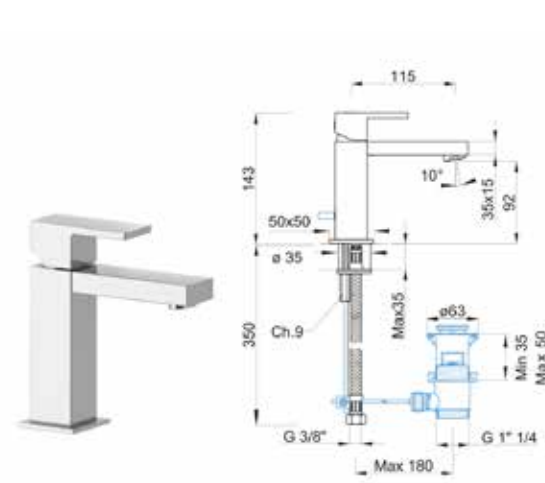

RUBINETTI / TAPS

SQUARE / RUBINETTI - TAPS

Art.	Descrizione Description	Cromo - Chrome Euro
SQUARE 50420	miscelatore lavabo senza scarico con flex inox di alimentazione washbasin mixer without waste H cm 14,3	192,00
SQUARE 50420SC	miscelatore lavabo con scarico con flex inox di alimentazione washbasin mixer with waste H cm 14,3	192,00