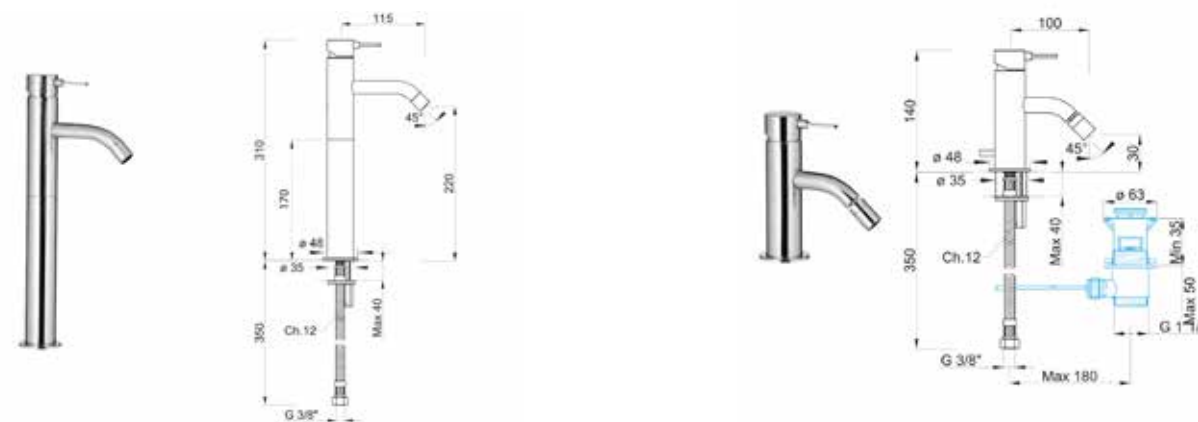

Art.	Descrizione Description	Cromo - Chrome Euro
RING 50122	miscelatore lavabo alto senza scarico <i>washbasin mixer without waste</i> H cm 31	239,00

Art.	Descrizione Description	Cromo - Chrome Euro
RING 50130	miscelatore bidet senza scarico <i>bidet mixer without pop-up waste</i> H cm 14	144,00
RING 50130SC	miscelatore bidet con scarico <i>bidet mixer with pop-up waste</i> H cm 14	144,00