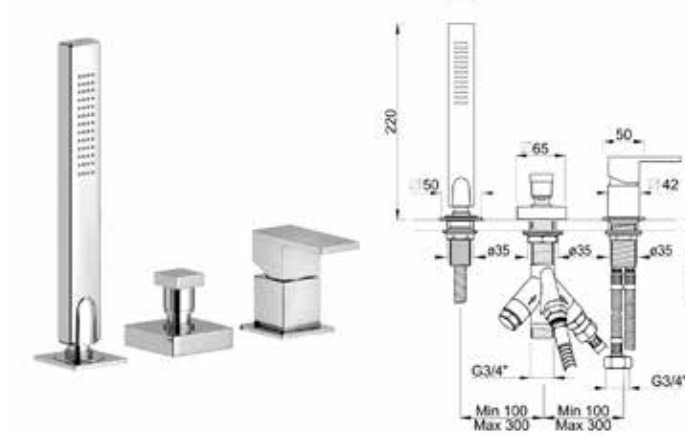

Art.	Descrizione Description	Cromo - Chrome Euro
SQUARE 50425	miscelatore lavabo alto senza scarico con flex inox di alimentazione washbasin mixer without waste with high spout and long spout H cm 30,3 L cm 19,8	306,00

Art.	Descrizione Description	Cromo - Chrome Euro
SQUARE 50422	miscelatore lavabo alto senza scarico con flex inox di alimentazione washbasin mixer without waste with high spout H cm 30,3	275,00

Art.	Descrizione Description	Cromo - Chrome Euro
SQUARE 50430SC	miscelatore bidet con scarico snodo orientabile e flex inox di alimentazione bidet mixer with ball-joint and with waste	192,00

## SQUARE / RUBINETTI - TAPS

Art.	Descrizione Description	Cromo - Chrome Euro
SQUARE 50465	miscelatore esterno vasca con doccetta wall-mounted shower mixer, with shower kit	546,00

Art.	Descrizione Description	Cromo - Chrome Euro
SQUARE 50460	batteria per bordo vasca con doccetta senza bocca di erogazione deck-mounted set for bathtub without spout	660,00