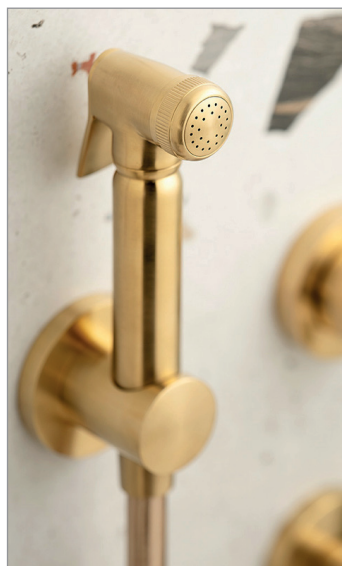

Nowości w kolekcji INDIVIDUAL by Vado

Kolekcja INDIVIDUAL by Vado doczekała się uzupełnienia o wyczekiwane przez klientów rozwiązania, takie jak m.in. kolumna prysznicowa i bidetta.

Do oferty trafiła również okrągła słuchawka prysznicowa z funkcją napowietrzania, stojąca wylewka bezdotykowa oraz nowe akcesoria.

W najbliższym czasie będziemy również informować o kolejnych nowościach produktowych w kolekcji INDIVIDUAL by Vado.

Z kolekcji INDIVIDUAL by Vado wycofywane są produkty w kolorze złota polerowanego (BG), które dostępne będą jedynie do czasu wyczerpania stanów magazynowych producenta.

Osoby zainteresowane zakupem wycofywanych produktów prosimy o kontakt odnośnie dostępności.

IND-SFSRK/RO-ATM-BLK

IND-SFSRK/RO-ATM-BRG

IND-SFSRK/RO-ATM-BRN

Słuchawka prysznicowa śr. 110 mm z napowietrzaniem, drążek 90 cm i wąż Smooth-Flex

IND-149RRK-RO-BLK

IND-149RRK-RO-BRG

IND-149RRK-RO-BRN

Kolumna prysznicowa - deszczownica śr. 25 cm, termostat, słuchawka i wąż Smooth-Flex

IND-IRDSPOUT-BLK

IND-IRDSPOUT-BRG

IND-IRDSPOUT-BRN

Wylewka stojąca ze sterowaniem na podczerwień, zasilanie 230V lub baterie AA