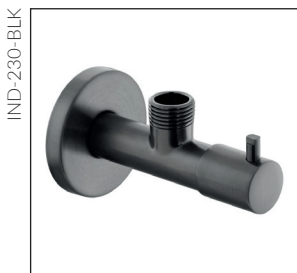

IND-149RRK-RO-BLK

IND-149RRK-RO-BRG

IND-149RRK-RO-BRN

Kolumna prysznicowa - deszczownica śr. 25 cm, termostat, słuchawka i wąż Smooth-Flex

IND-IRDSPOUT-BLK

IND-IRDSPOUT-BRG

IND-IRDSPOUT-BRN

Wylewka stojąca ze sterowaniem na podczerwień, zasilanie 230V lub baterie AA

IND-SHATTAF/163-BLK

IND-SHATTAF/163-BRG

IND-SHATTAF/163-BRN

Bidetta z zaworem termostaticznym podtynkowym, zawór kątowy i wąż Smooth-Flex

IND-SHATTAF/5001-BLK

IND-SHATTAF/5001-BRG

IND-SHATTAF/5001-BRN

Bidetta z termostatem do zabudowy, zawór kątowy i wąż Smooth-Flex

IND-SHATTAF-BLK

IND-SHATTAF-BRG

IND-SHATTAF-BRN

Bidetta z uchwytem ściennym i wąż Smooth-Flex

IND-PHO185A-BLK

IND-PHO185A-BRG

IND-PHO185A-BRN

Półka, wym. 38 x 11 cm

IND-18501-BLK

IND-18501-BRG

IND-18501-BRN

Półka narożna

IND-230-BLK

IND-230-BRG

IND-230-BRN

Zawór kątowy ceramiczny 1/2" x 1/2"