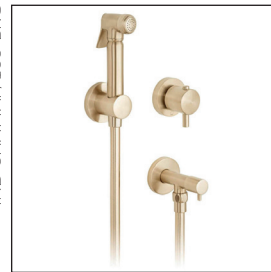

Osoby zainteresowane zakupem wycofywanych produktów prosimy o kontakt odnośnie dostępności.

IND-SFSRK/RO-ATM-BLK

IND-SFSRK/RO-ATM-BRG

IND-SFSRK/RO-ATM-BRN

Słuchawka prysznicowa śr. 110 mm z napowietrzaniem, drążek 90 cm i wąż Smooth-Flex

IND-149RRK-RO-BLK

IND-149RRK-RO-BRG

IND-149RRK-RO-BRN

Kolumna prysznicowa - deszczownica śr. 25 cm, termostat, słuchawka i wąż Smooth-Flex

IND-IRDSPOUT-BLK

IND-IRDSPOUT-BRG

IND-IRDSPOUT-BRN

Wylewka stojąca ze sterowaniem na podczerwień, zasilanie 230V lub baterie AA

IND-SHATTAF/163-BLK

IND-SHATTAF/163-BRG

IND-SHATTAF/163-BRN

Bidetta z zaworem termostaticznym podtynkowym, zawór kątowy i wąż Smooth-Flex

IND-SHATTAF/5001-BLK

IND-SHATTAF/5001-BRG

IND-SHATTAF/5001-BRN

Bidetta z termostatem do zabudowy, zawór kątowy i wąż Smooth-Flex

IND-SHATTAF-BLK

IND-SHATTAF-BRG

IND-SHATTAF-BRN

Bidetta z uchwytem ściennym i wąż Smooth-Flex

IND-PHO185A-BLK

IND-PHO185A-BRG

IND-PHO185A-BRN

Półka, wym. 38 x 11 cm