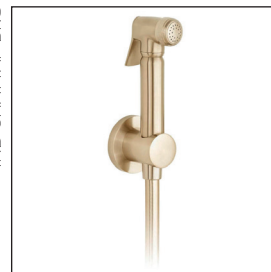

Osoby zainteresowane zakupem wycofywanych produktów prosimy o kontakt odnośnie dostępności.

IND-SFSRK/RO-ATM-BLK

IND-SFSRK/RO-ATM-BRG

IND-SFSRK/RO-ATM-BRN

Słuchawka prysznicowa śr. 110 mm z napowietrzaniem, drążek 90 cm i wąż Smooth-Flex

IND-149RRK-RO-BLK

IND-149RRK-RO-BRG

IND-149RRK-RO-BRN

Kolumna prysznicowa - deszczownica śr. 25 cm, termostat, słuchawka i wąż Smooth-Flex

IND-IRDSPOUT-BLK

IND-IRDSPOUT-BRG

IND-IRDSPOUT-BRN

Wylewka stojąca ze sterowaniem na podczerwień, zasilanie 230V lub baterie AA

IND-SHATTAF/163-BLK

IND-SHATTAF/163-BRG

IND-SHATTAF/163-BRN

Bidetta z zaworem termostaticznym podtynkowym, zawór kątowy i wąż Smooth-Flex

IND-SHATTAF/5001-BLK

IND-SHATTAF/5001-BRG

IND-SHATTAF/5001-BRN

Bidetta z termostatem do zabudowy, zawór kątowy i wąż Smooth-Flex

IND-SHATTAF-BLK

IND-SHATTAF-BRG

IND-SHATTAF-BRN

Bidetta z uchwytem ściennym i wąż Smooth-Flex

IND-PHO185A-BLK

IND-PHO185A-BRG

IND-PHO185A-BRN

Półka, wym. 38 x 11 cm