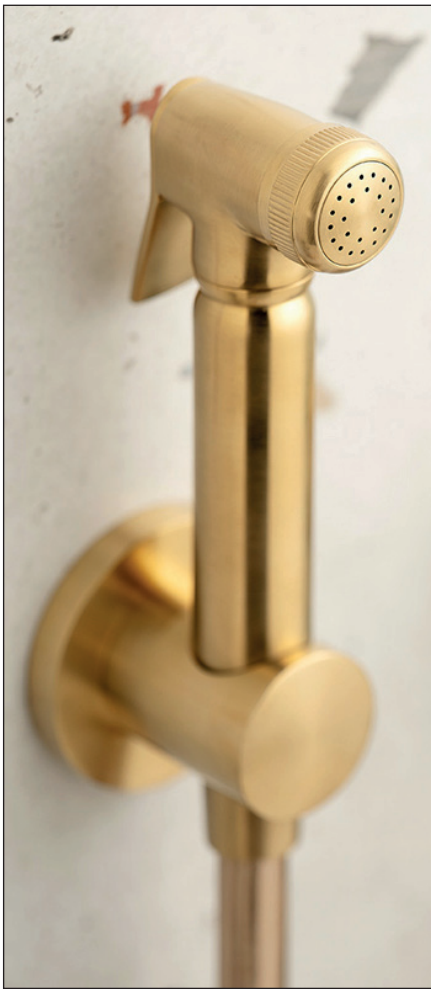

Nowości w kolekcji INDIVIDUAL by Vado

Kolekcja INDIVIDUAL by Vado doczekała się uzupełnienia o wyczekiwane przez klientów rozwiązania, takie jak m.in. kolumna prysznicowa i bidetta.

Do oferty trafiła również okrągła słuchawka prysznicowa z funkcją napowietrzania, stojąca wylewka bezdotykowa oraz nowe akcesoria.

IND-149RRK-RO-BLK

IND-149RRK-RO-BRG

IND-149RRK-RO-BRN

Kolumna prysznicowa - deszczownica śr. 25 cm, termostat, słuchawka i wąż Smooth-Flex

IND-IRDSPOUT-BLK

IND-IRDSPOUT-BRG

IND-IRDSPOUT-BRN

Wylewka stojąca ze sterowaniem na podczerwień, zasilanie 230V lub baterie AA

IND-SHATTAF/163-BLK

IND-SHATTAF/163-BRG

IND-SHATTAF/163-BRN

Bidetta z zaworem termostaticznym podtynkowym, zawór kątowy i wąż Smooth-Flex

IND-SHATTAF/5001-BLK

IND-SHATTAF/5001-BRG

IND-SHATTAF/5001-BRN

Bidetta z termostatem do zabudowy, zawór kątowy i wąż Smooth-Flex

IND-SHATTAF-BLK

IND-SHATTAF-BRG

IND-SHATTAF-BRN

Bidetta z uchwytem ściennym i wąż Smooth-Flex

IND-PHO185A-BLK

IND-PHO185A-BRG

IND-PHO185A-BRN

Półka, wym. 38 x 11 cm