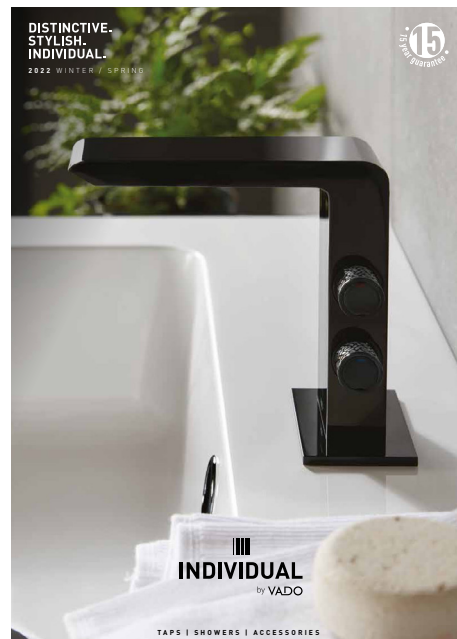

Newsletter 02/2022: Nowy katalog INDIVIDUAL | Promocja -15% na zestawy prysznicowe

Serdecznie zapraszamy do zapoznania się z nową edycją katalogu **INDIVIDUAL by Vado**. Nowy katalog zawiera wszystkie aktualne kolekcje Individual - oryginalną ofertę oraz późniejsze dodatki, tj.:

Knurled Accents, Knurled X Fusion oraz **Omika Noir**.

Nowy katalog w wersji PDF wraz z cennikiem można pobrać z naszej strony: www.intuitionbathrooms.pl