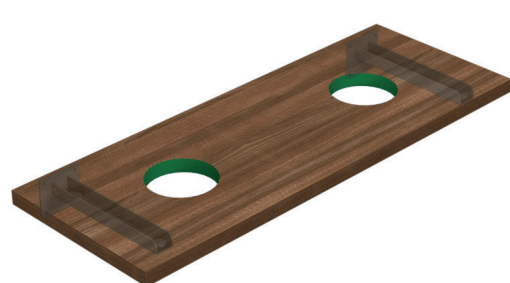

MDUWBBW1

NOCLAF

Błat łazienkowy z płyty laminowanej odporny na wilgoć, bez wsporników

MDUWBZW1

NOCLAF

Błat łazienkowy z płyty laminowanej odporny na wilgoć, ze wspornikami

MDUWBBW2

NOCLAF

Błat łazienkowy z płyty laminowanej odporny na wilgoć, bez wsporników, z otworem na baterię

MDUWBZW2

NOCLAF

Błat łazienkowy z płyty laminowanej odporny na wilgoć, ze wspornikami, z otworem na baterię

MDUWBBW3

NOCLAF

Błat łazienkowy z płyty laminowanej odporny na wilgoć, bez wsporników

MDUWBZW3

NOCLAF

Błat łazienkowy z płyty laminowanej odporny na wilgoć, ze wspornikami

MDUWBBW4

NOCLAF

Błat łazienkowy z płyty laminowanej odporny na wilgoć, bez wsporników, z otworami na 2 baterie

MDUWBZW4

NOCLAF

Błat łazienkowy z płyty laminowanej odporny na wilgoć, ze wspornikami, z otworami na 2 baterie