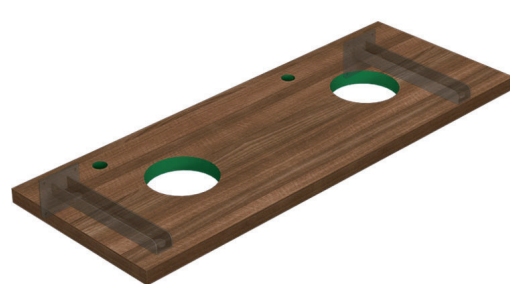

MDUWBBW1

NOCLAF

Błat łazienkowy z płyty laminowanej odporny na wilgoć, bez wsporników

MDUWBZW1

NOCLAF

Błat łazienkowy z płyty laminowanej odporny na wilgoć, ze wspornikami

MDUWBBW2

NOCLAF

Błat łazienkowy z płyty laminowanej odporny na wilgoć, bez wsporników, z otworem na baterię

MDUWBZW2

NOCLAF

Błat łazienkowy z płyty laminowanej odporny na wilgoć, ze wspornikami, z otworem na baterię

MDUWBBW3

NOCLAF

Błat łazienkowy z płyty laminowanej odporny na wilgoć, bez wsporników

MDUWBZW3

NOCLAF

Błat łazienkowy z płyty laminowanej odporny na wilgoć, ze wspornikami

MDUWBBW4

NOCLAF

Błat łazienkowy z płyty laminowanej odporny na wilgoć, bez wsporników, z otworami na 2 baterie

MDUWBZW4

NOCLAF

Błat łazienkowy z płyty laminowanej odporny na wilgoć, ze wspornikami, z otworami na 2 baterie