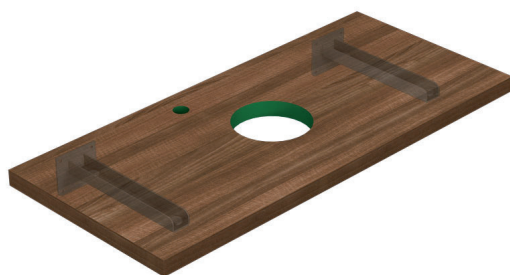

MDUWBBW1

NOCLAF

Błat łazienkowy z płyty laminowanej odporny na wilgoć, bez wsporników

MDUWBZW1

NOCLAF

Błat łazienkowy z płyty laminowanej odporny na wilgoć, ze wspornikami

MDUWBBW2

NOCLAF

Błat łazienkowy z płyty laminowanej odporny na wilgoć, bez wsporników, z otworem na baterię

MDUWBZW2

NOCLAF

Błat łazienkowy z płyty laminowanej odporny na wilgoć, ze wspornikami, z otworem na baterię

MDUWBBW3

NOCLAF

Błat łazienkowy z płyty laminowanej odporny na wilgoć, bez wsporników

MDUWBZW3

NOCLAF

Błat łazienkowy z płyty laminowanej odporny na wilgoć, ze wspornikami

MDUWBBW4

NOCLAF

Błat łazienkowy z płyty laminowanej odporny na wilgoć, bez wsporników, z otworami na 2 baterie

MDUWBZW4

NOCLAF

Błat łazienkowy z płyty laminowanej odporny na wilgoć, ze wspornikami, z otworami na 2 baterie