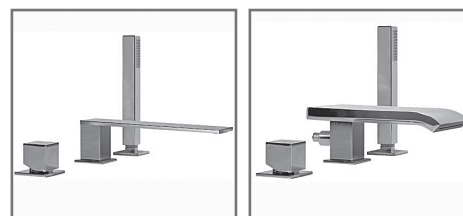

ALLEGRO

ALLEGRO**CASCADE**

HYDROMASAŻ / OPCJE

dysza Shiatsu, 1 szt.	60,-	światłoterapia DREAMBATH 14 pkt. świetlnych	1690,-
dodatkowy masaż pleców - 1 kpl.	690,-	1 punkt świetlny	90,-
super-dysza wodna, 1 szt.	70,-	aromaterapia	590,-
super-dysza wirująca, 1 szt.	120,-	dezynfekcja	990,-
wirująca Max-dysza do stóp, 1 szt.	140,-	system podtrzymywania temperatury wody	980,-
zamykana Max-dysza, 1 szt.	140,-	ozonator	390,-
dysza powietrzna, 1 szt.	60,-	wlew wody przez przelew	390,-
dysza szampańska, 1 szt.	140,-	stelaż aluminiowy	490,-
wersja stojąca sterownika - AXIS, 1 szt.	690,-	napelnianie przez dysze	190,-
system POWERSTREEM	1890,-	montaż baterii na wannie	290,-

TEMPLE; SHIWA - ŁAŹNIE PAROWE DO ZABUDOWY

SHIWA 6 - do 6m³	6 KW		8 590,-
SHIWA 12 - do 12m³	12 KW		9 790,-
SHIWA 21 - do 22m³	21 KW		12 090,-