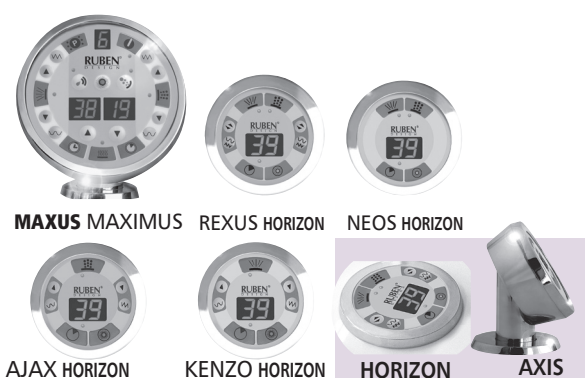

Wanny	Wymiary	Ceny
Gamma	190x100	4900,-
Gamma	180x 90	4600,-
Gea	170x 80	2100,-
Ginger L/P	150x100	1690,-
Itea	182x 88	2490,-
Jasper L/P	160x 90	1900,-
Jodo	190x 90	2990,-
Jodo	180x 80	2790,-
Jodo	170x 75	2490,-
Kendo	180x80, 170x75	1790,-
Lambda L/P	170x100	3390,-
Larisa	185x 97	2690,-
Love + stelaż	150x150	2890,-
Maesta	ø 160	5490,-
Mona Lisa	150x150	2100,-
Mona Lisa	136x136	1900,-
Noa, Noa-K	140x140	2290,-
Opal	150x150, 140x140	2100,-
Opera	190x120	2950,-

Wanny	Wymiary	Ceny
Perla L/P	165x 90	1900,-
Porto	190x 90	2790,-
Porto	180x 80	2390,-
Porto	170x 75	2190,-
Quartz Duo	190x 90	1990,-
Quartz	170x80, 170x75, 170x70, 160x75, 160x70	1390,-
Quartz	150x 70	1290,-
Rubena	195x115	3900,-
Rubena	185x 90	3700,-
Samma L/P	170x 90	2690,-
Samma L/P	160x 90	2290,-
Sani	150x 75	1590,-
Sigma	150x150	2690,-
Solar	ø 175	4900,-
Solar	ø 160	4700,-
Soti	190x 90	2190,-
Soti	180x 80	1690,-
Soti	170x75, 160x75	1590,-
Topaz	190x 90	2100,-
Victoria L/P	156x100	1690,-

SYSTEMY HYDROMASAŻU

cena systemu bez wanny	Ceny
MAXUS MAXIMUS <i>Champagne</i> wodno-powietrzny szampański	15 990,-
MAXUS MAXIMUS wodno-powietrzny klasyczny	13 990,-
REXUS <i>Champagne</i> wodno-powietrzny szampański	10 990,-
REXUS wodno-powietrzny klasyczny	9990,-
NEOS wodno-powietrzny klasyczny	6990,-
AJAX powietrzny klasyczny	4990,-
KENZO wodny klasyczny	4990,-

DYSZE PŁASKIE

MAXUS +2000

REXUS/NEOS +1800

ELEMENTY SYSTEMÓW

	MAXUS MAXIMUS <i>Champagne</i>	MAXUS MAXIMUS	REXUS <i>Champagne</i>	REXUS	NEOS	AJAX	KENZO
1 Pompa 1100W	s	s	s	s	-	-	s
2 Pompa 900W	-	-	-	-	s	-	-
3 Dmuchawa 800W	s	s	s	s	s	s	-
4 Dmuchawa POWERSTREAM (dopowietrzanie syst. wod.)	s	s	o	o	-	-	-
5 Super dysza wodna 4 szt.	-	-	s	s	s	-	s
6 Super dysza wirująca 2 szt.	-	-	s	s	s	-	s
7 Dysze wodne SHIATSU masażu pleców, 6 szt.	s	s	s	s	s	-	s
8 Wirujące Max-dysze masażu stóp 2 szt.	s	s	-	-	-	-	-
9 Max-dysze wodne 4 szt.	s	s	-	-	-	-	-
10 Dysze powietrzne 18 szt. /14 szt.	-	18	-	14	14	18	-
11 Dysze szampańskie 14 szt./ 12 szt.	14	-	12	-	-	-	-
12 Regulator powietrza	-	-	s	s	s	-	s
13 Rozdzielacz wody	s	-	s	-	-	-	-
14 System podtrzymywania temp. wody 1000W	s	s	o	o	o	-	o
15 Automatyczne osuszanie systemu powietrznego	s	s	s	s	s	s	-
16 Aromaterapia	s	s	o	o	o	o	o
17 Automatyczna dezynfekcja	s	s	s	s	s	-	s
18 Ozonator	o	o	o	o	o	o	-
19 Cyfrowe sterowanie	s	s	s	s	s	s	s
20 Regulacja natężenia masażu wodnego	s	s	s	s	-	-	s
21 Regulacja natężenia masażu powietrznego	s	s	s	s	-	s	-
22 Sinusoidalny masaż wodny	s	s	s	s	-	-	s
23 Sinusoidalny masaż powietrzny	s	s	s	s	-	s	-
24 Pulsacyjny masaż wodny	s	s	s	s	s	-	s
25 Pulsacyjny masaż powietrzny	s	s	s	s	s	s	-
26 Wyświetlacz temperatury wody	s	s	s	s	s	s	s
27 Wyświetlacz czasu kąpieli (TIMER)	s	s	s	s	s	s	s
28 Ustawienie czasu kąpieli (TIMER)	s	s	s	s	s	s	s
29 Zegar czasu rzeczywistego	s	s	-	-	-	-	-
30 7 zaprogramowanych kąpieli PROwellness	s	s	-	-	-	-	-
31 Ustawienie okresu pulsacji pracy pompy i dmuchawy	s	s	-	-	-	-	-
32 Czujnik poziomu / Czujnik temperatury	s	s	s	s	s	s	s
33 Stelaż	s	s	s	s	s	s	s
34 Światłoterapia LED RGB 18 pkt./ 14 pkt.	18	18	o/14	o/14	o/14	o/14	o/14
35 Garnitur przelewowy (bez wlewu)	s	s	s	s	s	s	s
36 Panel sterujący / wersja stojąca AXIS	s	s	o	o	o	o	o

s - standard; o - opcja; - nie występuje;