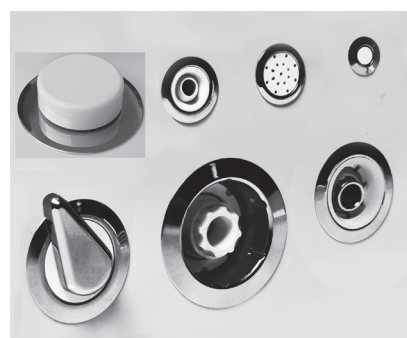

Wanny	Wymiary	Ceny
Gamma	190x100	4900,-
Gamma	180x 90	4600,-
Gea	170x 80	2100,-
Ginger L/P	150x100	1690,-
Itea	182x 88	2490,-
Jasper L/P	160x 90	1900,-
Jodo	190x 90	2990,-
Jodo	180x 80	2790,-
Jodo	170x 75	2490,-
Kendo	180x80, 170x75	1790,-
Lambda L/P	170x100	3390,-
Larisa	185x 97	2690,-
Love + stelaż	150x150	2890,-
Maesta	ø 160	5490,-
Mona Lisa	150x150	2100,-
Mona Lisa	136x136	1900,-
Noa, Noa-K	140x140	2290,-
Opal	150x150, 140x140	2100,-
Opera	190x120	2950,-

Wanny	Wymiary	Ceny
Perla L/P	165x 90	1900,-
Porto	190x 90	2790,-
Porto	180x 80	2390,-
Porto	170x 75	2190,-
Quartz Duo	190x 90	1990,-
Quartz	170x80, 170x75, 170x70, 160x75, 160x70	1390,-
Quartz	150x 70	1290,-
Rubena	195x115	3900,-
Rubena	185x 90	3700,-
Samma L/P	170x 90	2690,-
Samma L/P	160x 90	2290,-
Sani	150x 75	1590,-
Sigma	150x150	2690,-
Solar	ø 175	4900,-
Solar	ø 160	4700,-
Soti	190x 90	2190,-
Soti	180x 80	1690,-
Soti	170x75, 160x75	1590,-
Topaz	190x 90	2100,-
Victoria L/P	156x100	1690,-

SYSTEMY HYDROMASAŻU

cena systemu bez wanny	Ceny
MAXUS MAXIMUS <i>Champagne</i> wodno-powietrzny szampański	15 990,-
MAXUS MAXIMUS wodno-powietrzny klasyczny	13 990,-
REXUS <i>Champagne</i> wodno-powietrzny szampański	10 990,-
REXUS wodno-powietrzny klasyczny	9990,-
NEOS wodno-powietrzny klasyczny	6990,-
AJAX powietrzny klasyczny	4990,-
KENZO wodny klasyczny	4990,-

DYSZE PŁASKIE

MAXUS +2000

REXUS/NEOS +1800

ELEMENTY SYSTEMÓW

	MAXUS MAXIMUS <i>Champagne</i>	MAXUS MAXIMUS	REXUS <i>Champagne</i>	REXUS	NEOS	AJAX	KENZO
1 Pompa 1100W	s	s	s	s	-	-	s
2 Pompa 900W	-	-	-	-	s	-	-
3 Dmuchawa 800W	s	s	s	s	s	s	-
4 Dmuchawa POWERSTREAM (dopowietrzanie syst. wod.)	s	s	o	o	-	-	-
5 Super dysza wodna 4 szt.	-	-	s	s	s	-	s
6 Super dysza wirująca 2 szt.	-	-	s	s	s	-	s
7 Dysze wodne SHIATSU masażu pleców, 6 szt.	s	s	s	s	s	-	s
8 Wirujące Max-dysze masażu stóp 2 szt.	s	s	-	-	-	-	-
9 Max-dysze wodne 4 szt.	s	s	-	-	-	-	-
10 Dysze powietrzne 18 szt. /14 szt.	-	18	-	14	14	18	-
11 Dysze szampańskie 14 szt./ 12 szt.	14	-	12	-	-	-	-
12 Regulator powietrza	-	-	s	s	s	-	s
13 Rozdzielacz wody	s	-	s	-	-	-	-
14 System podtrzymywania temp. wody 1000W	s	s	o	o	o	-	o
15 Automatyczne osuszanie systemu powietrznego	s	s	s	s	s	s	-
16 Aromaterapia	s	s	o	o	o	o	o
17 Automatyczna dezynfekcja	s	s	s	s	s	-	s
18 Ozonator	o	o	o	o	o	o	-
19 Cyfrowe sterowanie	s	s	s	s	s	s	s
20 Regulacja natężenia masażu wodnego	s	s	s	s	-	-	s
21 Regulacja natężenia masażu powietrznego	s	s	s	s	-	s	-
22 Sinusoidalny masaż wodny	s	s	s	s	-	-	s
23 Sinusoidalny masaż powietrzny	s	s	s	s	-	s	-
24 Pulsacyjny masaż wodny	s	s	s	s	s	-	s
25 Pulsacyjny masaż powietrzny	s	s	s	s	s	s	-
26 Wyświetlacz temperatury wody	s	s	s	s	s	s	s
27 Wyświetlacz czasu kąpieli (TIMER)	s	s	s	s	s	s	s
28 Ustawienie czasu kąpieli (TIMER)	s	s	s	s	s	s	s
29 Zegar czasu rzeczywistego	s	s	-	-	-	-	-
30 7 zaprogramowanych kąpieli PROwellness	s	s	-	-	-	-	-
31 Ustawienie okresu pulsacji pracy pompy i dmuchawy	s	s	-	-	-	-	-
32 Czujnik poziomu / Czujnik temperatury	s	s	s	s	s	s	s
33 Stelaż	s	s	s	s	s	s	s
34 Światłoterapia LED RGB 18 pkt./ 14 pkt.	18	18	o/14	o/14	o/14	o/14	o/14
35 Garnitur przelewowy (bez wlewu)	s	s	s	s	s	s	s
36 Panel sterujący / wersja stojąca AXIS	s	s	o	o	o	o	o

s - standard; o - opcja; - nie występuje;